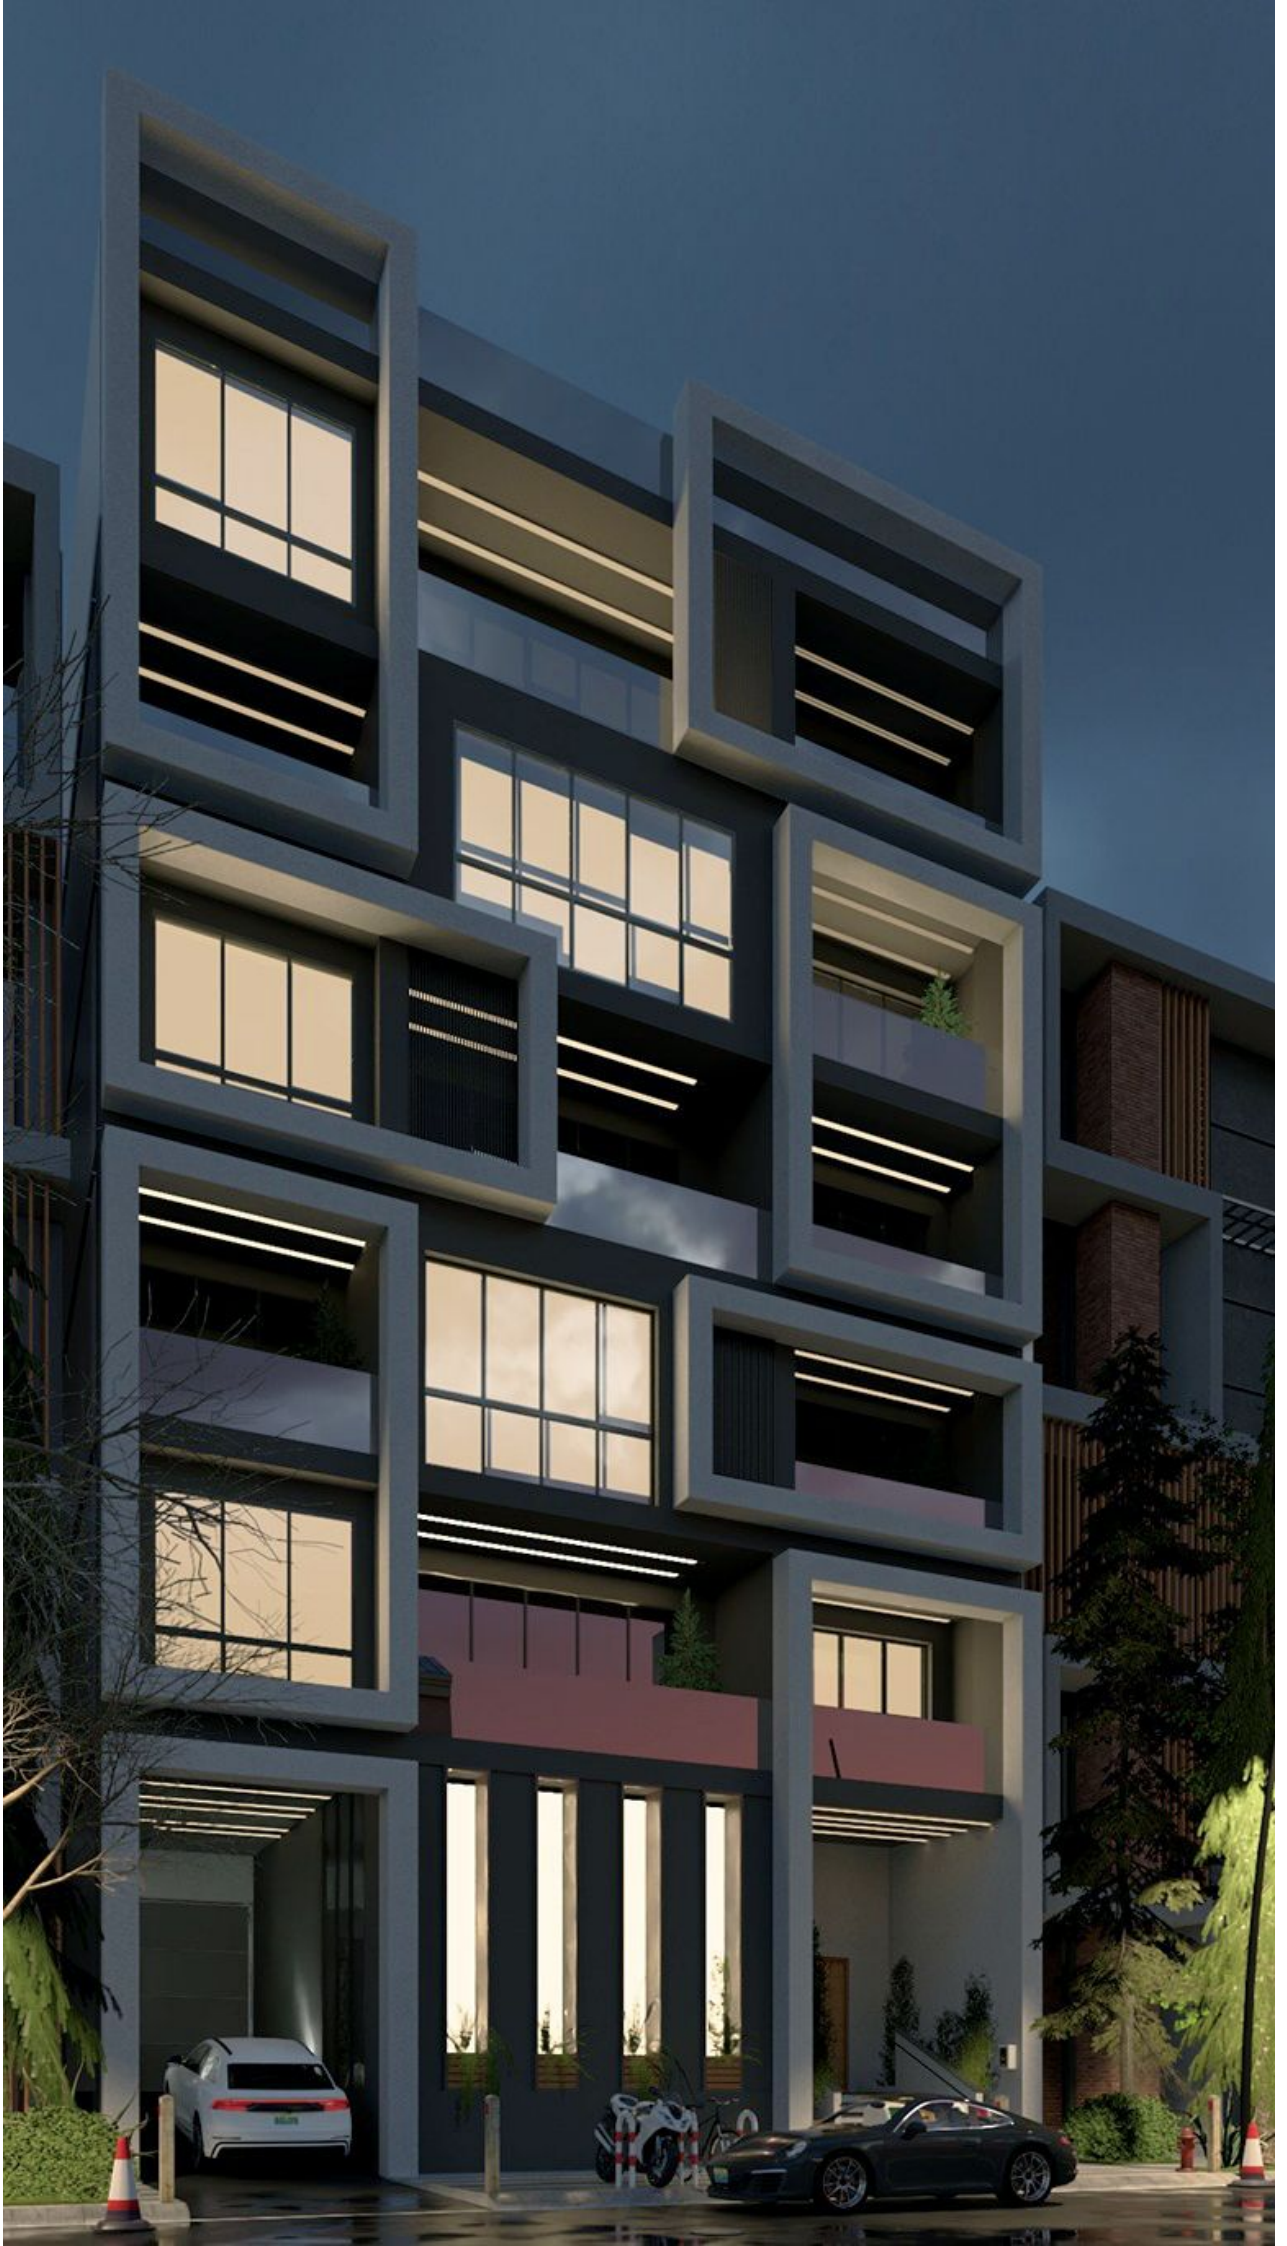

پلان زیر زمین منفی یک
مقیاس: ۱/۱۰۰

پلان طبقات یک تا پنج
مقیاس: ۱/۱۰۰

پلان طبقات یک تا پنج
مقیاس: ۱/۱۰۰

برش الف-الف

مقياس: ١/١٠٠

میگروسمنت رنگ سفید

UPVC مشکی مات

شیشه 12 میلی متری لمینت

لورهای چوبی رنگ شده

قاب آهنی با رنگ کوره ای
مات

باکس گل چوبی