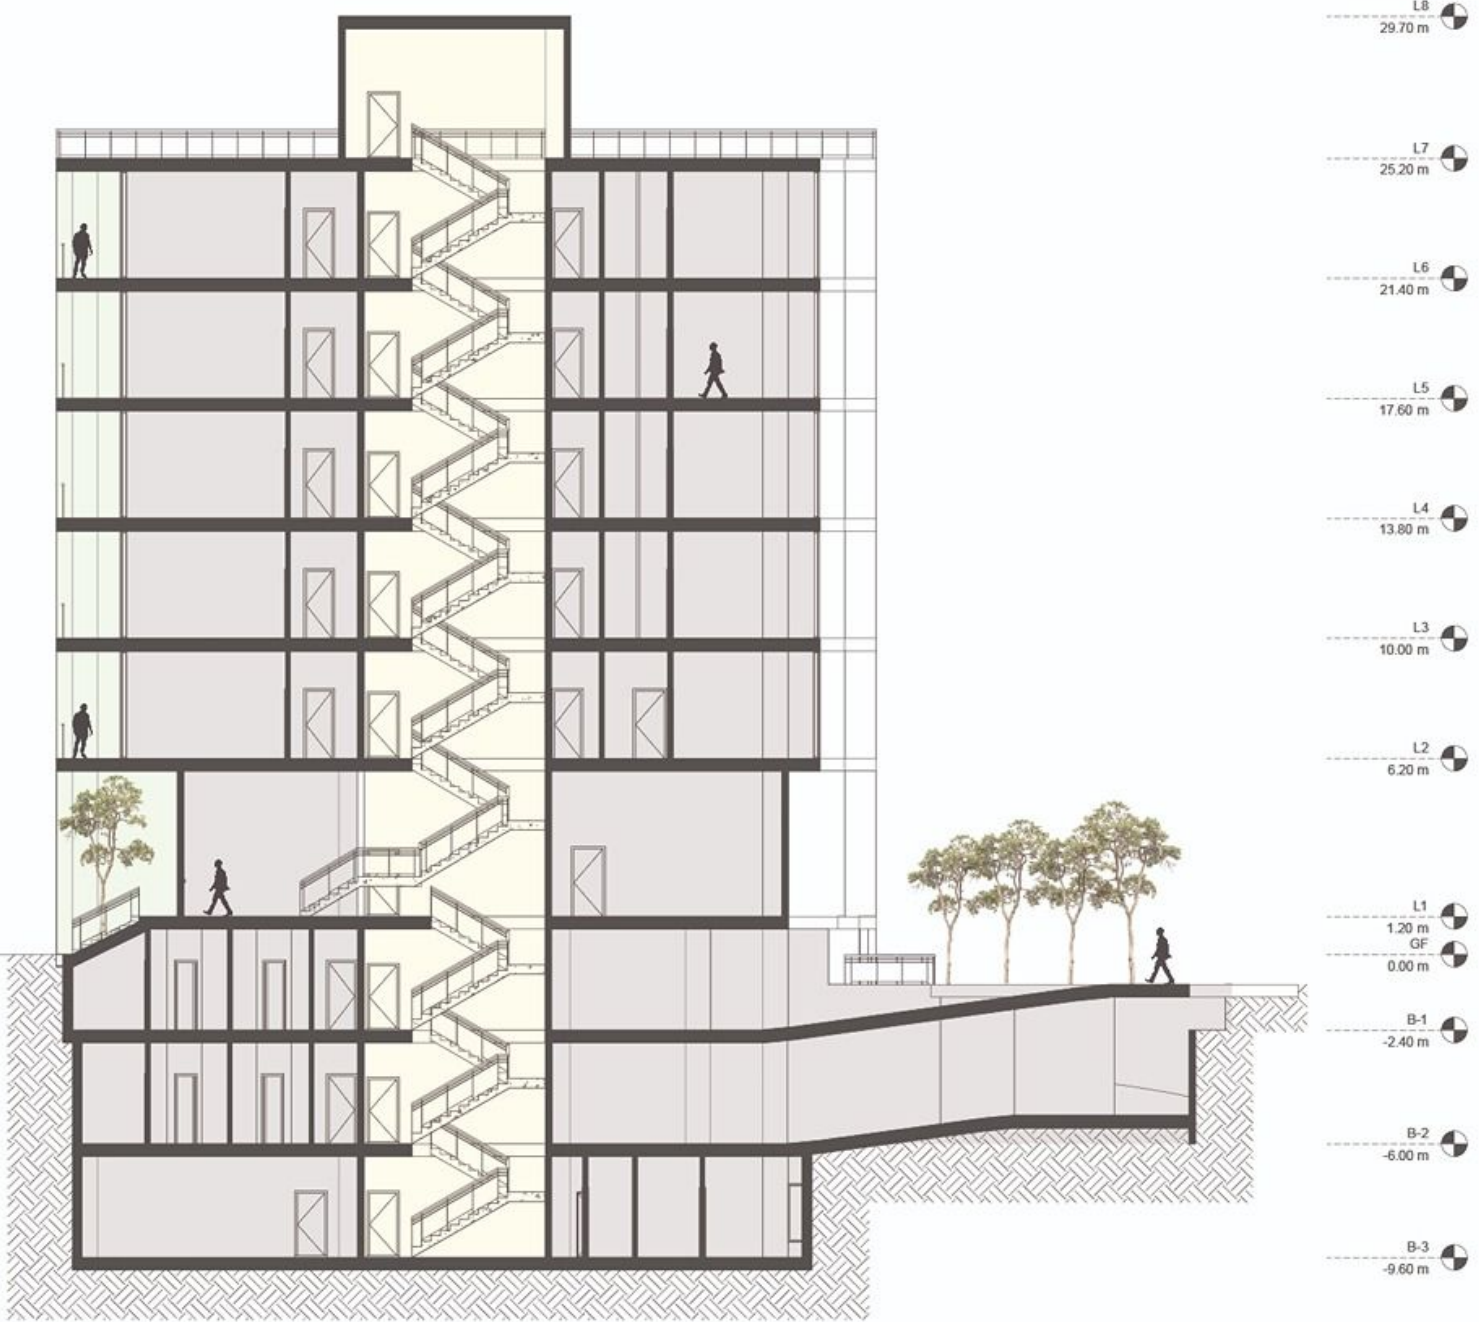

پلان زیر زمین منفی یک
مقیاس: ۱/۱۰۰

پلان طبقات یک تا پنج
مقیاس: ۱/۱۰۰

پلان طبقات یک تا پنج
مقیاس: ۱/۱۰۰

برش الف-الف

مقياس: ١/١٠٠

میگروسمنت رنگ سفید

UPVC مشکی مات

شیشه 12 میلی متری لمینت

لورهای چوبی رنگ شده

قاب آهنی با رنگ کوره ای
مات

باکس گل چوبی