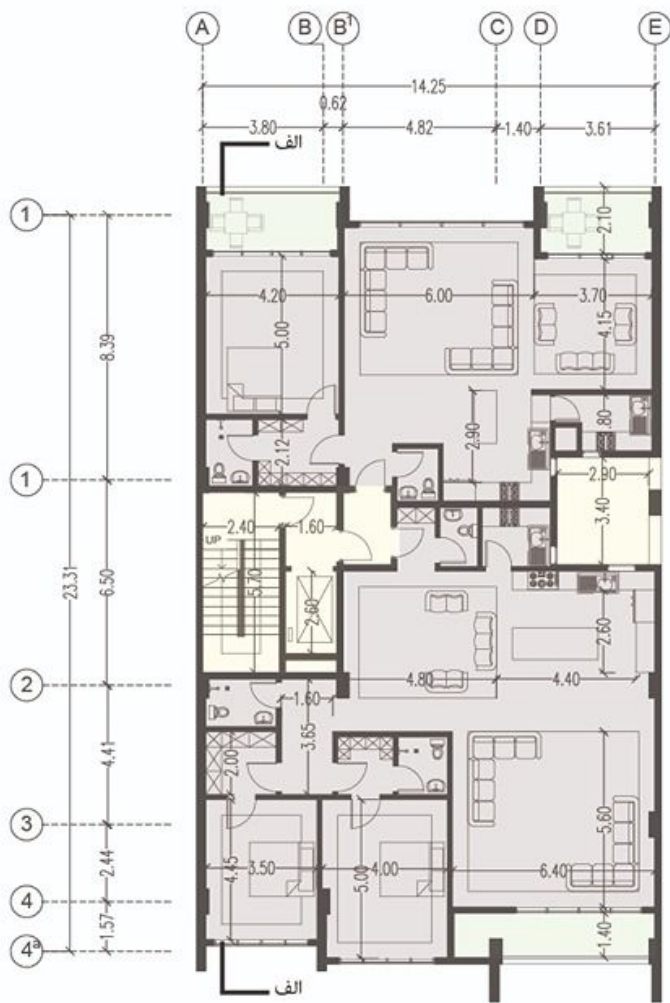

پلان زیر زمین منفی یک
مقیاس: ۱/۱۰۰

پلان طبقات یک تا پنج
مقیاس: ۱/۱۰۰

پلان طبقات یک تا پنج
مقیاس: ۱/۱۰۰

برش الف-الف

مقياس: ١/١٠٠

میگروسمنت رنگ سفید

UPVC مشکی مات

شیشه 12 میلی متری لمینت