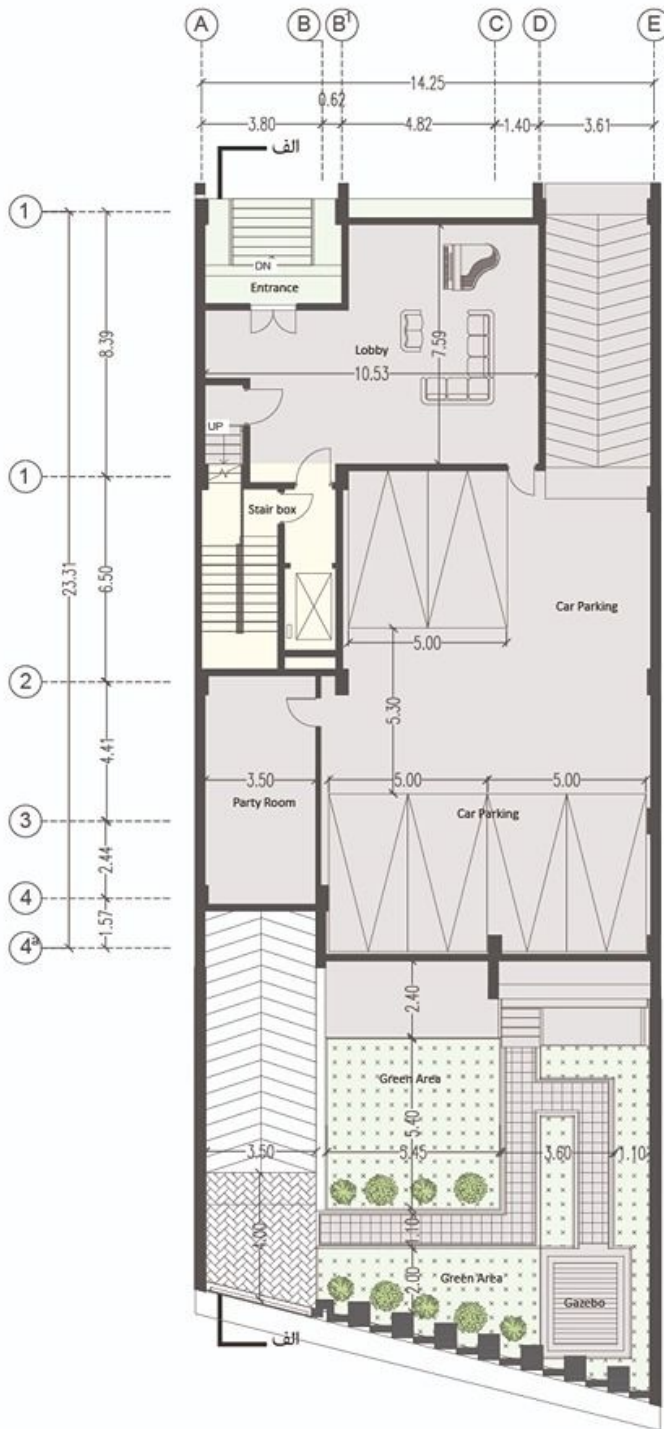

پلان زیر زمین منفی یک
مقیاس: ۱/۱۰۰

پلان طبقات یک تا پنج
مقیاس: ۱/۱۰۰

پلان طبقات یک تا پنج
مقیاس: ۱/۱۰۰

برش الف-الف

مقياس: ١/١٠٠

میگروسمنت رنگ سفید

UPVC مشکی مات

شیشه 12 میلی متری لمینت

لورهای چوبی رنگ شده

قاب آهنی با رنگ کوره ای
مات

باکس گل چوبی