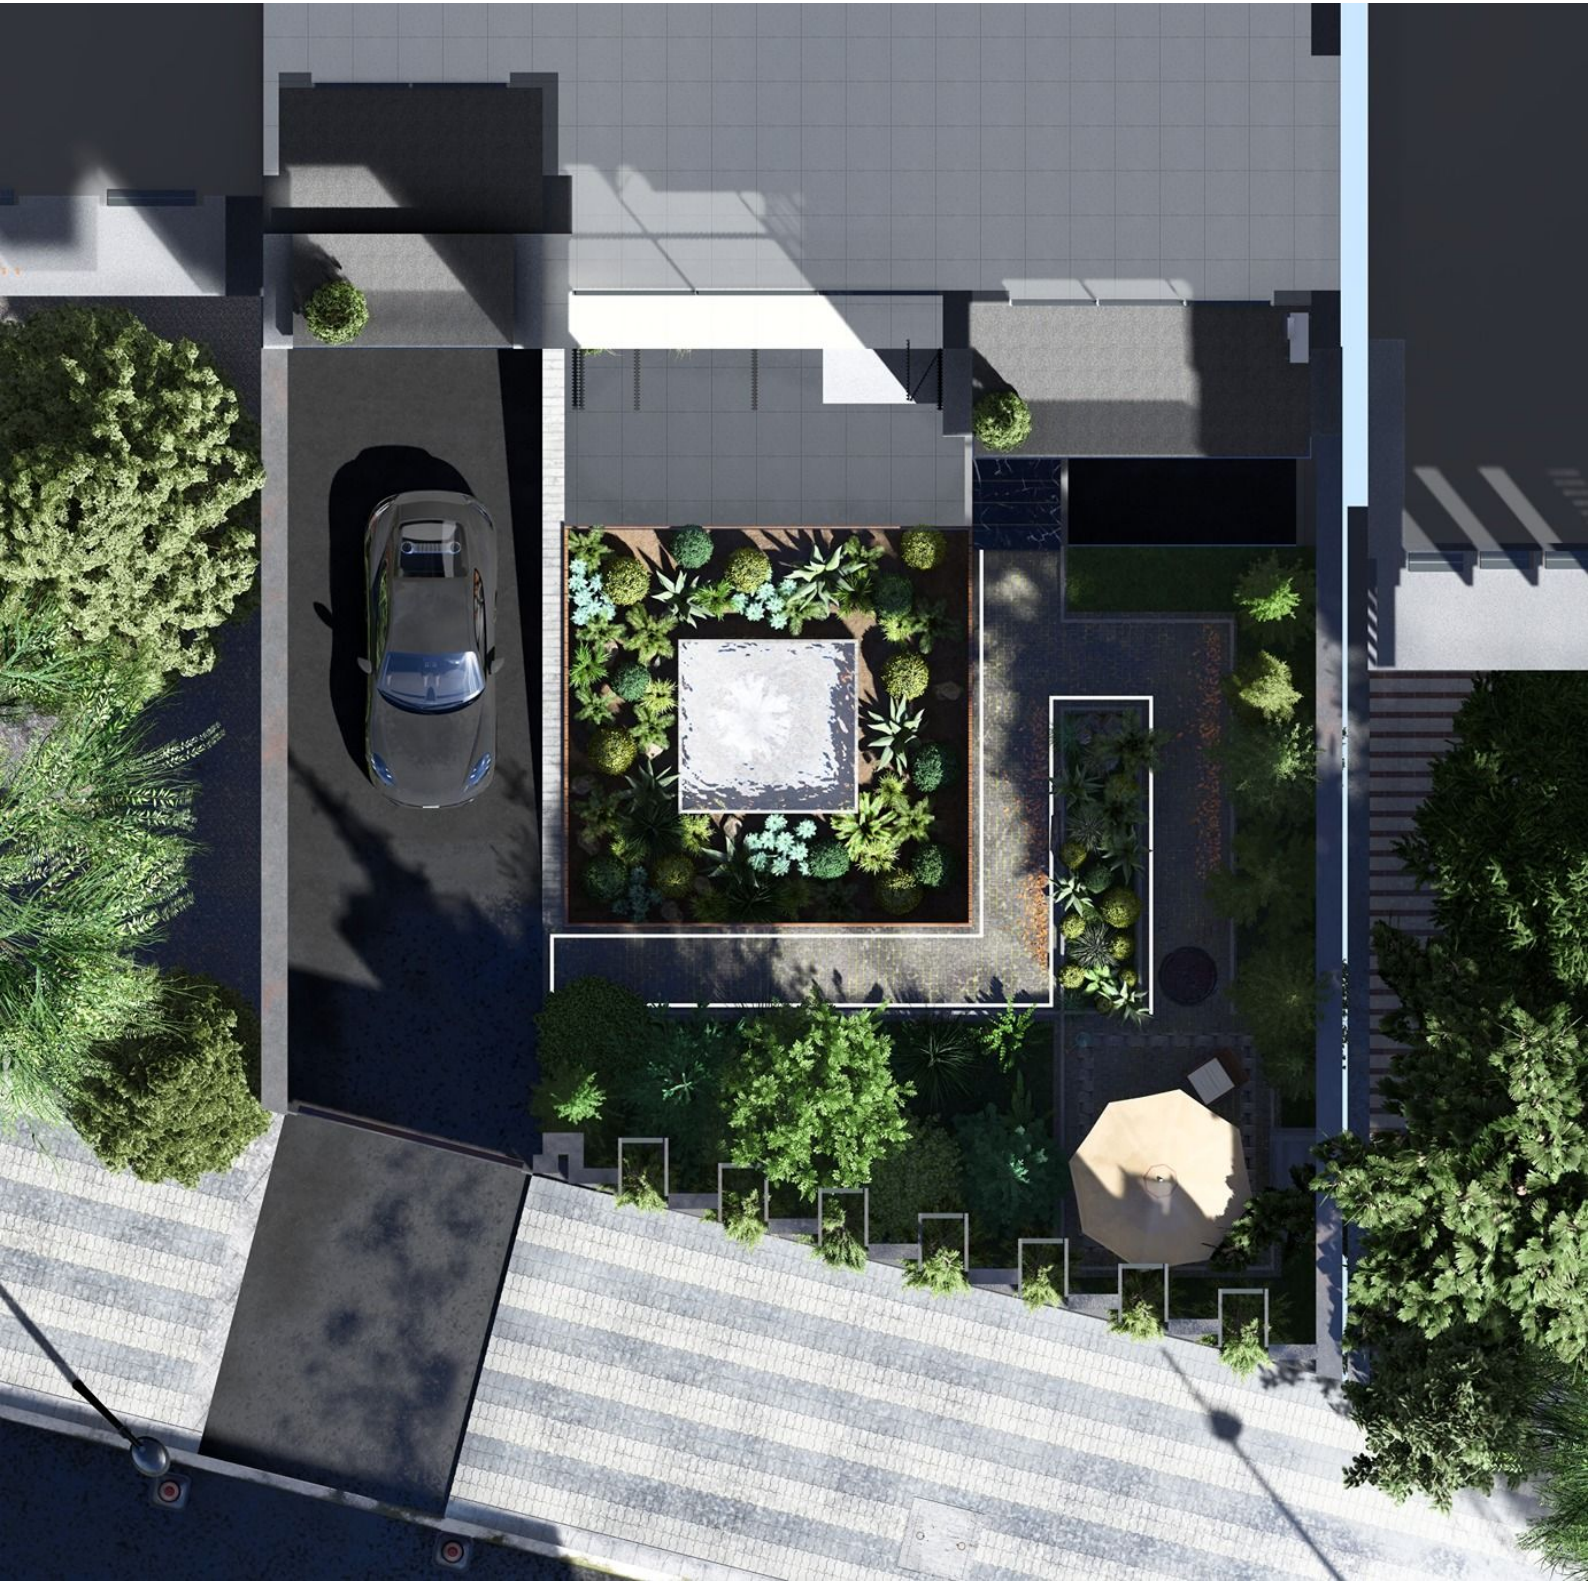

پلان زیر زمین منفی یک
مقیاس: ۱/۱۰۰

پلان طبقات یک تا پنج
مقیاس: ۱/۱۰۰

پلان طبقات یک تا پنج
مقیاس: ۱/۱۰۰

برش الف-الف

مقياس: ١/١٠٠

میگروسمنت رنگ سفید

UPVC مشکی مات

شیشه 12 میلی متری لمینت

لورهای چوبی رنگ شده

قاب آهنی با رنگ کوره ای
مات

باکس گل چوبی