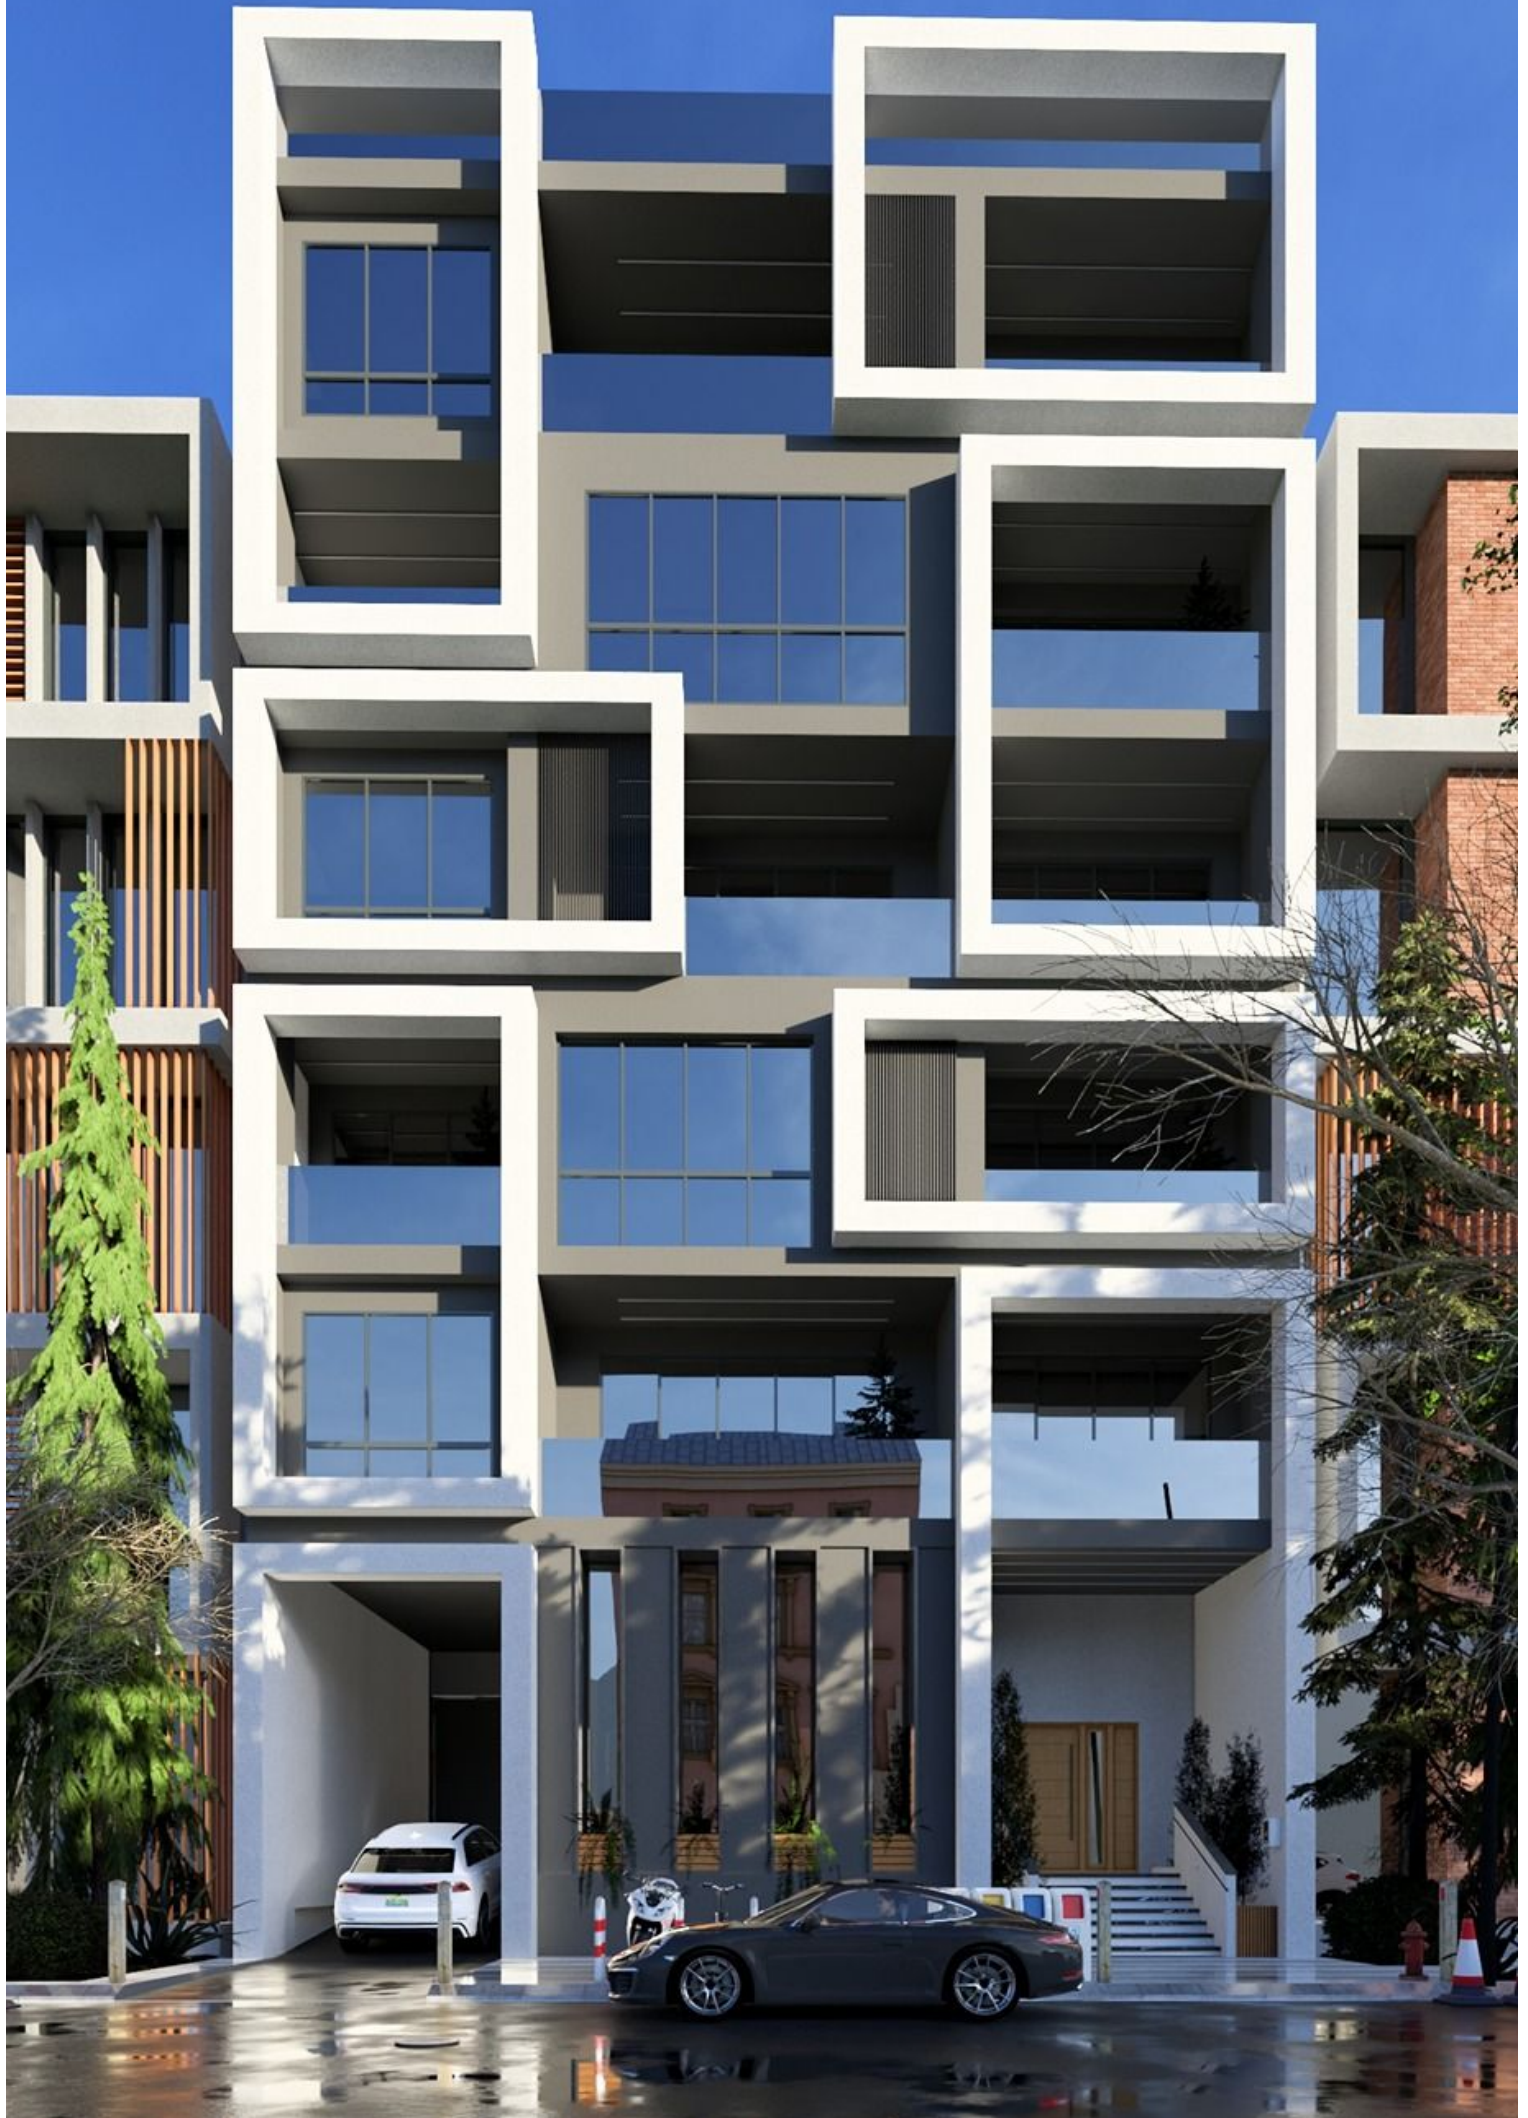

پلان زیر زمین منفی یک
مقیاس: ۱/۱۰۰

پلان طبقات یک تا پنج
مقیاس: ۱/۱۰۰

پلان طبقات یک تا پنج
مقیاس: ۱/۱۰۰

برش الف-الف

مقياس: ١/١٠٠

میگروسمنت رنگ سفید

UPVC مشکی مات

شیشه 12 میلی متری لمینت

لورهای چوبی رنگ شده

قاب آهنی با رنگ کوره ای
مات

باکس گل چوبی