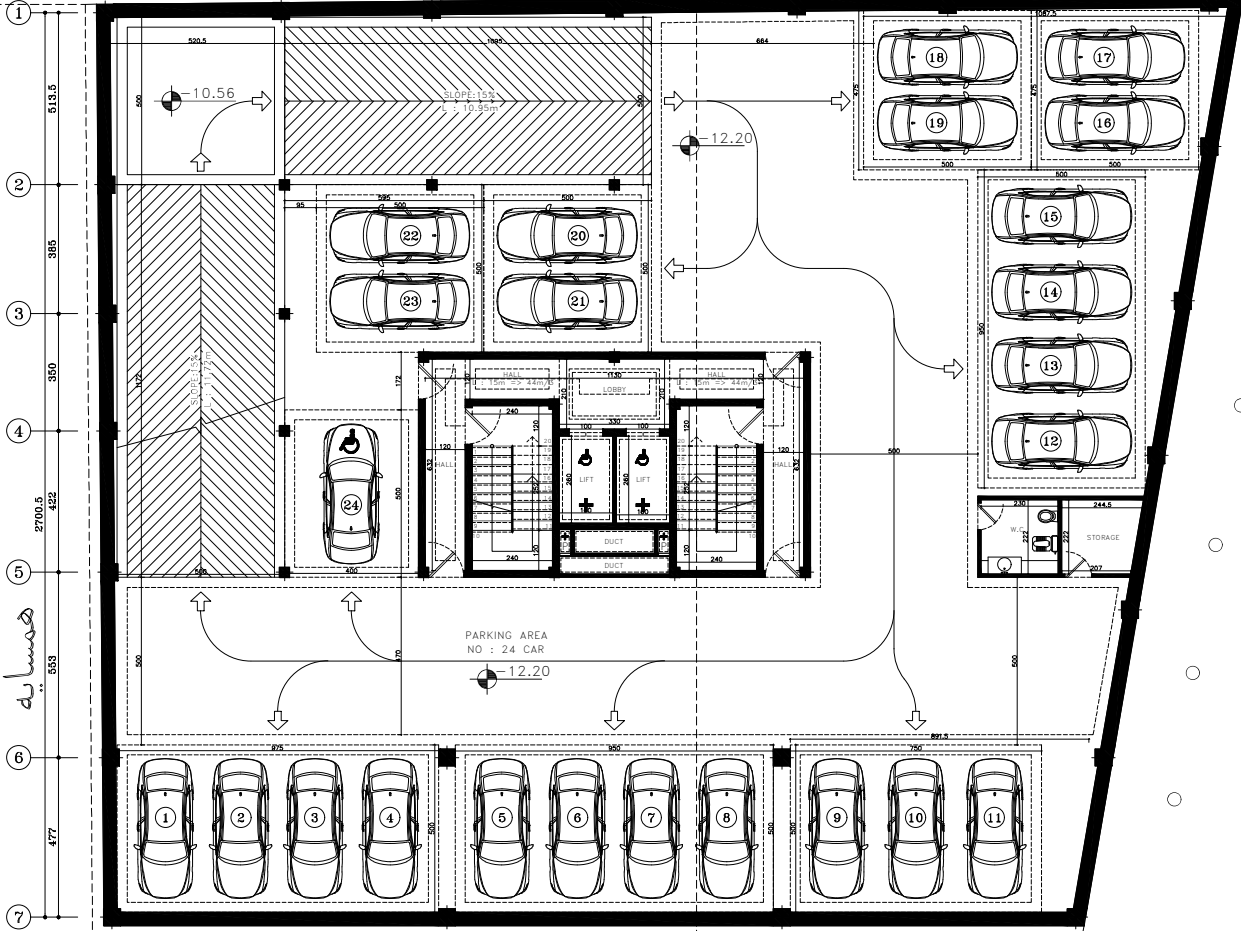

گذر ۱۵ متری

همسایه

بن بست ۱۵ متری

-4 FLOOR PLAN

-4 FLOOR PLAN

طبقه زیرزمین چهارم SC. 1:100

GOLESTAN Residence

همسایه