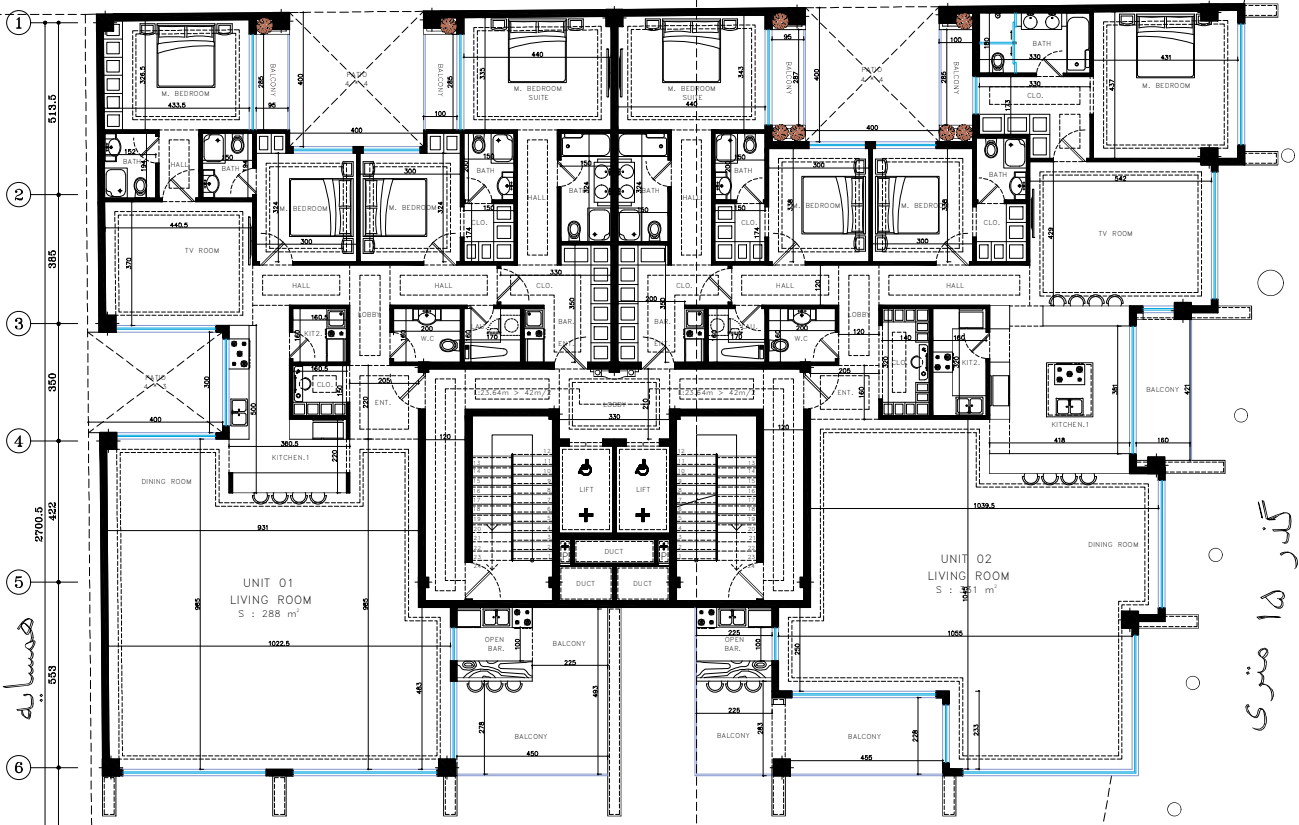

-2.90

-2.45

بن بست ۱۵ متری

+1.+3.+5.+7 FLOORS PLAN

+1.+3.+5.+7 FLOORS PLAN

SC. 1:100

GOLESTAN Residence

همسایه