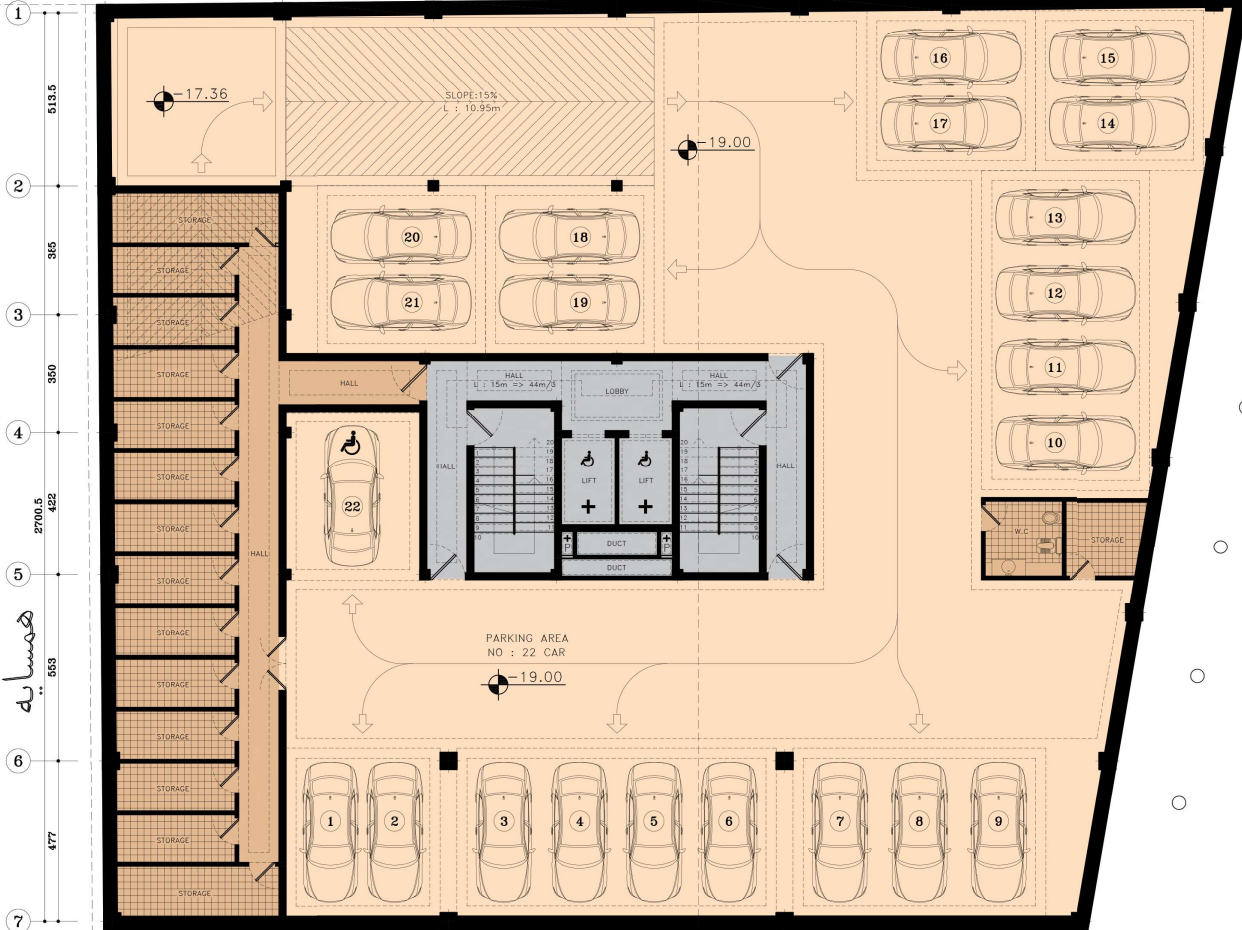

1.Site

2.Volume concept

3.Shifted volume

4.Edited volume

5.Added vertical elements

6.Added greenery and balcony

همسایه

A B C D E F G H I J K L
526 450 545 3297 545 450 382.5 83 79 79 79

±0.00

گذر ۱۵ متری

همسایه
553

بن بست ۱۵ متری

-5 FLOOR PLAN

-5 FLOOR PLAN

SC. 1:100 طبقه زیرزمین پنجم

GOLESTAN Residence