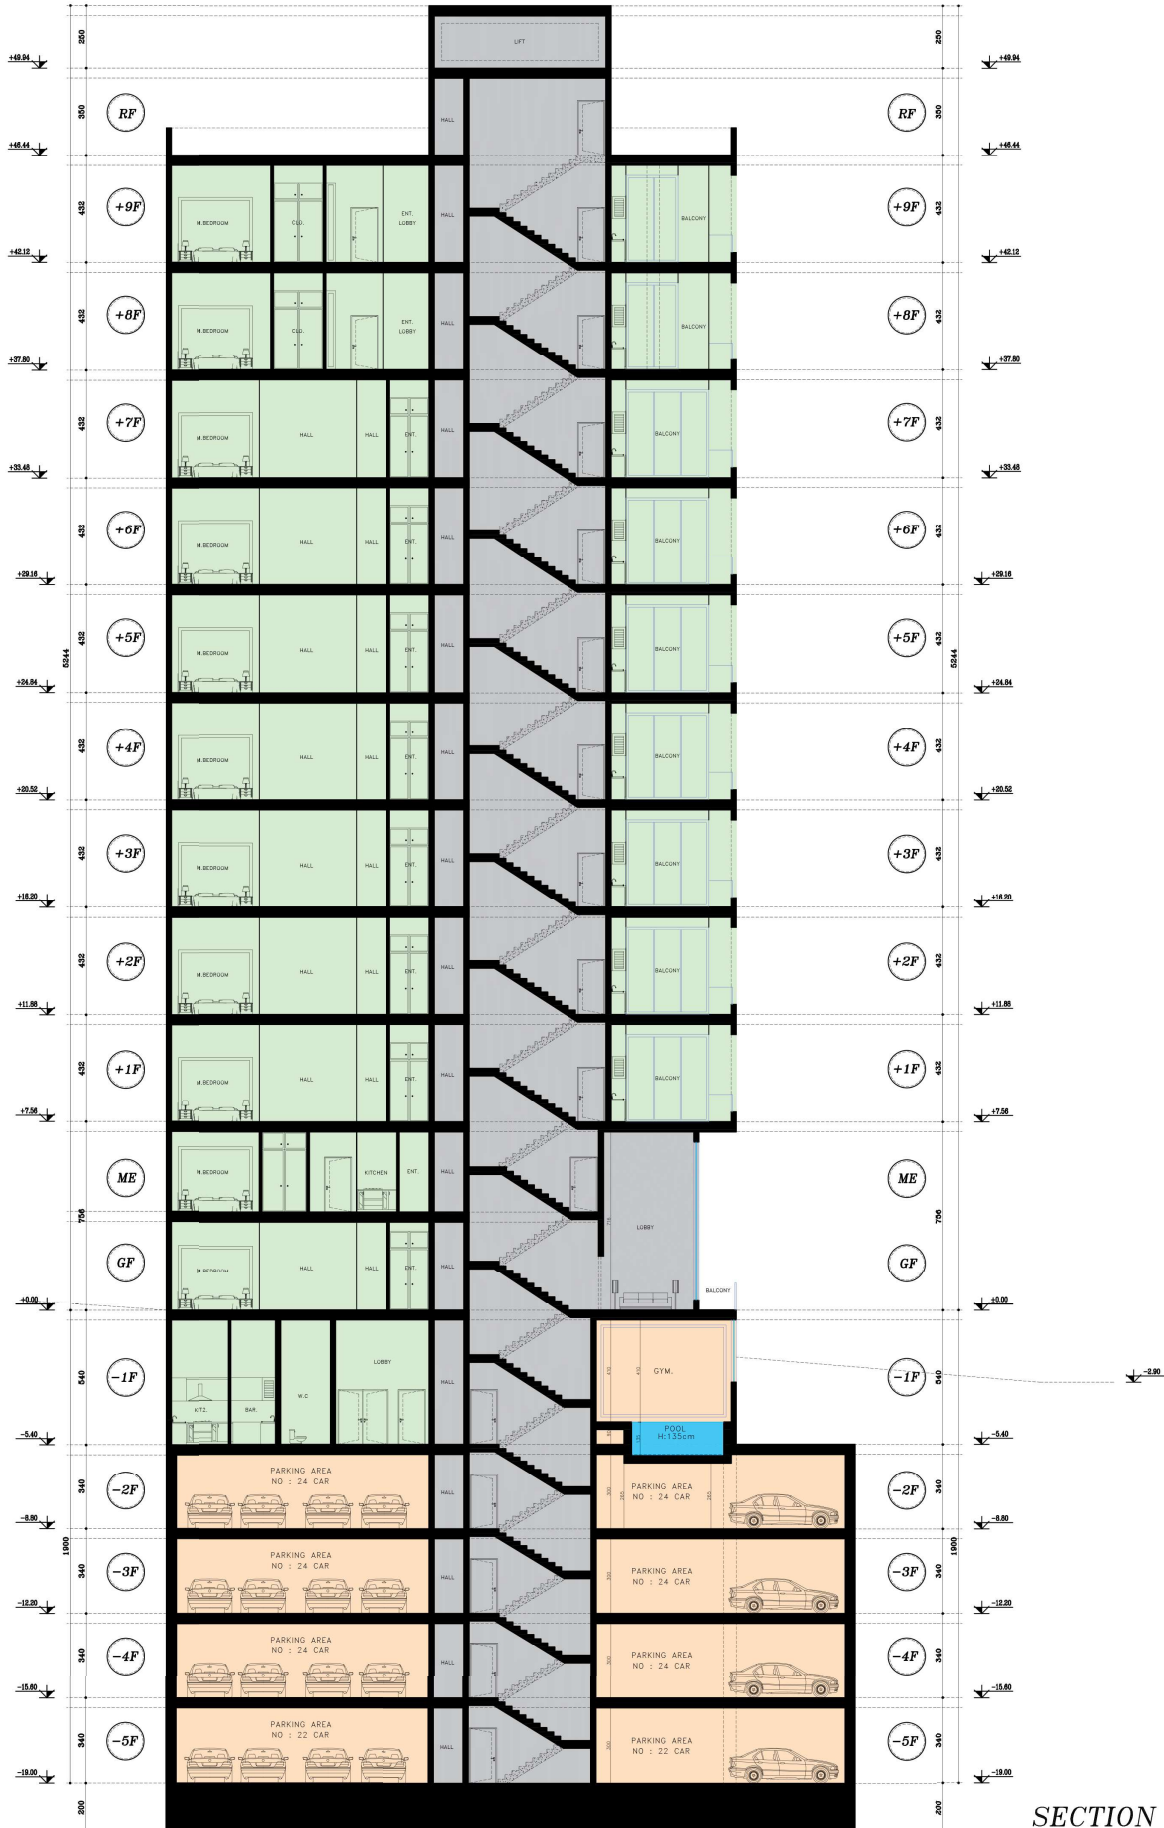

گذر ۱۵ متری

بن بست ۱۵ متری

+8 FLOOR PLAN

+8 FLOOR PLAN

SC. 1:100

GOLESTAN Residence

همسایه

A B C D E F G H I J K L
526 450 545 3297 545 450 382.5 83 79 79 79 79

گذر ۱۵ متری

بن بست ۱۵ متری

+9 FLOOR PLAN

+9 FLOOR PLAN

SC. 1:100

SECTION A-A

SC. 1:100

همسایه