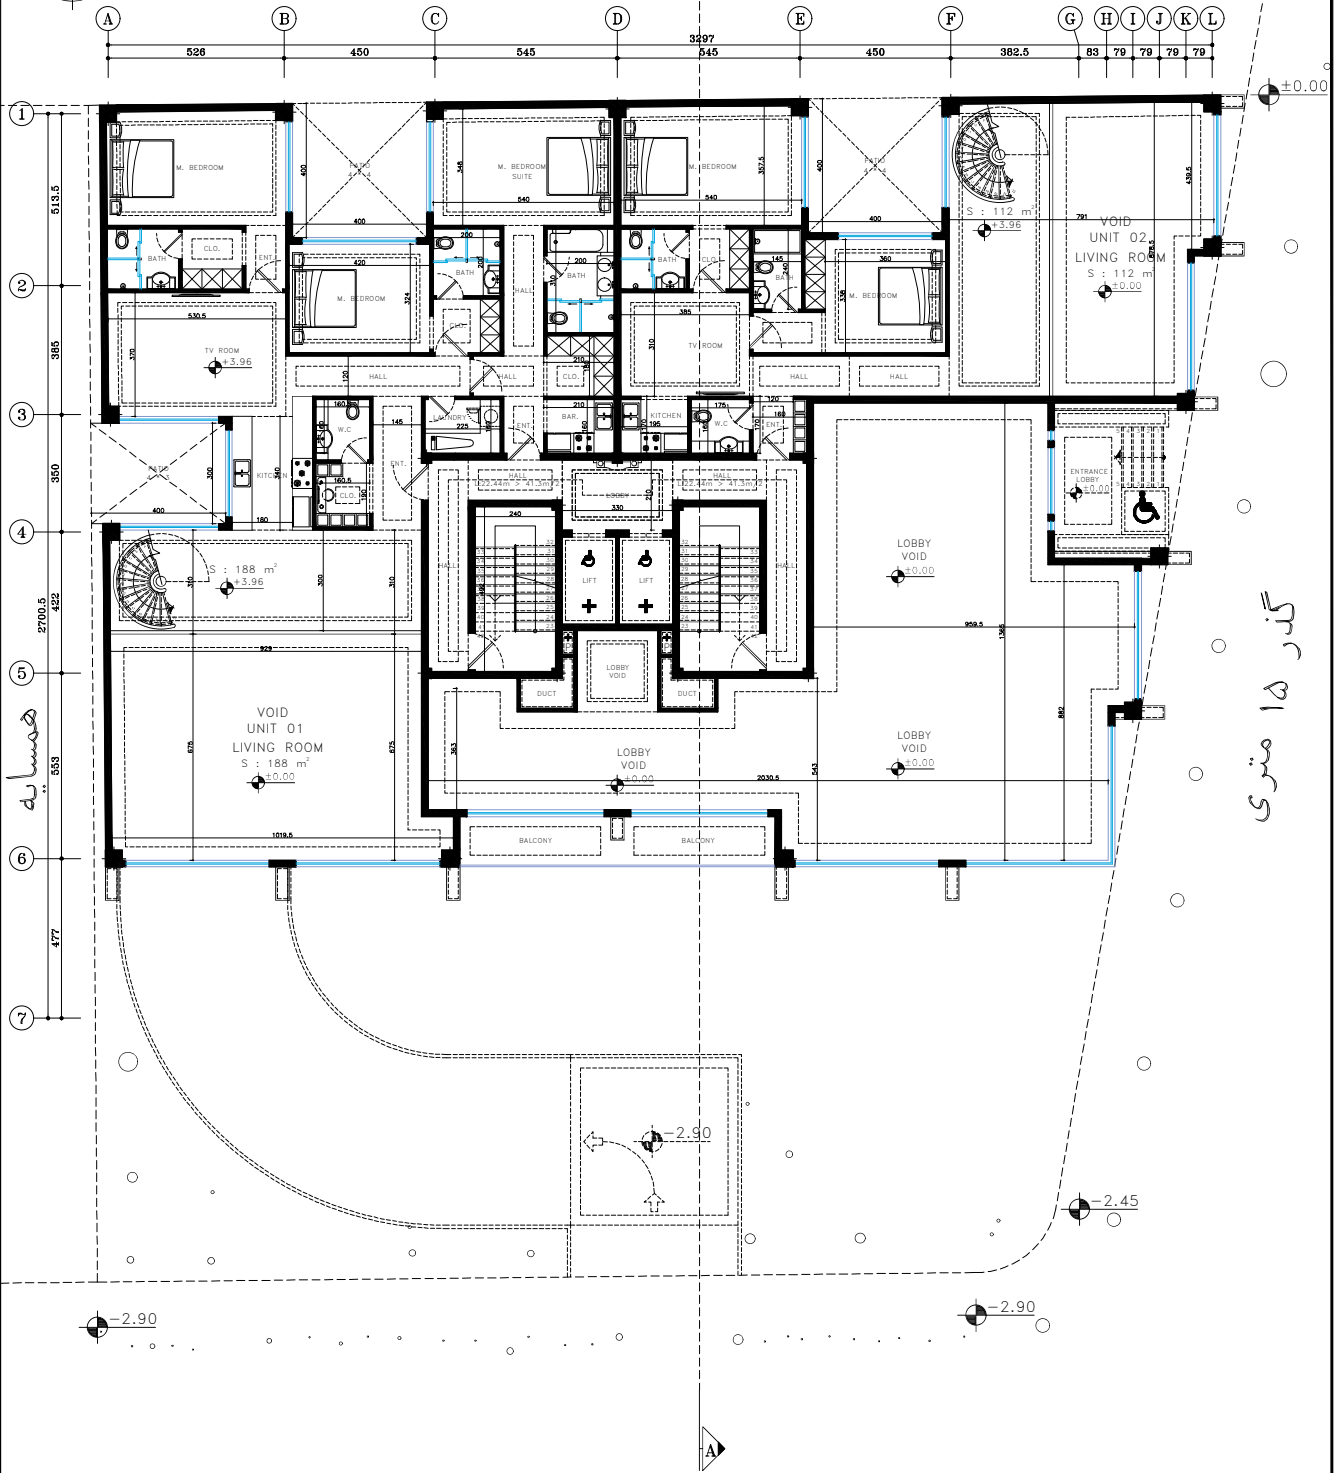

بن بست ۱۵ متری

-1 FLOOR PLAN

-1 FLOOR PLAN

SC. 1:100 طبقه زیرزمین اول

GOLESTAN Residence

همسایه

گذر ۱۵ متری

بن بست ۱۵ متری

GROUND FLOOR PLAN

GROUND FLOOR PLAN

SC. 1:100

طبقه همکف

همسایه

گذر ۱۵ متری

بن بست ۱۵ متری

Mezzanine FLOOR PLAN