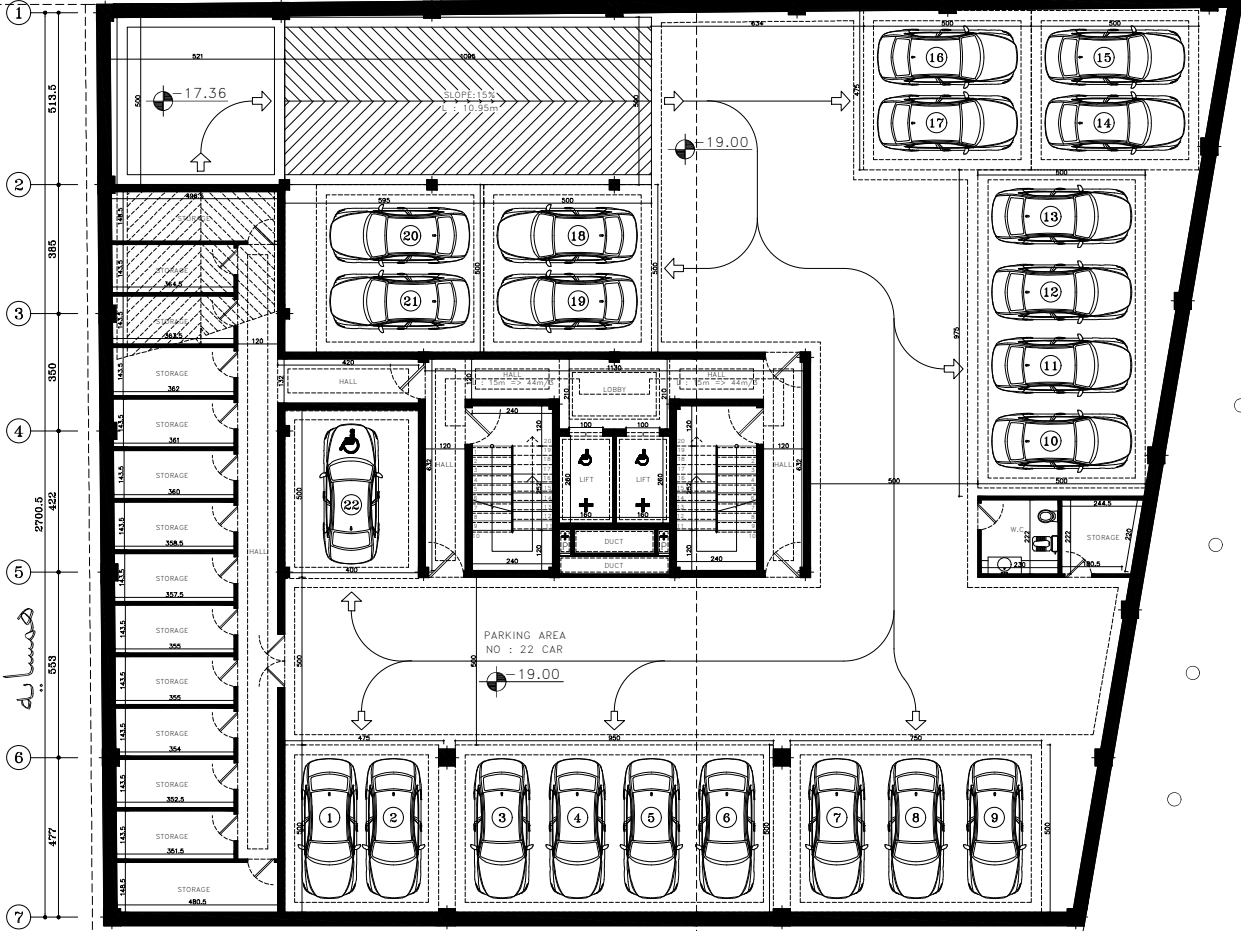

همسایه

A B C D E F G H I J K L
528 450 545 545 450 382.5 83 79 79 79 79

گذر ۱۵ متری

بن بست ۱۵ متری

-5 FLOOR PLAN

-5 FLOOR PLAN

SC. 1:100 طبقه زیرزمین پنجم