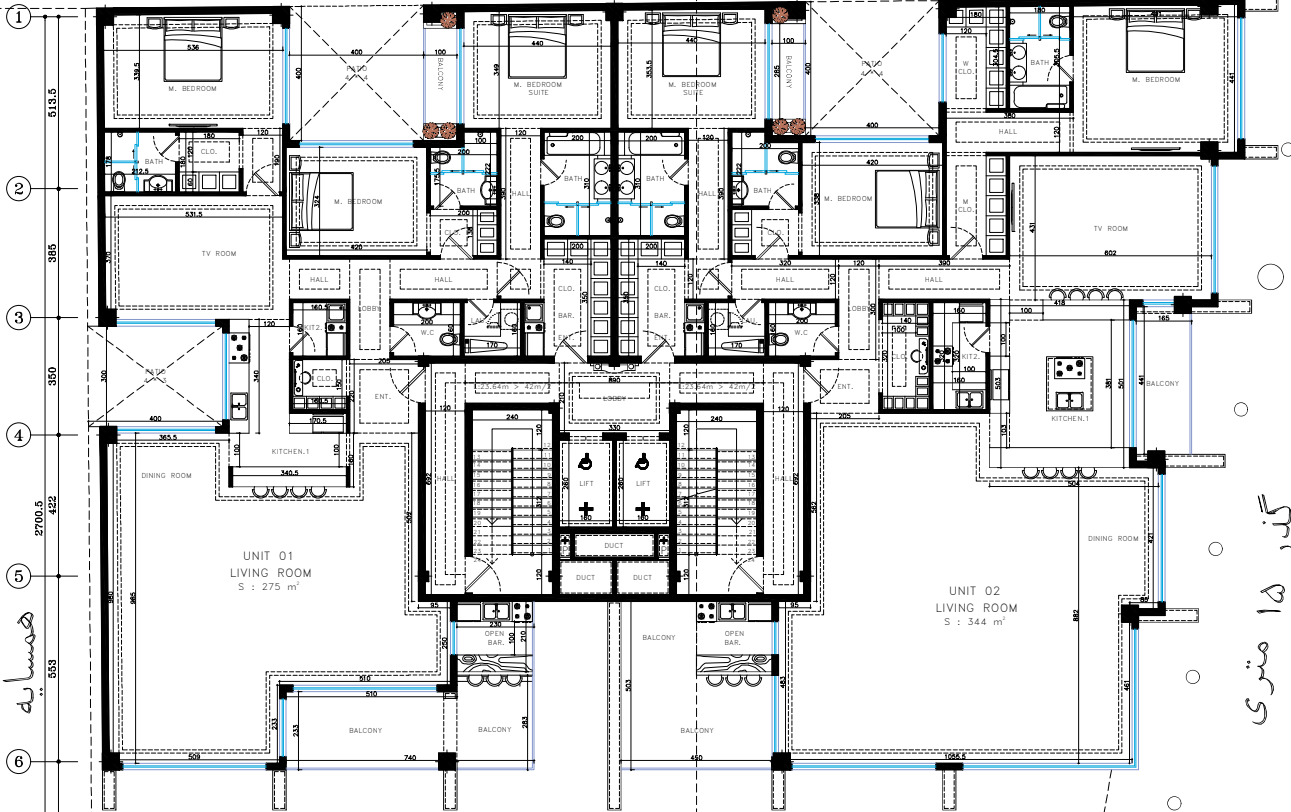

GOLESTAN Residence

همسایه

گذر ۱۵ متری

همسایه
513.5
385
350
2700.5
422
533
477

-2.90

-2.90

-2.45

بن بست ۱۵ متری

+1.+3.+5.+7 FLOORS PLAN

+1.+3.+5.+7 FLOORS PLAN

SC. 1:100