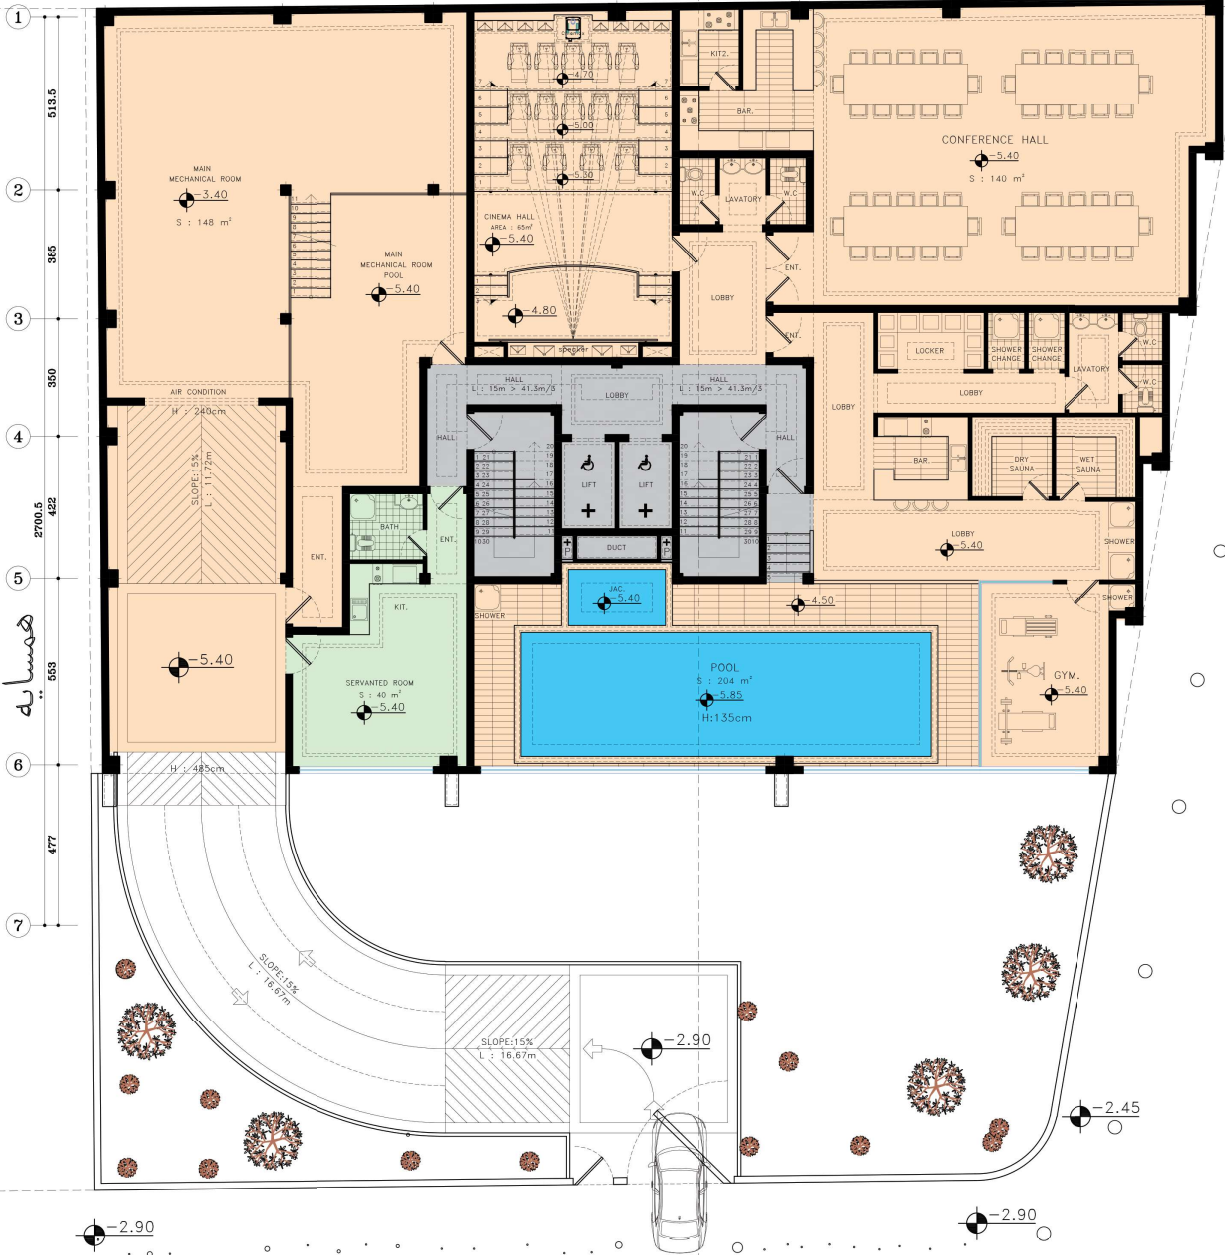

±0.00

گذر ۱۵ متری

همسایه
553

بن بست ۱۵ متری

-2 FLOOR PLAN

-2 FLOOR PLAN

SC. 1:100 طبقه زیرزمین دوم

GOLESTAN Residence

همسایه

گذر ۱۵ متری

بن بست ۱۵ متری

-1 FLOOR PLAN

-1 FLOOR PLAN

SC. 1:100 طبقه زیرزمین اول

GOLESTAN Residence

همسایه