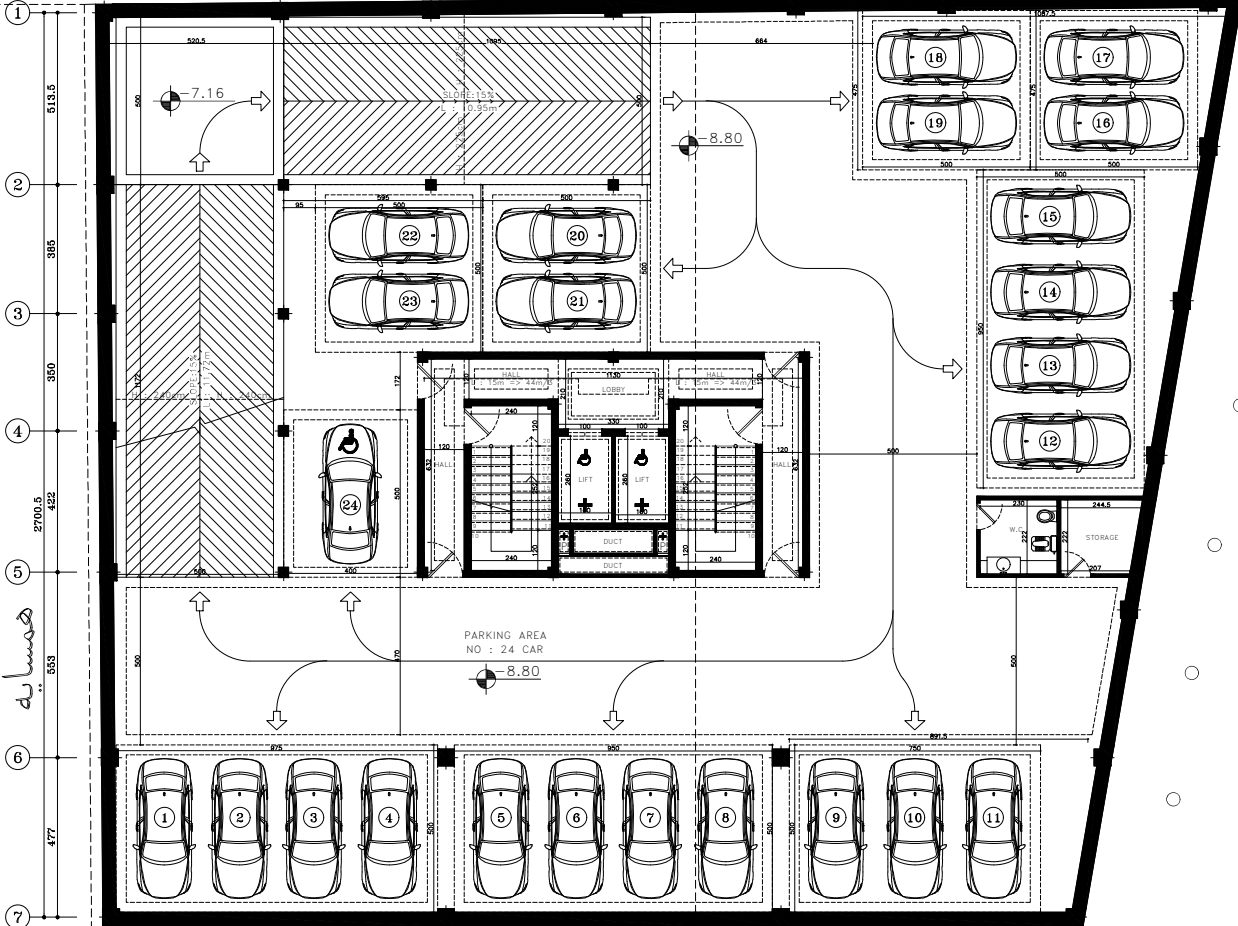

گذر ۱۵ متری

بن بست ۱۵ متری

-2 FLOOR PLAN

-2 FLOOR PLAN

SC. 1:100 طبقه زیرزمین دوم

GOLESTAN Residence

همسایه

گذر ۱۵ متری