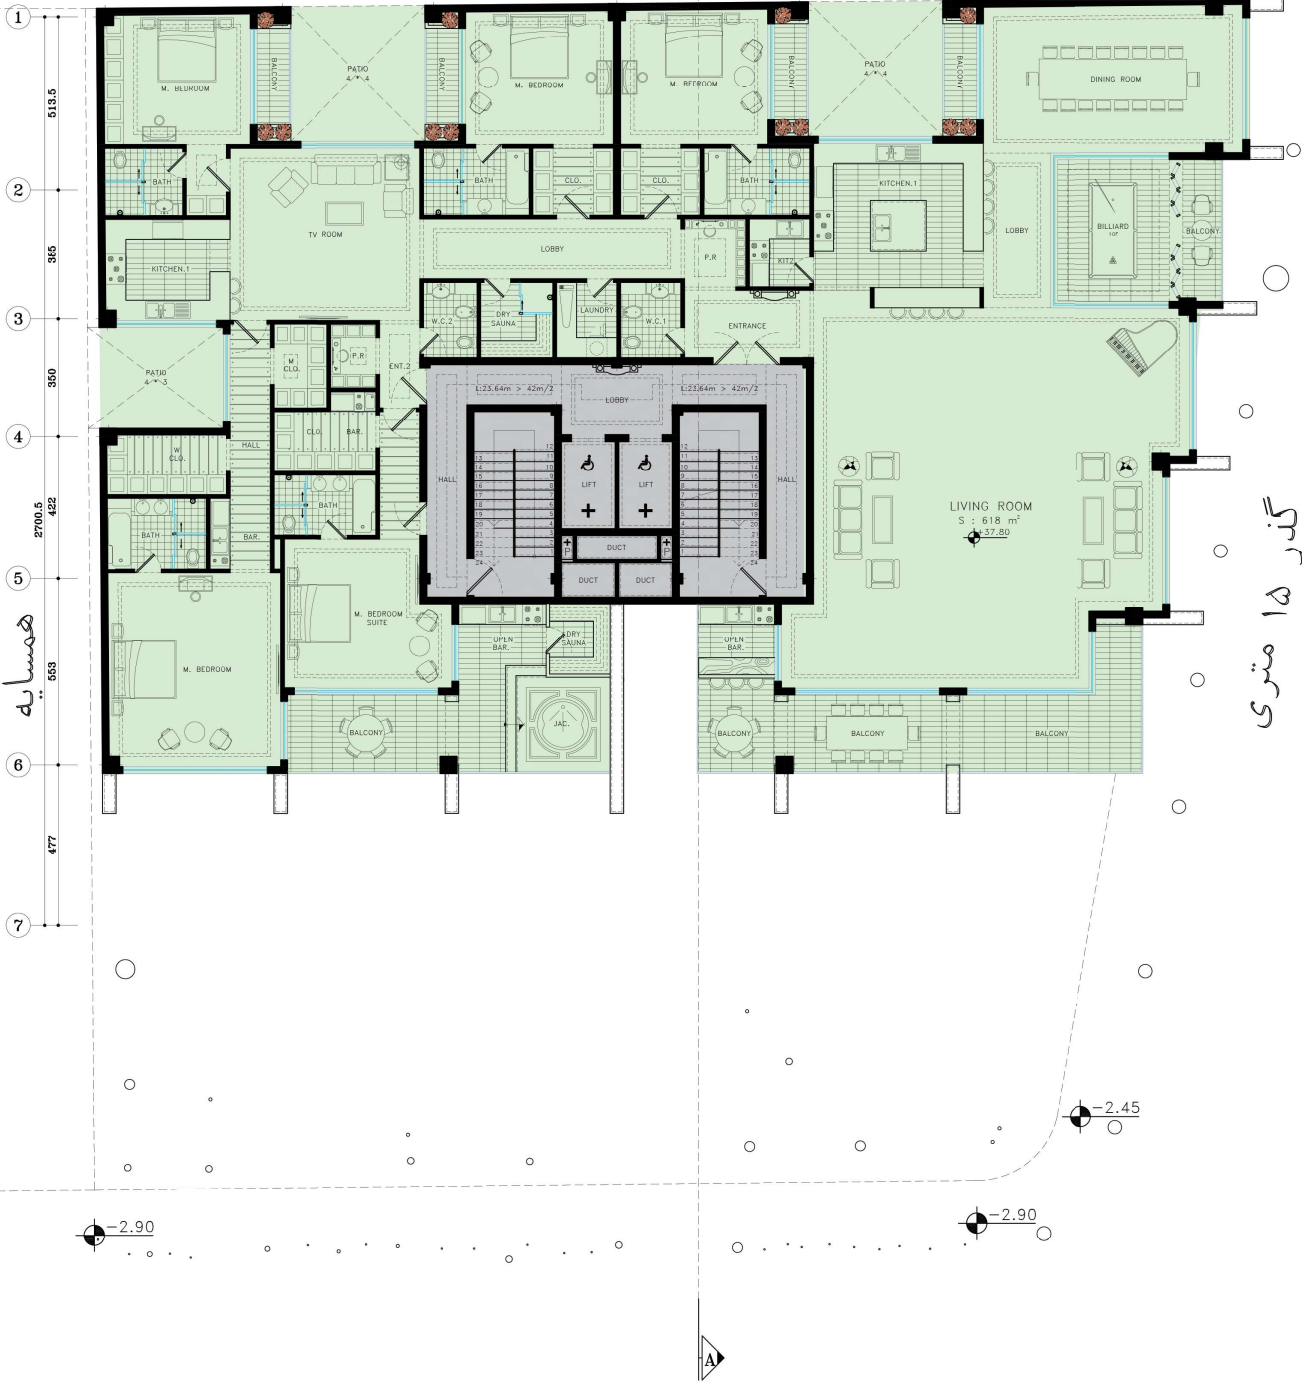

گذر ۱۵ متری

بن بست ۱۵ متری

+2.+4.+6 FLOORs PLAN

+2.+4.+6 FLOORs PLAN

SC. 1:100

GOLESTAN Residence

همسایه

A B C D E F G H I J K L
526 450 545 3297 545 450 382.5 83 79 79 79 79