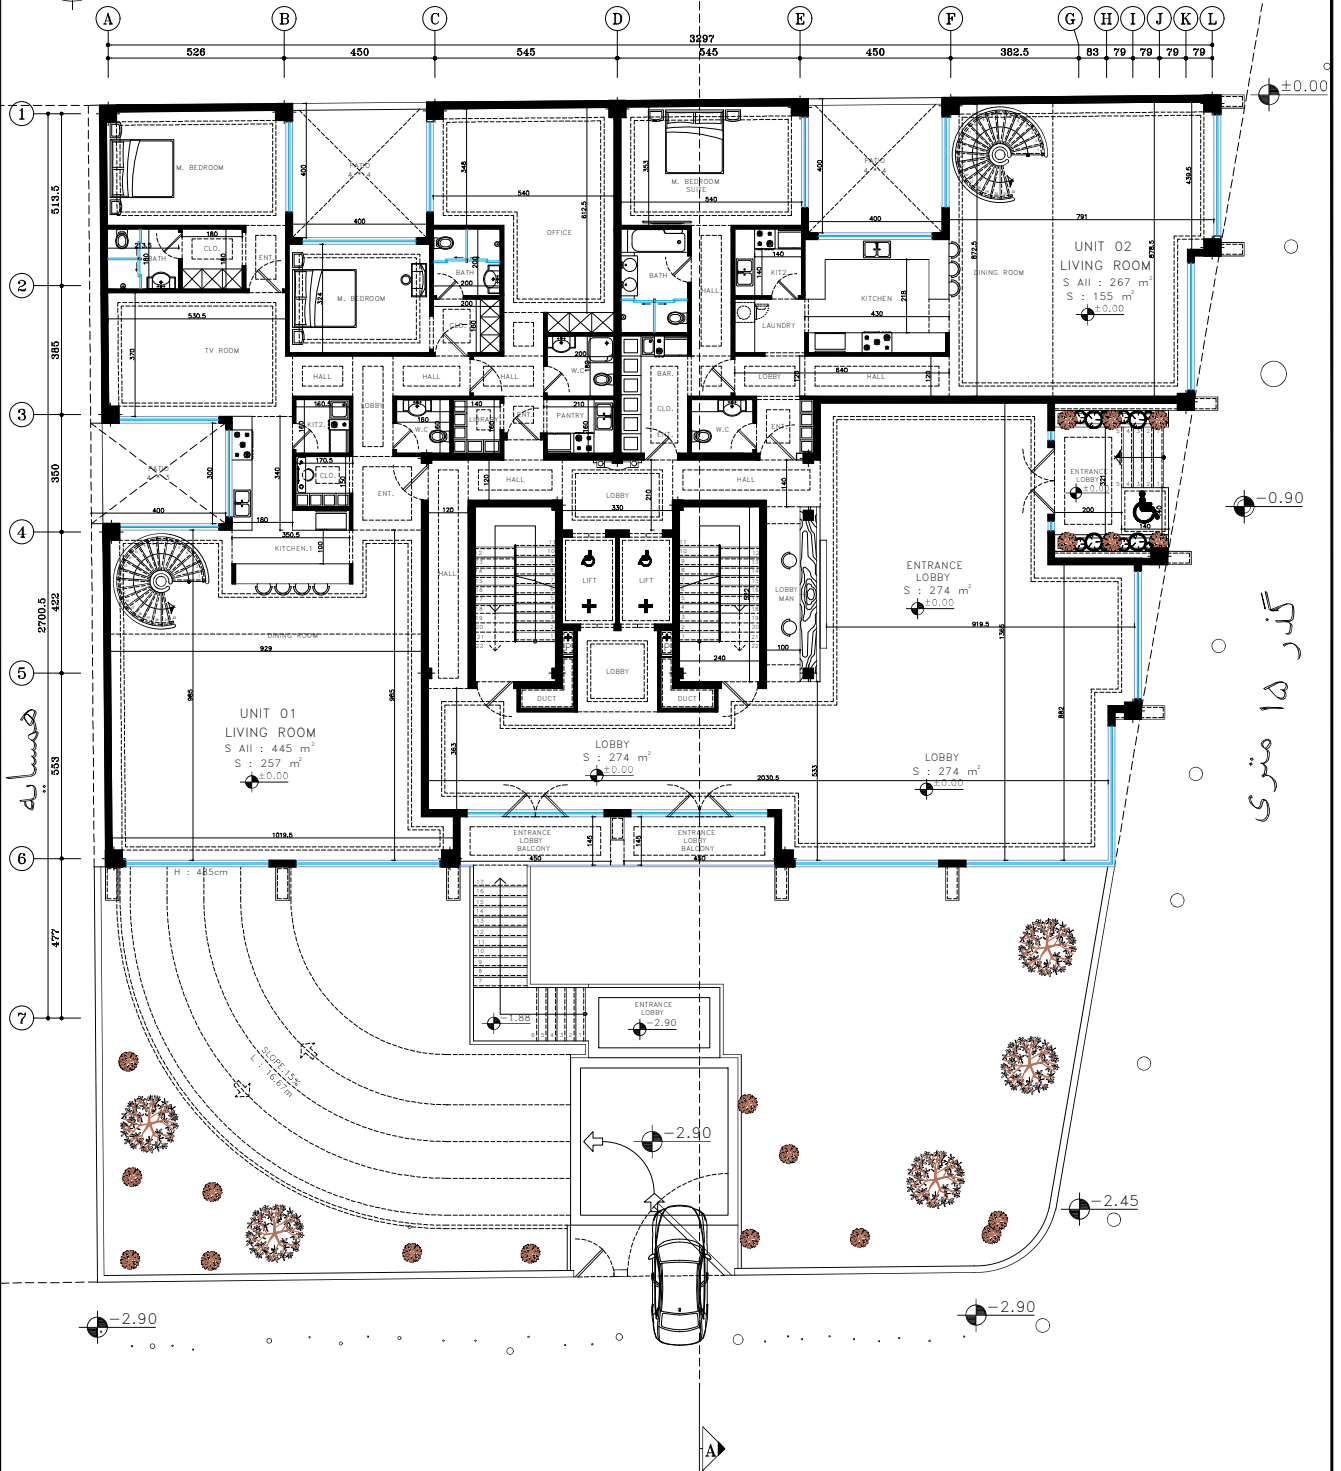

بن بست ۱۵ متری

-1 FLOOR PLAN

-1 FLOOR PLAN

SC. 1:100 طبقه زیرزمین اول

GOLESTAN Residence

همسایه

گذر ۱۵ متری

بن بست ۱۵ متری

GROUND FLOOR PLAN

GROUND FLOOR PLAN

SC. 1:100

طبقه همکف

همسایه

گذر ۱۵ متری

بن بست ۱۵ متری

Mezzanine FLOOR PLAN