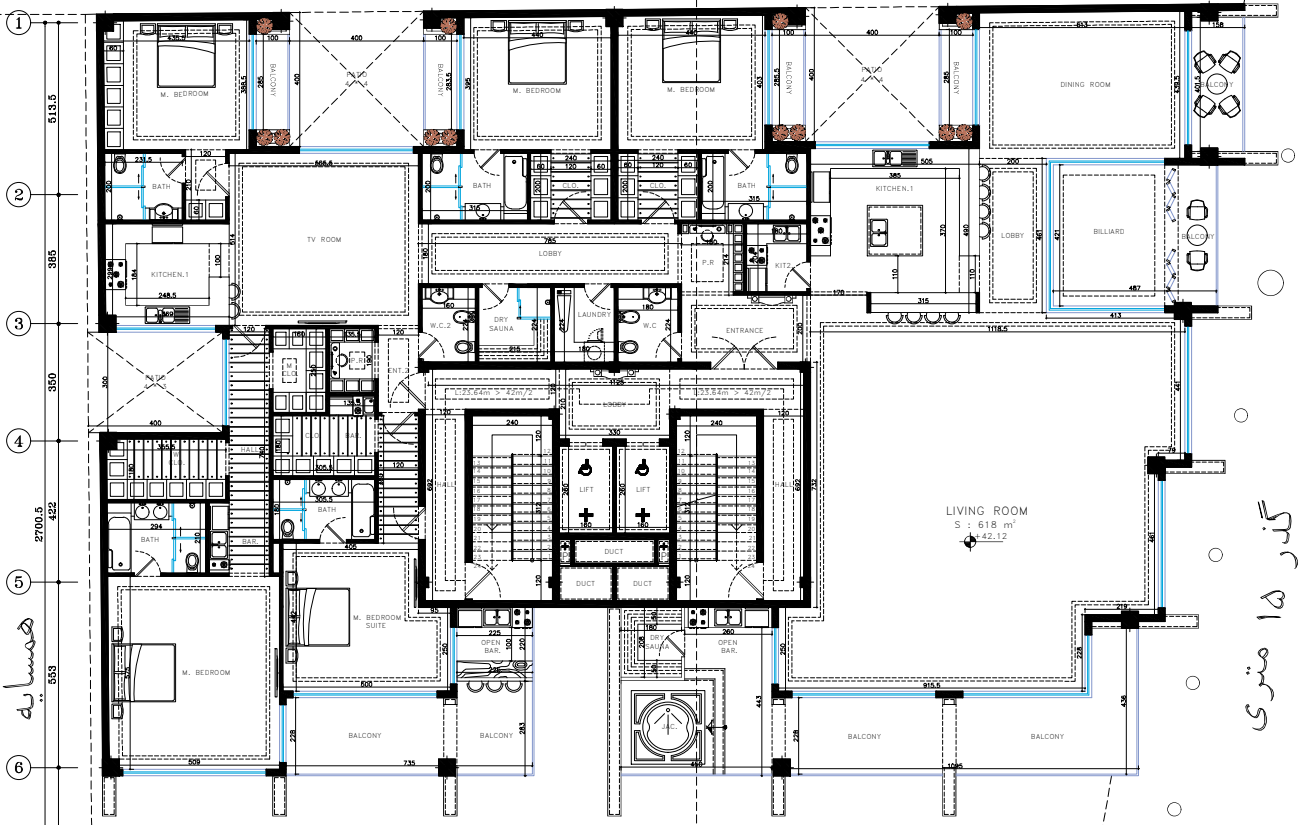

GOLESTAN Residence

همسایه

گذر ۱۵ متری

همسایه
533
422
477

-2.90

-2.90

-2.45

بن بست ۱۵ متری

+9 FLOOR PLAN

+9 FLOOR PLAN

SC. 1:100