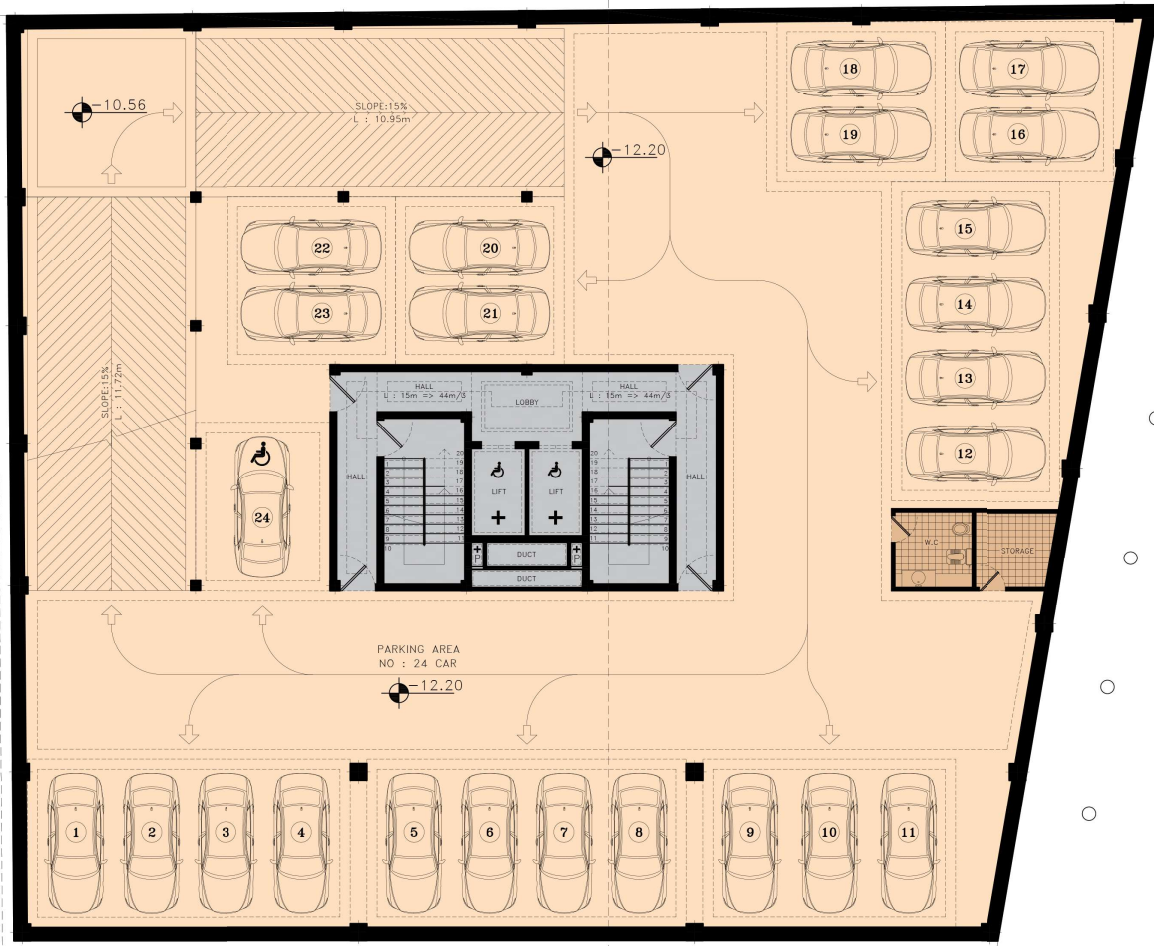

GOLESTAN Residence

همسایه

گذر ۱۵ متری

همسایه

بن بست ۱۵ متری

-3 FLOOR PLAN

-3 FLOOR PLAN

SC. 1:100 طبقه زیرزمین سوم