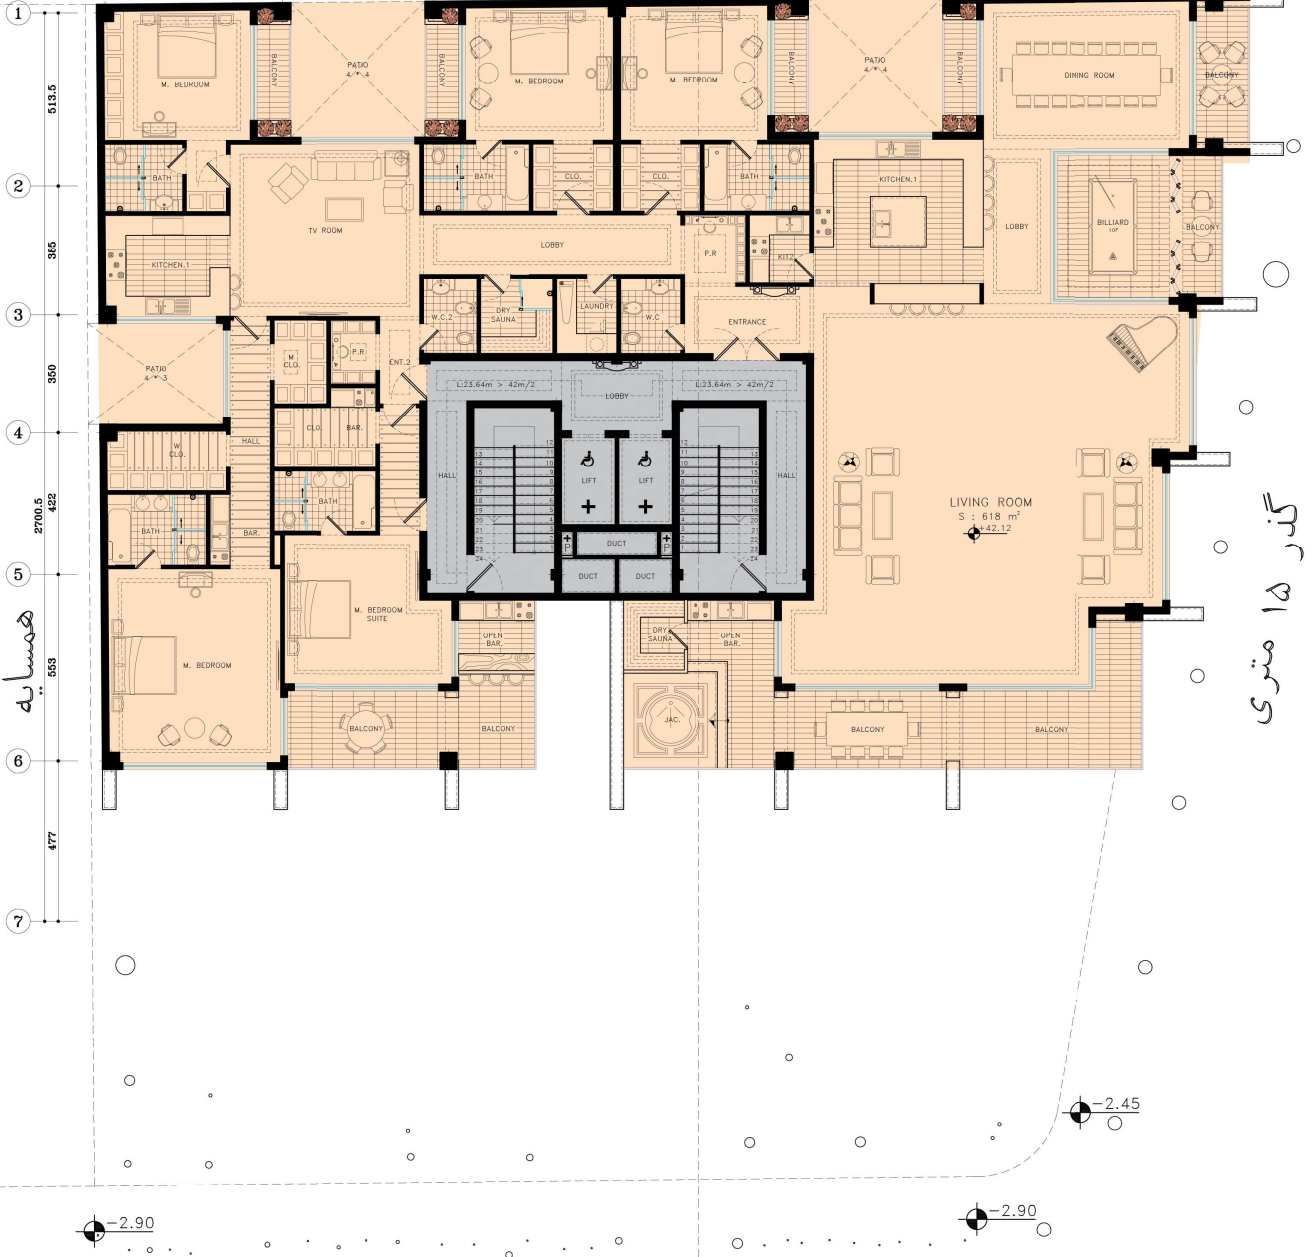

گذر ۱۵ متری

بن بست ۱۵ متری

+9 FLOOR PLAN

+9 FLOOR PLAN

SC. 1:100

SECTION A-A

SC. 1:100

همسایه