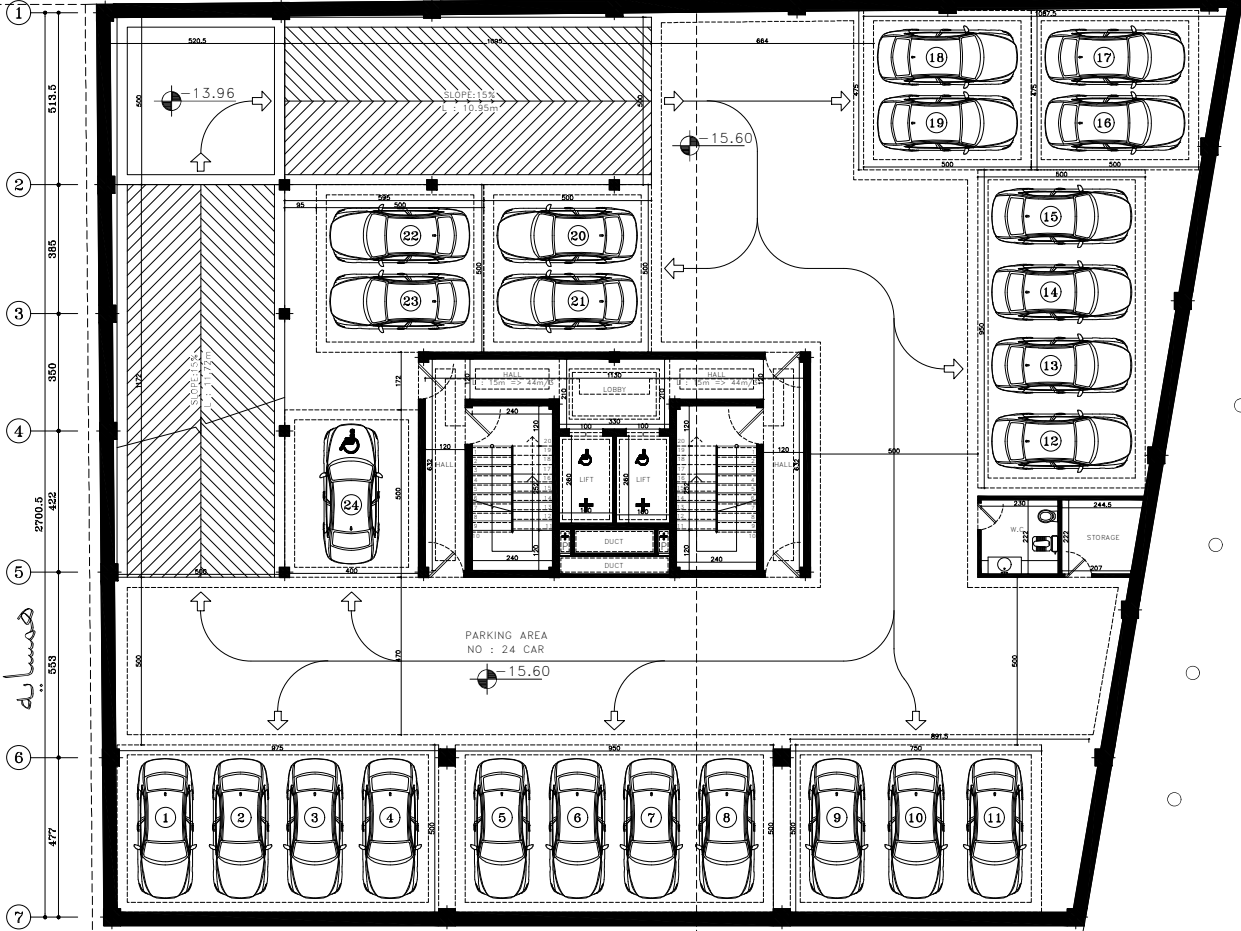

GOLESTAN Residence

همسایه

گذر ۱۵ متری

همسایه

بن بست ۱۵ متری

-4 FLOOR PLAN

-4 FLOOR PLAN

طبقه زیرزمین چهارم SC. 1:100