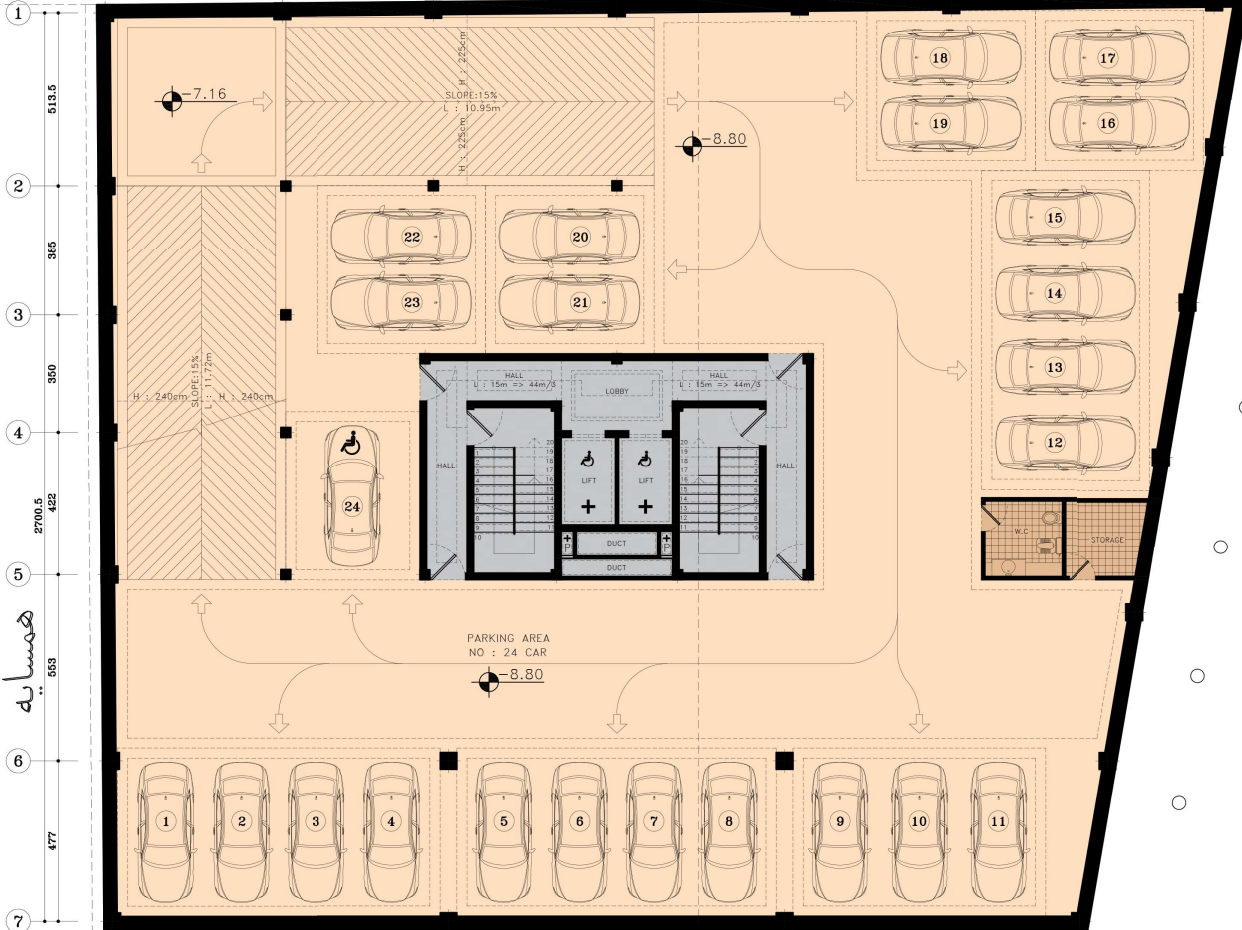

همسایه

گذر ۱۵ متری

همسایه

بن بست ۱۵ متری

-3 FLOOR PLAN

-3 FLOOR PLAN

SC. 1:100 طبقه زیرزمین سوم

A B C D E F G H I J K L
526 450 545 3297 545 450 382.5 83 79 79 79

±0.00

گذر ۱۵ متری

همسایه
553

بن بست ۱۵ متری

-2 FLOOR PLAN

-2 FLOOR PLAN

SC. 1:100 طبقه زیرزمین دوم

GOLESTAN Residence