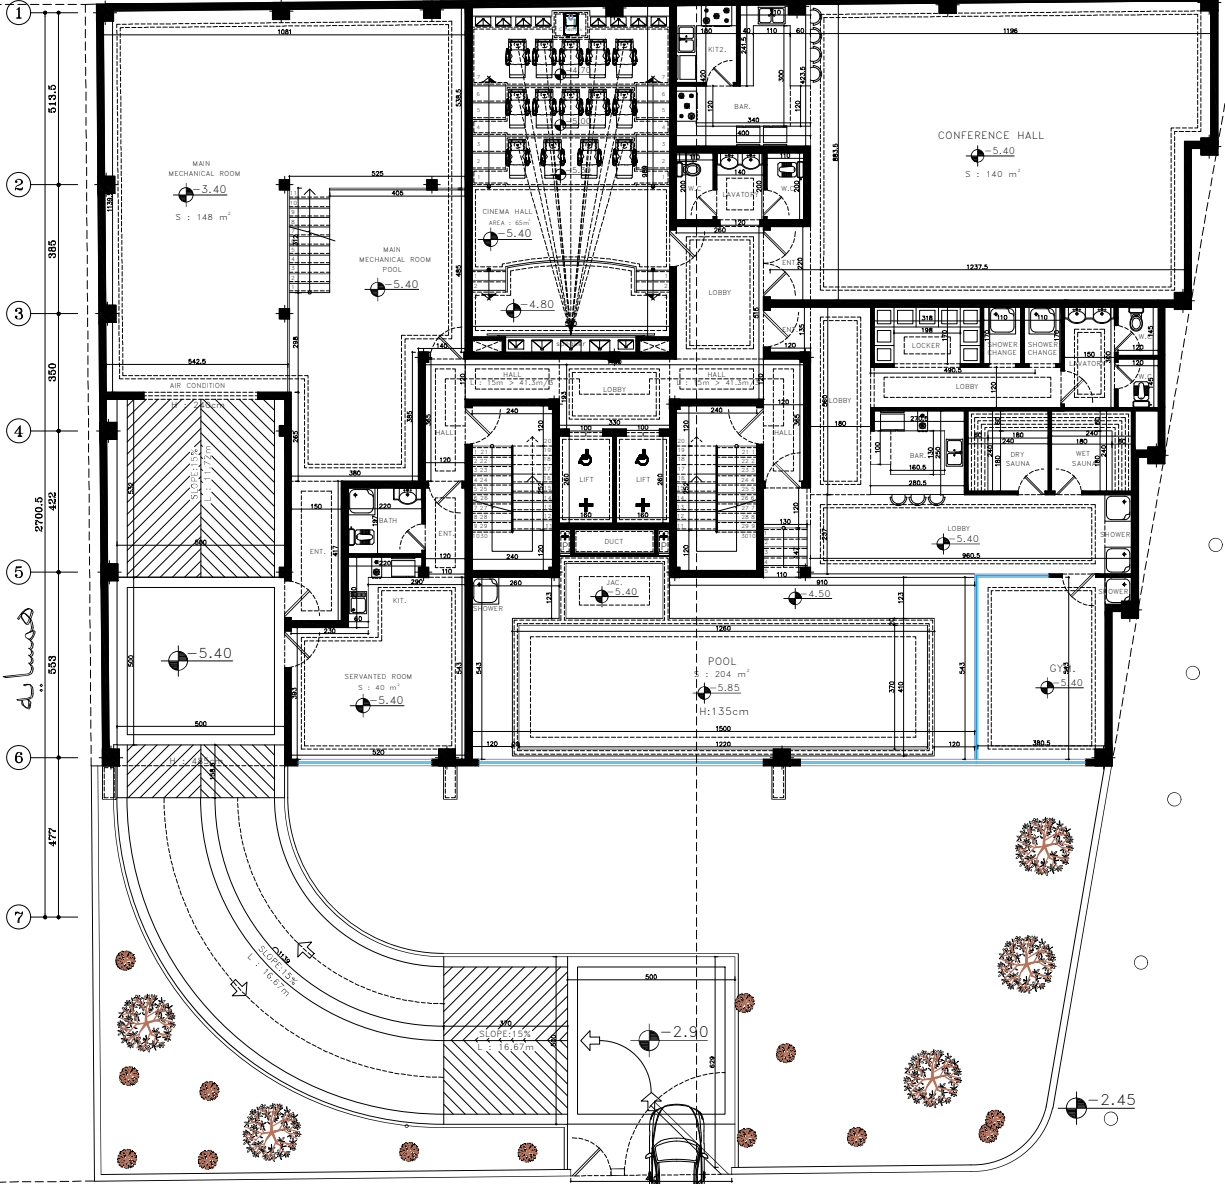

گذر ۱۵ متری

بن بست ۱۵ متری

-2 FLOOR PLAN

-2 FLOOR PLAN

SC. 1:100 طبقه زیرزمین دوم

GOLESTAN Residence

همسایه

گذر ۱۵ متری

بن بست ۱۵ متری

-1 FLOOR PLAN

-1 FLOOR PLAN

SC. 1:100 طبقه زیرزمین اول

GOLESTAN Residence

همسایه

گذر ۱۵ متری

بن بست ۱۵ متری

GROUND FLOOR PLAN

GROUND FLOOR PLAN

SC. 1:100

طبقه همکف

همسایه

گذر ۱۵ متری

بن بست ۱۵ متری

Mezzanine FLOOR PLAN