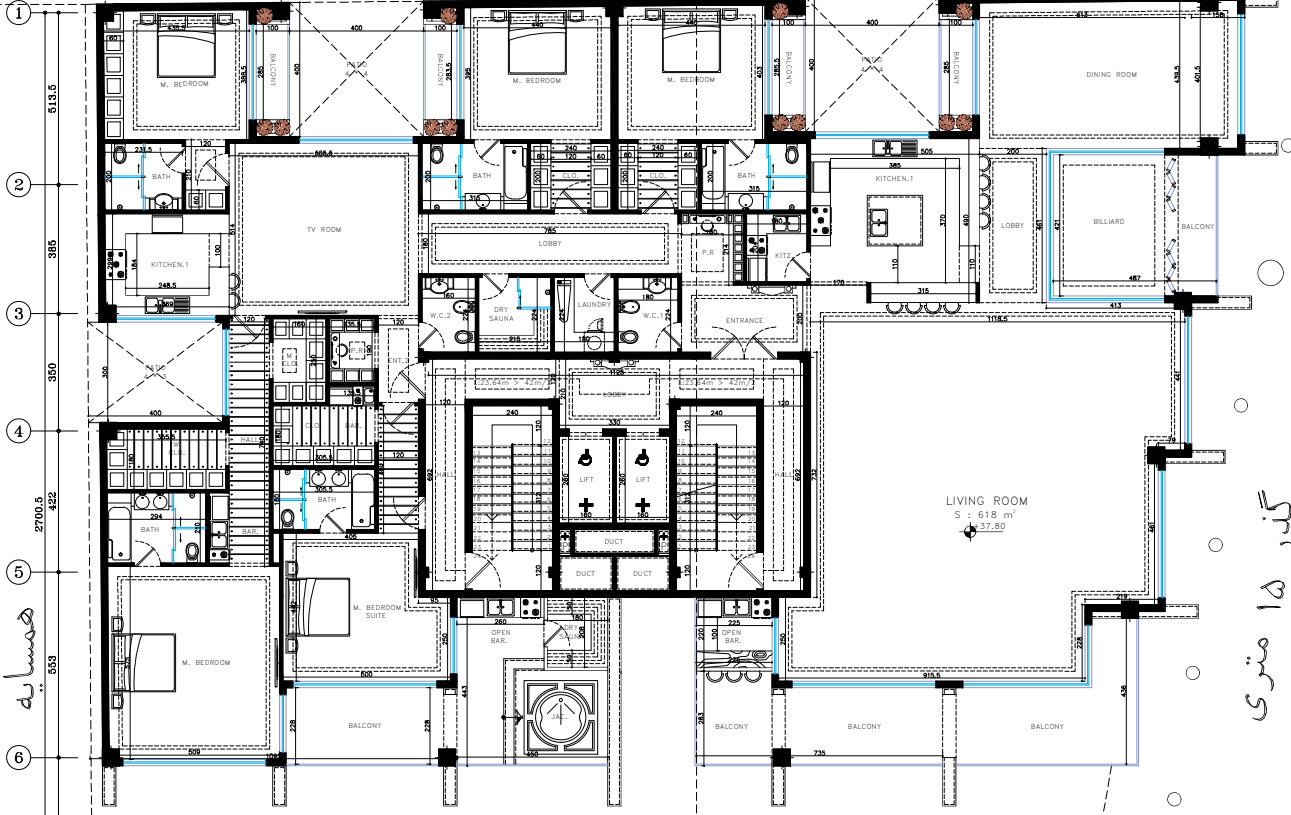

GOLESTAN Residence

همسایه

گذر ۱۵ متری

بن بست ۱۵ متری

+8 FLOOR PLAN

+8 FLOOR PLAN

SC. 1:100

GOLESTAN Residence