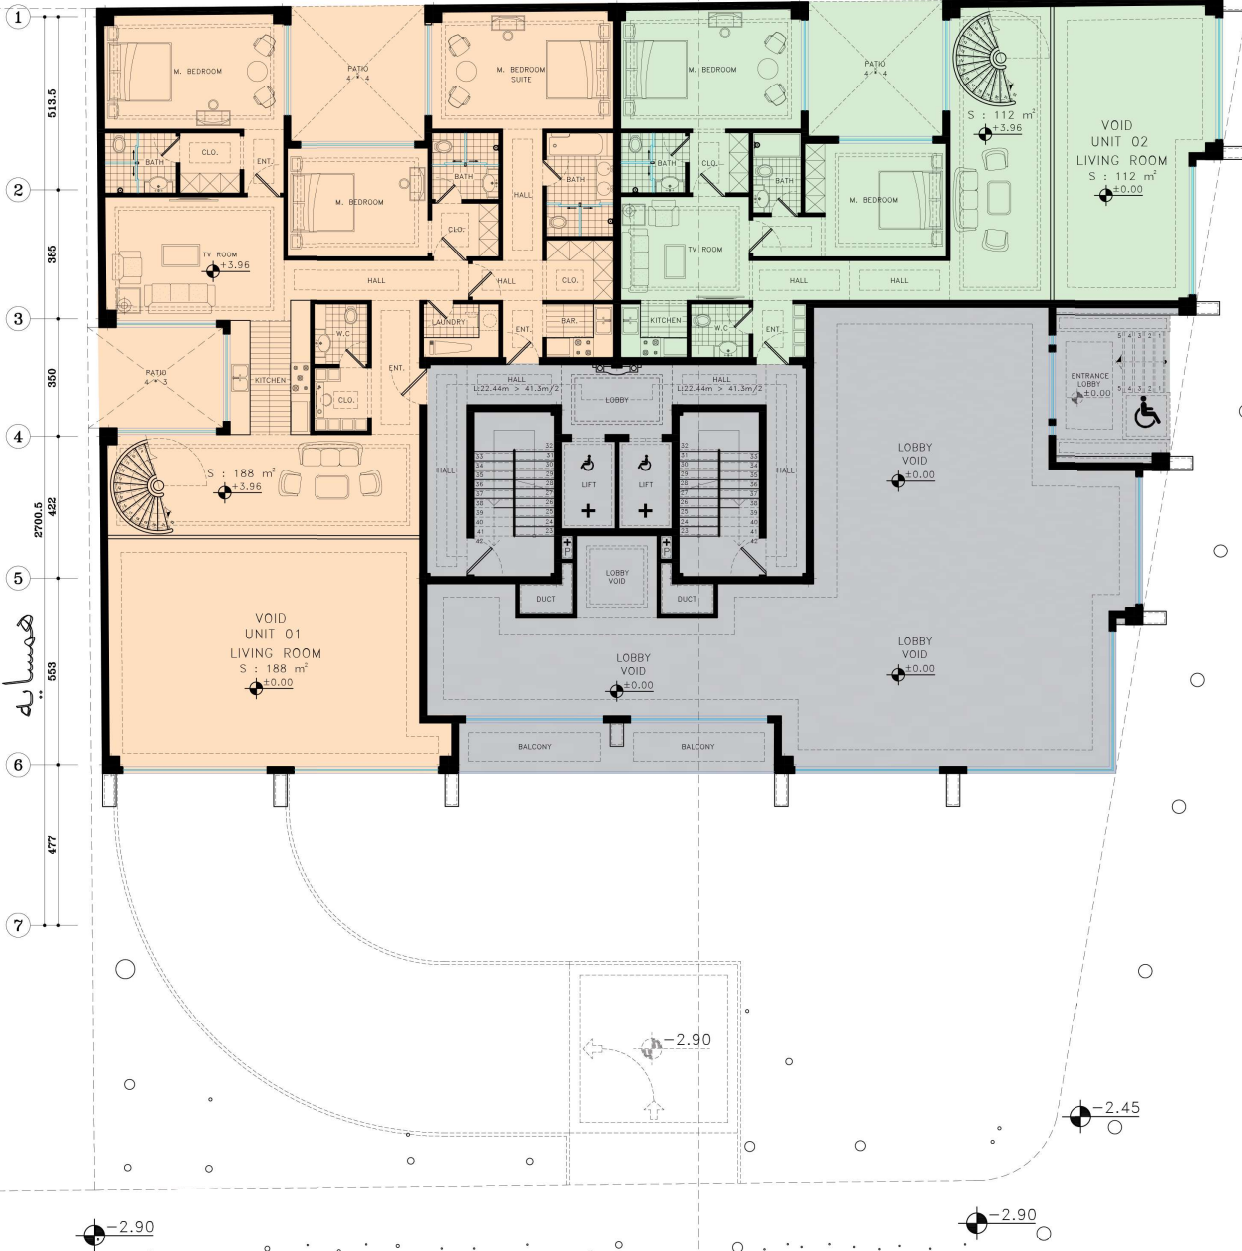

همسایه

گذر ۱۵ متری

بن بست ۱۵ متری

-1 FLOOR PLAN

-1 FLOOR PLAN

SC. 1:100 طبقه زیرزمین اول

GOLESTAN Residence

همسایه

A B C D E F G H I J K L
526 450 545 3297 545 450 382.5 83 79 79 79

گذر ۱۵ متری

بن بست ۱۵ متری

GROUND FLOOR PLAN

GROUND FLOOR PLAN

SC. 1:100

طبقه همکف

همسایه

A B C D E F G H I J K L
526 450 545 3297 545 450 382.5 83 79 79 79

گذر ۱۵ متری

بن بست ۱۵ متری

Mezzanine FLOOR PLAN

Mezzanine FLOOR PLAN

SC. 1:100

نیم طبقه

GOLESTAN Residence