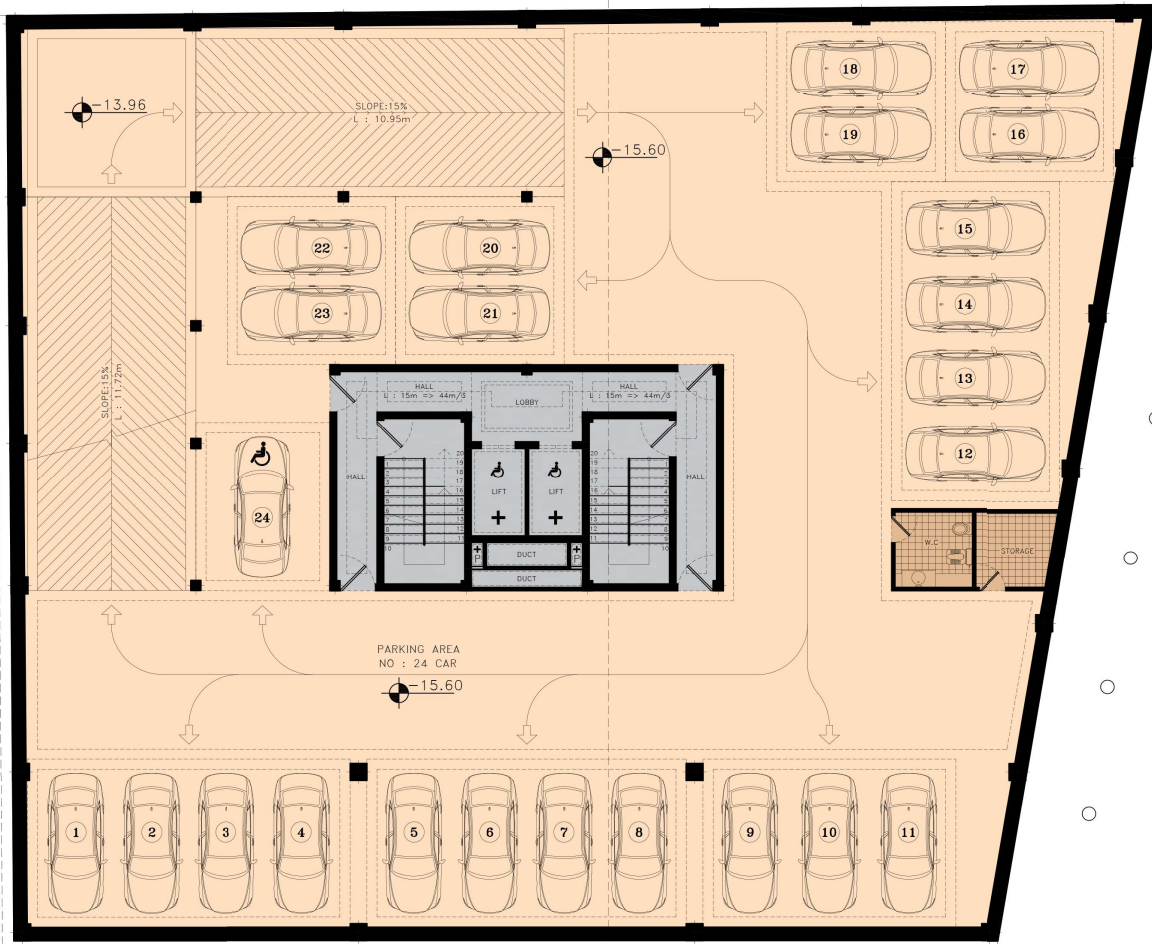

GOLESTAN Residence

همسایه

گذر ۱۵ متری

همسایه

بن بست ۱۵ متری

-4 FLOOR PLAN

-4 FLOOR PLAN

طبقه زیرزمین چهارم SC. 1:100