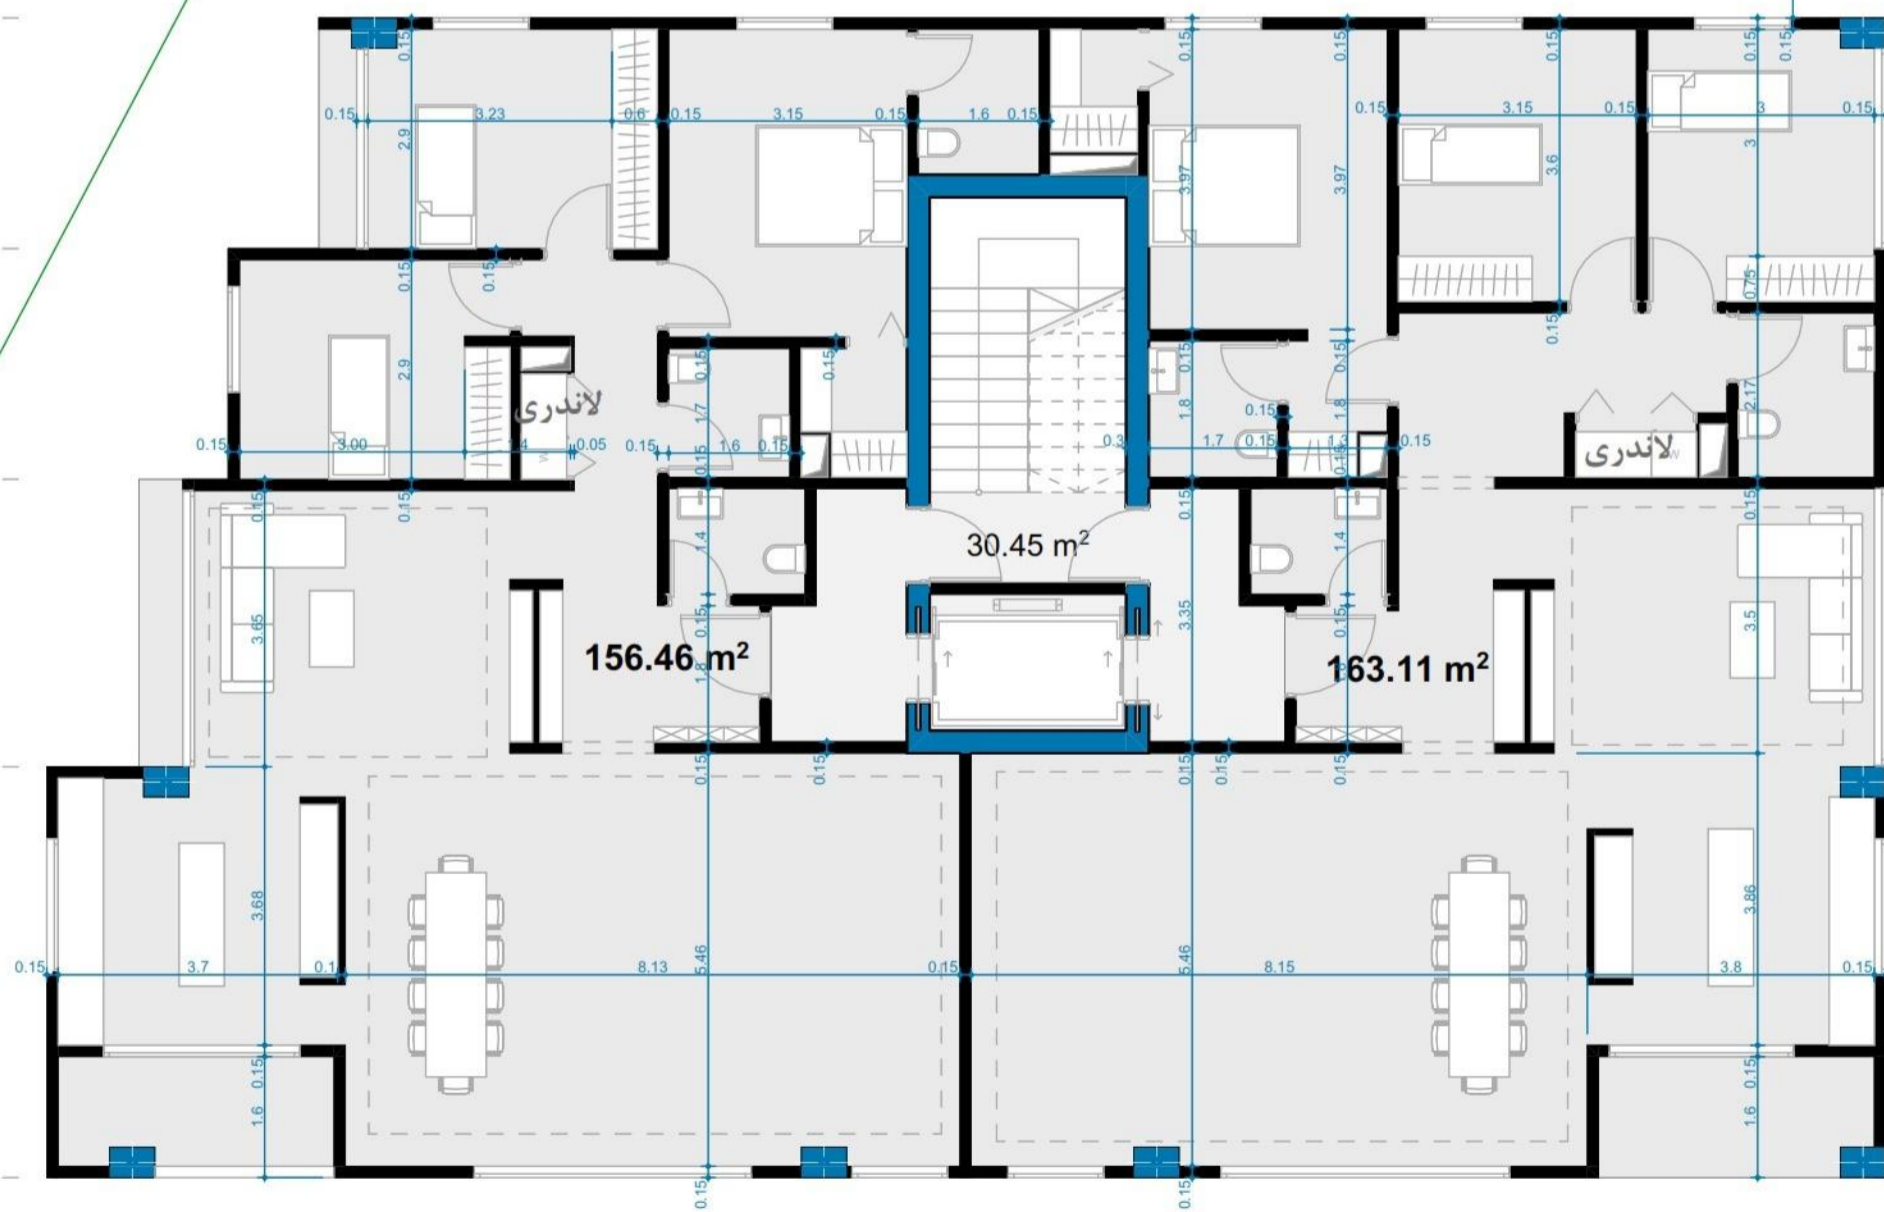

مجموع	تاسیسات	سرایداری	پارکینگ انباری	ورزشی	سالن اجتماعات	باکس پله و اسانسور و لابی	مسکونی	
۸۳۳.۶۳	۴۴.۵		۷۳۵.۲۱			۵۳.۹۲		منفی یک
۸۲۰.۲۳		۴۱.۵	۲۳۷.۶۴	۱۰۴.۲۷	۱۶۵.۶۹	۲۷۱.۱۳		همکف
۶۶۰.۰۰						۵۸.۷۴	۶۰۱.۲۶	تیپ طبقات

پلان تیپ طبقات فرد

مجموع	تاسیسات	سرایداری	پارکینگ انباری	ورزشی	سالن اجتماعات	باکس پله و اسانسور و لابی	مسکونی	
۸۳۳.۶۳	۴۴.۵		۷۳۵.۲۱			۵۳.۹۲		منفی یک
۸۲۰.۲۳		۴۱.۵	۲۳۷.۶۴	۱۰۴.۲۷	۱۶۵.۶۹	۲۷۱.۱۳		همکف
۶۶۰.۰۰						۵۸.۷۴	۶۰۱.۲۶	تیپ طبقات

پلان تیپ طبقات زوج