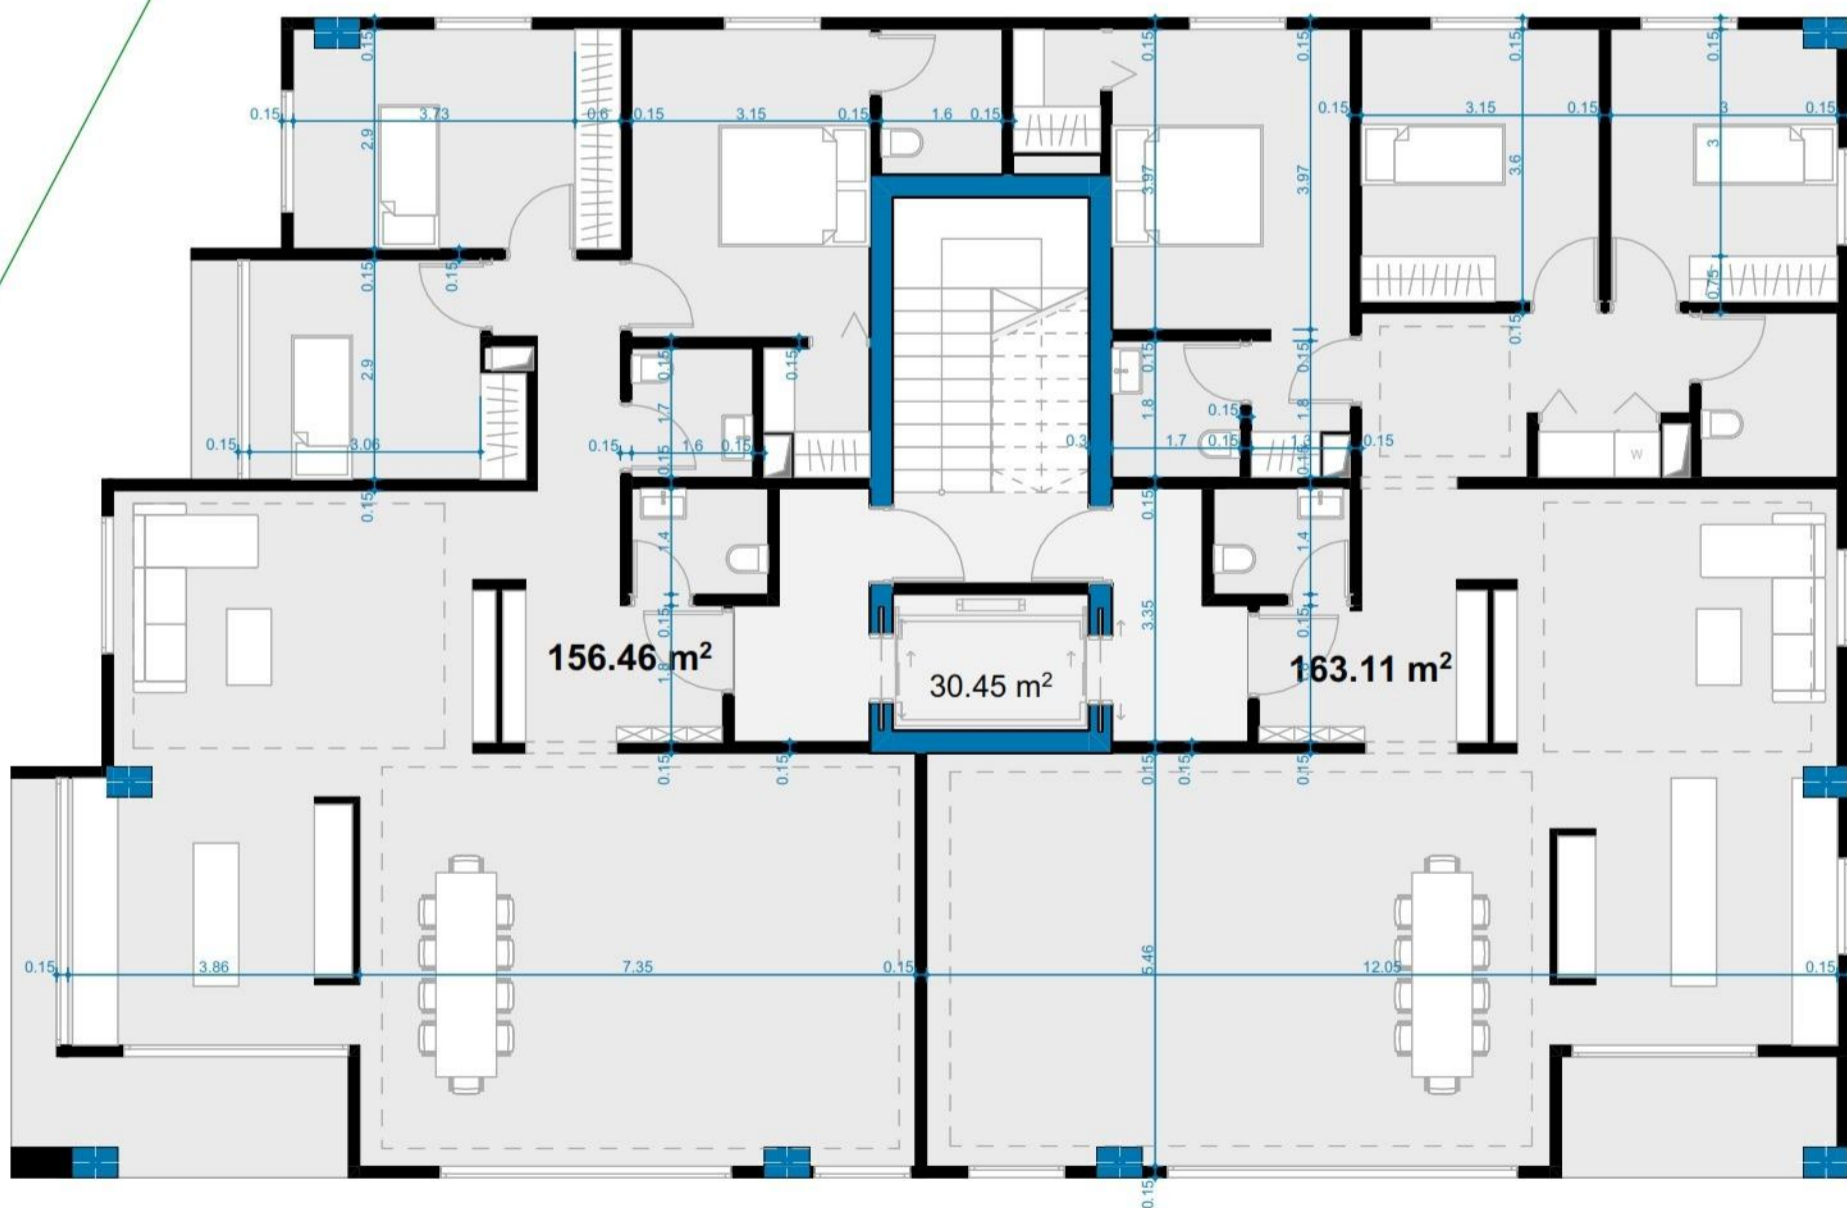

مجموع	تاسیسات	سرایداری	پارکینگ انباری	ورزشی	سالن اجتماعات	باکس پله و اسانسور و لابی	مسکونی	
۸۳۳.۶۳	۴۴.۵		۷۳۵.۲۱			۵۳.۹۲		منفی یک
۸۲۰.۲۳		۴۱.۵	۲۳۷.۶۴	۱۰۴.۲۷	۱۶۵.۶۹	۲۷۱.۱۳		همکف
۶۶۰.۰۰						۵۸.۷۴	۶۰۱.۲۶	تیپ طبقات

پلان تیپ طبقات فرد

مجموع	تاسیسات	سرایداری	پارکینگ انباری	ورزشی	سالن اجتماعات	باکس پله و اسانسور و لابی	مسکونی	
۸۳۳.۶۳	۴۴.۵		۷۳۵.۲۱			۵۳.۹۲		منفی یک
۸۲۰.۲۳		۴۱.۵	۲۳۷.۶۴	۱۰۴.۲۷	۱۶۵.۶۹	۲۷۱.۱۳		همکف
۶۶۰.۰۰						۵۸.۷۴	۶۰۱.۲۶	تیپ طبقات

پلان تیپ طبقات زوج