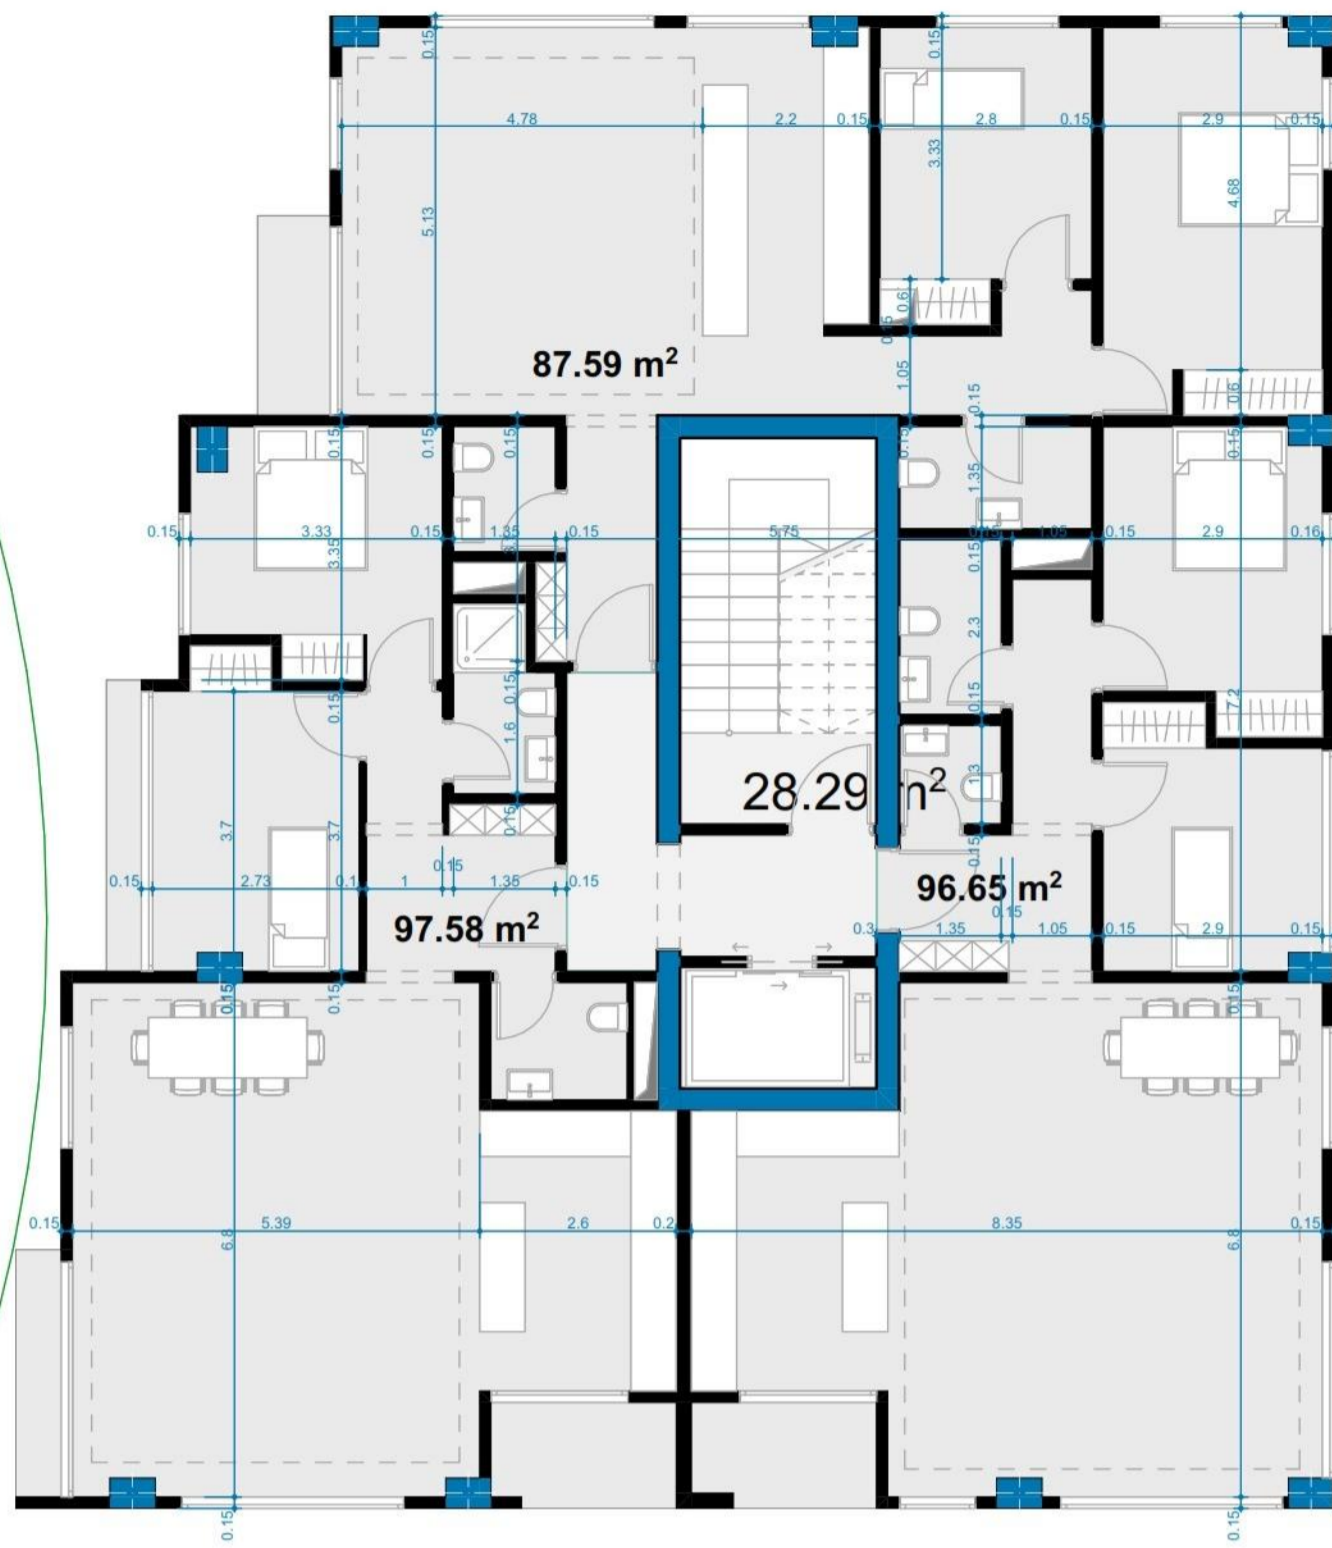

مجموع	تاسیسات	سرایداری	پارکینگ انباری	ورزشی	سالن اجتماعات	باکس پله و اسانسور و لابی	مسکونی	
۸۳۳.۶۳	۴۴.۵		۷۳۵.۲۱			۵۳.۹۲		منفی یک
۸۲۰.۲۳		۴۱.۵	۲۳۷.۶۴	۱۰۴.۲۷	۱۶۵.۶۹	۲۷۱.۱۳		همکف
۶۶۰.۰۰						۵۸.۷۴	۶۰۱.۲۶	تیپ طبقات

پلان تیپ طبقات فرد

مجموع	تاسیسات	سرایداری	پارکینگ انباری	ورزشی	سالن اجتماعات	باکس پله و اسانسور و لابی	مسکونی	
۸۳۳.۶۳	۴۴.۵		۷۳۵.۲۱			۵۳.۹۲		منفی یک
۸۲۰.۲۳		۴۱.۵	۲۳۷.۶۴	۱۰۴.۲۷	۱۶۵.۶۹	۲۷۱.۱۳		همکف
۶۶۰.۰۰						۵۸.۷۴	۶۰۱.۲۶	تیپ طبقات

پلان تیپ طبقات زوج