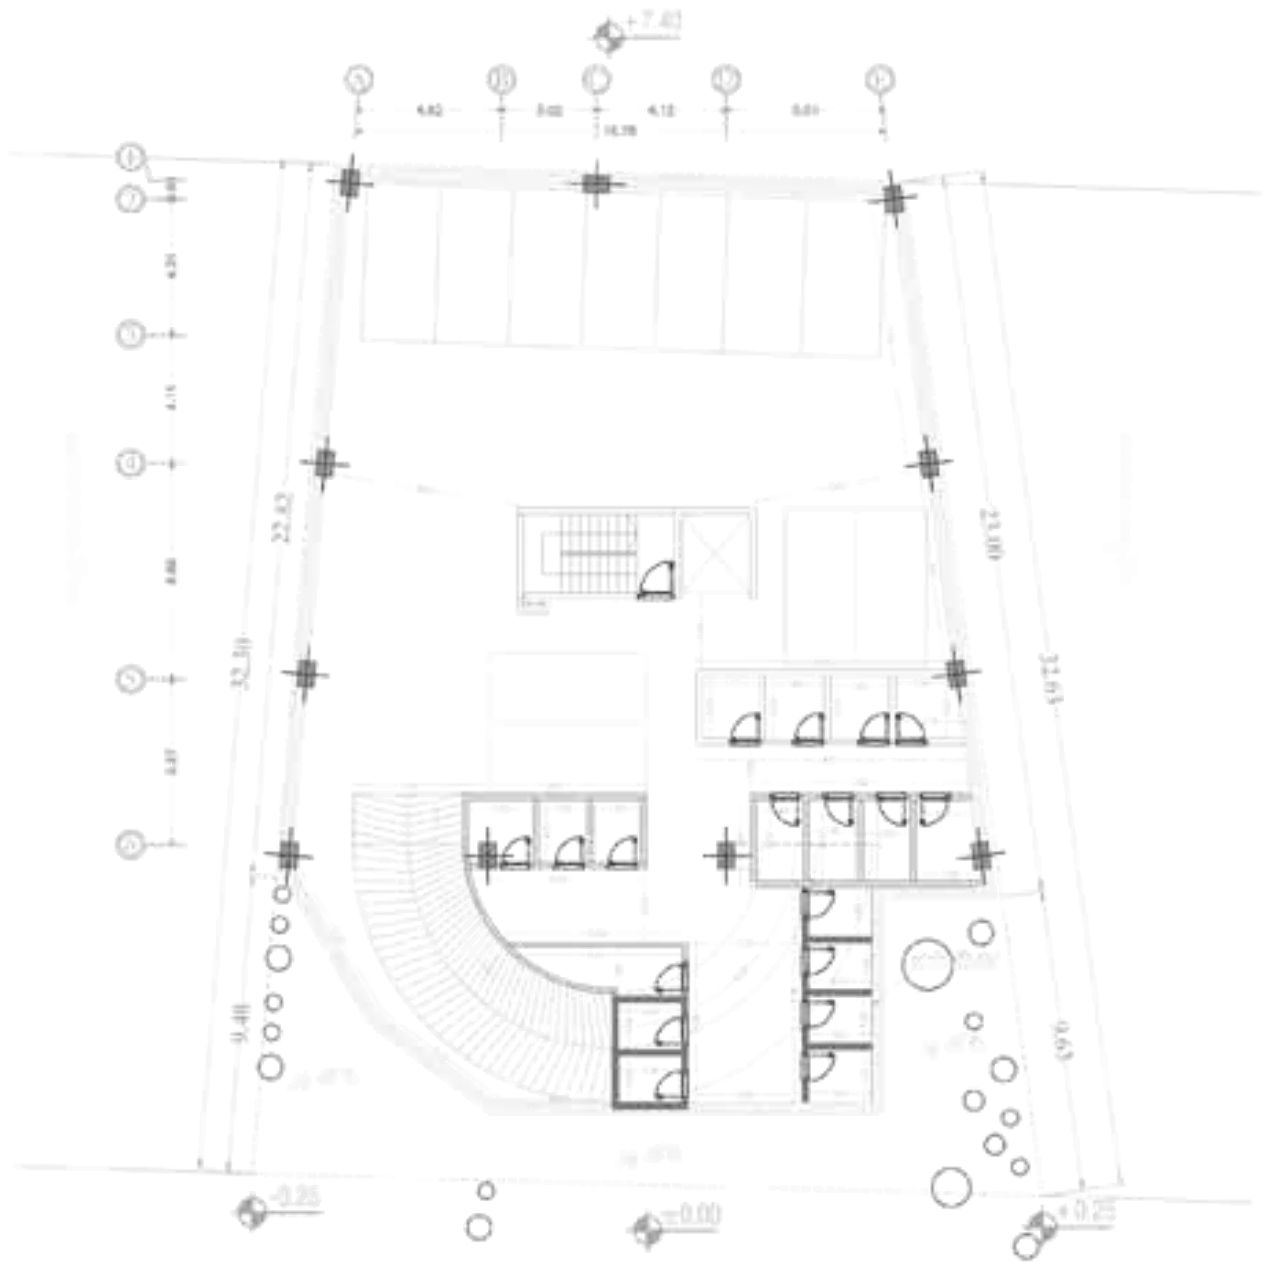

طراحی پلان فنا خسرو

مختصات

مختصات

مسئوده طراحی شهقا

مقطع عرضی

مستوده طراحی نهایی - ۱

کدام طبقه

کدام طبقه

مستوفی طراحی معماری

مسئوده طراحی شهید

مقطع طولی

مقطع عرضی

محدوده شرعی زمین ۴-۲

مقطع عرضی

مقطع طولی

محدوده شرعی زمین ۴-۲