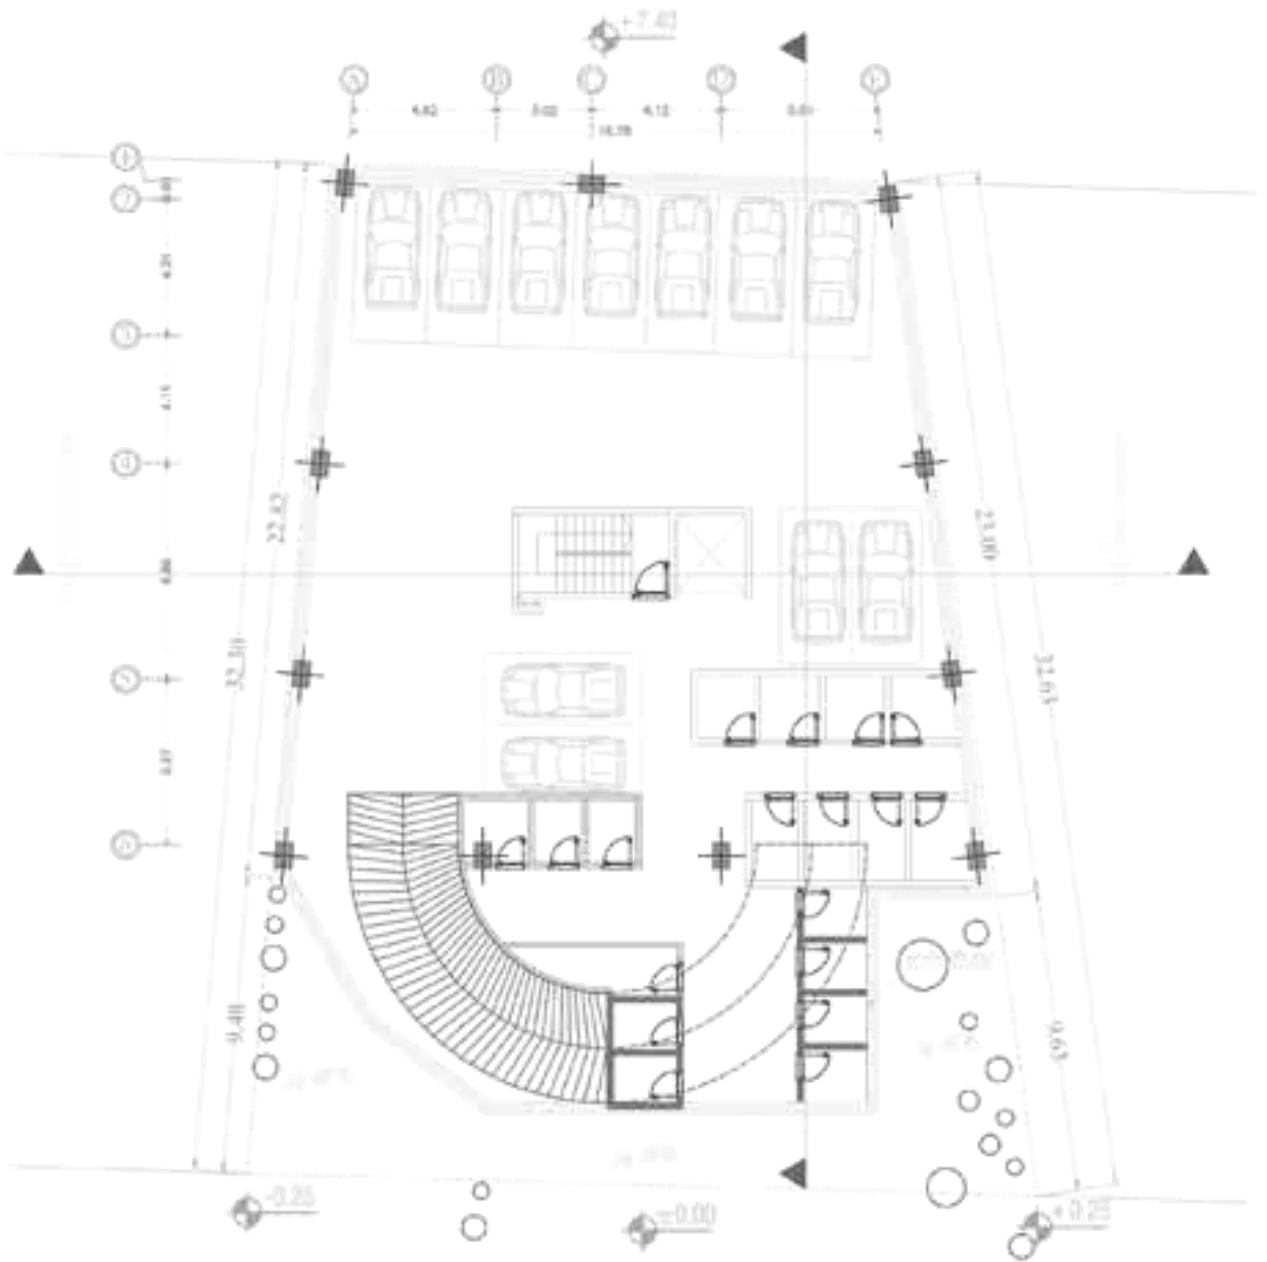

طراحی پلان فنا خسرو

مختصات

مختصات

مسئوده طراحی شهقا

مقطع عرضی

مستوده طراحی نهایی - ۱

کدام طبقه

کدام طبقه

مستوفی طراحی معماری

مسئوده طراحی شهید

مقطع طولی

مقطع عرضی

محدوده شرعی زمین ۴-۲

مقطع عرضی

مقطع طولی

محدوده شرعی زمین ۴-۲