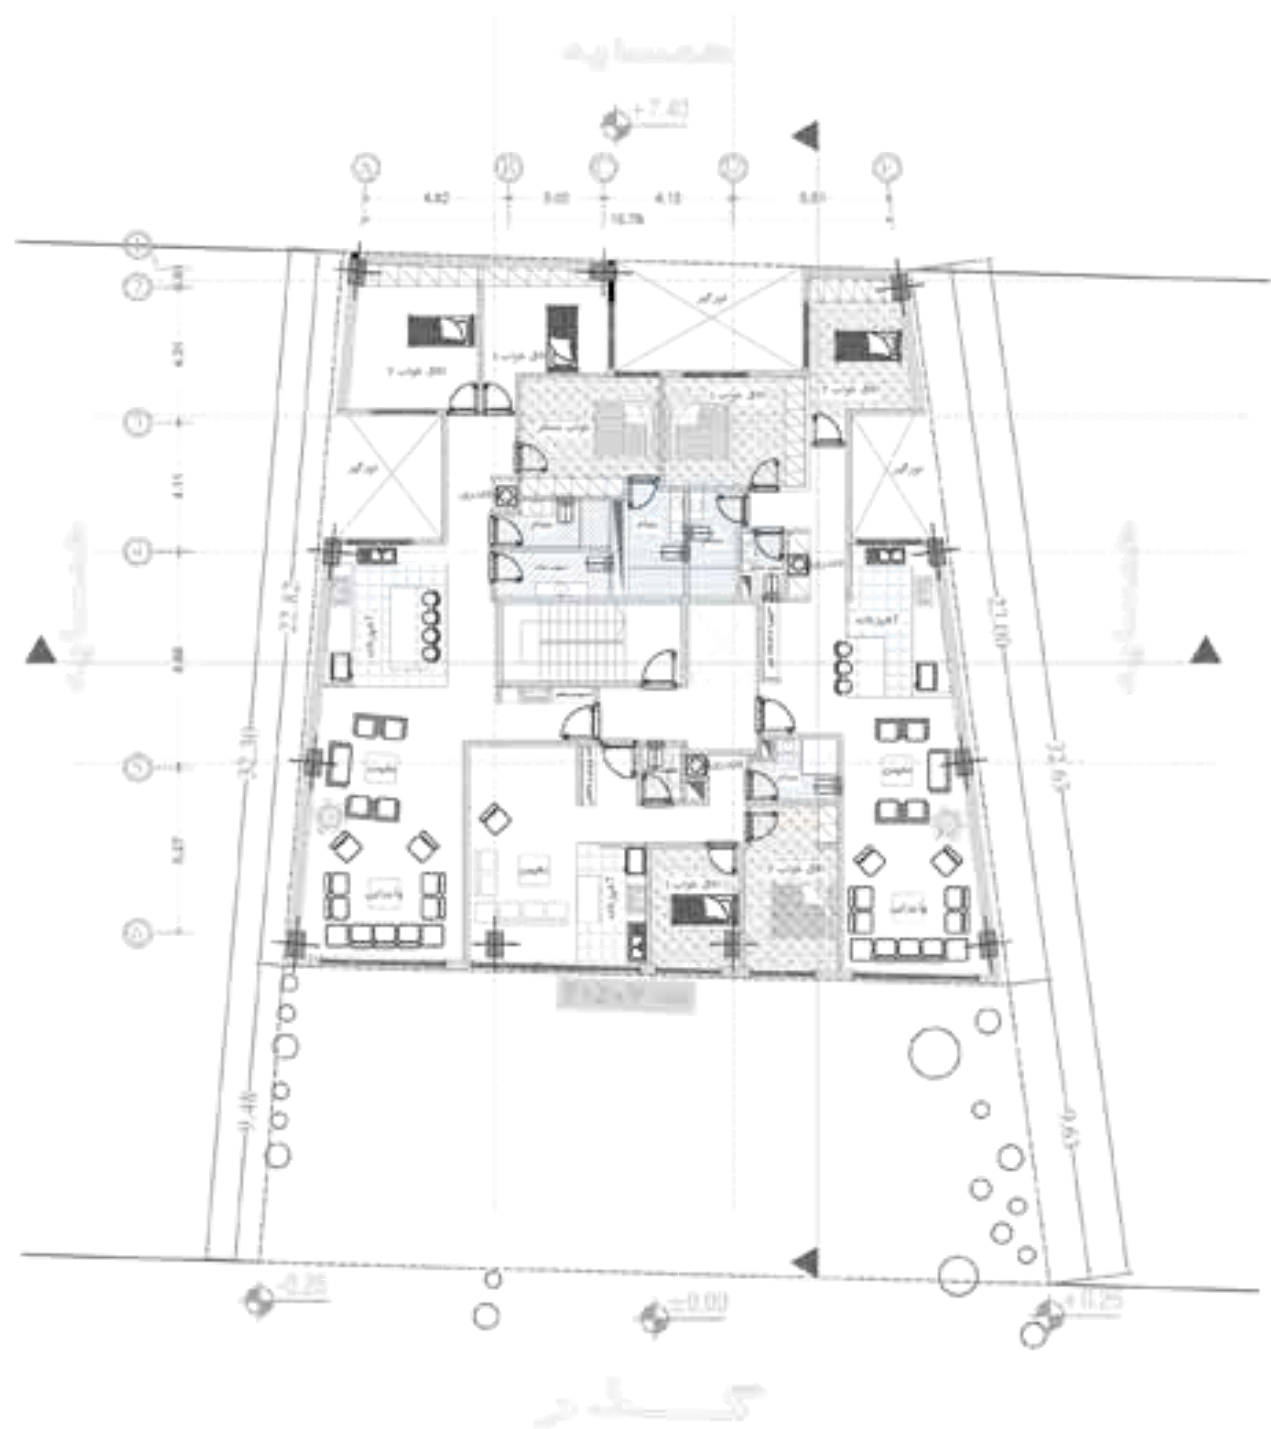

طراحی پلان فنا خسرو

مختصات

مختصات

مسئوده طراحی شهقا

مقطع عرضی

مستوده طراحی نهایی - ۱

کدام طبقه

کدام طبقه

مستوفی طراحی معماری

مسئوده طراحی شهید

مقطع طولی

مقطع عرضی

محدوده شرعی زمین ۴-۲

مقطع عرضی

مقطع طولی

محدوده شرعی زمین ۴-۲