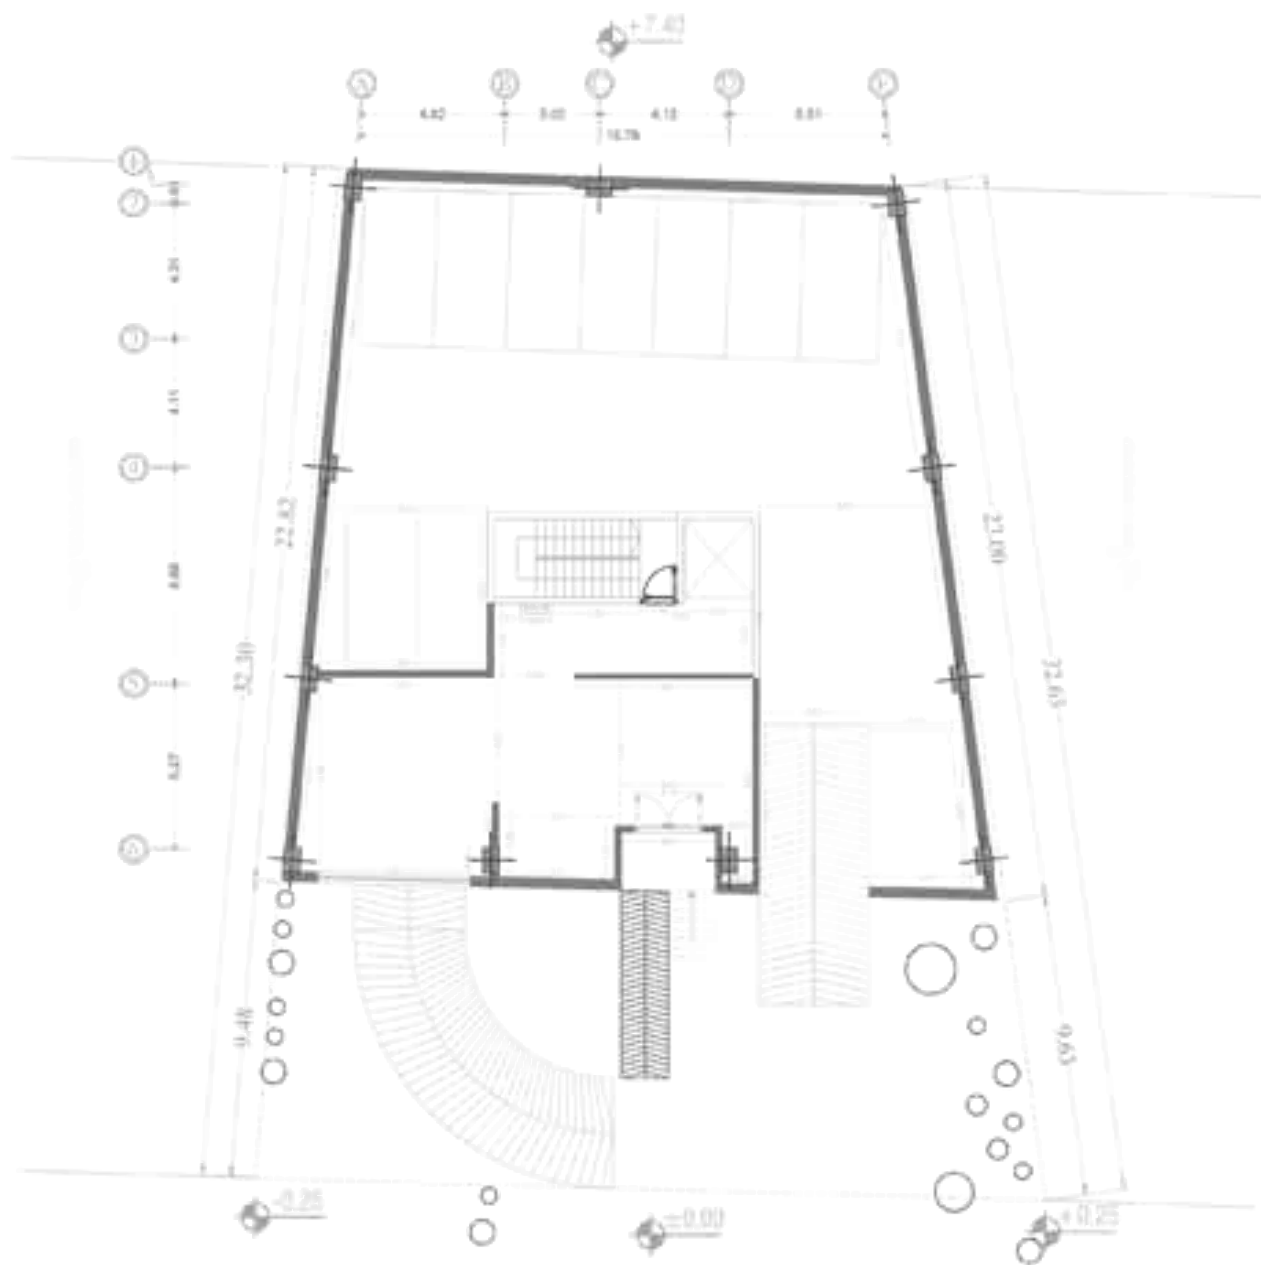

طراحی پلان فنا خسرو

مختصات

مختصات

مسئوده طراحی شهقا

مقطع عرضی

مستوده طراحی نهایی - ۱

کدام طبقه

کدام طبقه

مستوفی طراحی معماری

مسئوده طراحی شهید

مقطع طولی

مقطع عرضی

محدوده شرعی زمین ۴-۲

مقطع عرضی

مقطع طولی

محدوده شرعی زمین ۴-۲