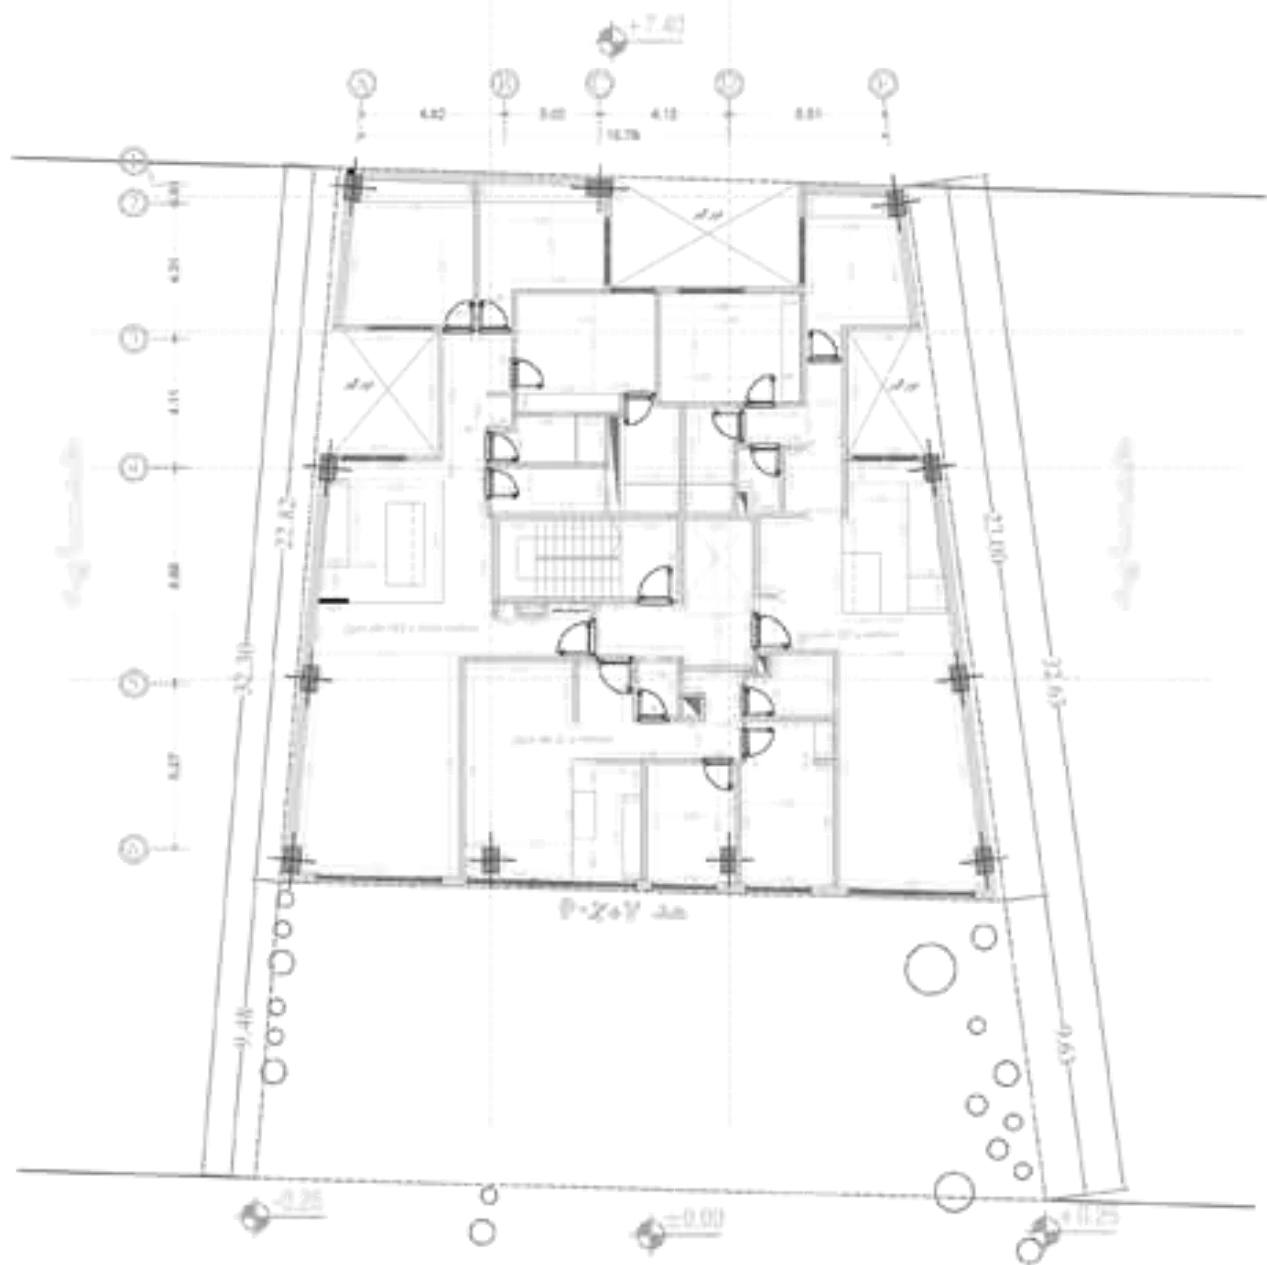

طراحی پلان فنا خسرو

مختصات

مختصات

مسئوده طراحی شهقا

مقطع عرضی

مستوده طراحی نهایی - ۱

کدام طبقه

کدام طبقه

مستوفی طراحی معماری

مسئوده طراحی شهید

مقطع طولی

مقطع عرضی

محدوده شرعی زمین ۴-۲

مقطع عرضی

مقطع طولی

محدوده شرعی زمین ۴-۲