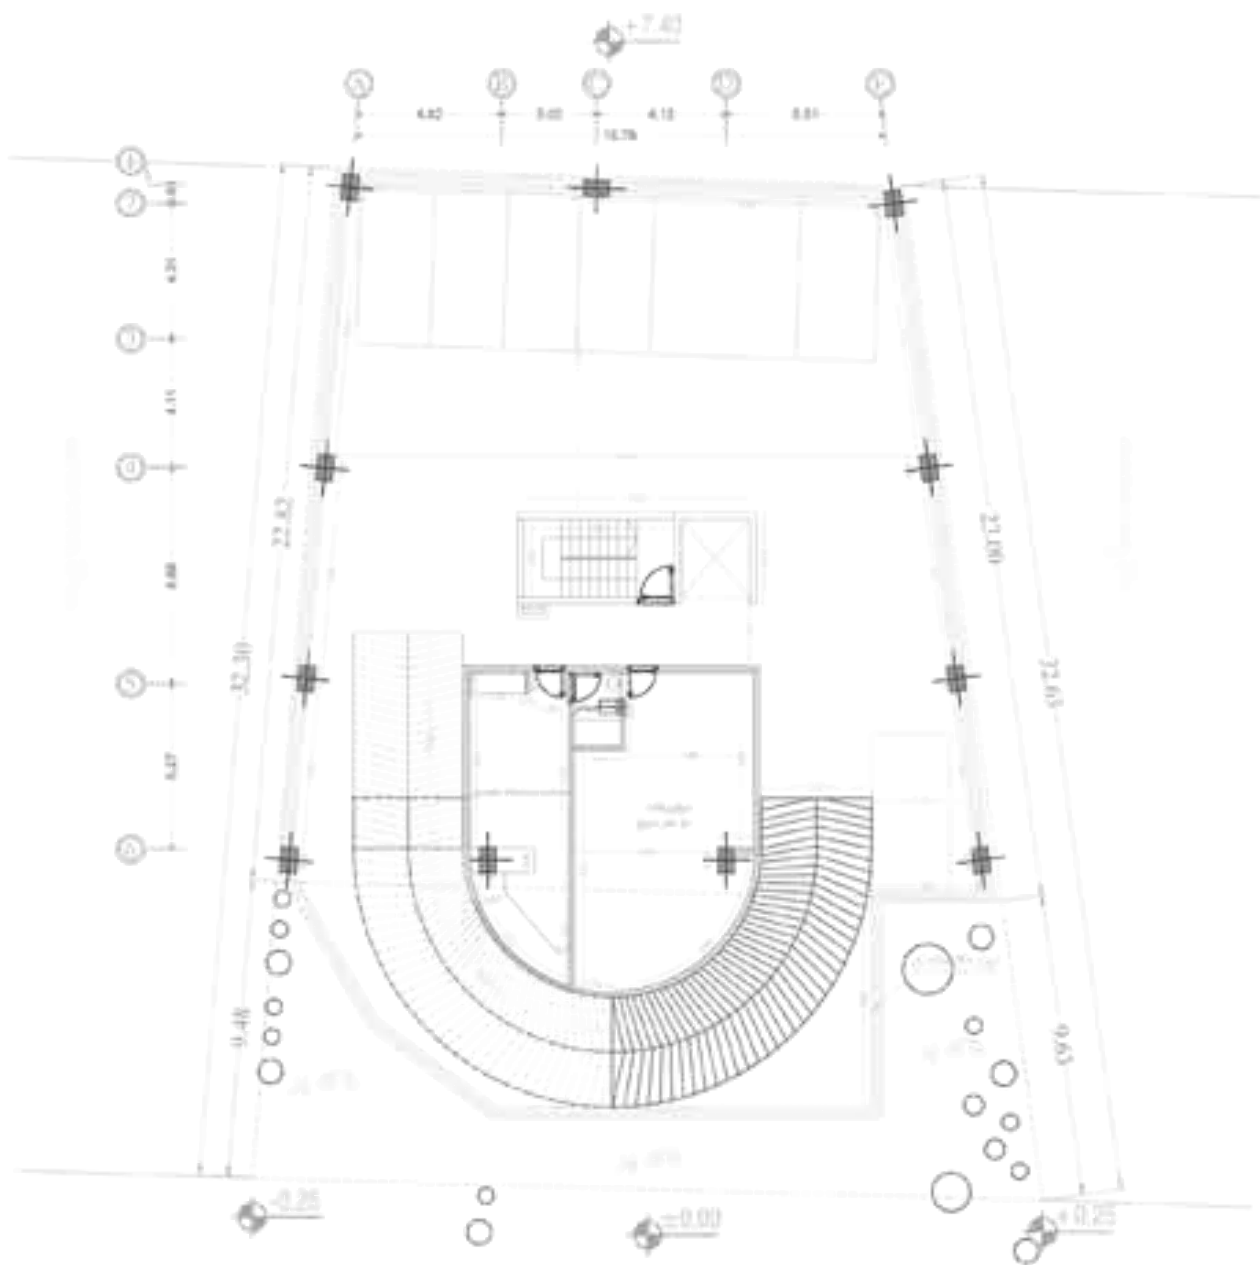

طراحی پلان فنا خسرو

مختصات

مختصات

مسئوده طراحی شهقا

مقطع عرضی

مستوده طراحی نهایی - ۱

کدام طبقه

کدام طبقه

مستوفی طراحی معماری

مسئوده طراحی شهید

مقطع طولی

مقطع عرضی

محدوده شرعی زمین ۴-۲

مقطع عرضی

مقطع طولی

محدوده شرعی زمین ۴-۲