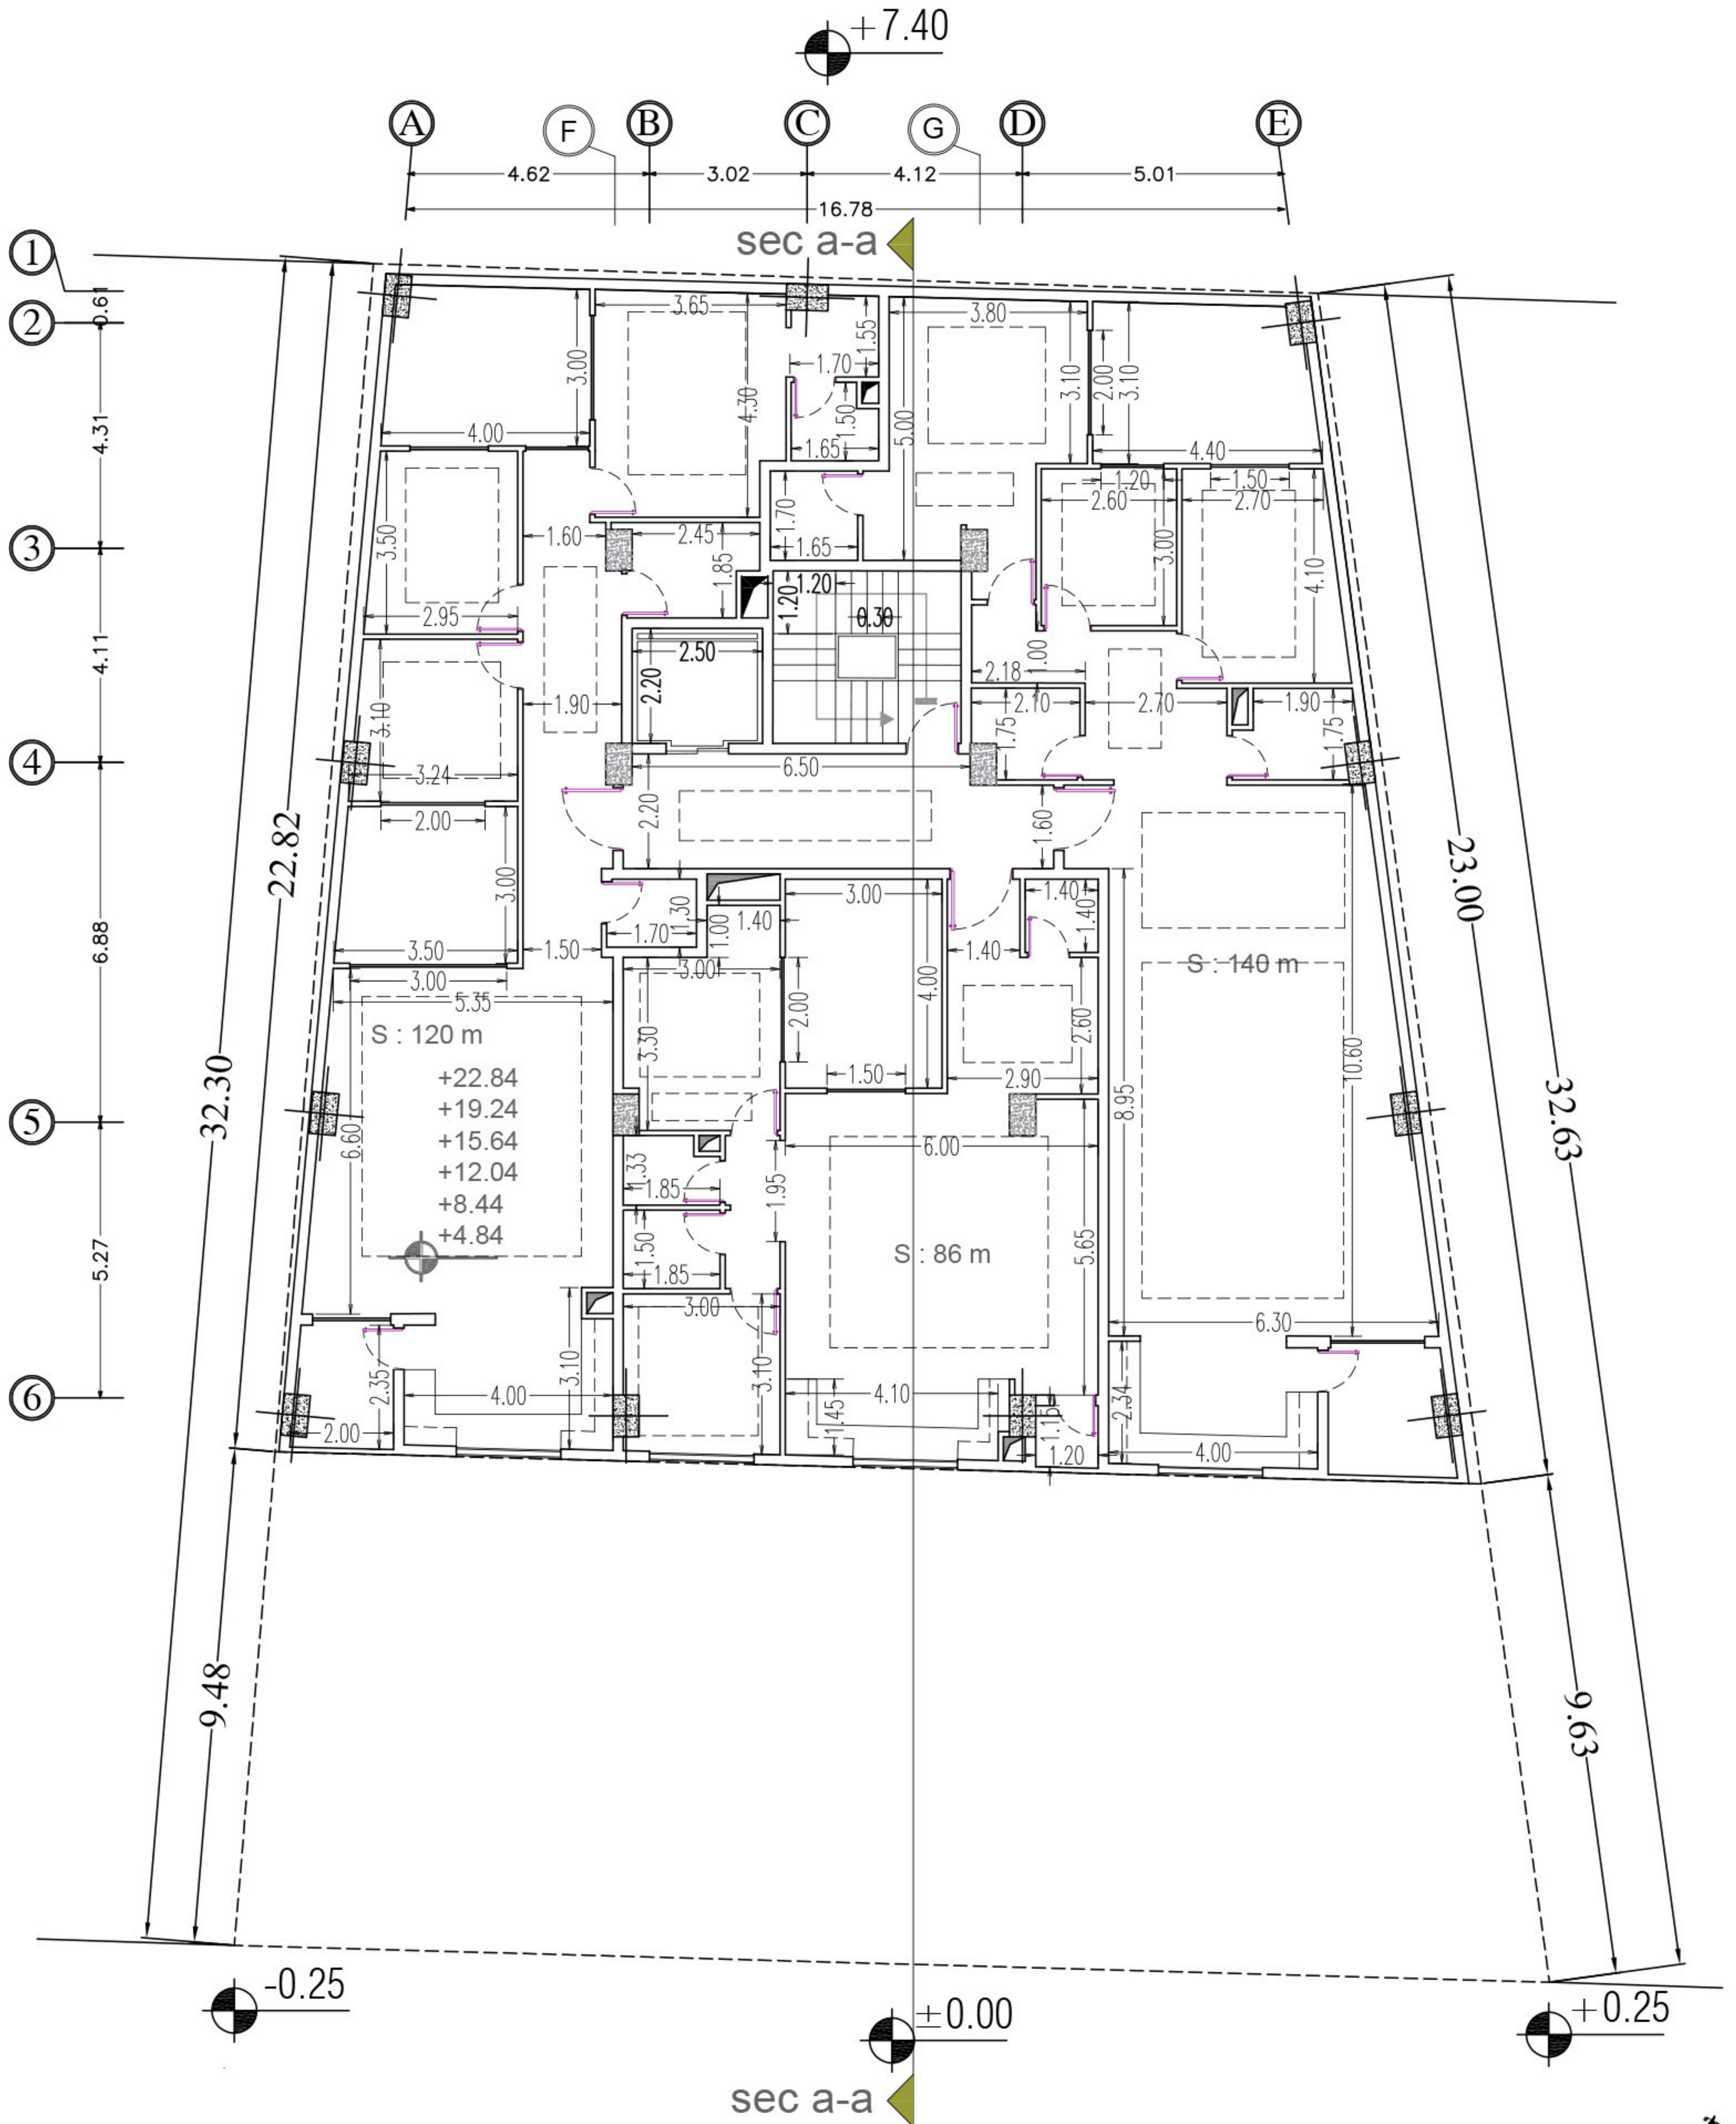

+7.40

sec a-a

22.82
32.30

23.00
32.63

9.48

9.63

-0.25

±0.00

+0.25

تیپ طبقات

پلان مبلمان

- 2

پلان اندازه گذاری

N

پلان مبلمان

- 1

پلان اندازه گذاری

پلان مبلمان
همکف

پلان اندازه گذاری
همکف

پلان مبلمان
 تیپ طبقات

پلان اندازه گذاری
تپ طبقات

N