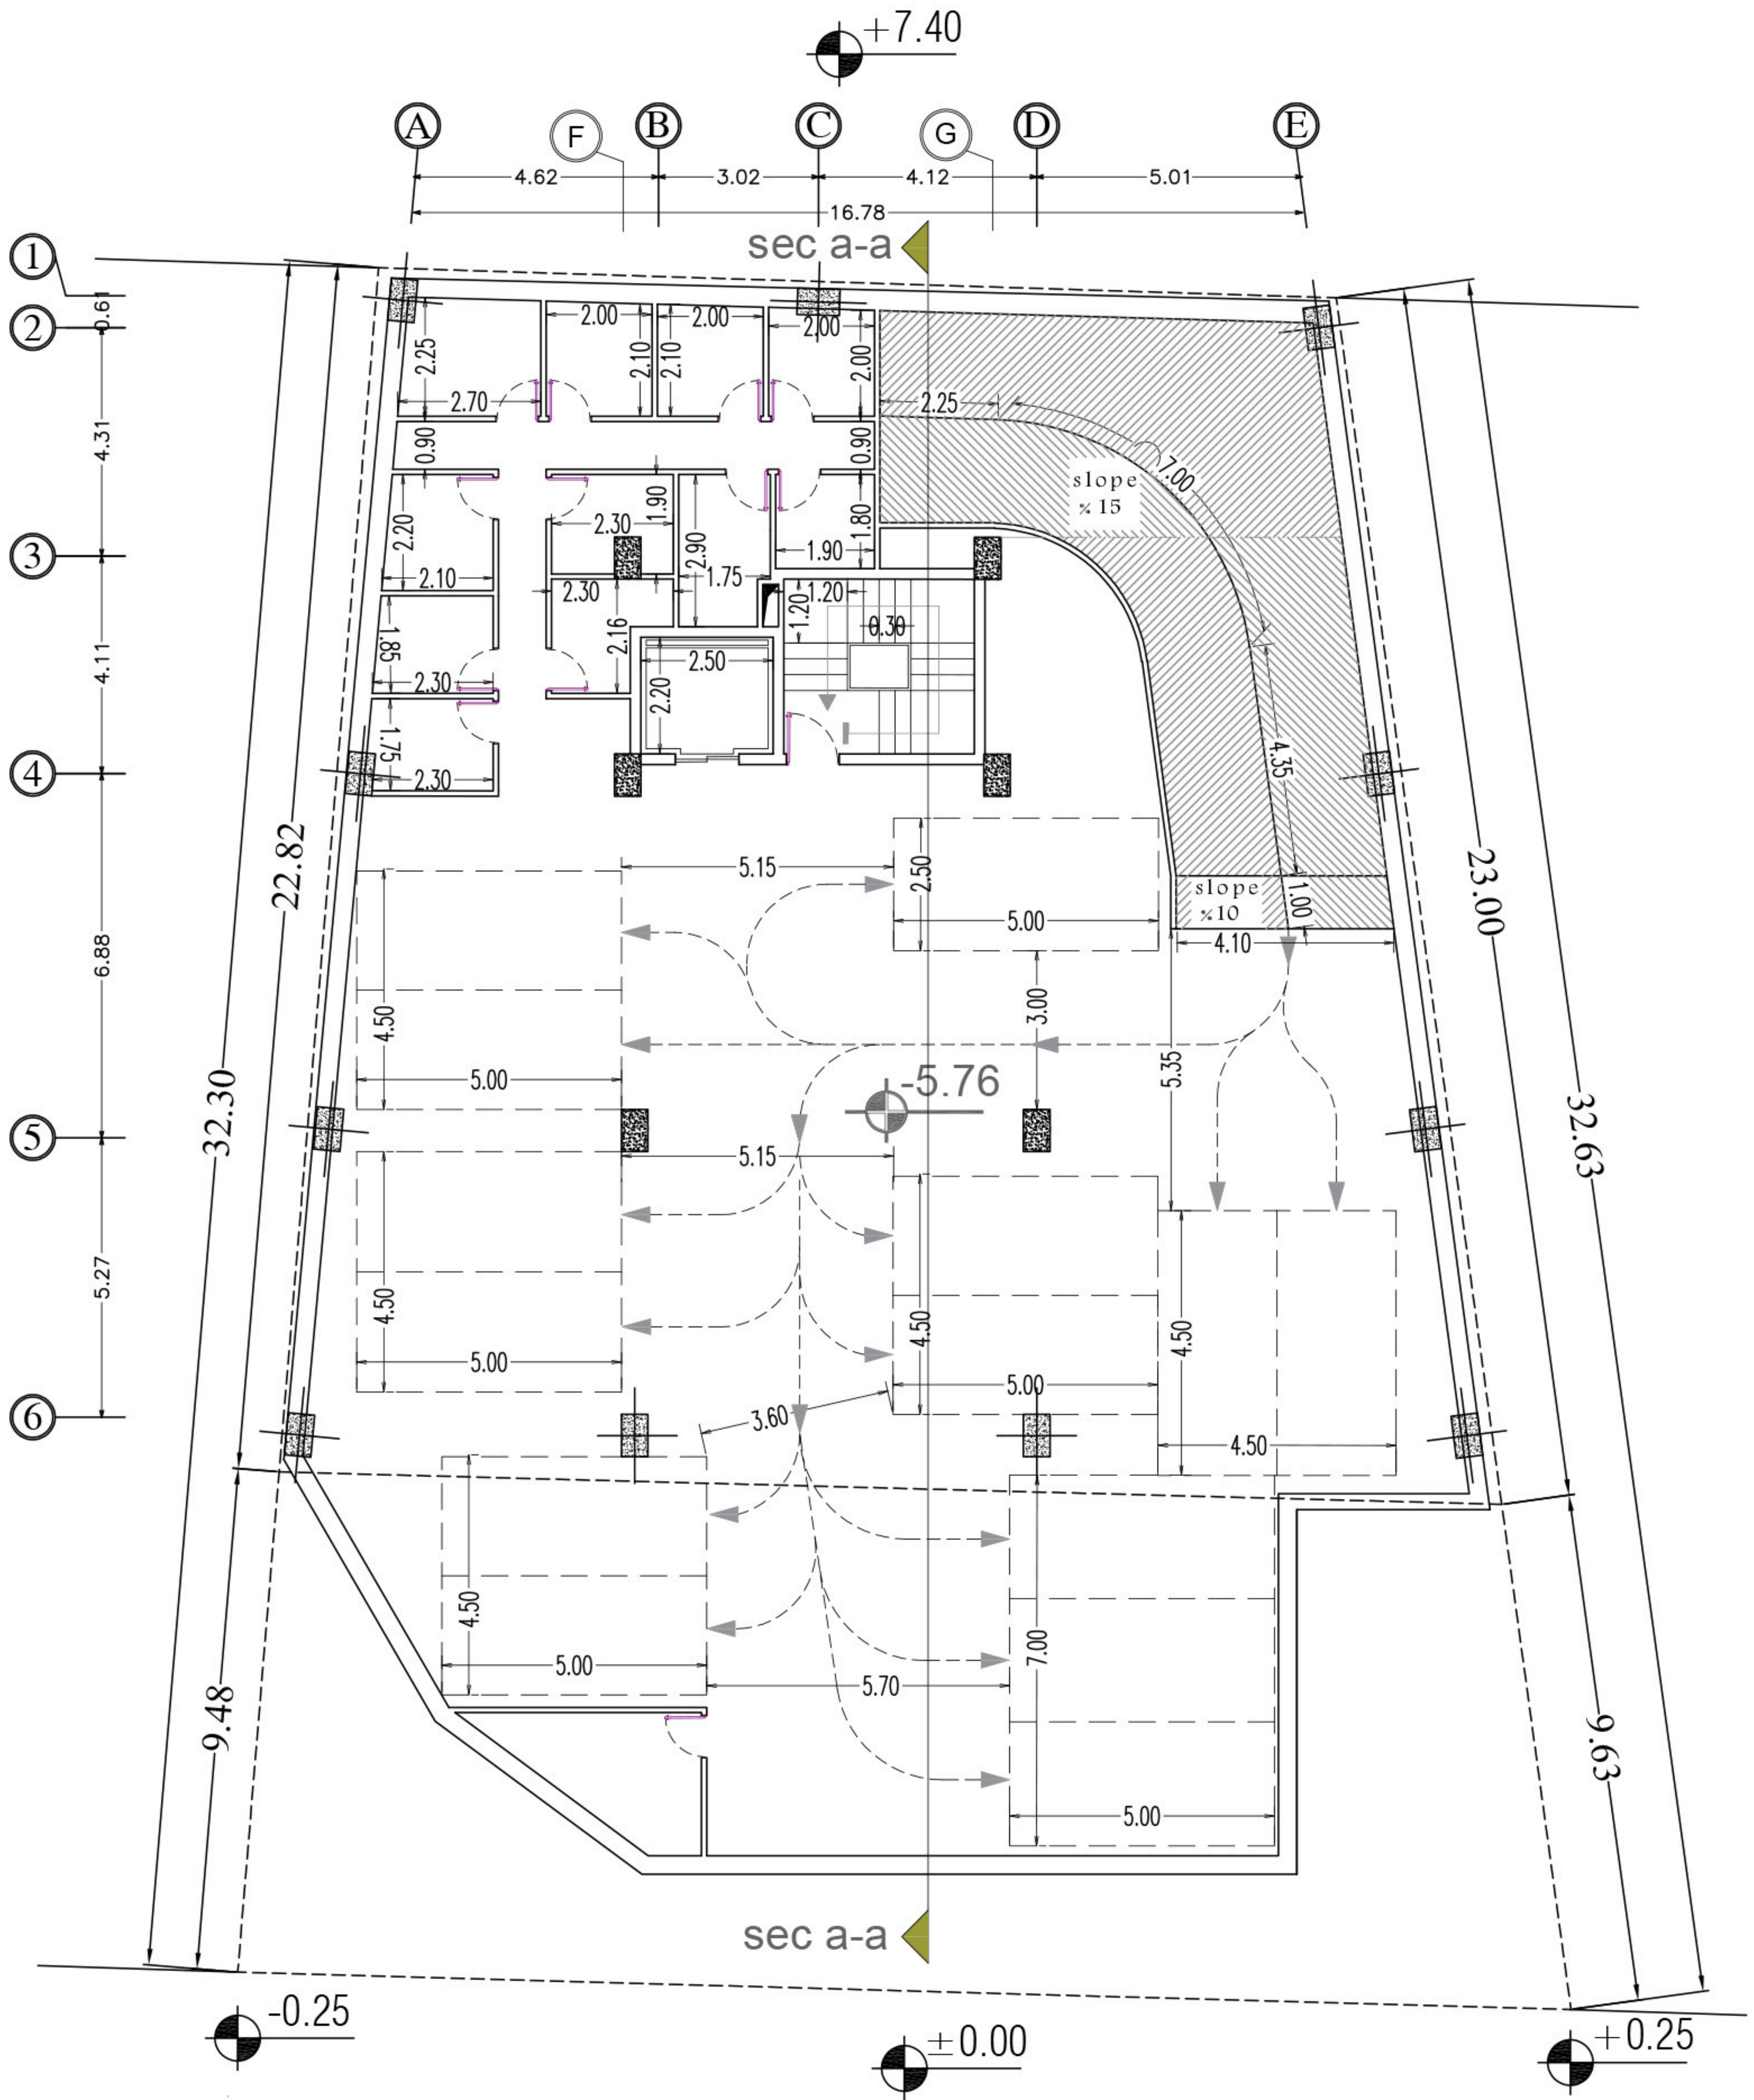

+7.40

sec a-a

22.82
32.30

23.00
32.63

9.48

9.63

-0.25

±0.00

+0.25

تیپ طبقات

پلان مبلمان

- 2

پلان اندازه گذاری

N

پلان مبلمان

- 1

پلان اندازه گذاری

پلان مبلمان
همکف

پلان اندازه گذاری
همکف

پلان مبلمان
 تیپ طبقات

پلان اندازه گذاری
تپ طبقات

N