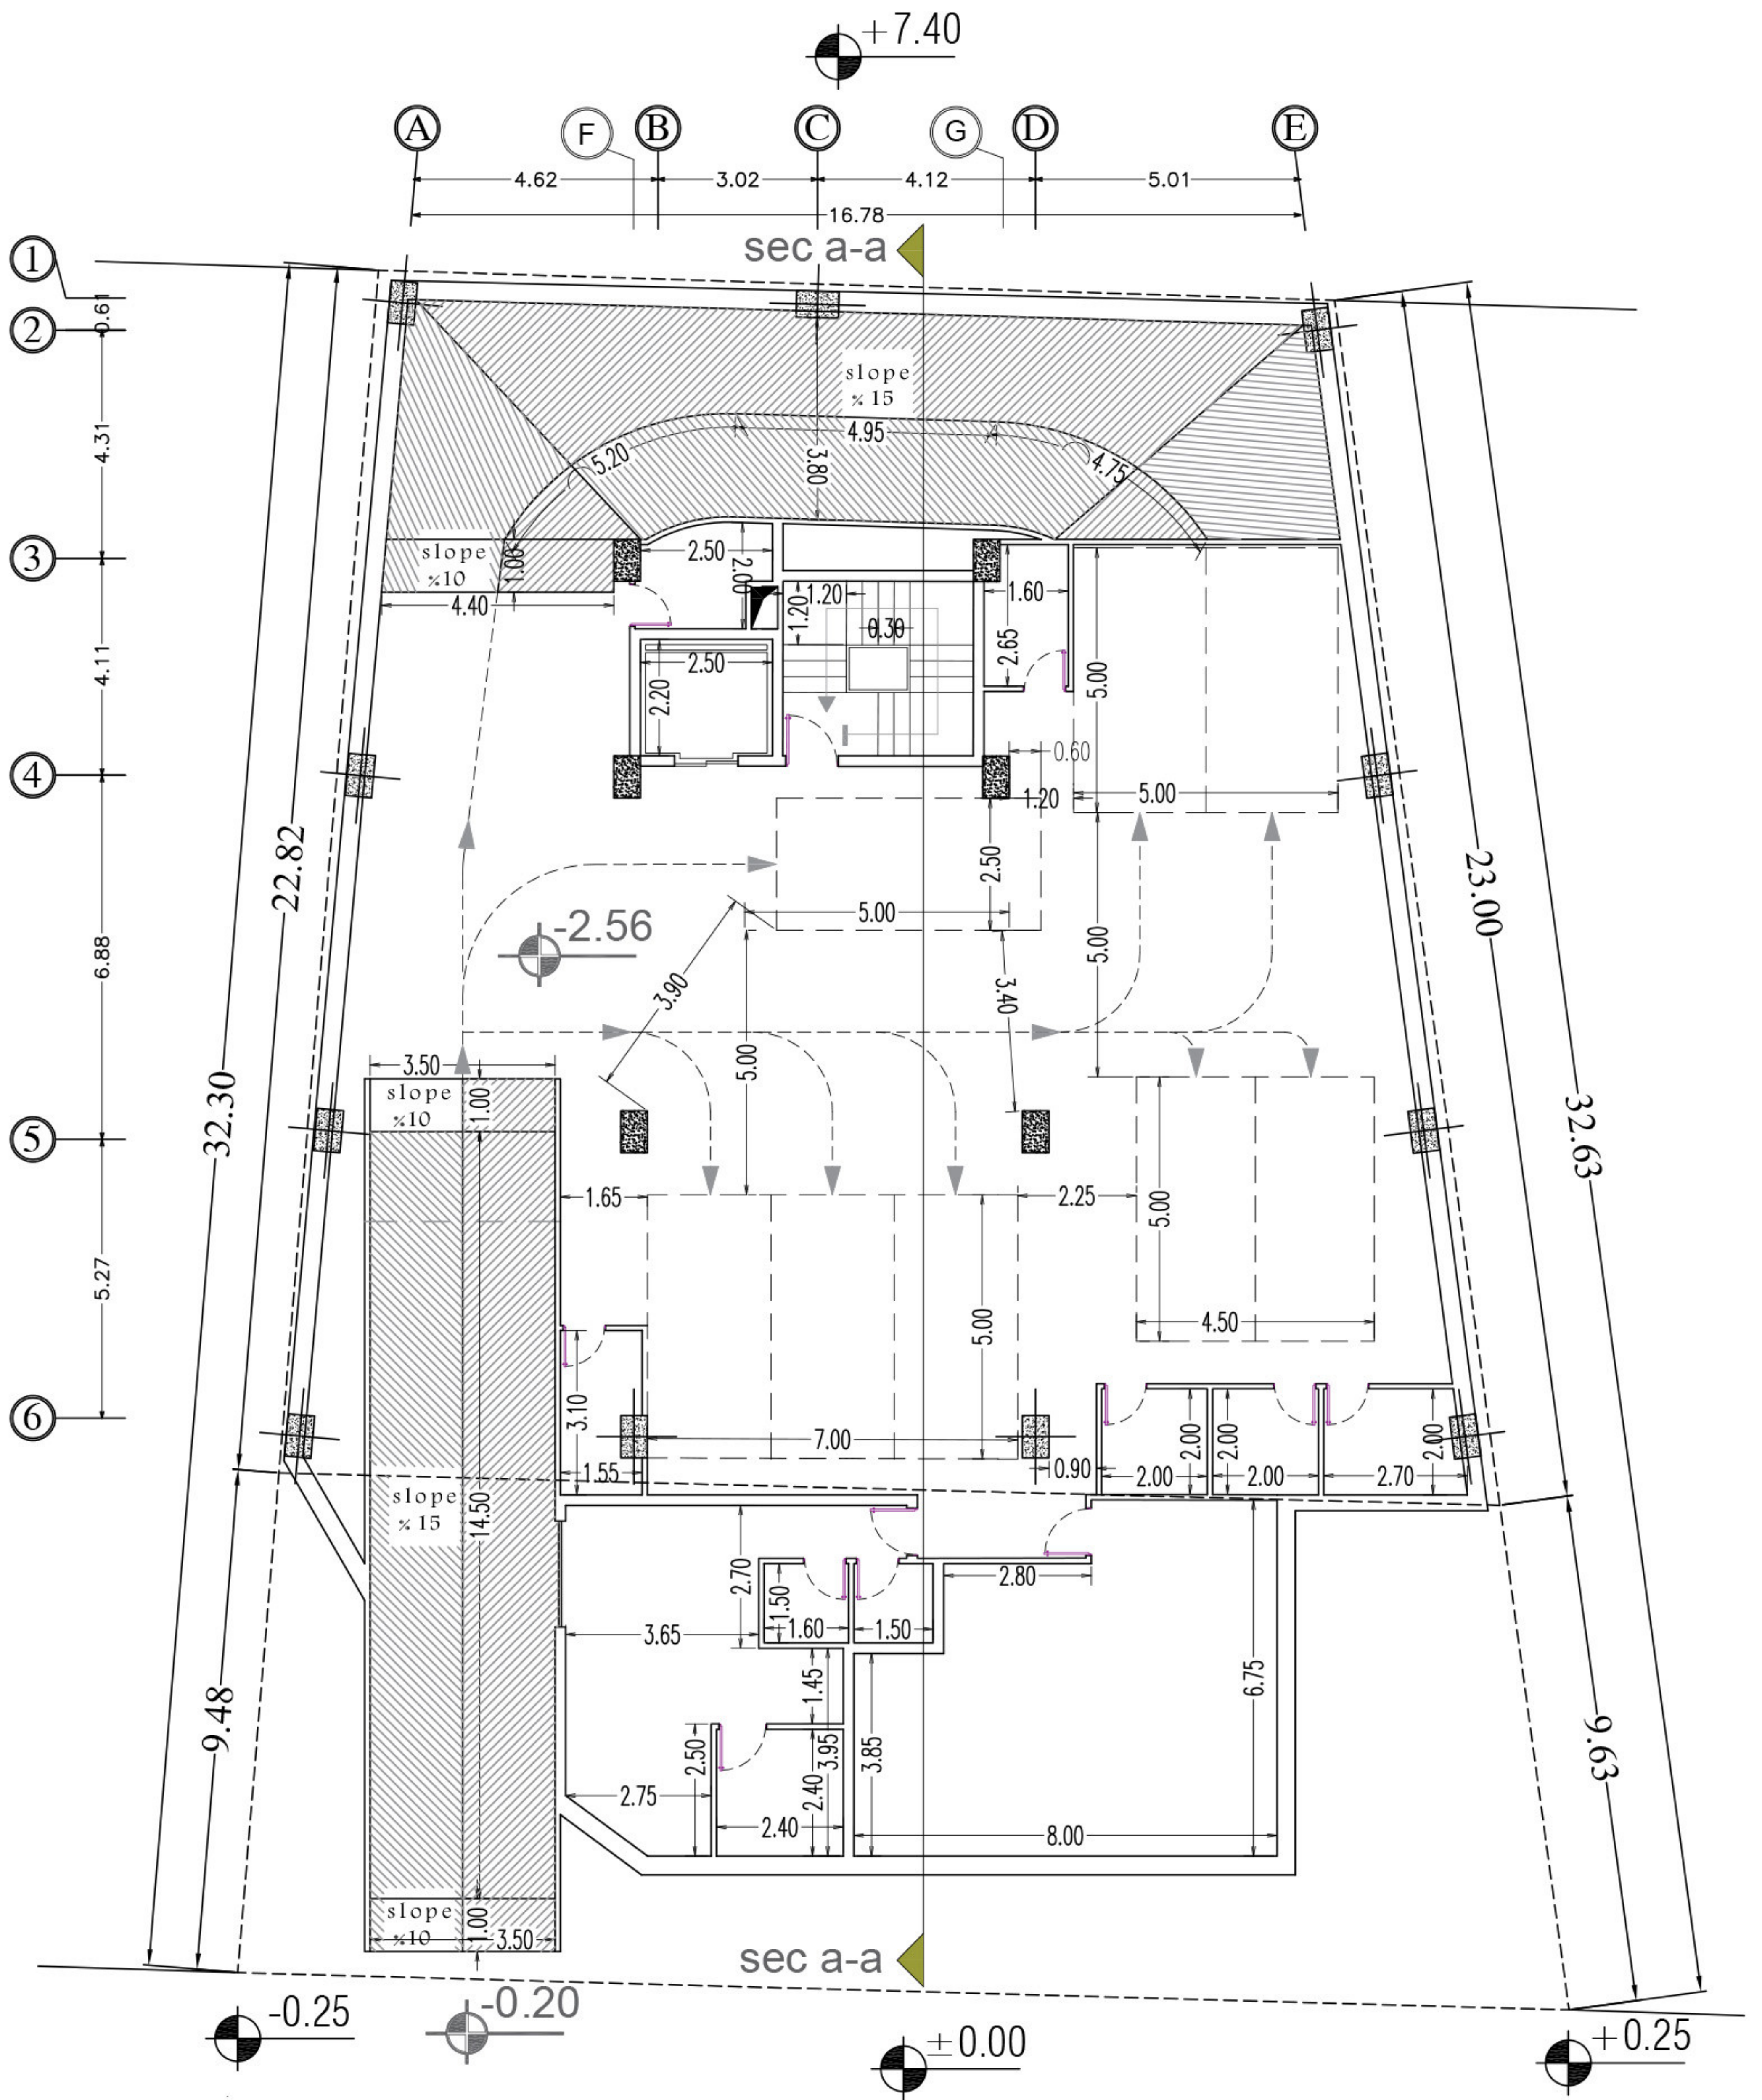

+7.40

sec a-a

22.82
32.30

23.00
32.63

9.48

9.63

-0.25

±0.00

+0.25

تیپ طبقات

پلان مبلمان

- 2

پلان اندازه گذاری

N

پلان مبلمان

- 1

پلان اندازه گذاری

پلان مبلمان
همکف

پلان اندازه گذاری
همکف

پلان مبلمان
 تیپ طبقات

پلان اندازه گذاری
تپ طبقات

N