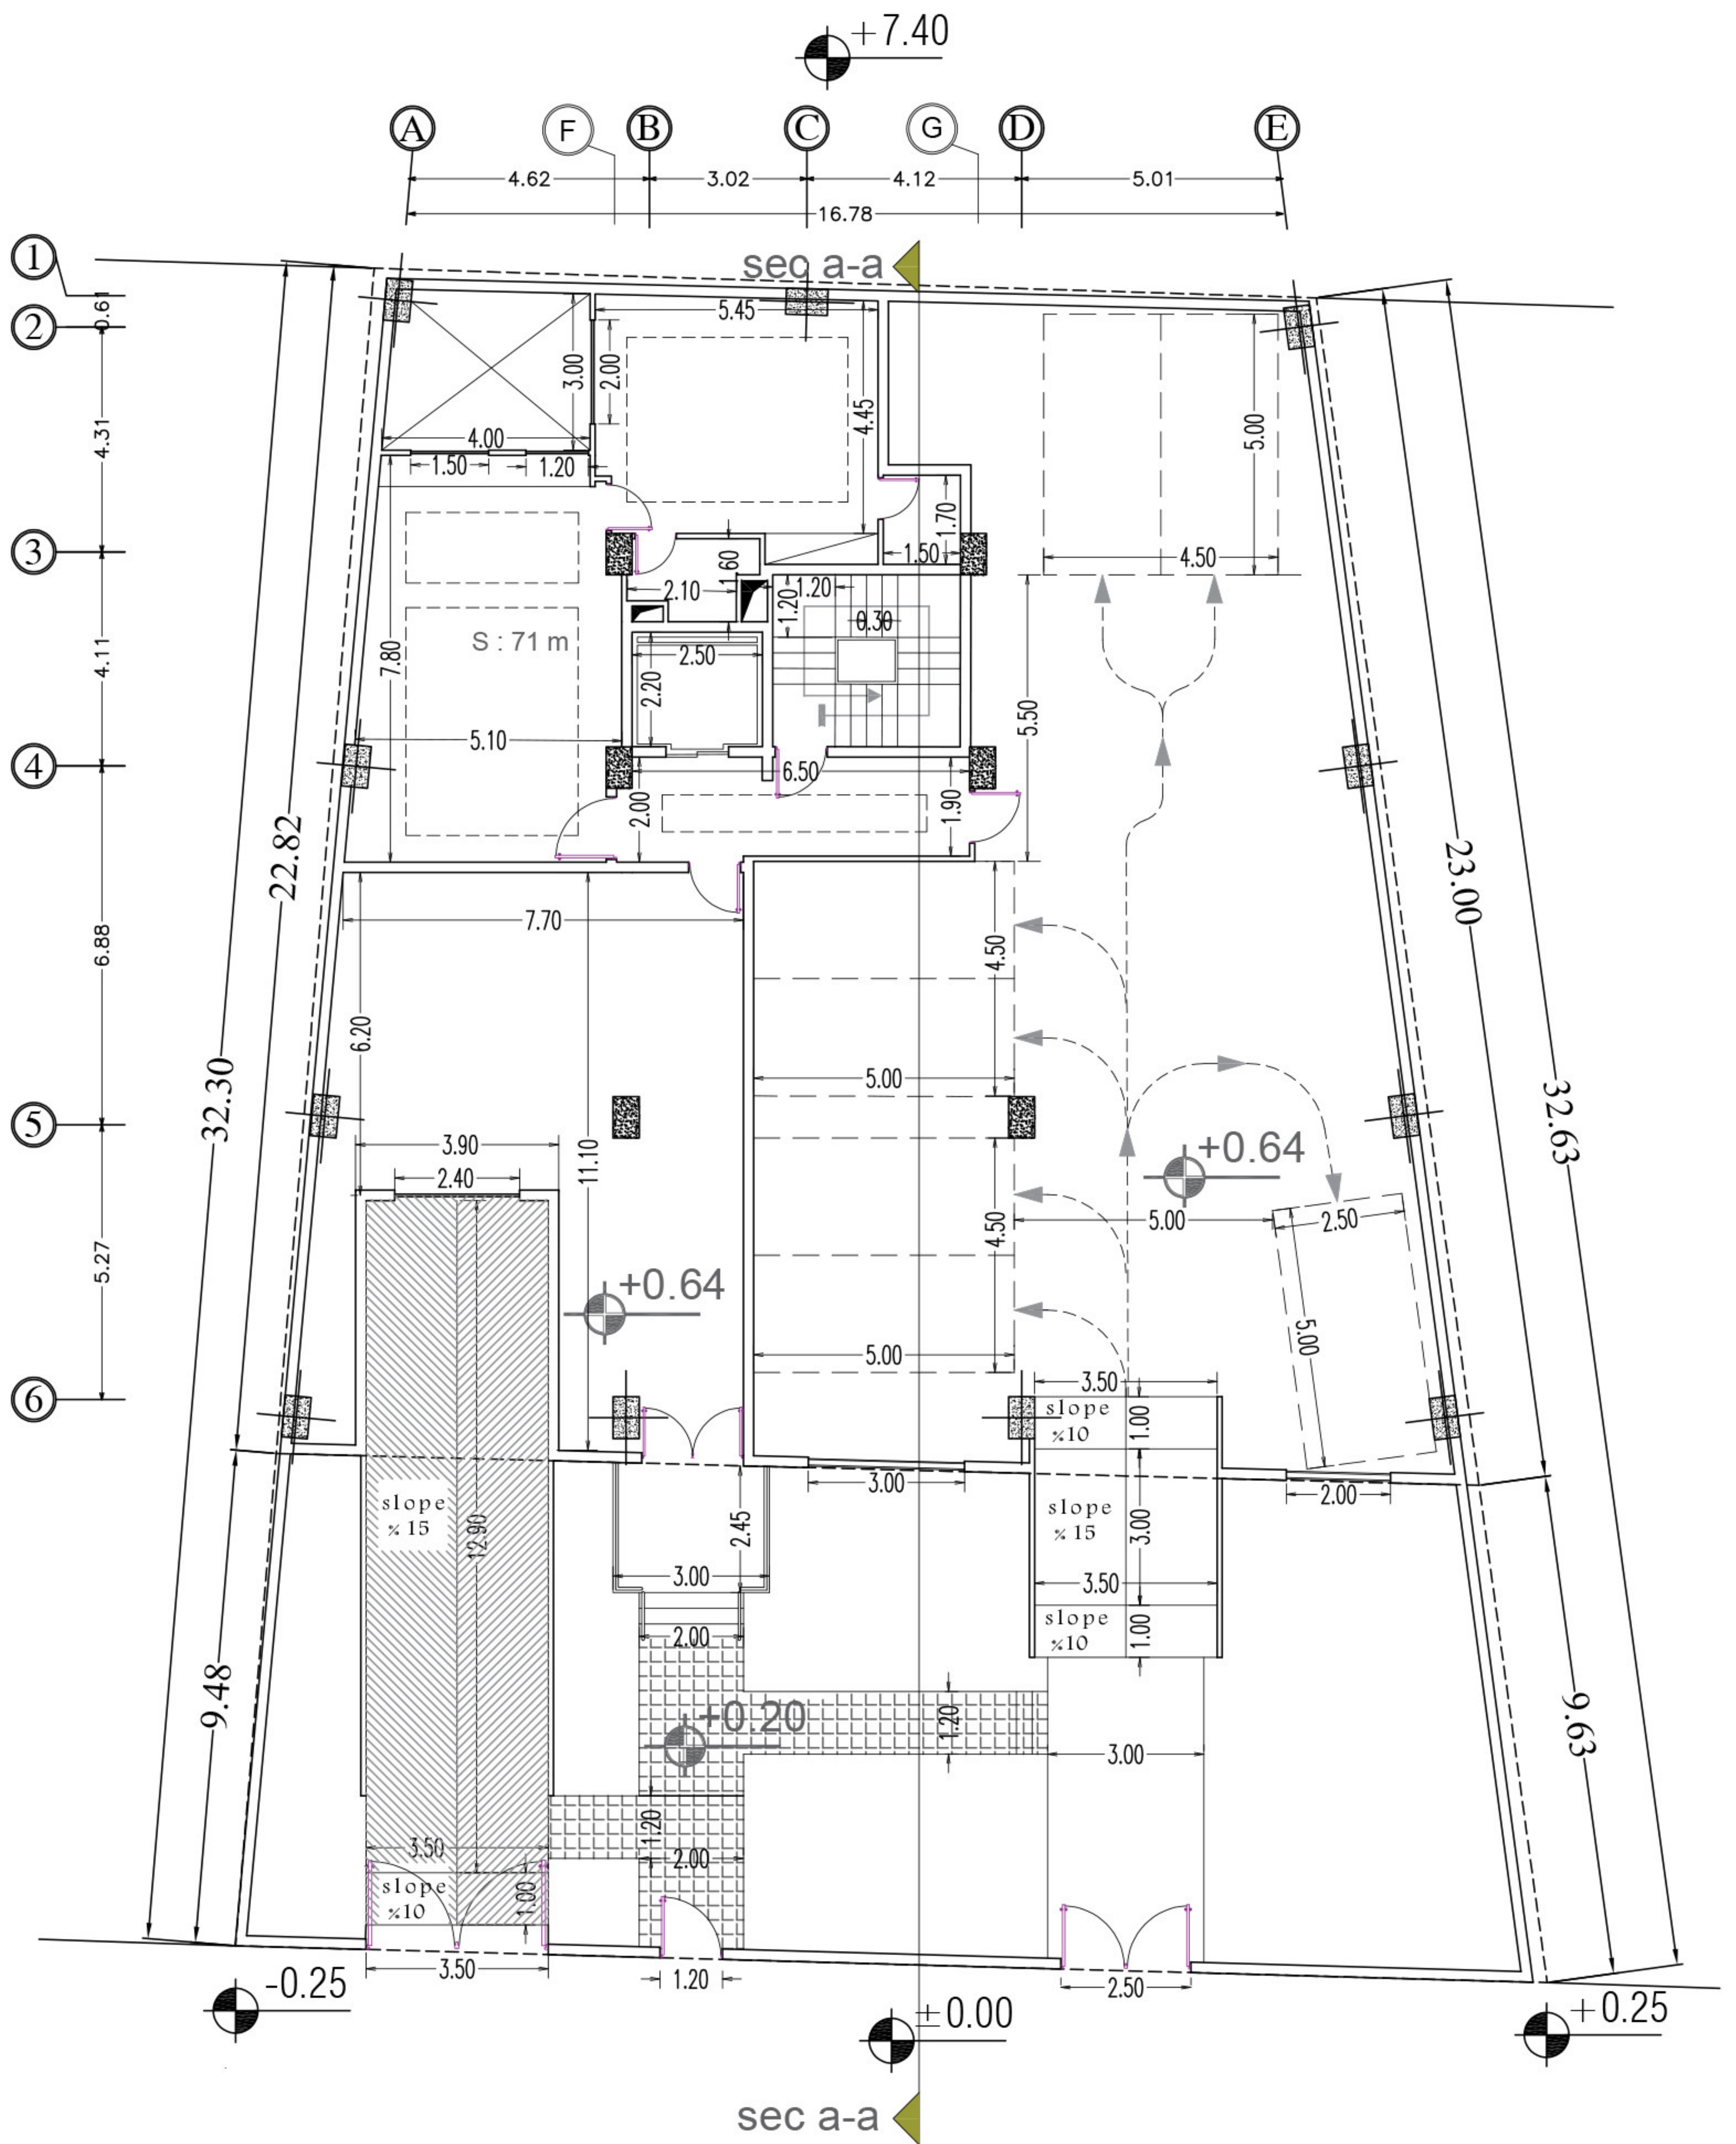

+7.40

sec a-a

22.82
32.30

23.00
32.63

9.48

9.63

-0.25

±0.00

+0.25

تیپ طبقات

پلان مبلمان

- 2

پلان اندازه گذاری

N

پلان مبلمان

- 1

پلان اندازه گذاری

پلان مبلمان
همکف

پلان اندازه گذاری
همکف

پلان مبلمان
 تیپ طبقات

پلان اندازه گذاری
تپ طبقات

N