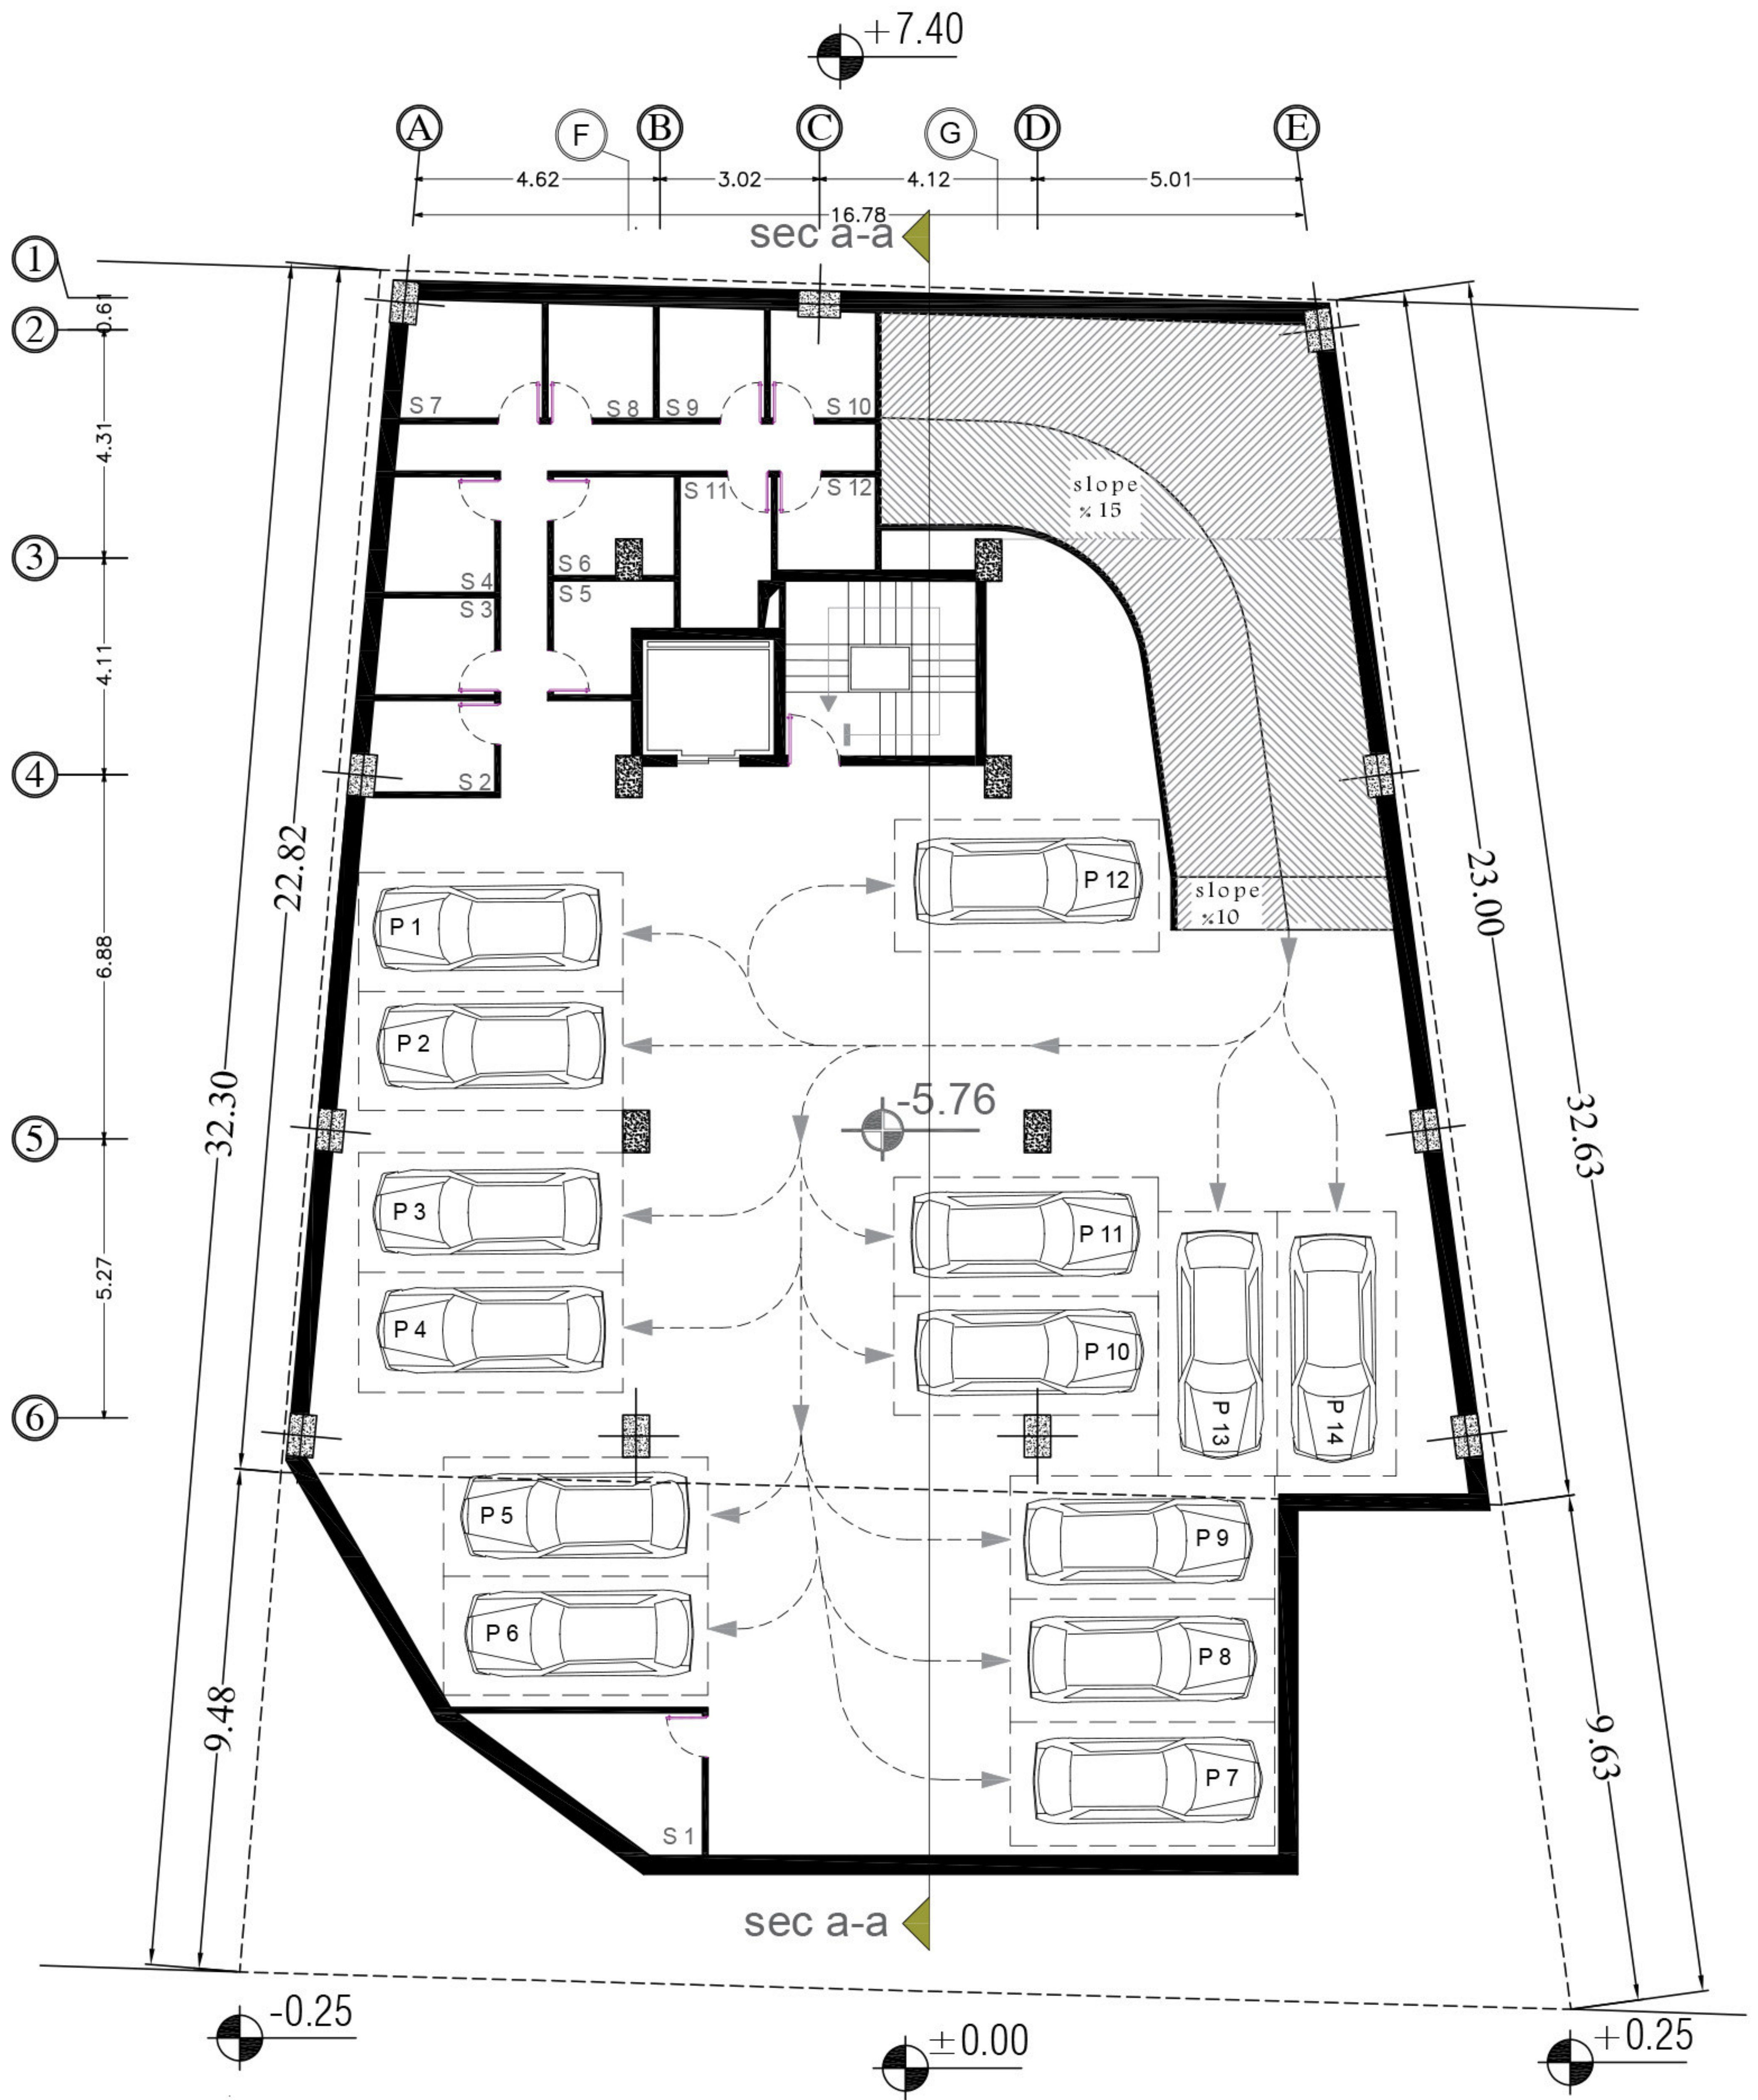

+7.40

sec a-a

22.82
32.30

23.00
32.63

9.48

9.63

-0.25

±0.00

+0.25

تیپ طبقات

پلان مبلمان

- 2

پلان اندازه گذاری

N

پلان مبلمان

- 1

پلان اندازه گذاری

پلان مبلمان
همکف

پلان اندازه گذاری
همکف

پلان مبلمان
 تیپ طبقات

پلان اندازه گذاری
تپ طبقات

N