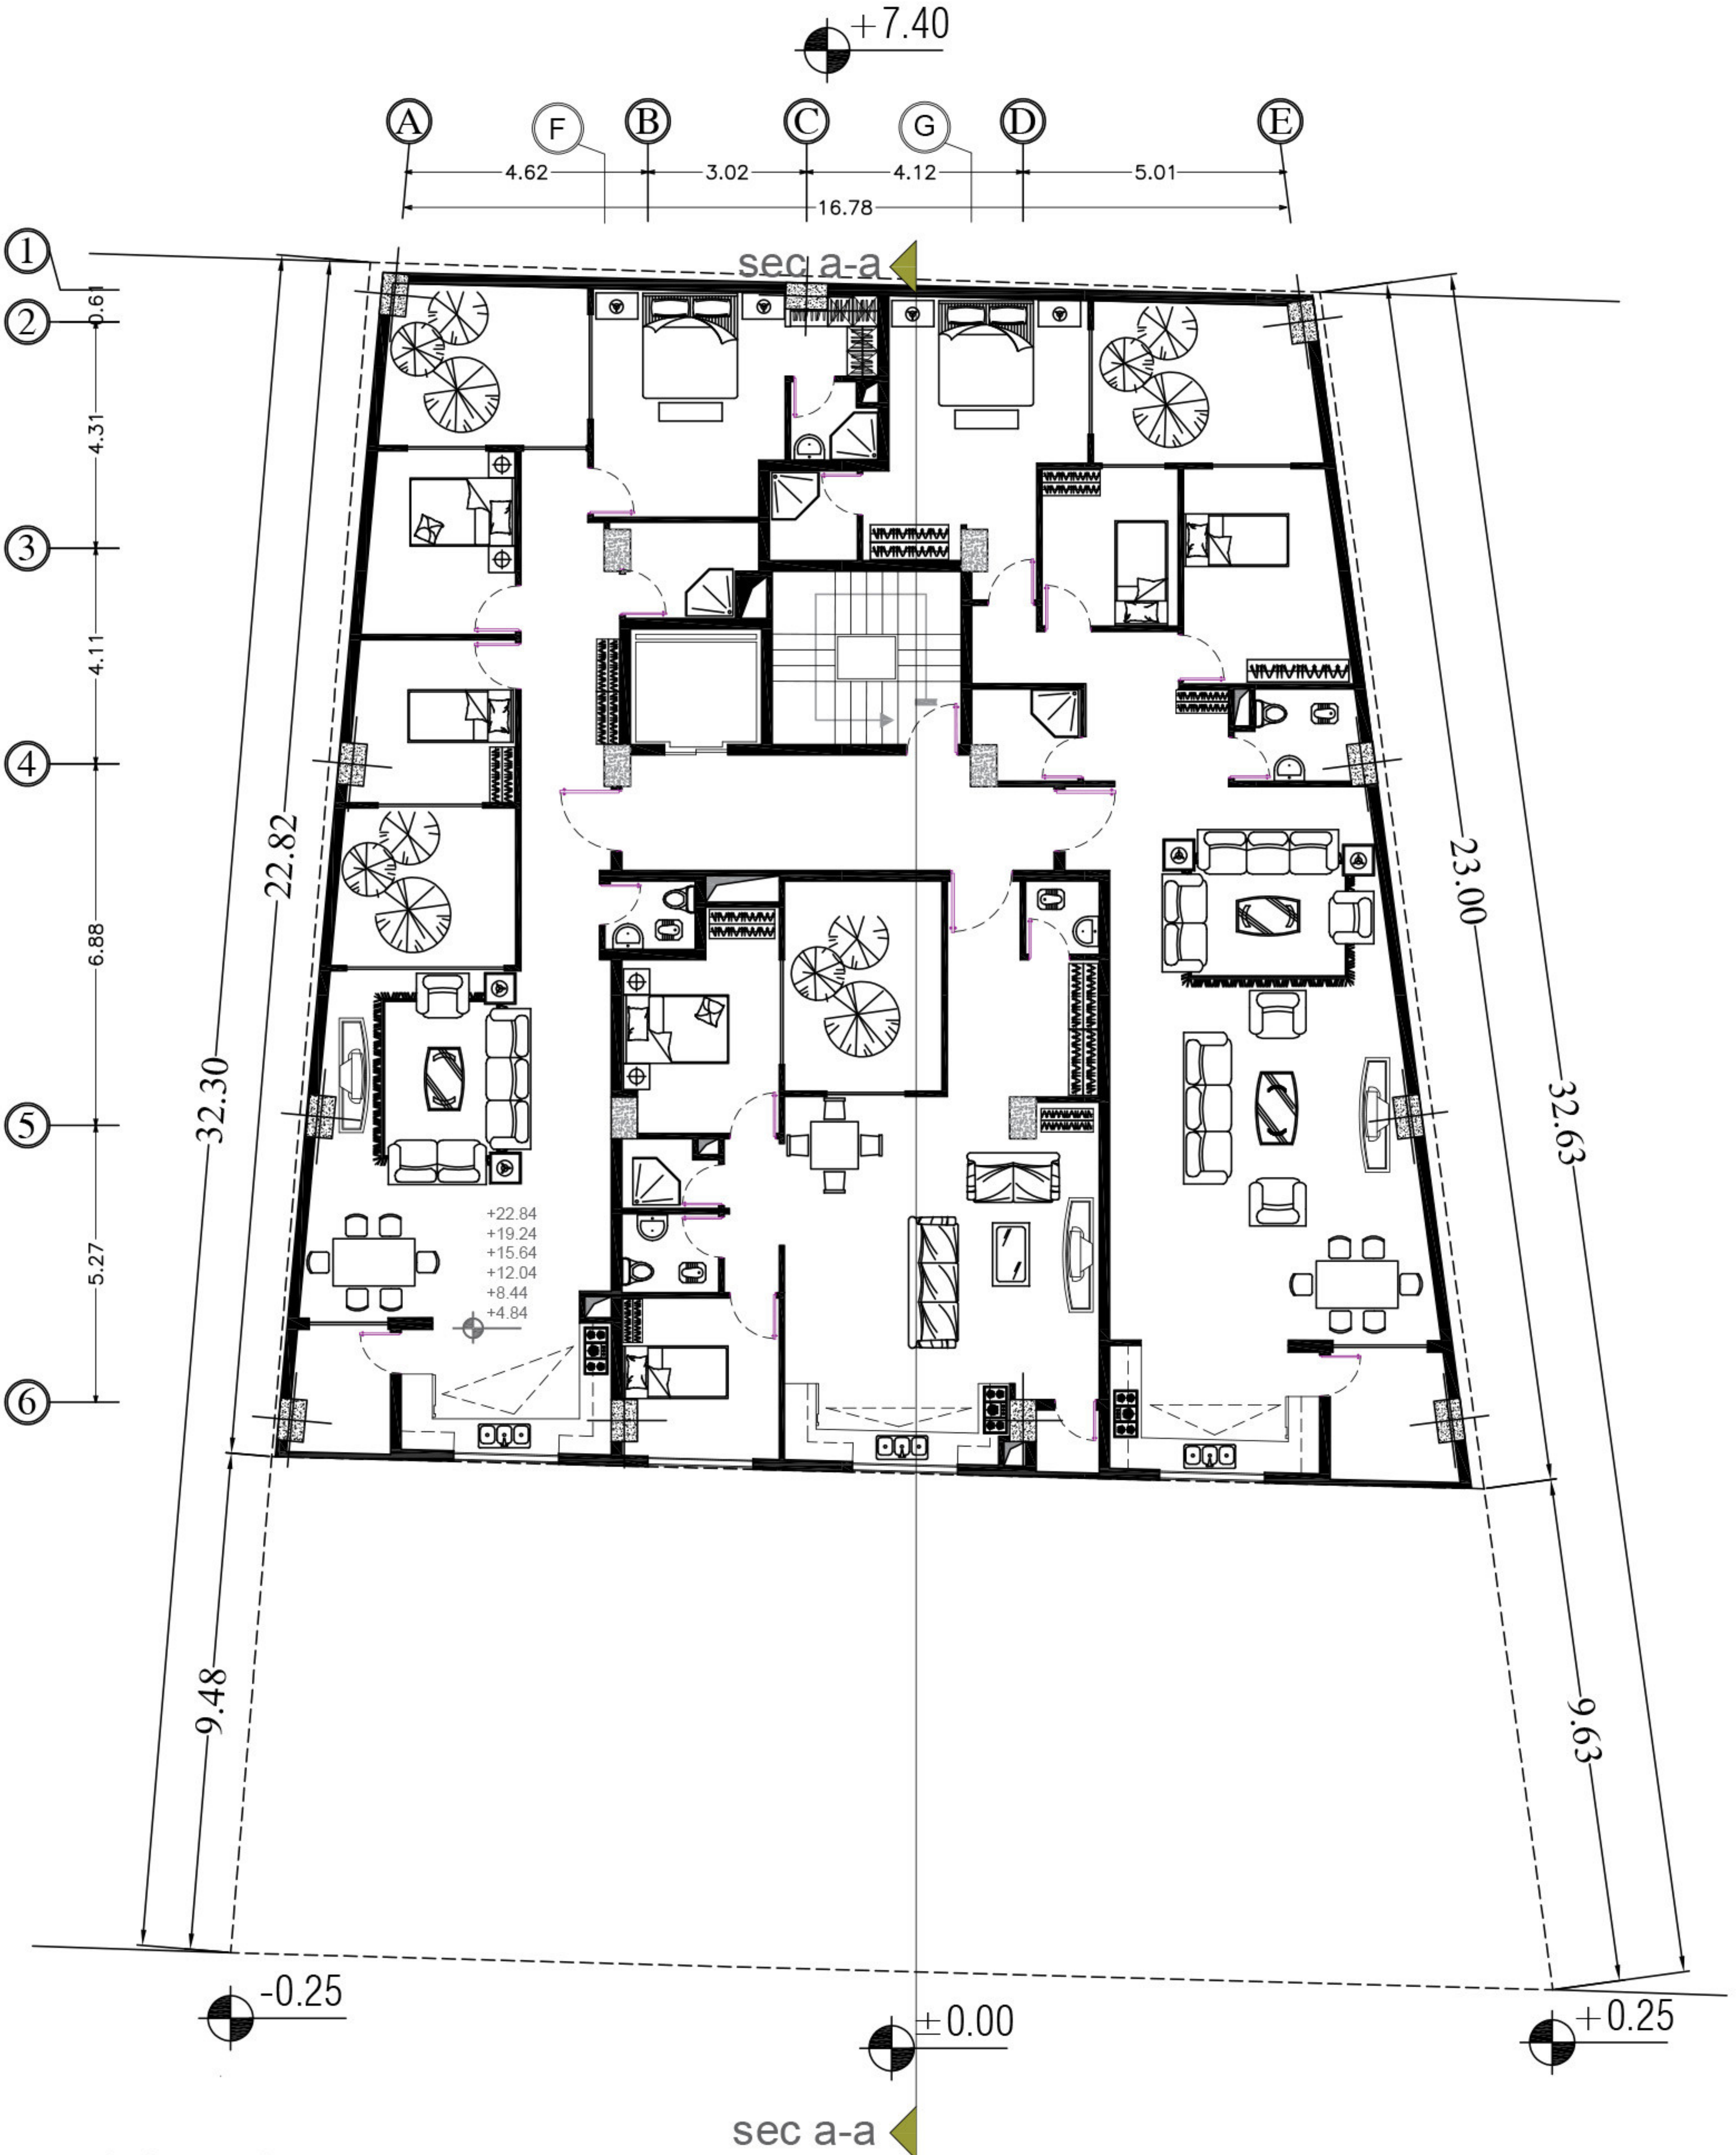

+7.40

sec a-a

22.82
32.30

23.00
32.63

9.48

9.63

-0.25

±0.00

+0.25

تیپ طبقات

پلان مبلمان

- 2

پلان اندازه گذاری

N

پلان مبلمان

- 1

پلان اندازه گذاری

پلان مبلمان
همکف

پلان اندازه گذاری
همکف

پلان مبلمان
 تیپ طبقات

پلان اندازه گذاری
تپ طبقات

N