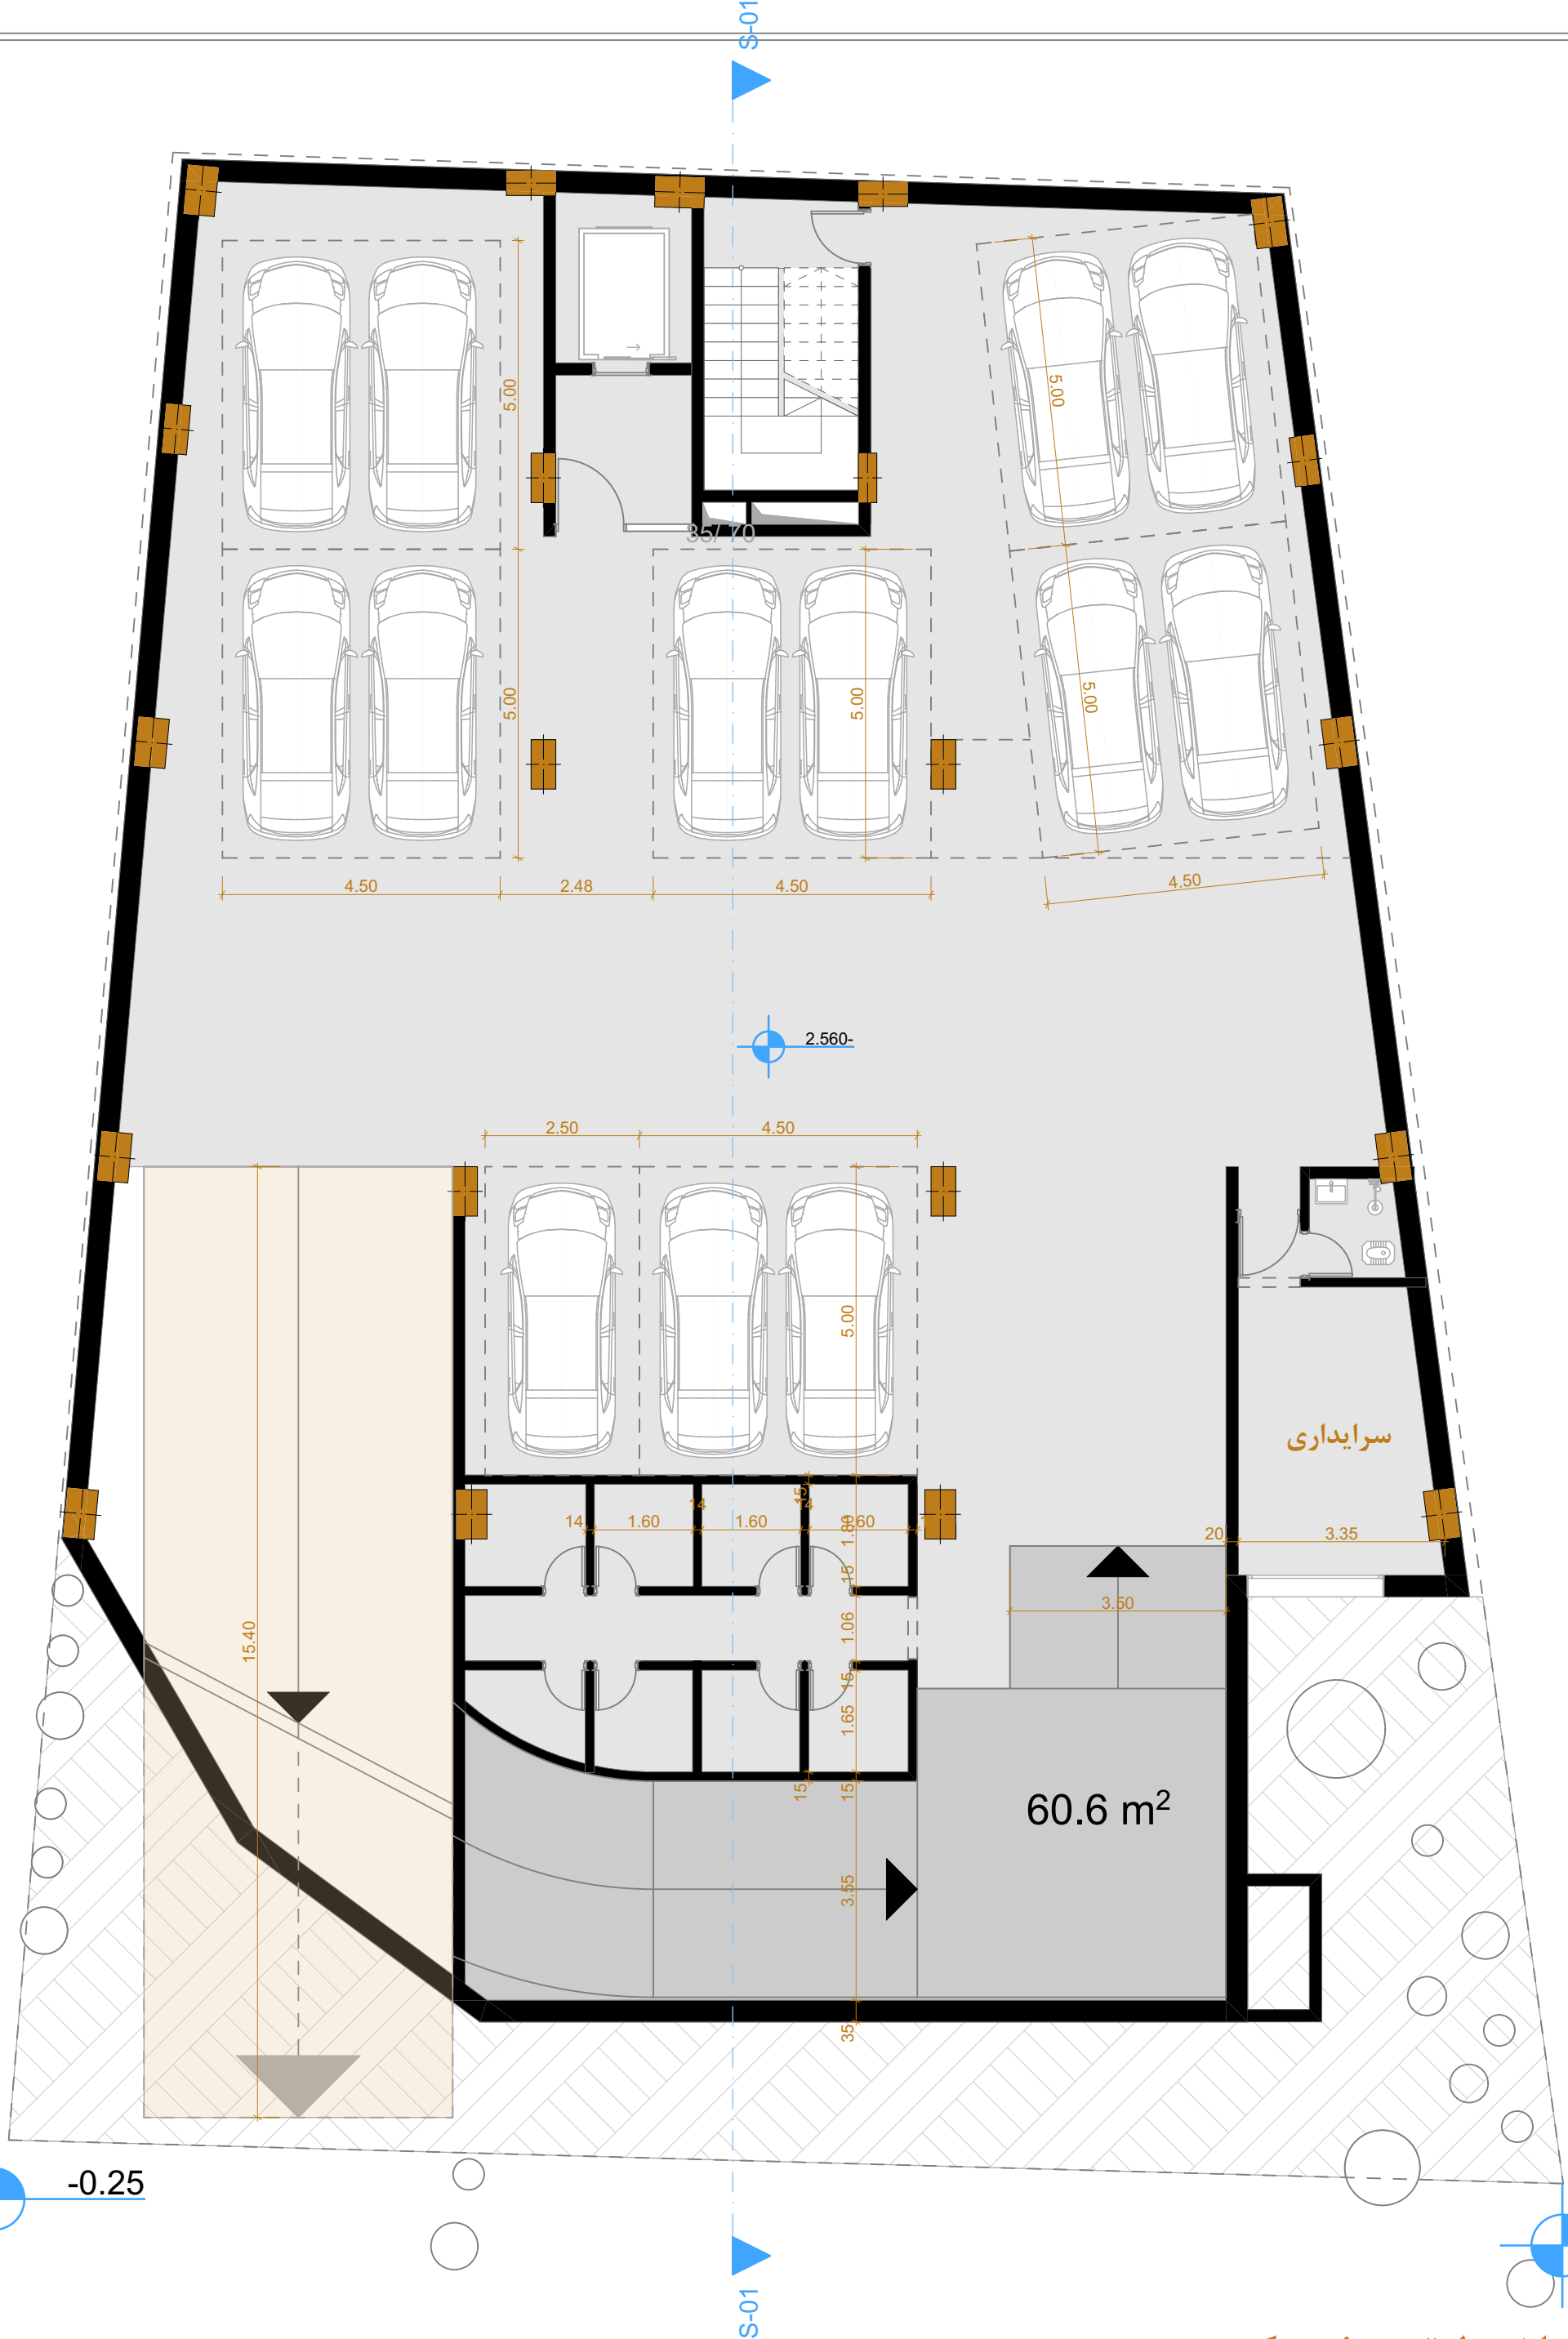

پلان طبقه منفی دو

پلان طبقه منفی یک

پلان طبقه همکف

**S=127.75**

واحد دو خوابه - دو خواب مستر

**S=97.55**

واحد دو خوابه

**S=164.05**

واحد سه خوابه - یک خواب مستر

-0.25

+0.25

پلان طبقات مسکونی