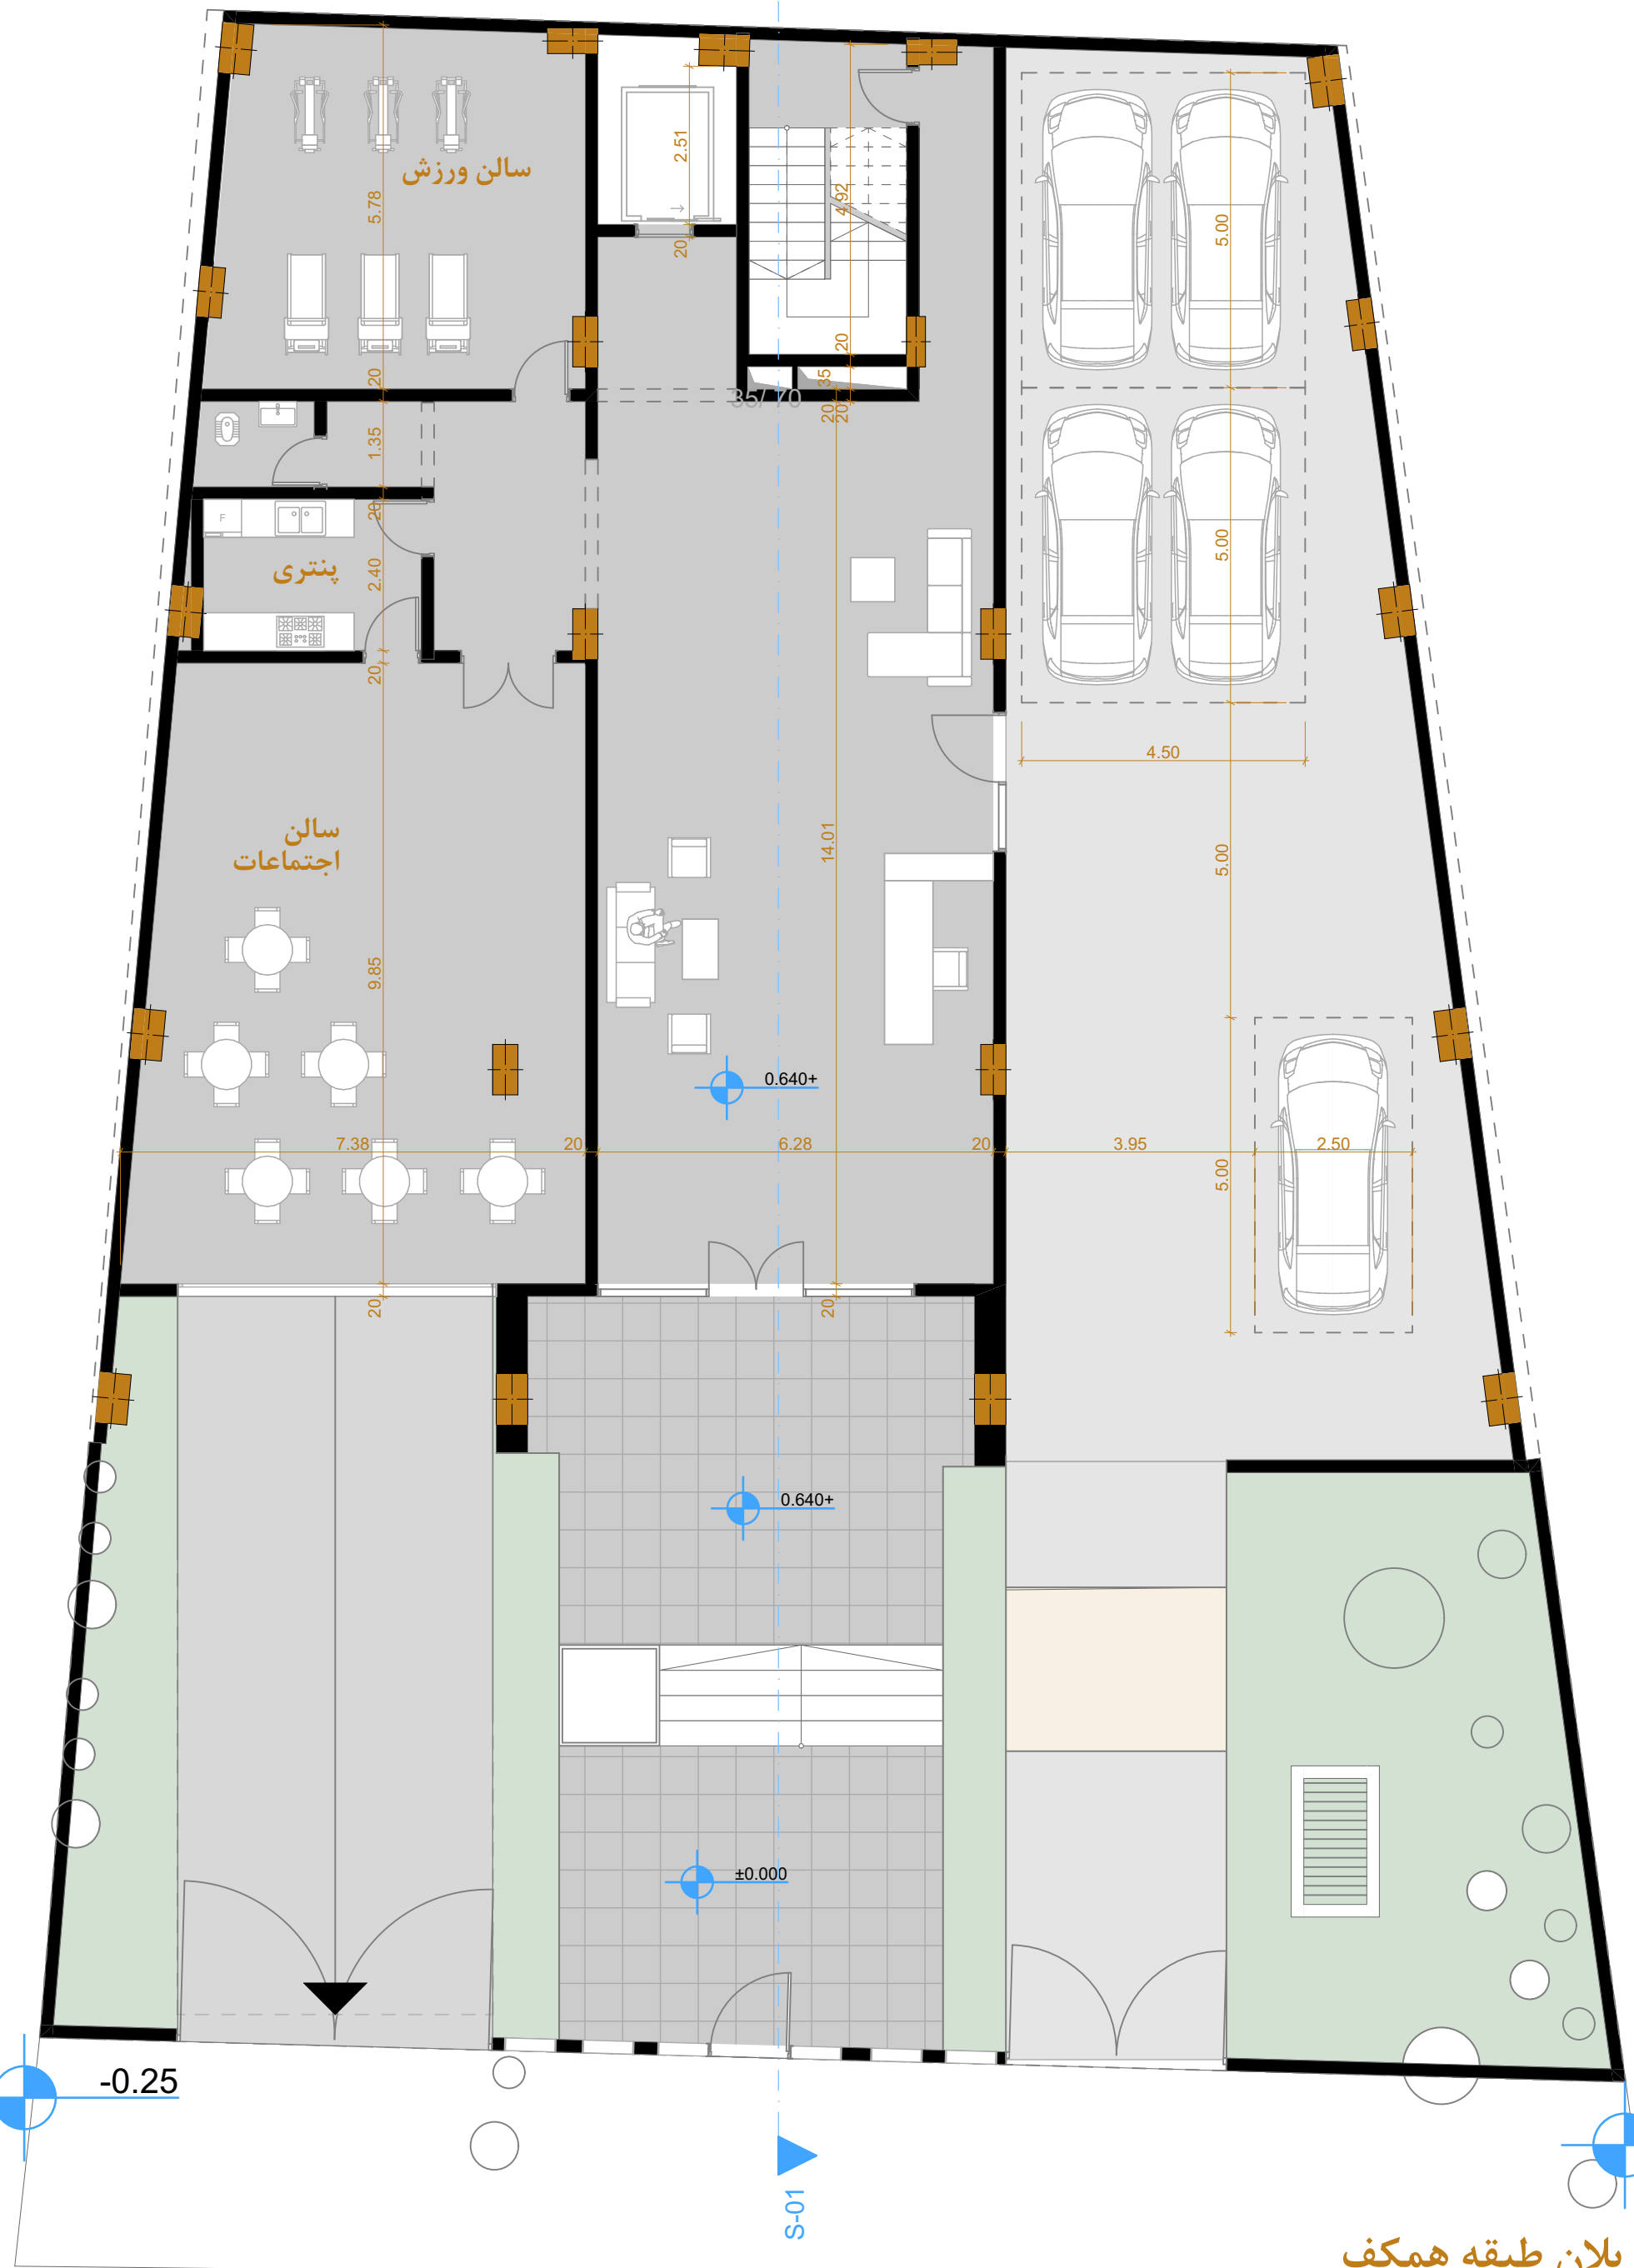

پلان طبقه منفی دو

پلان طبقه منفی یک

پلان طبقه همکف

**S=127.75**

واحد دو خوابه - دو خواب مستر

**S=97.55**

واحد دو خوابه

**S=164.05**

واحد سه خوابه - یک خواب مستر

-0.25

+0.25

پلان طبقات مسکونی