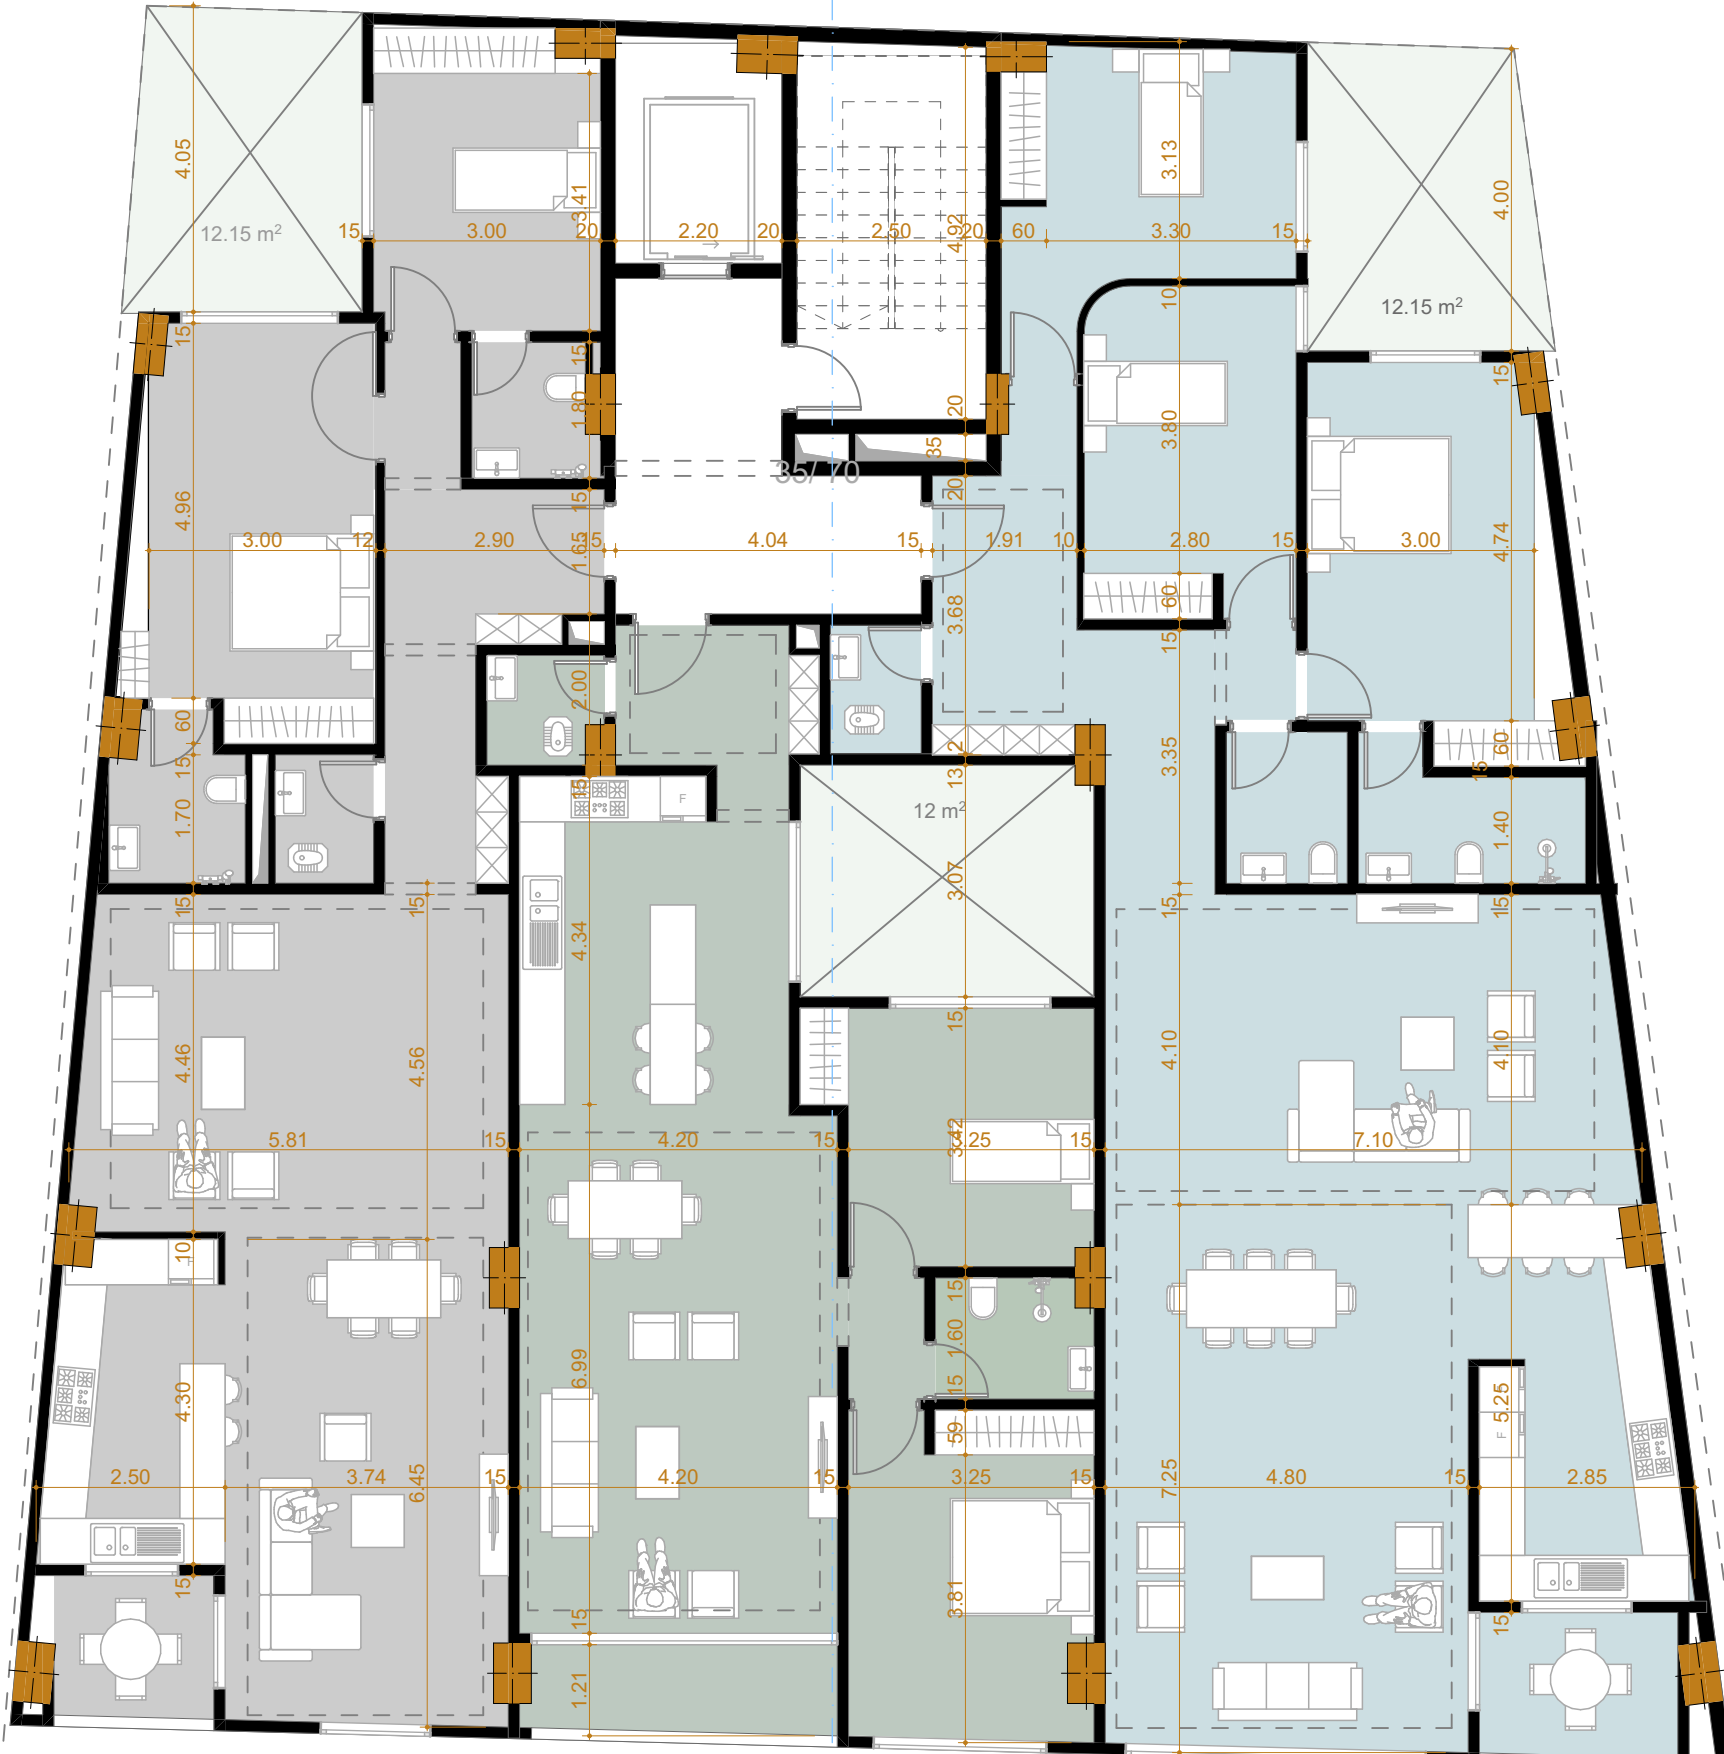

پلان طبقه منفی دو

پلان طبقه منفی یک

پلان طبقه همکف

**S=127.75**

واحد دو خوابه - دو خواب مستر

**S=97.55**

واحد دو خوابه

**S=164.05**

واحد سه خوابه - یک خواب مستر

-0.25

+0.25

پلان طبقات مسکونی