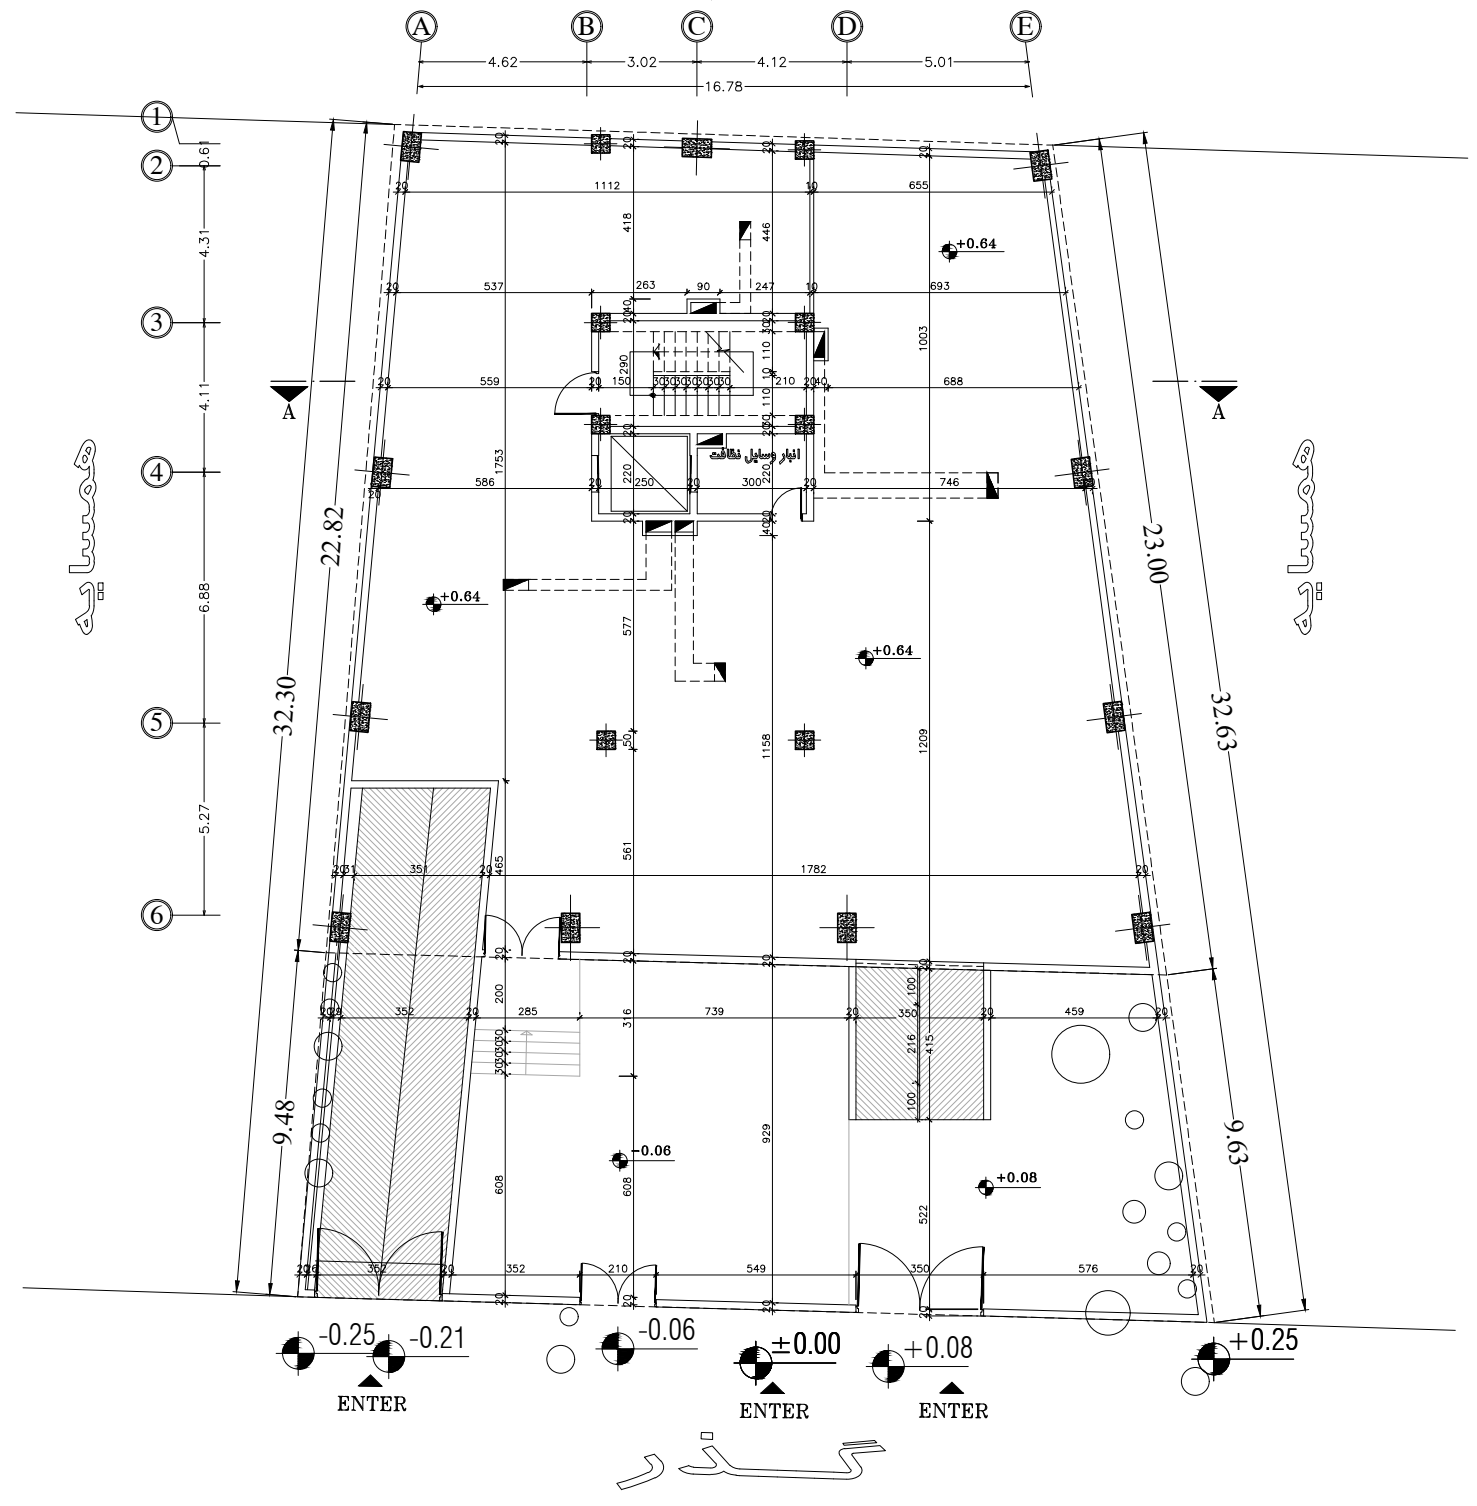

همسایه

+7.40

معدوده طراحی زیرزمین ۲-

همسایه

+7.40

معدوده طراحی زیرزمین ۱-

همسايه

+7.40