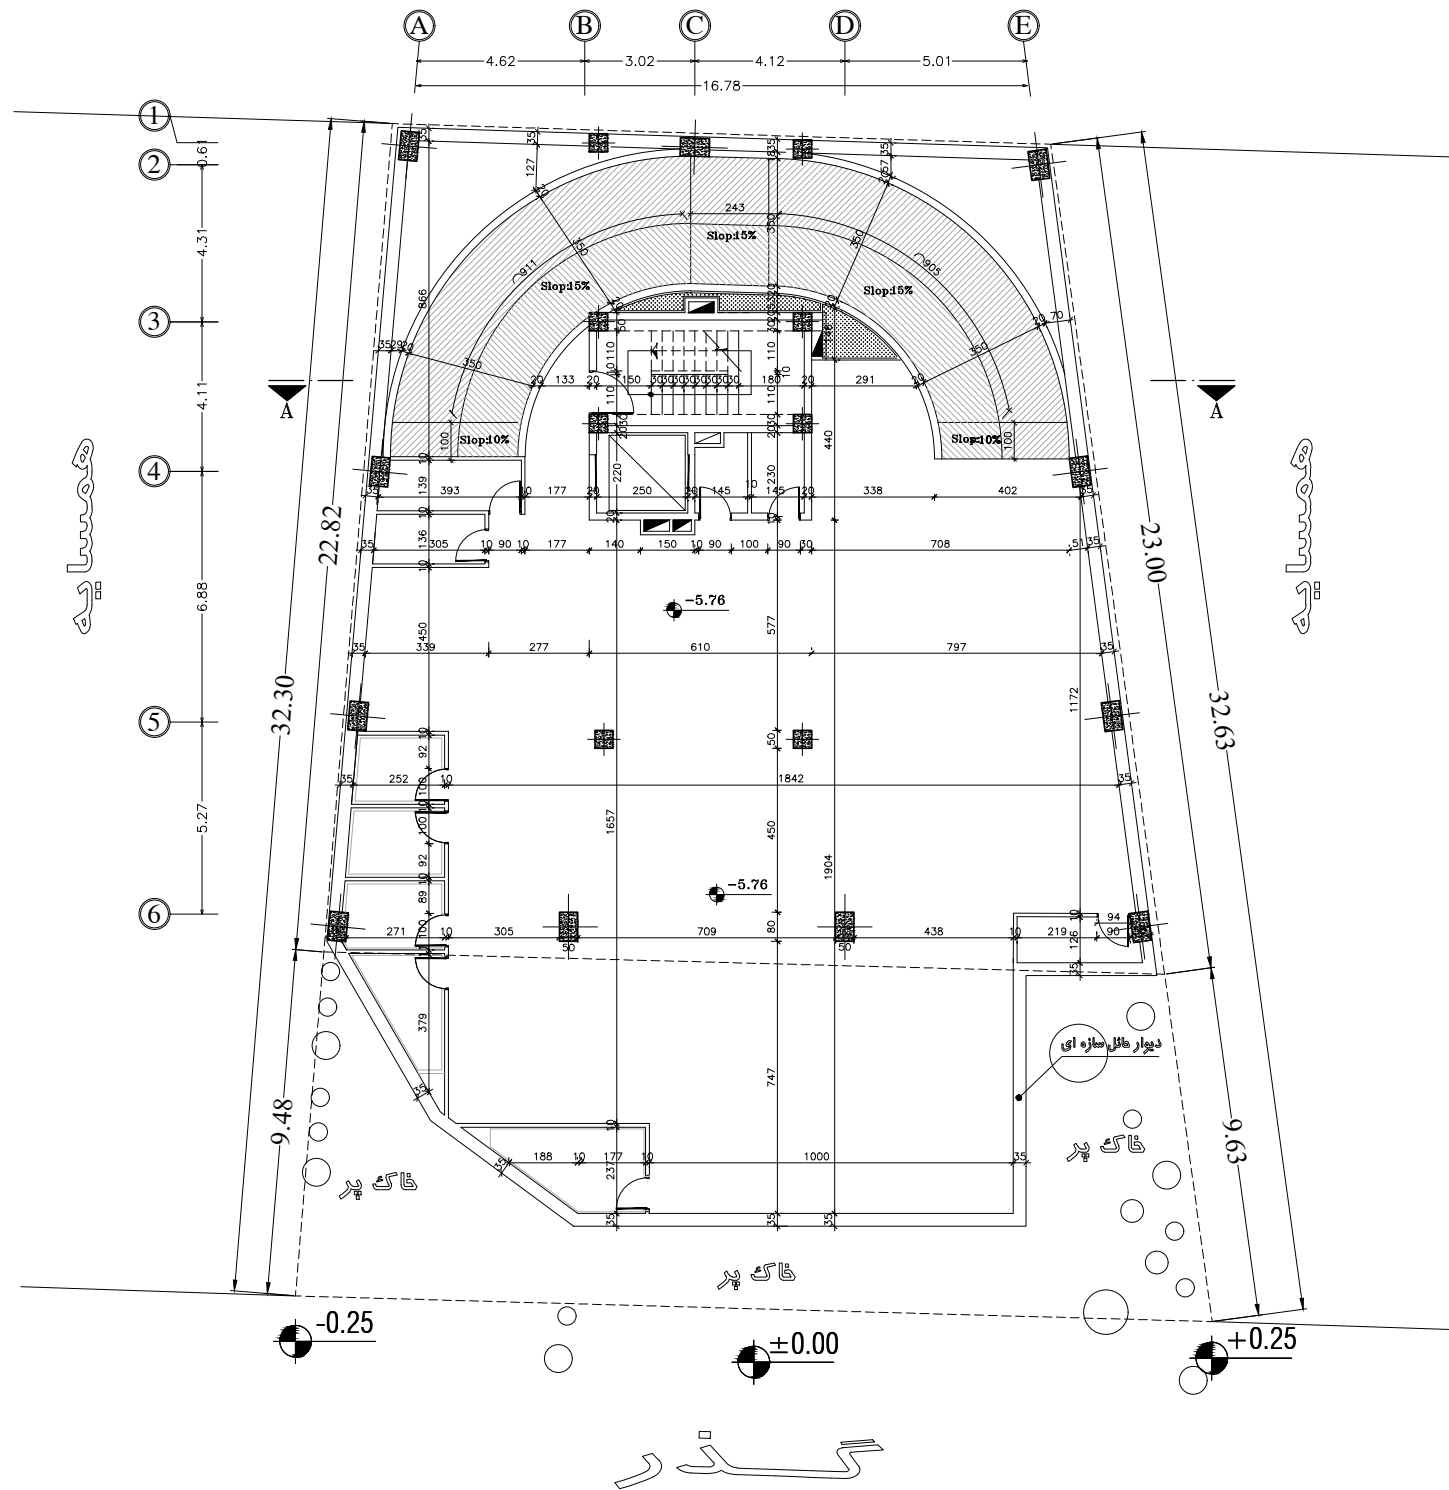

ENTER

ENTER

ENTER

گذر

معدوده طراحی همکف

همسایه

+7.40

معدوده طراحی طبقات اول تا ششم

همسایه

+7.40

معدوده طراحی زیرزمین ۲-

همسایه

+7.40

معدوده طراحی زیرزمین ۱-

همسايه

+7.40