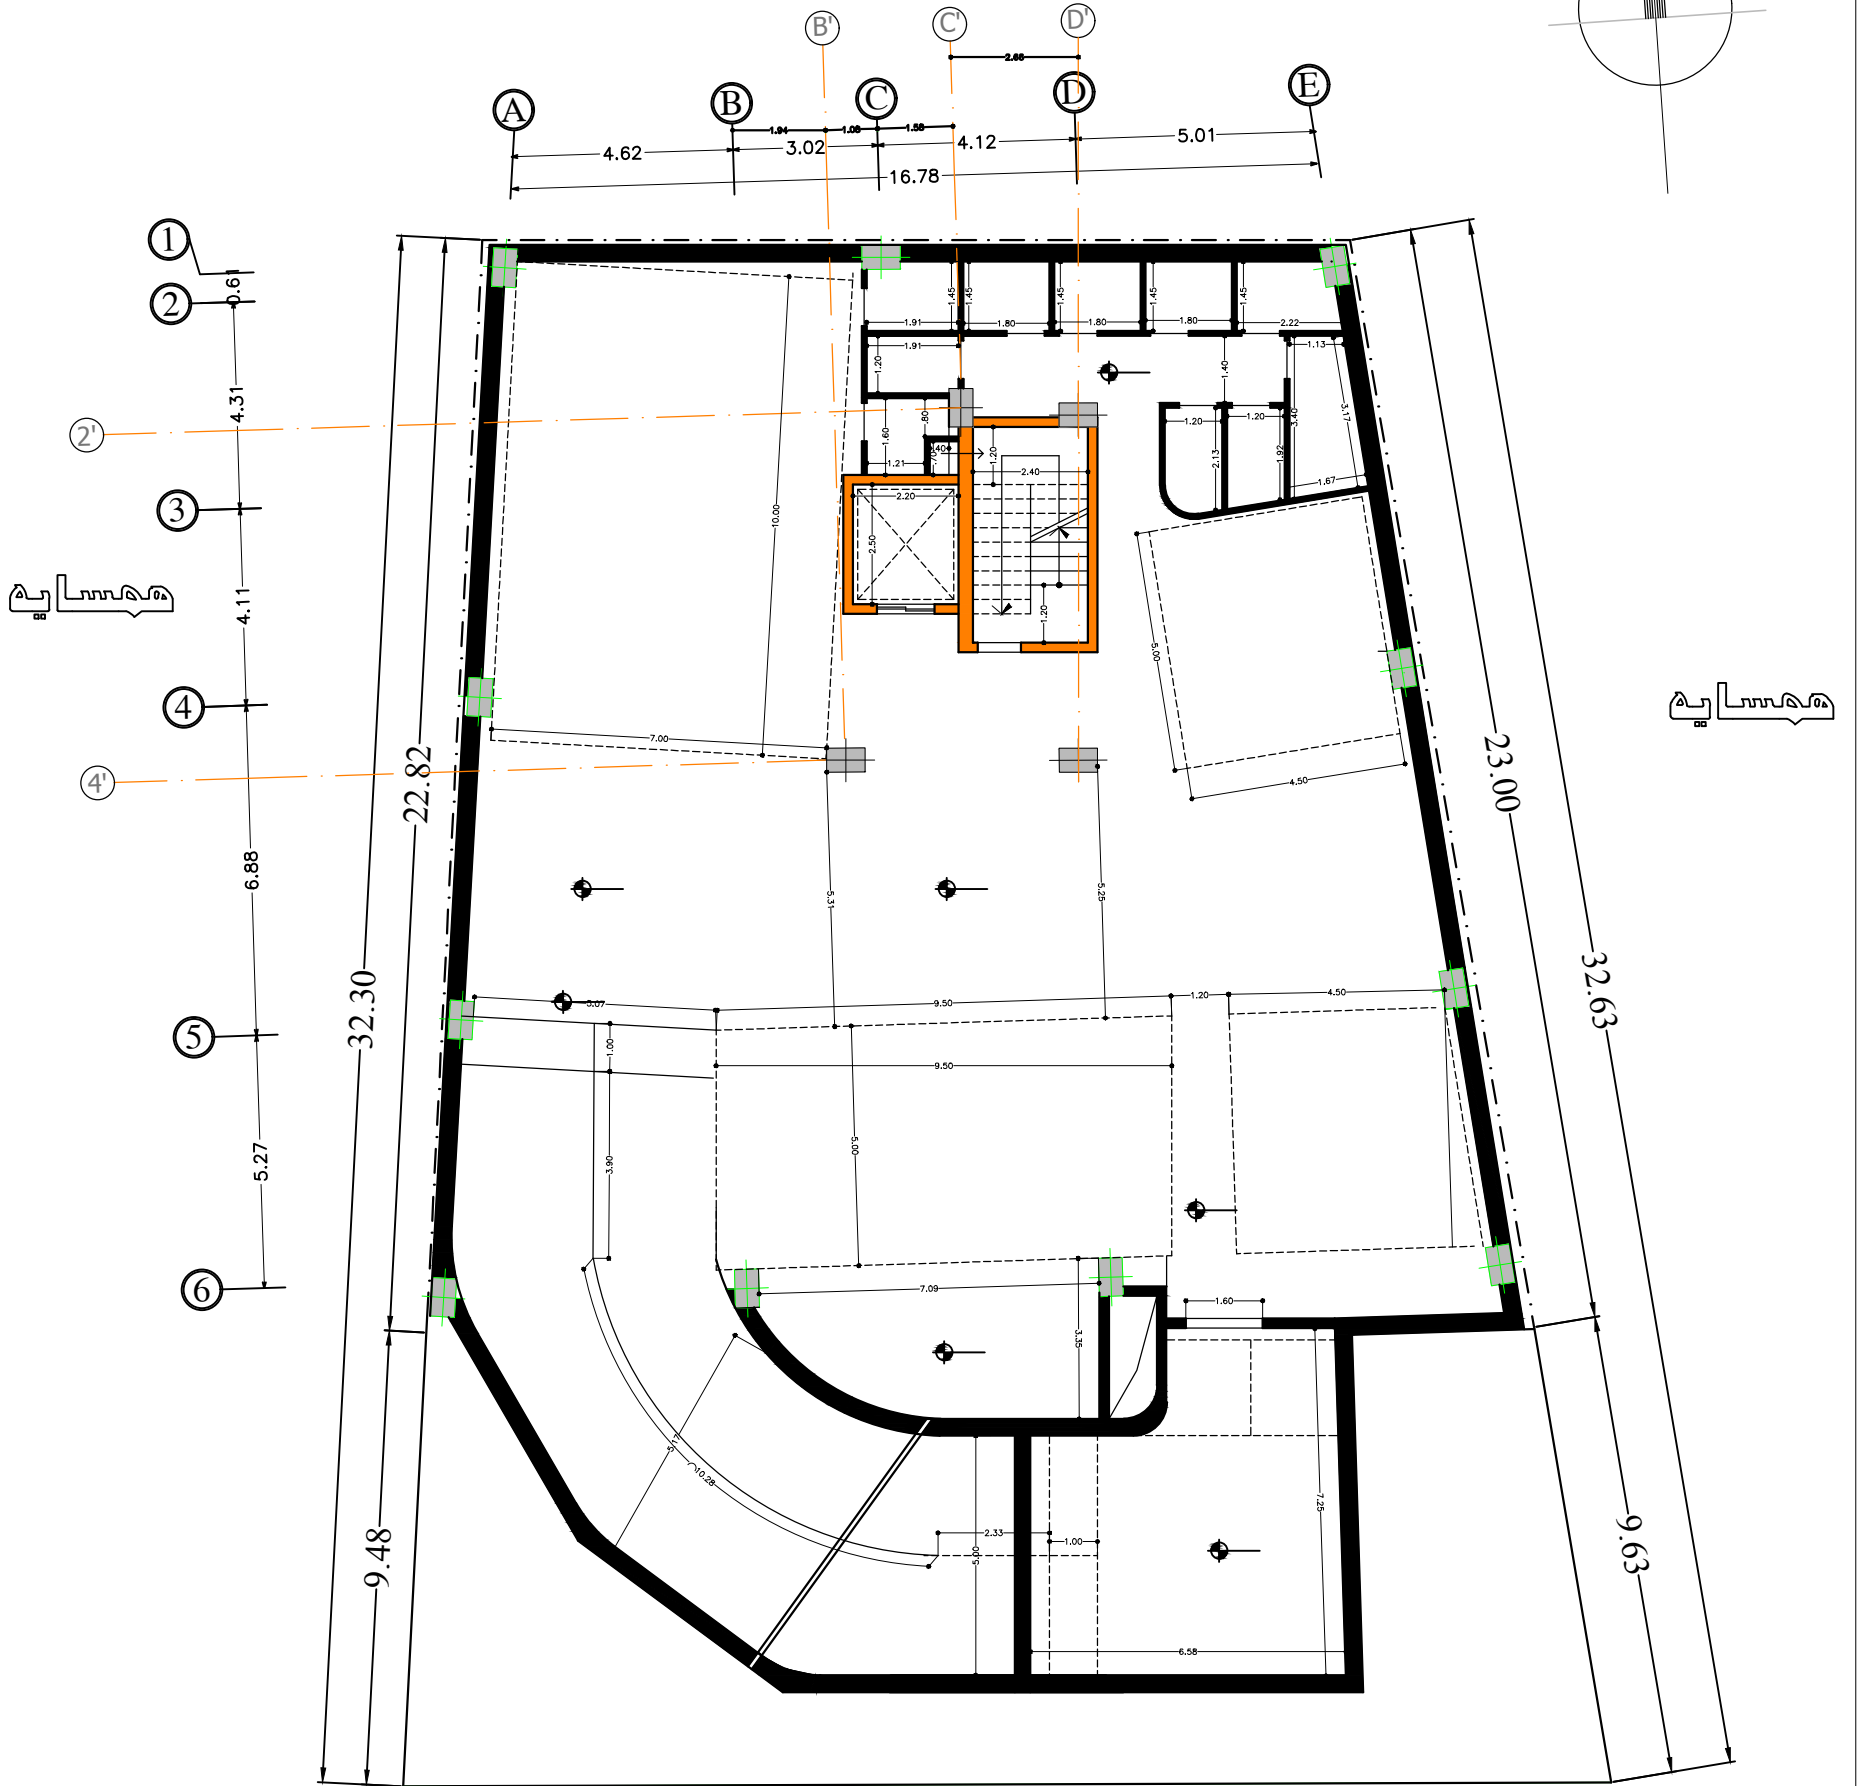

مساحت

N

پلان اندازه گذاری زیر زمین اول -2.56

تعداد پارکینگ این طبقه ۱۲ عدد

مساحت

N

5.76

اندازه گذاری زیرزمین دوم

تعداد پارکینگ این طبقه ۱۴ عدد

مهسا به

N

پلان اندازه گذاری طبقات مسکونی

مساحت

N

مساحت

مساحت

کدر

پلان اندازه گذاری طبقه همکف +0.64

تعداد پارکینگ این طبقه ۱۲ عدد

پلان هیلمان زیر زمین اول -2.56

تعداد پارکینگ این طبقه ۱۲ عدد

هسلايه

N

پلان هبلمان زیر زمین دوم -5.76

تعداد پارکینگ این طبقه ۱۴ عدد

ممسایه

پلان هبلمان طبقات مسکونی

پلان

N

کدر

 +0.64 پلان هیپوگرافیک و لاندسکاپ

تعداد پارکینگ این طبقه ۱۲ عدد