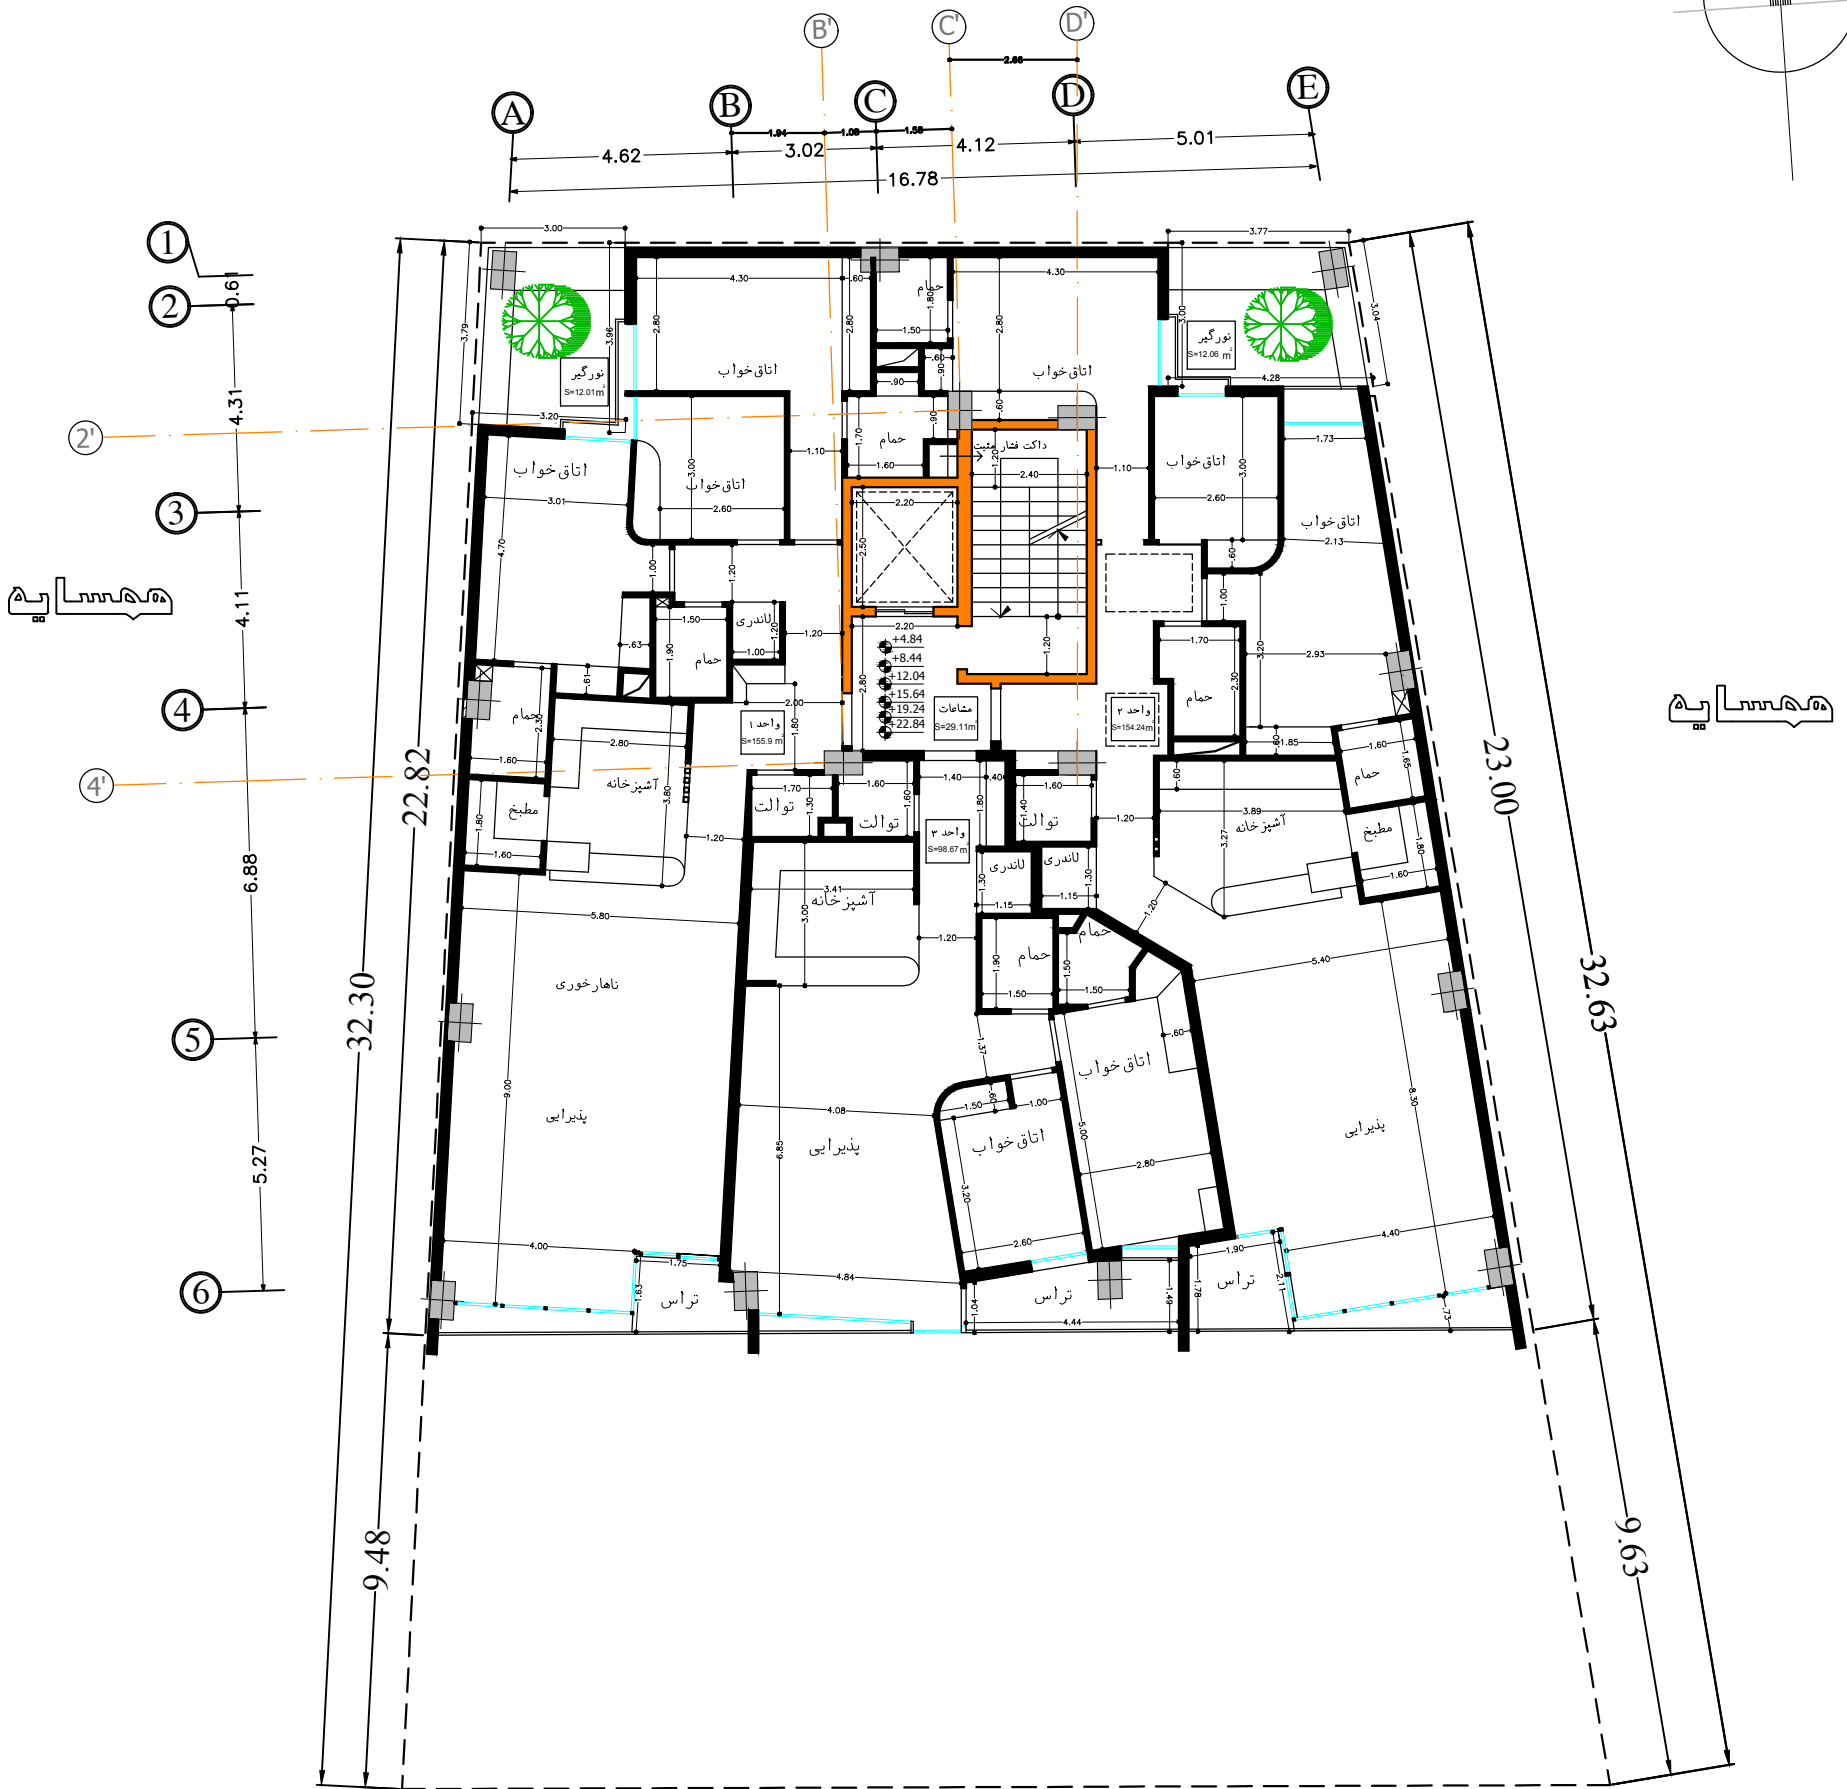

مساحت

N

پلان اندازه گذاری زیر زمین اول -2.56

تعداد پارکینگ این طبقه ۱۲ عدد

مساحت

N

5.76

اندازه گذاری زیرزمین دوم

تعداد پارکینگ این طبقه ۱۴ عدد

مهسا به

N

پلان اندازه گذاری طبقات مسکونی

مساحت

N

مساحت

مساحت

کدر

پلان اندازه گذاری طبقه همکف +0.64

تعداد پارکینگ این طبقه ۱۲ عدد

پلان هیلمان زیر زمین اول -2.56

تعداد پارکینگ این طبقه ۱۲ عدد

هسلايه

N

پلان هبلمان زیر زمین دوم -5.76

تعداد پارکینگ این طبقه ۱۴ عدد

ممسایه

پلان هبلمان طبقات مسکونی

پلان

N

کدر

 +0.64 پلان هیپوگرافیک و لاندسکاپ

تعداد پارکینگ این طبقه ۱۲ عدد