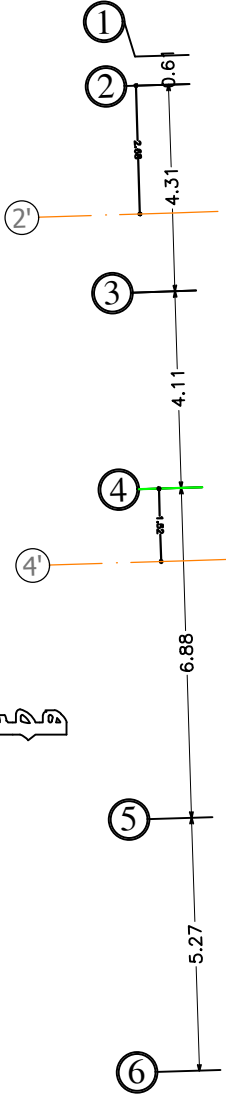

مساحت

N

پلان اندازه گذاری زیر زمین اول -2.56

تعداد پارکینگ این طبقه ۱۲ عدد

مساحت

N

5.76

اندازه گذاری زیرزمین دوم

تعداد پارکینگ این طبقه ۱۴ عدد

مهسا به

N

پلان اندازه گذاری طبقات مسکونی

مساحت

N

مساحت

مساحت

کدر

پلان اندازه گذاری طبقه همکف +0.64

تعداد پارکینگ این طبقه ۱۲ عدد

پلان هیلمان زیر زمین اول -2.56

تعداد پارکینگ این طبقه ۱۲ عدد

هسلايه

N

پلان هبلمان زیر زمین دوم -5.76