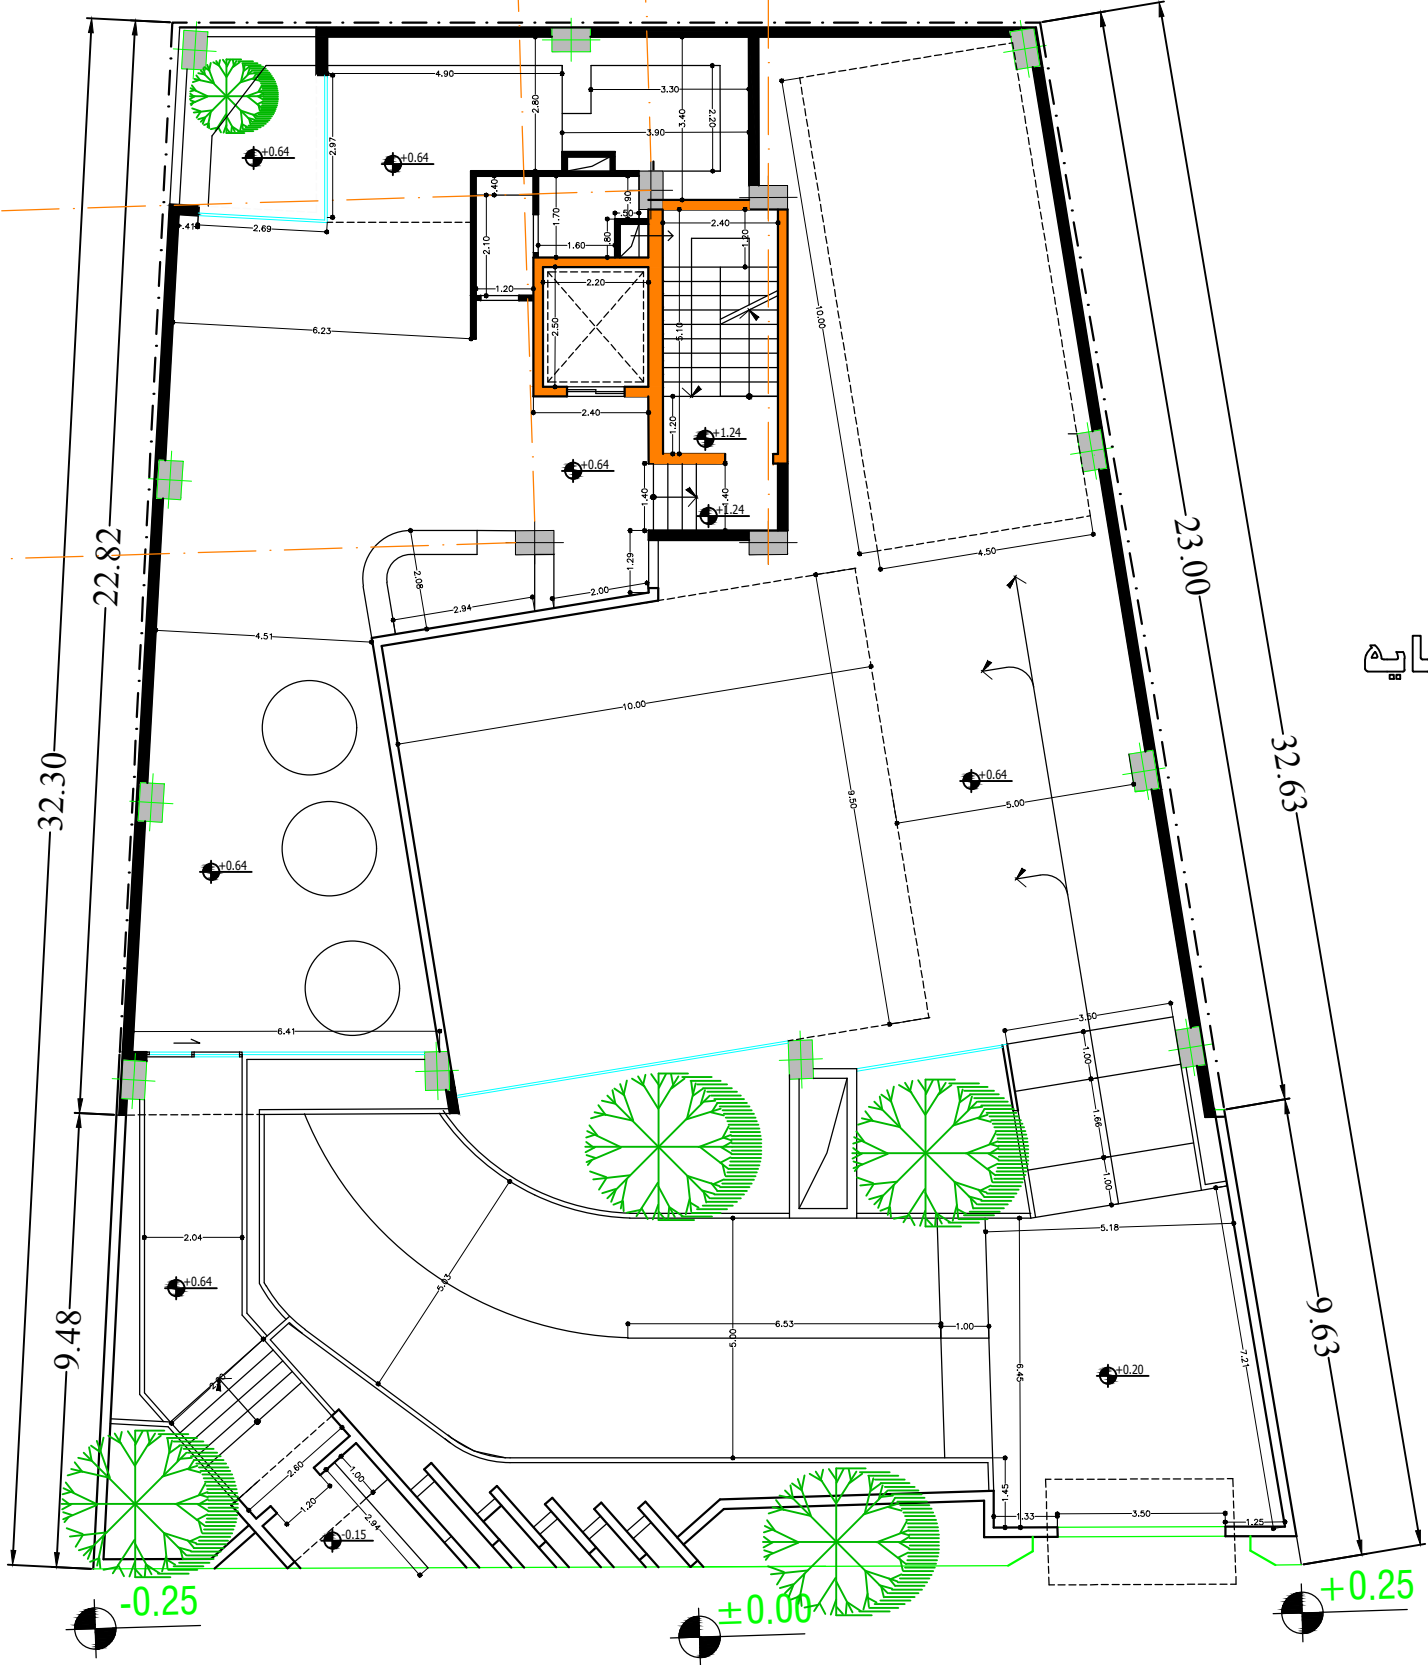

مساحت

N

پلان اندازه گذاری زیر زمین اول -2.56

تعداد پارکینگ این طبقه ۱۲ عدد

مساحت

N

5.76

اندازه گذاری زیرزمین دوم

تعداد پارکینگ این طبقه ۱۴ عدد

مهسا به

N

پلان اندازه گذاری طبقات مسکونی

مساحت

N

مساحت

مساحت

کدر

پلان اندازه گذاری طبقه همکف +0.64

تعداد پارکینگ این طبقه ۱۲ عدد

پلان هیلمان زیر زمین اول -2.56

تعداد پارکینگ این طبقه ۱۲ عدد

هسلايه

N

پلان هبلمان زیر زمین دوم -5.76

تعداد پارکینگ این طبقه ۱۴ عدد

ممسایه

پلان هبلمان طبقات مسکونی

پلان

N

کدر

 +0.64 پلان هیپوگرافیک و لاندسکاپ

تعداد پارکینگ این طبقه ۱۲ عدد