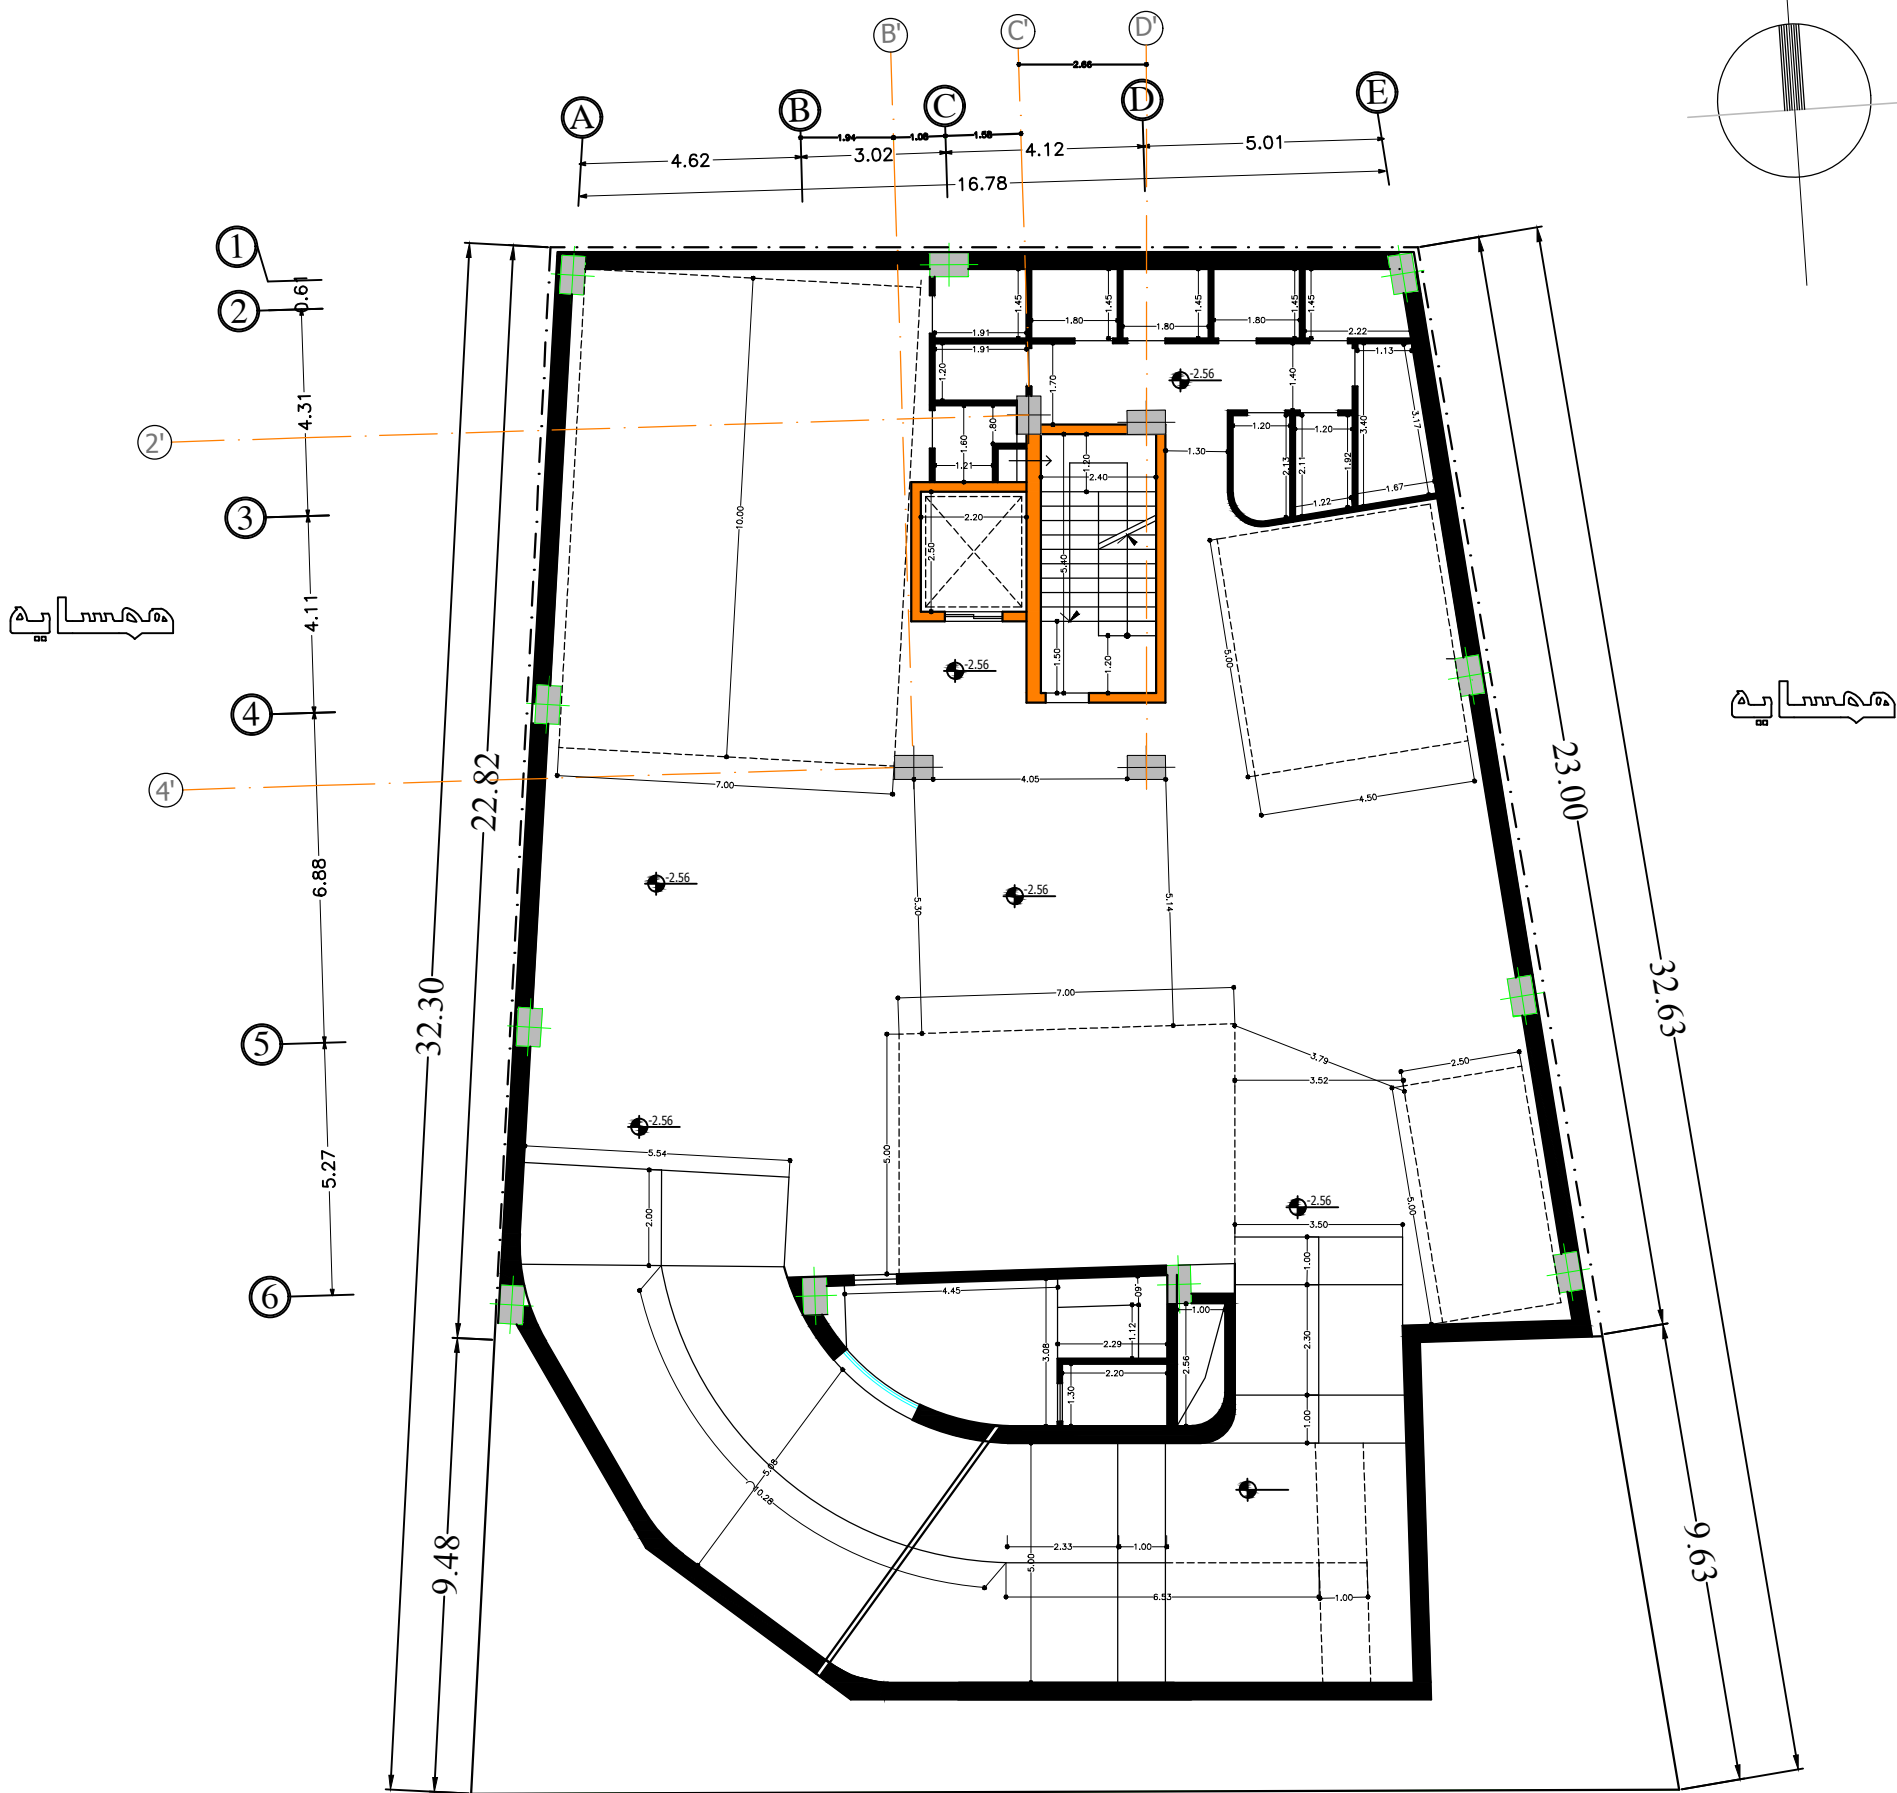

مساحت

N

پلان اندازه گذاری زیر زمین اول -2.56

تعداد پارکینگ این طبقه ۱۲ عدد

مساحت

N

5.76

اندازه گذاری زیرزمین دوم

تعداد پارکینگ این طبقه ۱۴ عدد

مهسا به

N

پلان اندازه گذاری طبقات مسکونی

مساحت

N

مساحت

مساحت

کدر

پلان اندازه گذاری طبقه همکف +0.64

تعداد پارکینگ این طبقه ۱۲ عدد

پلان هیلمان زیر زمین اول -2.56

تعداد پارکینگ این طبقه ۱۲ عدد

هسلايه

N

پلان هبلمان زیر زمین دوم -5.76

تعداد پارکینگ این طبقه ۱۴ عدد

ممسایه

پلان هبلمان طبقات مسکونی

پلان

N

کدر

 +0.64 پلان هیپوگرافیک و لاندسکاپ

تعداد پارکینگ این طبقه ۱۲ عدد