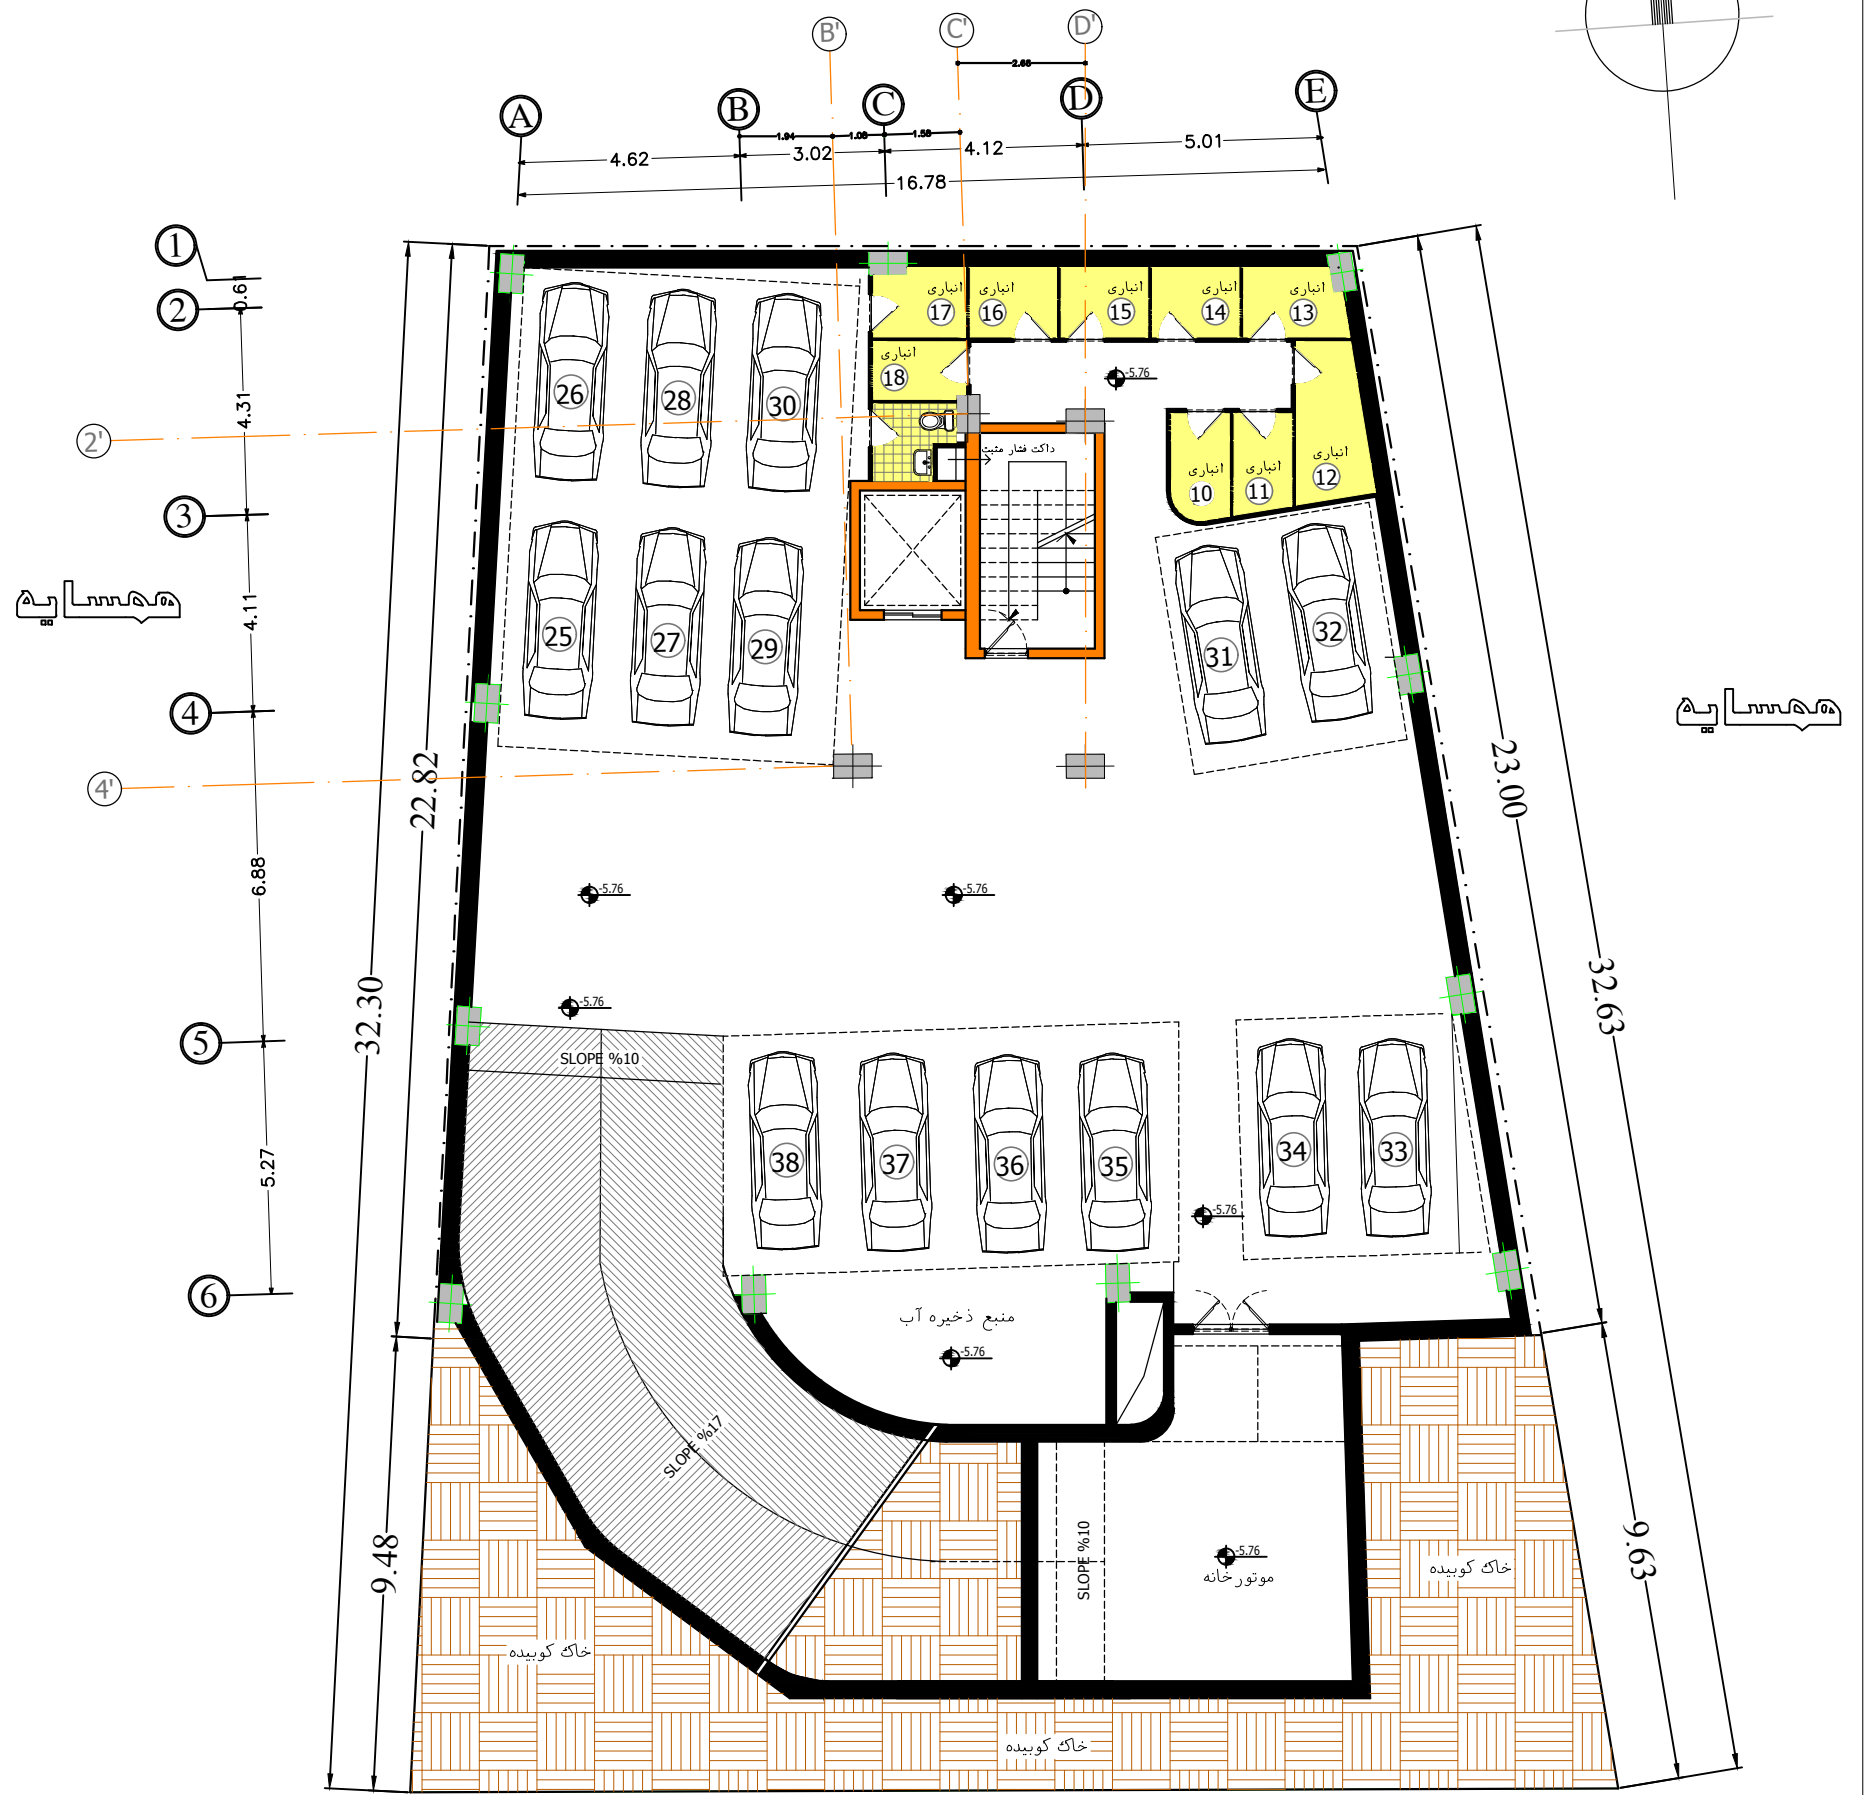

مساحت

N

پلان اندازه گذاری زیر زمین اول -2.56

تعداد پارکینگ این طبقه ۱۲ عدد

مساحت

N

5.76

اندازه گذاری زیرزمین دوم

تعداد پارکینگ این طبقه ۱۴ عدد

مهسا به

N

پلان اندازه گذاری طبقات مسکونی

مساحت

N

مساحت

مساحت

کدر

پلان اندازه گذاری طبقه همکف +0.64

تعداد پارکینگ این طبقه ۱۲ عدد

پلان هیلمان زیر زمین اول -2.56

تعداد پارکینگ این طبقه ۱۲ عدد

هسلايه

N

پلان هبلمان زیر زمین دوم -5.76

تعداد پارکینگ این طبقه ۱۴ عدد

ممسایه

پلان هبلمان طبقات مسکونی

پلان

N

کدر

 +0.64 پلان هیپوگرافیک و لاندسکاپ

تعداد پارکینگ این طبقه ۱۲ عدد