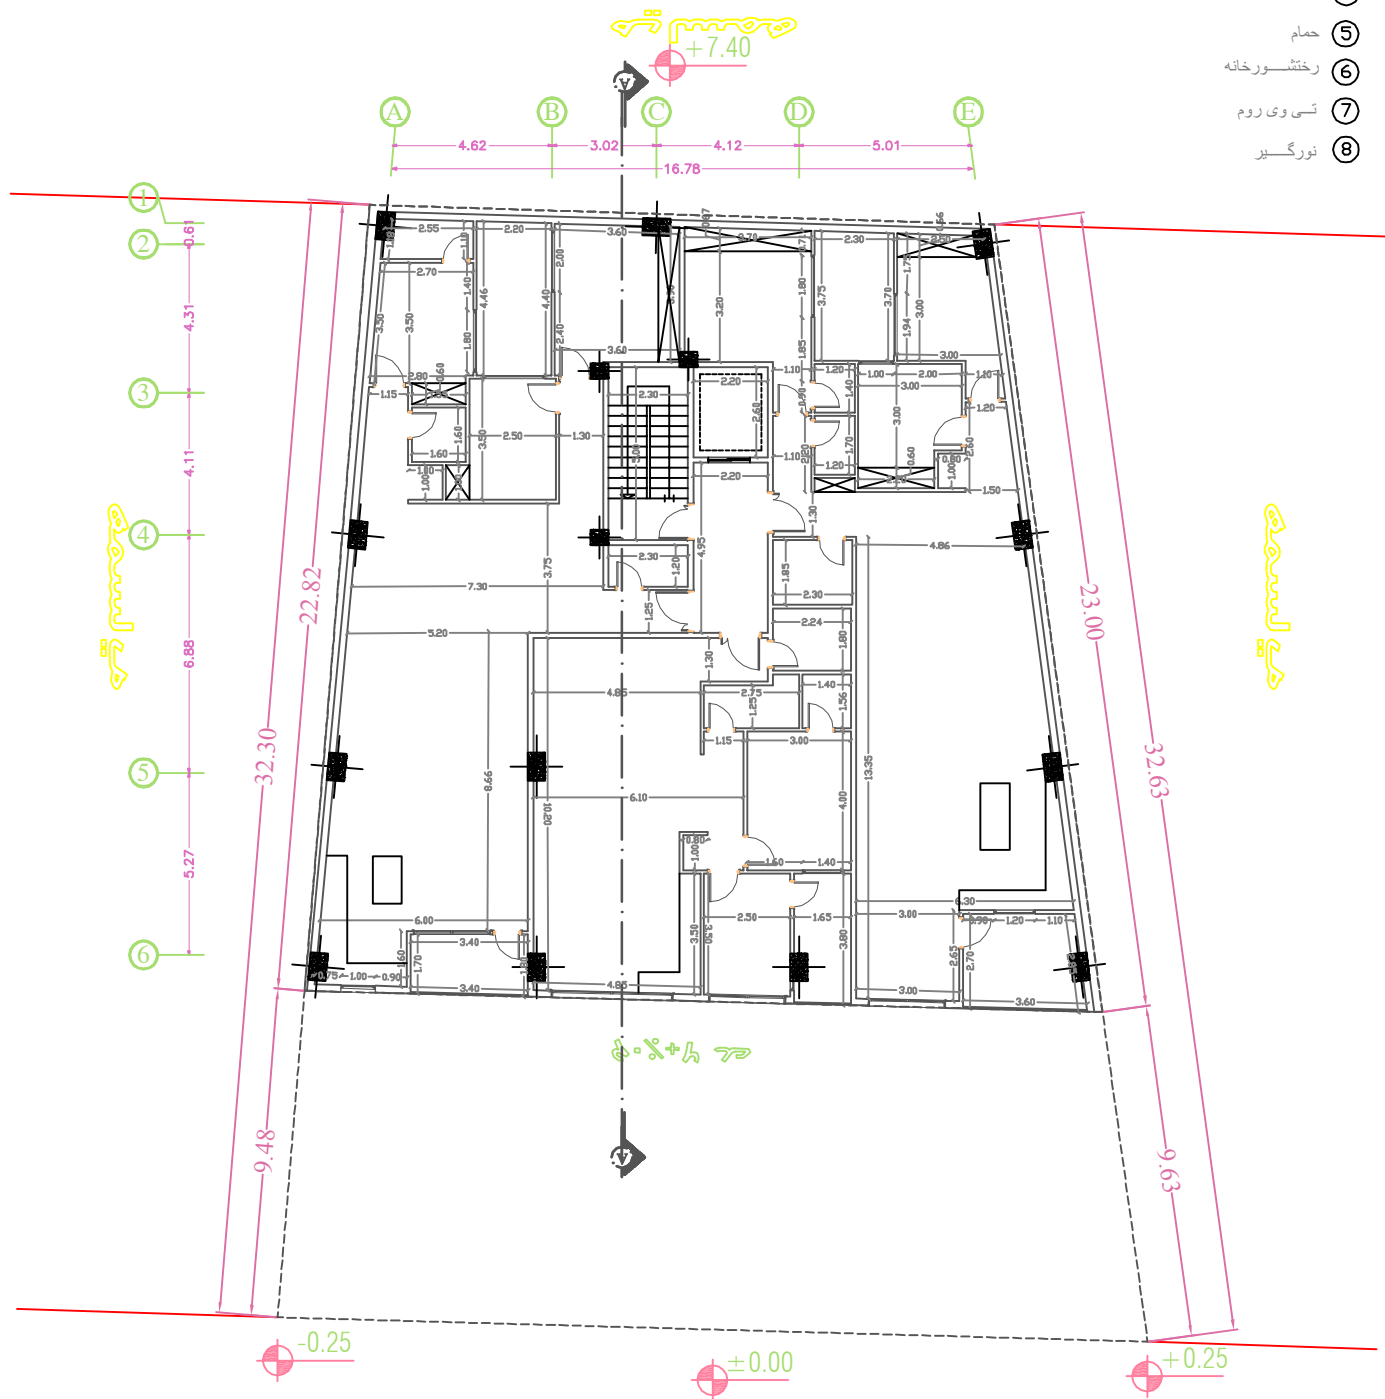

- ① هال و پذیرایی
- ② آشپزخانه
- ③ اتاق خواب
- ④ توالت
- ⑤ حمام
- ⑥ رختشویخانه
- ⑦ نسی وی روم
- ⑧ نورگیر

سازمان ملی نقشه کشی ساختمان

① לא

סגד לרס קלן לר ססלר

① לאג

הצד המזרחי

הצד המערבי

הצד המזרחי

סכמט פלאן קולטורלי לראשונה -

سازمان برنامه و بودجه کشور