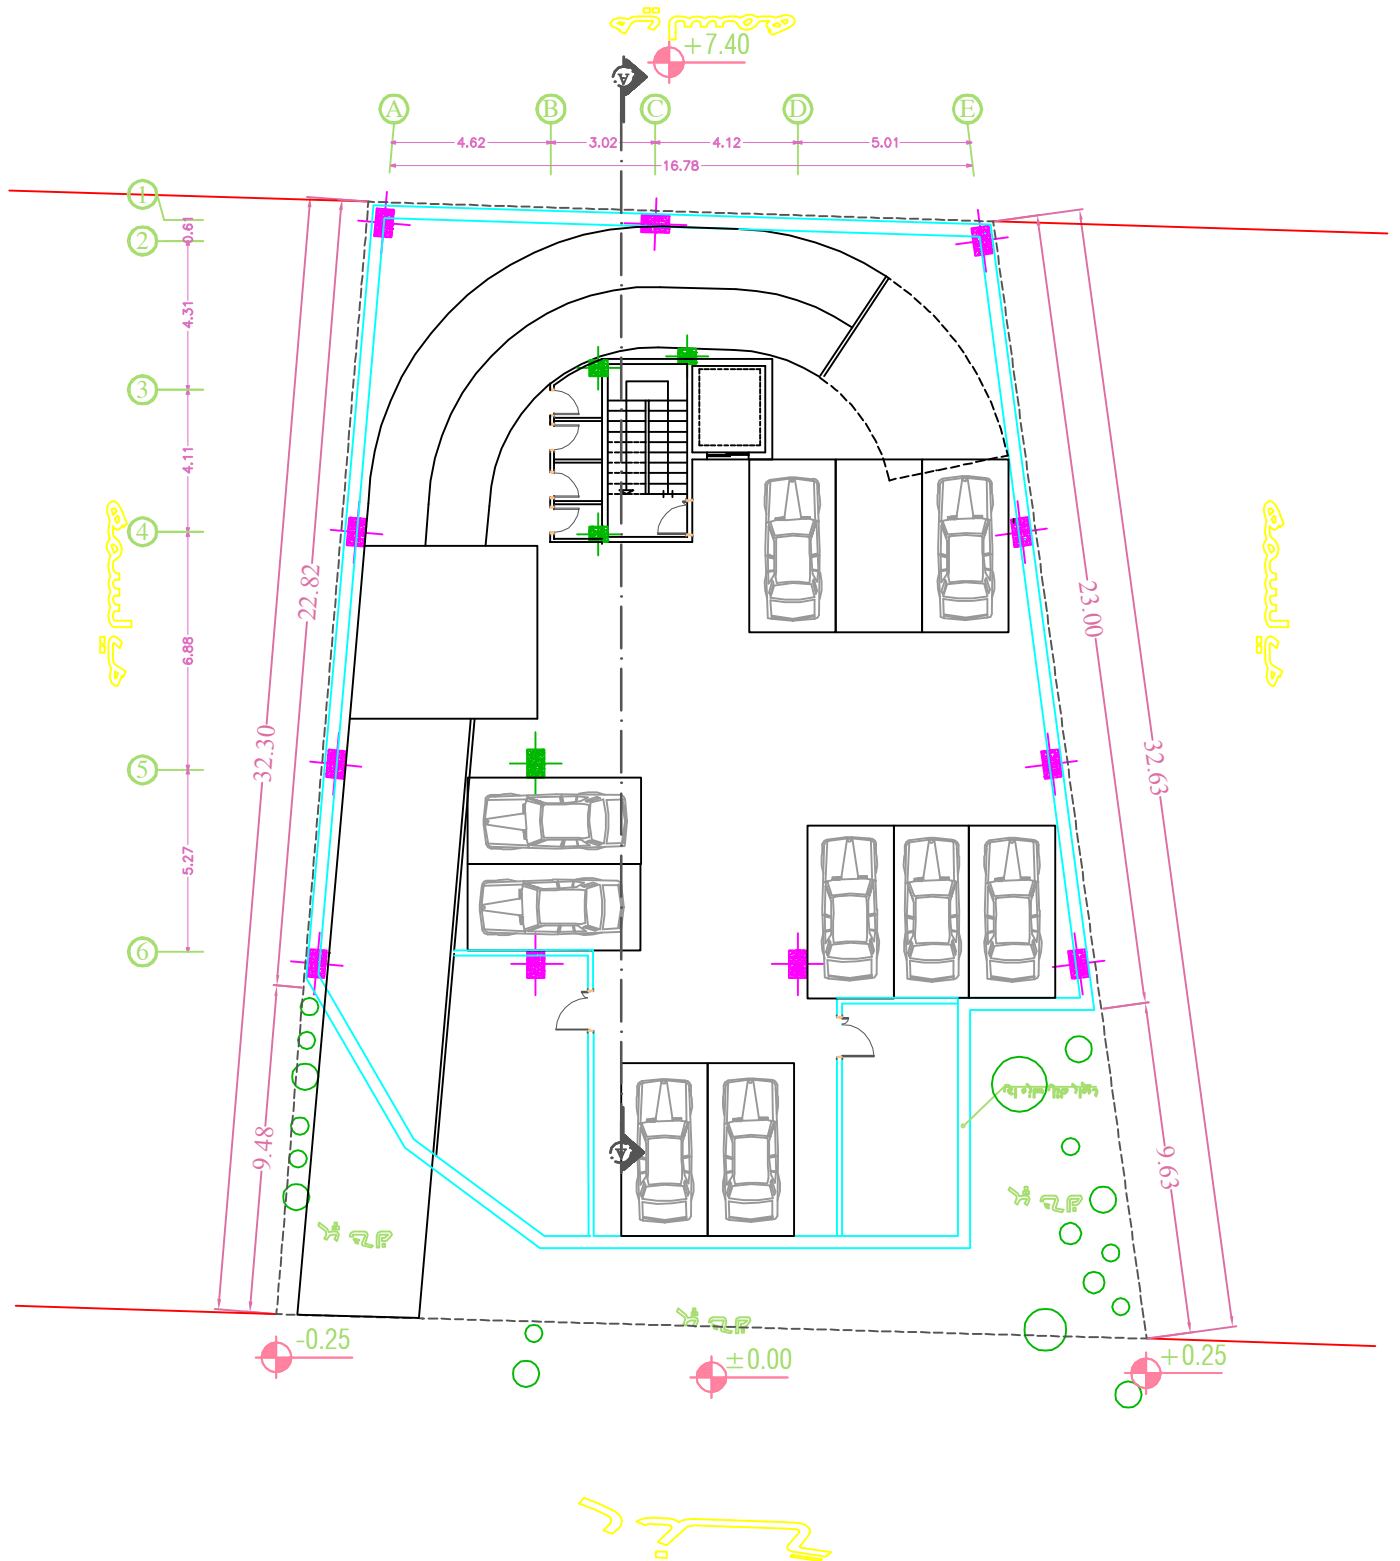

- ① هال و پذیرایی
- ② آشپزخانه
- ③ اتاق خواب
- ④ توالت
- ⑤ حمام
- ⑥ رختشویخانه
- ⑦ نسی وی روم
- ⑧ نورگیر

سازمان ملی نقشه کشی ساختمان

① לא

סגד לרס קלן לר ססלר

① לאג

הצד המזרחי

הצד המערבי

הצד המזרחי