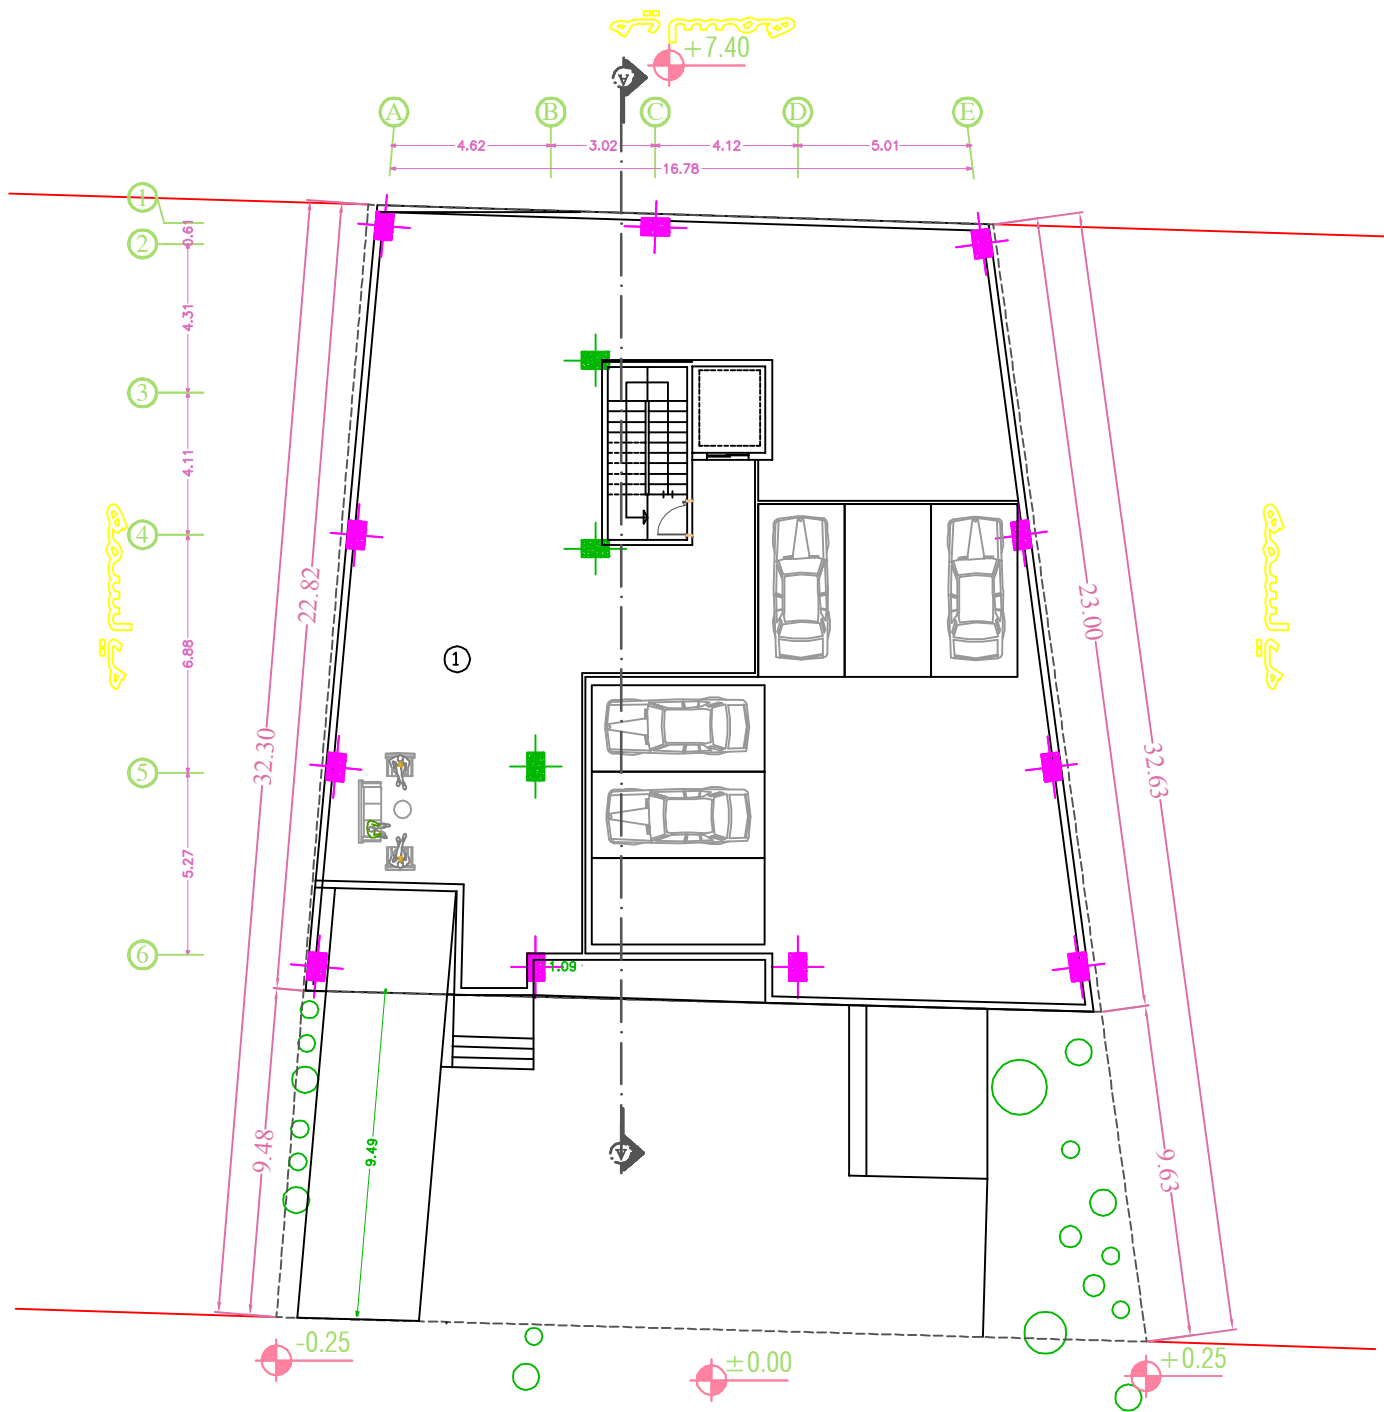

- ① هال و پذیرایی
- ② آشپزخانه
- ③ اتاق خواب
- ④ توالت
- ⑤ حمام
- ⑥ رختشویخانه
- ⑦ نسی وی روم
- ⑧ نورگیر

سازمان ملی نقشه کشی ساختمان

① לא

סגד לרס קלן לר ססלר

① לאג

הצד המזרחי

הצד המערבי

הצד המזרחי