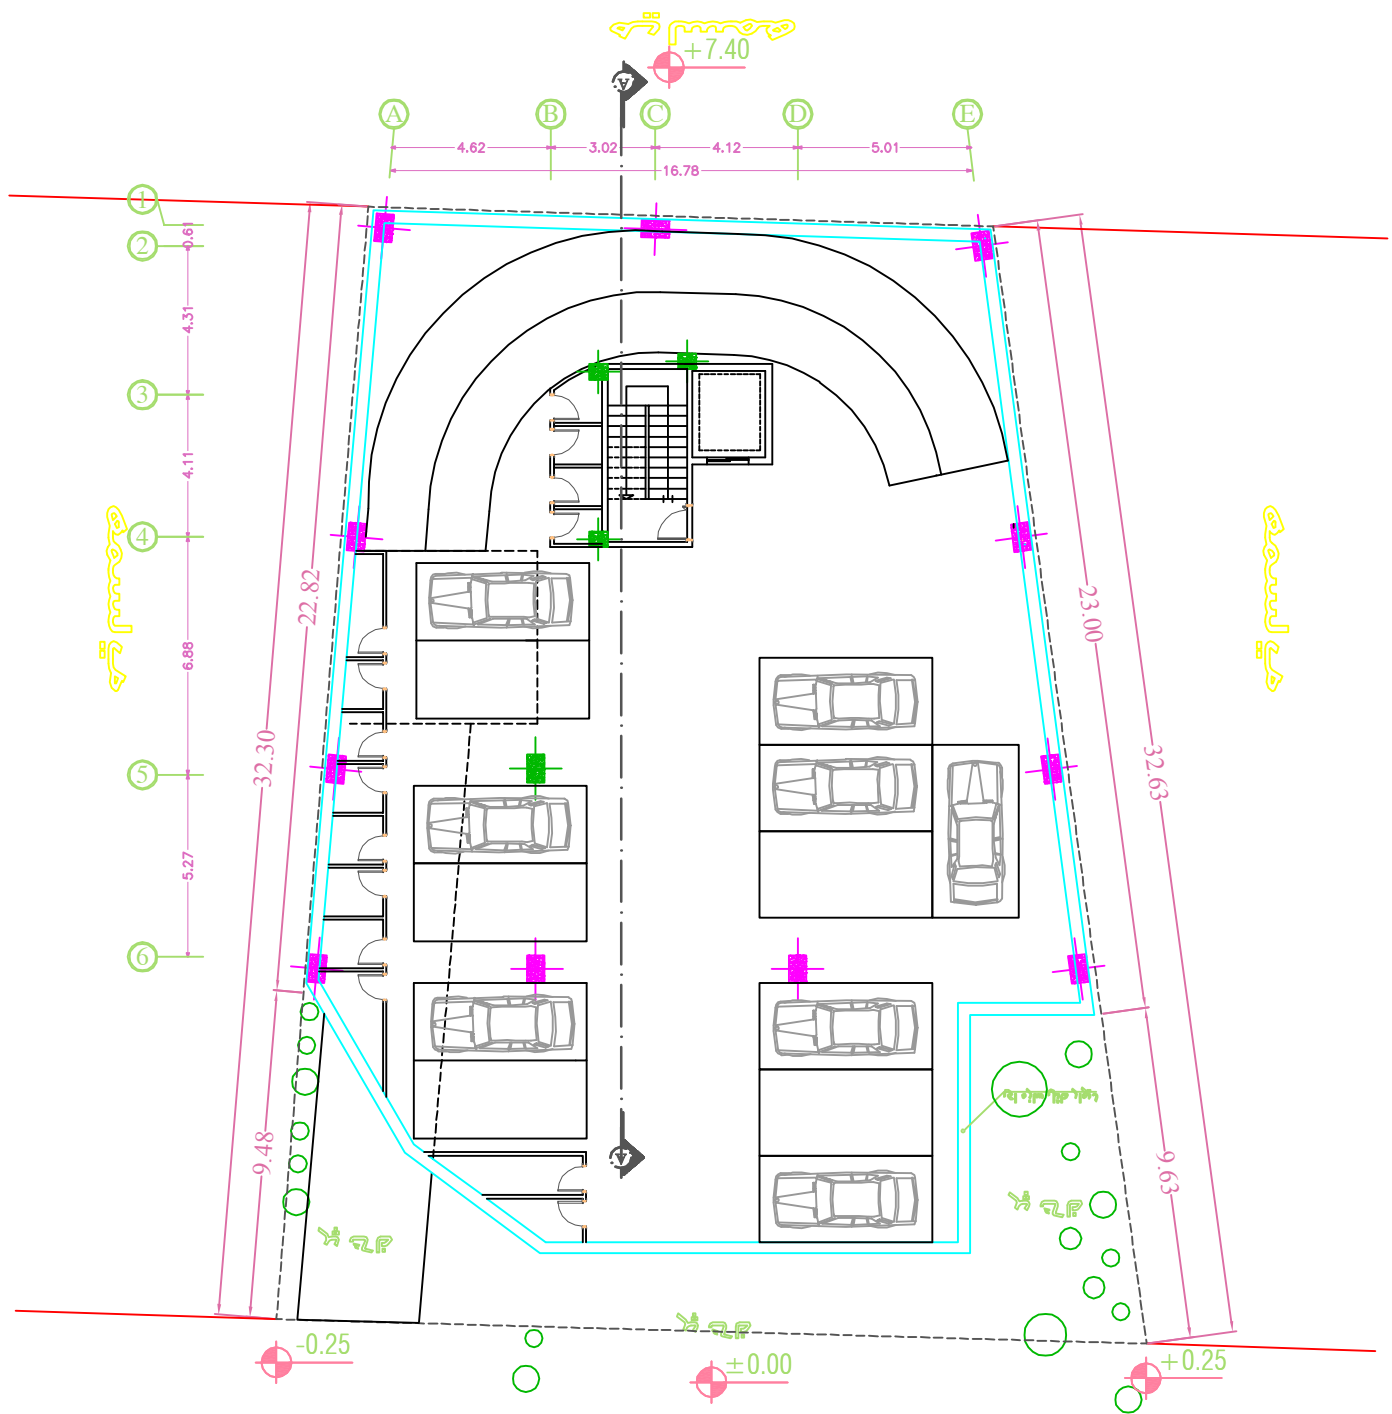

سازمان برنامه و بودجه کشور