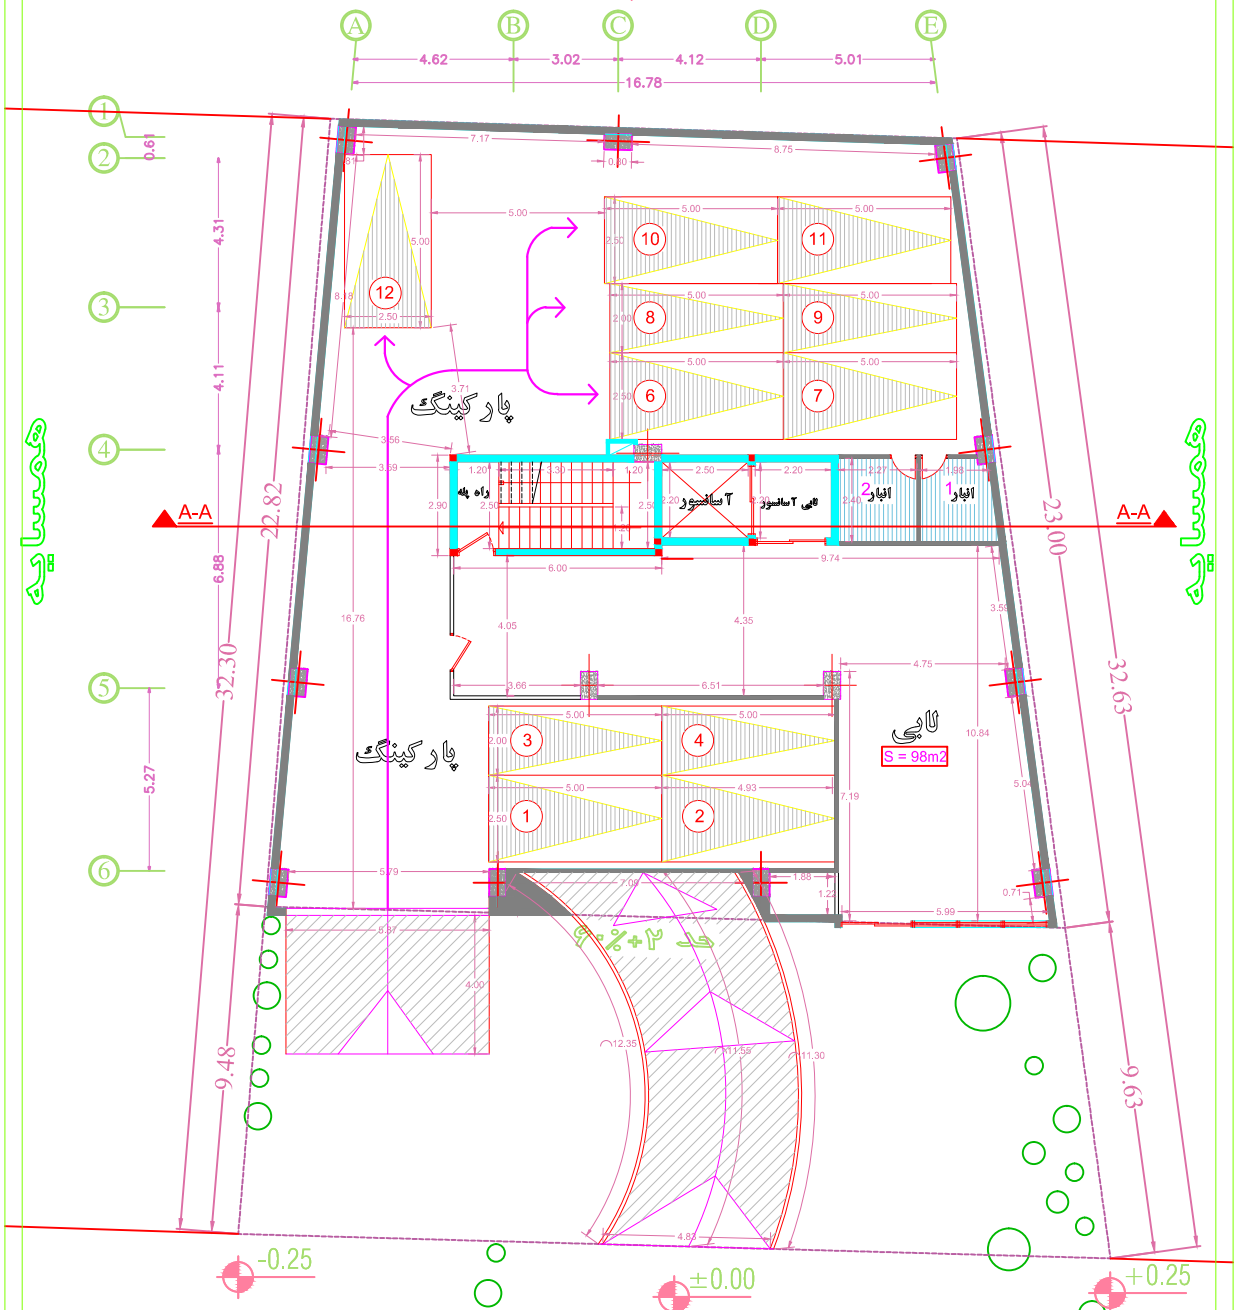

# همسايه

+7.40

پلان مبلمان طبقه همکف  
مقیاس ۱:۱۰۰

# گذر

# همسایه

+7.40

پلان اندازه گذاری طبقه همکف  
مقیاس ۱:۱۰۰

# همسایه

+7.40

پلان اندازه گذاری طبقه ۲-  
مقیاس ۱:۱۰۰