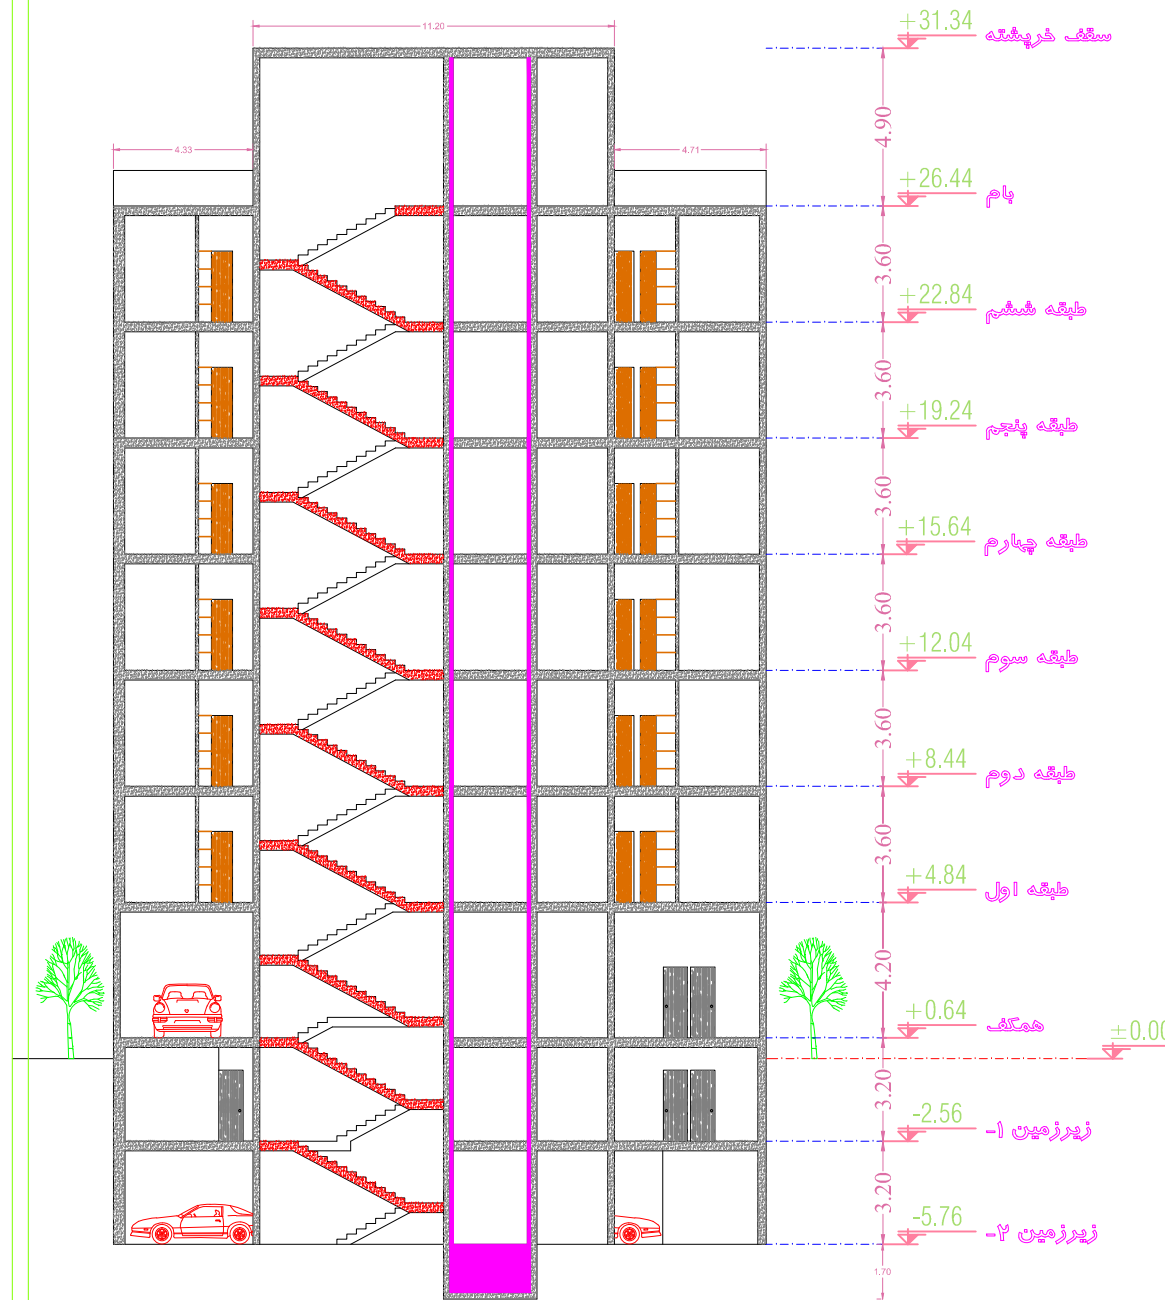

# همسایه

+7.40

پلان اندازه گذاری طبقه ۲-  
مقیاس ۱:۱۰۰

# گذر

**A-A** SECTION SC 1/100