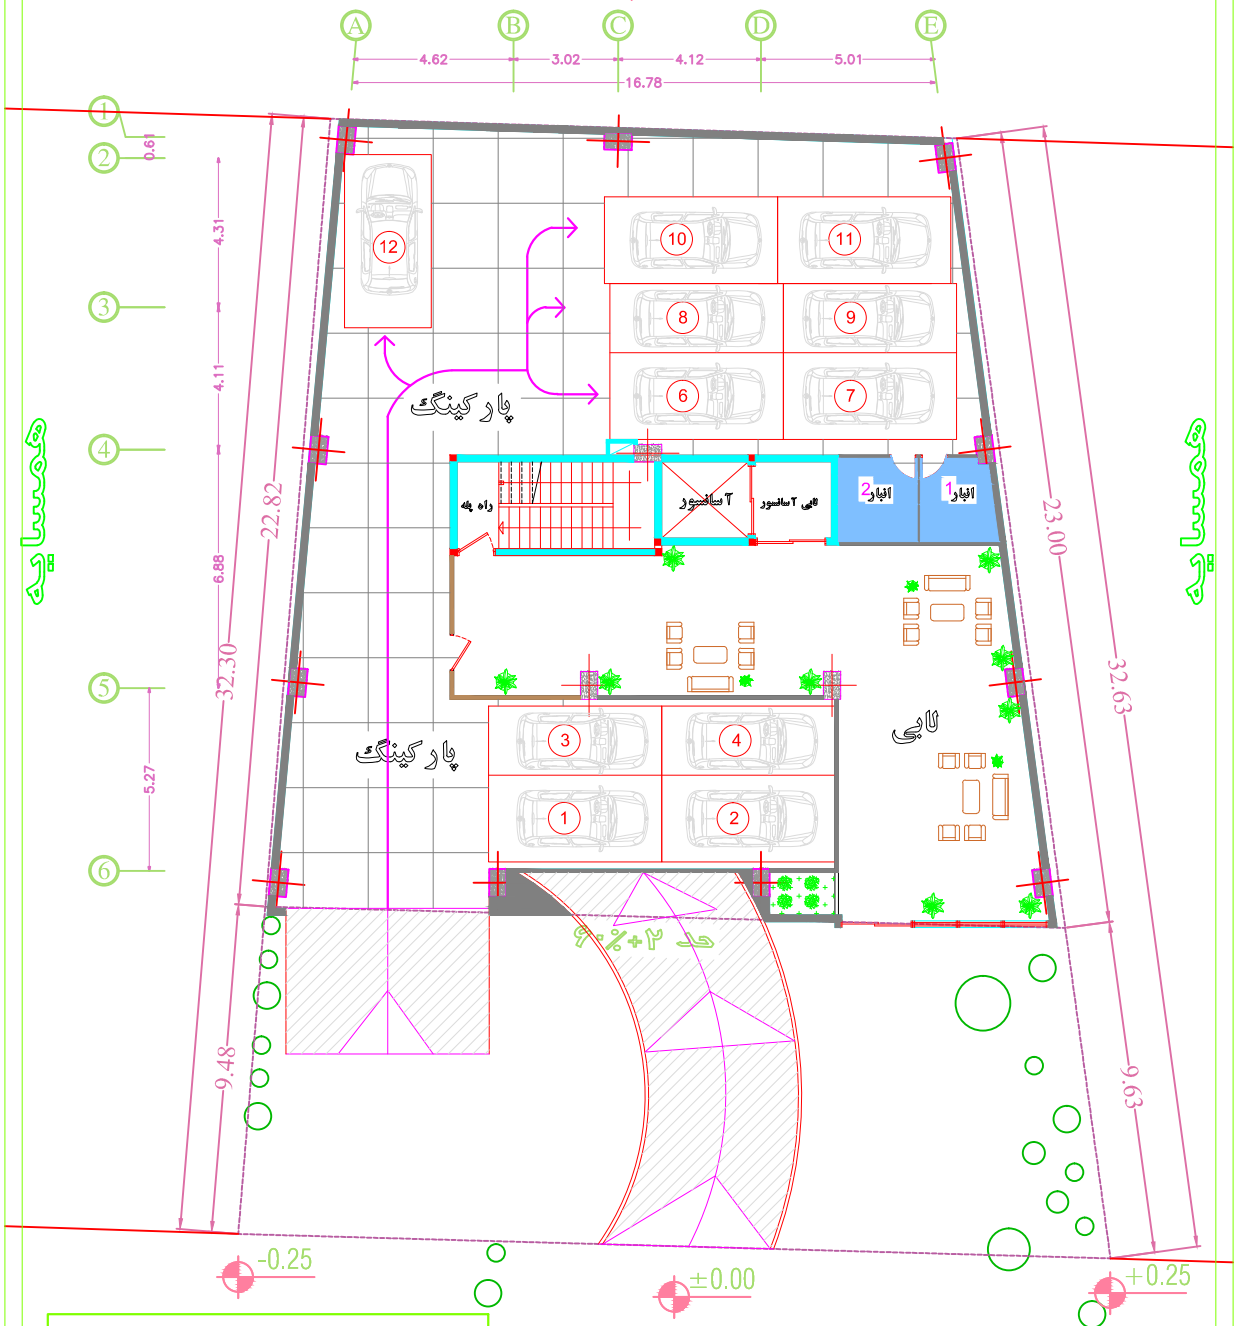

# همسايه

+7.40

پلان مبلمان طبقه همکف  
مقیاس ۱:۱۰۰

# گذر

# همسایه

+7.40

پلان اندازه گذاری طبقه همکف  
مقیاس ۱:۱۰۰

# همسایه

+7.40

پلان اندازه گذاری طبقه ۲-  
مقیاس ۱:۱۰۰