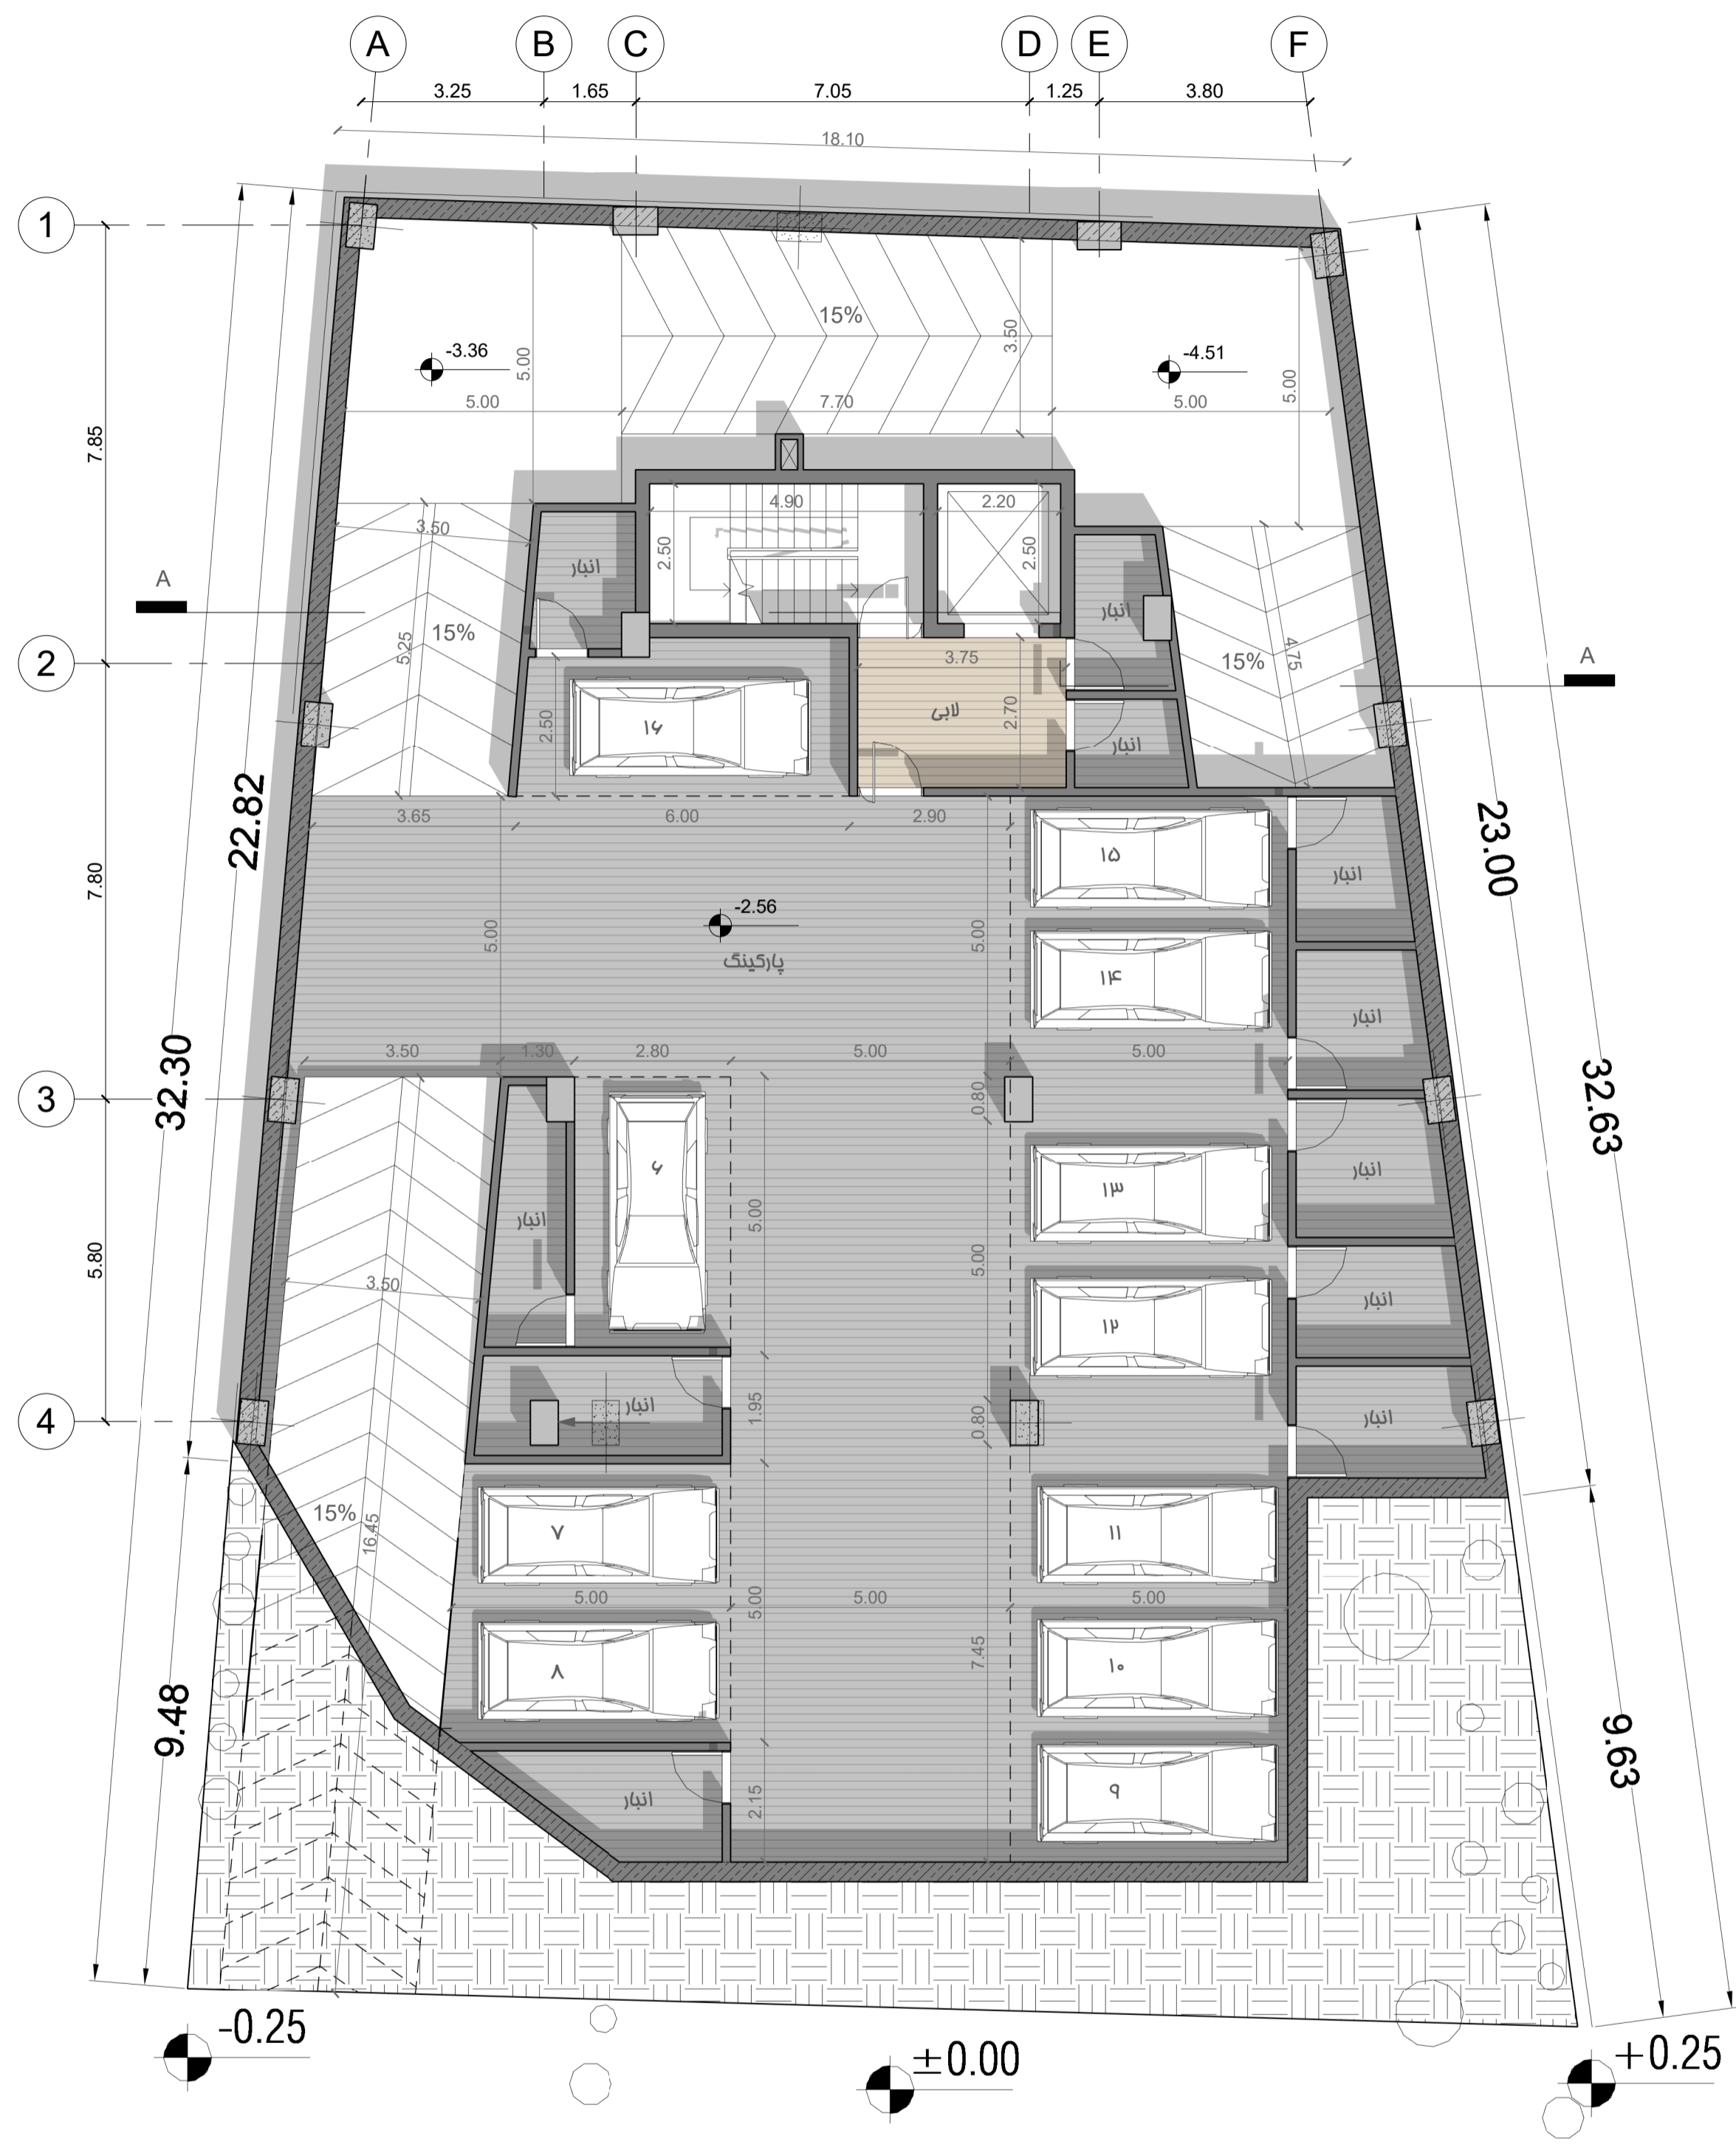

همسایه

+7.40

گذر

+7.40

مد مجاز سافت
پیشنهاد جایابی این ستون

تیپ ۲
مقیاس: ۱/۱۰۰
مساحت: ۱۲۲م^۲
دو خواب

تیپ ۱
مقیاس: ۱/۱۰۰
مساحت: ۱۵۳م^۲
سه خواب

تیپ ۳
مقیاس: ۱/۱۰۰
مساحت: ۱۰۵م^۲
دو خواب

همسایه

+7.40

+7.40

+7.40

31.34
خریشته

26.44
بام

22.84
طبقه ششم

19.24
طبقه پنجم

15.64
طبقه چهارم

12.04
طبقه سوم

8.44
طبقه دوم

4.84
طبقه اول

0.64
هنگف

0.00
صفر صفر

-2.56
زیرزمین اول

-5.76
زیرزمین دوم

3.60

3.60

3.60

4.20

0.65

نمای جنوبی

مقیاس: 1/100