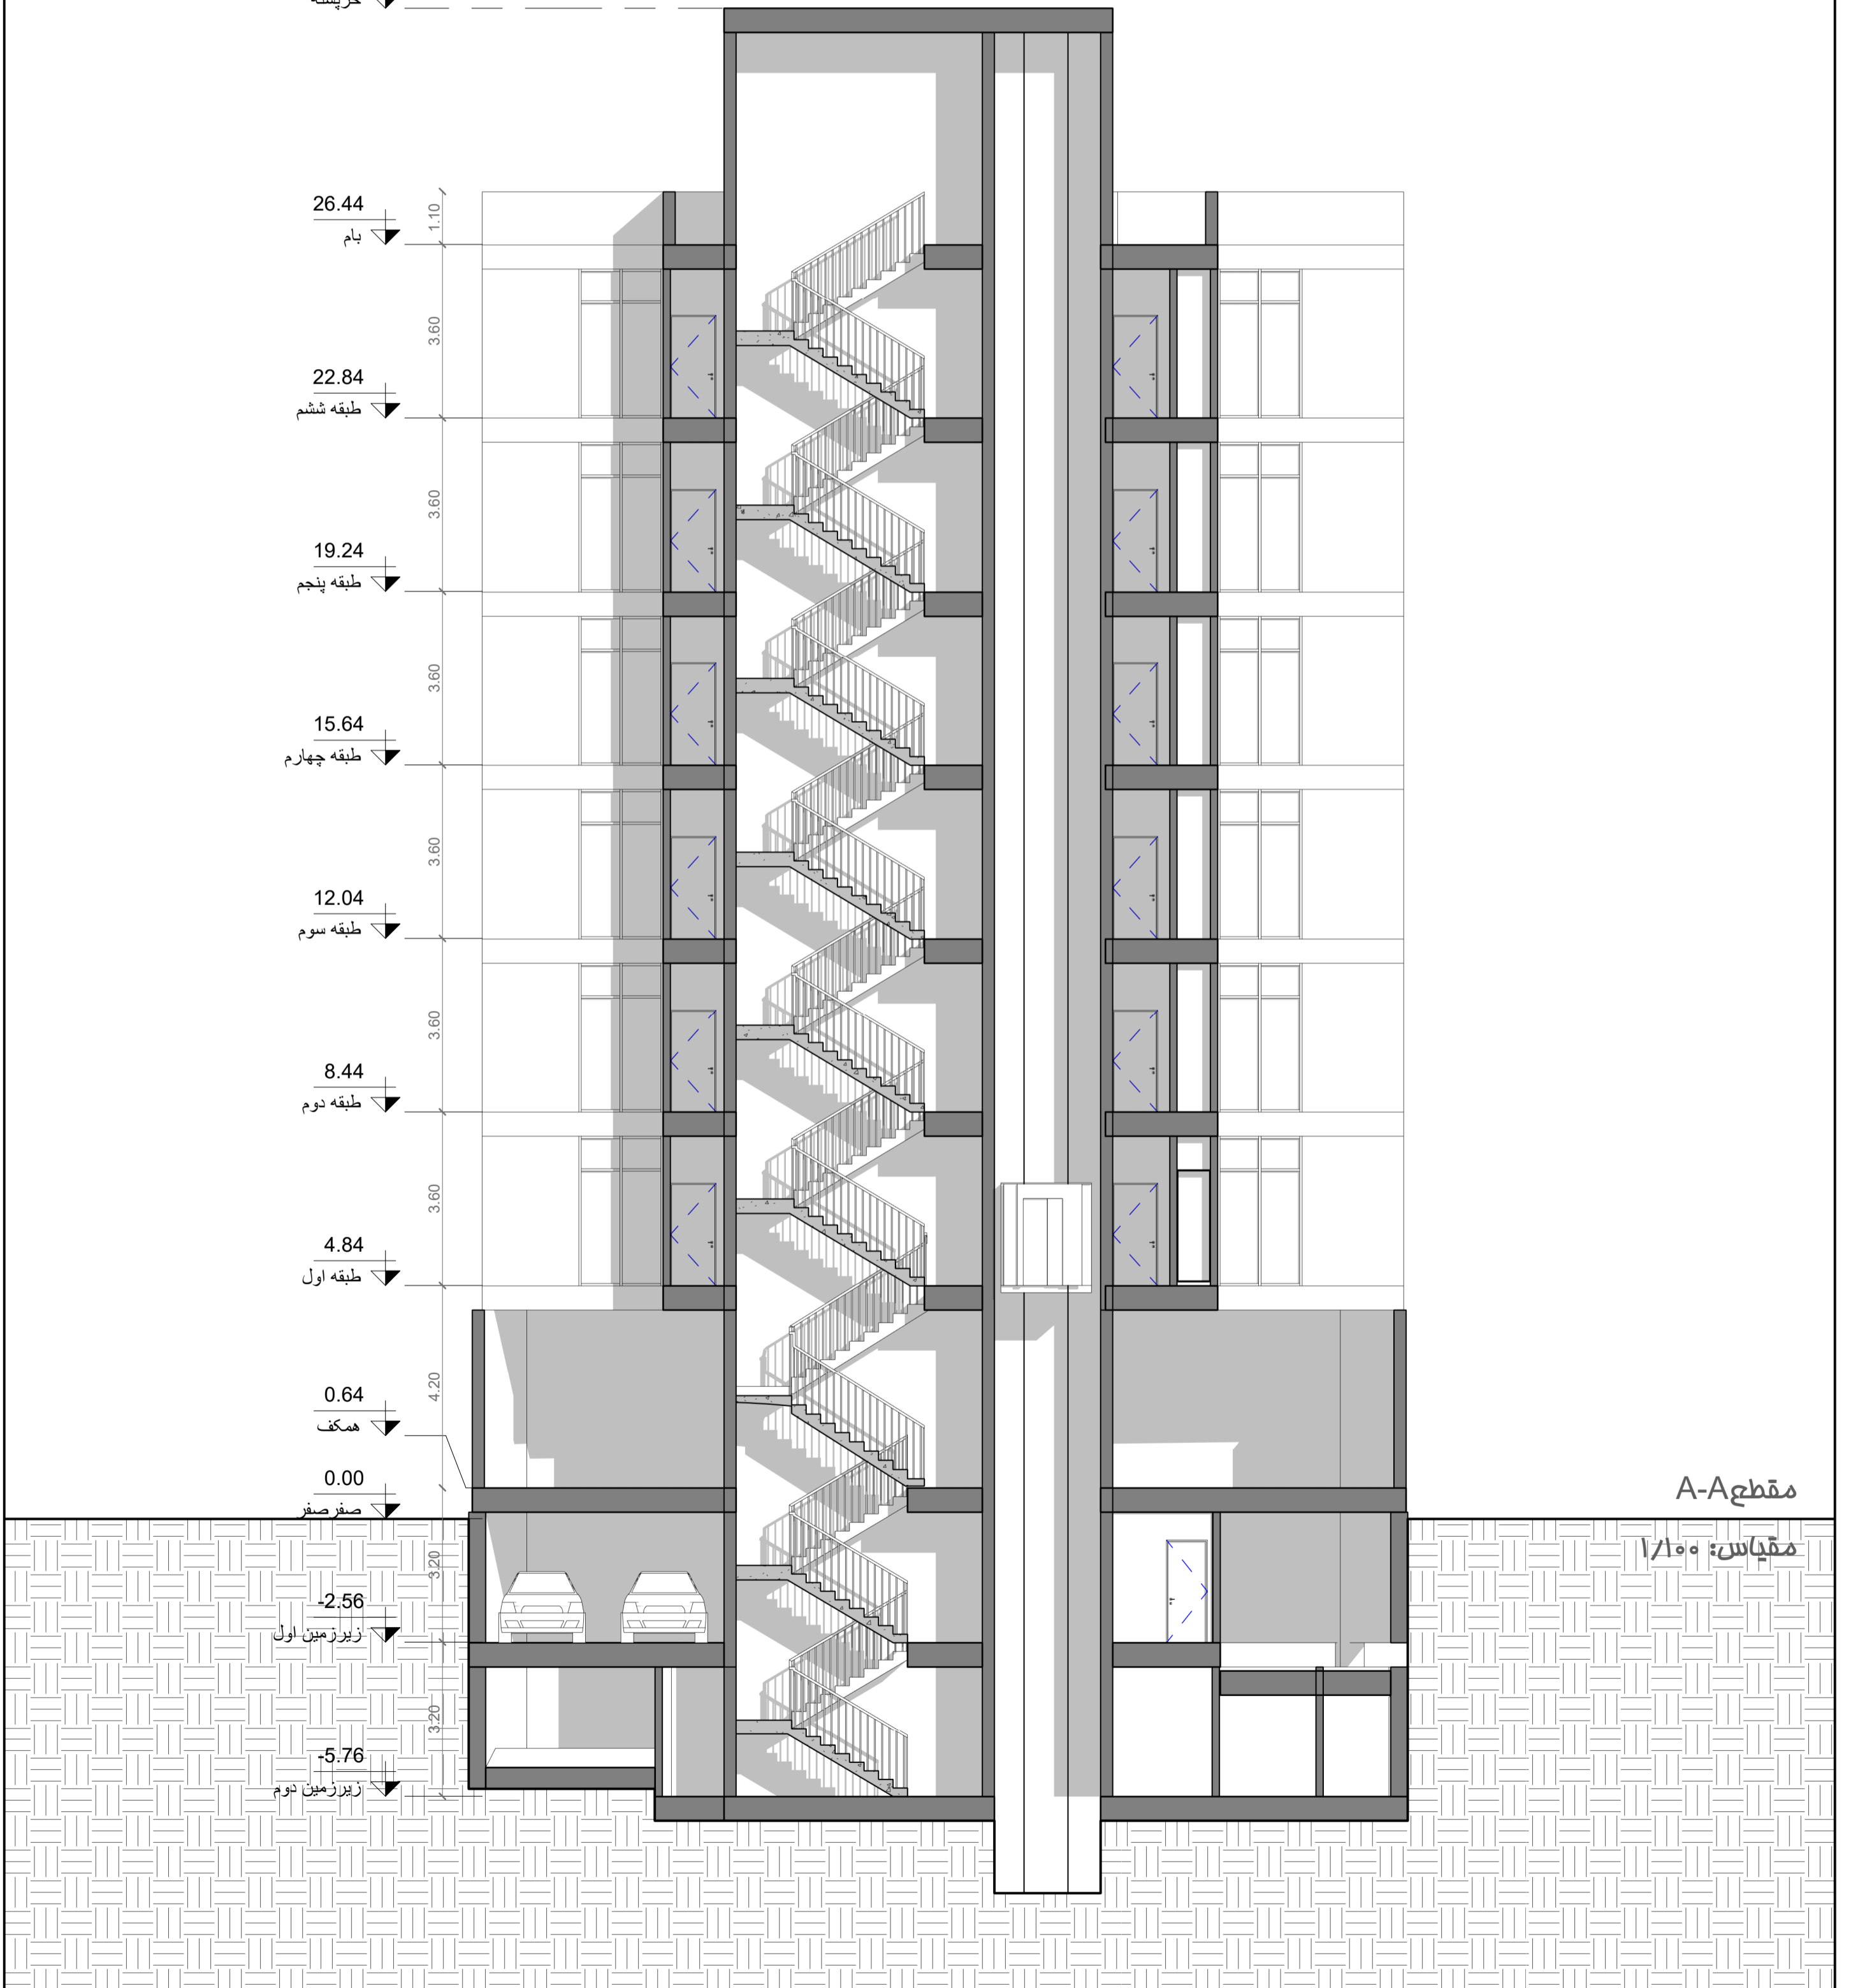

31.34
خریشته

26.44
بام

22.84
طبقه ششم

19.24
طبقه پنجم

15.64
طبقه چهارم

12.04
طبقه سوم

8.44
طبقه دوم

4.84
طبقه اول

0.64
هنگف

0.00
صفر صفر

-2.56
زیرزمین اول

-5.76
زیرزمین دوم

مقطع A-A

مقیاس: 1/100