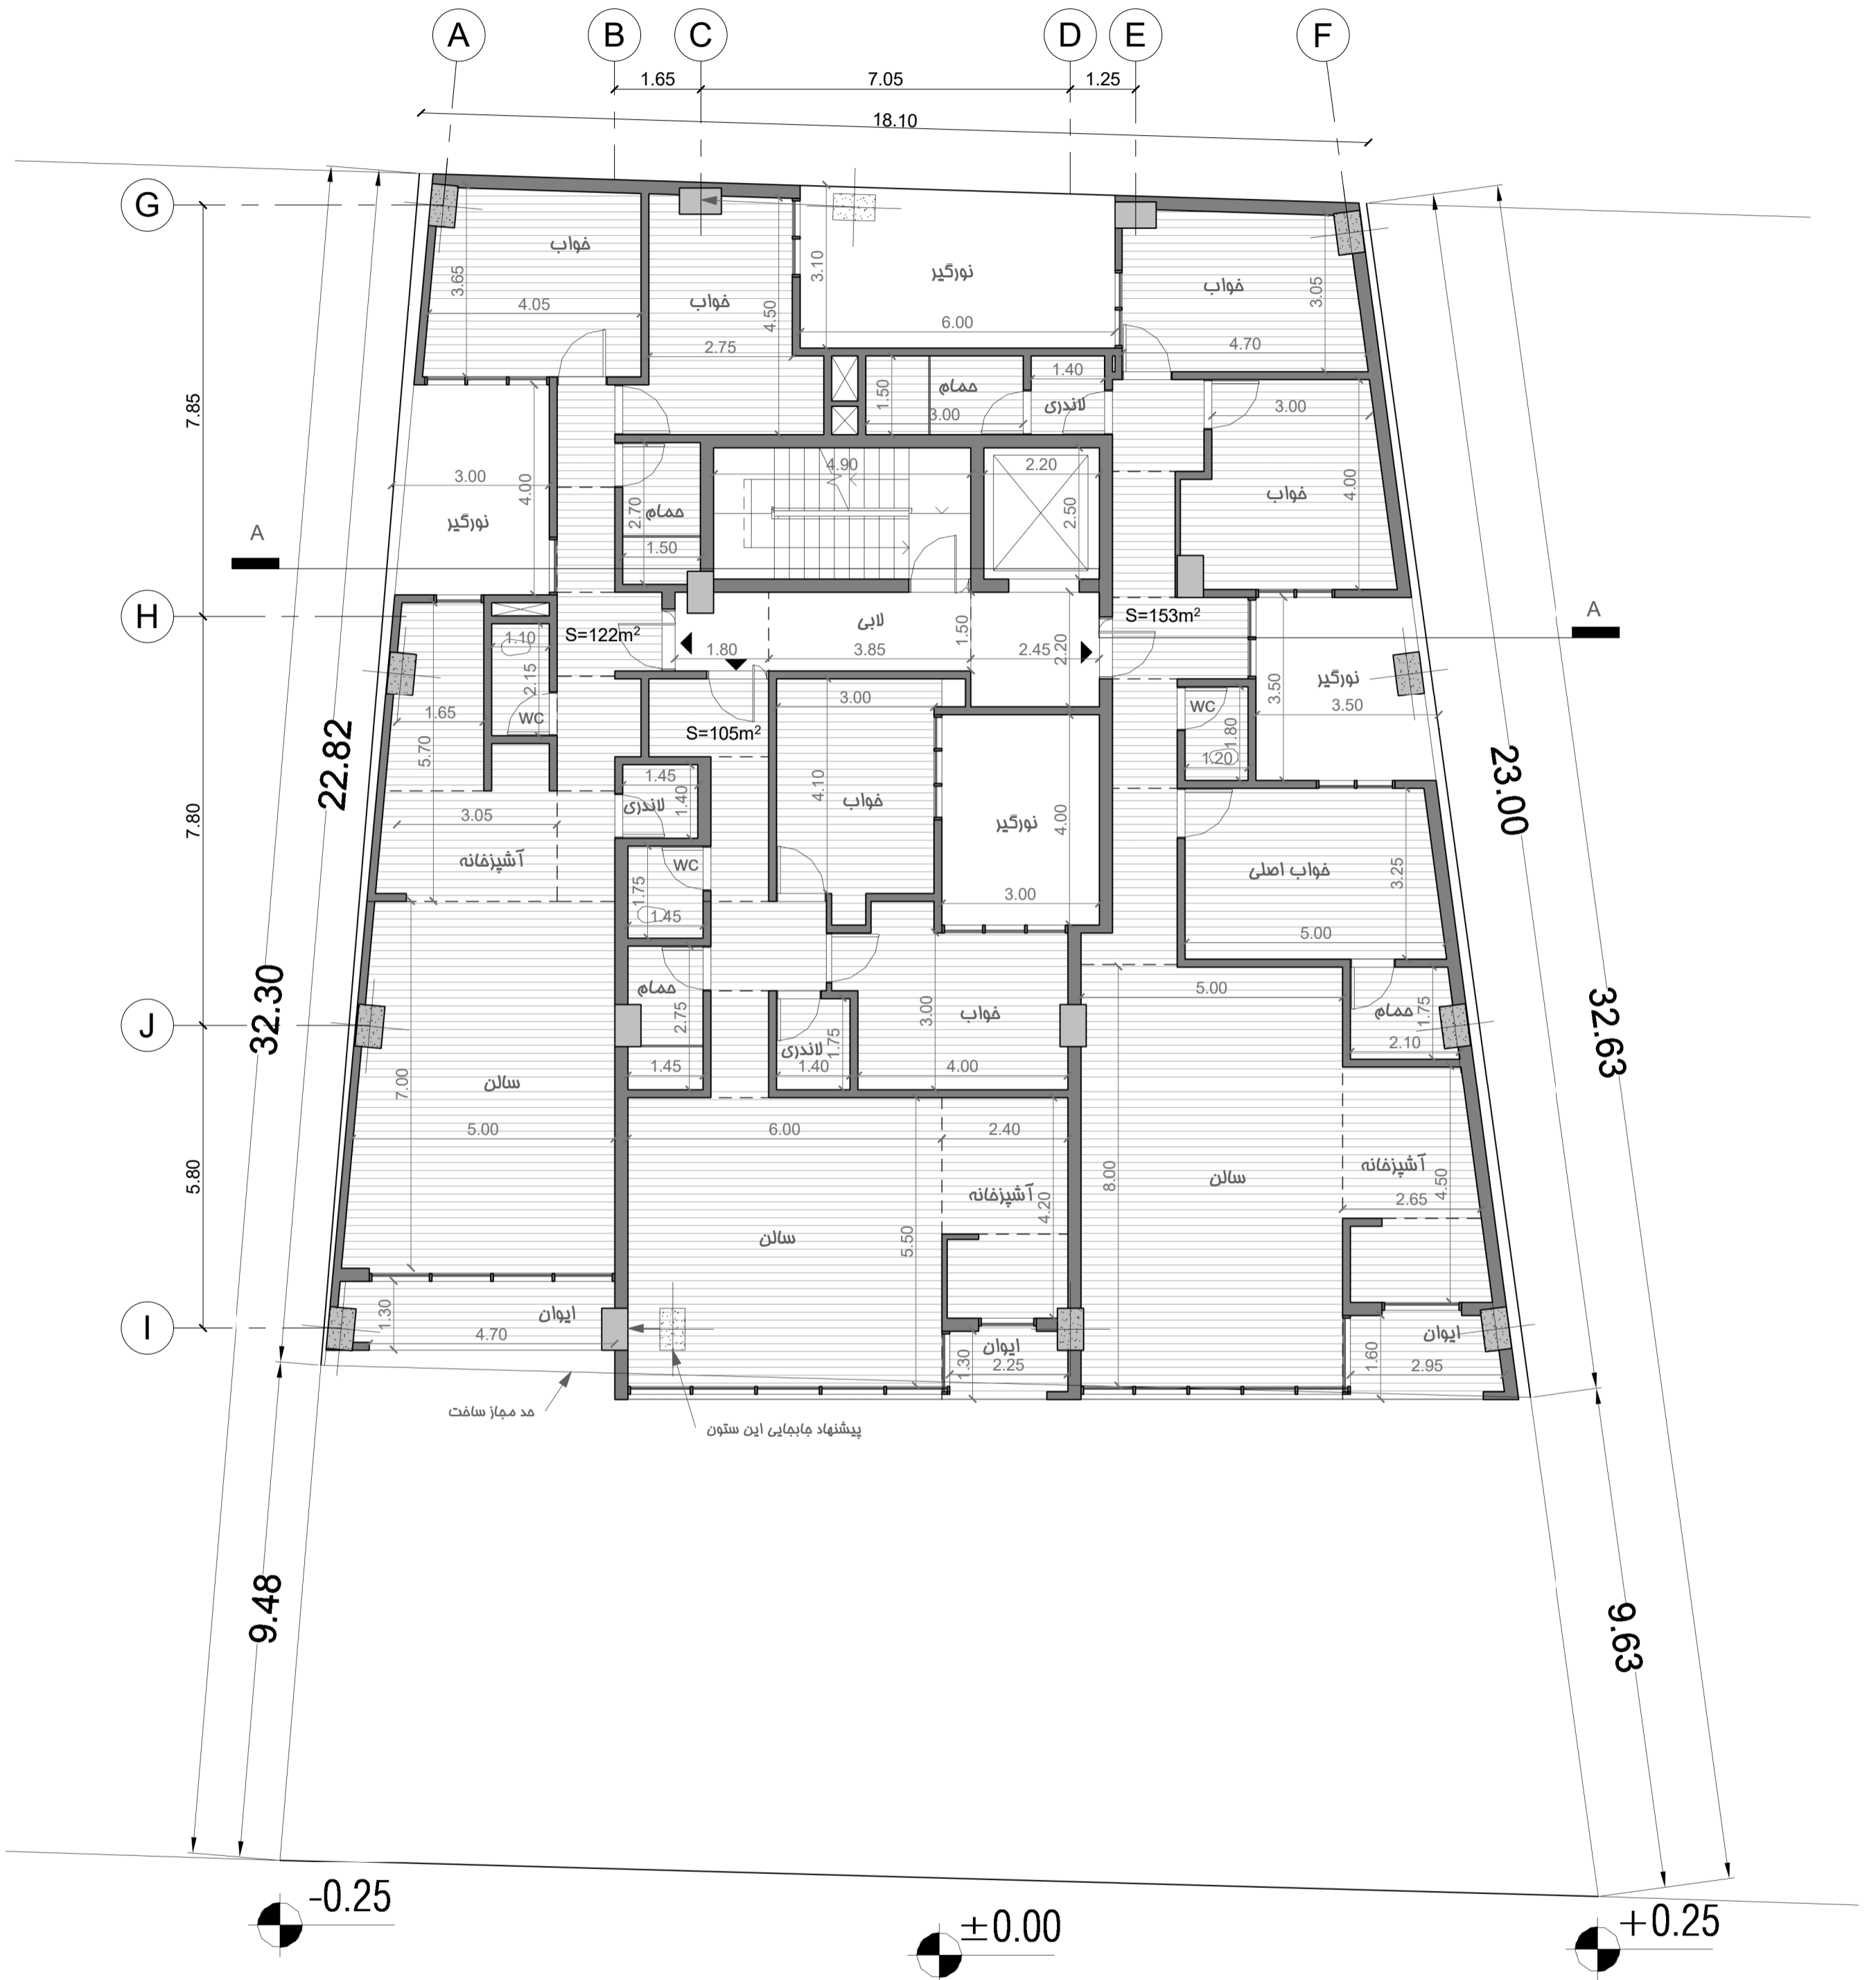

همسایه

+7.40

گذر

+7.40

مد مجاز سافت
پیشنهاد جایابی این ستون

تیپ ۲
مقیاس: ۱/۱۰۰
مساحت: ۱۲۲م^۲
دو خواب

تیپ ۱
مقیاس: ۱/۱۰۰
مساحت: ۱۵۳م^۲
سه خواب

تیپ ۳
مقیاس: ۱/۱۰۰
مساحت: ۱۰۵م^۲
دو خواب

همسایه

+7.40

+7.40

+7.40

31.34
خریشته

26.44
بام

22.84
طبقه ششم

19.24
طبقه پنجم

15.64
طبقه چهارم

12.04
طبقه سوم

8.44
طبقه دوم

4.84
طبقه اول

0.64
هنگف

0.00
صفر صفر

-2.56
زیرزمین اول

-5.76
زیرزمین دوم

3.60

3.60

3.60

4.20

0.65

نمای جنوبی

مقیاس: 1/100