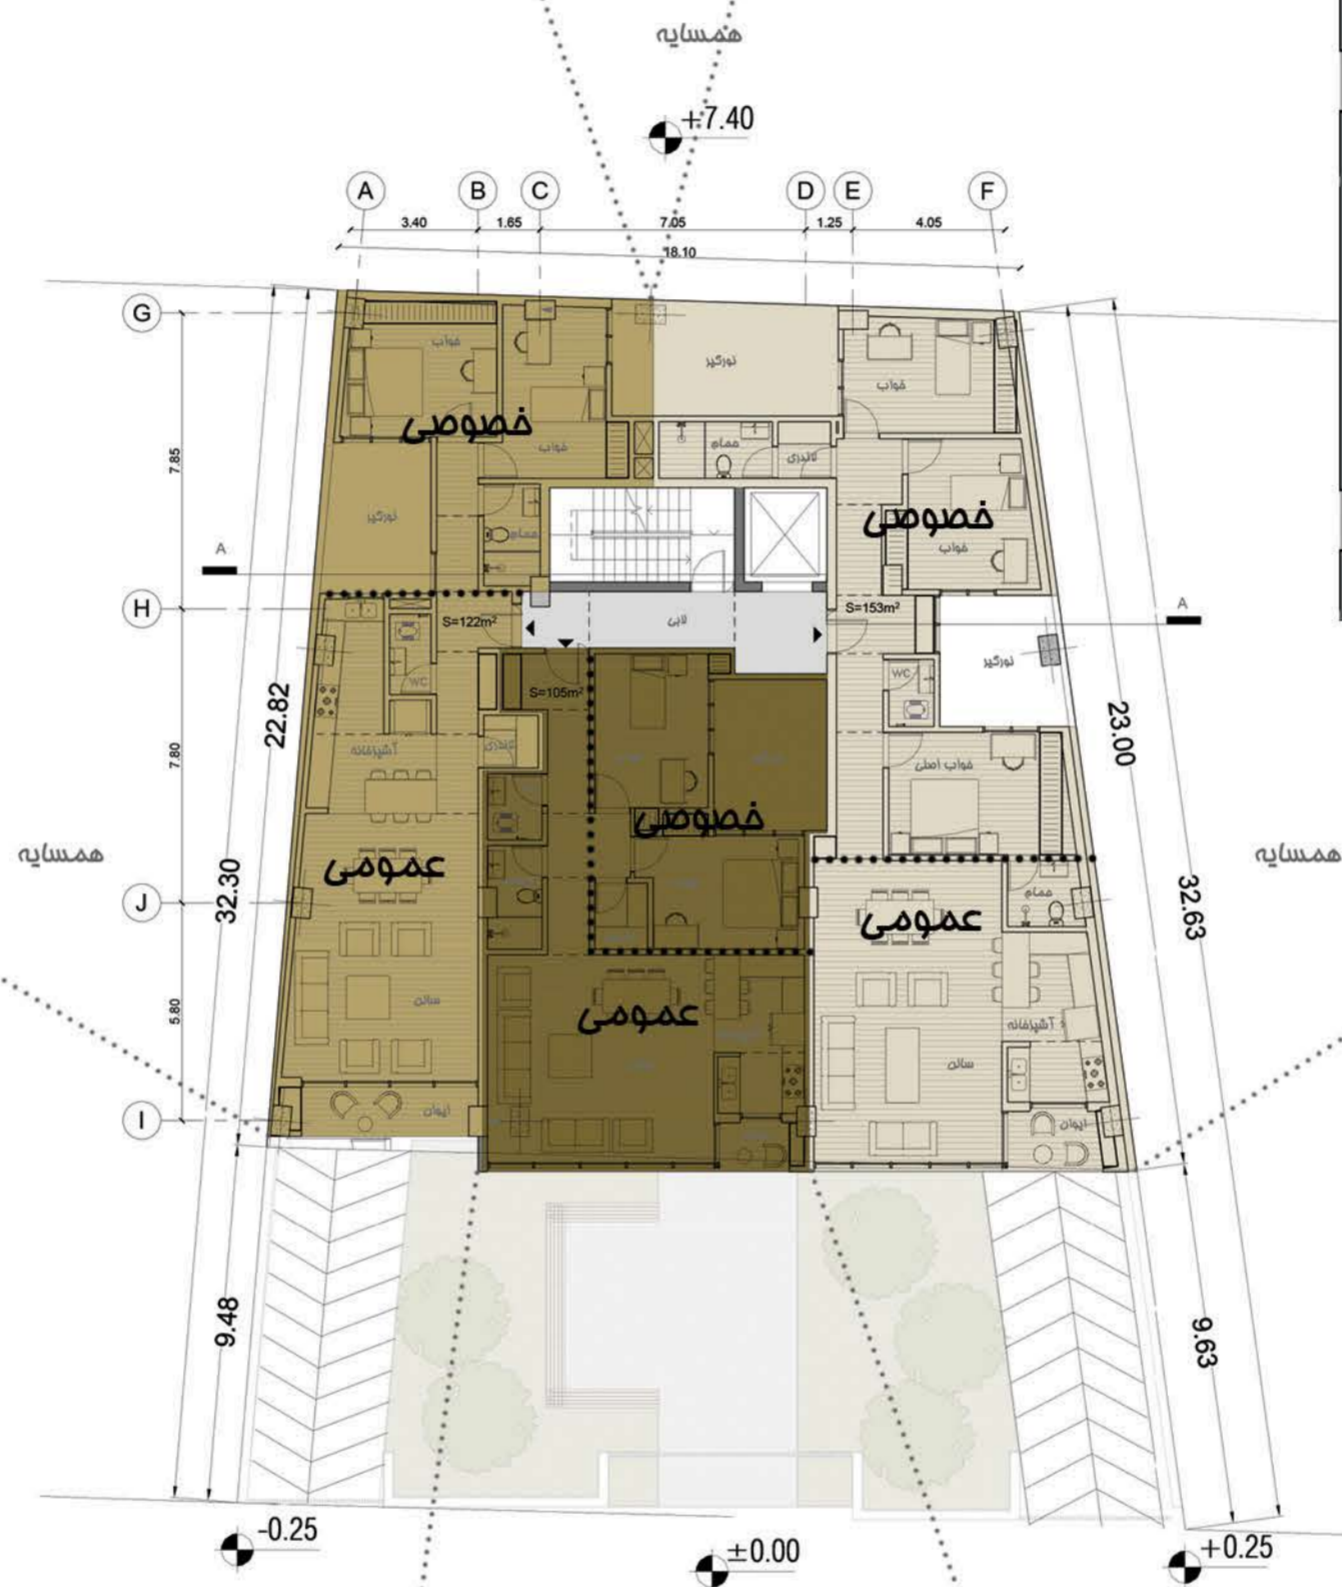

همسایه

+7.40

گذر

+7.40

مد مجاز سافت
پیشنهاد جایابی این ستون

تیپ ۲
مقیاس: ۱/۱۰۰
مساحت: ۱۲۲م^۲
دو خواب

تیپ ۱
مقیاس: ۱/۱۰۰
مساحت: ۱۵۳م^۲
سه خواب

تیپ ۳
مقیاس: ۱/۱۰۰
مساحت: ۱۰۵م^۲
دو خواب

همسایه

+7.40

+7.40

+7.40

31.34
خریشته

26.44
بام

22.84
طبقه ششم

19.24
طبقه پنجم

15.64
طبقه چهارم

12.04
طبقه سوم

8.44
طبقه دوم

4.84
طبقه اول

0.64
هنگف

0.00
صفر صفر

-2.56
زیرزمین اول

-5.76
زیرزمین دوم

3.60

3.60

3.60

4.20

0.65

نمای جنوبی

مقیاس: 1/100