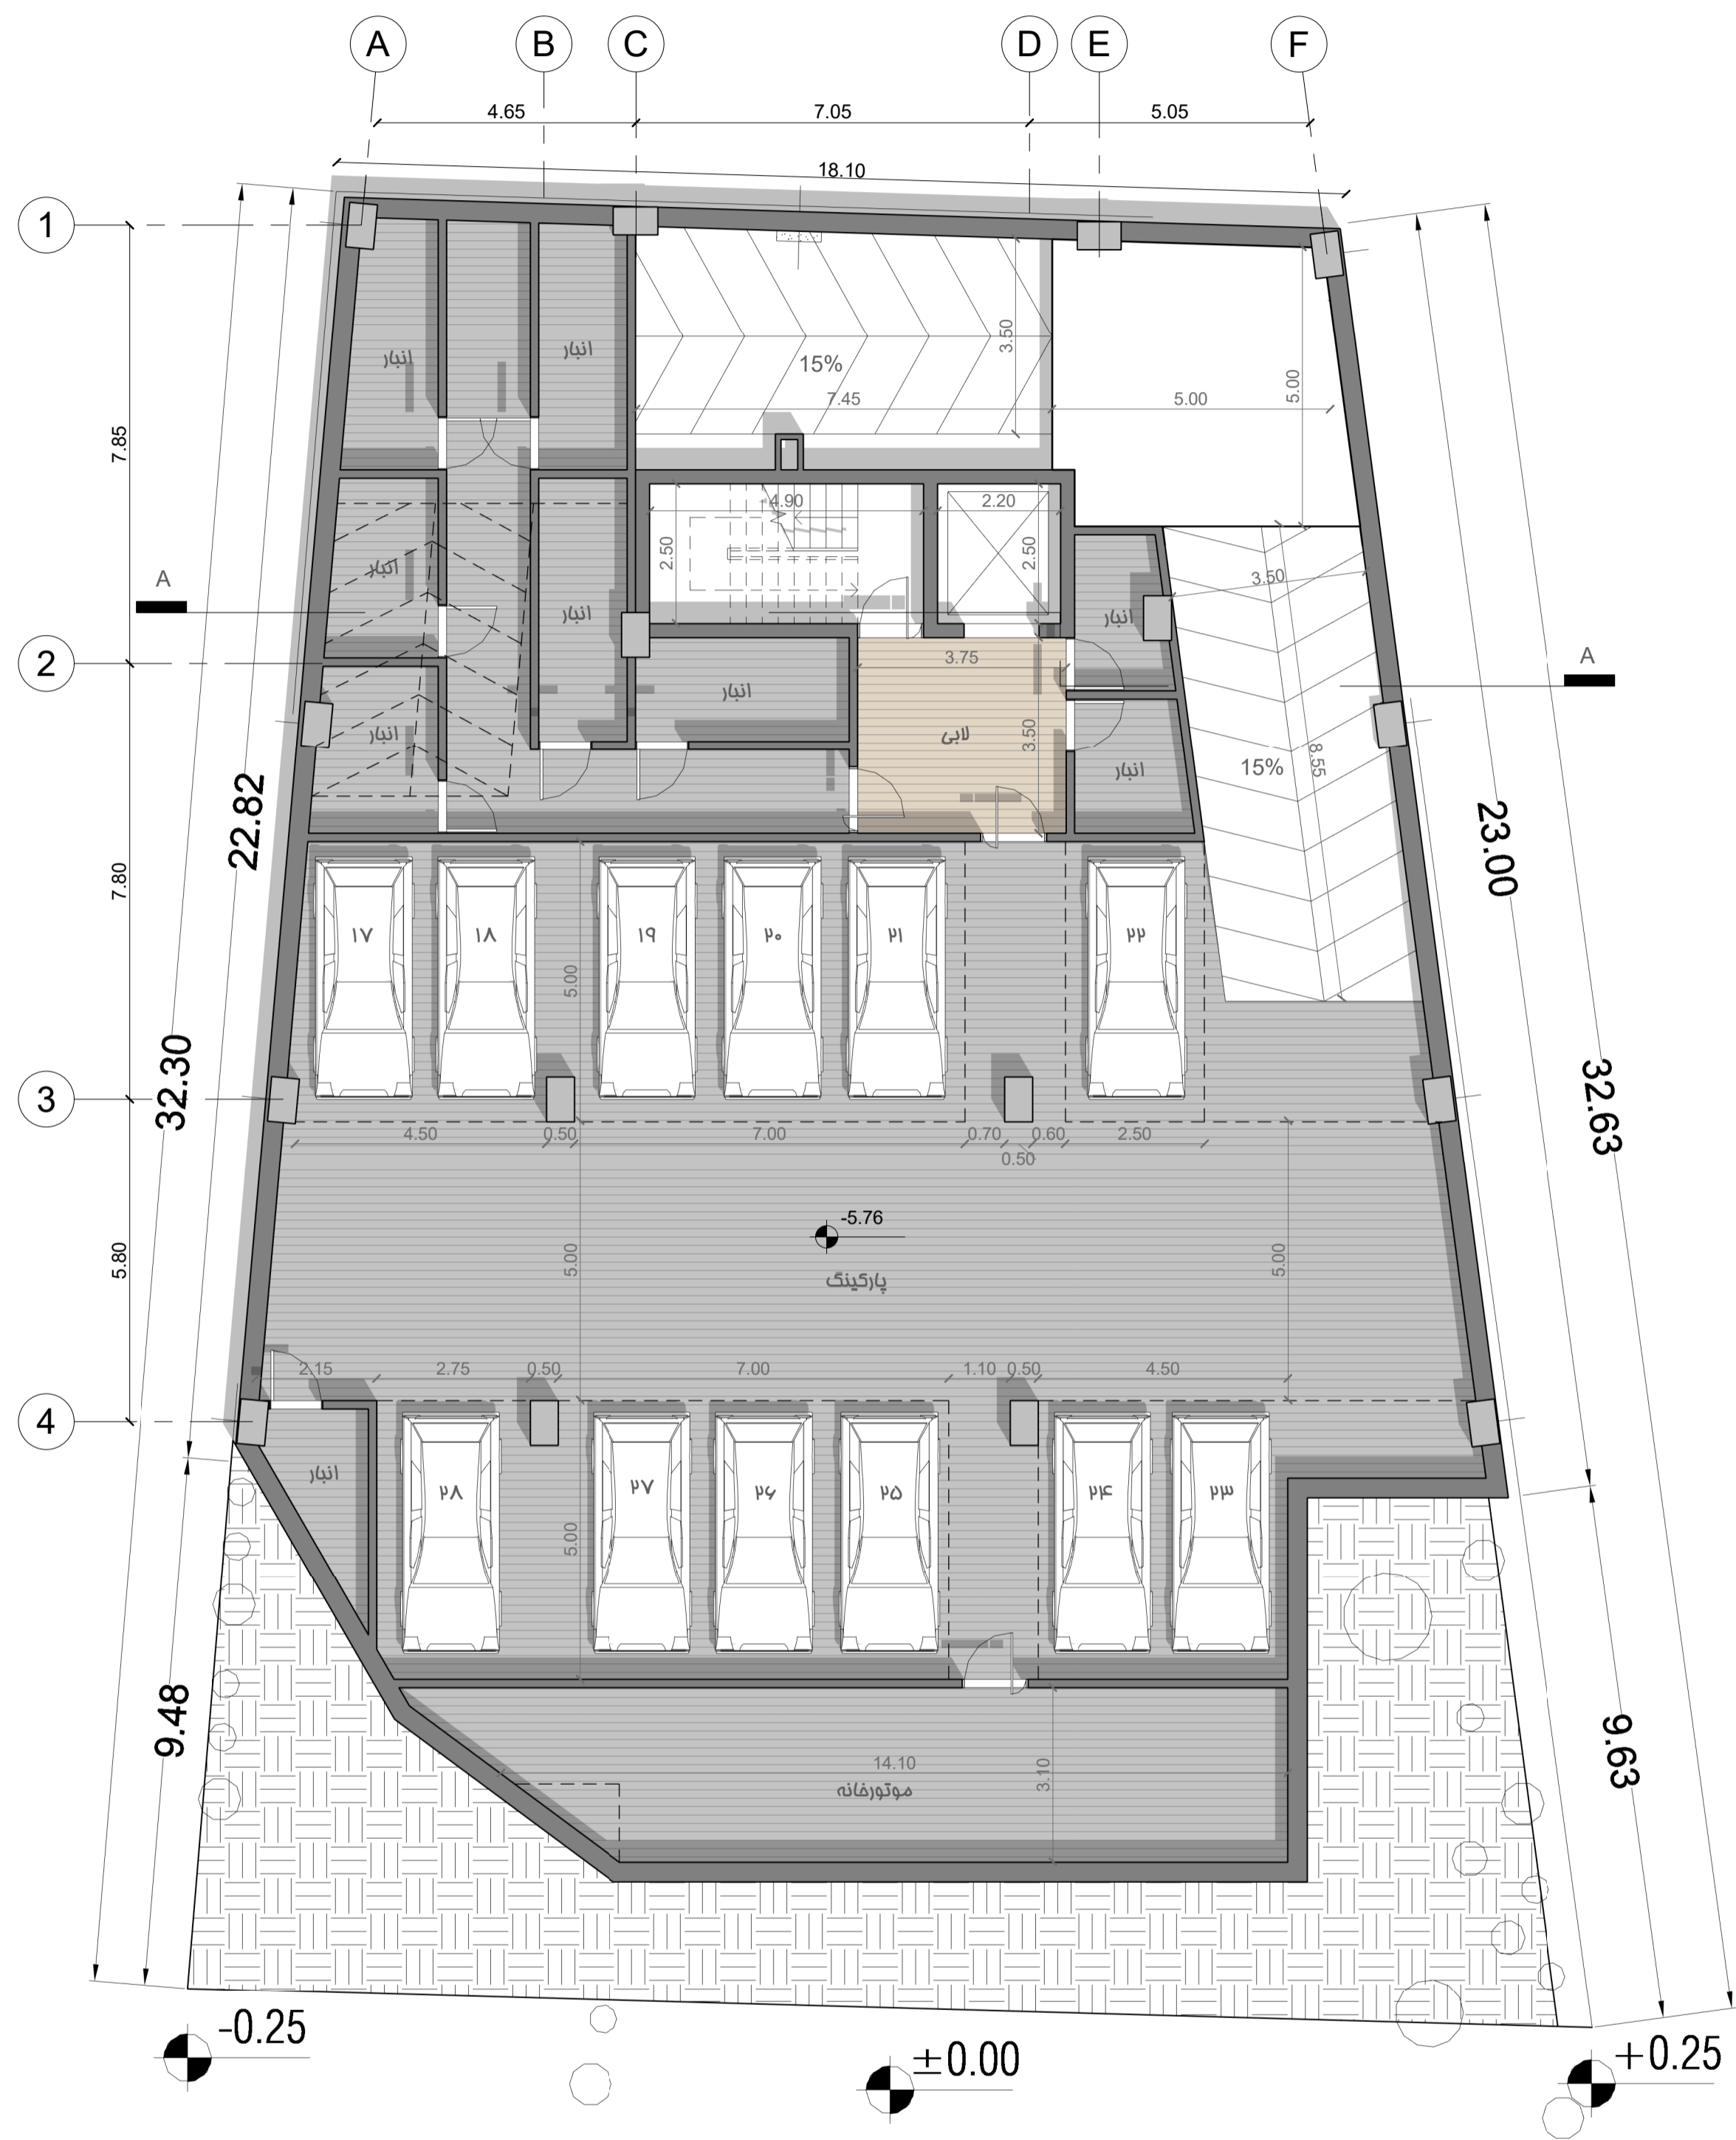

همسایه

+7.40

گذر

+7.40

مد مجاز سافت
پیشنهاد جایابی این ستون

تیپ ۲
مقیاس: ۱/۱۰۰
مساحت: ۱۲۲م^۲
دو خواب

تیپ ۱
مقیاس: ۱/۱۰۰
مساحت: ۱۵۳م^۲
سه خواب

تیپ ۳
مقیاس: ۱/۱۰۰
مساحت: ۱۰۵م^۲
دو خواب

همسایه

+7.40

+7.40

+7.40

31.34
خریشته

26.44
بام

22.84
طبقه ششم

19.24
طبقه پنجم

15.64
طبقه چهارم

12.04
طبقه سوم

8.44
طبقه دوم

4.84
طبقه اول

0.64
هنگف

0.00
صفر صفر

-2.56
زیرزمین اول

-5.76
زیرزمین دوم

3.60

3.60

3.60

4.20

0.65

نمای جنوبی

مقیاس: 1/100