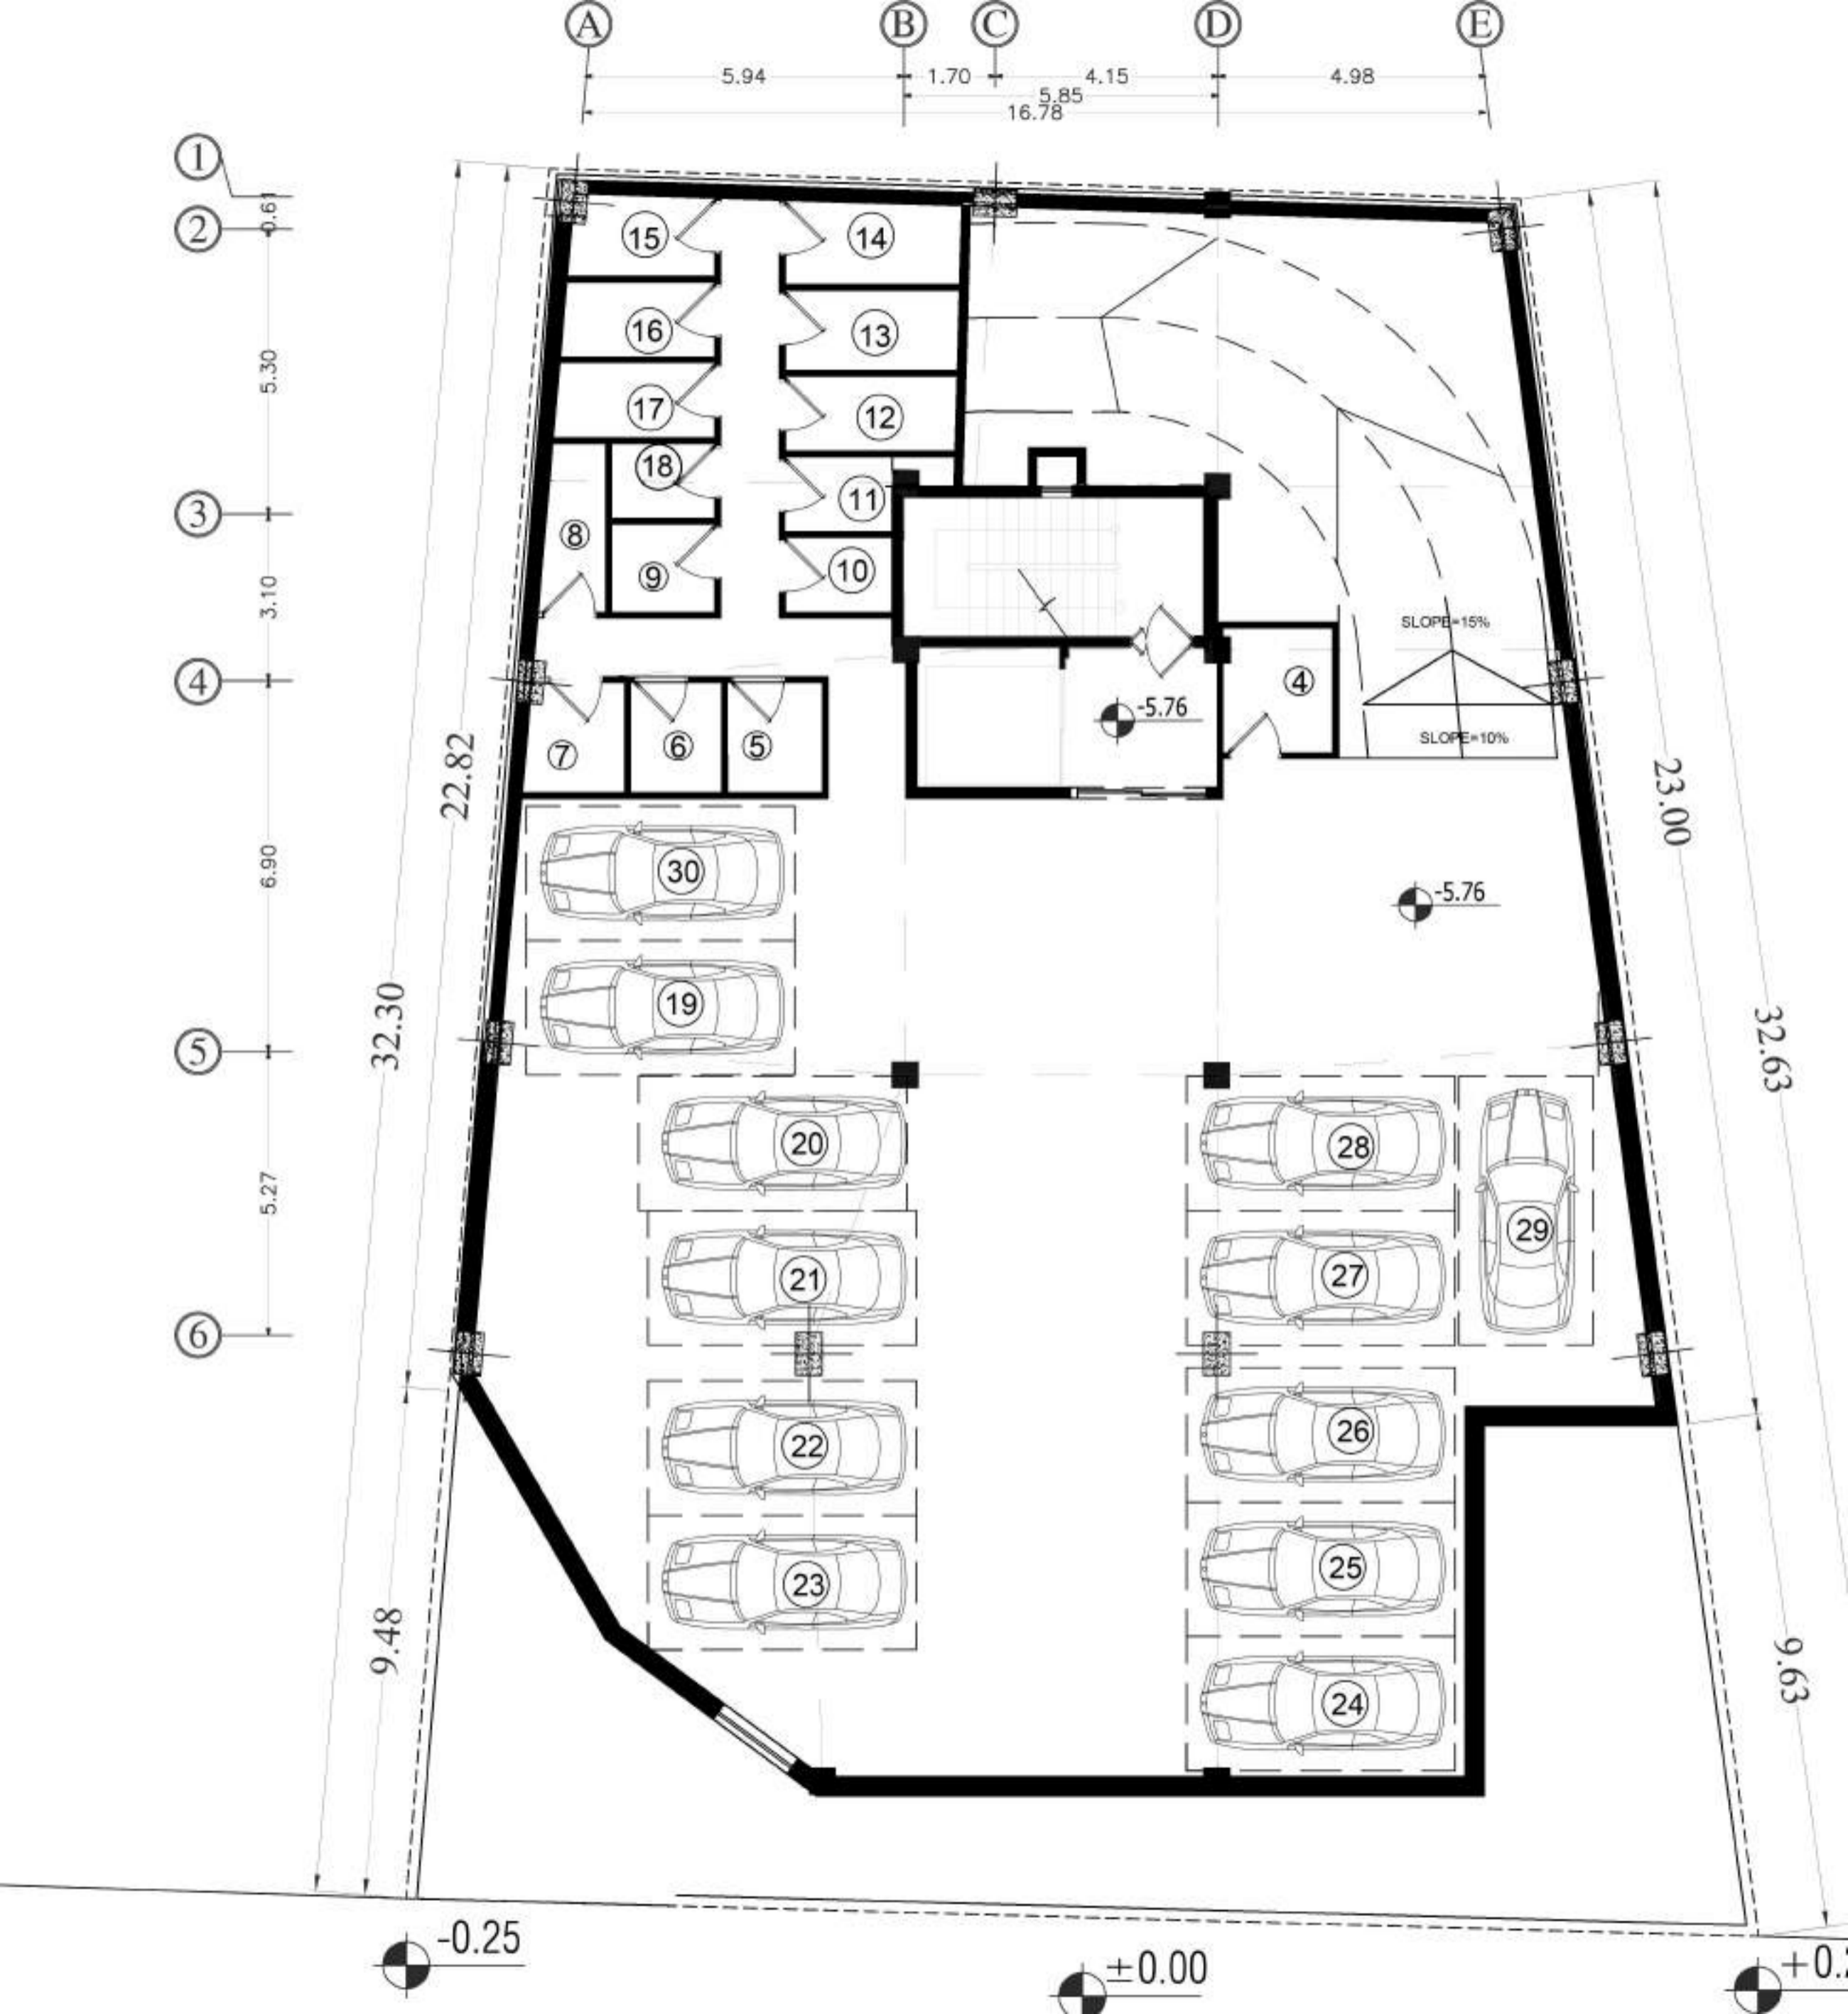

طبقات مسکونی اول تا ششم

مساحت واحد ها با کسر مساحت نورگیرها محاسبه شده است.

+31.34
4.90
+26.44
3.60
+22.84
3.60
+19.24
3.60
+15.64
3.60
+12.04
3.60
+8.44
3.60
+4.84
3.60
+0.64
4.20
-2.56
3.20
-5.76
3.20