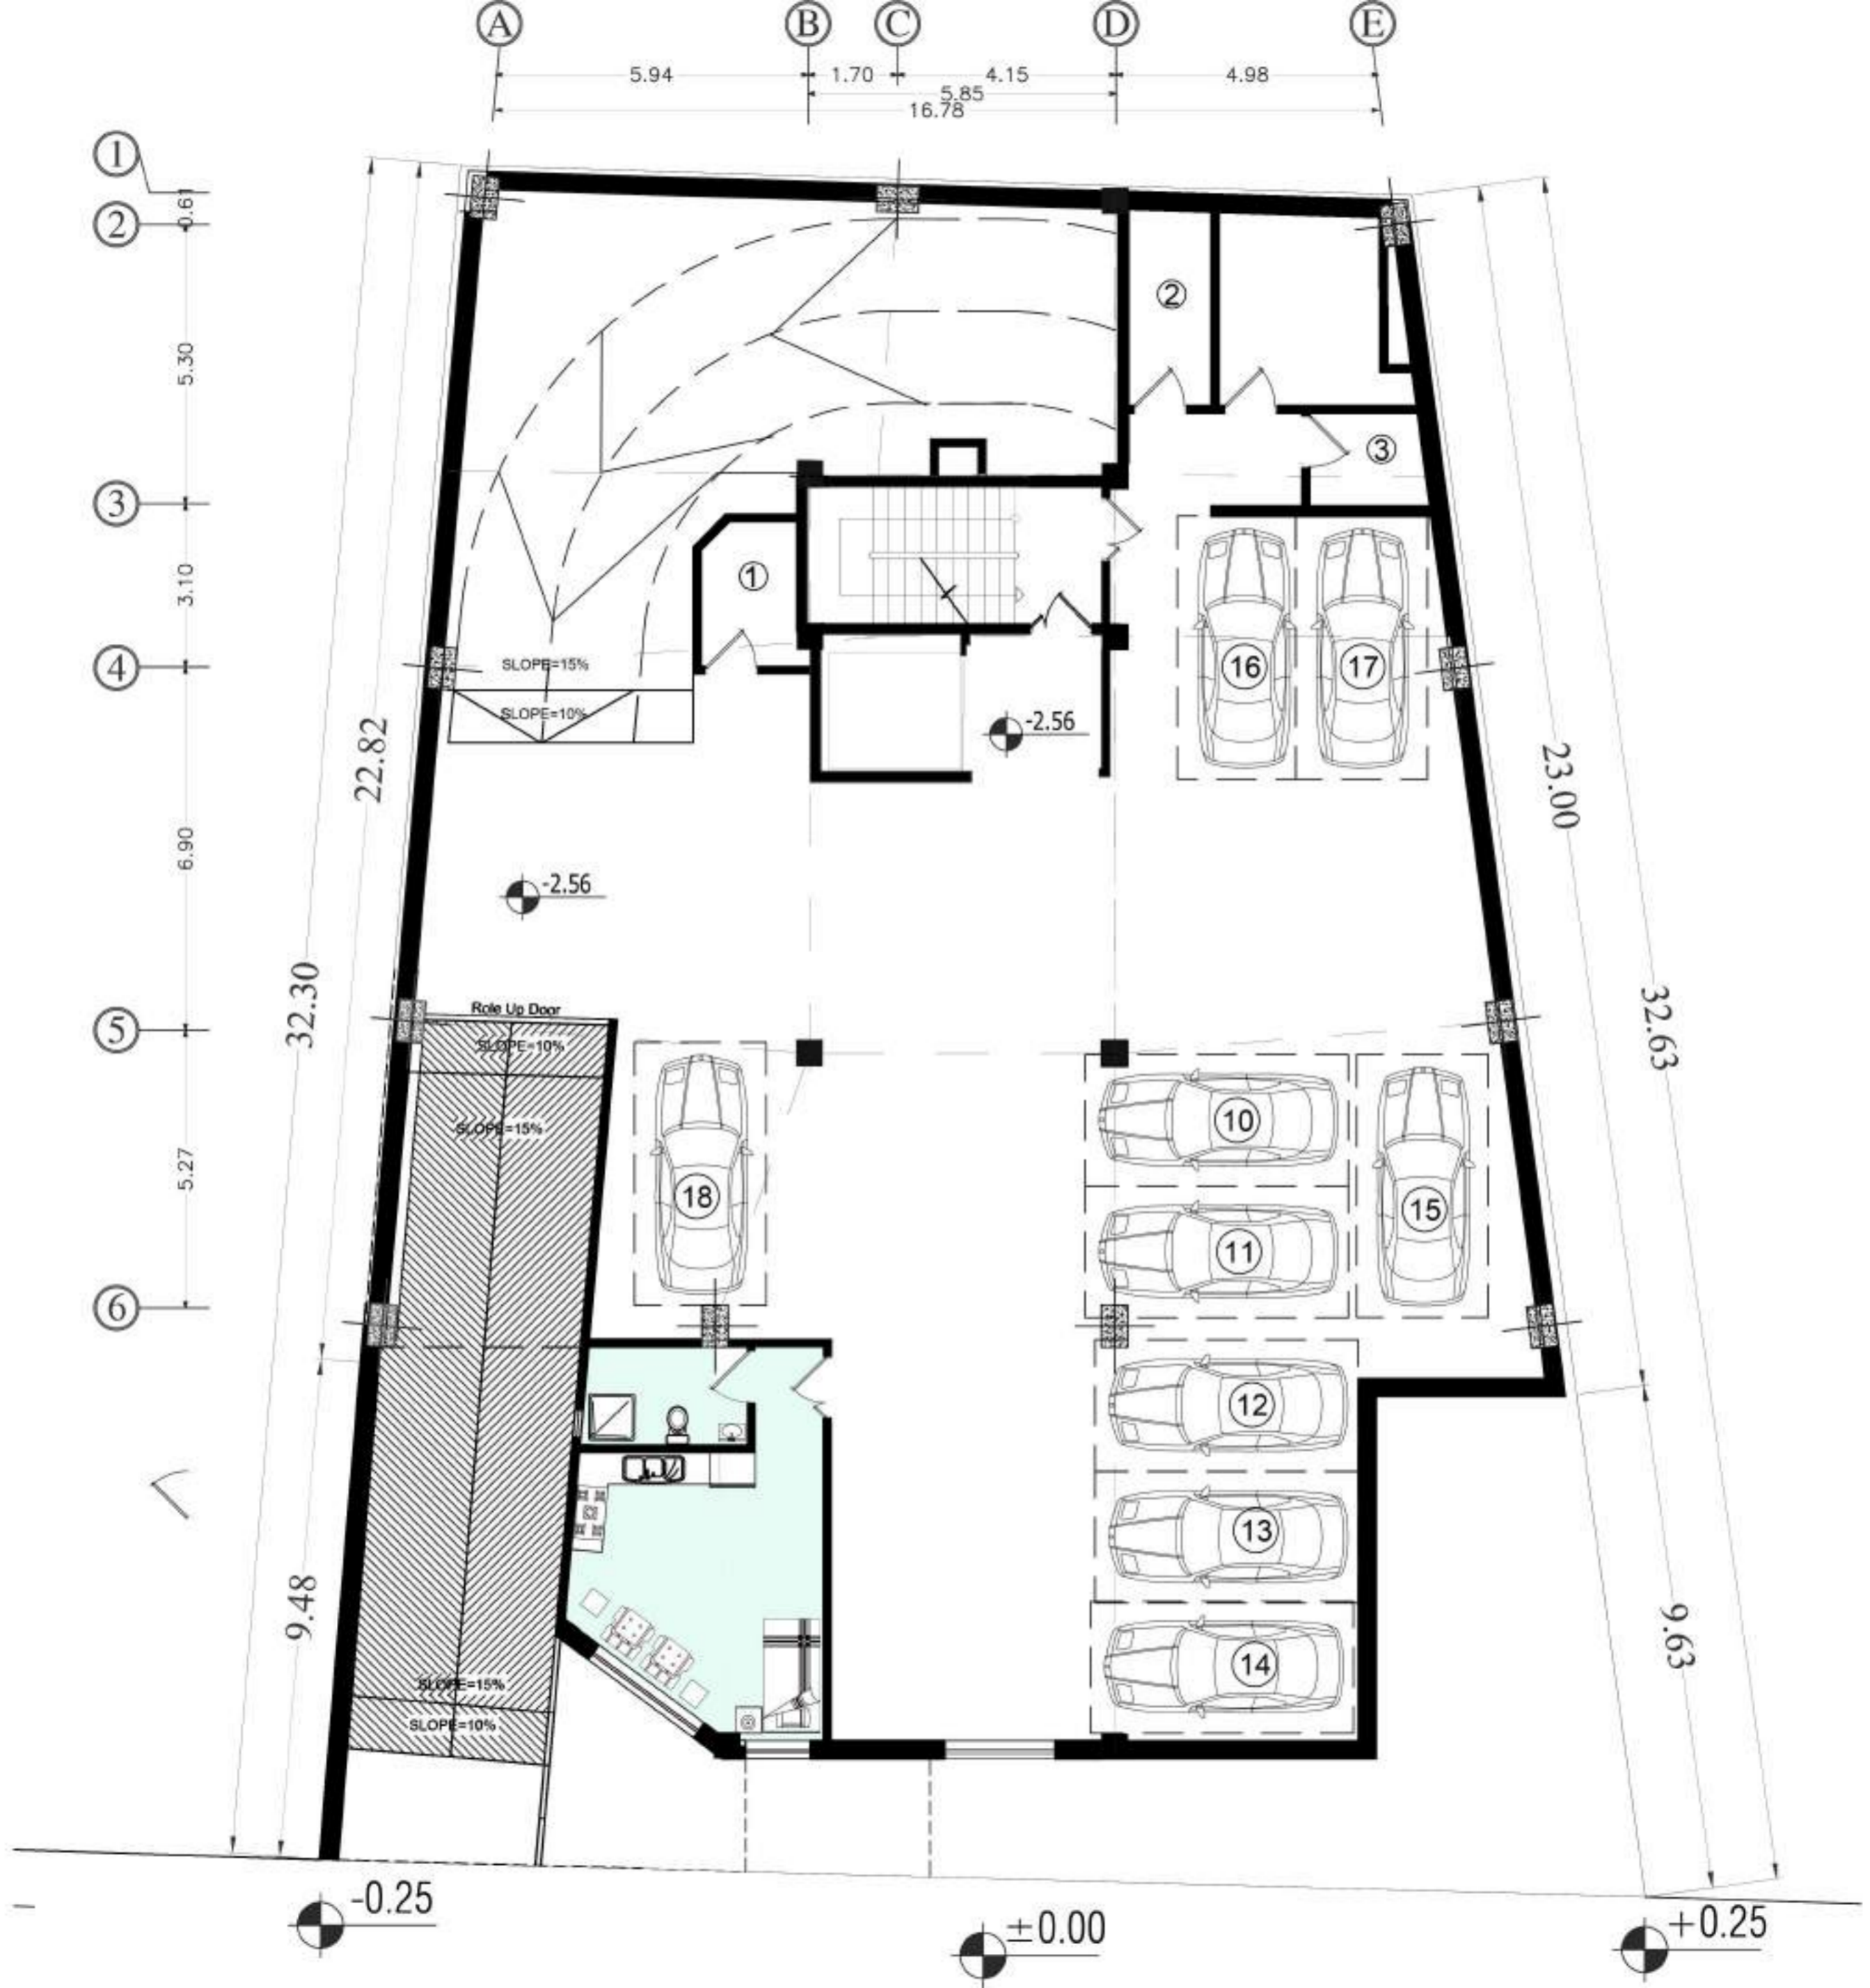

طبقات مسکونی اول تا ششم

مساحت واحد ها با کسر مساحت نورگیرها محاسبه شده است.

+31.34
4.90
+26.44
3.60
+22.84
3.60
+19.24
3.60
+15.64
3.60
+12.04
3.60
+8.44
3.60
+4.84
3.60
+0.64
4.20
-2.56
3.20
-5.76
3.20