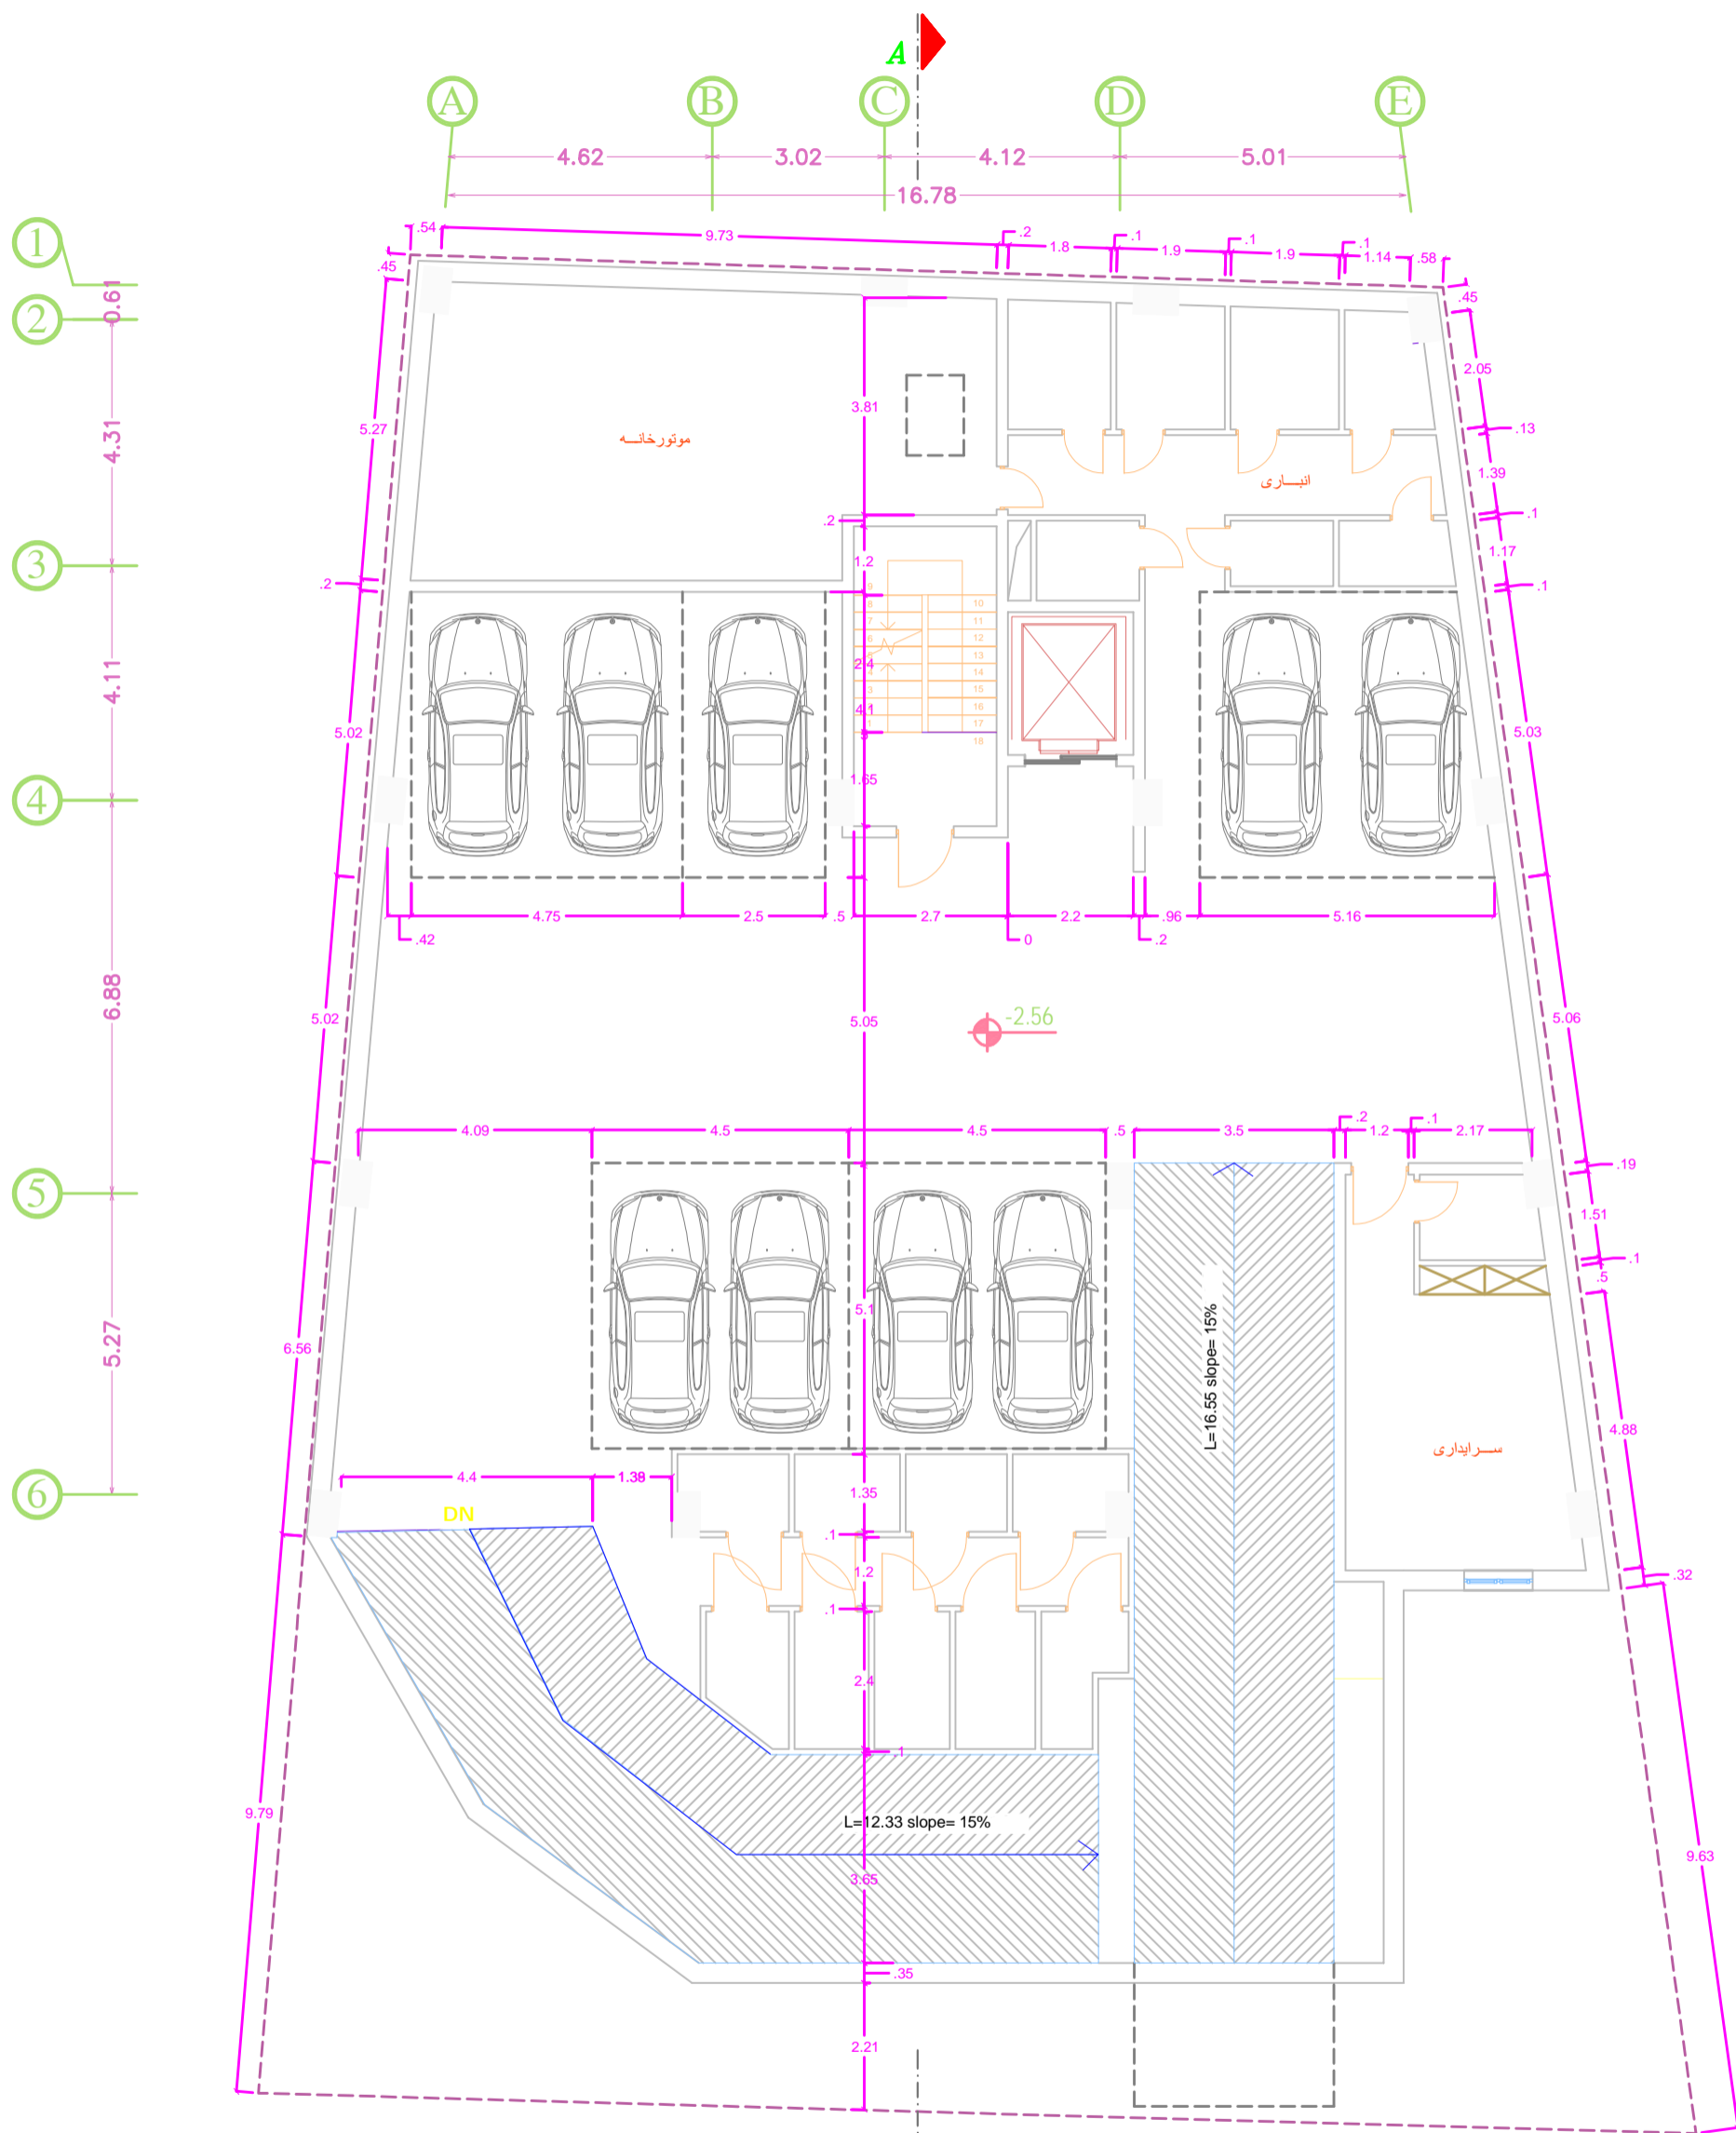

پلان تیپ طبقات
مقیاس: 1:100

پلان مبلمان طبقات

مقیاس: 1:100

پلان طبقه زیر زمین دوم

مقیاس: 1:100

پلان میلمان زیر زمین دوم
 مقیاس: 1:100

پلان طبقه زیر زمین اول

مقیاس: 1:100

پلان مبلمان زیر زمین اول
مقیاس: 1:100

پلان طبقه همکف

مقیاس: 1:100

پلان مبلمان طبقه همکف

مقیاس: 1:100

پلان مبلمان طبقات

مقیاس: 1:100

A-A برش
شماره ۲۵۵