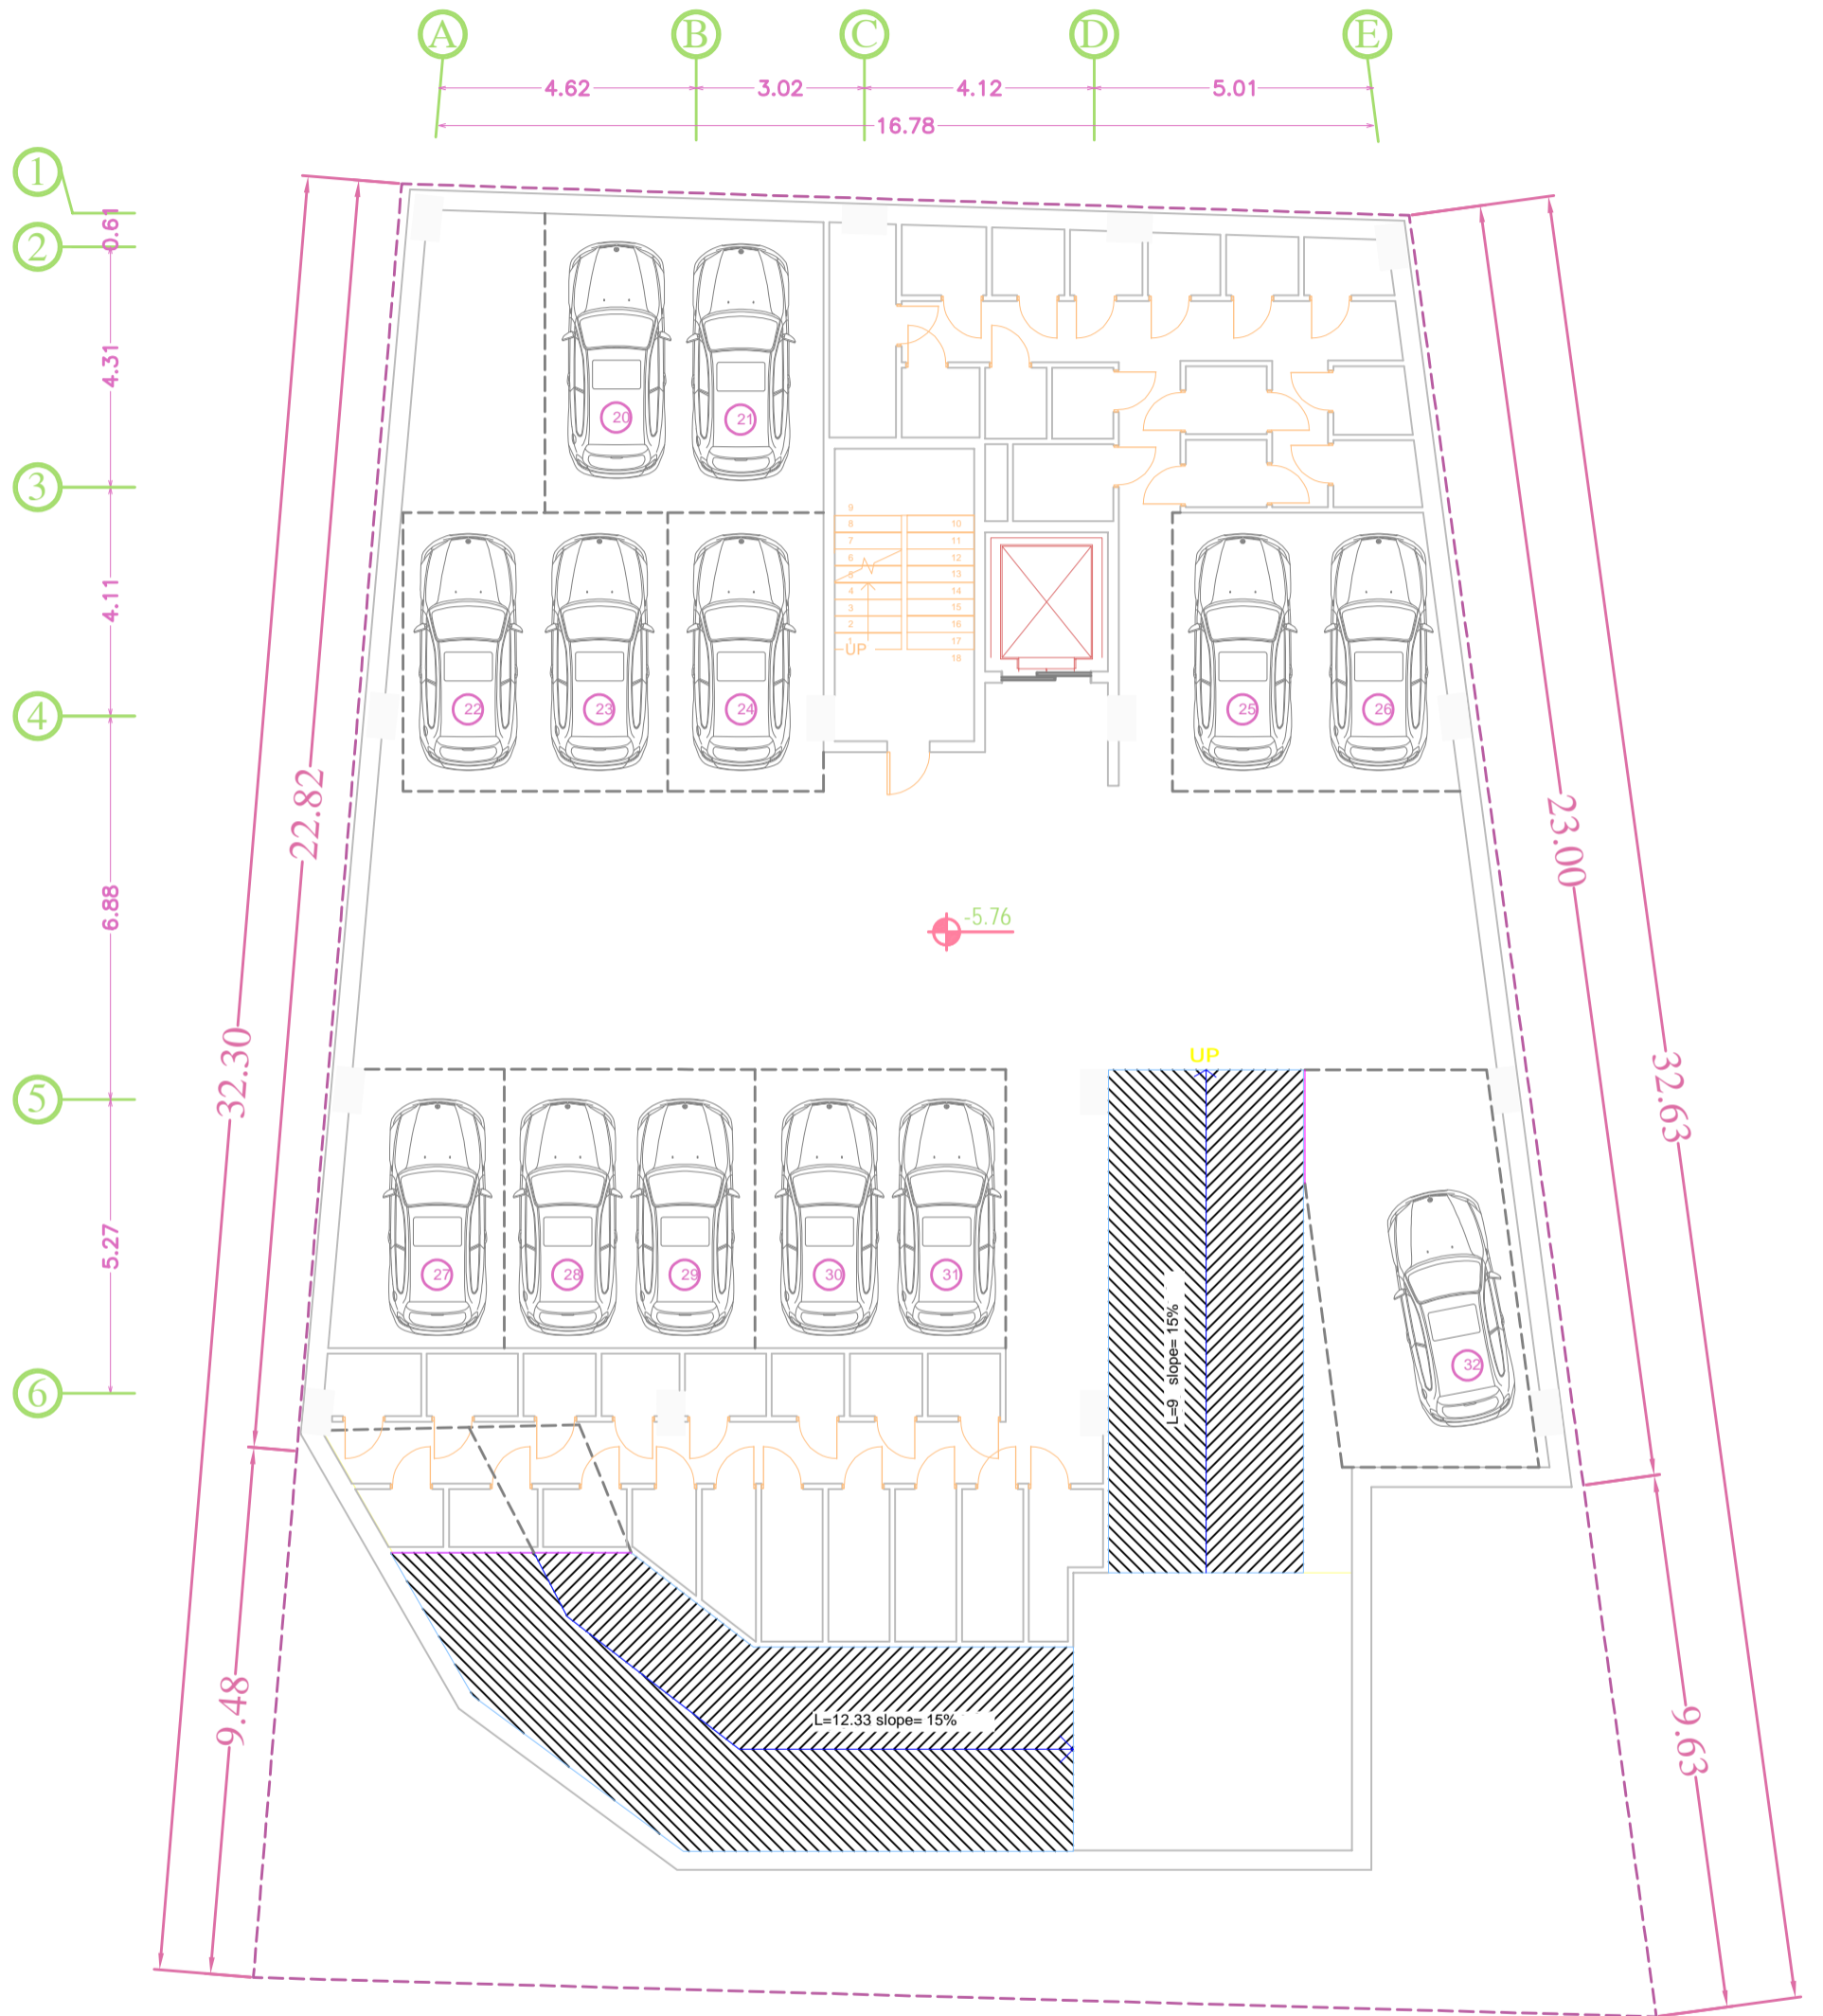

پلان تیپ طبقات
مقیاس: 1:100

پلان مبلمان طبقات

مقیاس: 1:100

پلان طبقه زیر زمین دوم

مقیاس: 1:100

پلان میلمان زیر زمین دوم
 مقیاس: 1:100

پلان طبقه زیر زمین اول

مقیاس: 1:100

پلان مبلمان زیر زمین اول
مقیاس: 1:100

پلان طبقه همکف

مقیاس: 1:100

پلان مبلمان طبقه همکف

مقیاس: 1:100

پلان مبلمان طبقات

مقیاس: 1:100

A-A برش
شماره ۲۵۵