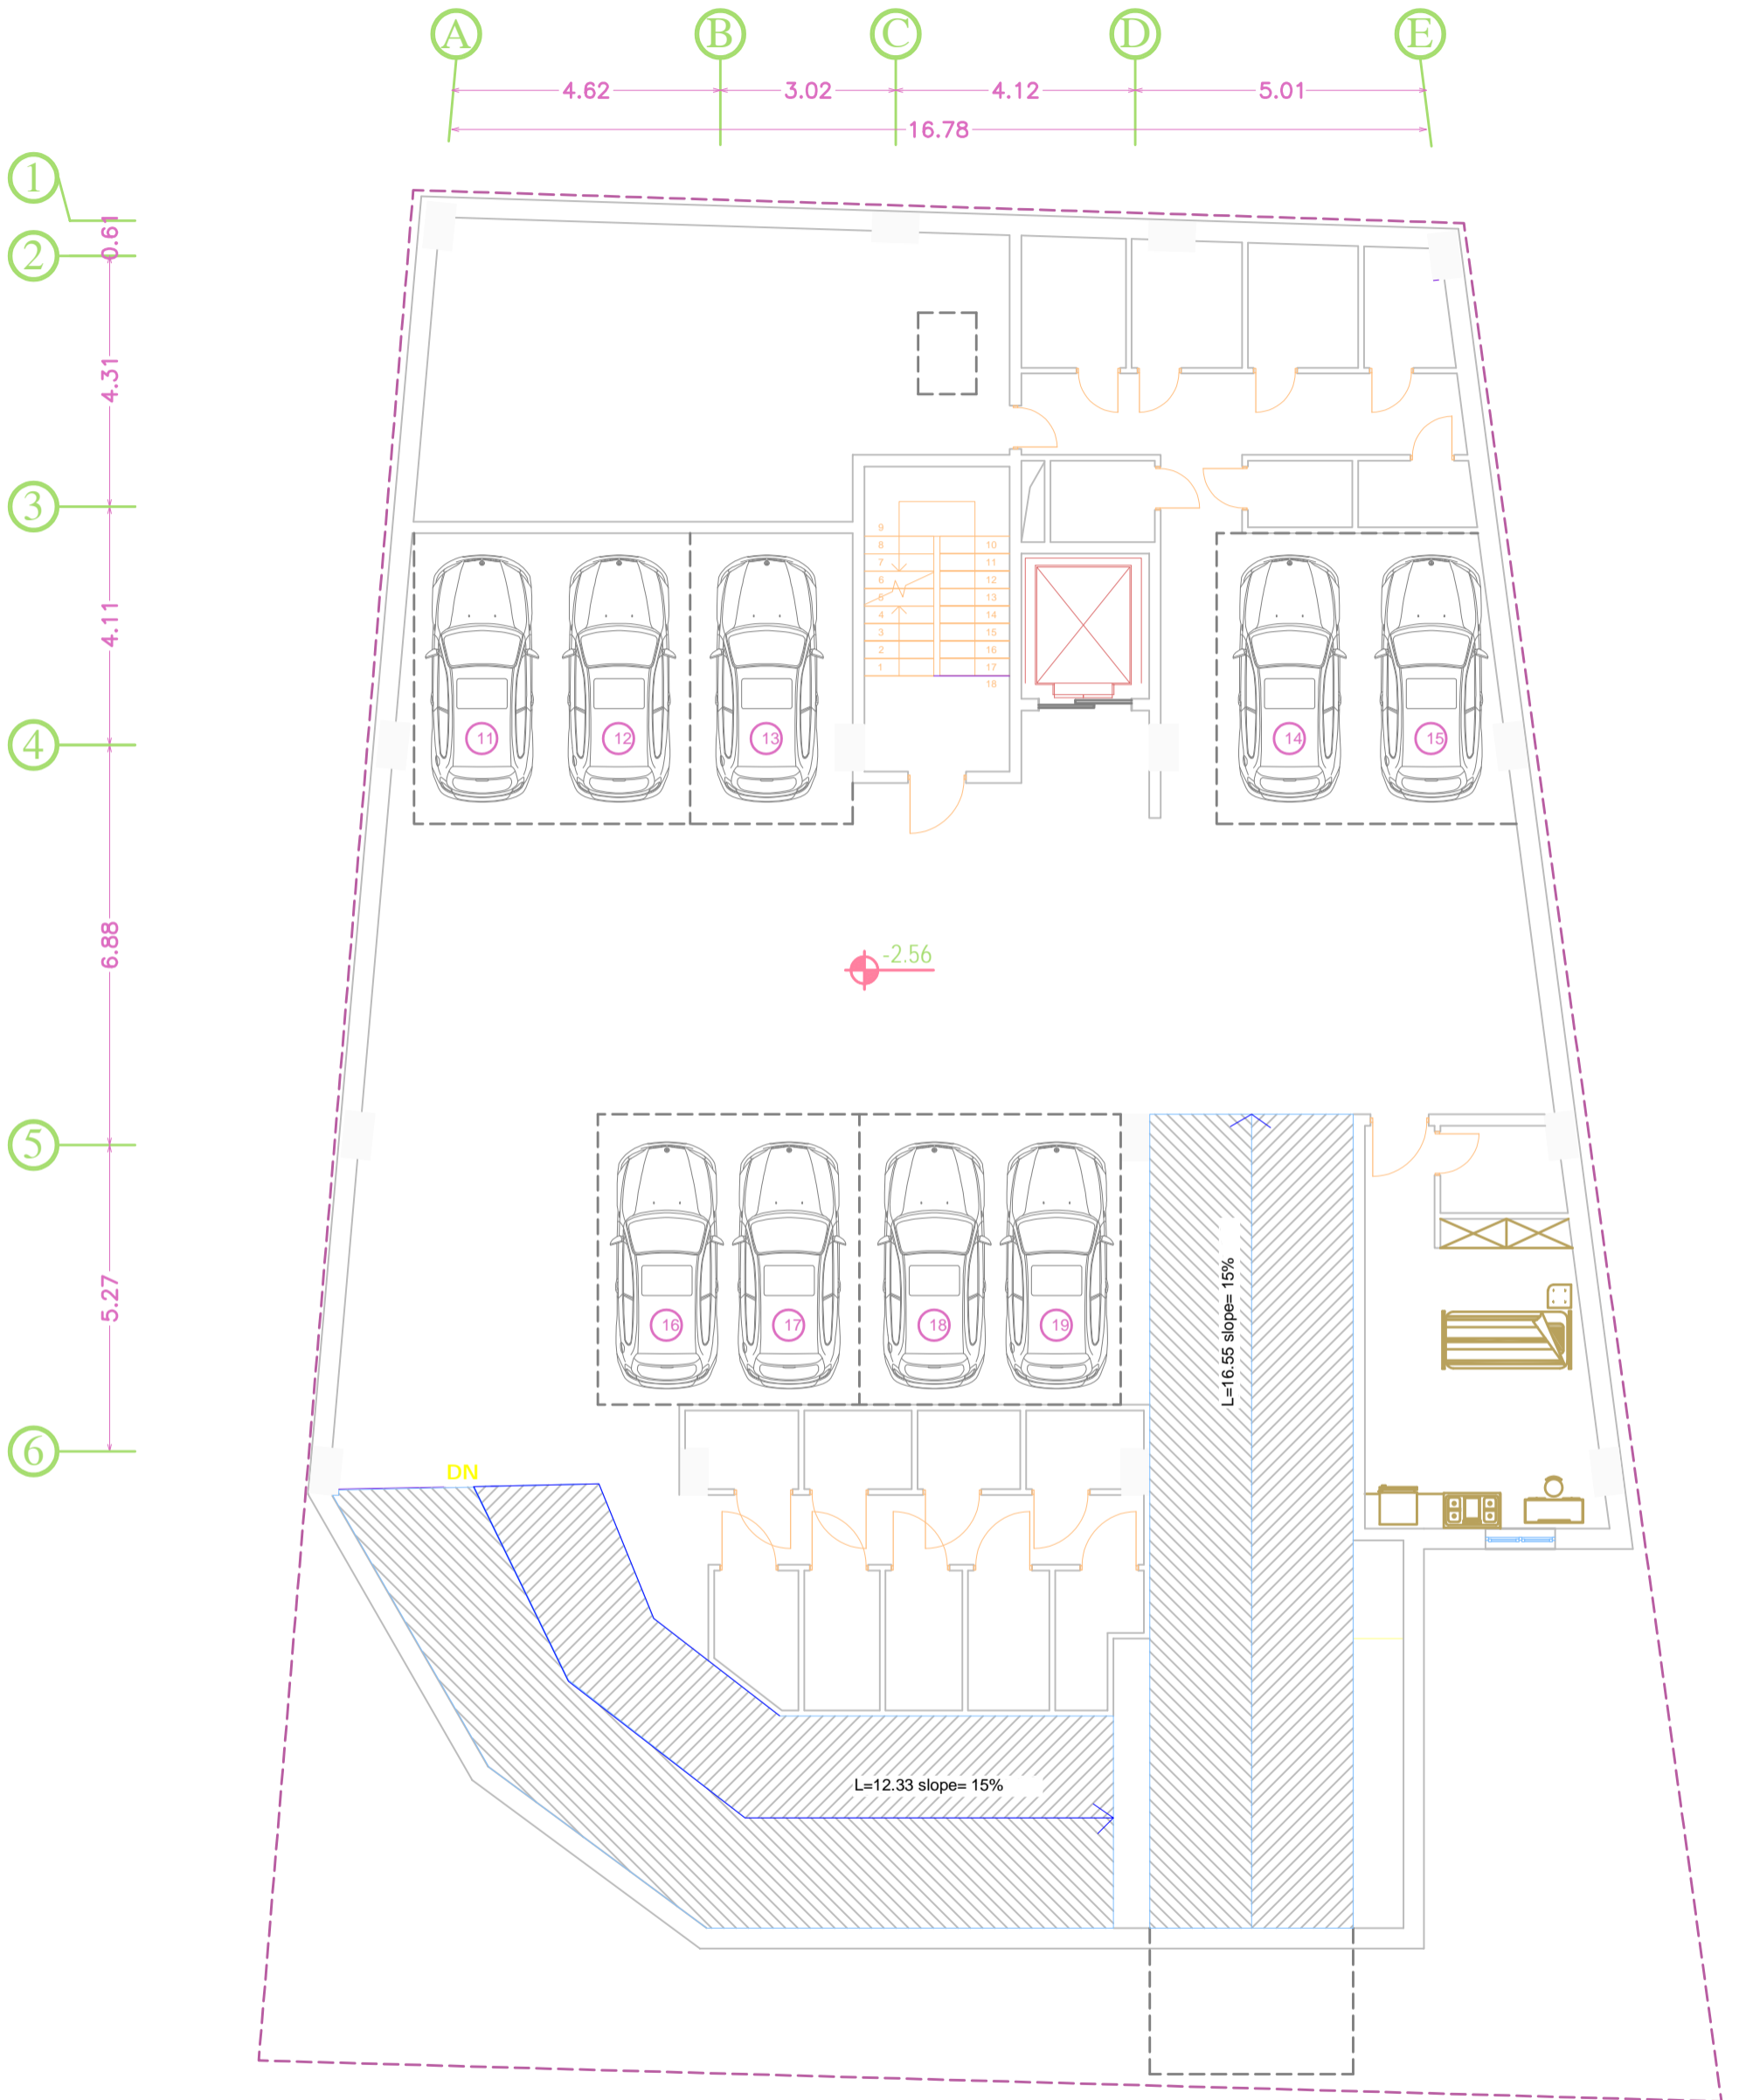

پلان تیپ طبقات
مقیاس: 1:100

پلان مبلمان طبقات

مقیاس: 1:100

پلان طبقه زیر زمین دوم

مقیاس: 1:100

پلان میلمان زیر زمین دوم
 مقیاس: 1:100

پلان طبقه زیر زمین اول

مقیاس: 1:100

پلان مبلمان زیر زمین اول
مقیاس: 1:100

پلان طبقه همکف

مقیاس: 1:100

پلان مبلمان طبقه همکف

مقیاس: 1:100

پلان مبلمان طبقات

مقیاس: 1:100

A-A برش
شماره ۲۵۵