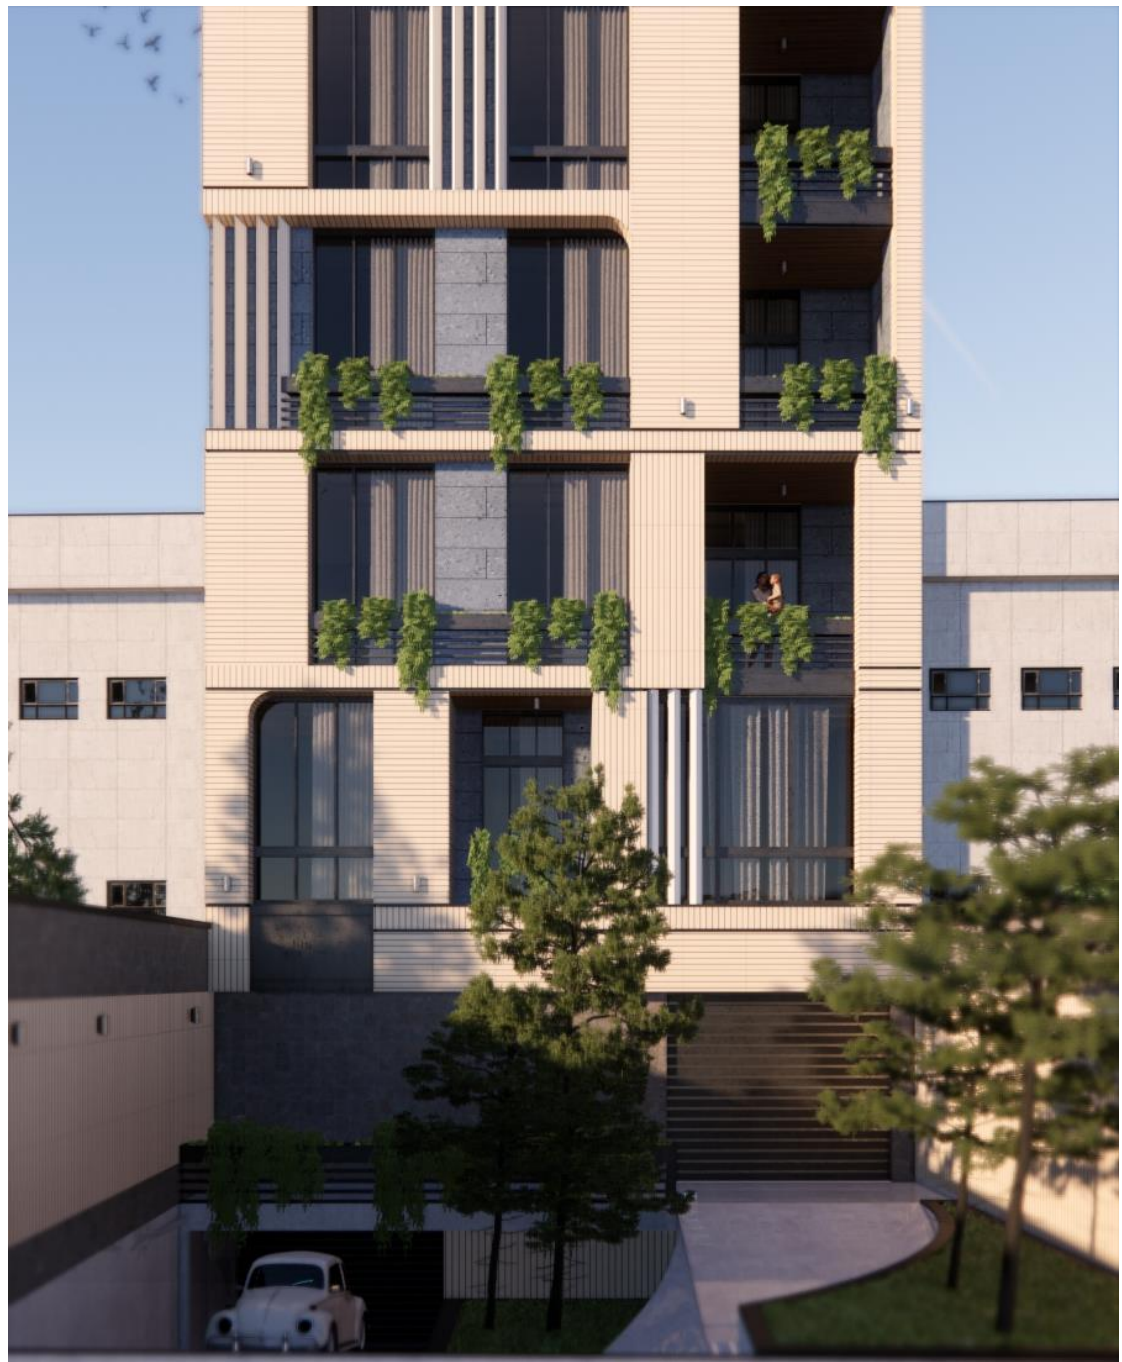

آجر کرمی روشن با
بند عمودی

آجر کرمی روشن با
بند افقی

لور عمودی با آجر
پلاک عمودی

تایل سرامیکی به رنگ
قهوه ای رو به خاکستری

نمای شمالی - رندر غروب

نمای شمالی - رندر شب

سنگ بازالت تایل دار
نما

جانپناه از جنس ورق
کوره ای

چراغ دکوراتیو دو
طرفه لامپ دار

نمای جنوبی - پرسپکتیو