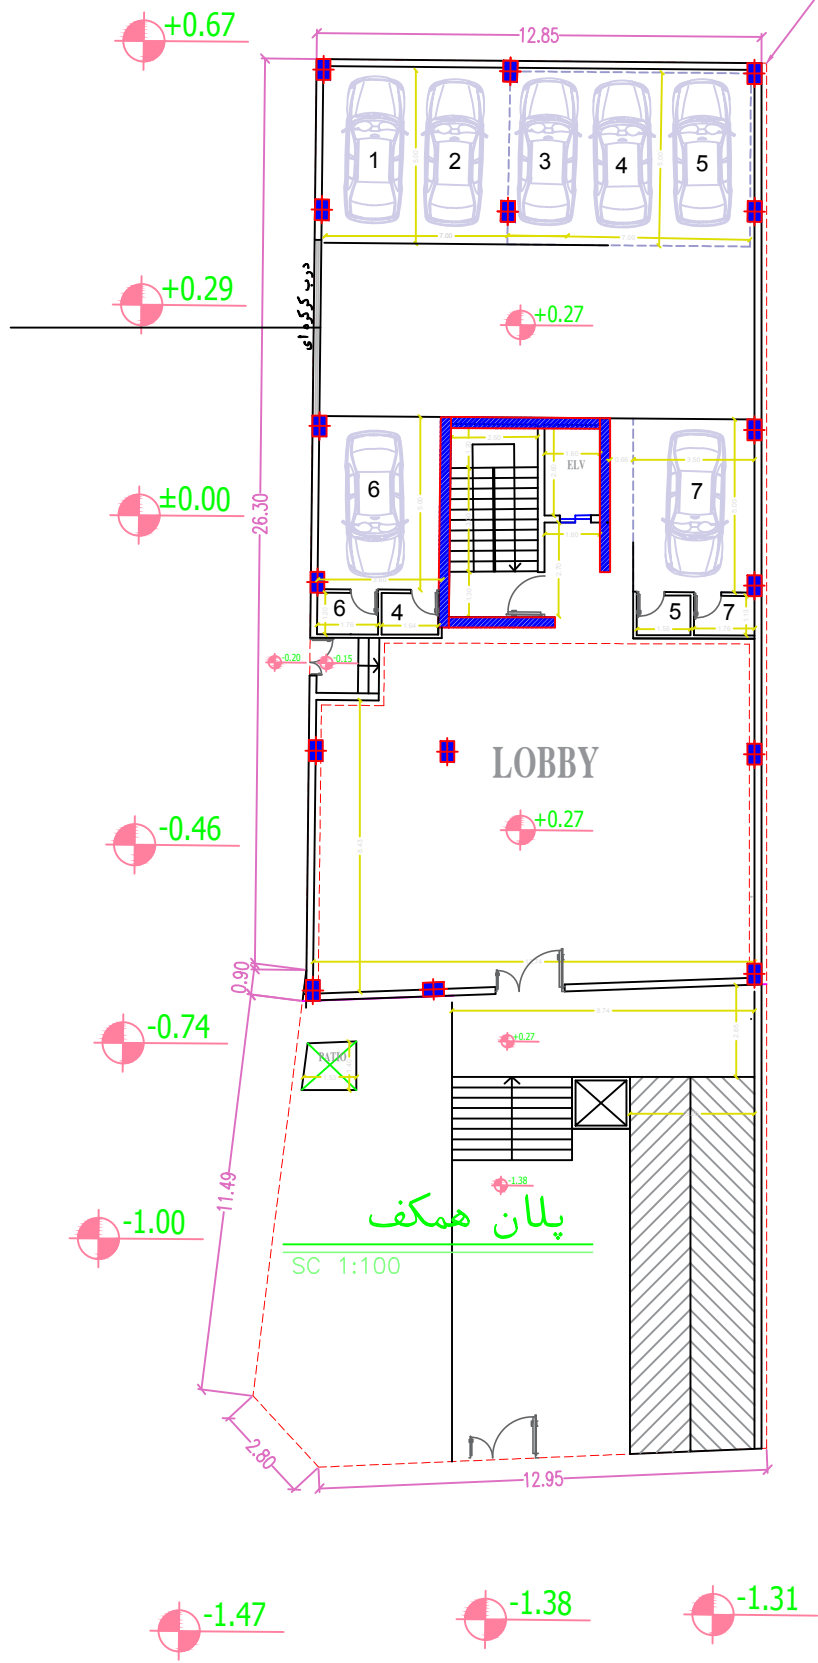

در صورت نیاز
به اسکالرها

+0.67

+0.29

±0.00

-0.46

-0.74

-1.00

-1.47

+0.27

+0.27

+0.27

-1.38

-1.38

-1.31

SC 1:100

پلان همکف

درت گروها

26.30

0.90

11.49

2.80

12.85

12.95

LOBBY

ELV

1

2

3

4

5

6

7