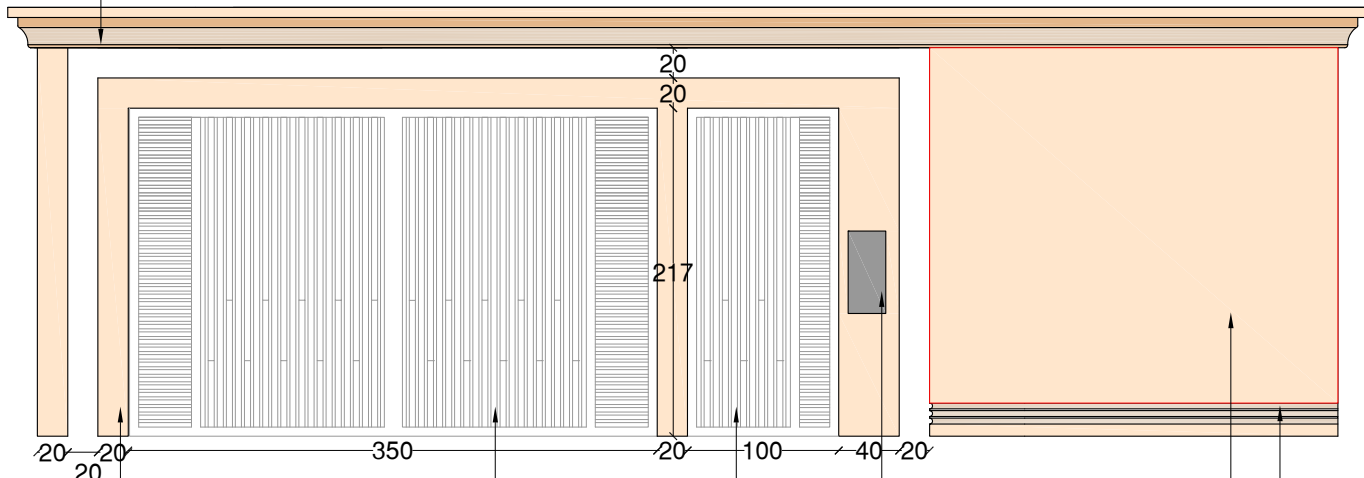

پروفیل ابزار خورده
از جنس سنگ روشن

View As

گیت سنگی از جنس
سنگ روشن به عرض 40cm
به صورت افقی و بدون بند

درب ماشین رو

درب نفر رو

محل نصب آیفون

بدنه از جنس
سنگ روشن به عرض 40cm
به صورت افقی و بدون بند

شیار داخل سنگ