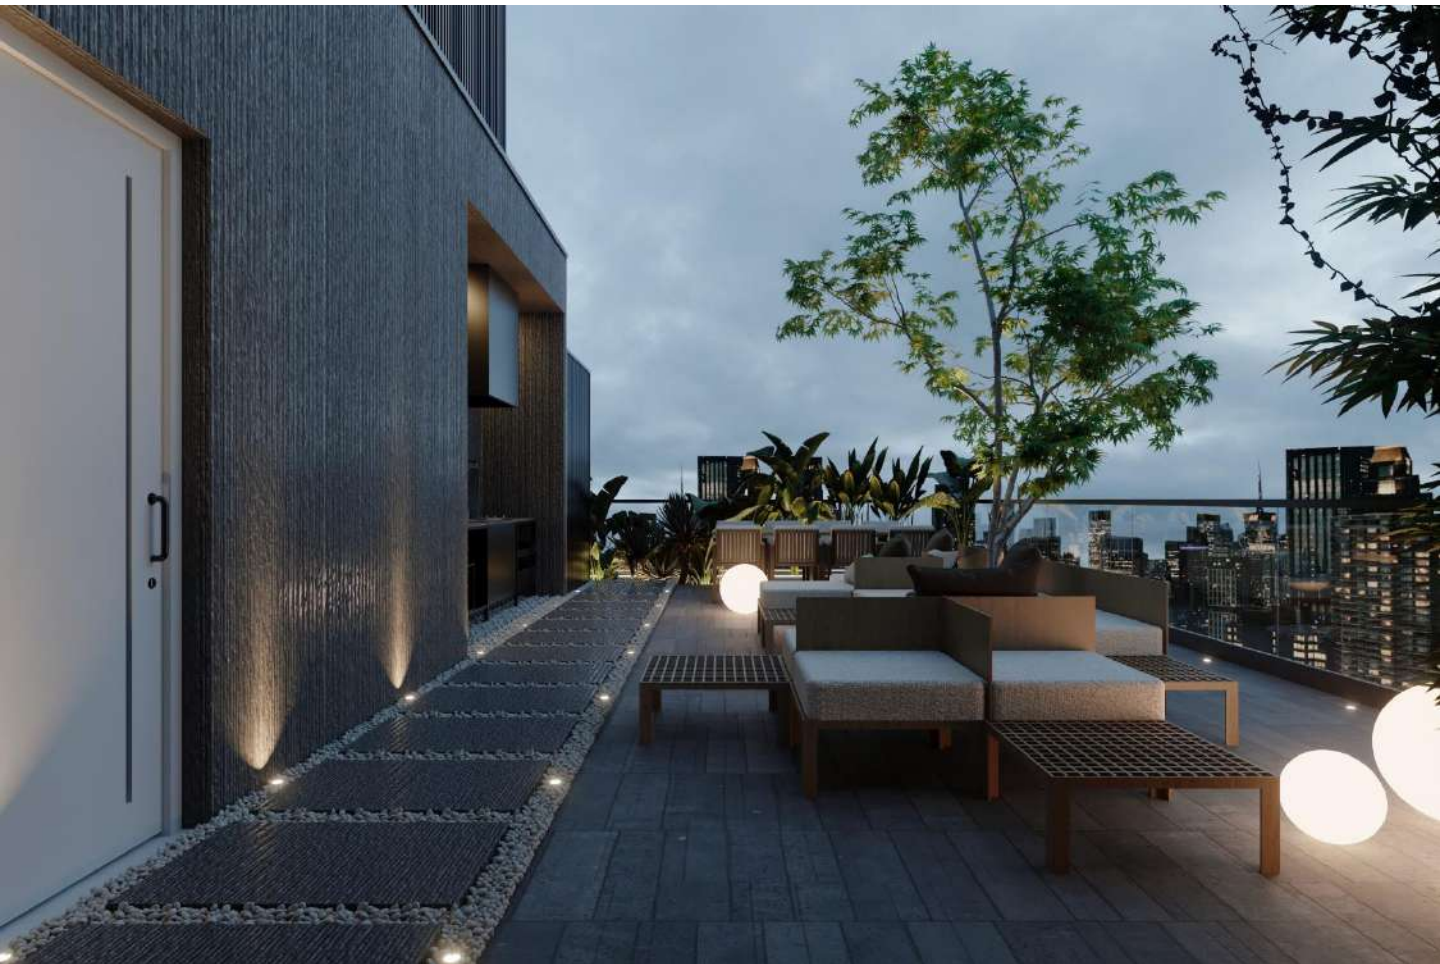

CHENARAN RESIDENTIAL BUILDING