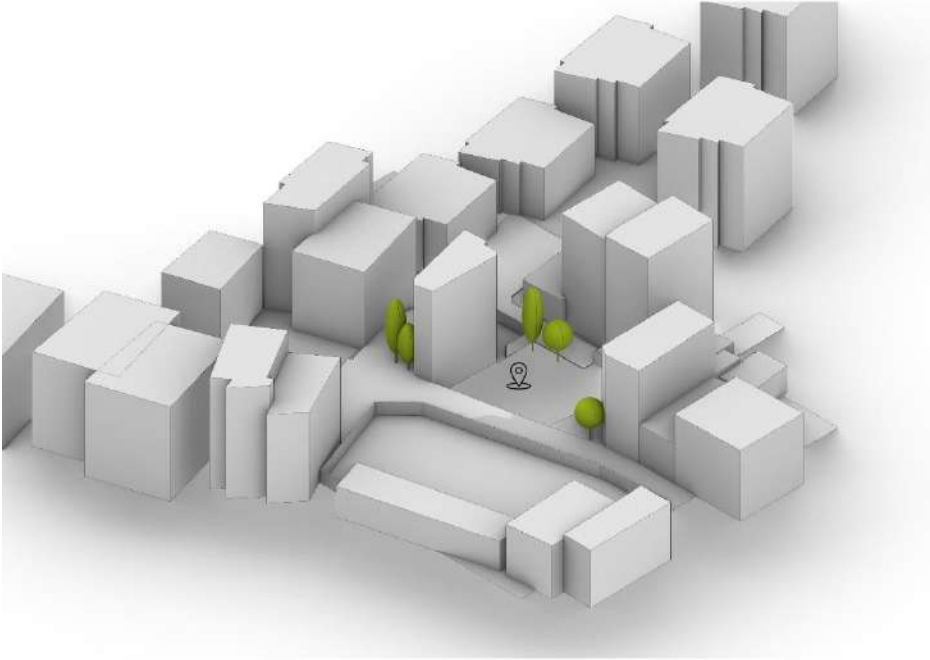

CHENARAN RESIDENTIAL BUILDING