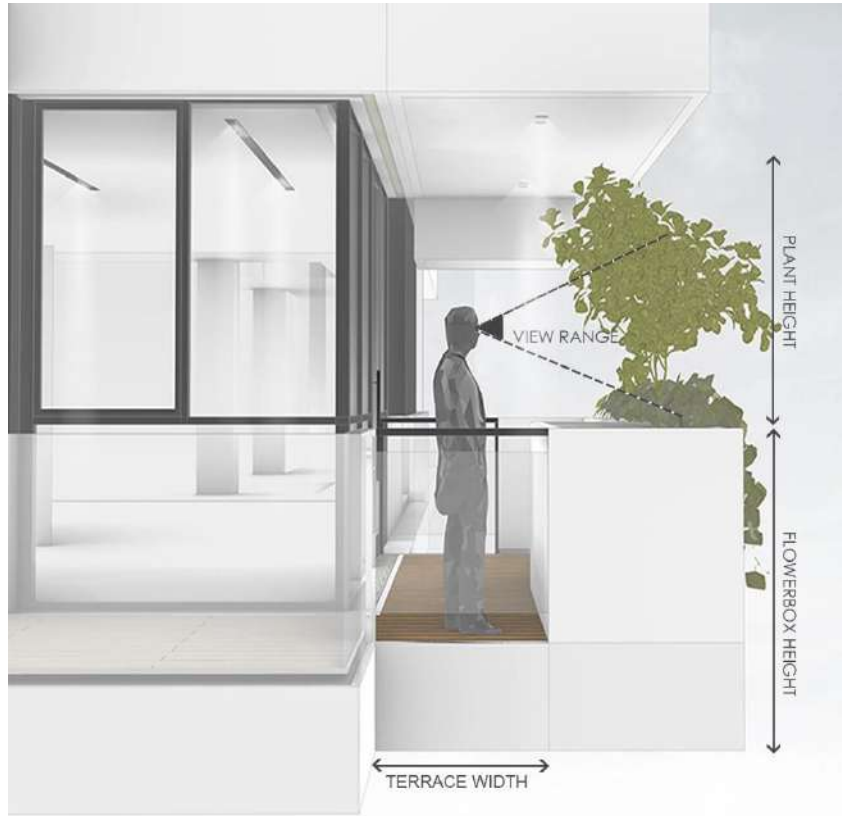

CHENARAN RESIDENTIAL BUILDING