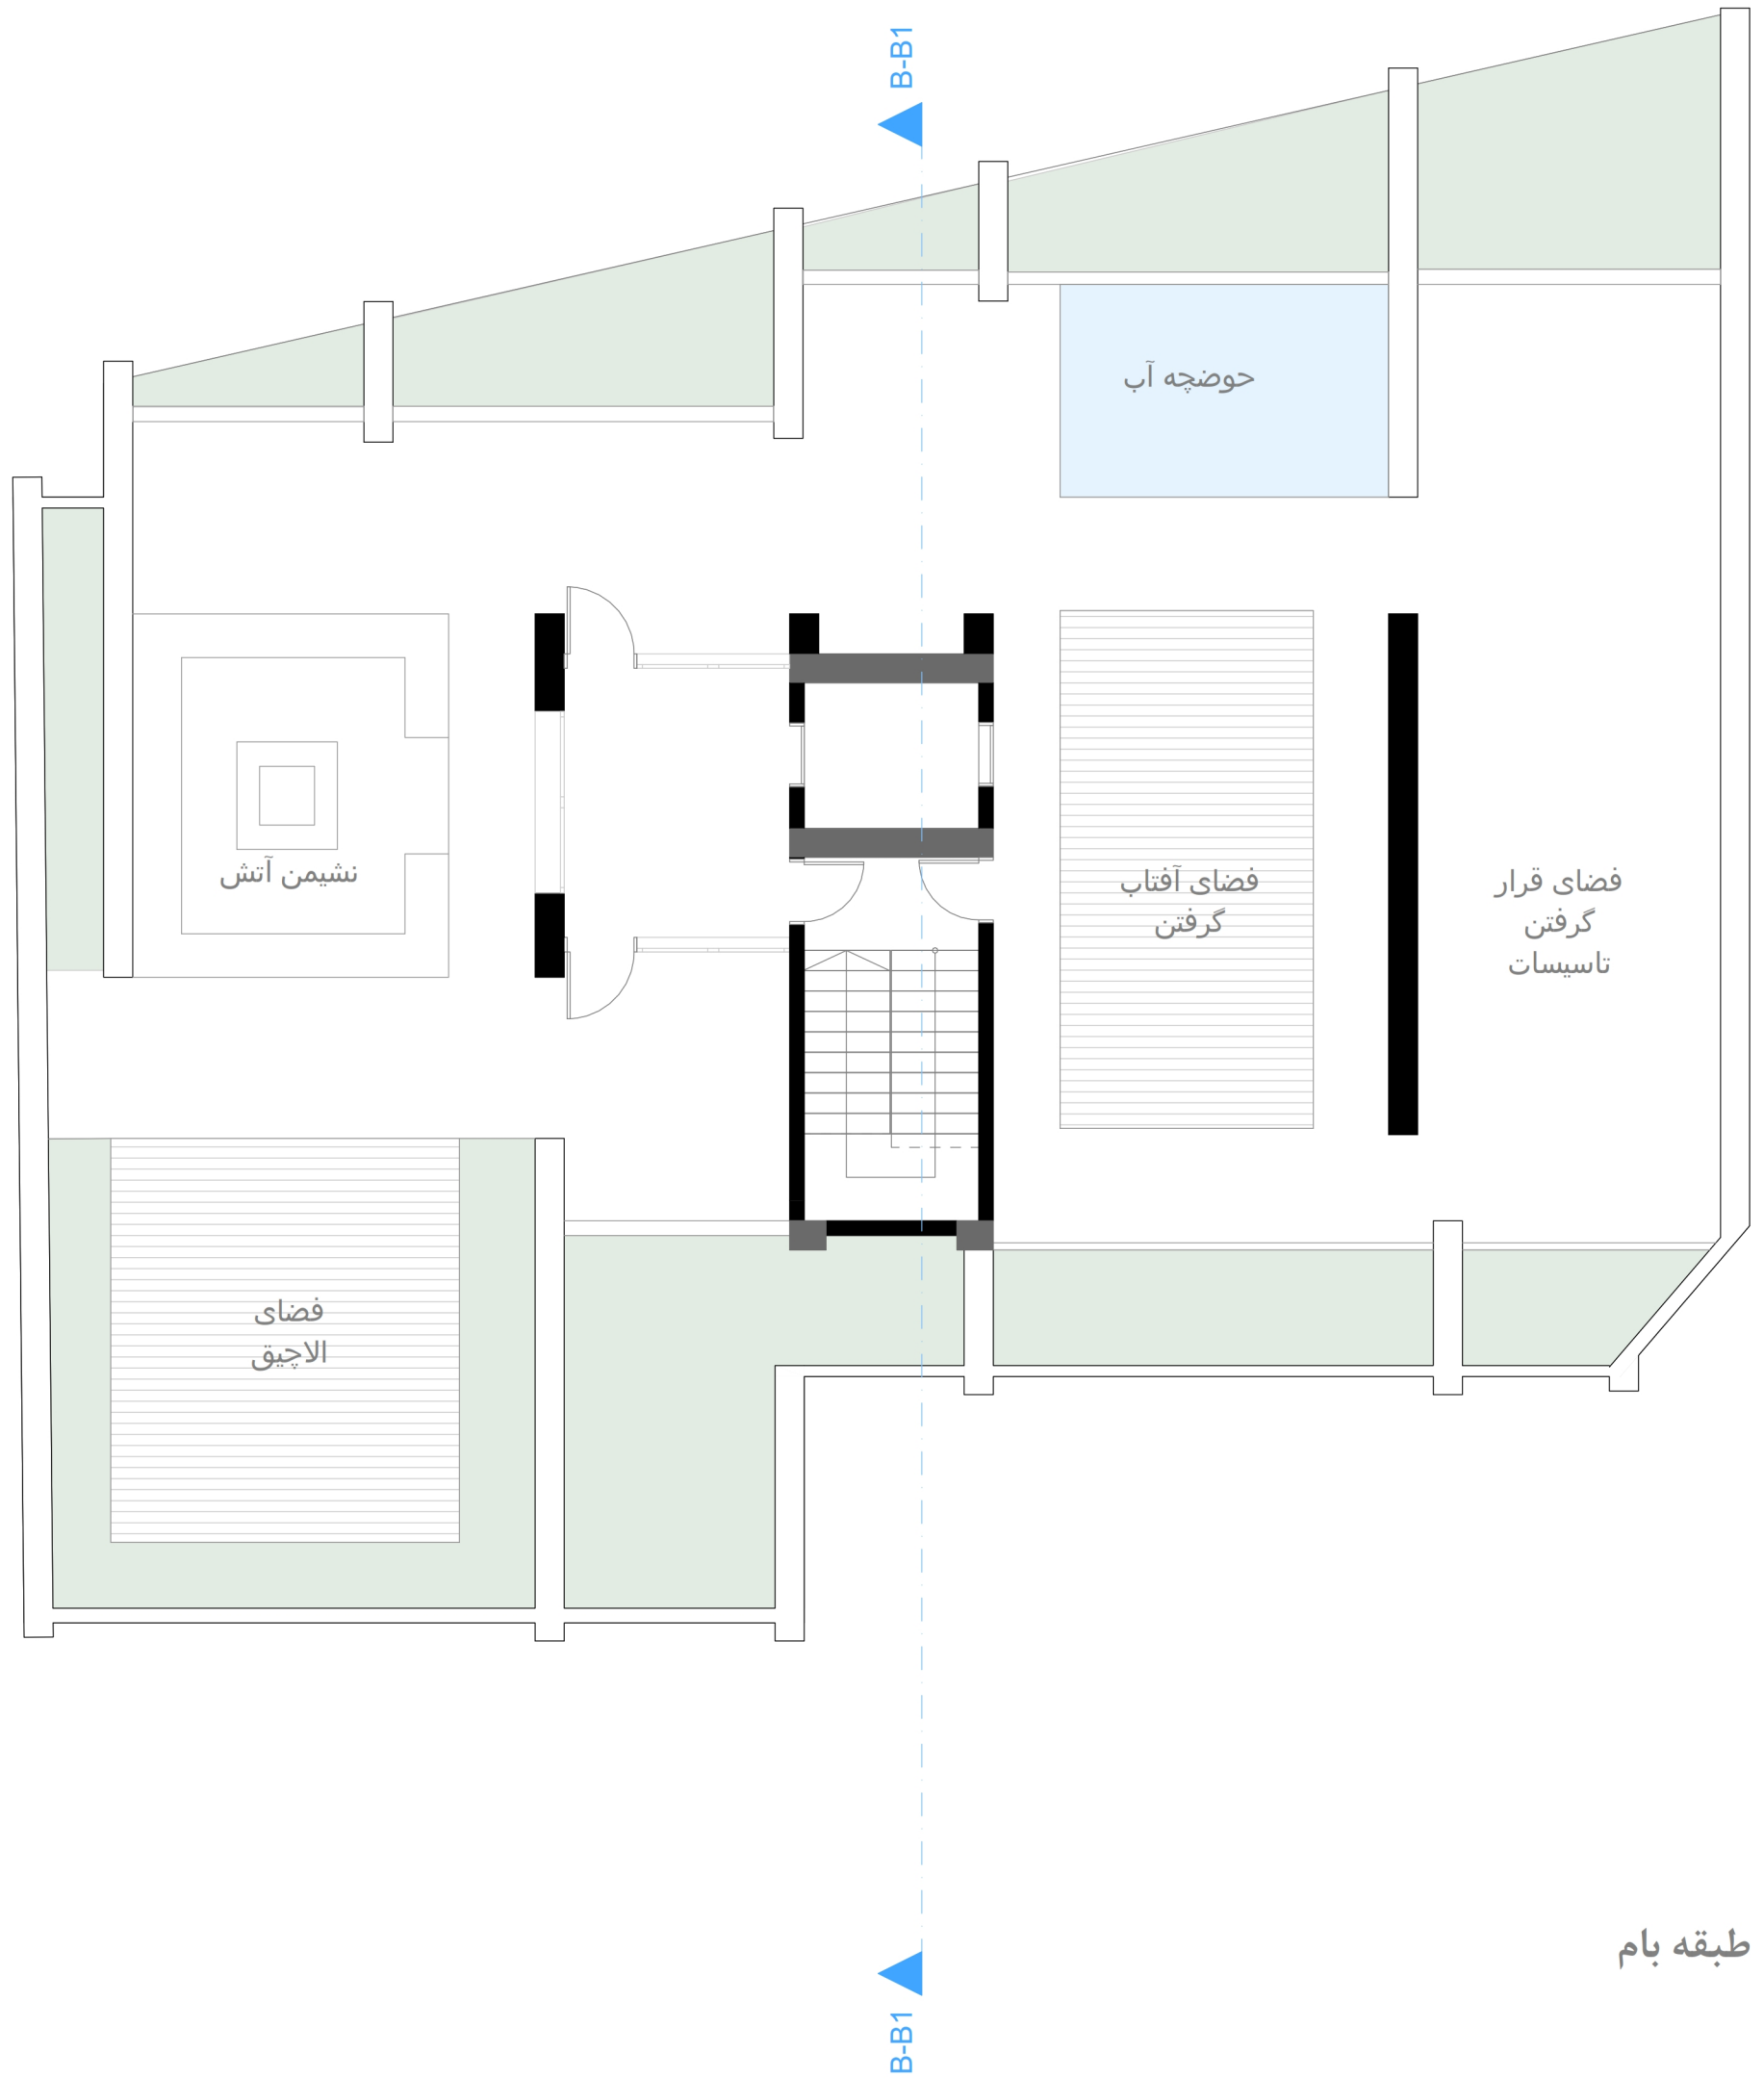

تیپ طبقات مسکونی

تیپ طبقات مسکونی

طبقه همکف

انبار متعلق به همین پارکینگ است

انبار متعلق به همین پارکینگ است

تاسیسات

گود نور برای تاسیسات

طبقه منفی ۲

3.42-

-5.700

طبقه بام