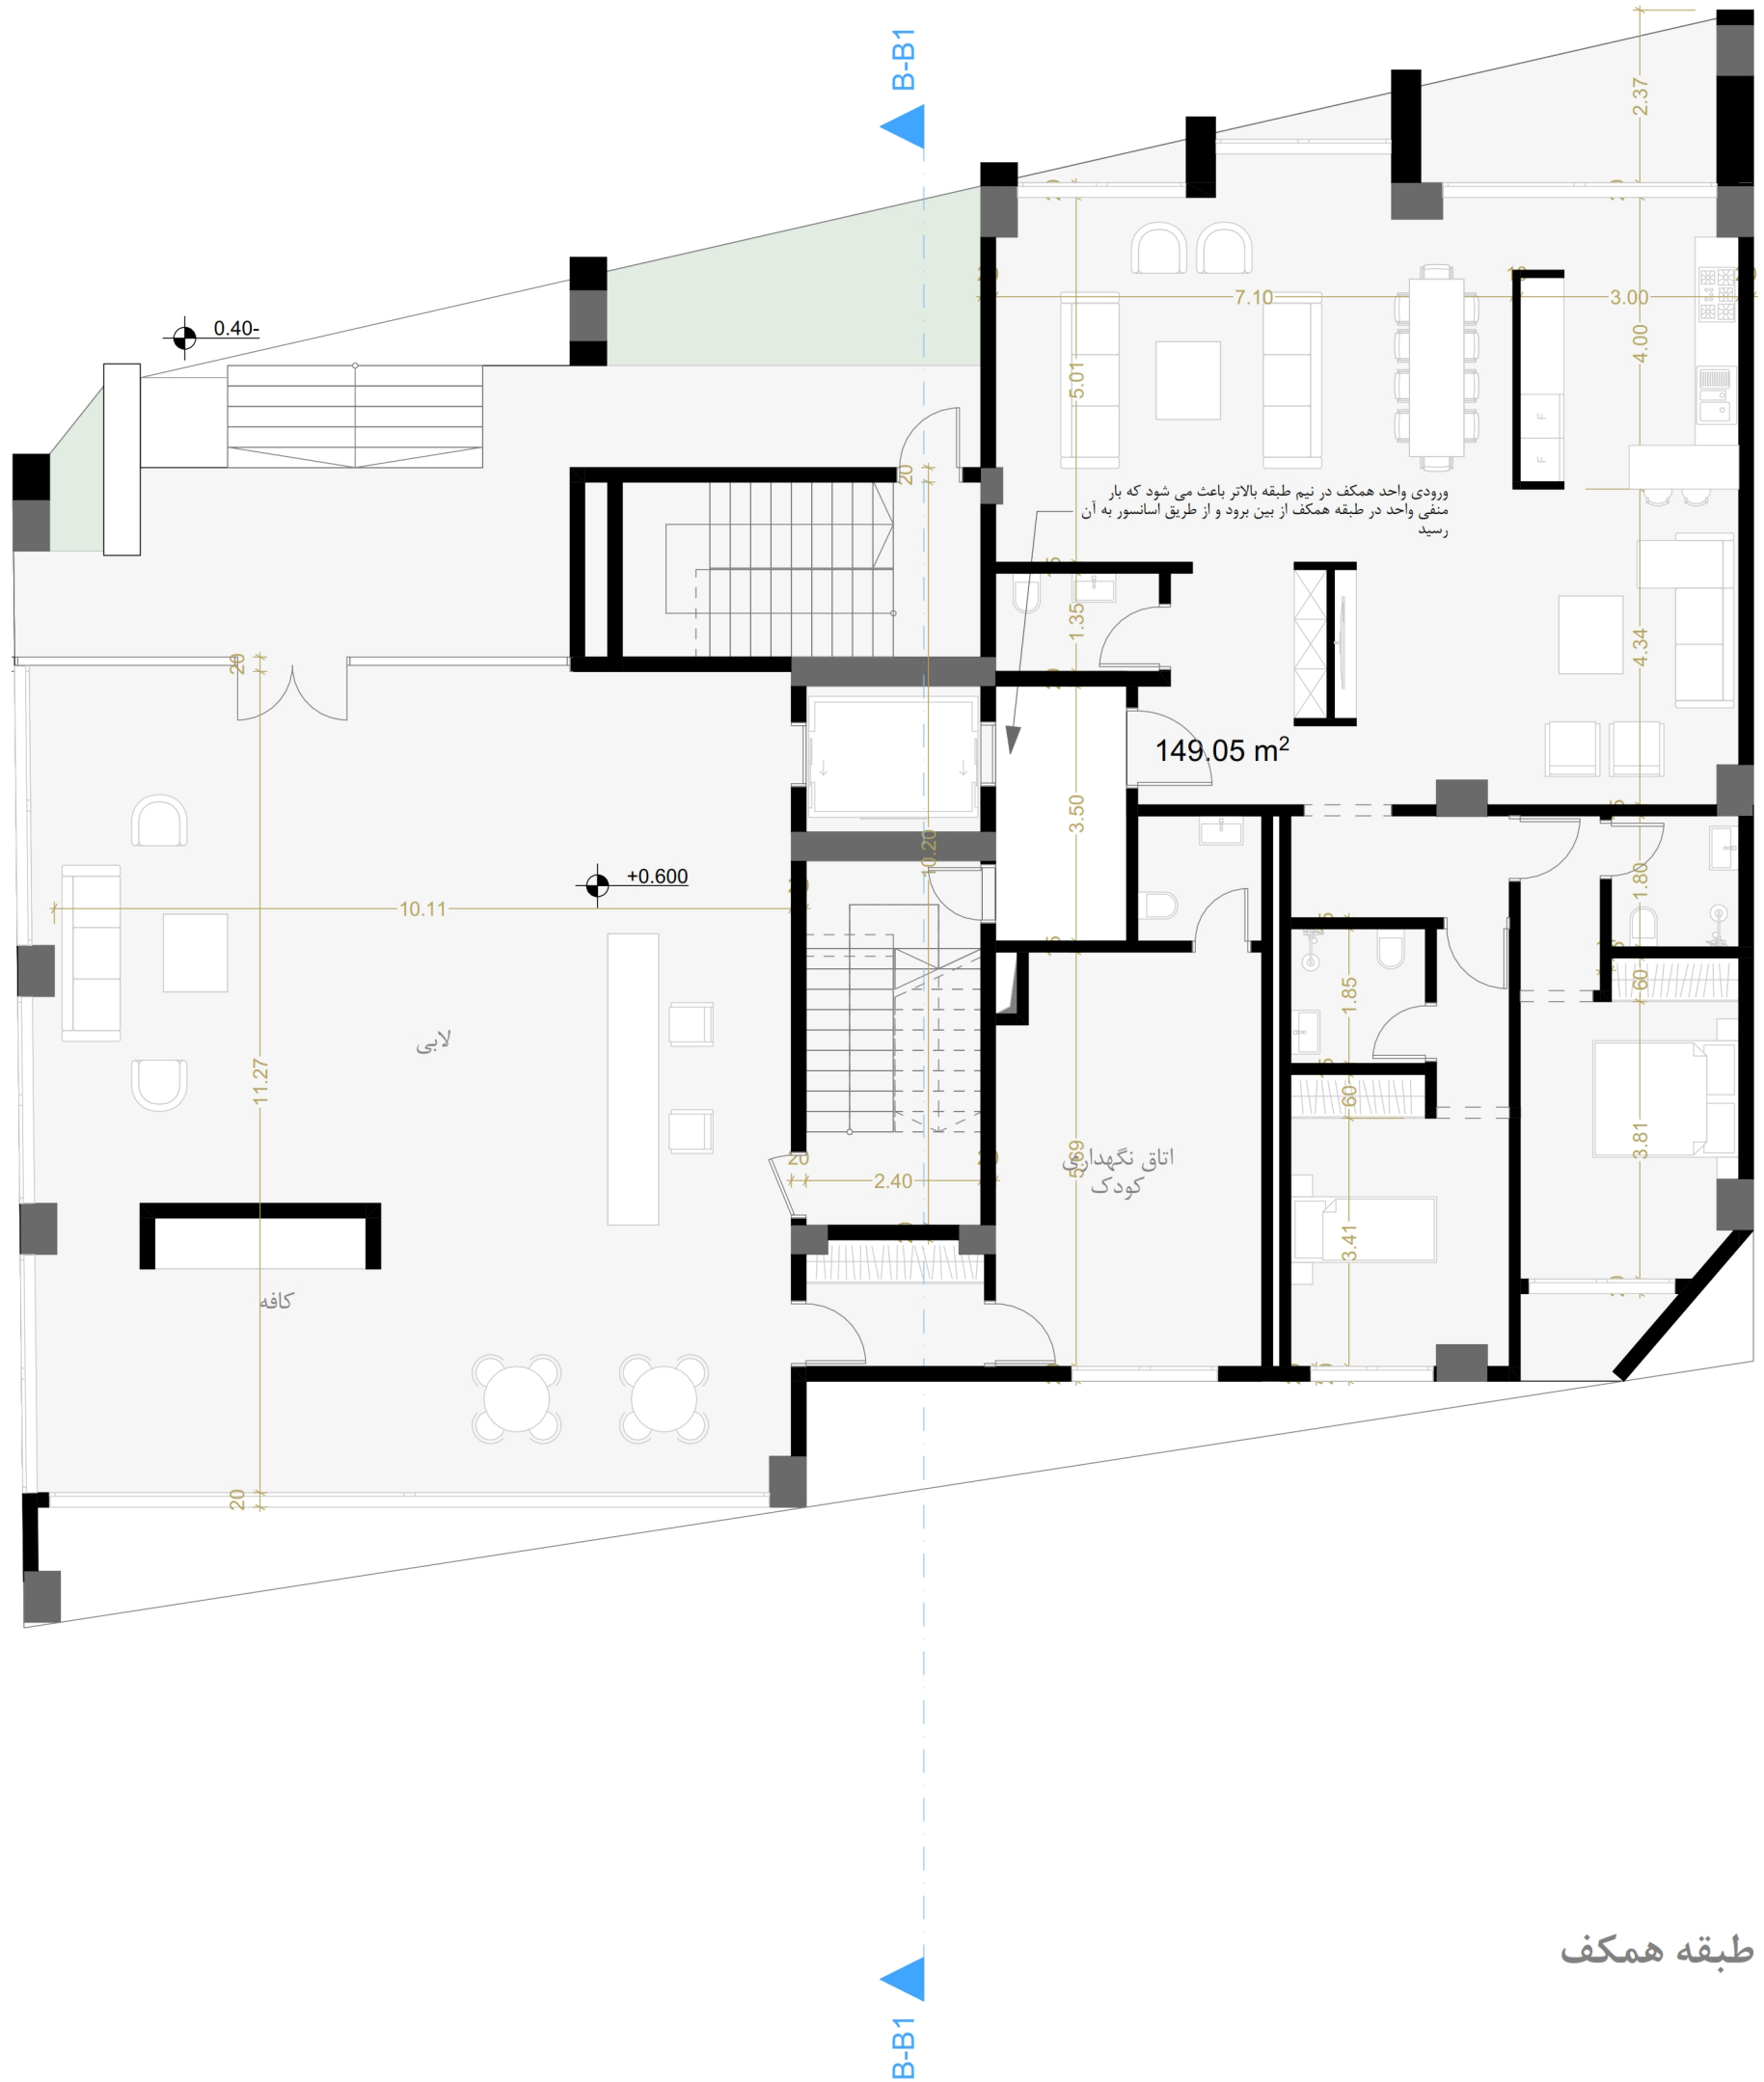

تیپ طبقات مسکونی

تیپ طبقات مسکونی

طبقه همکف

انبار متعلق به همین پارکینگ است

انبار متعلق به همین پارکینگ است

تاسیسات

گود نور برای تاسیسات

طبقه منفی ۲

3.42-

-5.700

طبقه بام