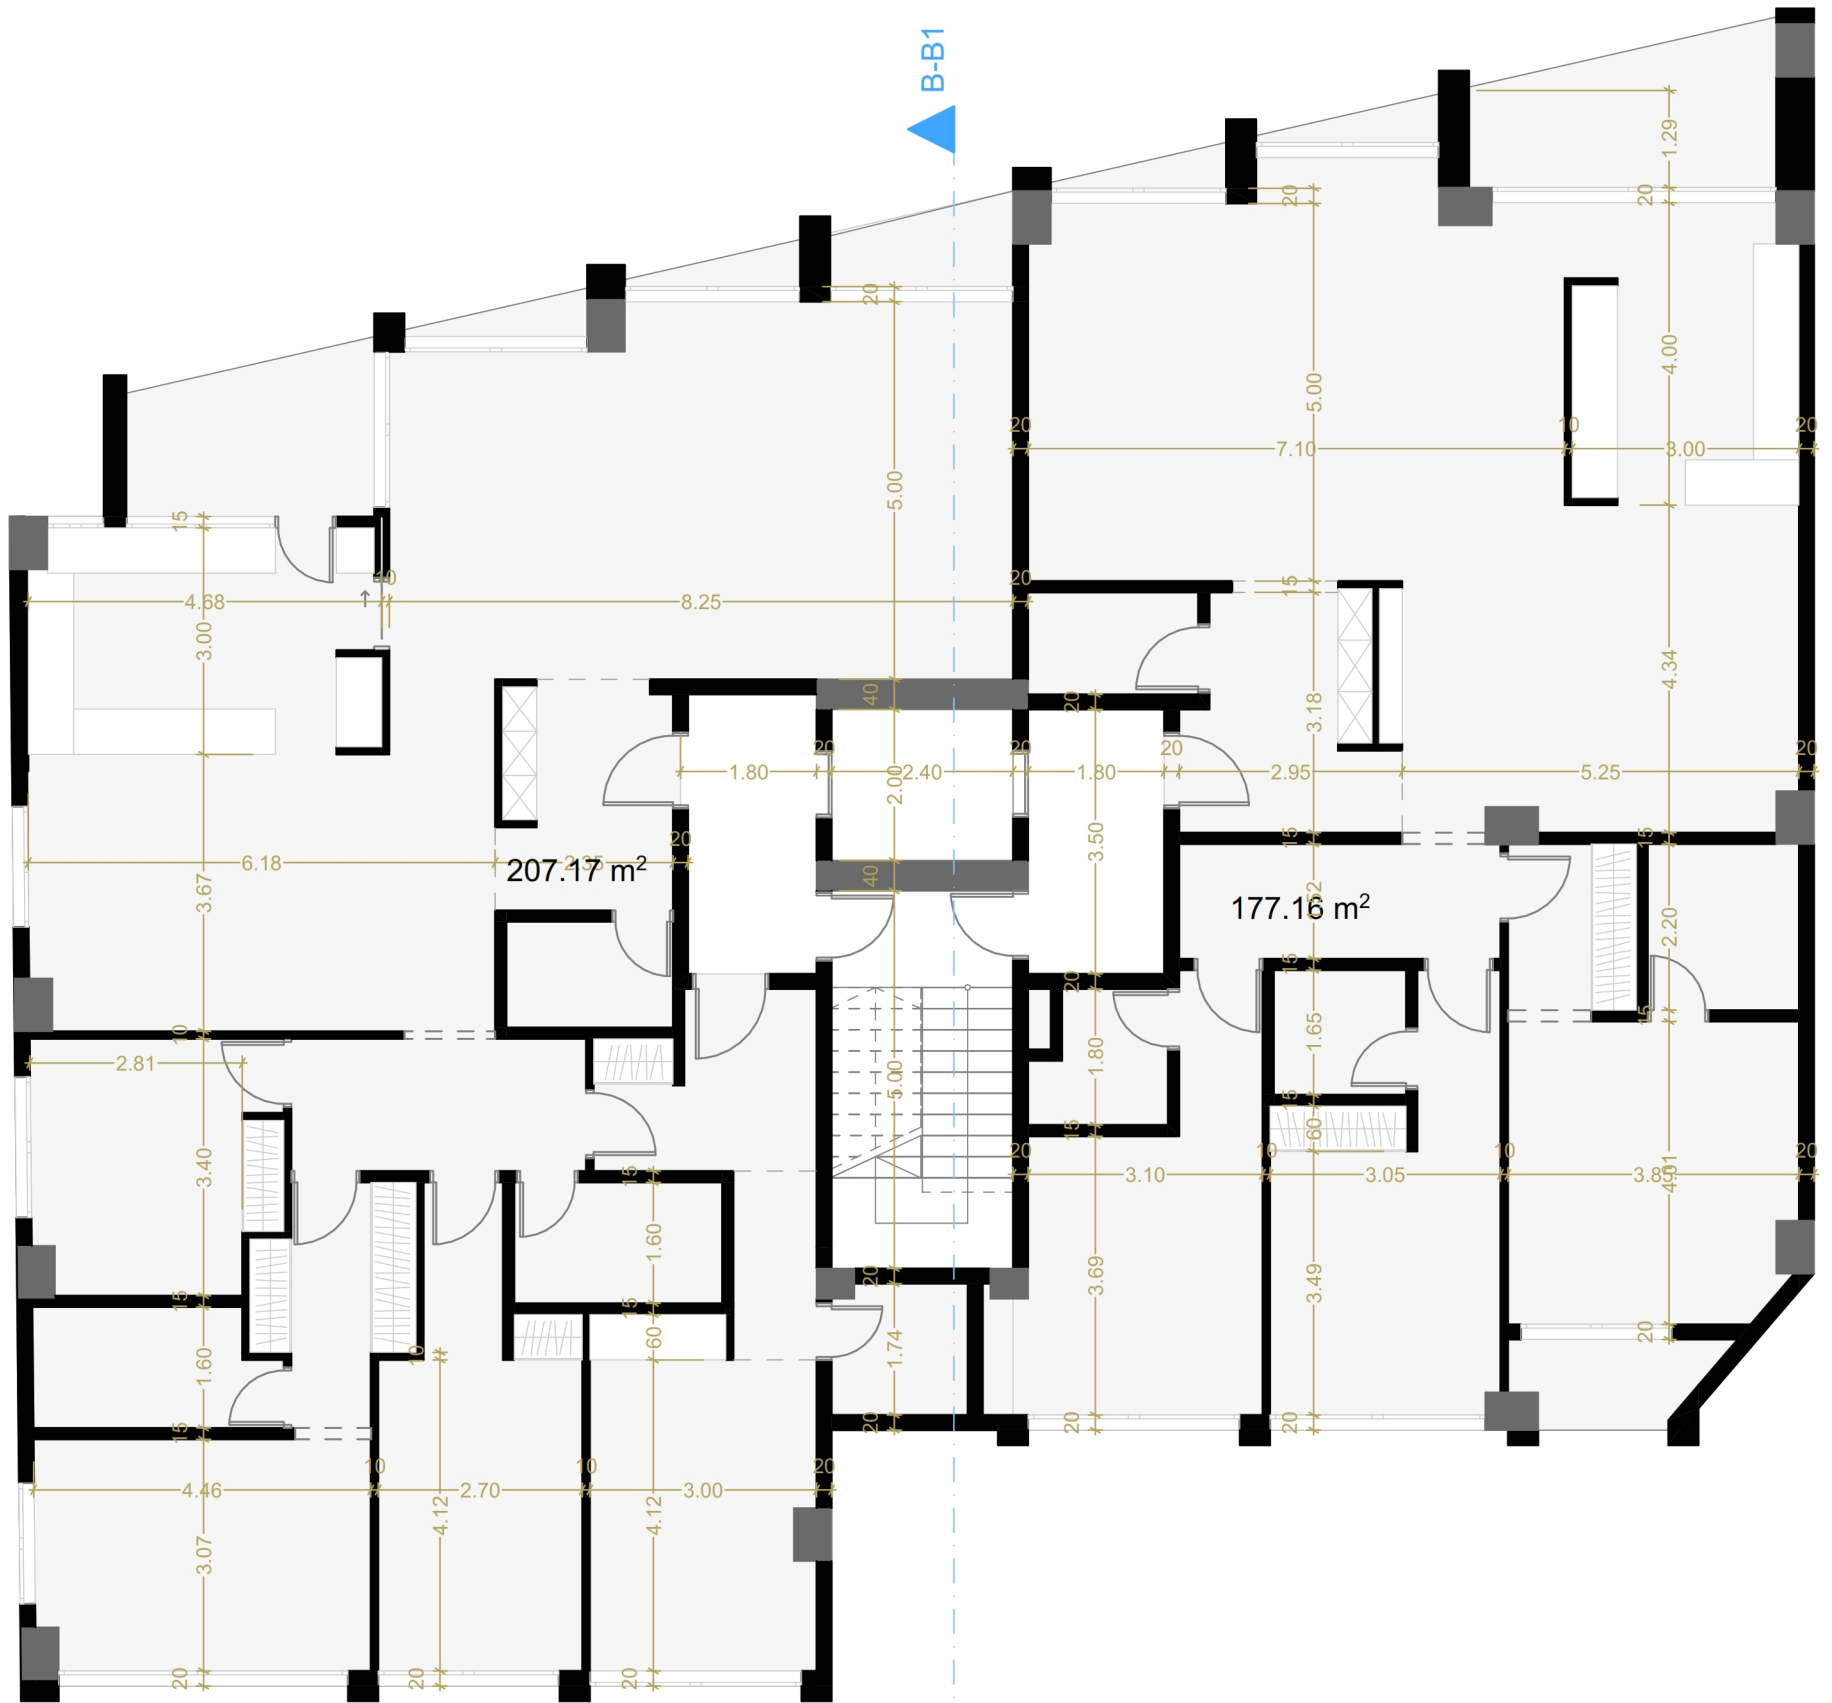

تیپ طبقات مسکونی

تیپ طبقات مسکونی

طبقه همکف

انبار متعلق به همین پارکینگ است

انبار متعلق به همین پارکینگ است

تاسیسات

گود نور برای تاسیسات

طبقه منفی ۲

3.42-

-5.700

طبقه بام