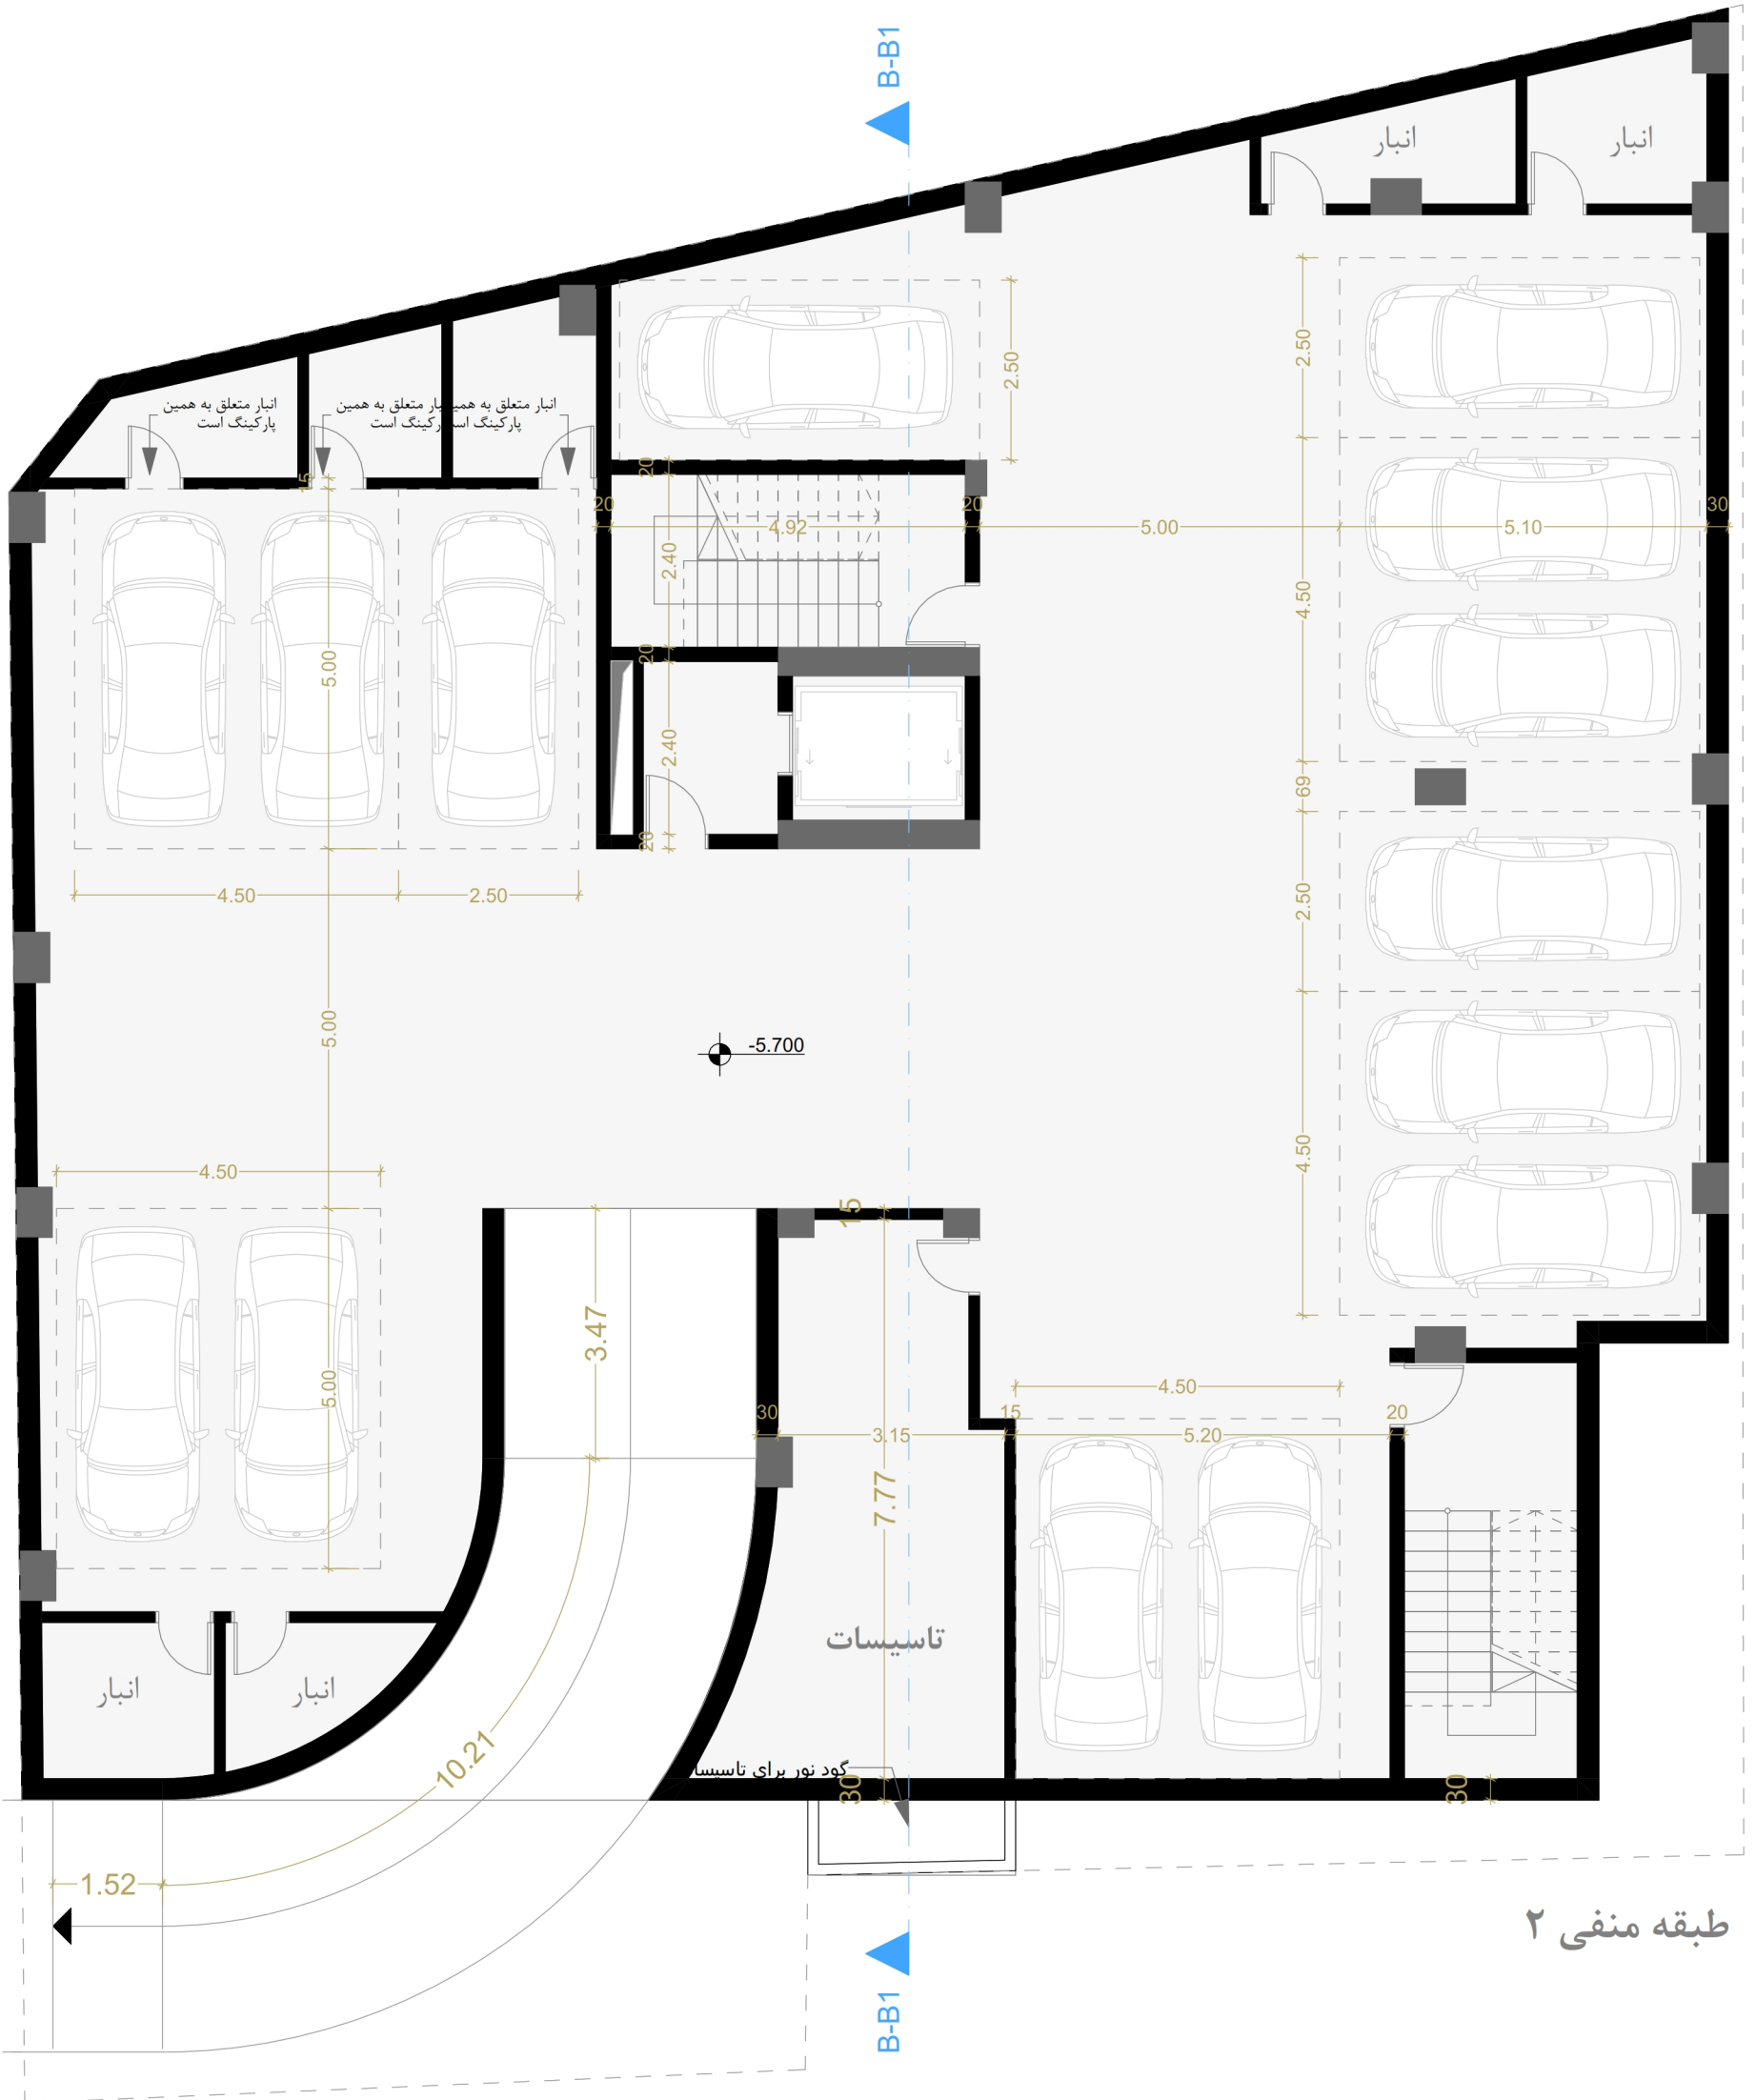

تیپ طبقات مسکونی

تیپ طبقات مسکونی

طبقه همکف

انبار متعلق به همین پارکینگ است

انبار متعلق به همین پارکینگ است

تاسیسات

گود نور برای تاسیسات

طبقه منفی ۲

3.42-

-5.700

طبقه بام