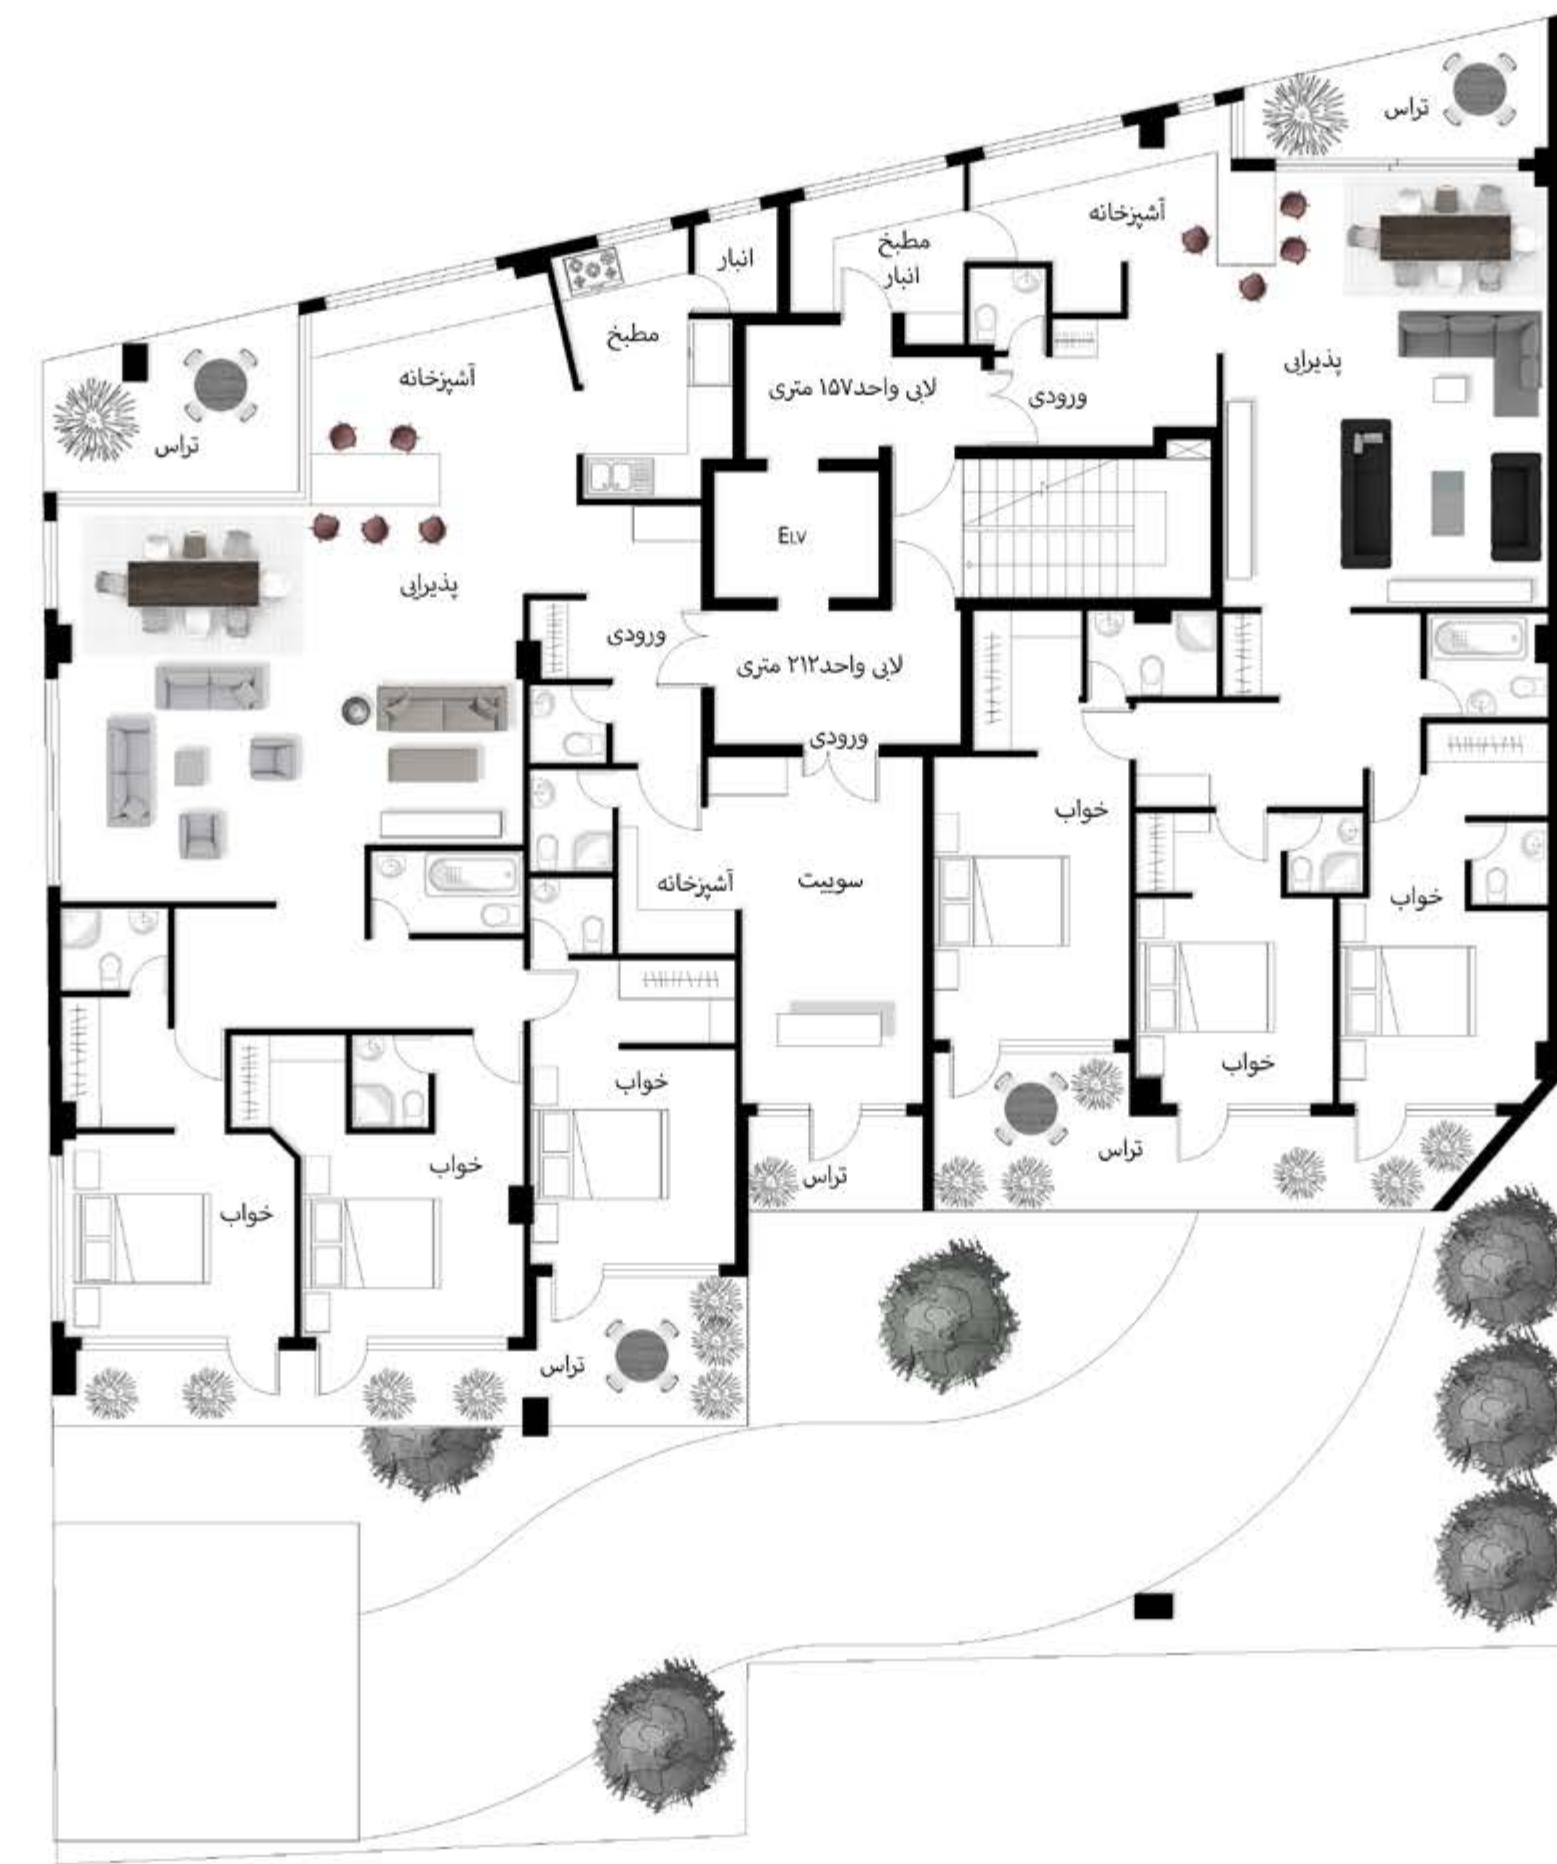

- 03

استخر  
سینما  
سالن اجتماعات

- 02

۱۲ عدد پارکینگ ۲ مزاحم  
 کارواش  
 ۴ انباری

- 01

۱۳ عدد پارکینگ ۲ مزاحم  
 ۶ عدد انباری  
 سرایداری

00

لابی  
نگهداری کودک  
واحد ۲۲۰ متری هوم آفیس

06 الی 01

۲ واحد مسکونی  
مساحت ۲۱۲ متر و  
۱۵۷ متر