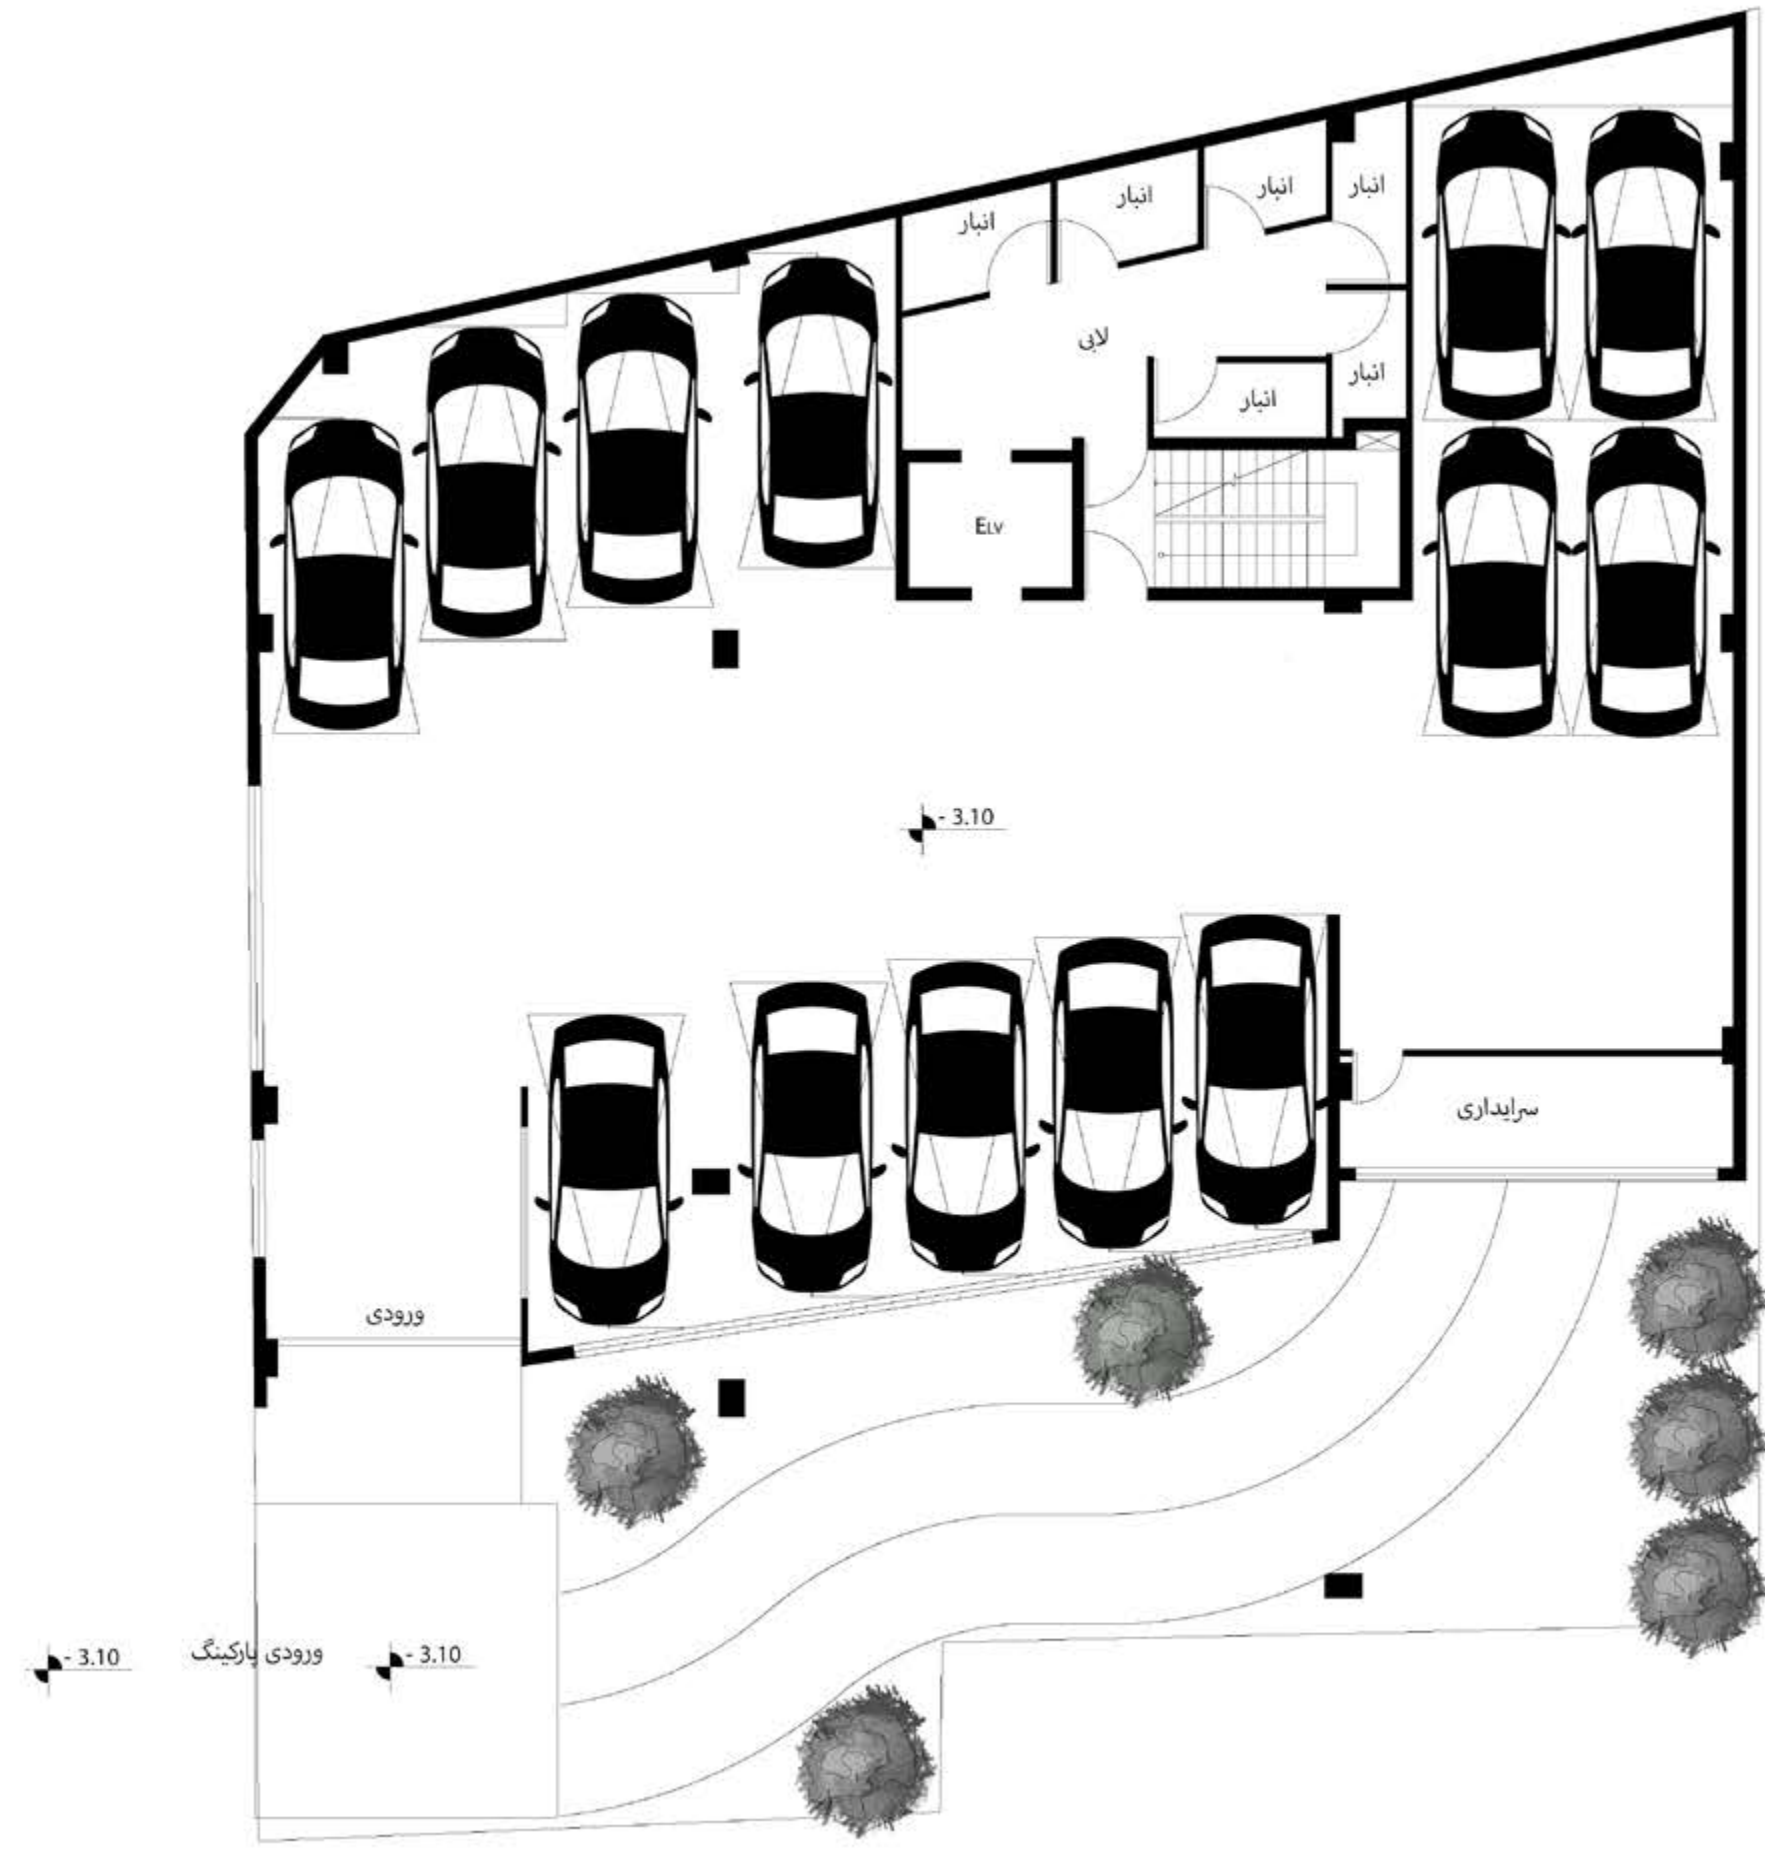

- 03

استخر  
سینما  
سالن اجتماعات

- 02

۱۲ عدد پارکینگ ۲ مزاحم  
 کارواش  
 ۴ انباری

- 01

۱۳ عدد پارکینگ ۲ مزاحم  
 ۶ عدد انباری  
 سرایداری

00

لابی  
نگهداری کودک  
واحد ۲۲۰ متری هوم آفیس

06 الی 01

۲ واحد مسکونی  
مساحت ۲۱۲ متر و  
۱۵۷ متر