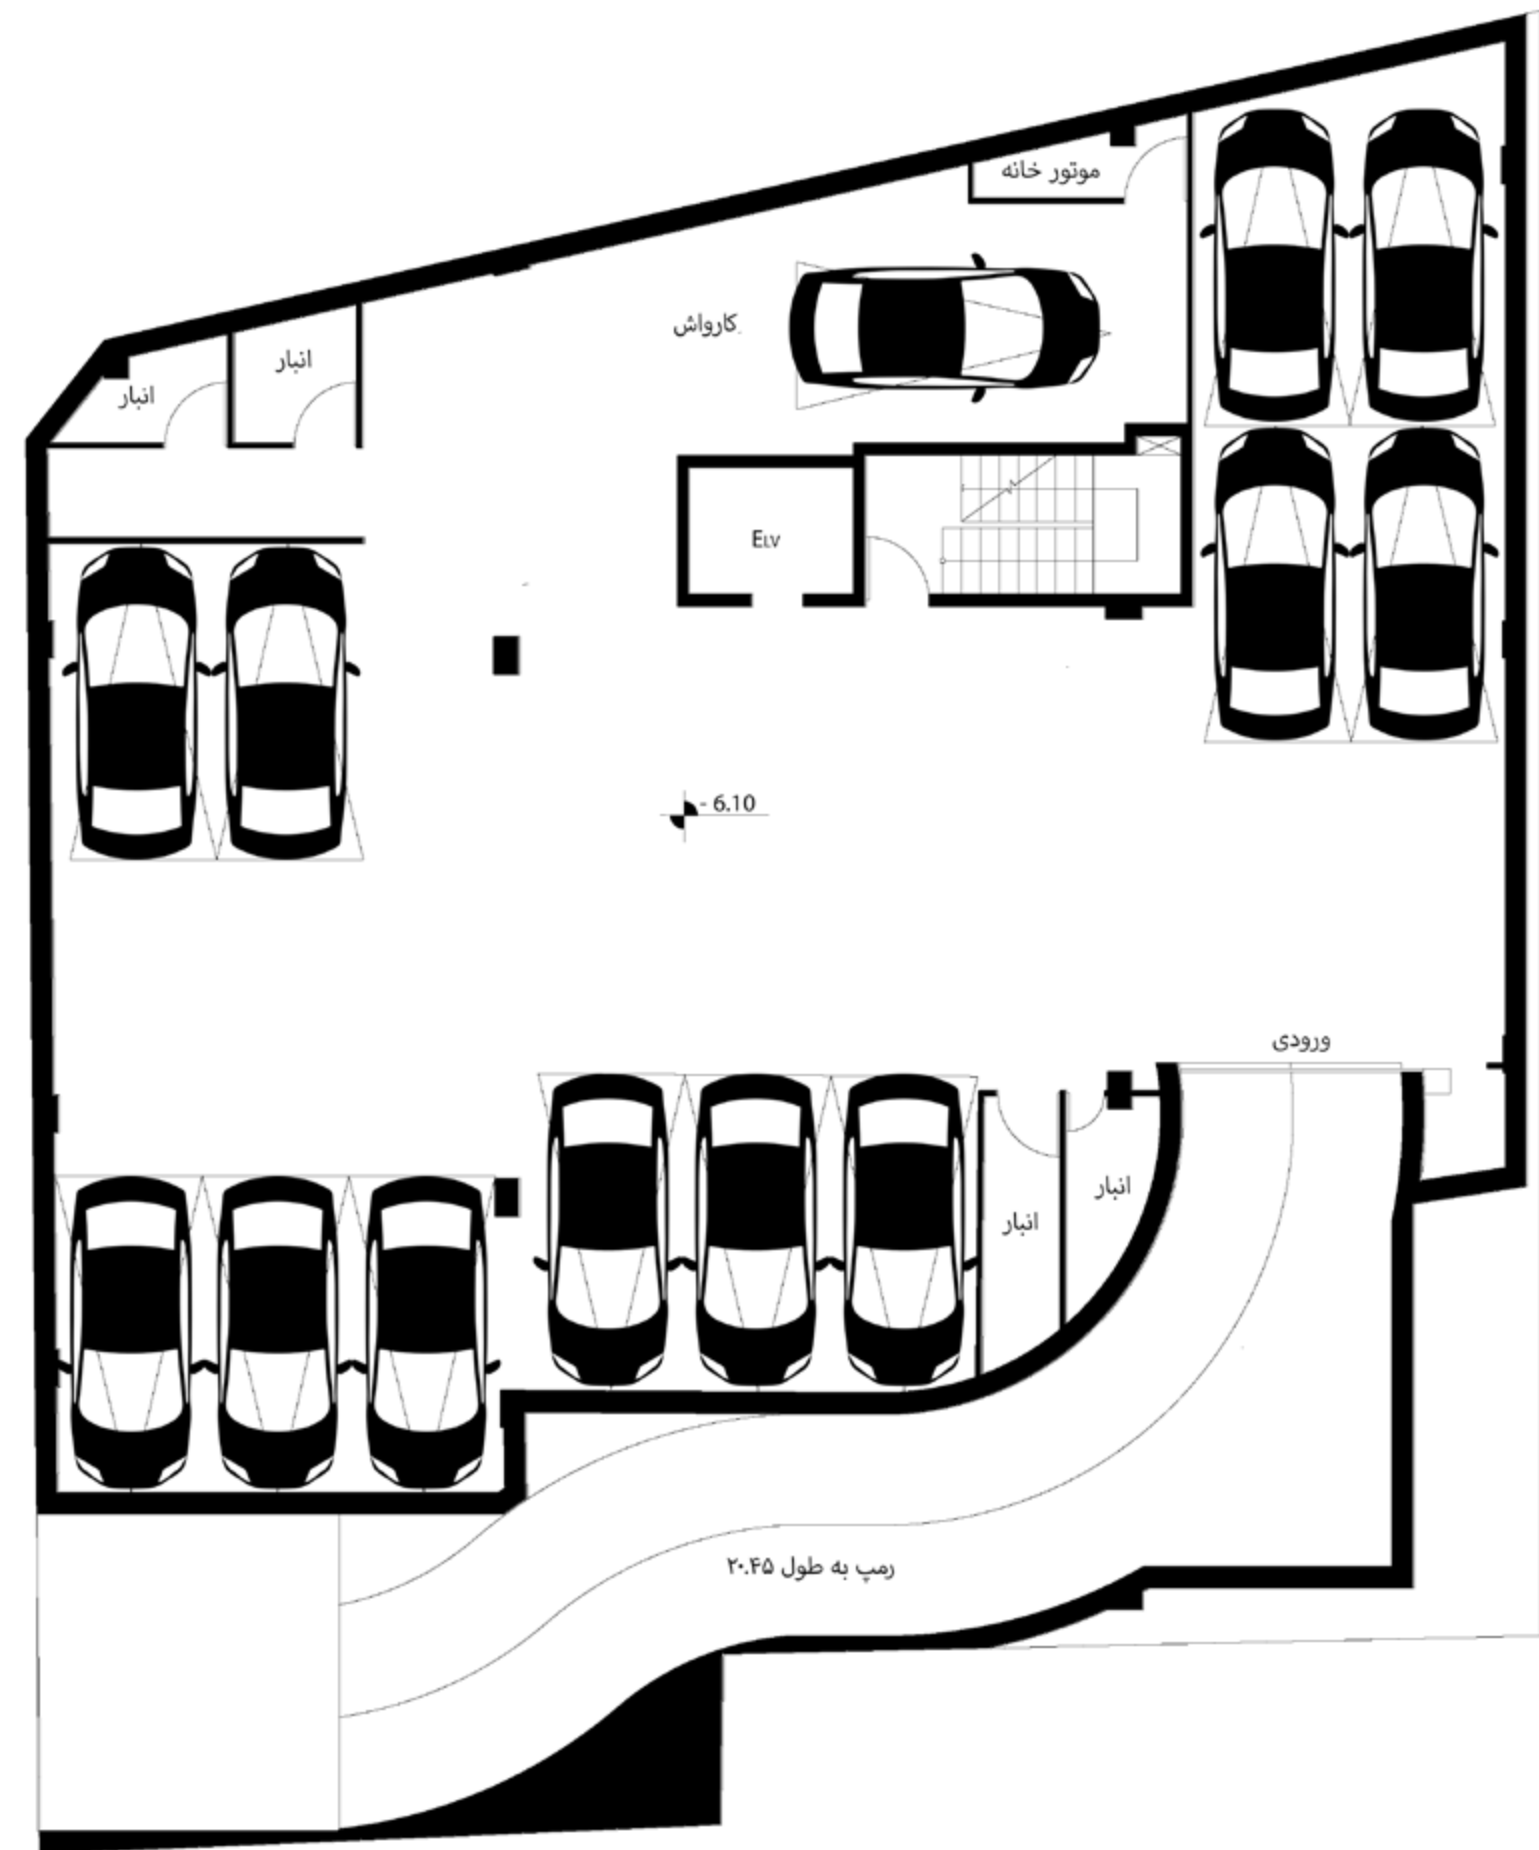

- 03

استخر  
سینما  
سالن اجتماعات

- 02

۱۲ عدد پارکینگ ۲ مزاحم  
 کارواش  
 ۴ انباری

- 01

۱۳ عدد پارکینگ ۲ مزاحم  
 ۶ عدد انباری  
 سرایداری

00

لابی  
نگهداری کودک  
واحد ۲۲۰ متری هوم آفیس

06 الی 01

۲ واحد مسکونی  
مساحت ۲۱۲ متر و  
۱۵۷ متر