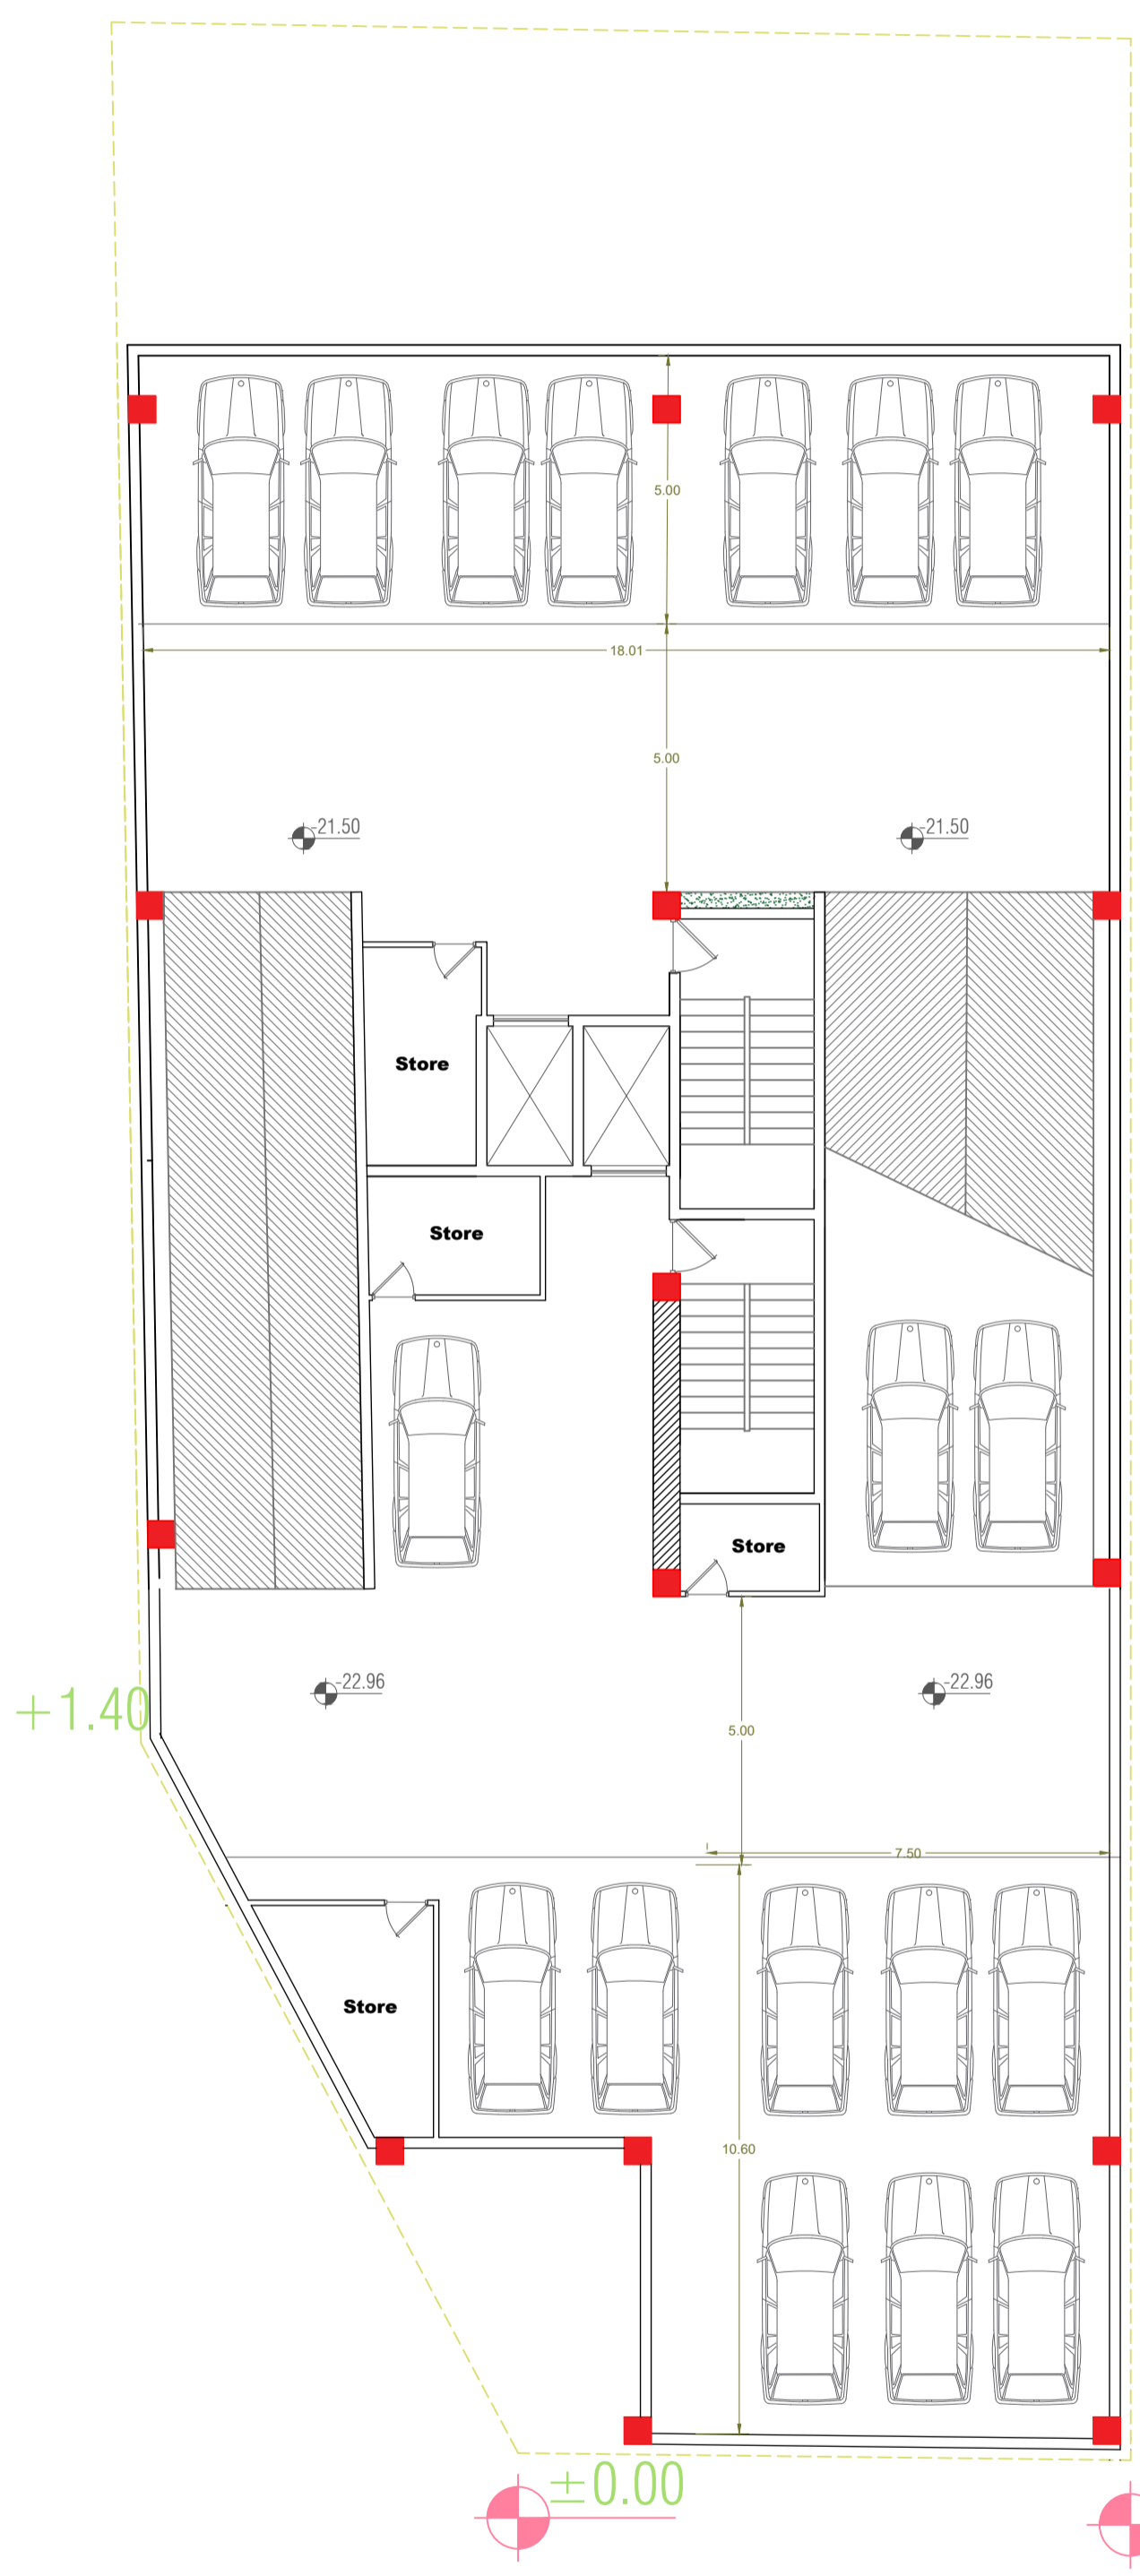

+4.05

+3.77

عدد می باشد 95 تعداد پارکینگ ها

طراح تاسیسات:

طراح سازه:

شماره نقشه:

تاریخ:

طراح معمار:

کد نوسازی:

شماره پلاک ثبتی:

کد ارجاع:

مالک:

آدرس:

توضیحات:

مقیاس: 1:100

واحد: مترمیکرو