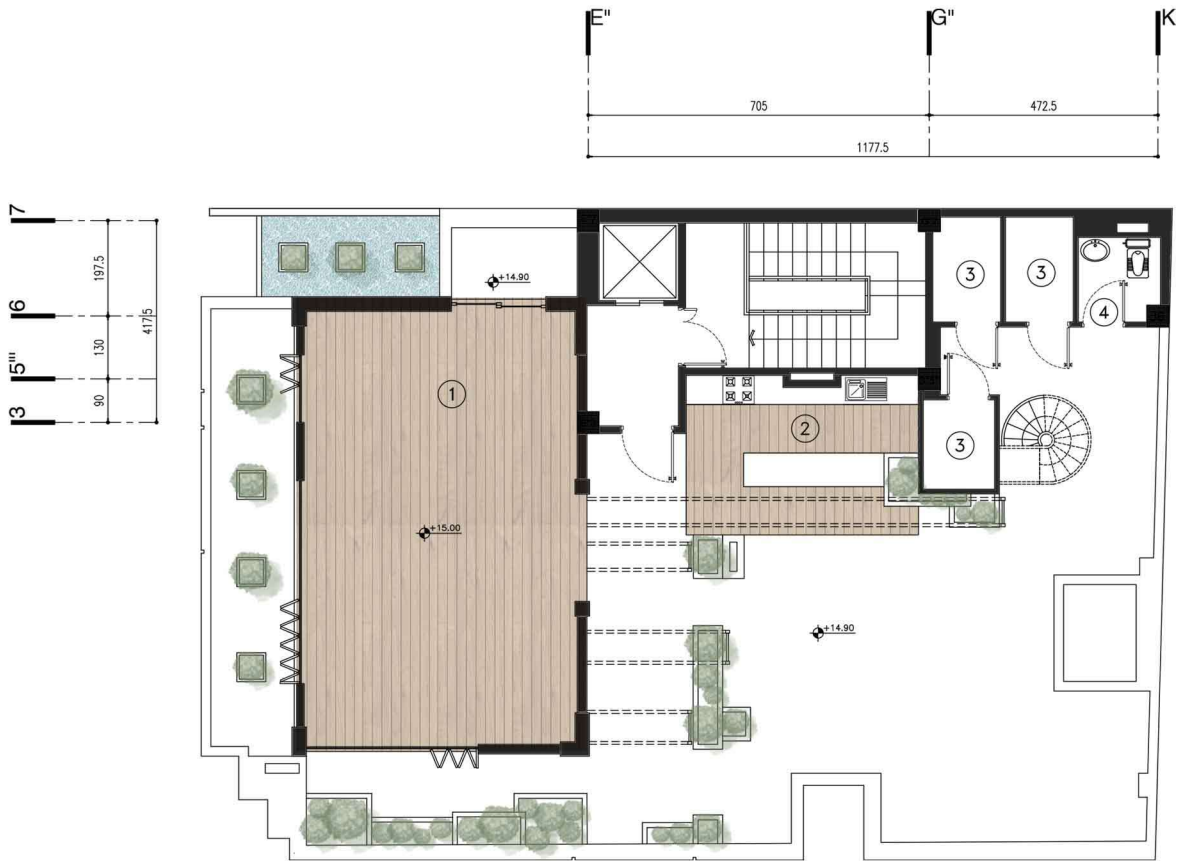

PORTFOLIO

ATRISA PROJECT

Ravizh Design Studio

Atrisa Project

Atrisa Project

Atrisa Project

برای تراس، از سنگ مرمر تیره
استفاده شده است
که همان سنگ، وارد فضای داخلی
شده است
و حسی شبیه به کابین را ایجاد
کرده است
با این کار، علاوه بر ایجاد حس
دعوت کنندگی برای تراس
ارتباط بین فضای داخل و خارج نیز
حفظ شده است.

Atrisa Project

Atrisa Project

Atrisa Project

Atrisa Project

Atrisa Project

Atrisa Project

ELEVATION NO 1
NOT TO SCALE

Atrisa Project

ELEVATION NO 2
NOT TO SCALE

Atrisa Project

۱	آلاچیق
۲	آشپزخانه
۳	انباری
۴	سرویس بهداشتی

ROOF GARDEN PLAN
NOT TO SCALE

ROOF PLAN
NOT TO SCALE

Atrisa Project

سنگ نما ، رنگ روشن

سنگ نما ، رنگ تیره