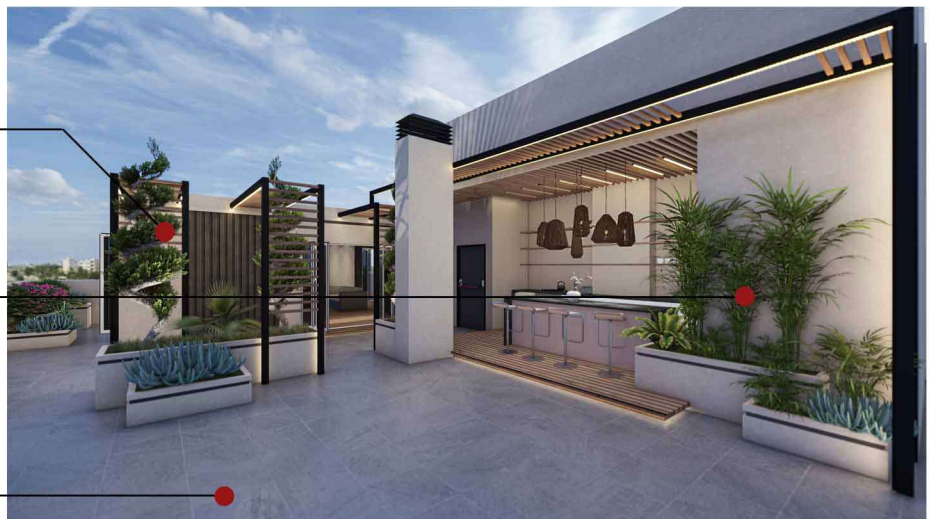

درخت کاج تزئینی ، مناسب اقلیم گرم و مرطوب

گیاه بامبو ، مناسب اقلیم گرم

سنگ کف ، رنگ خاکستری تیره