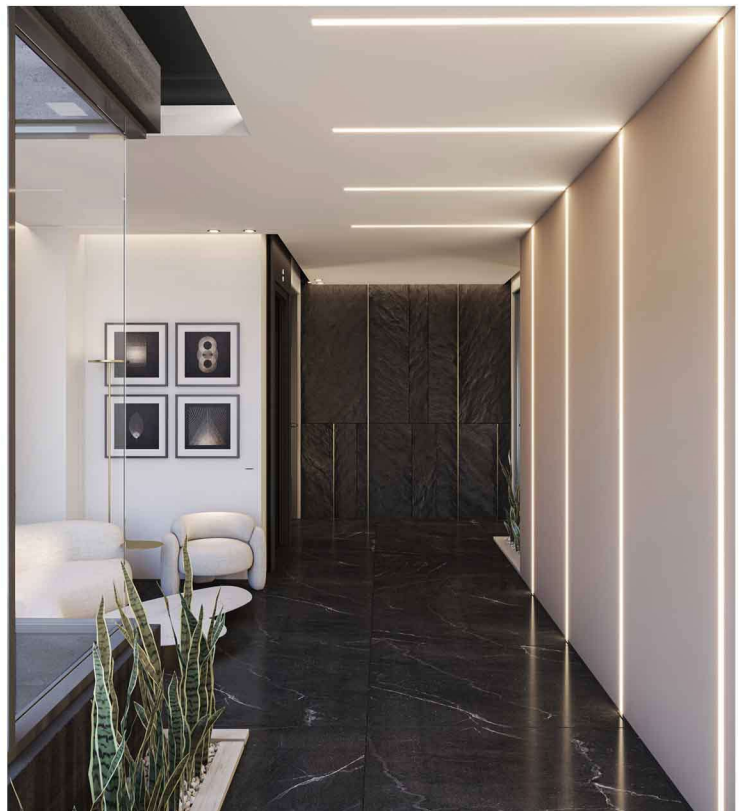

Atrisa Project