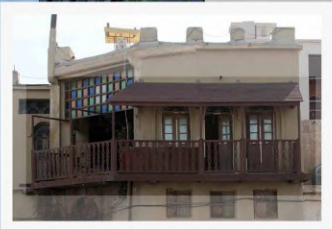

تناسبات طلایی معماری سنتی

مدول طاق و قوس

مدول کنگره بزرگ در جهت استفاده حداکثری از باد مطلوب  
مدول کنگره سنتی در ابعاد کوچک جهت شکست باد نامطلوب

قاب و پنجره چوبی / سایه اندازی

حفظ کارکرد شناسایی

سرویس بهداشتی روف گاردن در فیلتر  
ورودی و امتداد سرویس طبقات پایین