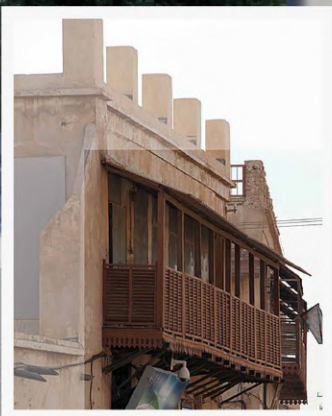

تناسبات طلایی معماری سنتی

مدول طاق و قوس

مدول کنگره بزرگ در جهت استفاده حداکثری از باد مطلوب  
مدول کنگره سنتی در ابعاد کوچک جهت شکست باد نامطلوب

قاب و پنجره چوبی / سایه اندازی

حفظ کارکرد شناسایی

سرویس بهداشتی روف گاردن در فیلتر  
ورودی و امتداد سرویس طبقات پایین