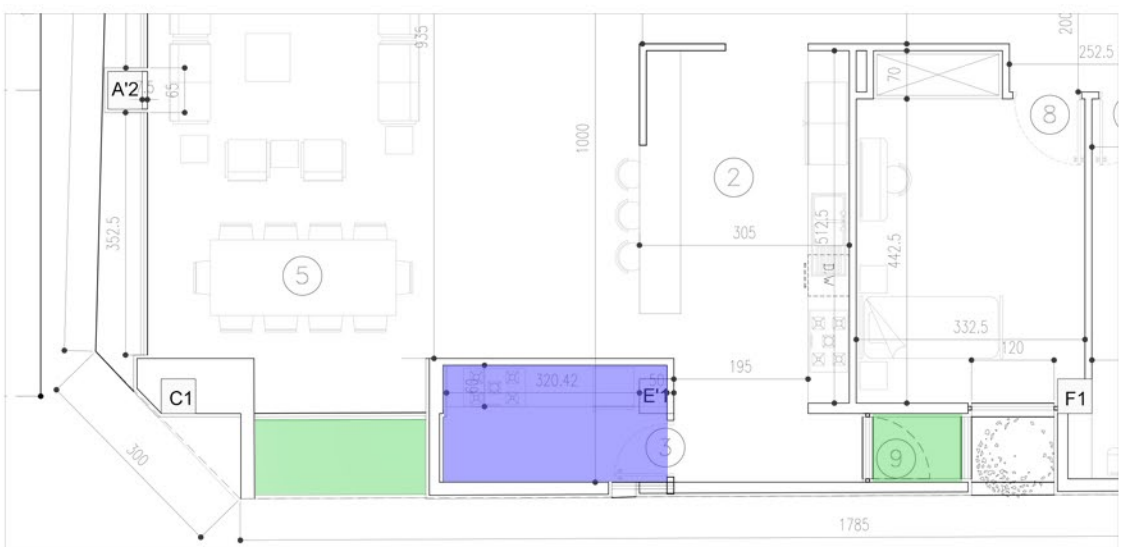

ستون هایی برای کنترل نور
آفتاب از امان های خانه های
بوشهر

پلان وضع موجود

پلان طبقه اول

پلان طبقه دوم

پلان طبقه سوم

فلاشینگ نما با عایق پشم شیشه

سایه بان چوبی متناسب با اقلیم

سنگ تراورتن سفید نما کات بروکن