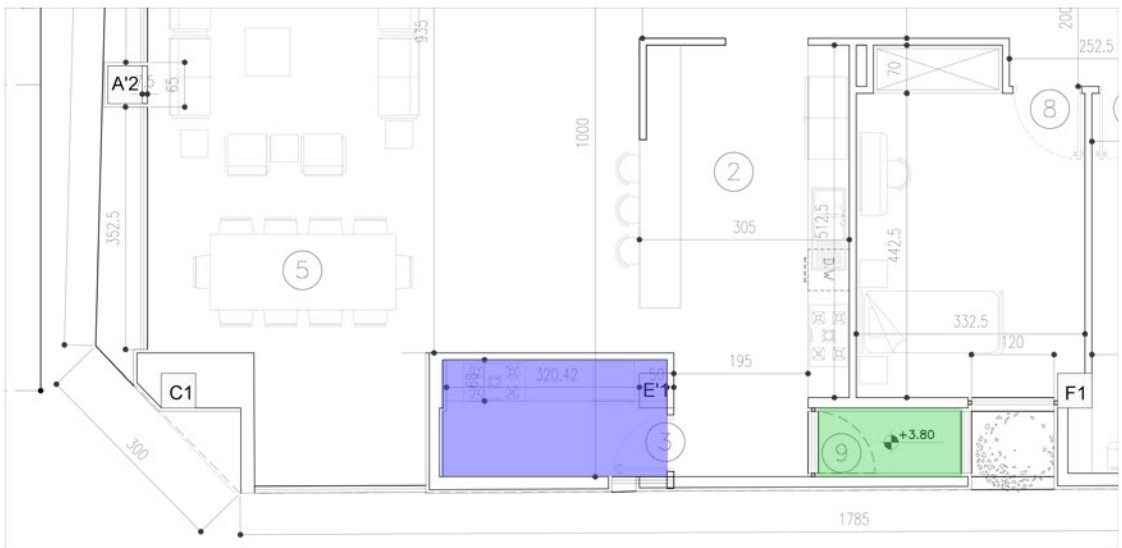

ستون هایی برای کنترل نور
آفتاب از امان های خانه های
بوشهر

پلان وضع موجود

پلان طبقه اول

پلان طبقه دوم

پلان طبقه سوم

فلاشینگ نما با عایق پشم شیشه

سایه بان چوبی متناسب با اقلیم

سنگ تراورتن سفید نما کات بروکن