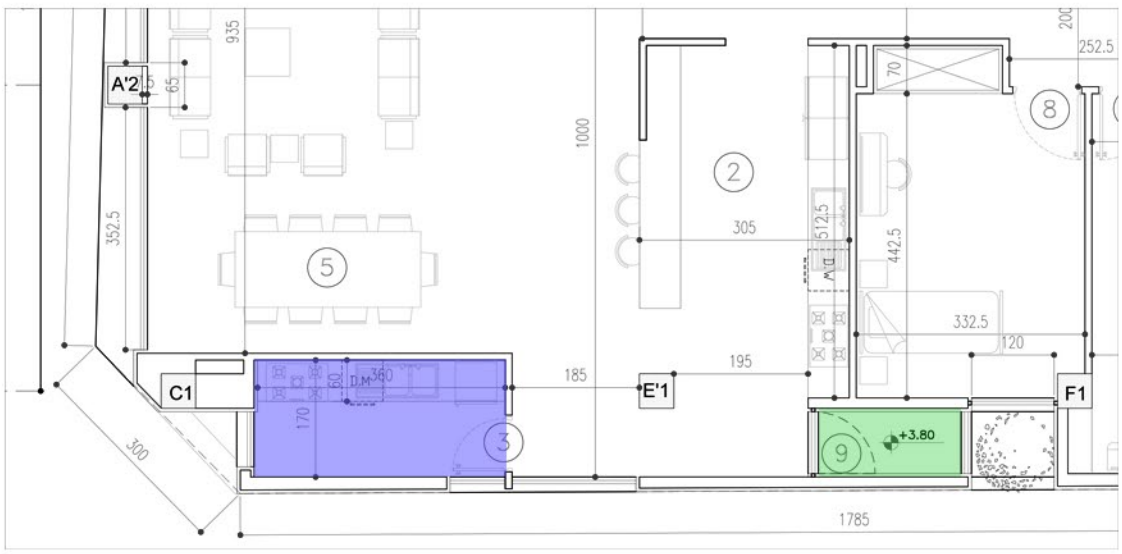

ستون هایی برای کنترل نور
آفتاب از امان های خانه های
بوشهر

پلان وضع موجود

پلان طبقه اول

پلان طبقه دوم

پلان طبقه سوم

فلاشینگ نما با عایق پشم شیشه

سایه بان چوبی متناسب با اقلیم

سنگ تراورتن سفید نما کات بروکن