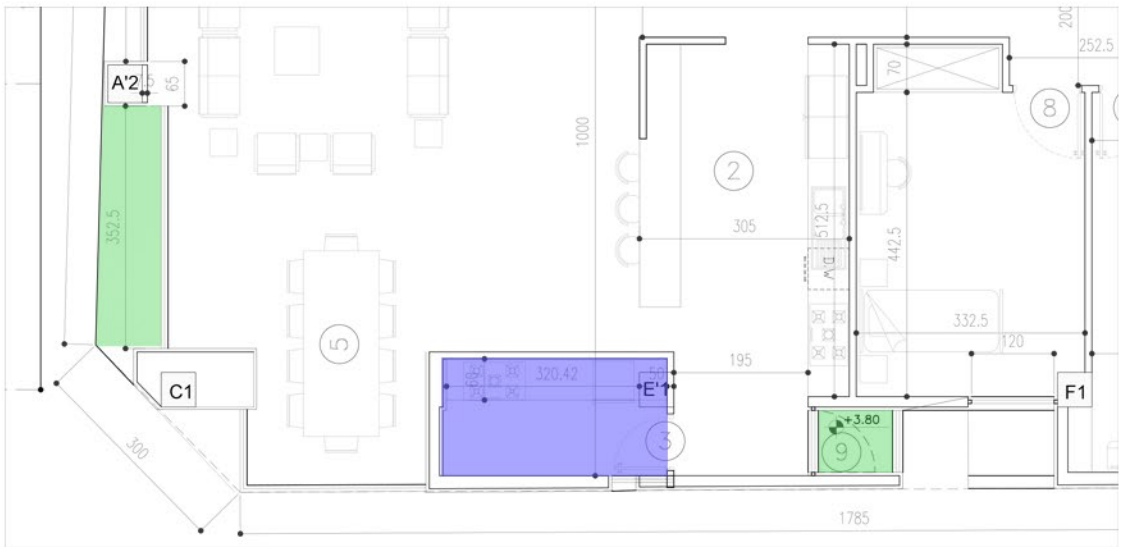

ستون هایی برای کنترل نور
آفتاب از امان های خانه های
بوشهر

پلان وضع موجود

پلان طبقه اول

پلان طبقه دوم

پلان طبقه سوم

فلاشینگ نما با عایق پشم شیشه

سایه بان چوبی متناسب با اقلیم

سنگ تراورتن سفید نما کات بروکن