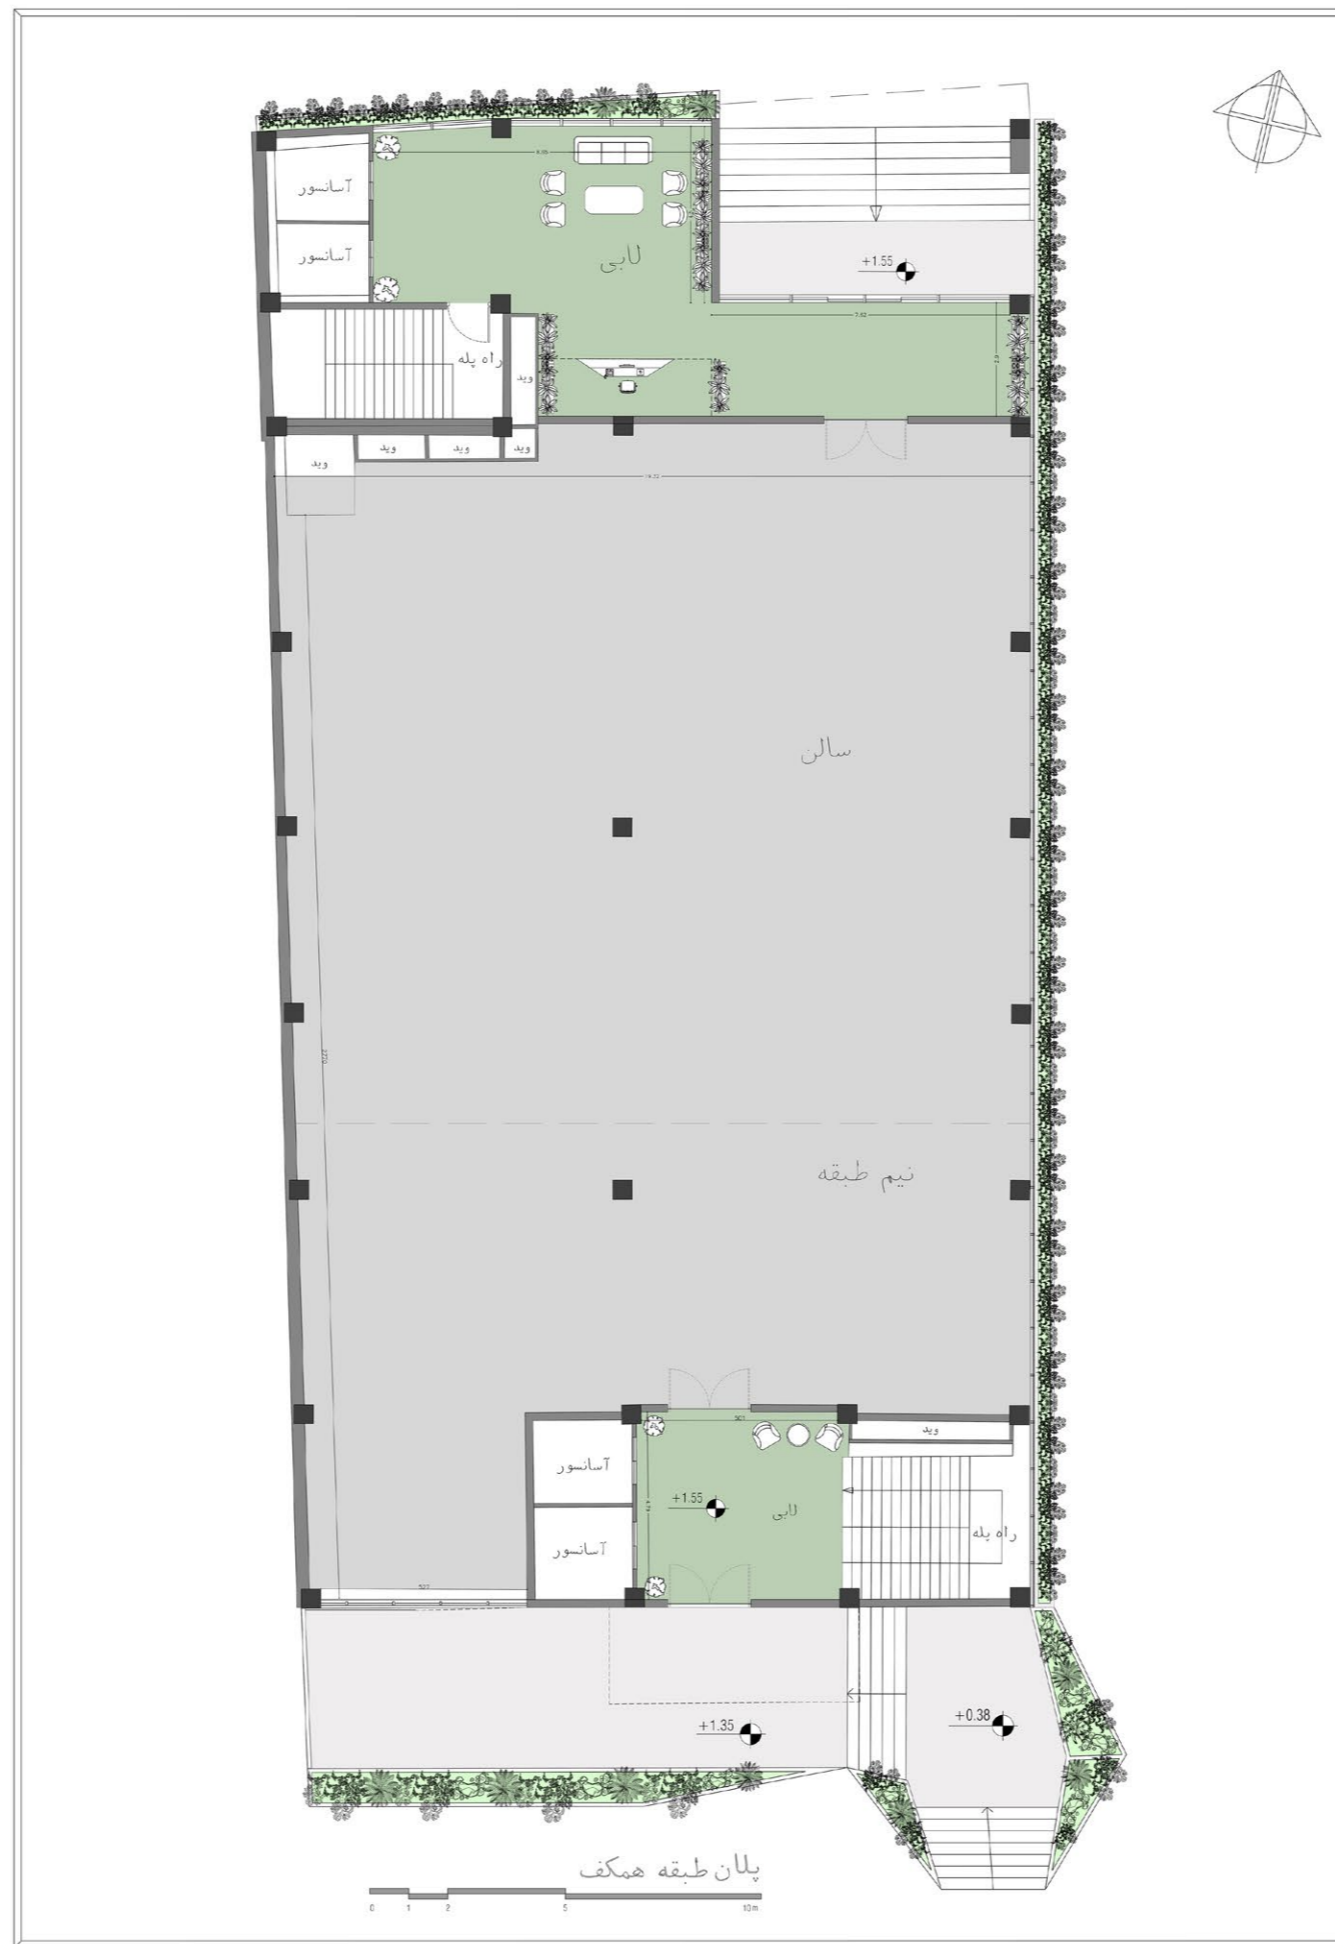

بتن اکسیوز یا سرامیک طرح بتن

نمای اکسپندد متال به ضخامت 1.5 میل  
با پوشش رنگ سبز پودری الکترواستاتیک

فلاشینگ طوسی تیره و هندریل شیشه

اجرای نمای کرتین وال شیشه ای لامل

نور خطی توکار 5 سانتیمتری

پلان طبقه همکف