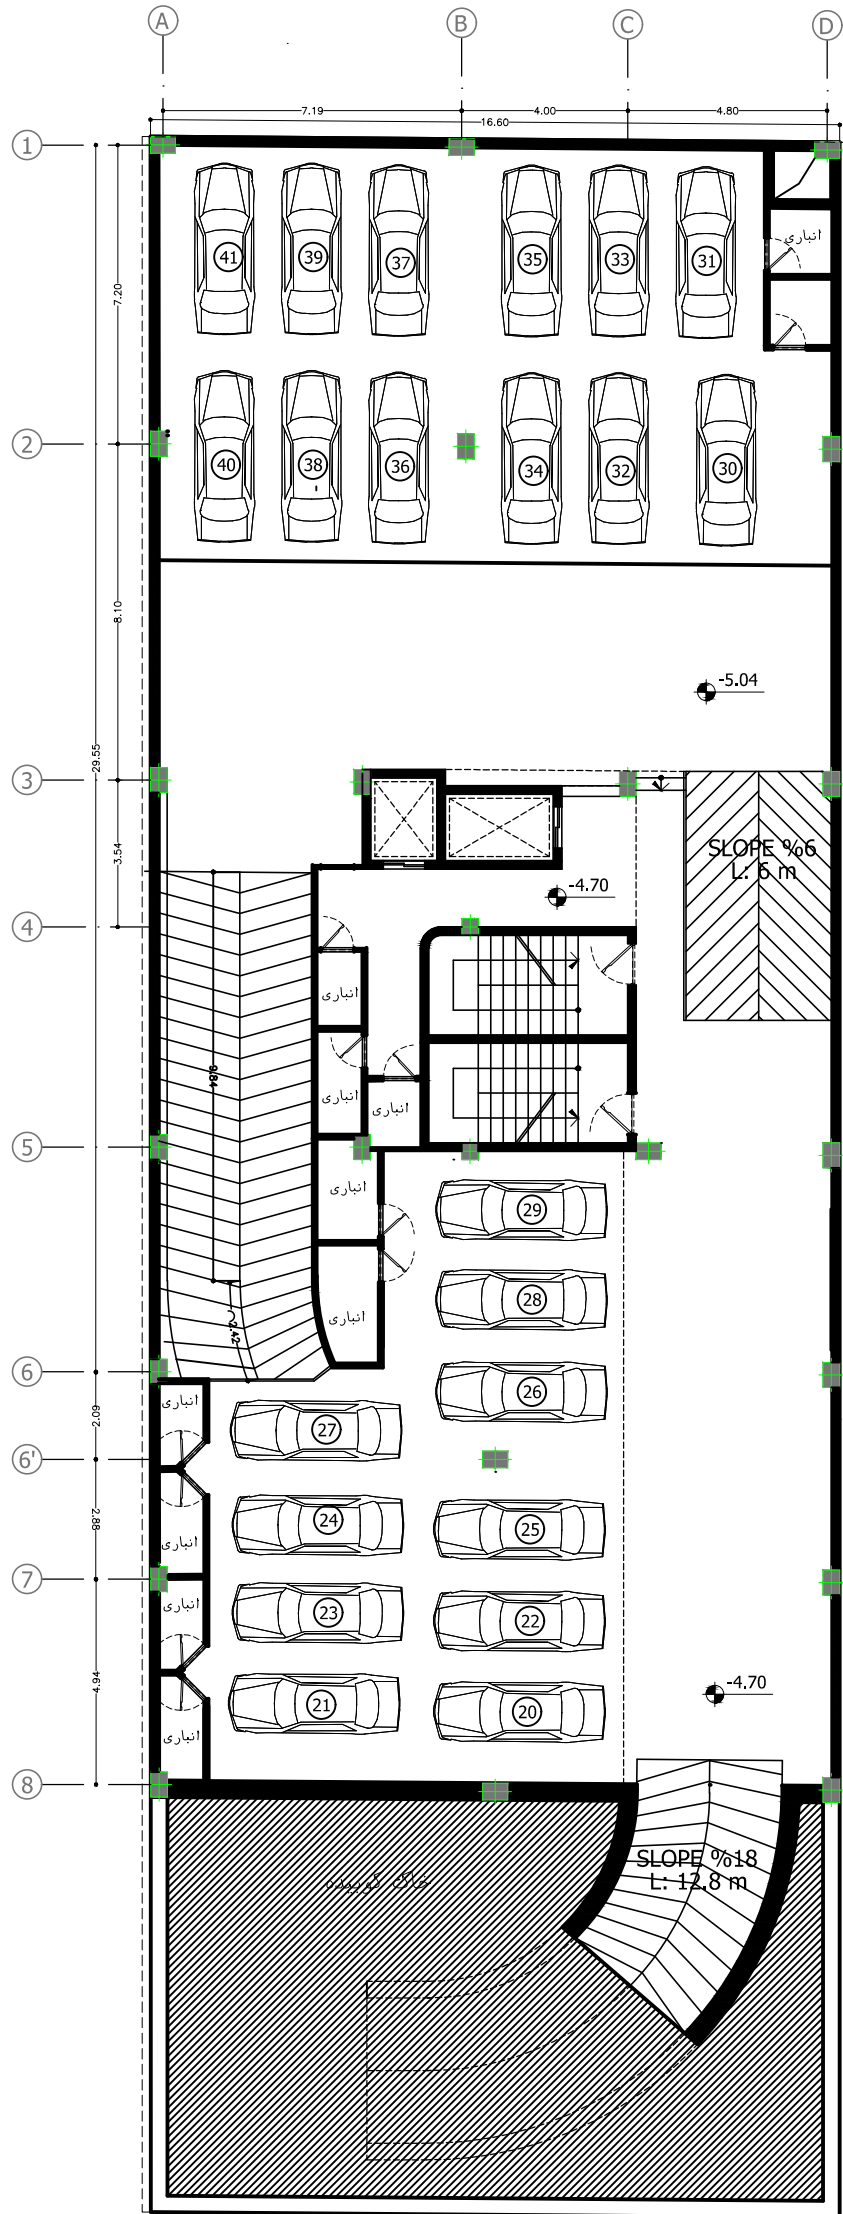

پلان هبلهان زیر زمین اول

تعداد پارکینگ این طبقه ۱۹ عدد

پلان هیجان زیرزمین دوم

تعداد پارکینگ این طبقه ۲۲ عدد

پلان همگامان زیرزمین سی و سه

تعداد پارکینگ این طبقه ۲۳ عدد

پلان هبلمان طبقه همگف

تعداد پارکینگ این طبقه ۱۳ عدد

گدن

±0.00

پلان همکاران و طبقات اداری

پلان اندازه گذاری زیر زمین اول

تعداد پارکینگ این طبقه ۱۹ عدد

پلان اندازه گذاری زیر زمین دوم

تعداد پارکینگ این طبقه ۲۲ عدد

پلان اندازه گذاری زیر زمین سوم

تعداد پارکینگ این طبقه ۲۳ عدد

پلان انداره كاداري طبقات اداري