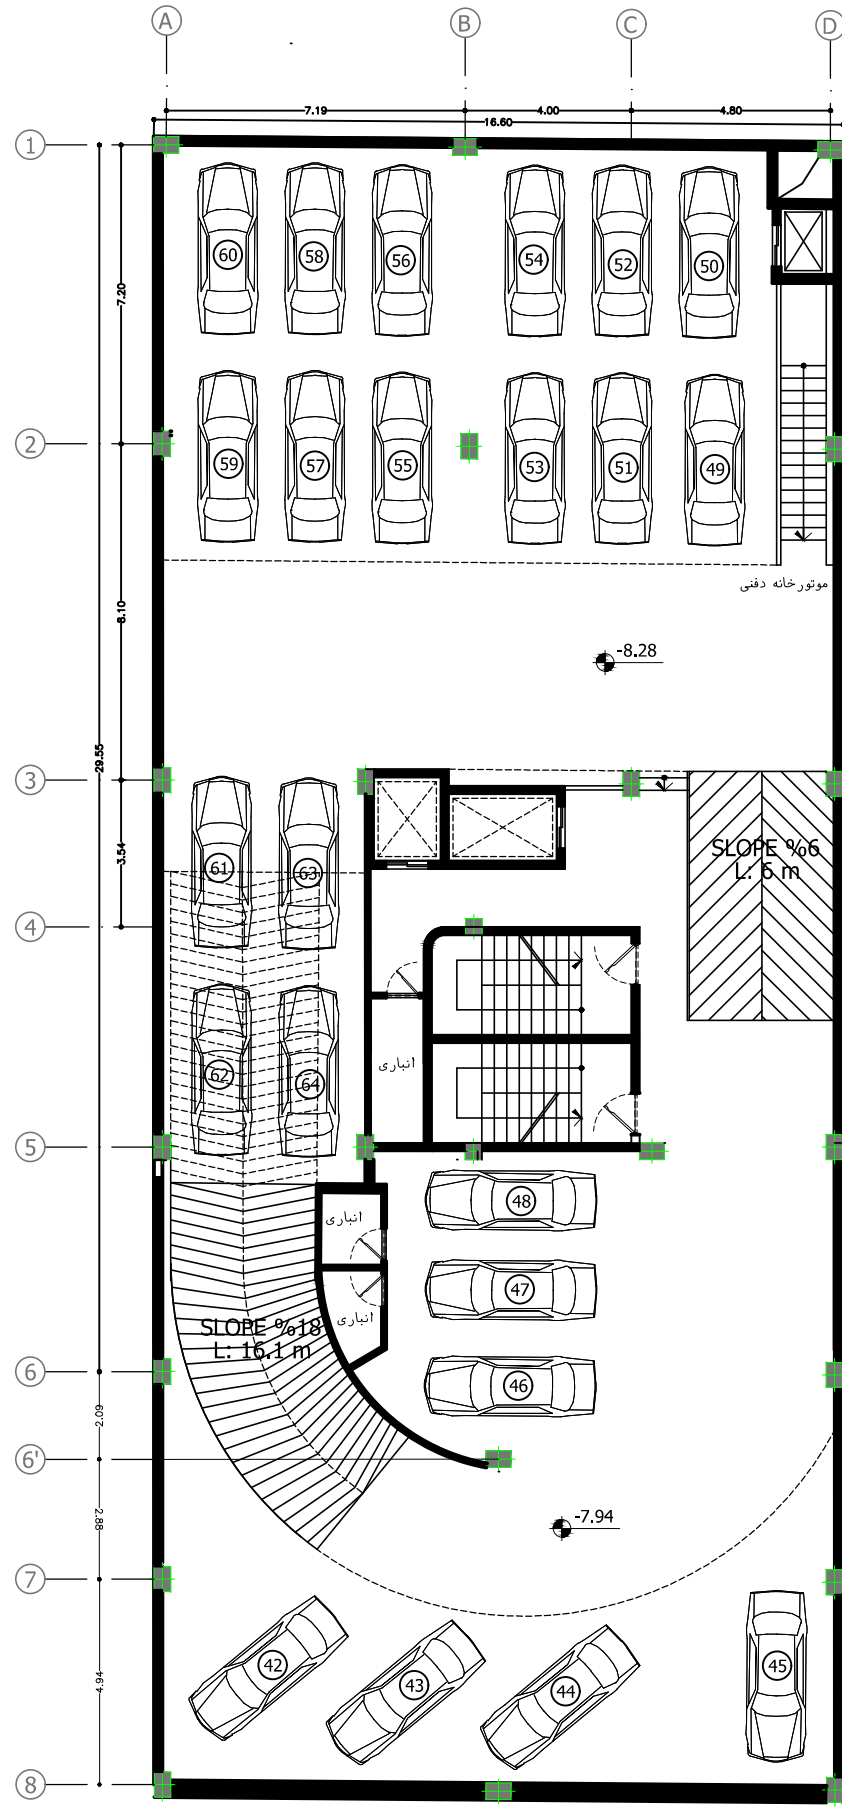

پلان هبلهان زیر زمین اول

تعداد پارکینگ این طبقه ۱۹ عدد

پلان هیجان زیرزمین دوم

تعداد پارکینگ این طبقه ۲۲ عدد

پلان همگامان زیرزمین سی و سه

تعداد پارکینگ این طبقه ۲۳ عدد

پلان هبلمان طبقه همگف

تعداد پارکینگ این طبقه ۱۳ عدد

گدن

±0.00

پلان همکاران و طبقات اداری

پلان اندازه گذاری زیر زمین اول

تعداد پارکینگ این طبقه ۱۹ عدد

پلان اندازه گذاری زیر زمین دوم

تعداد پارکینگ این طبقه ۲۲ عدد

پلان اندازه گذاری زیر زمین سوم

تعداد پارکینگ این طبقه ۲۳ عدد

پلان انداره كاداري طبقات اداري