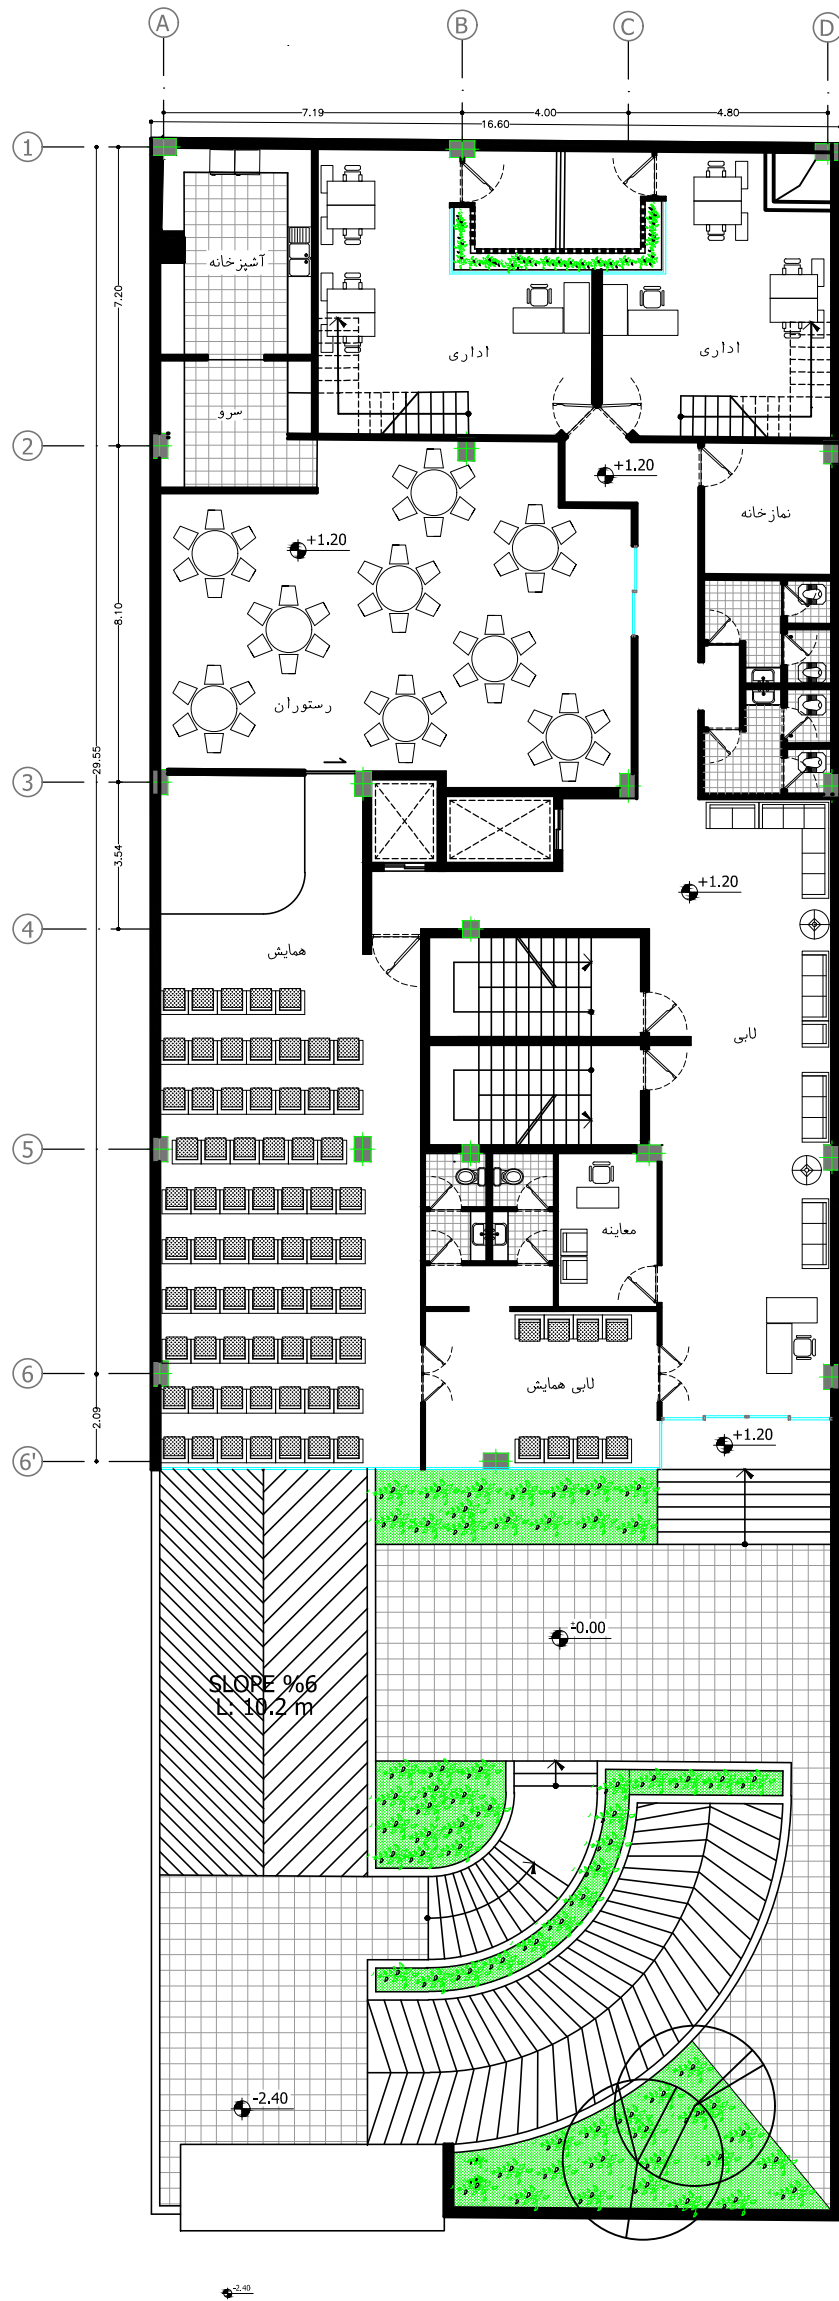

پلان هبلهان زیر زمین اول

تعداد پارکینگ این طبقه ۱۹ عدد

پلان هیجان زیرزمین دوم

تعداد پارکینگ این طبقه ۲۲ عدد

پلان همگامان زیرزمین سی و سه

تعداد پارکینگ این طبقه ۲۳ عدد

پلان هبلمان طبقه همگف

تعداد پارکینگ این طبقه ۱۳ عدد

گدن

±0.00

پلان همکاران و طبقات اداری

پلان اندازه گذاری زیر زمین اول

تعداد پارکینگ این طبقه ۱۹ عدد

پلان اندازه گذاری زیر زمین دوم

تعداد پارکینگ این طبقه ۲۲ عدد

پلان اندازه گذاری زیر زمین سوم

تعداد پارکینگ این طبقه ۲۳ عدد

پلان انداره كاداري طبقات اداري