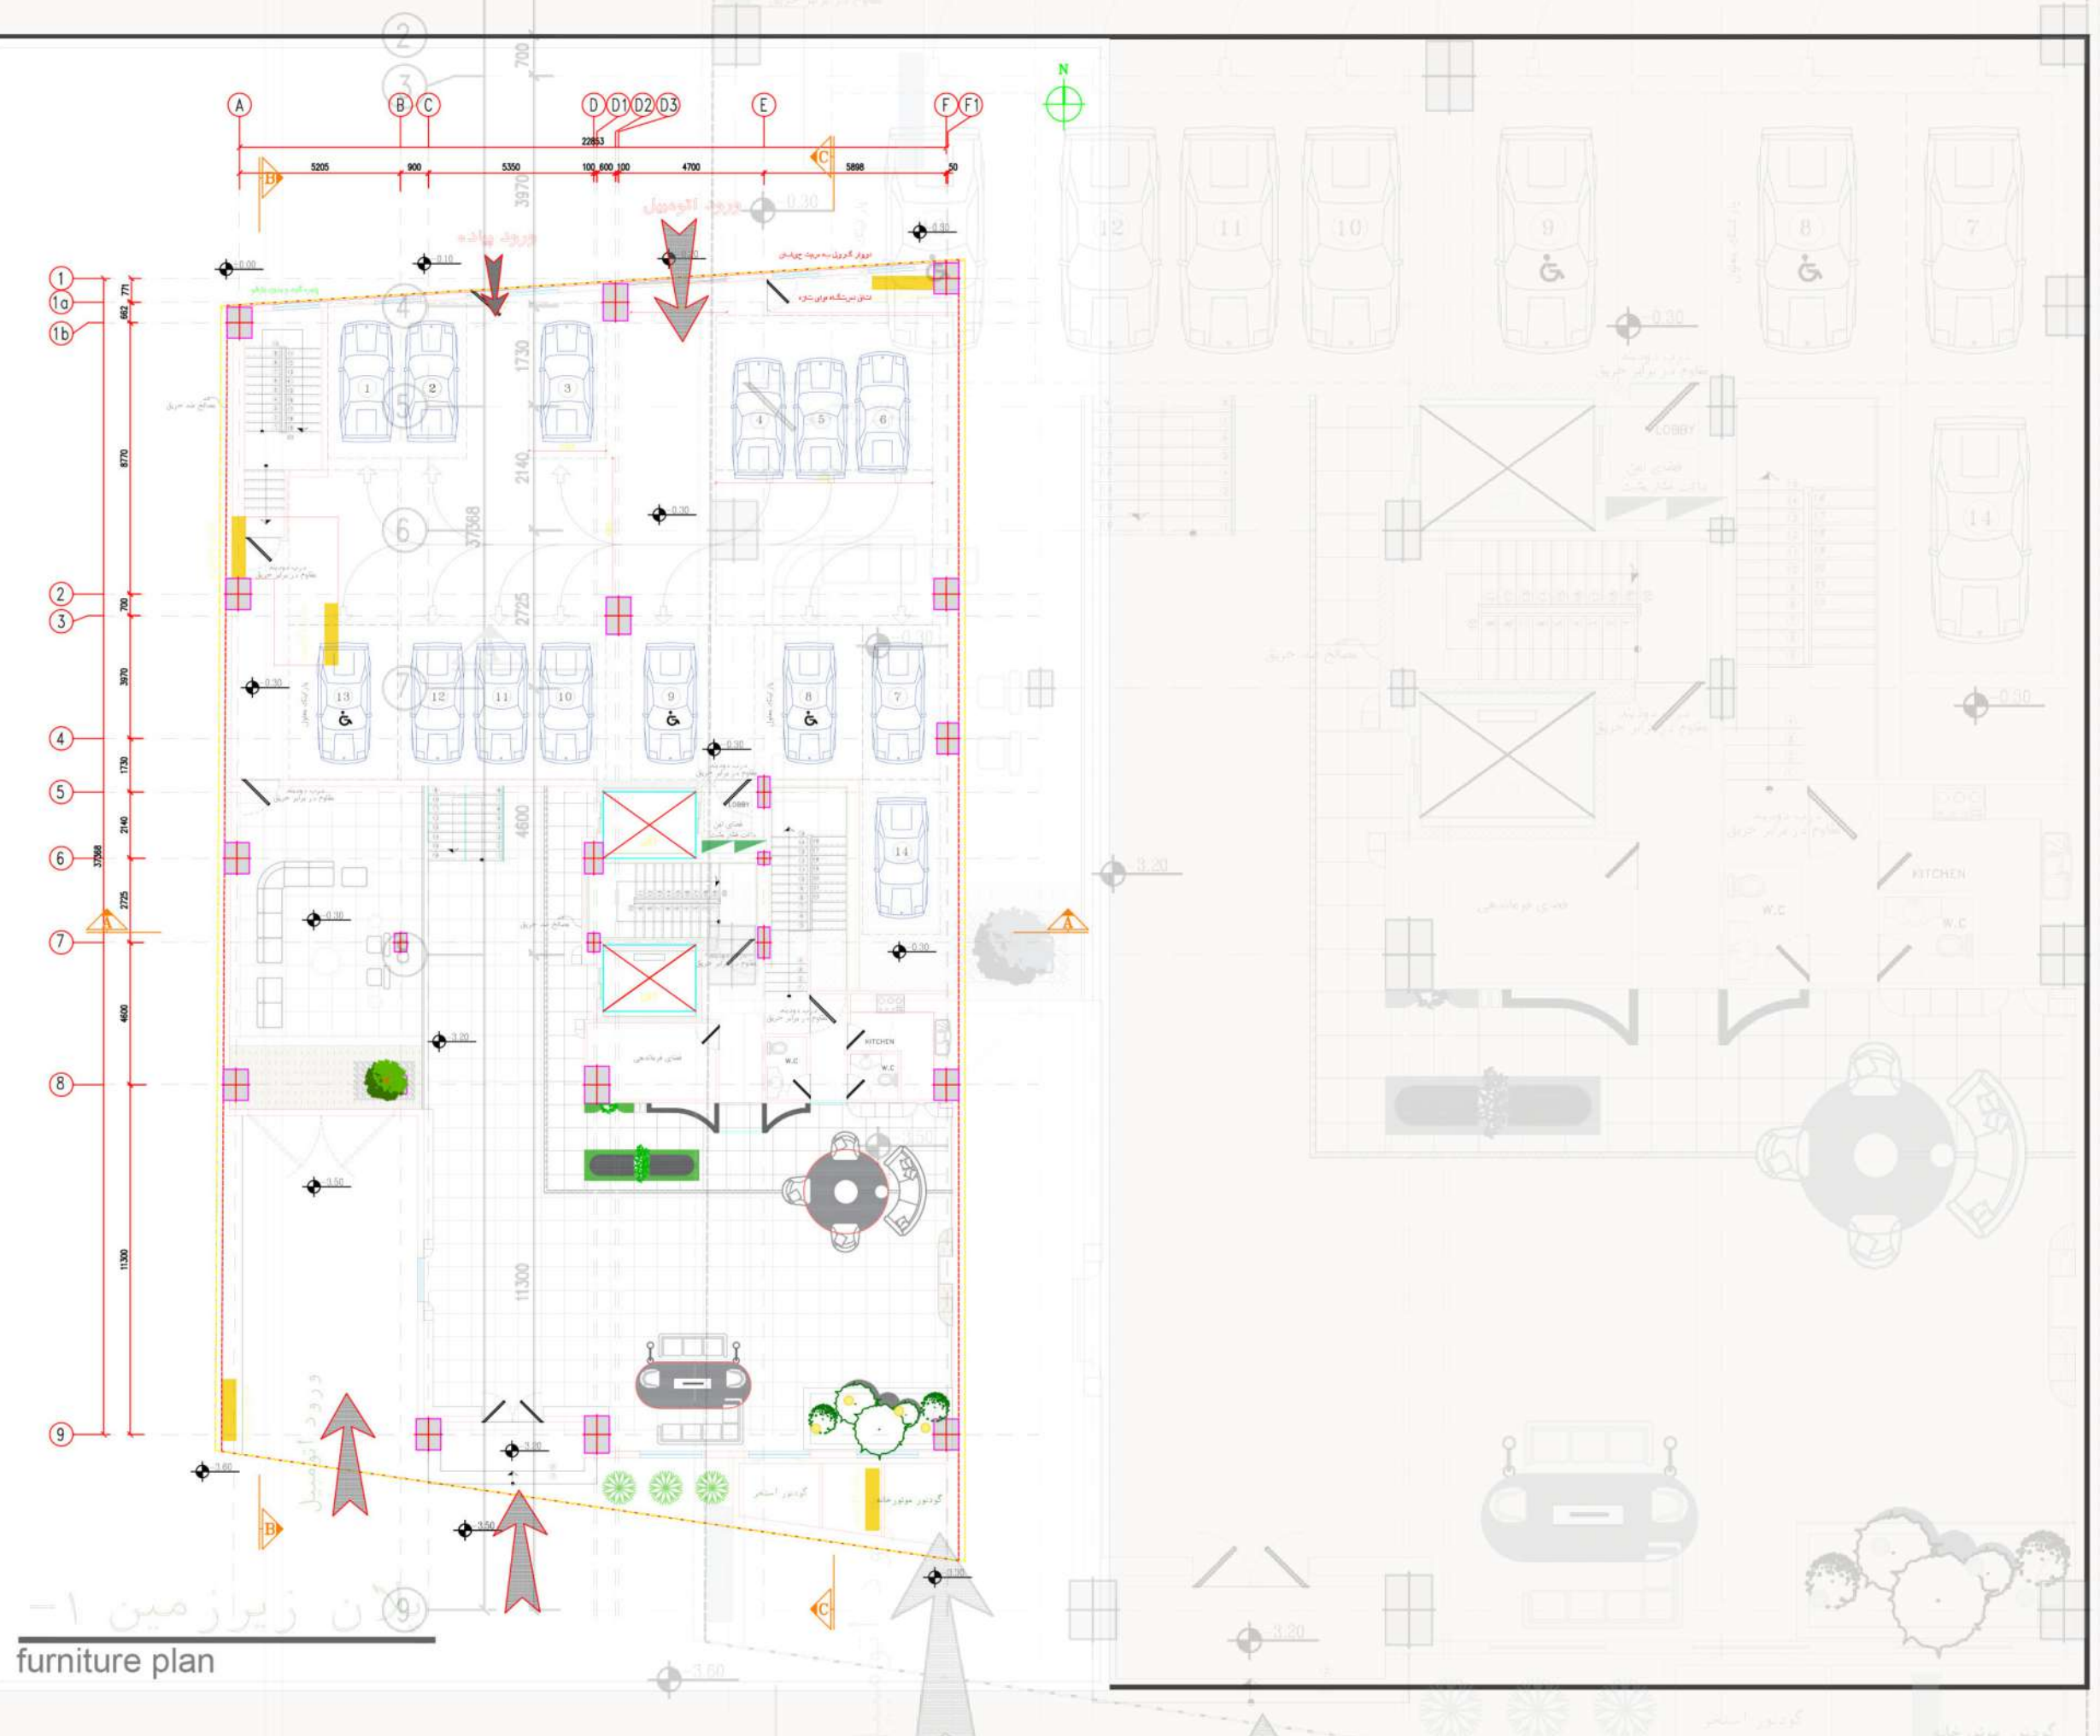

furniture plan