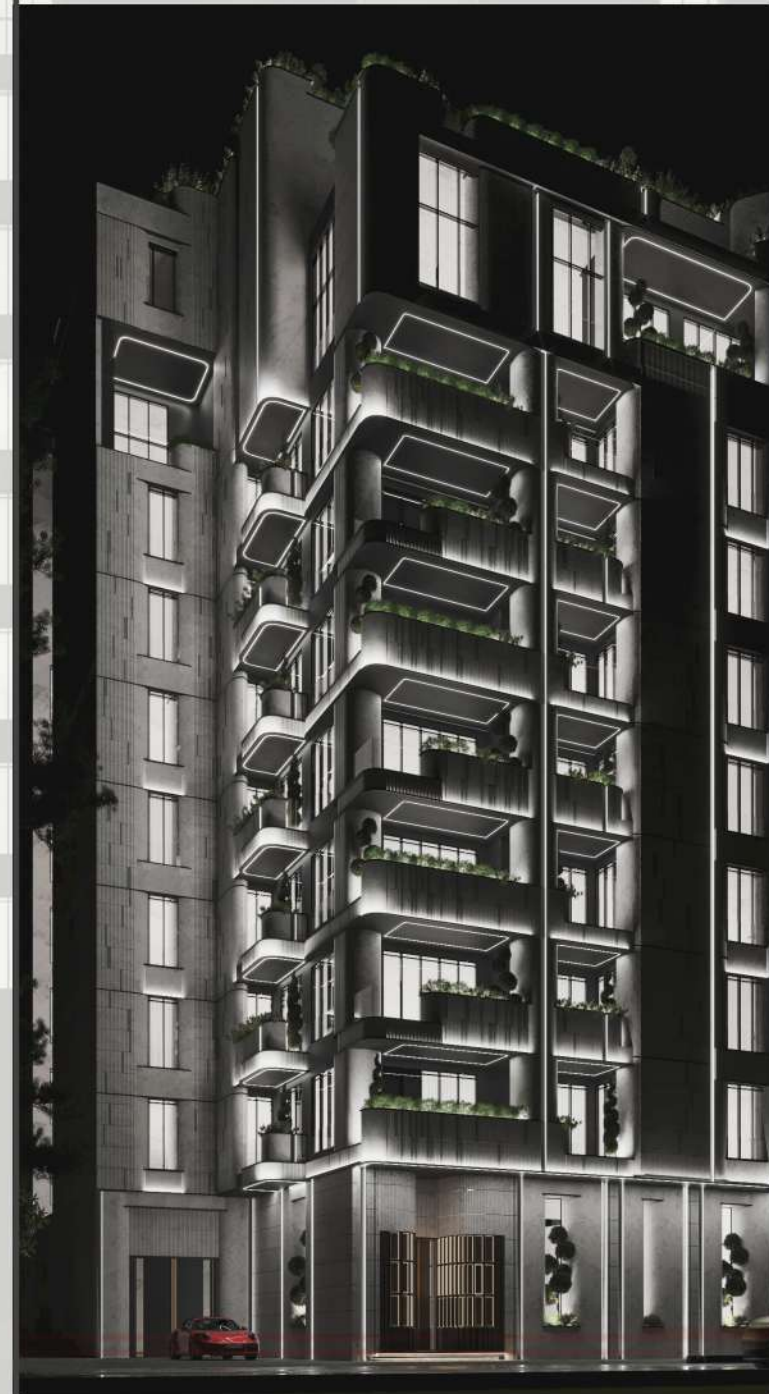

Arg farmanie

*interior &
exterior design*

South view

includes:

descriptions

day view

night view

lighting

با توجه به این که ورودی
بیشترین توجه را به خود جلب
میکند، برای طراحی تراز خیابان
از نورپردازی، دیتیل های خاص
و کمیاب در سطح خیابان ها
استفاده شده است تا هر
شخص با دیدن آن همیشه آن
را به خاطر بسپارد.

تراس ها پوشانده نشده اند تا
چشم انداز و تامین نور داخل
حفظ شود.

night view

lighting

facade

terrace

entrance

details

North view

includes:

night view

descriptions:

در سطح نما از نورهای سفید
"لایت" استفاده شده تا
برخلاف فروشگاه ها و... که از
نورهای رنگی با شدت زیاد
استفاده میکنند در چشم ناظر
جلوه ی زیبایی ارائه کند.

lighting

facade

facade

terrace