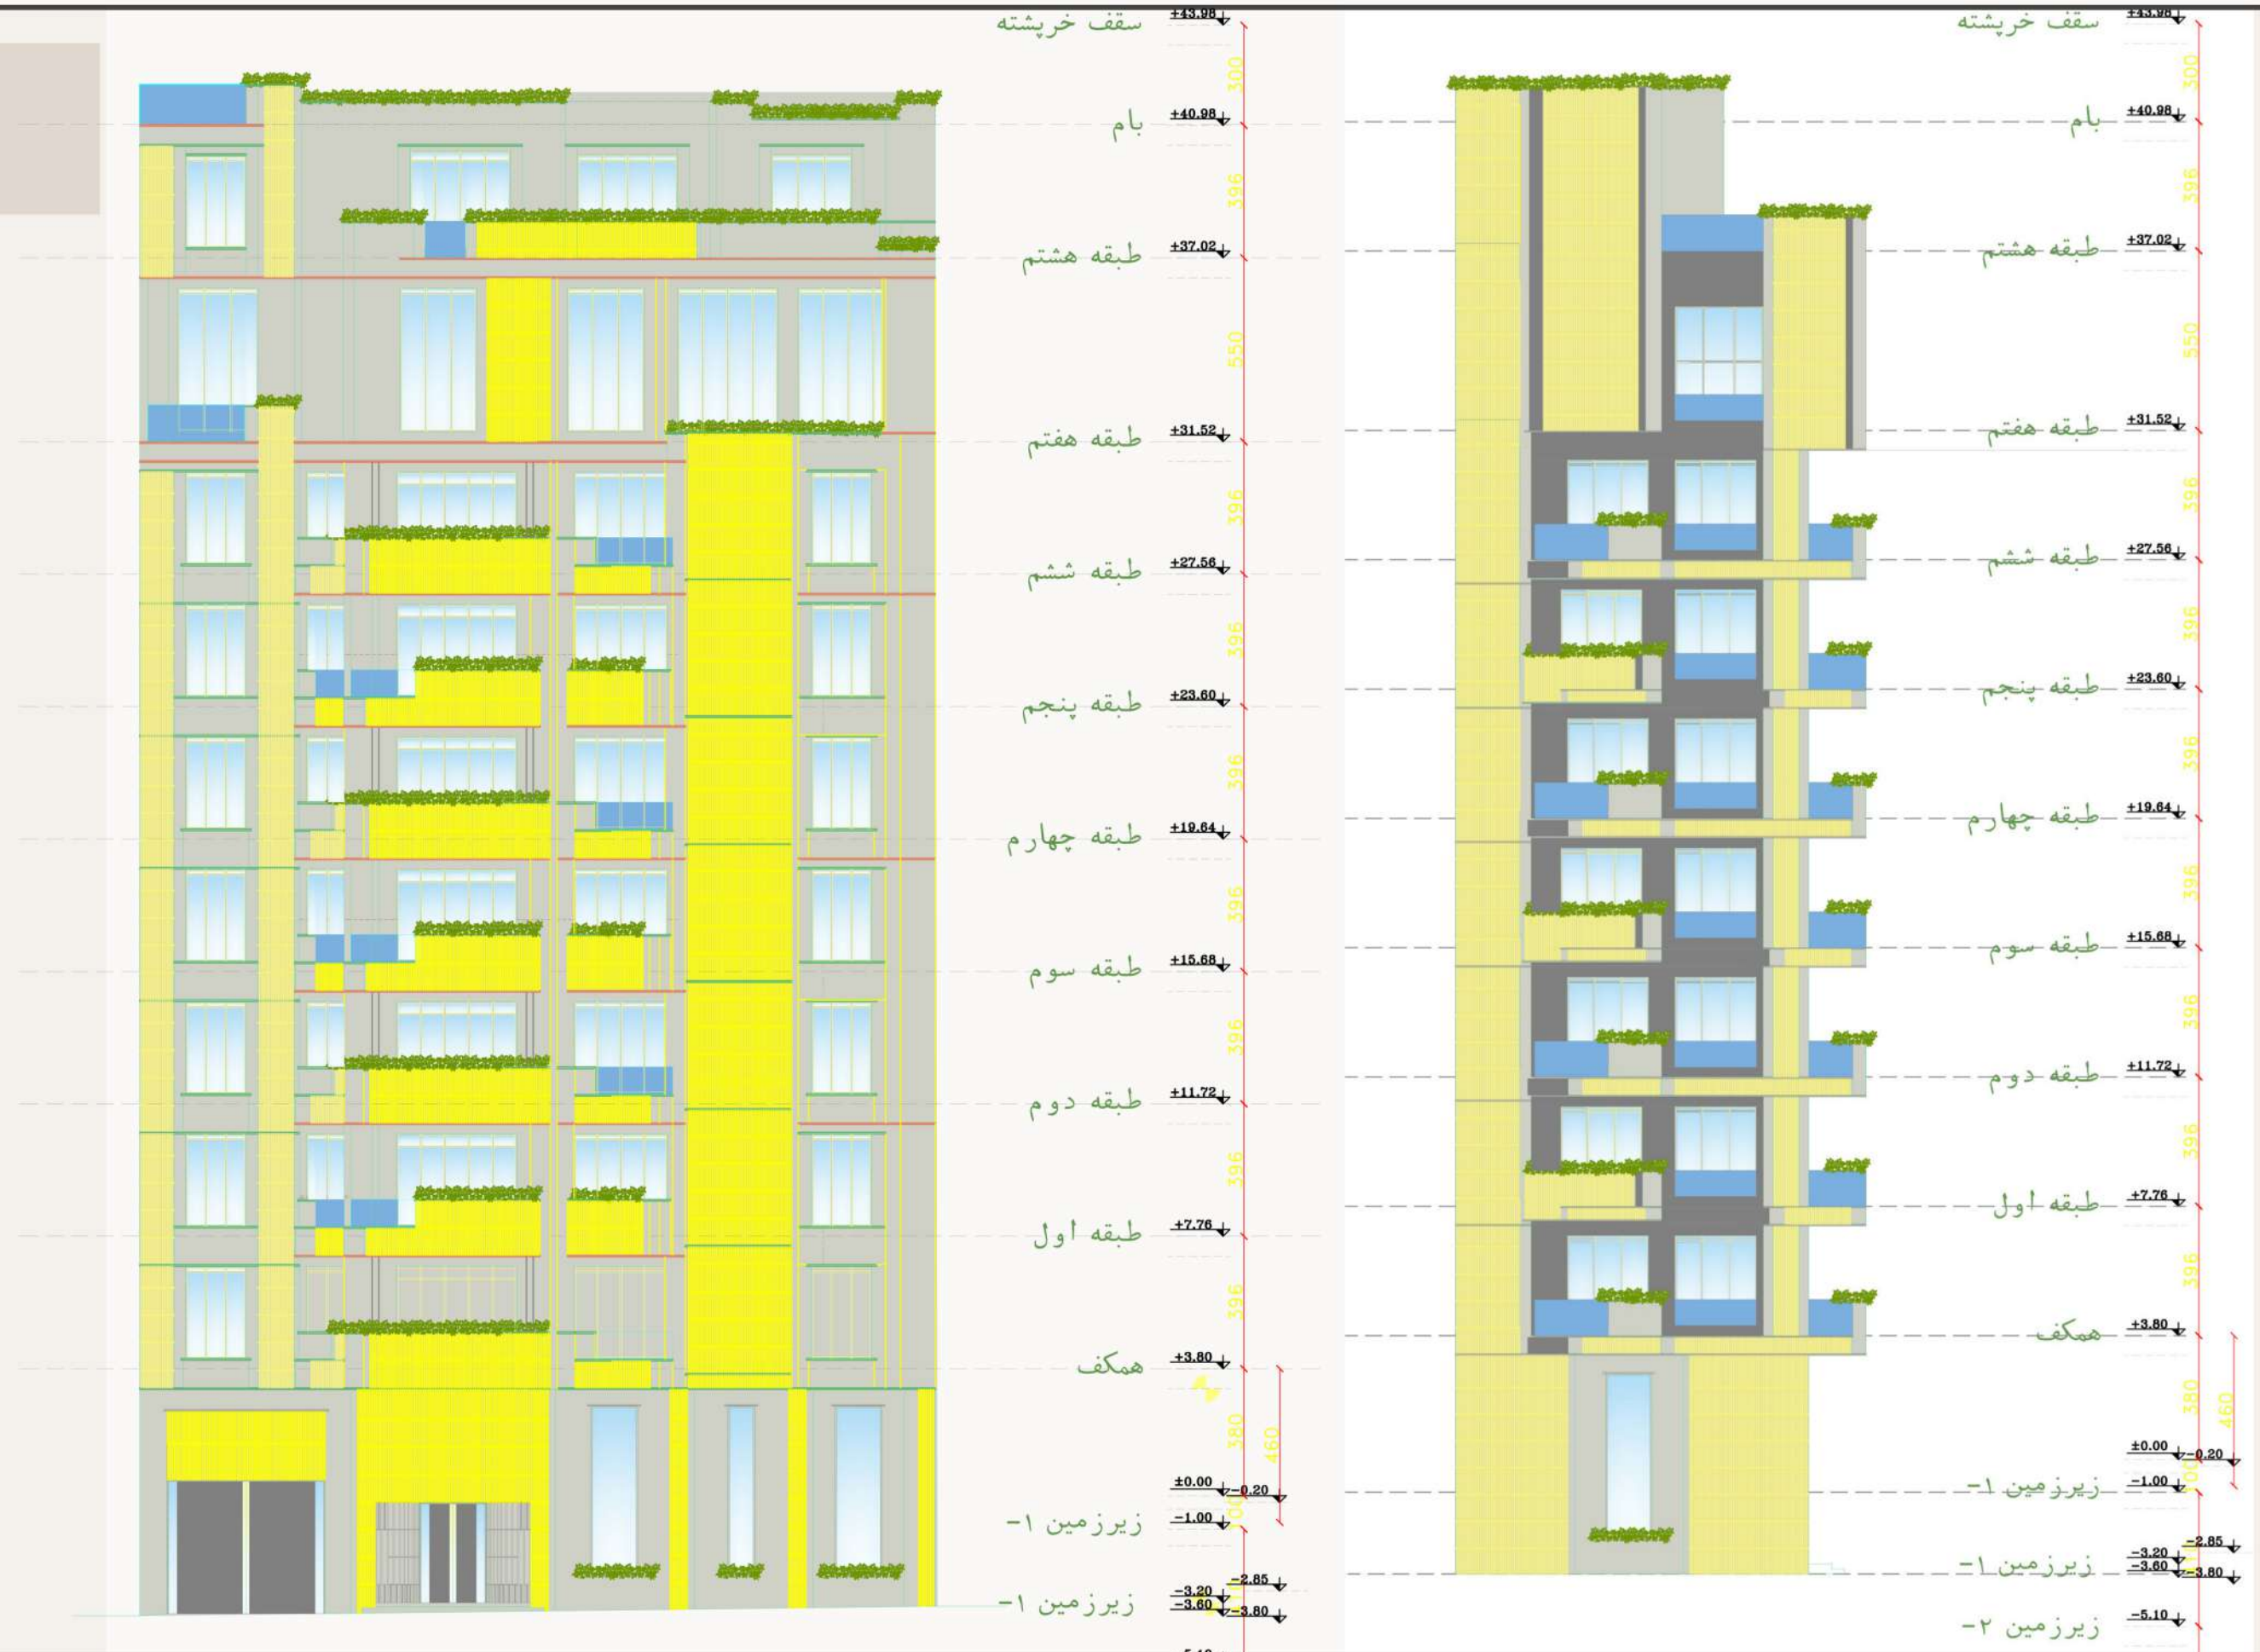

با توجه به این که ورودی
بیشترین توجه را به خود جلب
میکند، برای طراحی تراز خیابان
از نورپردازی، دیتیل های خاص
و کمیاب در سطح خیابان ها
استفاده شده است تا هر
شخص با دیدن آن همیشه آن
را به خاطر بسپارد.

تراس ها پوشانده نشده اند تا
چشم انداز و تامین نور داخل
حفظ شود.

night view

lighting

facade

terrace

entrance

details

North view

includes:

night view

descriptions:

در سطح نما از نورهای سفید
"لایت" استفاده شده تا
برخلاف فروشگاه ها و... که از
نورهای رنگی با شدت زیاد
استفاده میکنند در چشم ناظر
جلوه ی زیبایی ارائه کند.

lighting

facade

facade

terrace

interior

interior

interior