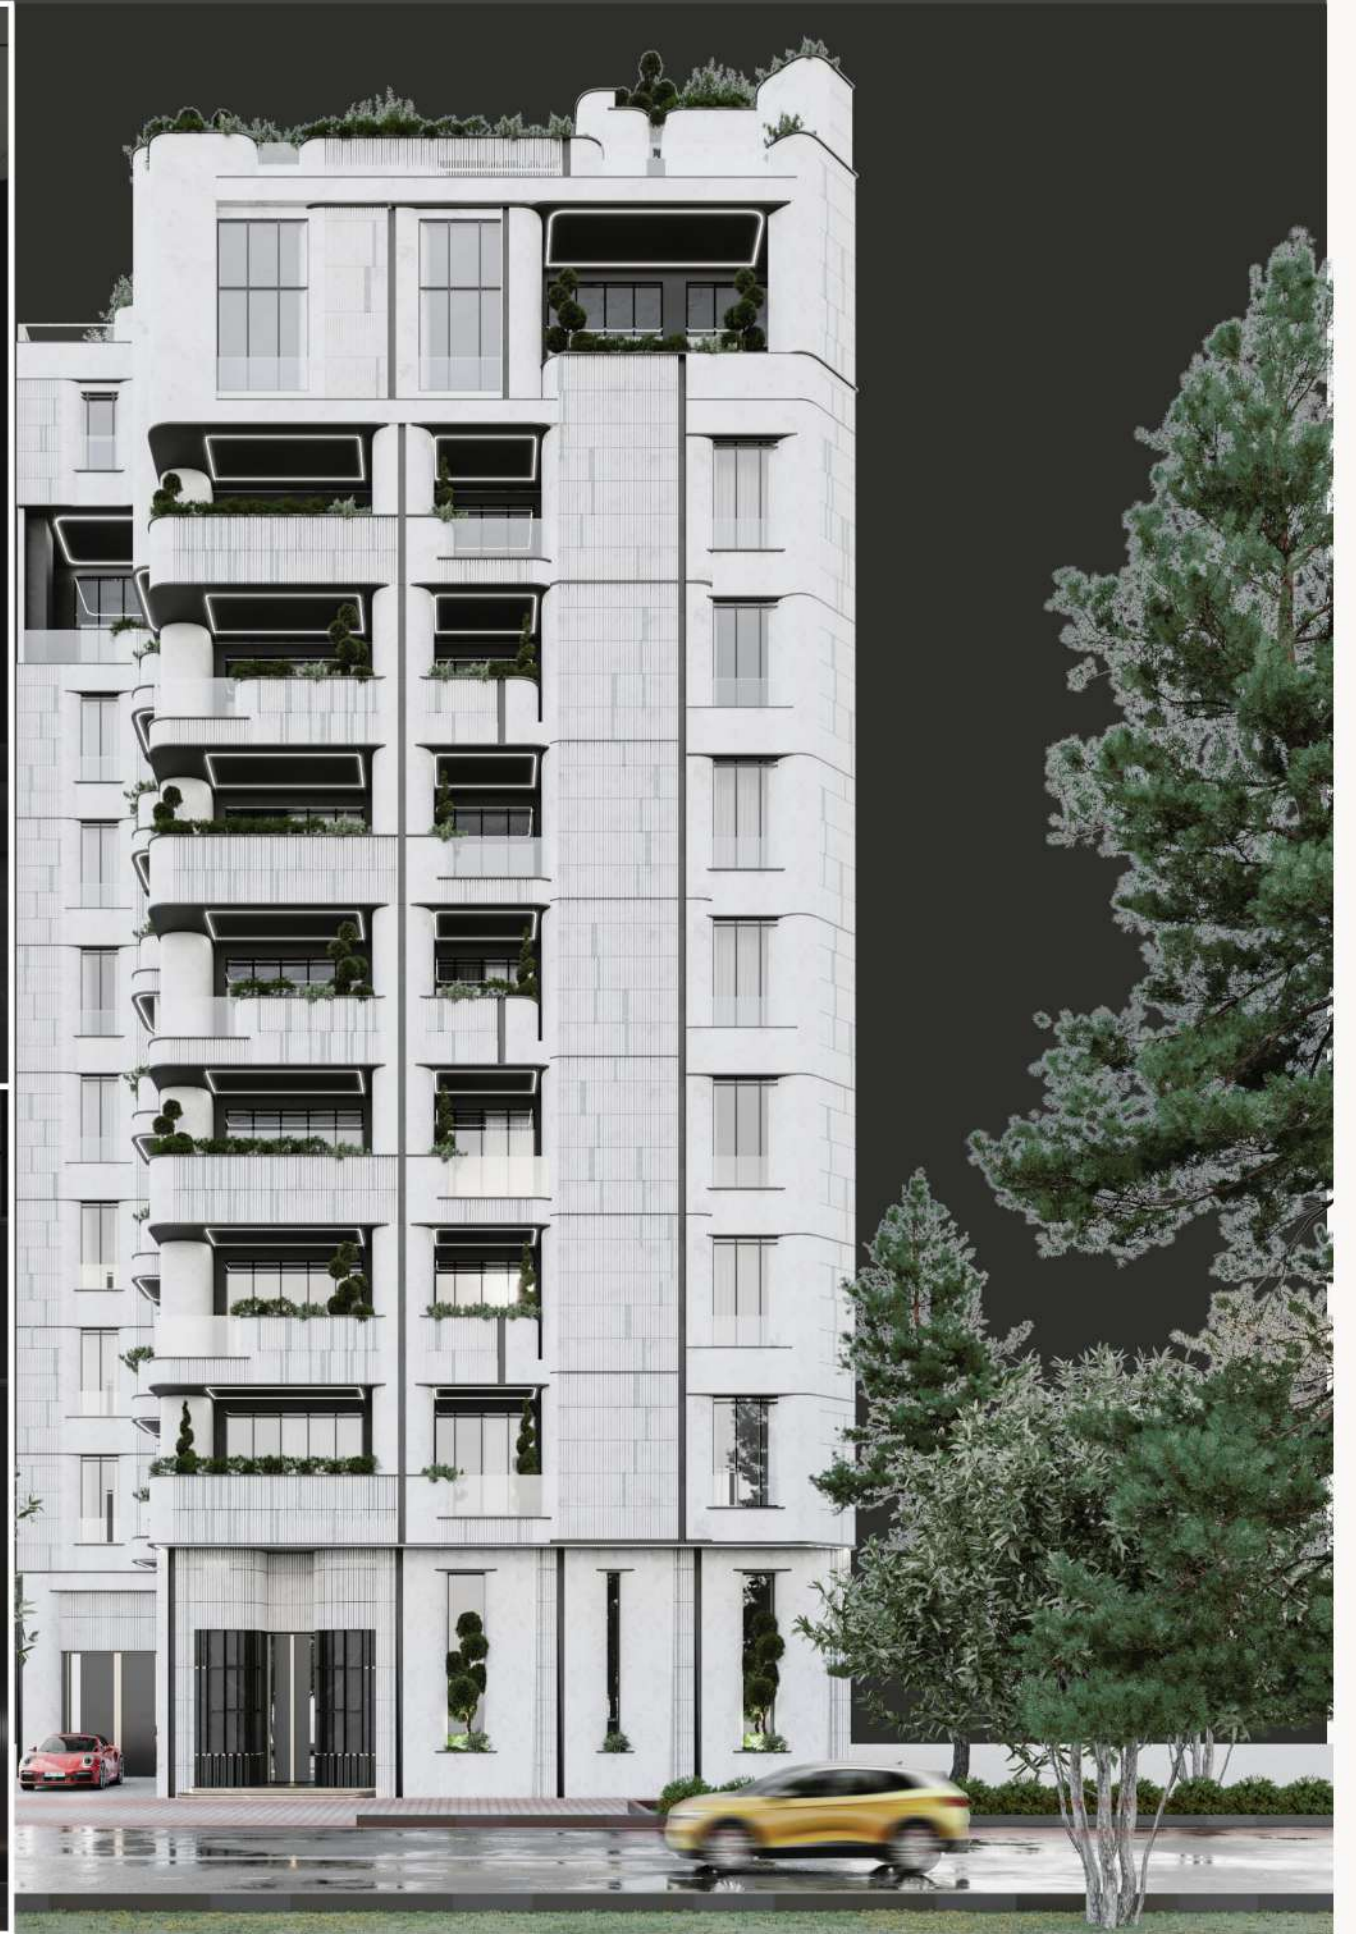

Arg farmanie

*interior &
exterior design*

South view

includes:

descriptions

day view

night view

lighting

با توجه به این که ورودی
بیشترین توجه را به خود جلب
میکند، برای طراحی تراز خیابان
از نورپردازی، دیتیل های خاص
و کمیاب در سطح خیابان ها
استفاده شده است تا هر
شخص با دیدن آن همیشه آن
را به خاطر بسپارد.

تراس ها پوشانده نشده اند تا
چشم انداز و تامین نور داخل
حفظ شود.

night view

lighting

facade

terrace

entrance

details

North view

includes: