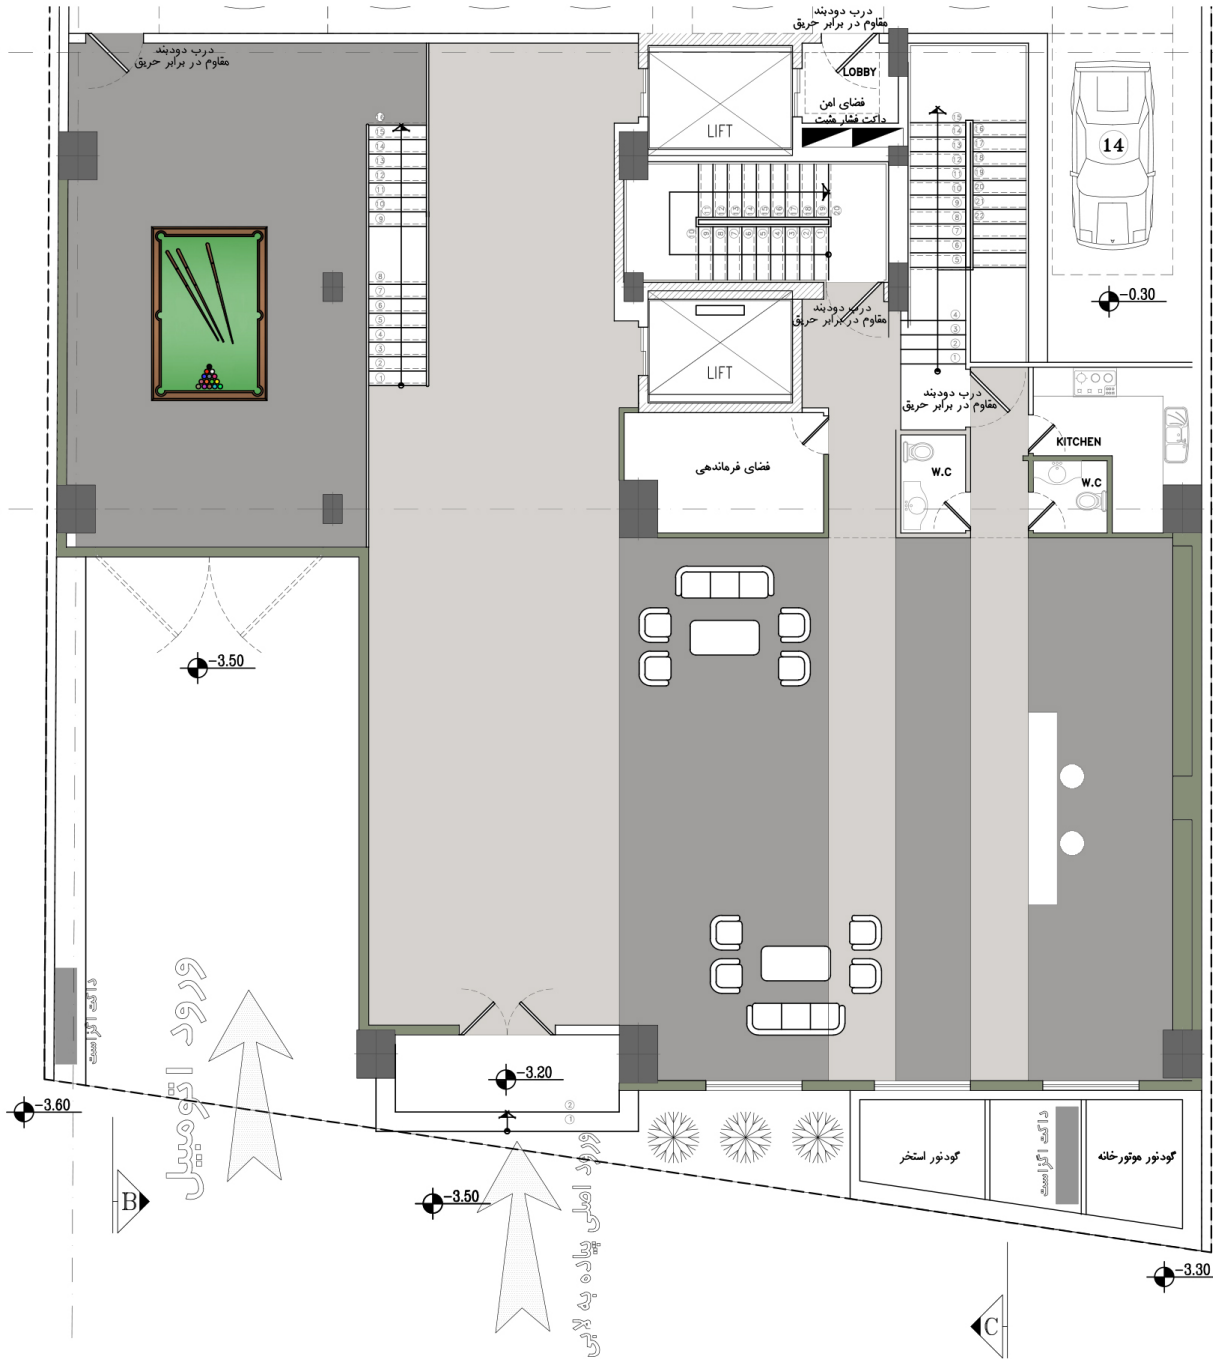

نور خطی ۸ سانت

سنگ لاشتر دودی

سنگ سفید ازنا

پلان مبلمان لابی