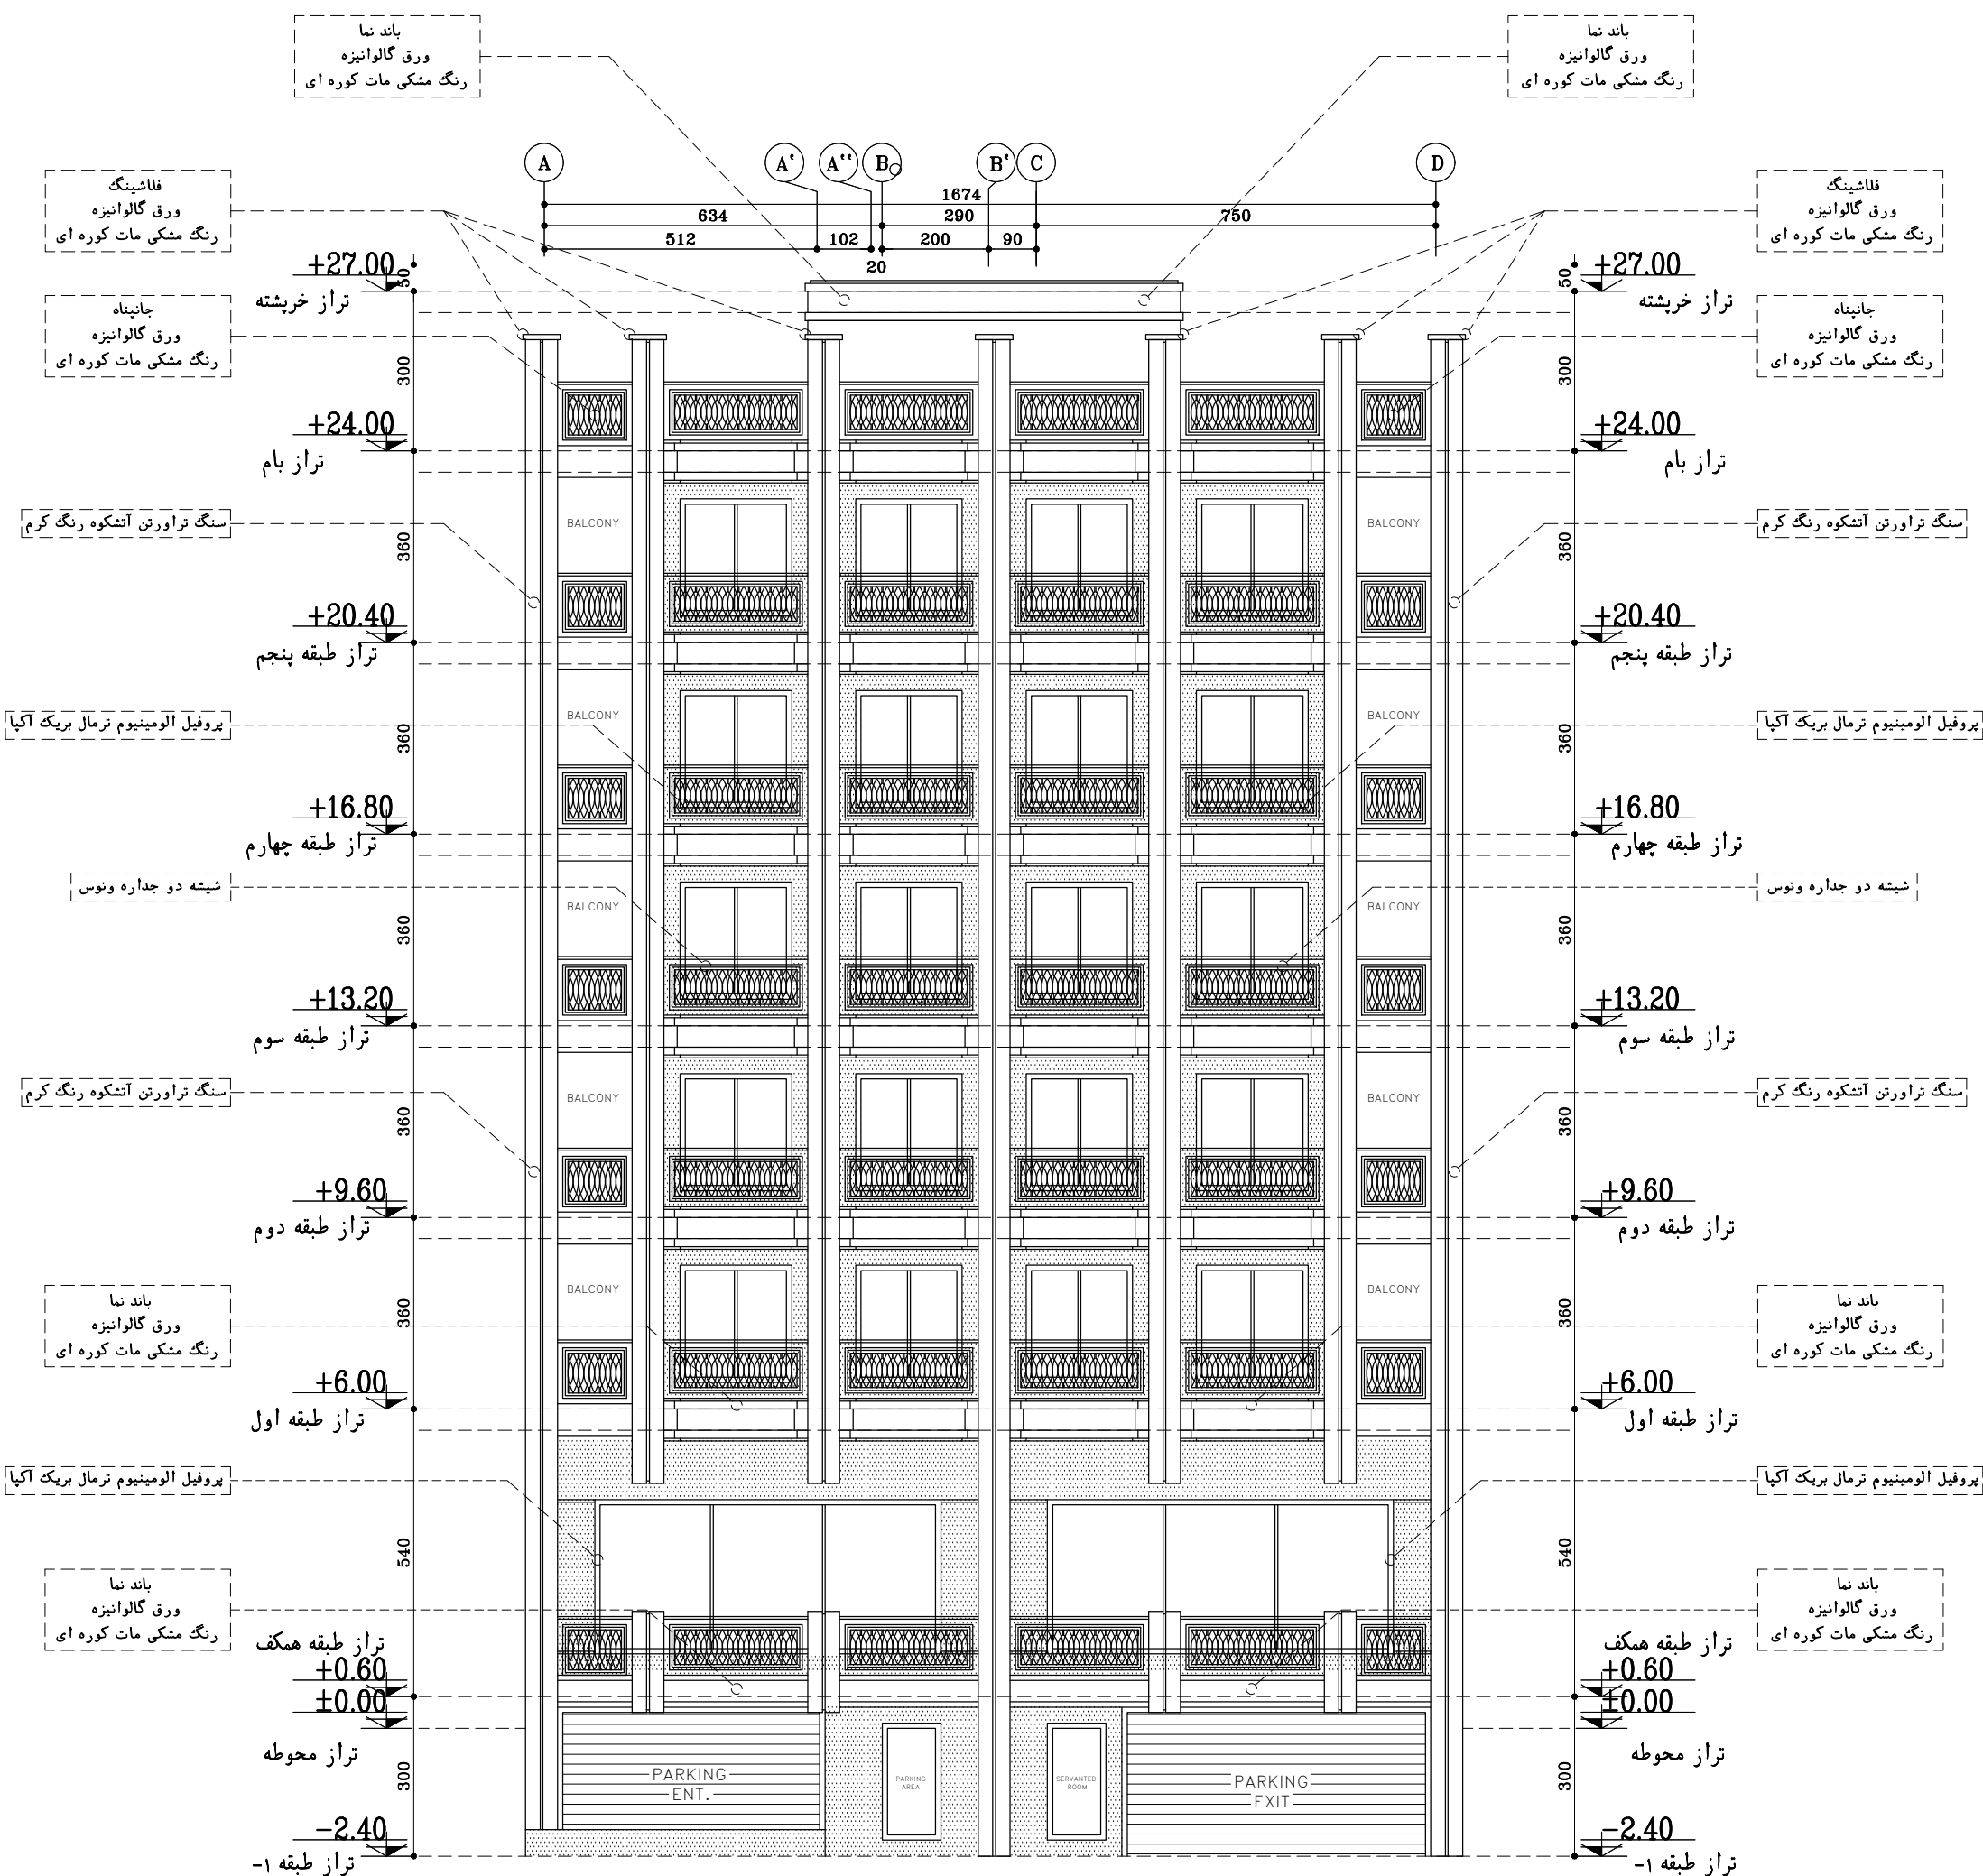

16

● فلاشینگ از جنس ورق آهن گالوانیزه

● ورق آهن گالوانیزه

● جانپناه از جنس پروفیل آهن گالوانیزه

● سنگ تراورتن

● سنگ گرانیت نطنز

SOUTH ELEVATION

NORTH ELEVATION

WEST ELEVATION

باند نما
ورق گالوانیزه
رنگ مشکی مات کوره ای

EAST ELEVATION