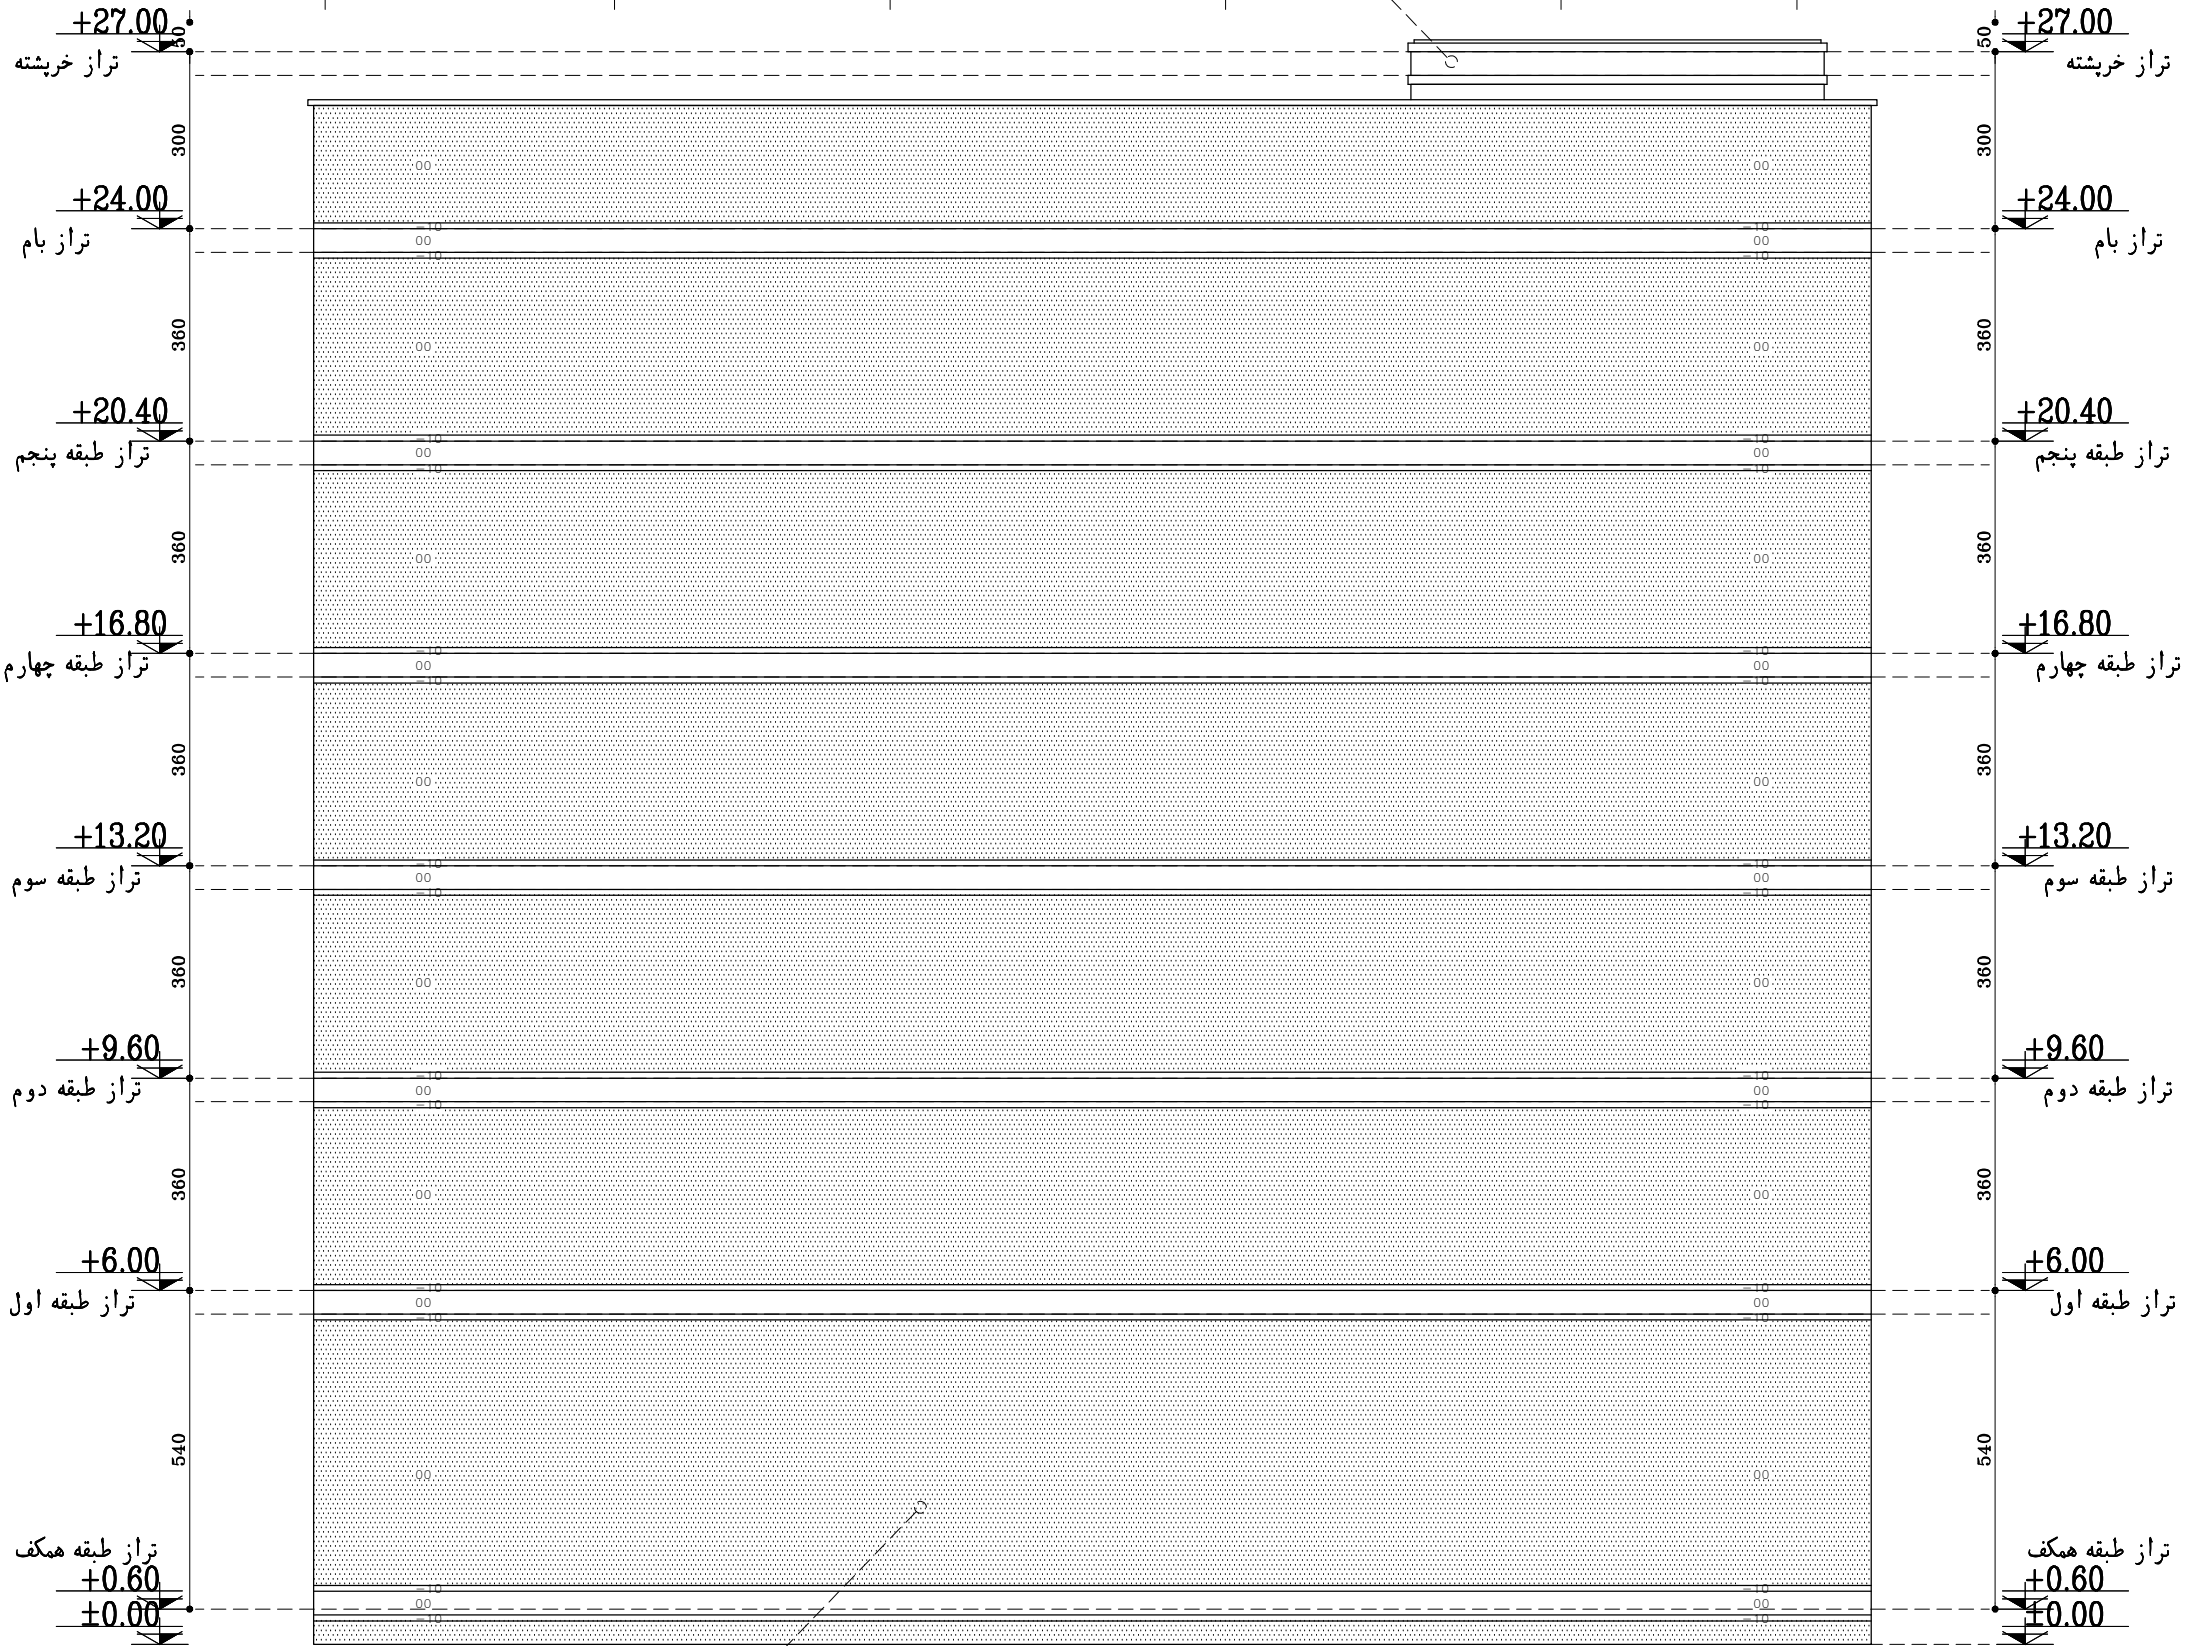

16

● فلاشینگ از جنس ورق آهن گالوانیزه

● ورق آهن گالوانیزه

● جانپناه از جنس پروفیل آهن گالوانیزه

● سنگ تراورتن

● سنگ گرانیت نطنز

SOUTH ELEVATION

NORTH ELEVATION

WEST ELEVATION

باند نما
ورق گالوانیزه
رنگ مشکی مات کوره ای

EAST ELEVATION