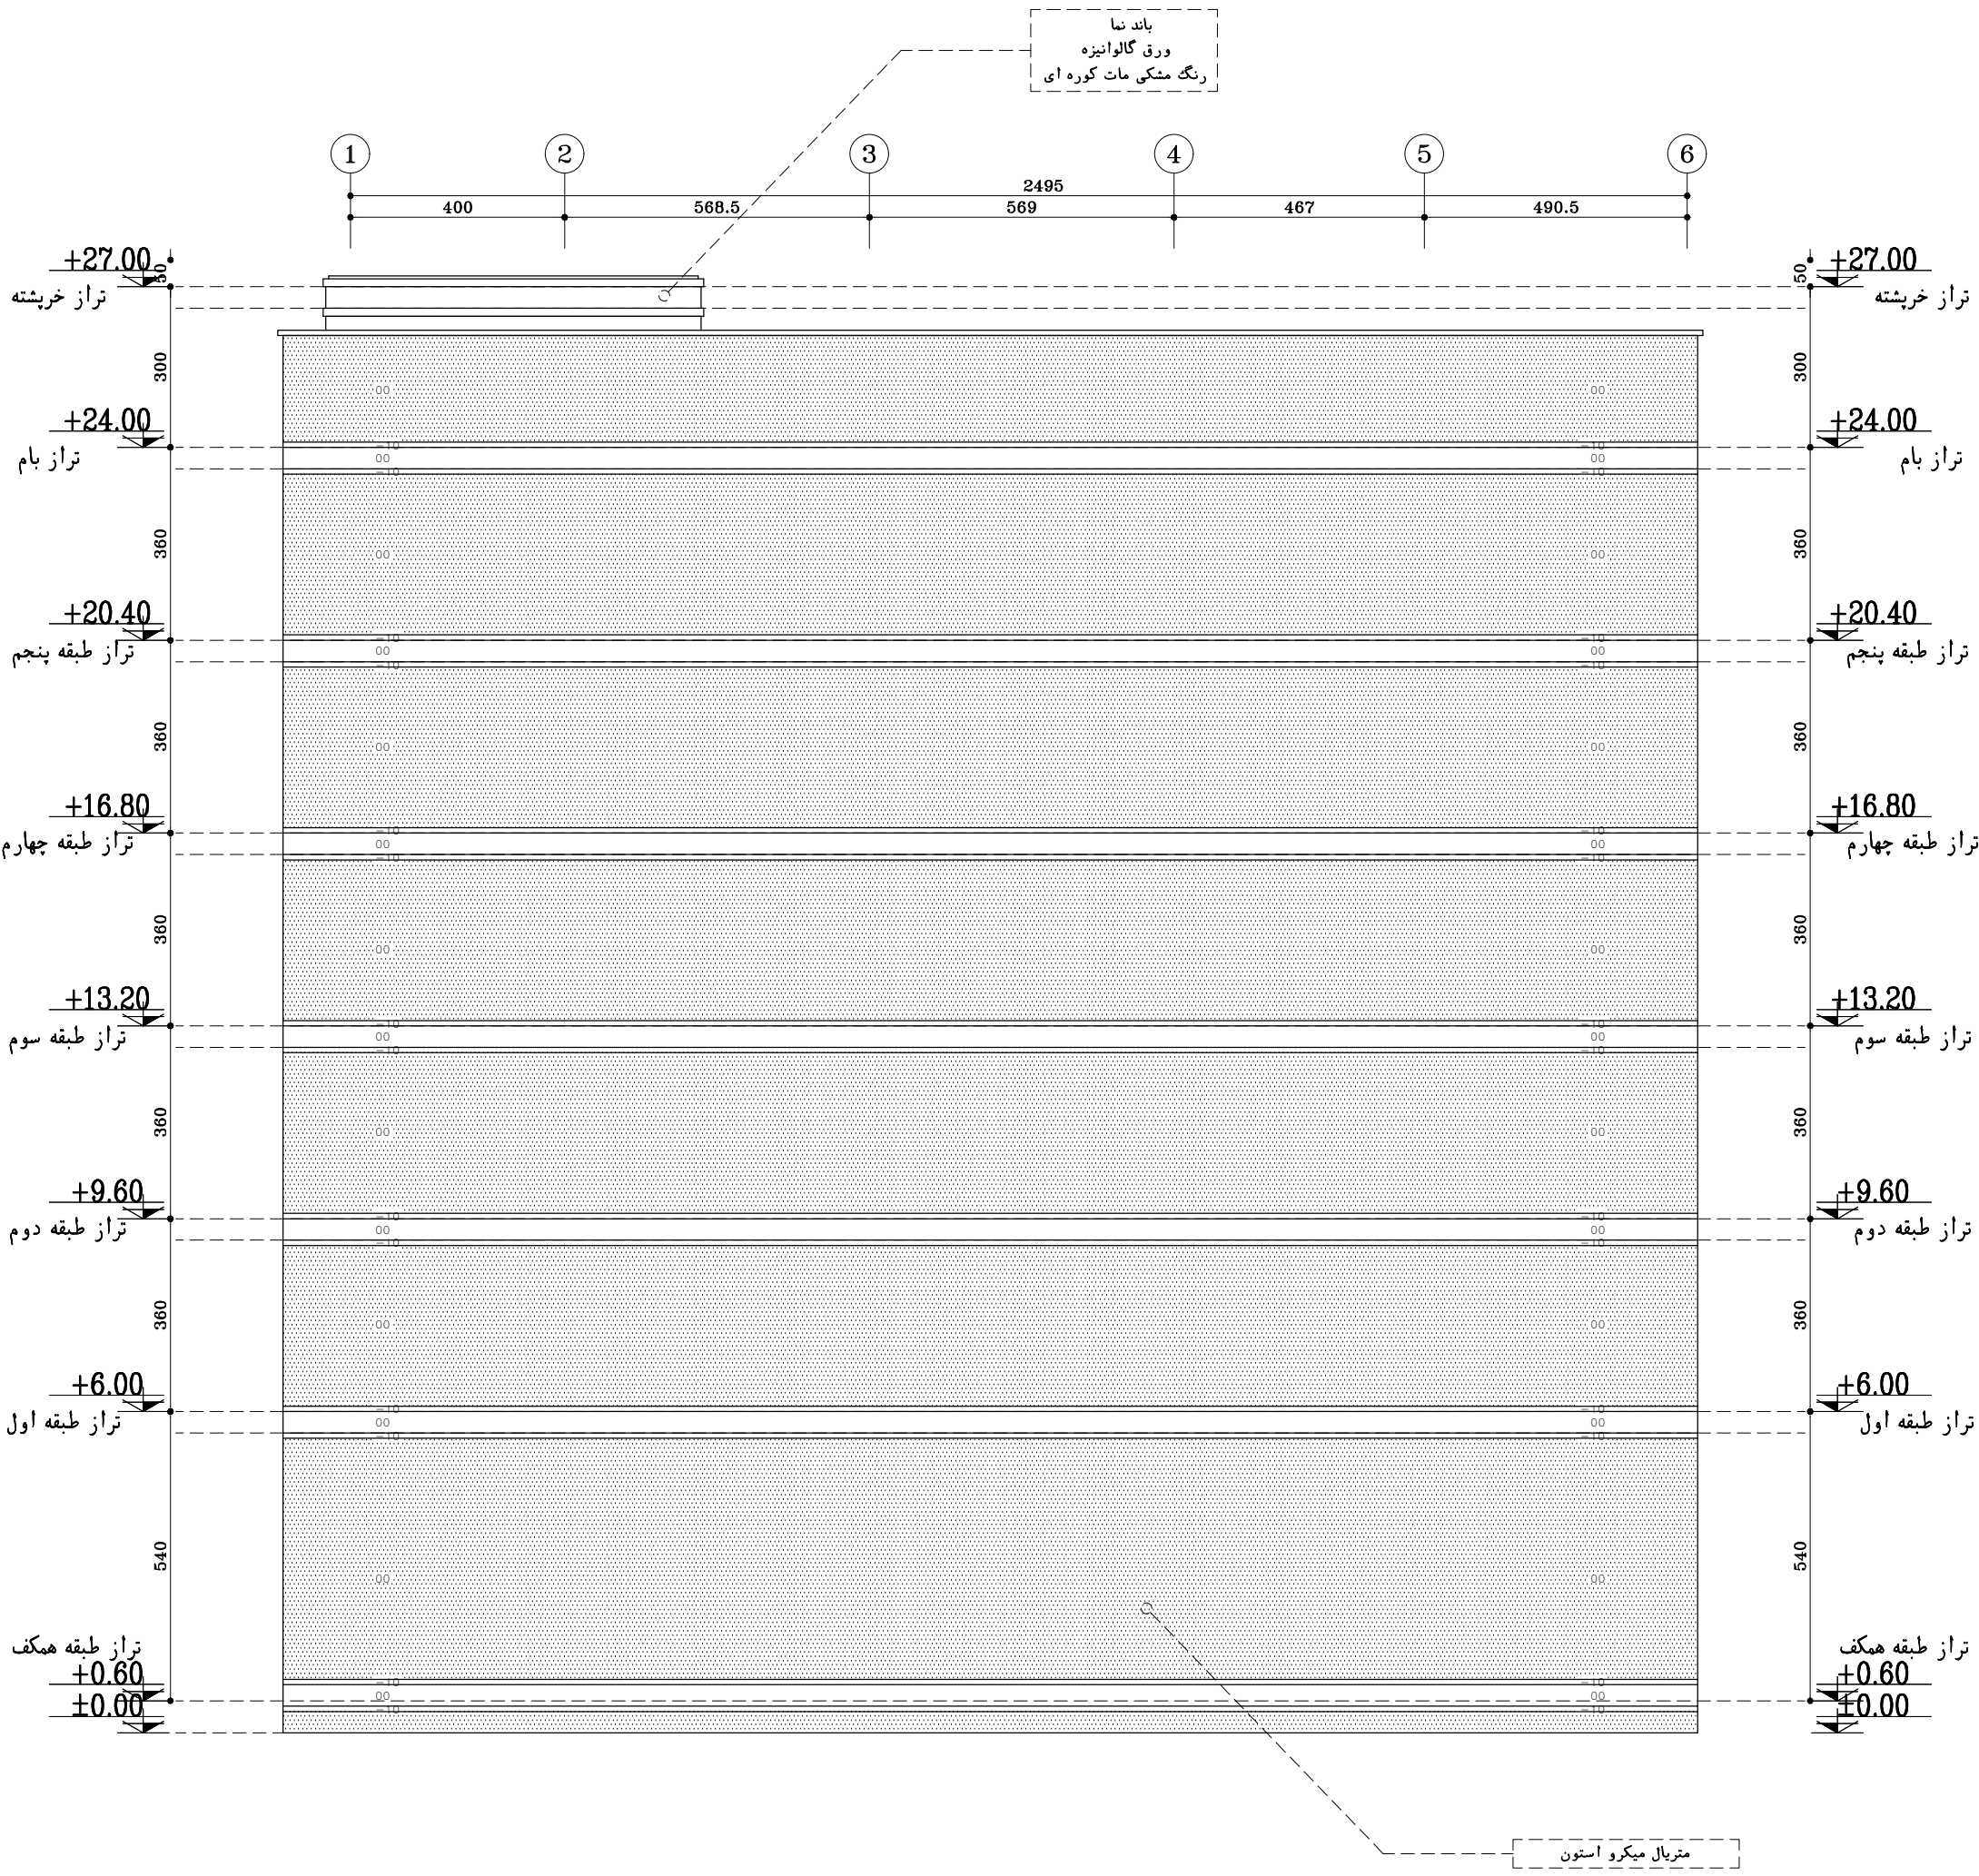

16

● فلاشینگ از جنس ورق آهن گالوانیزه

● ورق آهن گالوانیزه

● جانپناه از جنس پروفیل آهن گالوانیزه

● سنگ تراورتن

● سنگ گرانیت نطنز

SOUTH ELEVATION

NORTH ELEVATION

WEST ELEVATION

باند نما
ورق گالوانیزه
رنگ مشکی مات کوره ای

EAST ELEVATION