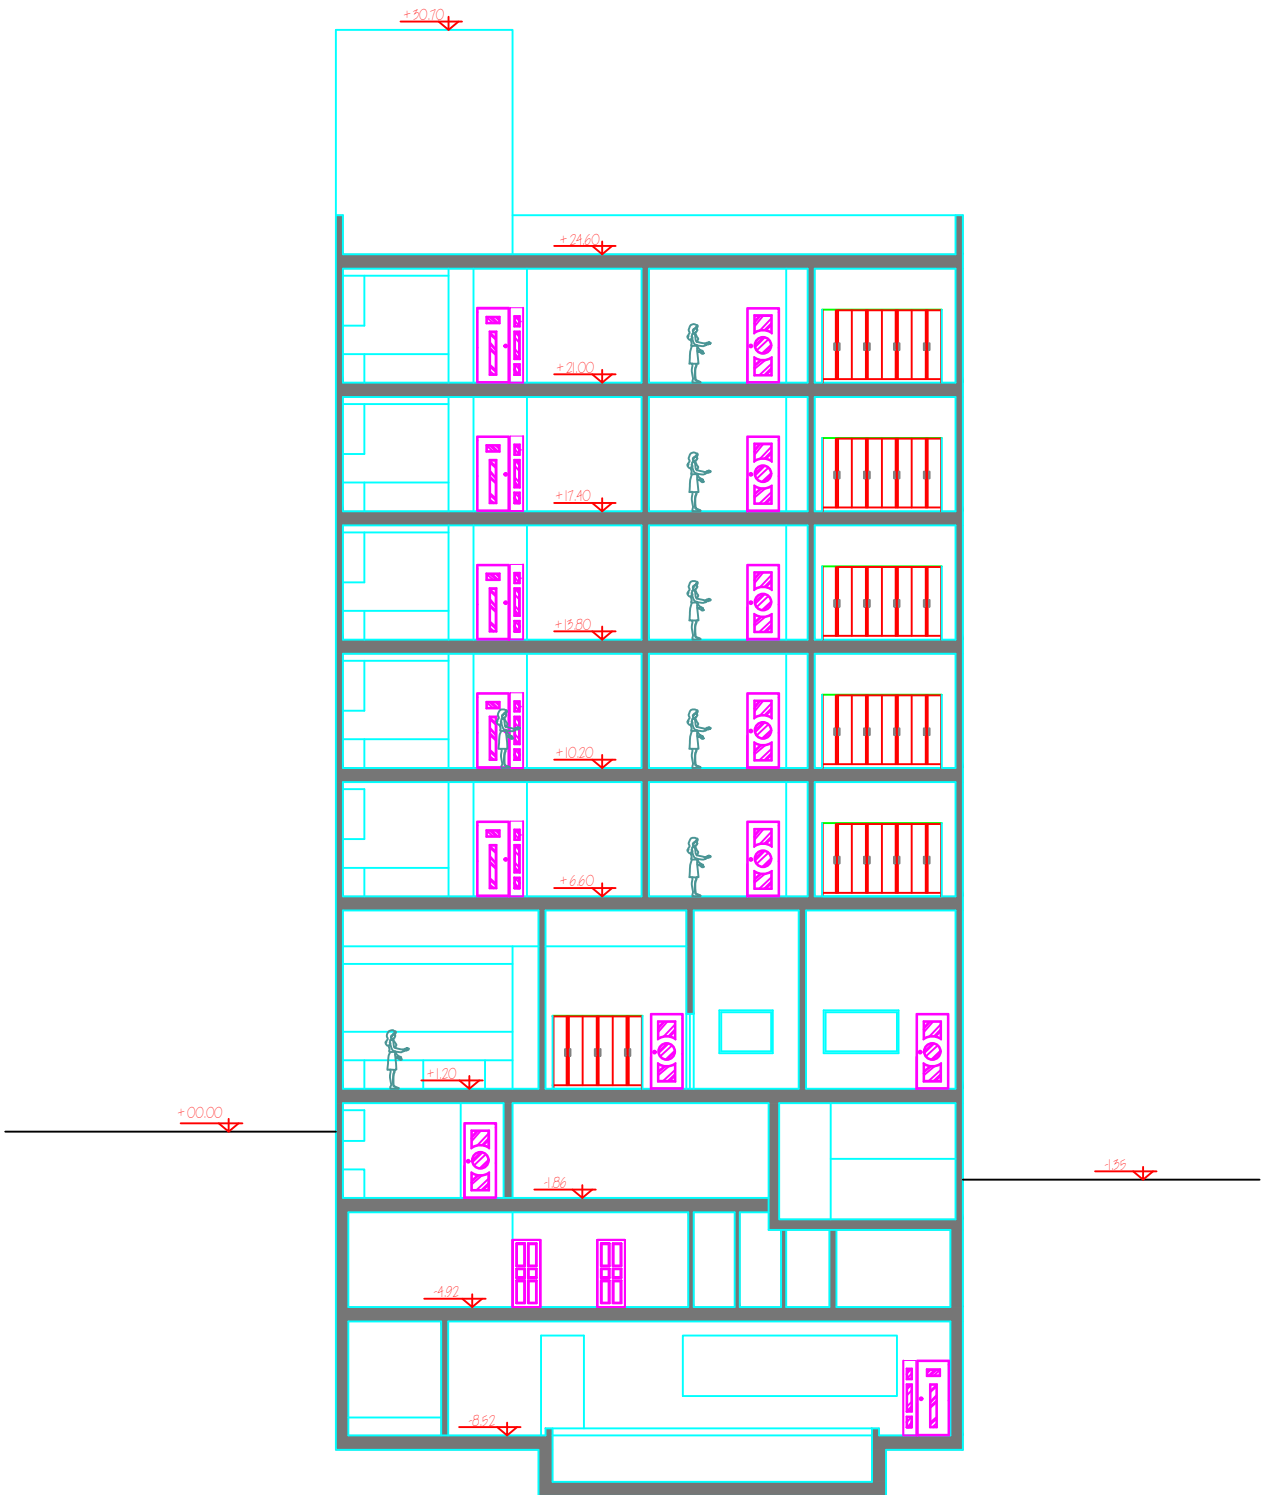

طبقات

همکف

زیرزمین اول

زیرزمین دوم

- ① اجتماعات
- ② انباری
- ③ ابدارخانه
- ④ سرویس بهداشتی
- ⑤ ^Bسالن بدنتسازی
- ⑥ رختکن
- ⑦ سونا خشک
- ⑧ سونا بخار
- ⑨ دوش

زیرزمین سوم

Section A-A

SC : 1.100

Section B-B

SC : 1.100