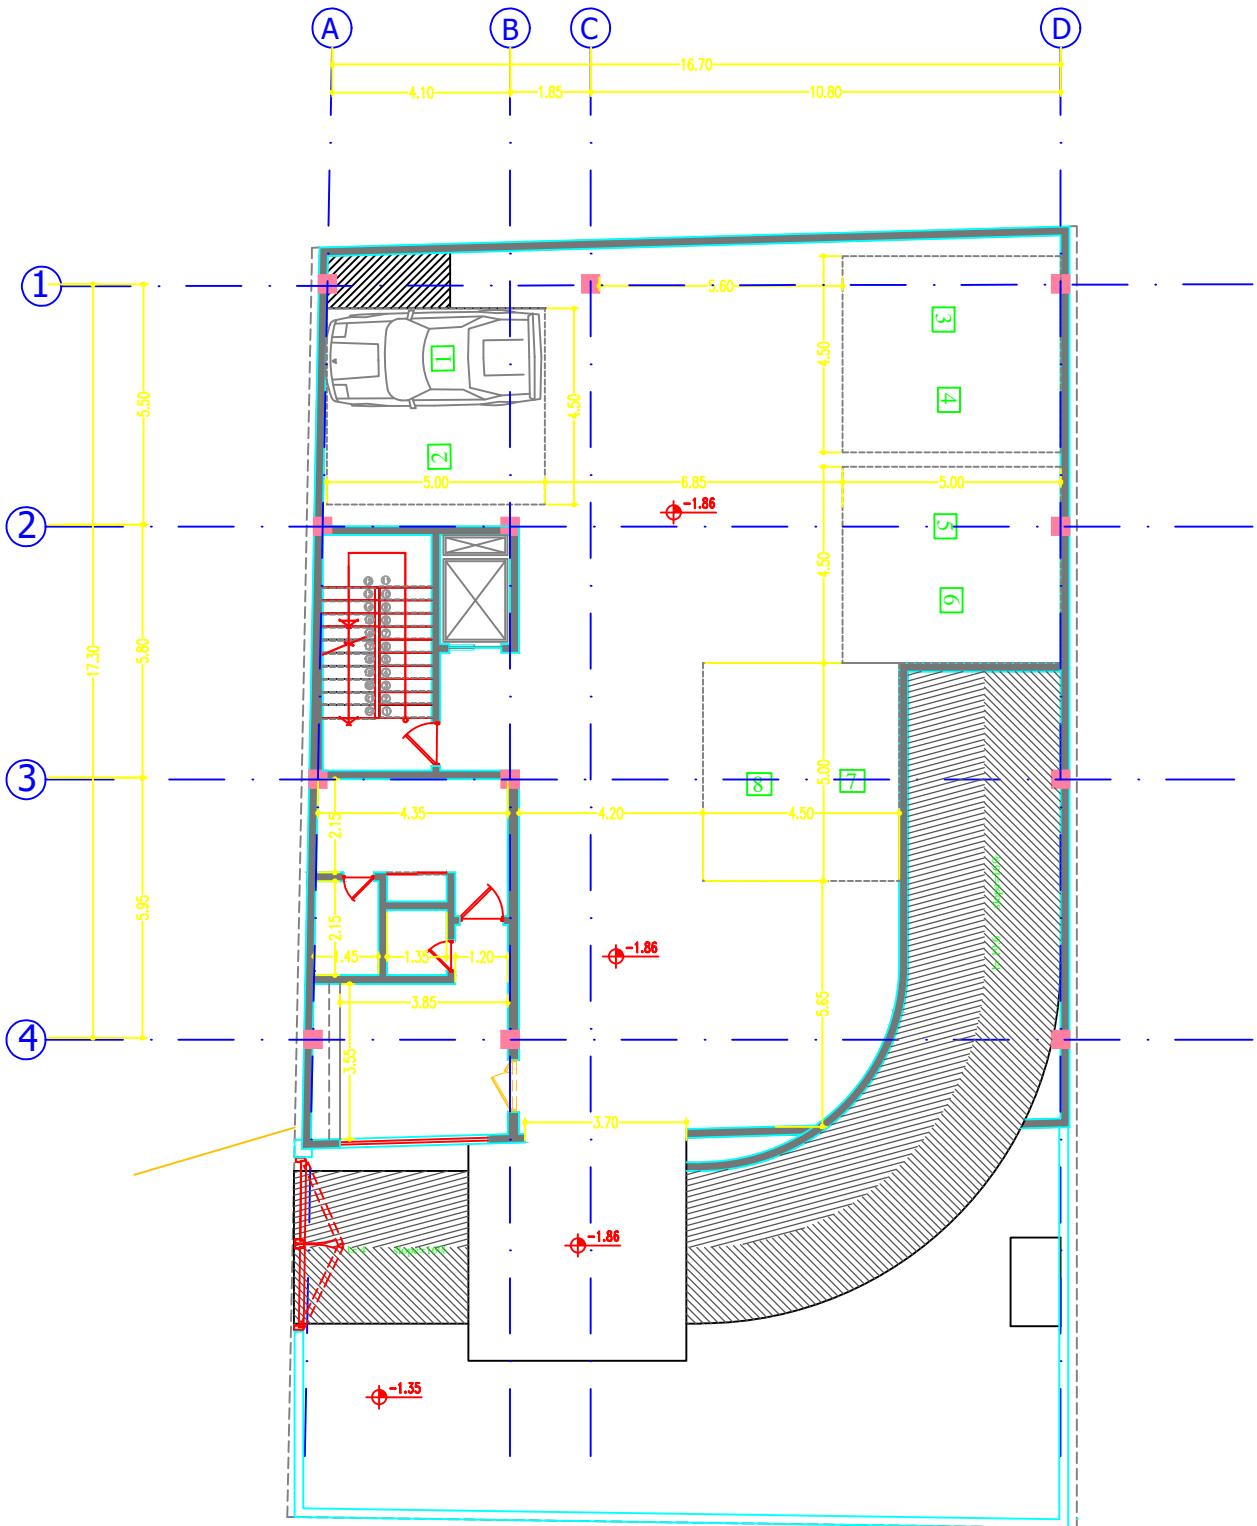

طبقات

همکف

زیرزمین اول

زیرزمین دوم

- ① اجتماعات
- ② انباری
- ③ ابدارخانه
- ④ سرویس بهداشتی
- ⑤ ^Bسالن بدنتسازی
- ⑥ رختکن
- ⑦ سونا خشک
- ⑧ سونا بخار
- ⑨ دوش

زیرزمین سوم

Section A-A

SC : 1.100

Section B-B

SC : 1.100