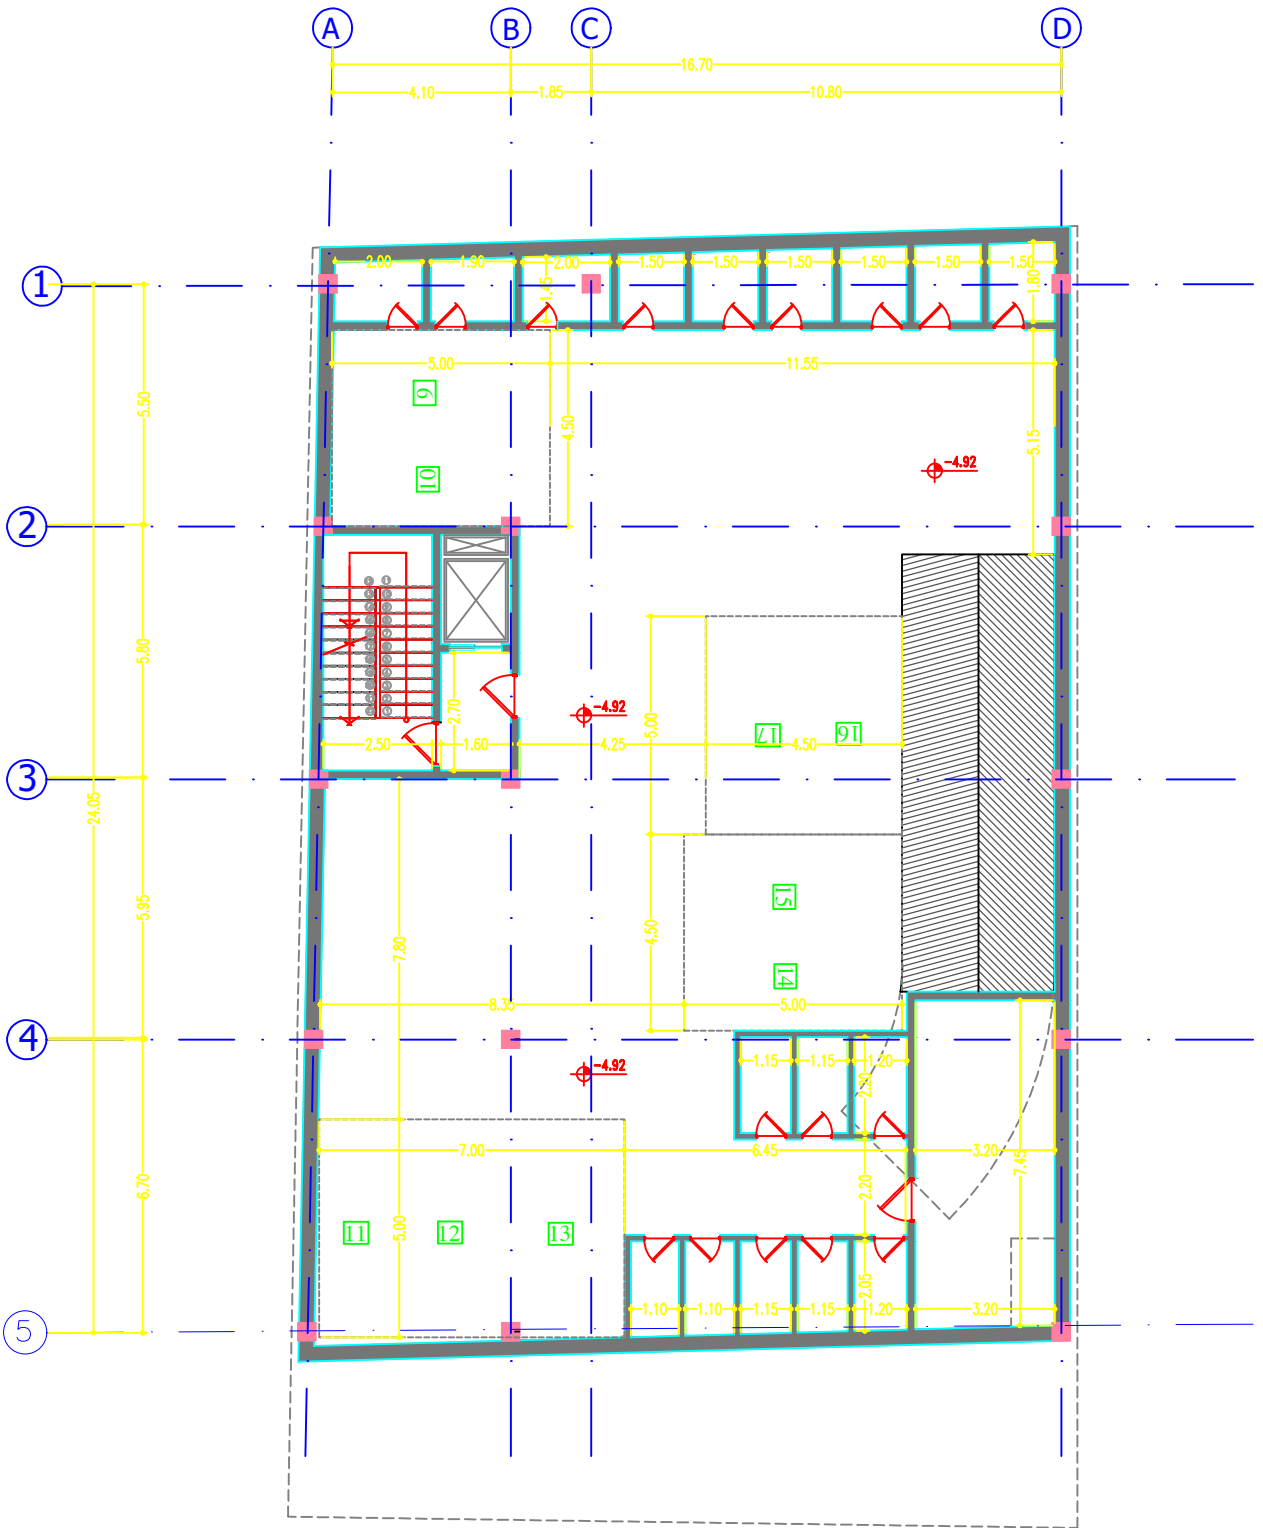

طبقات

همکف

زیرزمین اول

زیرزمین دوم

- ① اجتماعات
- ② انباری
- ③ ابدارخانه
- ④ سرویس بهداشتی
- ⑤ ^Bسالن بدنتسازی
- ⑥ رختکن
- ⑦ سونا خشک
- ⑧ سونا بخار
- ⑨ دوش

زیرزمین سوم

Section A-A

SC : 1.100

Section B-B

SC : 1.100