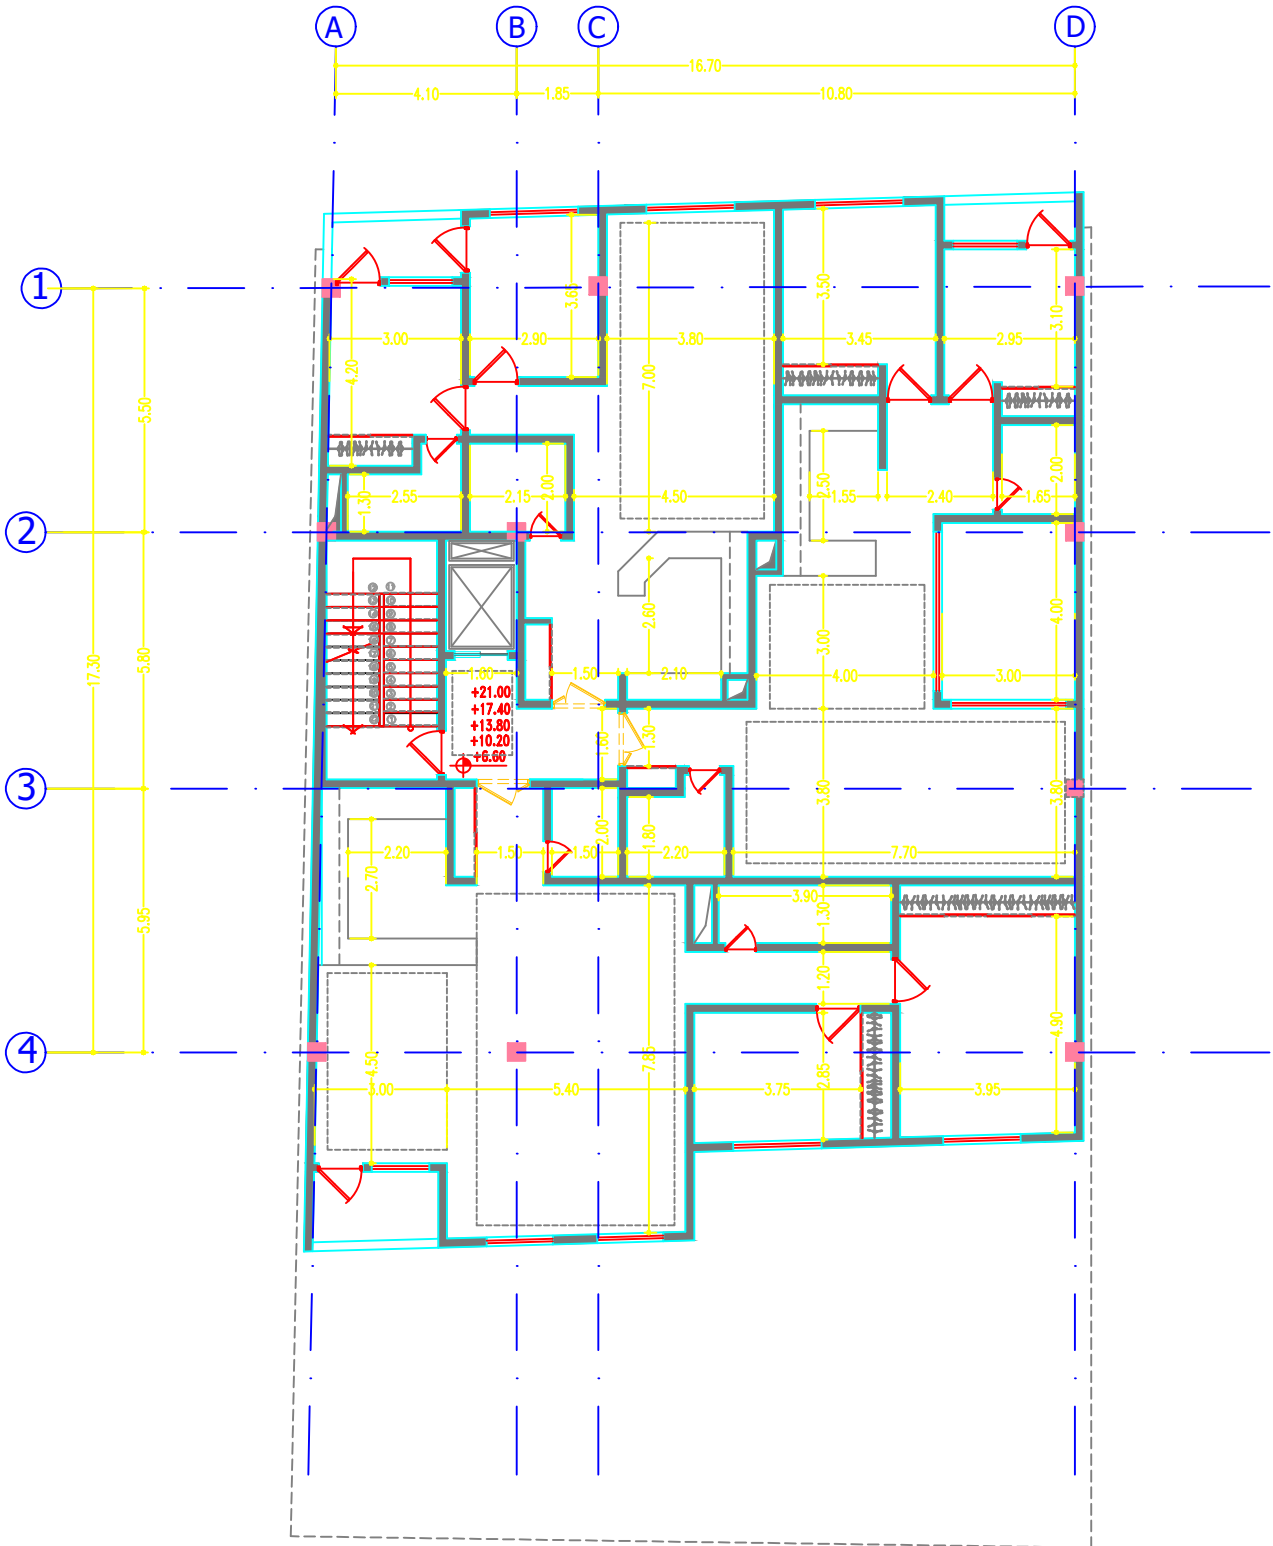

طبقات

همکف

زیرزمین اول

زیرزمین دوم

- ① اجتماعات
- ② انباری
- ③ ابدارخانه
- ④ سرویس بهداشتی
- ⑤ ^Bسالن بدنتسازی
- ⑥ رختکن
- ⑦ سونا خشک
- ⑧ سونا بخار
- ⑨ دوش

زیرزمین سوم

Section A-A

SC : 1.100

Section B-B

SC : 1.100