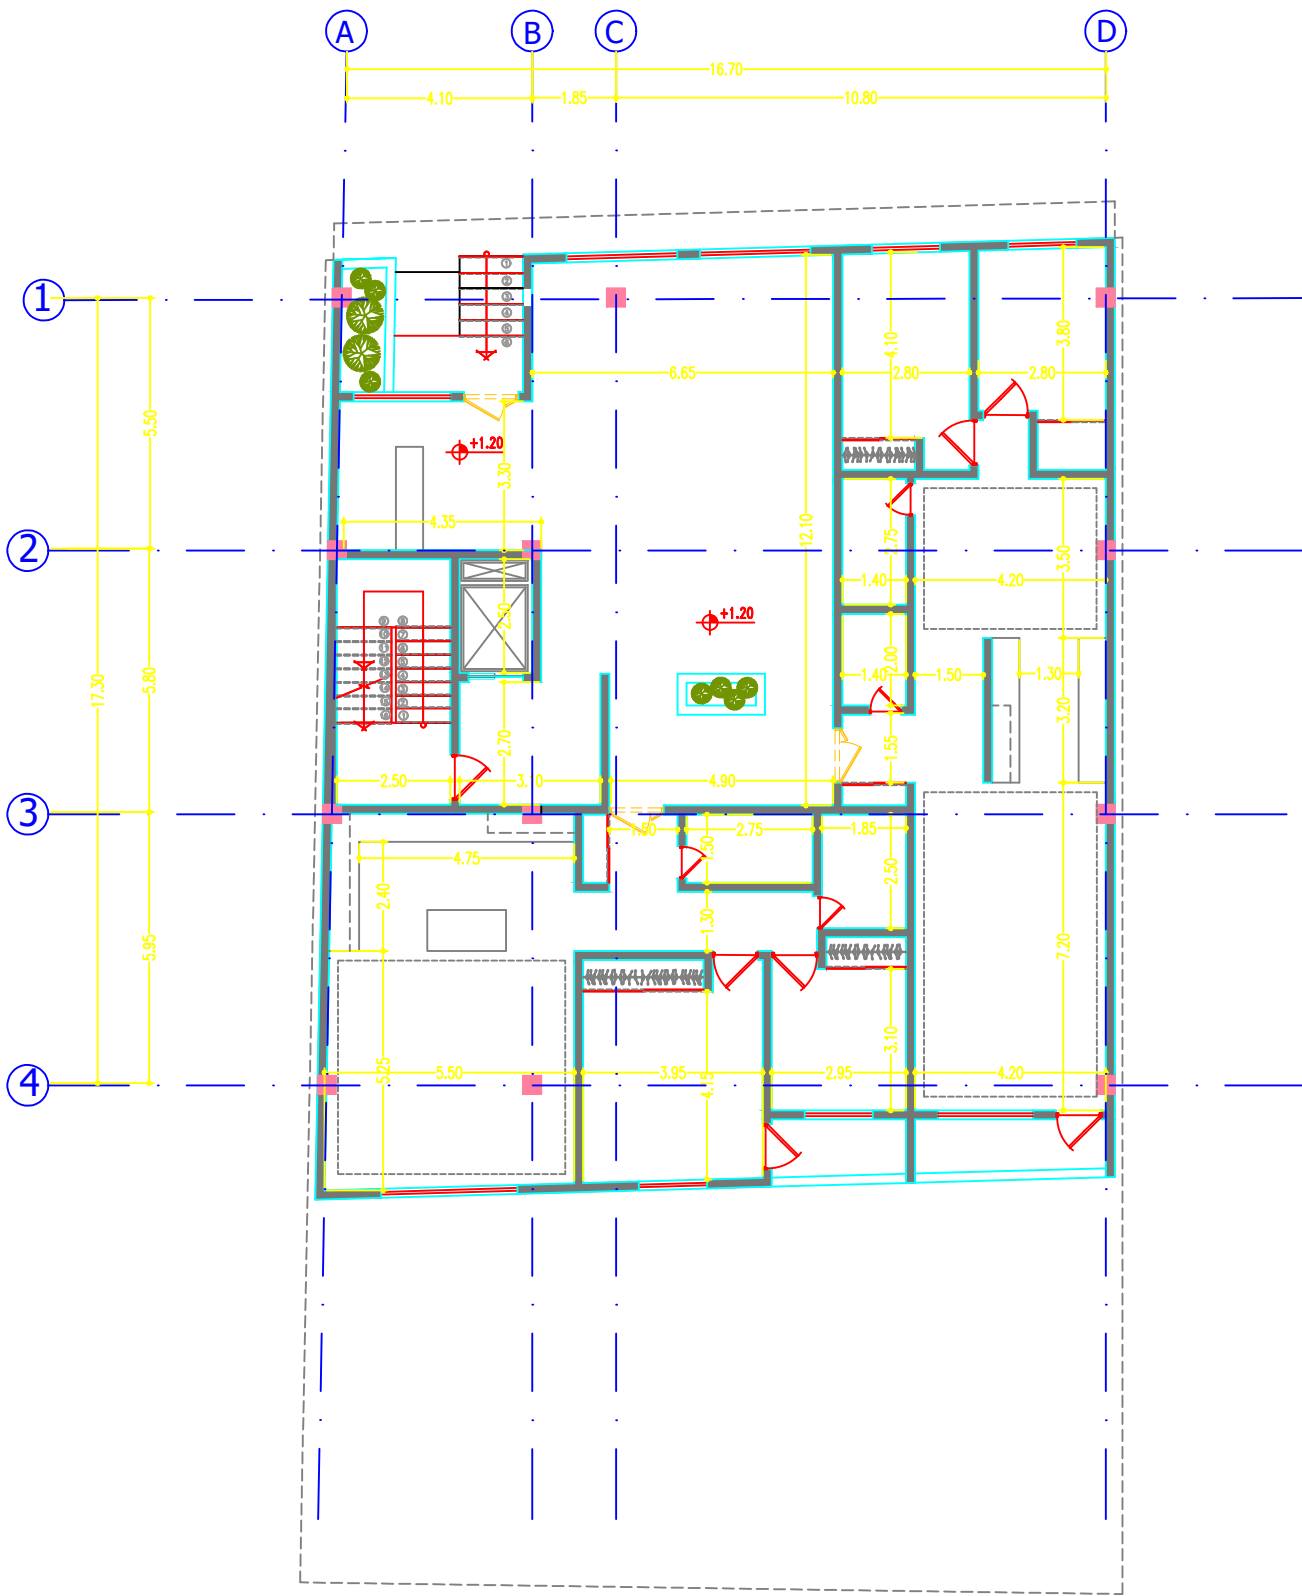

طبقات

همکف

زیرزمین اول

زیرزمین دوم

- ① اجتماعات
- ② انباری
- ③ ابدارخانه
- ④ سرویس بهداشتی
- ⑤ ^Bسالن بدنتسازی
- ⑥ رختکن
- ⑦ سونا خشک
- ⑧ سونا بخار
- ⑨ دوش

زیرزمین سوم

Section A-A

SC : 1.100

Section B-B

SC : 1.100