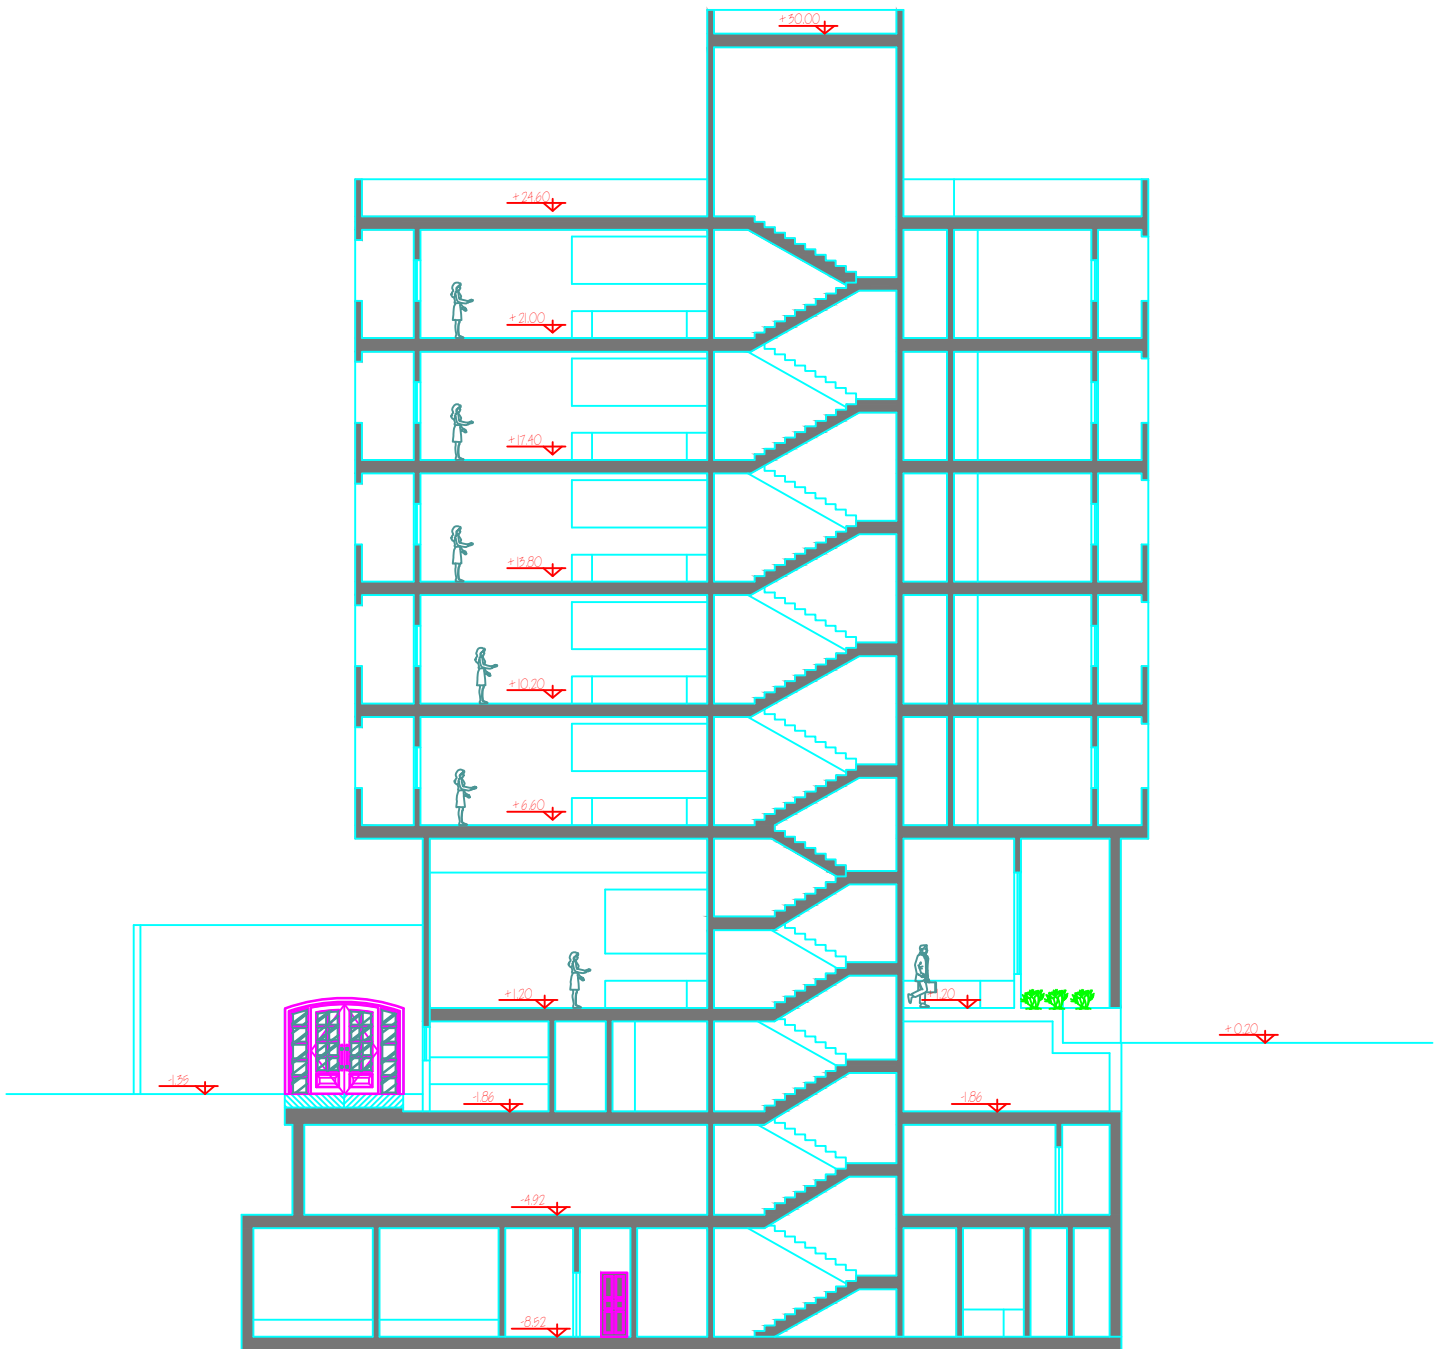

طبقات

همکف

زیرزمین اول

زیرزمین دوم

- ① اجتماعات
- ② انباری
- ③ ابدارخانه
- ④ سرویس بهداشتی
- ⑤ ^Bسالن بدنتسازی
- ⑥ رختکن
- ⑦ سونا خشک
- ⑧ سونا بخار
- ⑨ دوش

زیرزمین سوم

Section A-A

SC : 1.100

Section B-B

SC : 1.100