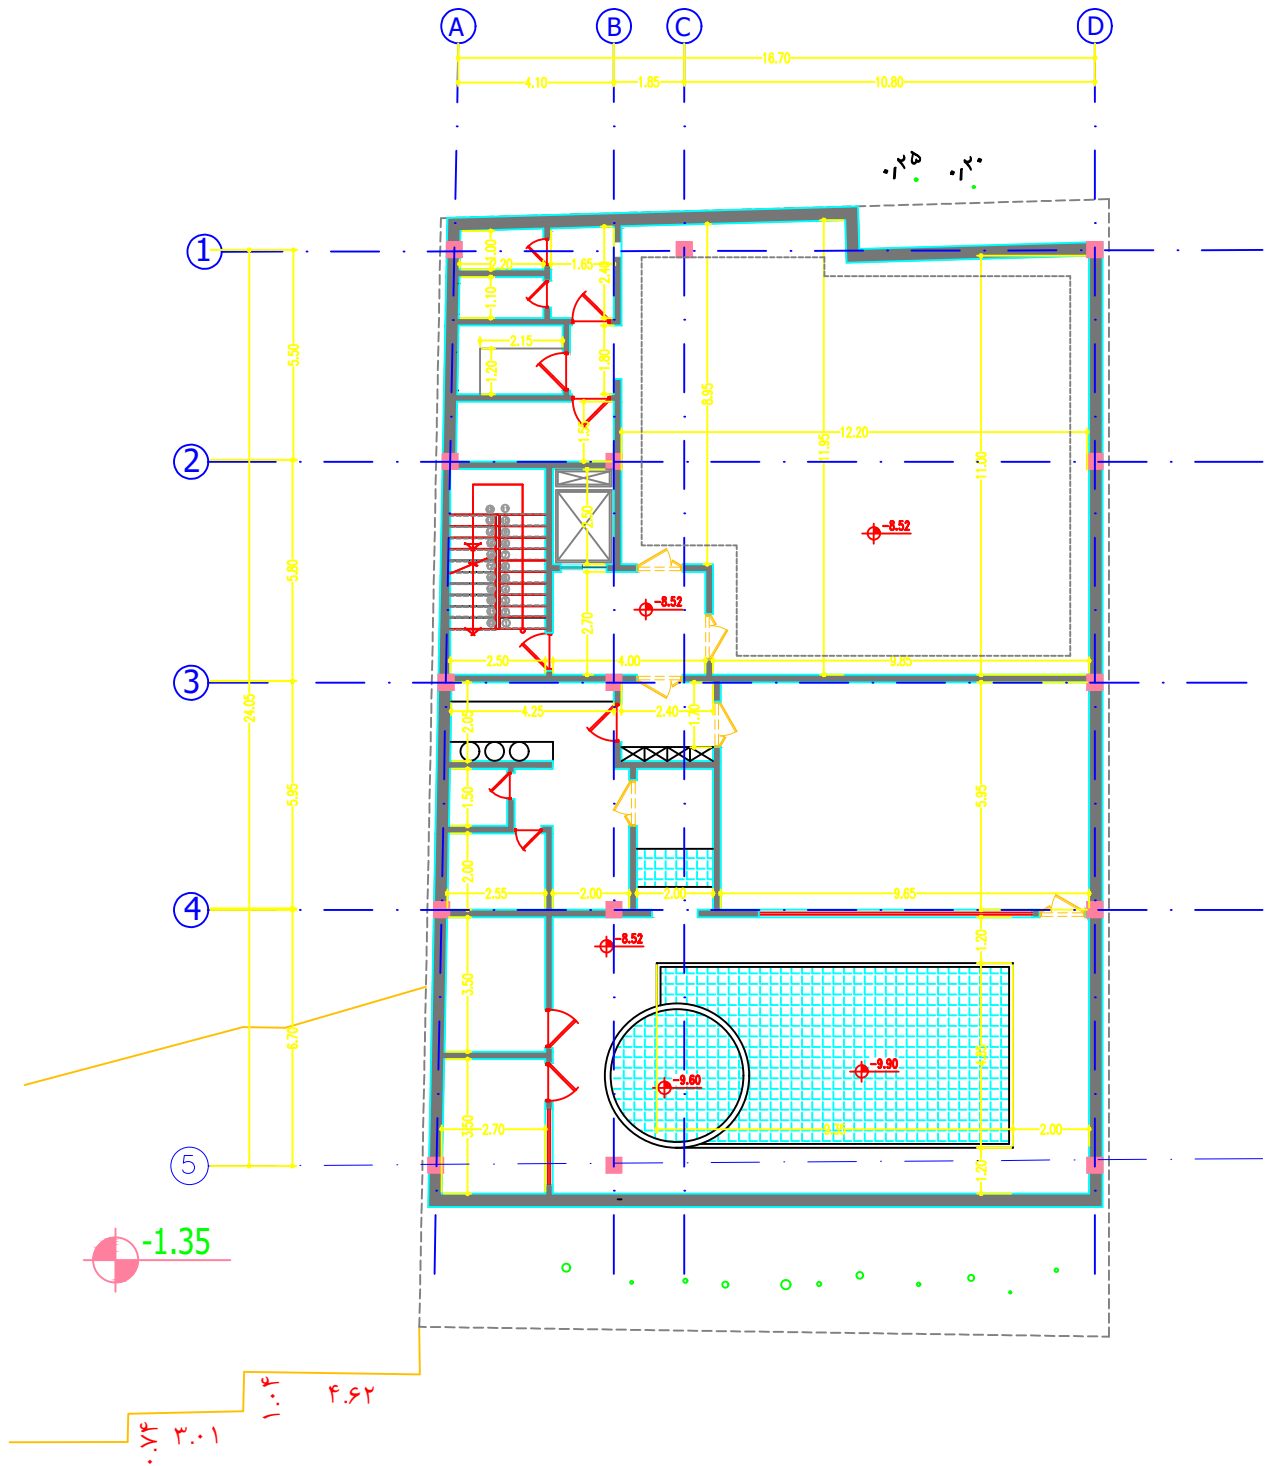

طبقات

همکف

زیرزمین اول

زیرزمین دوم

- ① اجتماعات
- ② انباری
- ③ ابدارخانه
- ④ سرویس بهداشتی
- ⑤ ^Bسالن بدنتسازی
- ⑥ رختکن
- ⑦ سونا خشک
- ⑧ سونا بخار
- ⑨ دوش

زیرزمین سوم

Section A-A

SC : 1.100

Section B-B

SC : 1.100