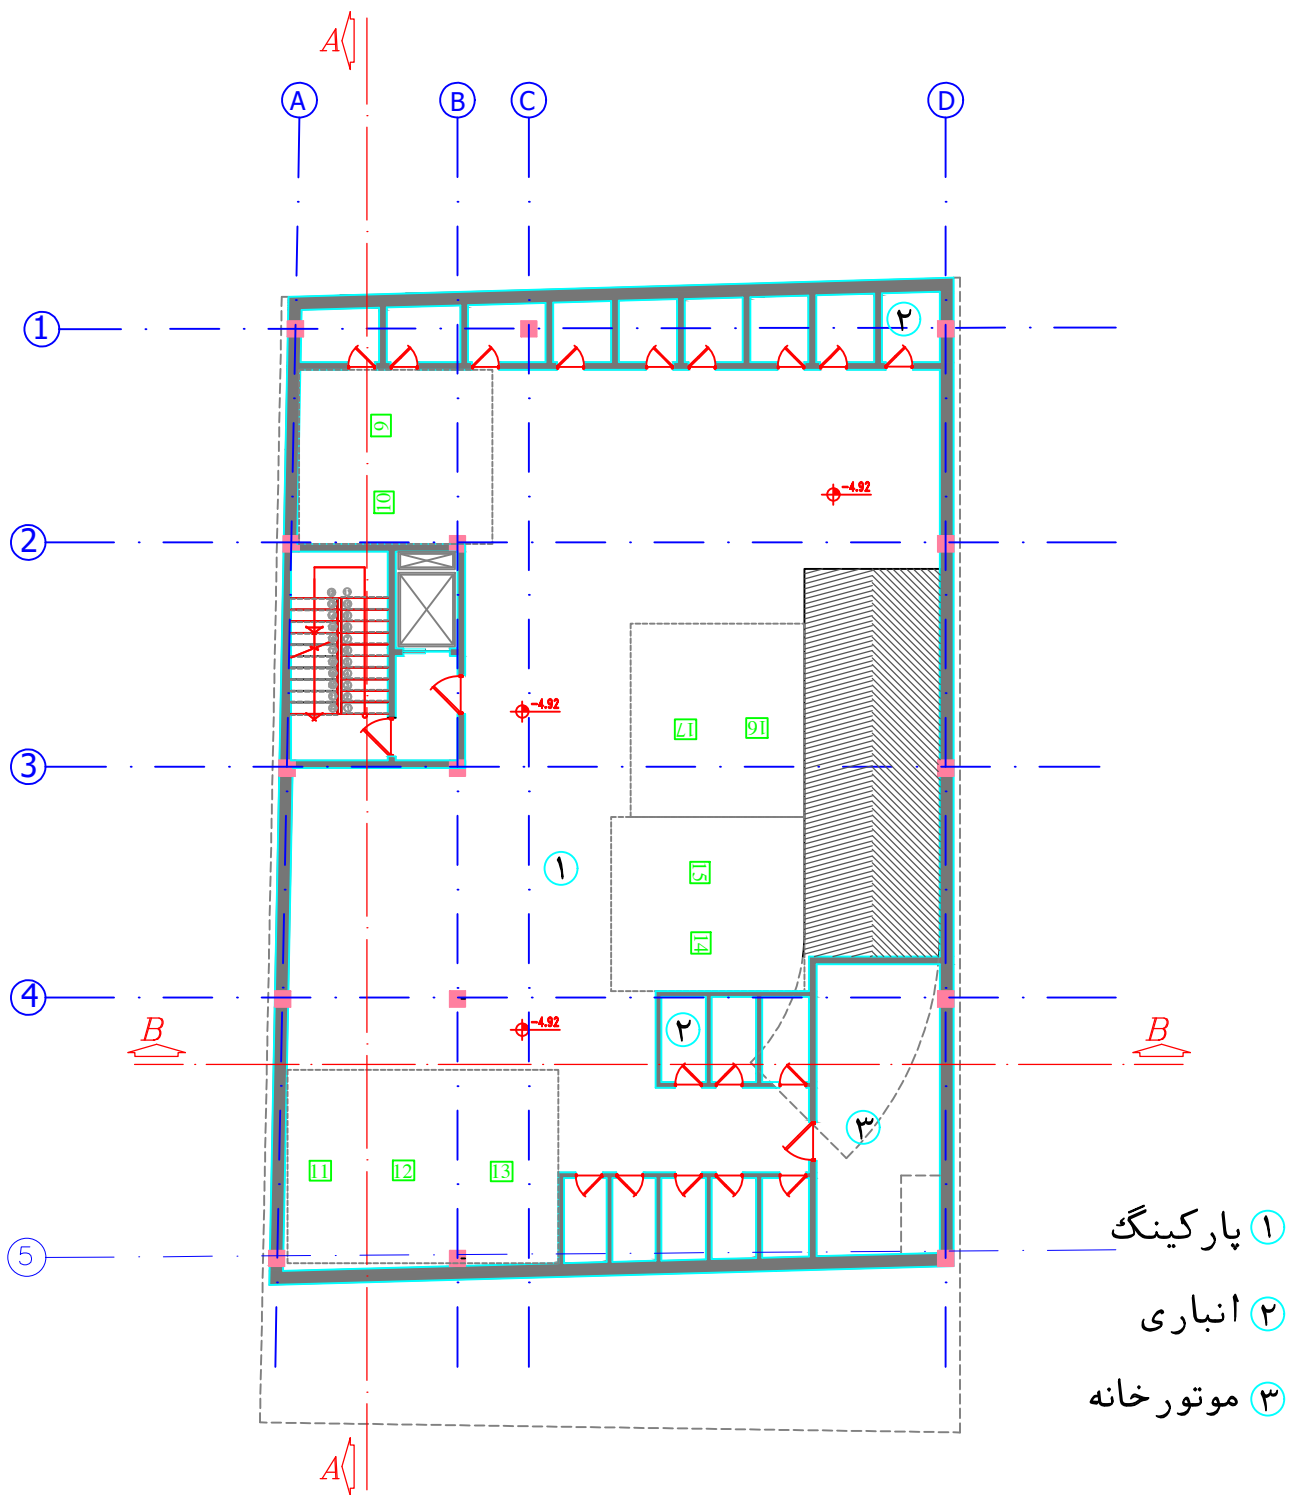

طبقات

همکف

زیرزمین اول

زیرزمین دوم

- ① اجتماعات
- ② انباری
- ③ ابدارخانه
- ④ سرویس بهداشتی
- ⑤ ^Bسالن بدنتسازی
- ⑥ رختکن
- ⑦ سونا خشک
- ⑧ سونا بخار
- ⑨ دوش

زیرزمین سوم

Section A-A

SC : 1.100

Section B-B

SC : 1.100