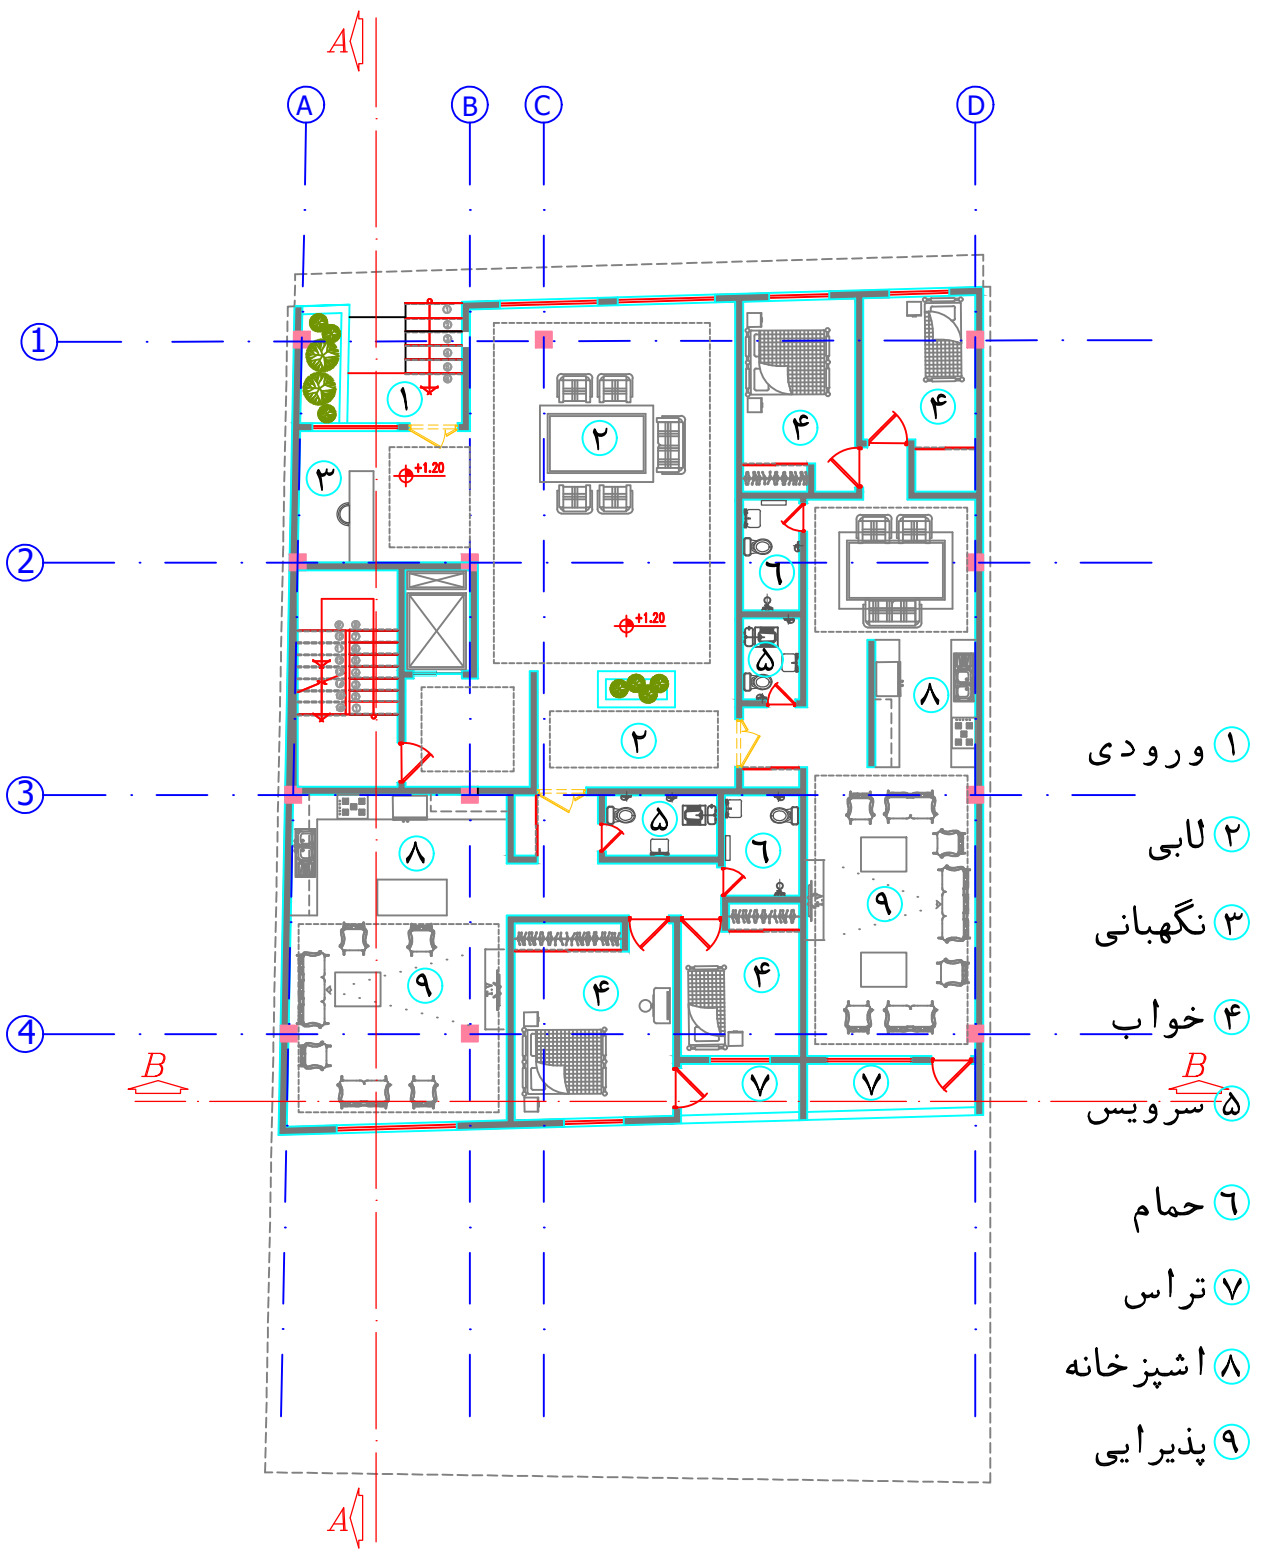

طبقات

همکف

زیرزمین اول

زیرزمین دوم

- ① اجتماعات
- ② انباری
- ③ ابدارخانه
- ④ سرویس بهداشتی
- ⑤ ^Bسالن بدنتسازی
- ⑥ رختکن
- ⑦ سونا خشک
- ⑧ سونا بخار
- ⑨ دوش

زیرزمین سوم

Section A-A

SC : 1.100

Section B-B

SC : 1.100