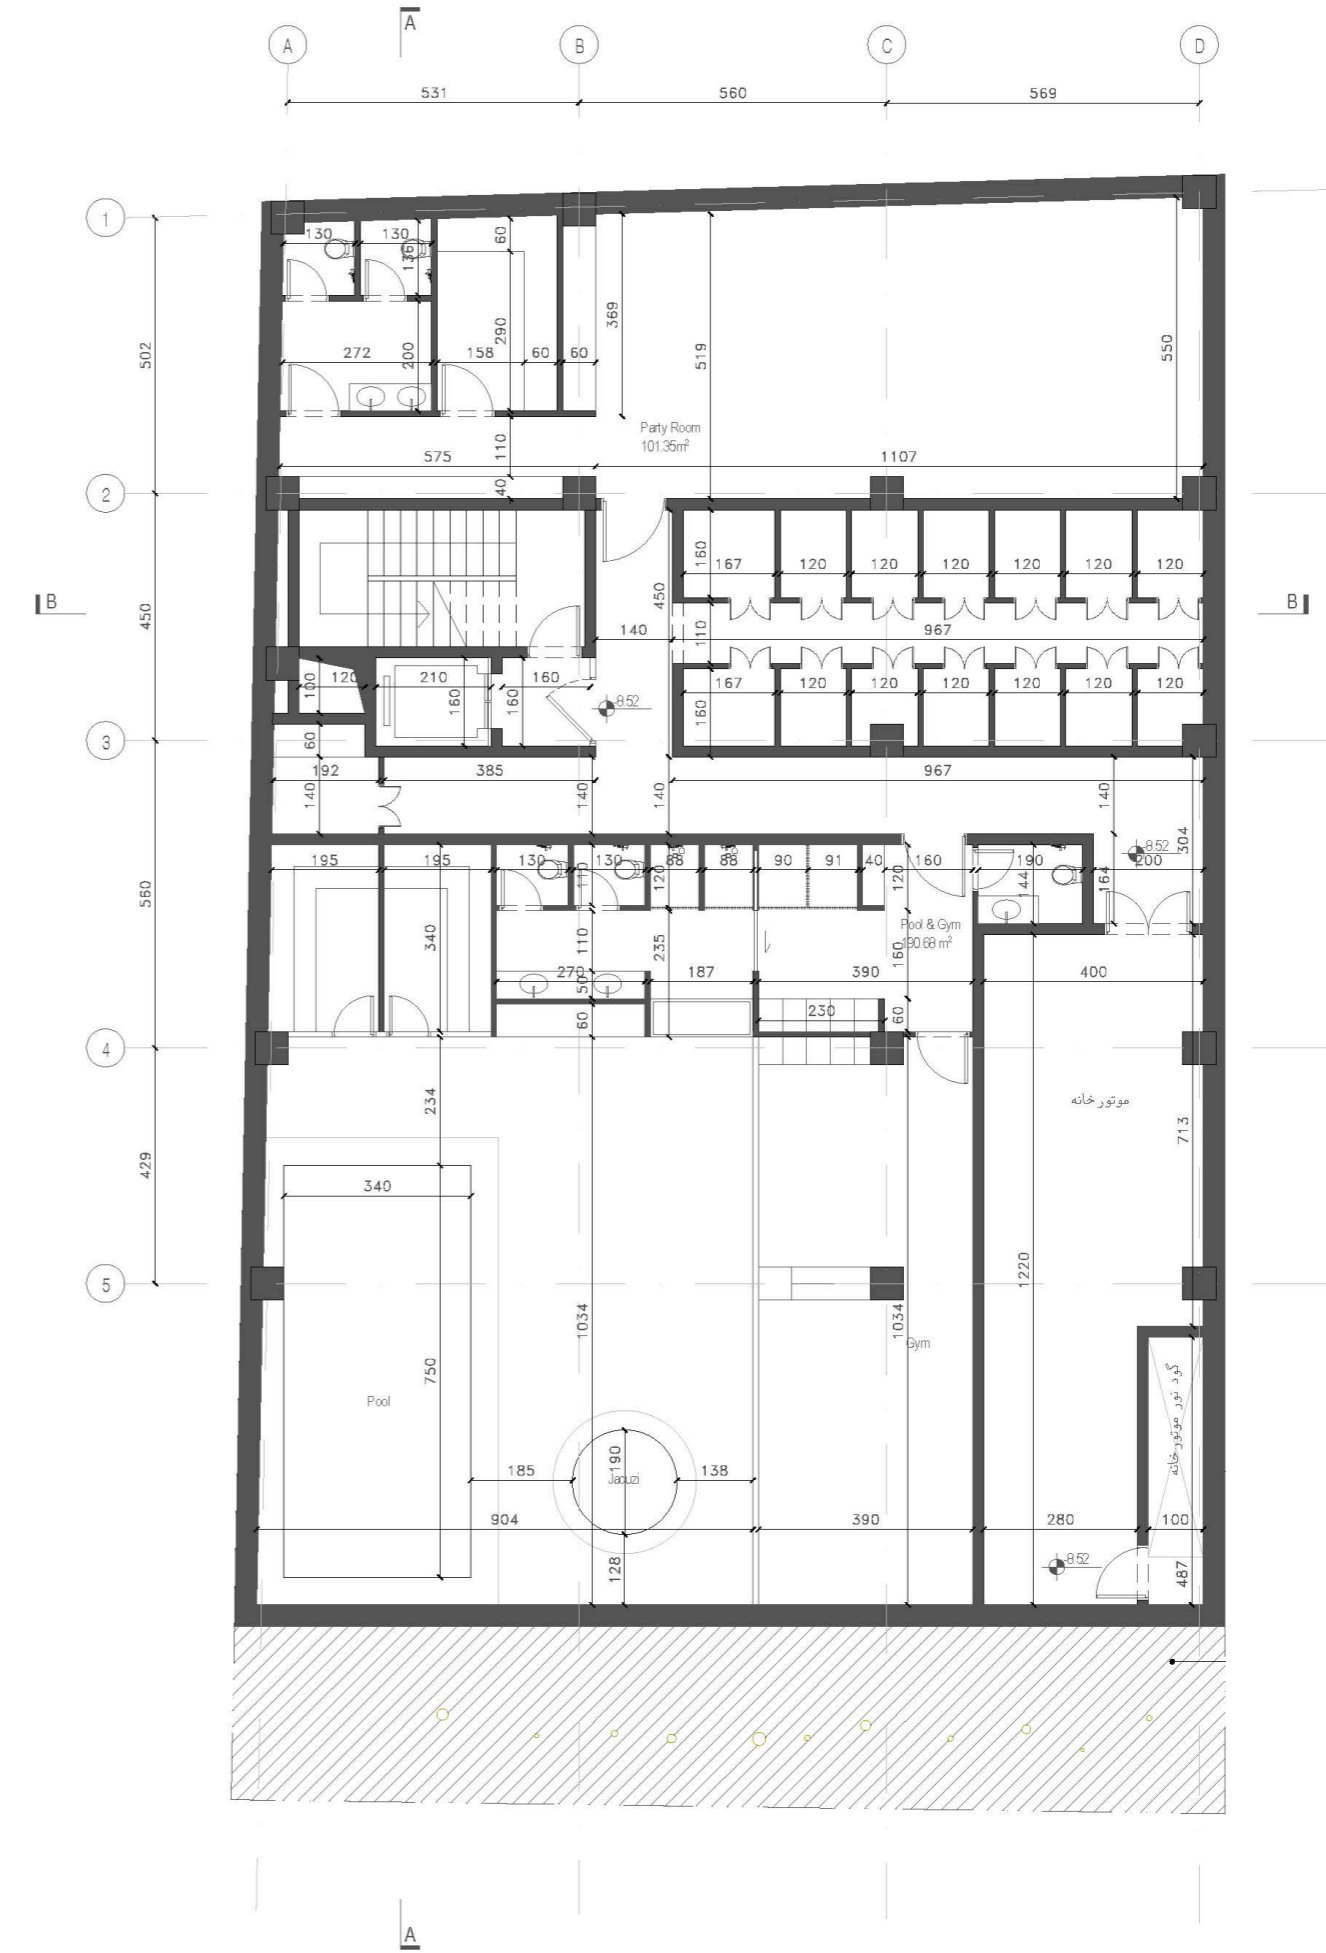

1. Entrance	۱. ورودی
2. Lobby	۲. لابی
3. Party Room	۳. سالن اجتماعات
4. Pool	۴. استخر
5. Gym	۵. سالن ورزش
6. Changing Room	۶. رختکن
7. Suna	۷. سونا
8. Jacuzzi	۸. جکوزی
9. Bar	۹. بار
10. Mechanical Room	۱۰. موتورخانه
11. Janitory	۱۱. سرایداری
12. Parking	۱۲. پارکینگ
13. Storage	۱۳. انبار
14. Living Room	۱۴. پذیرایی
15. Kitchen	۱۵. آشپزخانه
16. Dining Room	۱۶. نهارخوری
17. TV Room	۱۷. حال خصوصی
18. Master Bedroom	۱۸. اتاق خواب مستر
19. Bedroom	۱۹. اتاق خواب
20. Rest Room	۲۰. سرویس بهداشتی
21. Bathroom	۲۱. حمام
22. Laundry	۲۲. لاندري
23. Terrace	۲۳. تراس

Scale 1:125