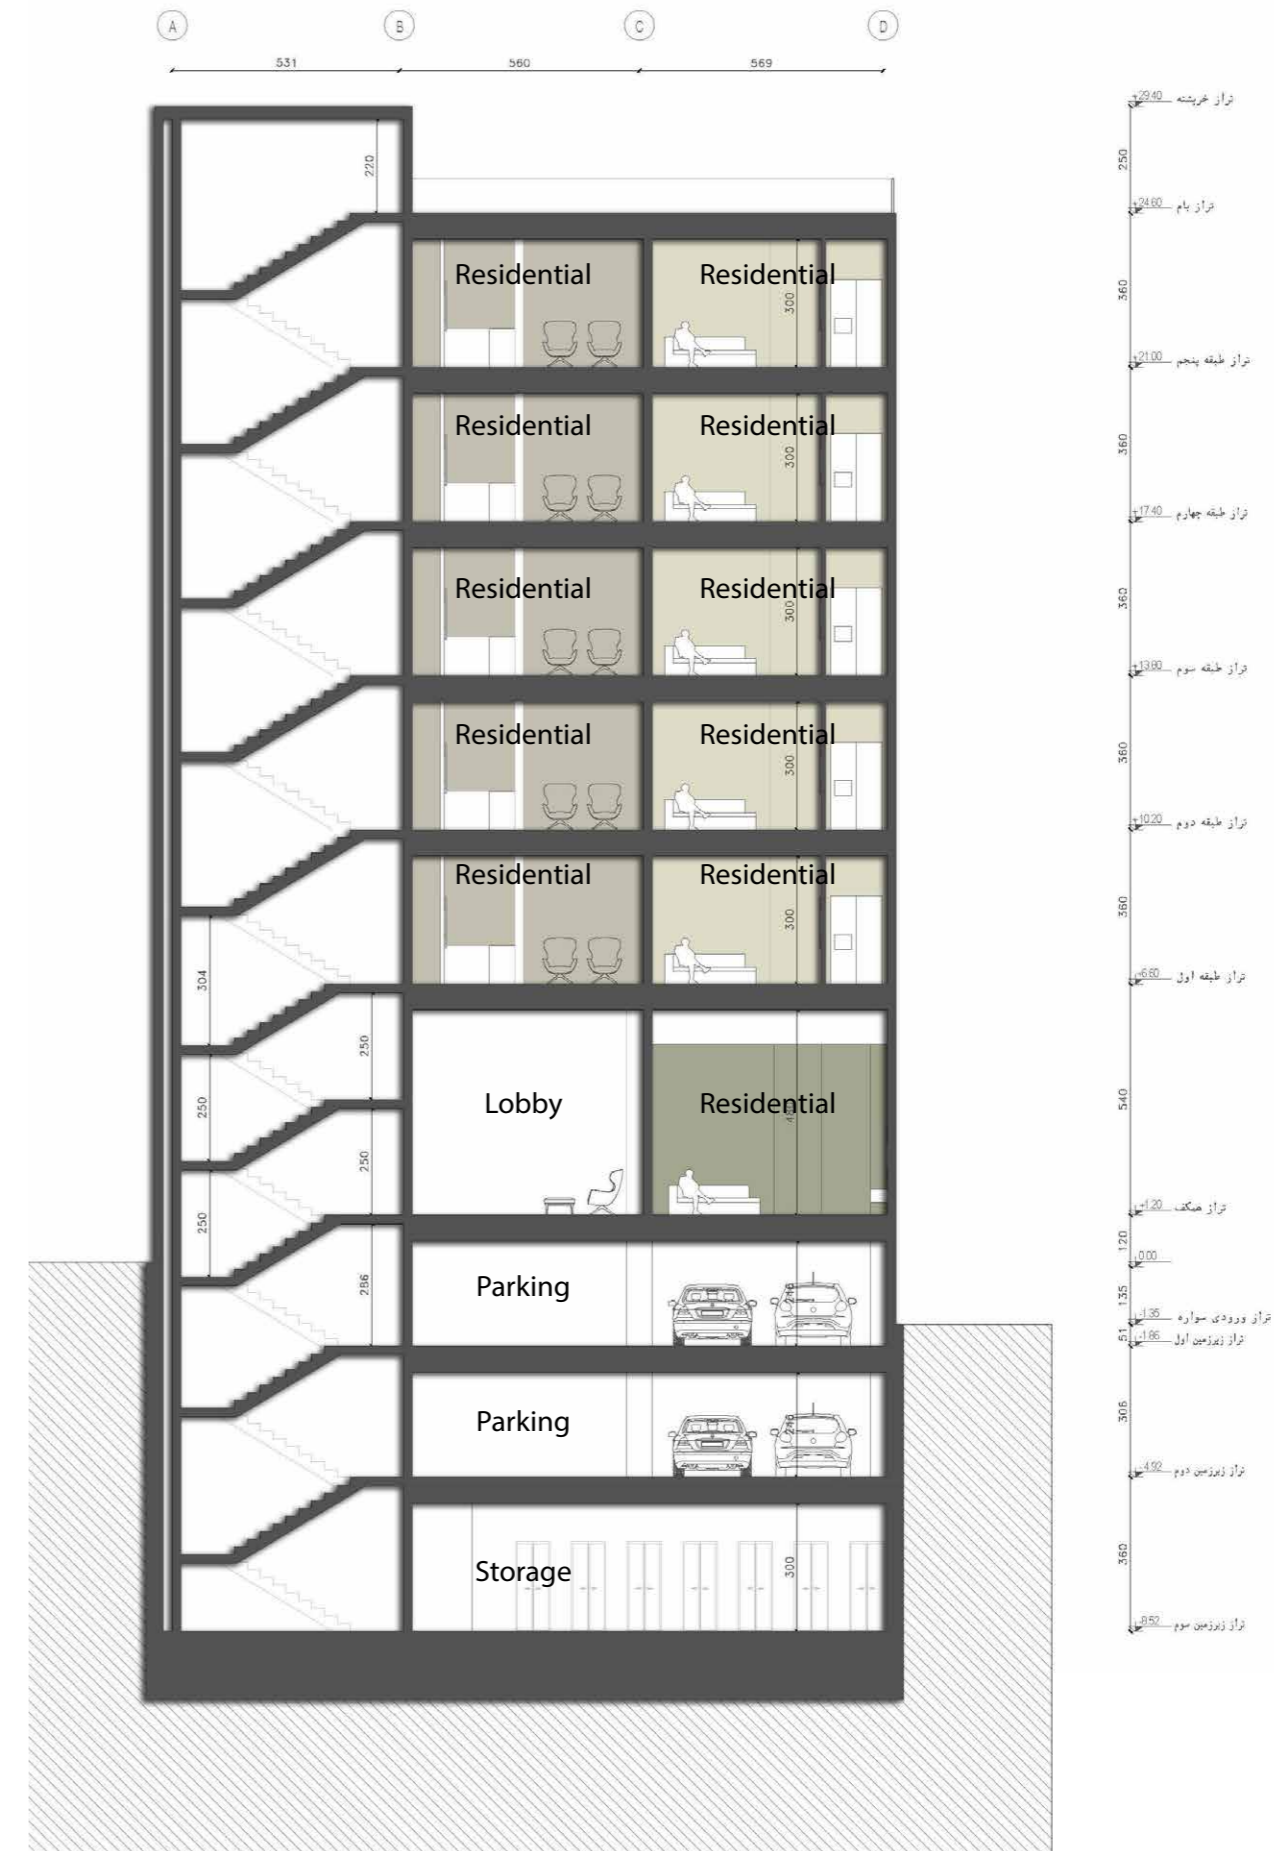

Scale 1:125

- | | |
|---------------------|--------------------|
| 1. Entrance | ۱. ورودی |
| 2. Lobby | ۲. لابی |
| 3. Party Room | ۳. سالن اجتماعات |
| 4. Pool | ۴. استخر |
| 5. Gym | ۵. سالن ورزش |
| 6. Changing Room | ۶. رختکن |
| 7. Suna | ۷. سونا |
| 8. Jacuzzi | ۸. جکوزی |
| 9. Bar | ۹. بار |
| 10. Mechanical Room | ۱۰. موتورخانه |
| 11. Janitory | ۱۱. سرایداری |
| 12. Parking | ۱۲. پارکینگ |
| 13. Storage | ۱۳. انبار |
| 14. Living Room | ۱۴. پذیرایی |
| 15. Kitchen | ۱۵. آشپزخانه |
| 16. Dining Room | ۱۶. نهارخوری |
| 17. TV Room | ۱۷. حال خصوصی |
| 18. Master Bedroom | ۱۸. اتاق خواب مستر |
| 19. Bedroom | ۱۹. اتاق خواب |
| 20. Rest Room | ۲۰. سرویس بهداشتی |
| 21. Bathroom | ۲۱. حمام |
| 22. Laundry | ۲۲. لاندری |
| 23. Terrace | ۲۳. تراس |

Scale 1:125

Scale 1:200

Scale 1:200