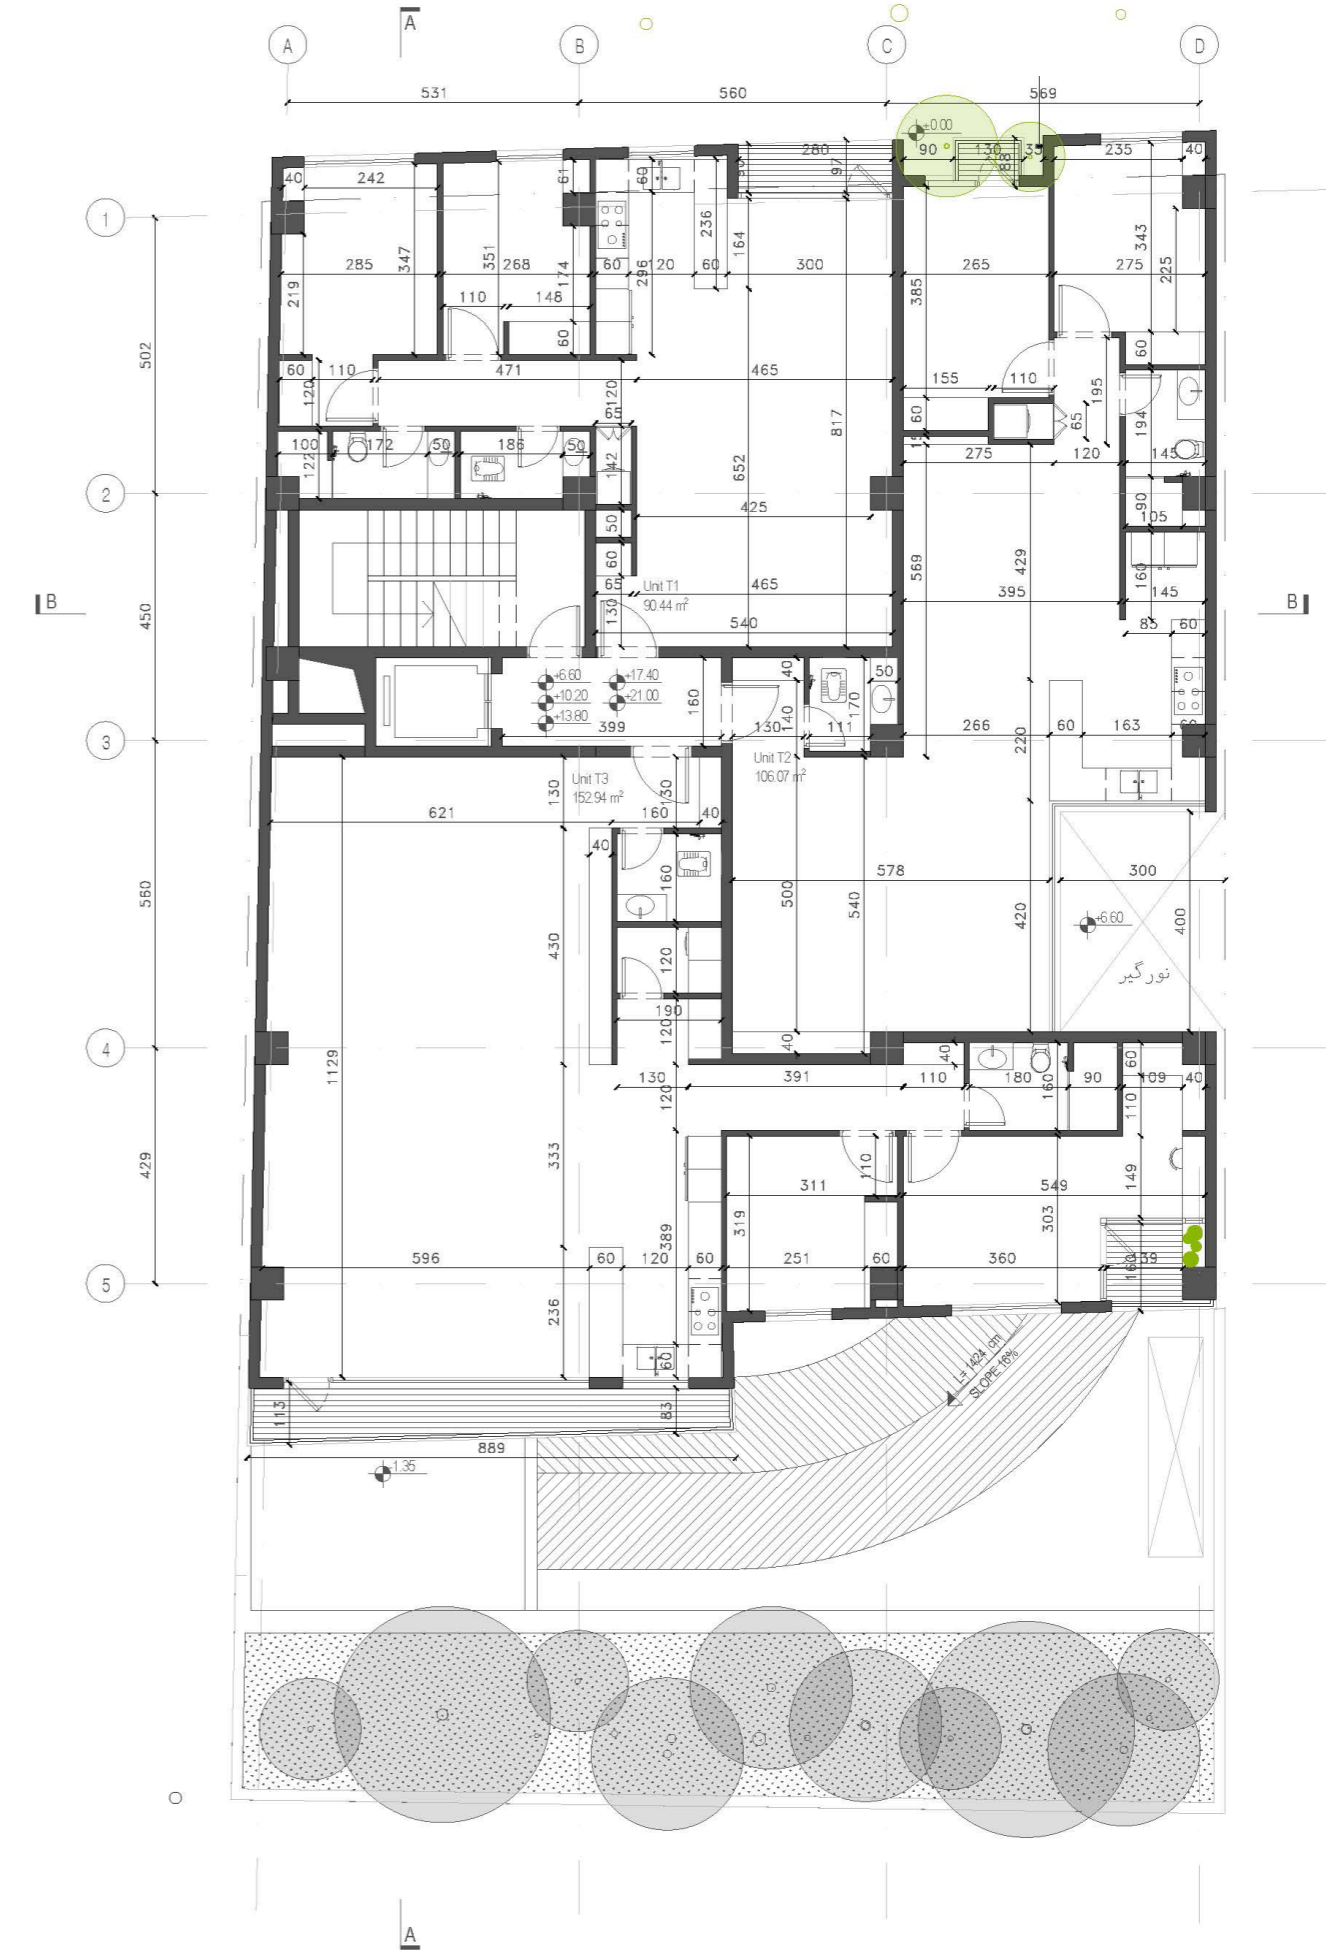

Scale 1:125

Lobby	100.61 m ²	
UnitG01	115.89 m ²	
UnitG02	120.79 m ²	

- | | |
|---------------------|--------------------|
| 1. Entrance | ۱. ورودی |
| 2. Lobby | ۲. لابی |
| 3. Party Room | ۳. سالن اجتماعات |
| 4. Pool | ۴. استخر |
| 5. Gym | ۵. سالن ورزش |
| 6. Changing Room | ۶. رختکن |
| 7. Suna | ۷. سونا |
| 8. Jacuzzi | ۸. جکوزی |
| 9. Bar | ۹. بار |
| 10. Mechanical Room | ۱۰. موتورخانه |
| 11. Janitory | ۱۱. سرایداری |
| 12. Parking | ۱۲. پارکینگ |
| 13. Storage | ۱۳. انبار |
| 14. Living Room | ۱۴. پذیرایی |
| 15. Kitchen | ۱۵. آشپزخانه |
| 16. Dining Room | ۱۶. نهارخوری |
| 17. TV Room | ۱۷. حال خصوصی |
| 18. Master Bedroom | ۱۸. اتاق خواب مستر |
| 19. Bedroom | ۱۹. اتاق خواب |
| 20. Rest Room | ۲۰. سرویس بهداشتی |
| 21. Bathroom | ۲۱. حمام |
| 22. Laundry | ۲۲. لاندری |
| 23. Terrace | ۲۳. تراس |

Scale 1:125

- | | |
|---------------------|--------------------|
| 1. Entrance | ۱. ورودی |
| 2. Lobby | ۲. لابی |
| 3. Party Room | ۳. سالن اجتماعات |
| 4. Pool | ۴. استخر |
| 5. Gym | ۵. سالن ورزش |
| 6. Changing Room | ۶. رختکن |
| 7. Suna | ۷. سونا |
| 8. Jacuzzi | ۸. جکوزی |
| 9. Bar | ۹. بار |
| 10. Mechanical Room | ۱۰. موتورخانه |
| 11. Janitory | ۱۱. سرایداری |
| 12. Parking | ۱۲. پارکینگ |
| 13. Storage | ۱۳. انبار |
| 14. Living Room | ۱۴. پذیرایی |
| 15. Kitchen | ۱۵. آشپزخانه |
| 16. Dining Room | ۱۶. نهارخوری |
| 17. TV Room | ۱۷. حال خصوصی |
| 18. Master Bedroom | ۱۸. اتاق خواب مستر |
| 19. Bedroom | ۱۹. اتاق خواب |
| 20. Rest Room | ۲۰. سرویس بهداشتی |
| 21. Bathroom | ۲۱. حمام |
| 22. Laundry | ۲۲. لاندری |
| 23. Terrace | ۲۳. تراس |

Scale 1:125

Scale 1:200

Scale 1:200