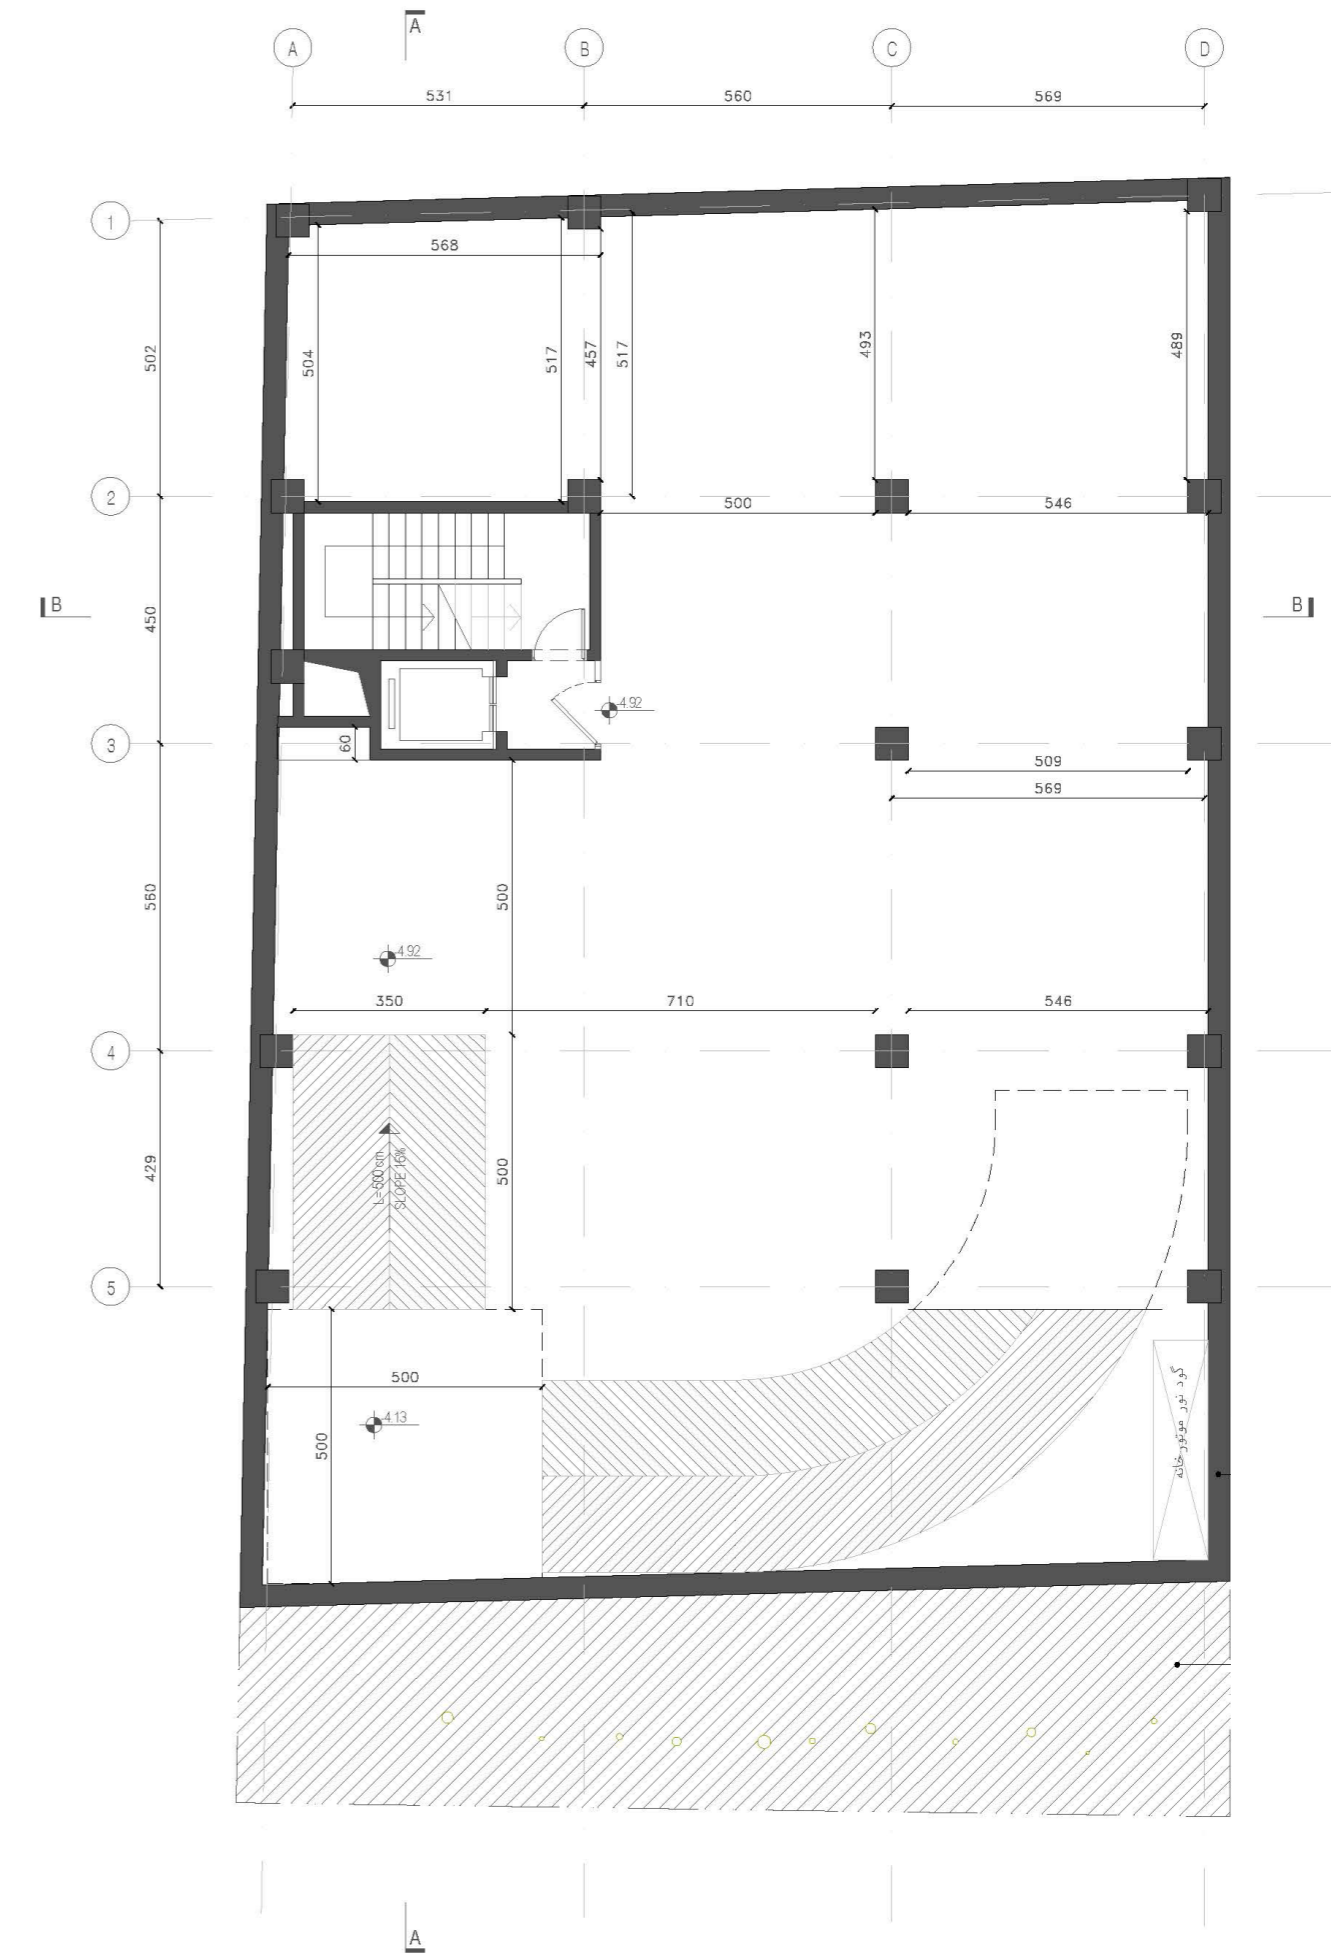

1. Entrance	۱. ورودی
2. Lobby	۲. لابی
3. Party Room	۳. سالن اجتماعات
4. Pool	۴. استخر
5. Gym	۵. سالن ورزش
6. Changing Room	۶. رختکن
7. Suna	۷. سونا
8. Jacuzzi	۸. جکوزی
9. Bar	۹. بار
10. Mechanical Room	۱۰. موتورخانه
11. Janitory	۱۱. سرایداری
12. Parking	۱۲. پارکینگ
13. Storage	۱۳. انبار
14. Living Room	۱۴. پذیرایی
15. Kitchen	۱۵. آشپزخانه
16. Dining Room	۱۶. نهارخوری
17. TV Room	۱۷. حال خصوصی
18. Master Bedroom	۱۸. اتاق خواب مستر
19. Bedroom	۱۹. اتاق خواب
20. Rest Room	۲۰. سرویس بهداشتی
21. Bathroom	۲۱. حمام
22. Laundry	۲۲. لاندری
23. Terrace	۲۳. تراس

Scale 1:125