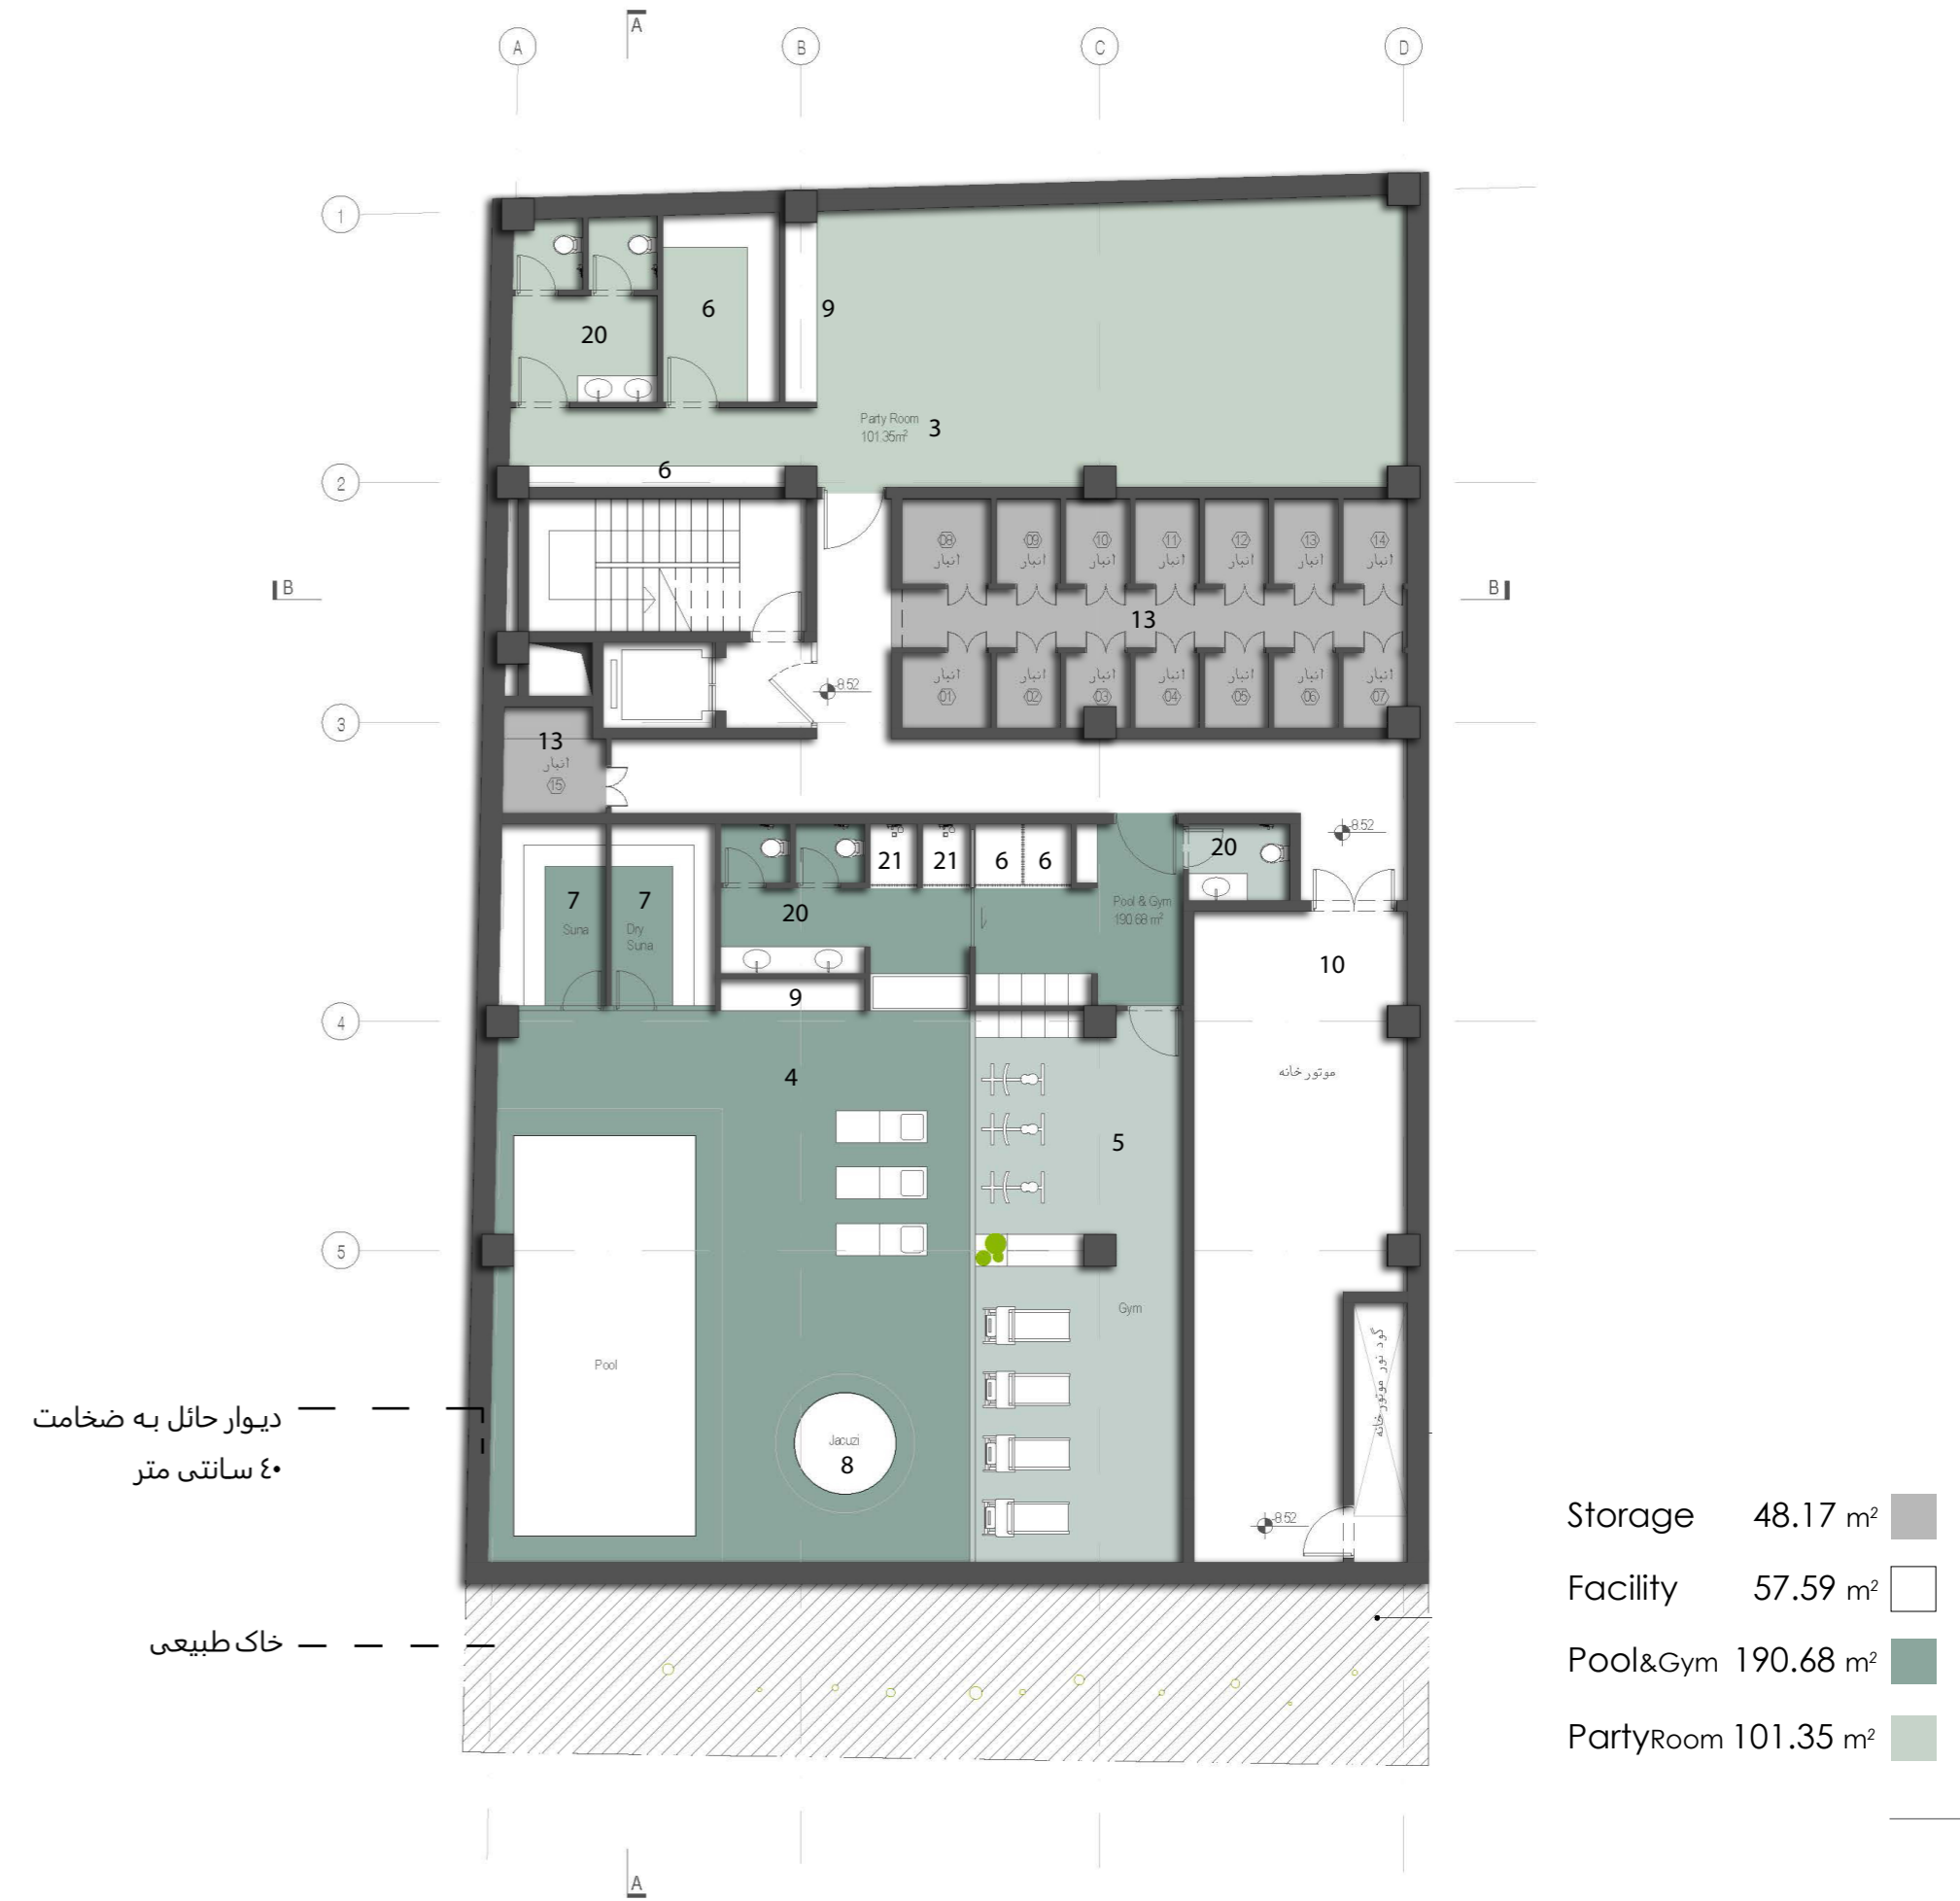

1. Entrance	۱. ورودی
2. Lobby	۲. لابی
3. Party Room	۳. سالن اجتماعات
4. Pool	۴. استخر
5. Gym	۵. سالن ورزش
6. Changing Room	۶. رختکن
7. Suna	۷. سونا
8. Jacuzzi	۸. جکوزی
9. Bar	۹. بار
10. Mechanical Room	۱۰. موتورخانه
11. Janitory	۱۱. سرایداری
12. Parking	۱۲. پارکینگ
13. Storage	۱۳. انبار
14. Living Room	۱۴. پذیرایی
15. Kitchen	۱۵. آشپزخانه
16. Dining Room	۱۶. نهارخوری
17. TV Room	۱۷. حال خصوصی
18. Master Bedroom	۱۸. اتاق خواب مستر
19. Bedroom	۱۹. اتاق خواب
20. Rest Room	۲۰. سرویس بهداشتی
21. Bathroom	۲۱. حمام
22. Laundry	۲۲. لاندری
23. Terrace	۲۳. تراس

Scale 1:125