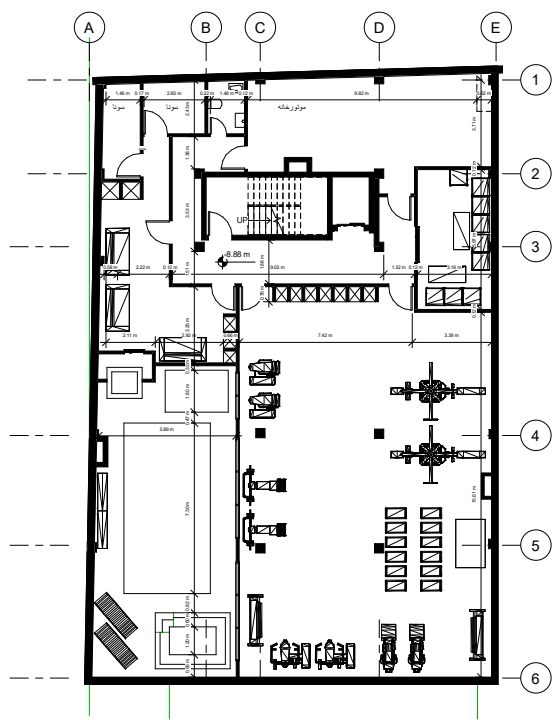

Rentable Area Legend

- 61 m²
- 117 m²
- 135 m²

61 m²

Area
135 m²

Area
117 m²

Rentable Area Legend

- 166 m²
- 182 m²