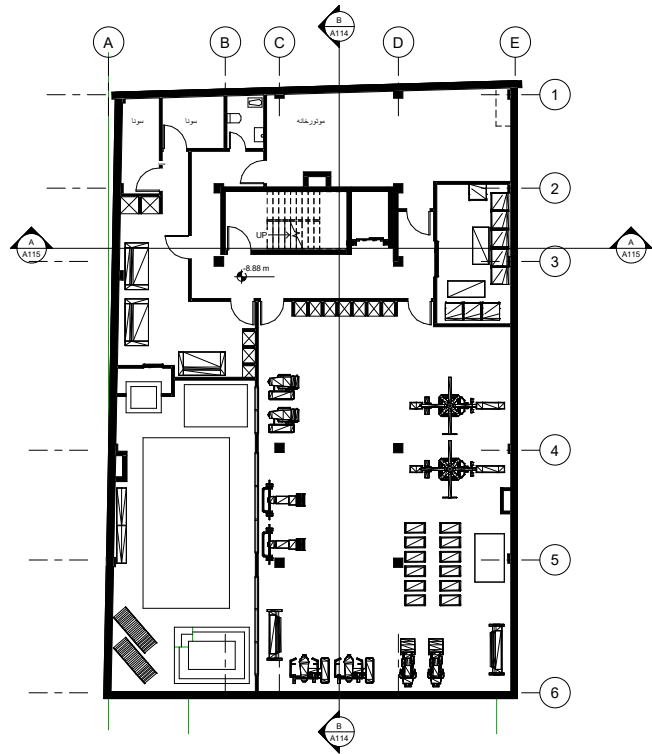

Rentable Area Legend

- 61 m²
- 117 m²
- 135 m²

61 m²

Area
135 m²

Area
117 m²

Rentable Area Legend

- 166 m²
- 182 m²