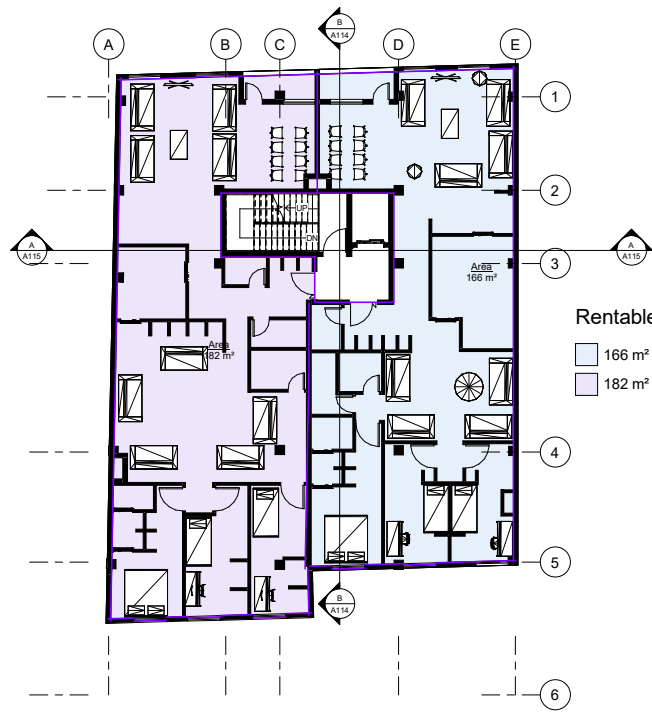

Rentable Area Legend

- 61 m²
- 117 m²
- 135 m²

61 m²

Area
135 m²

Area
117 m²

Rentable Area Legend

- 166 m²
- 182 m²