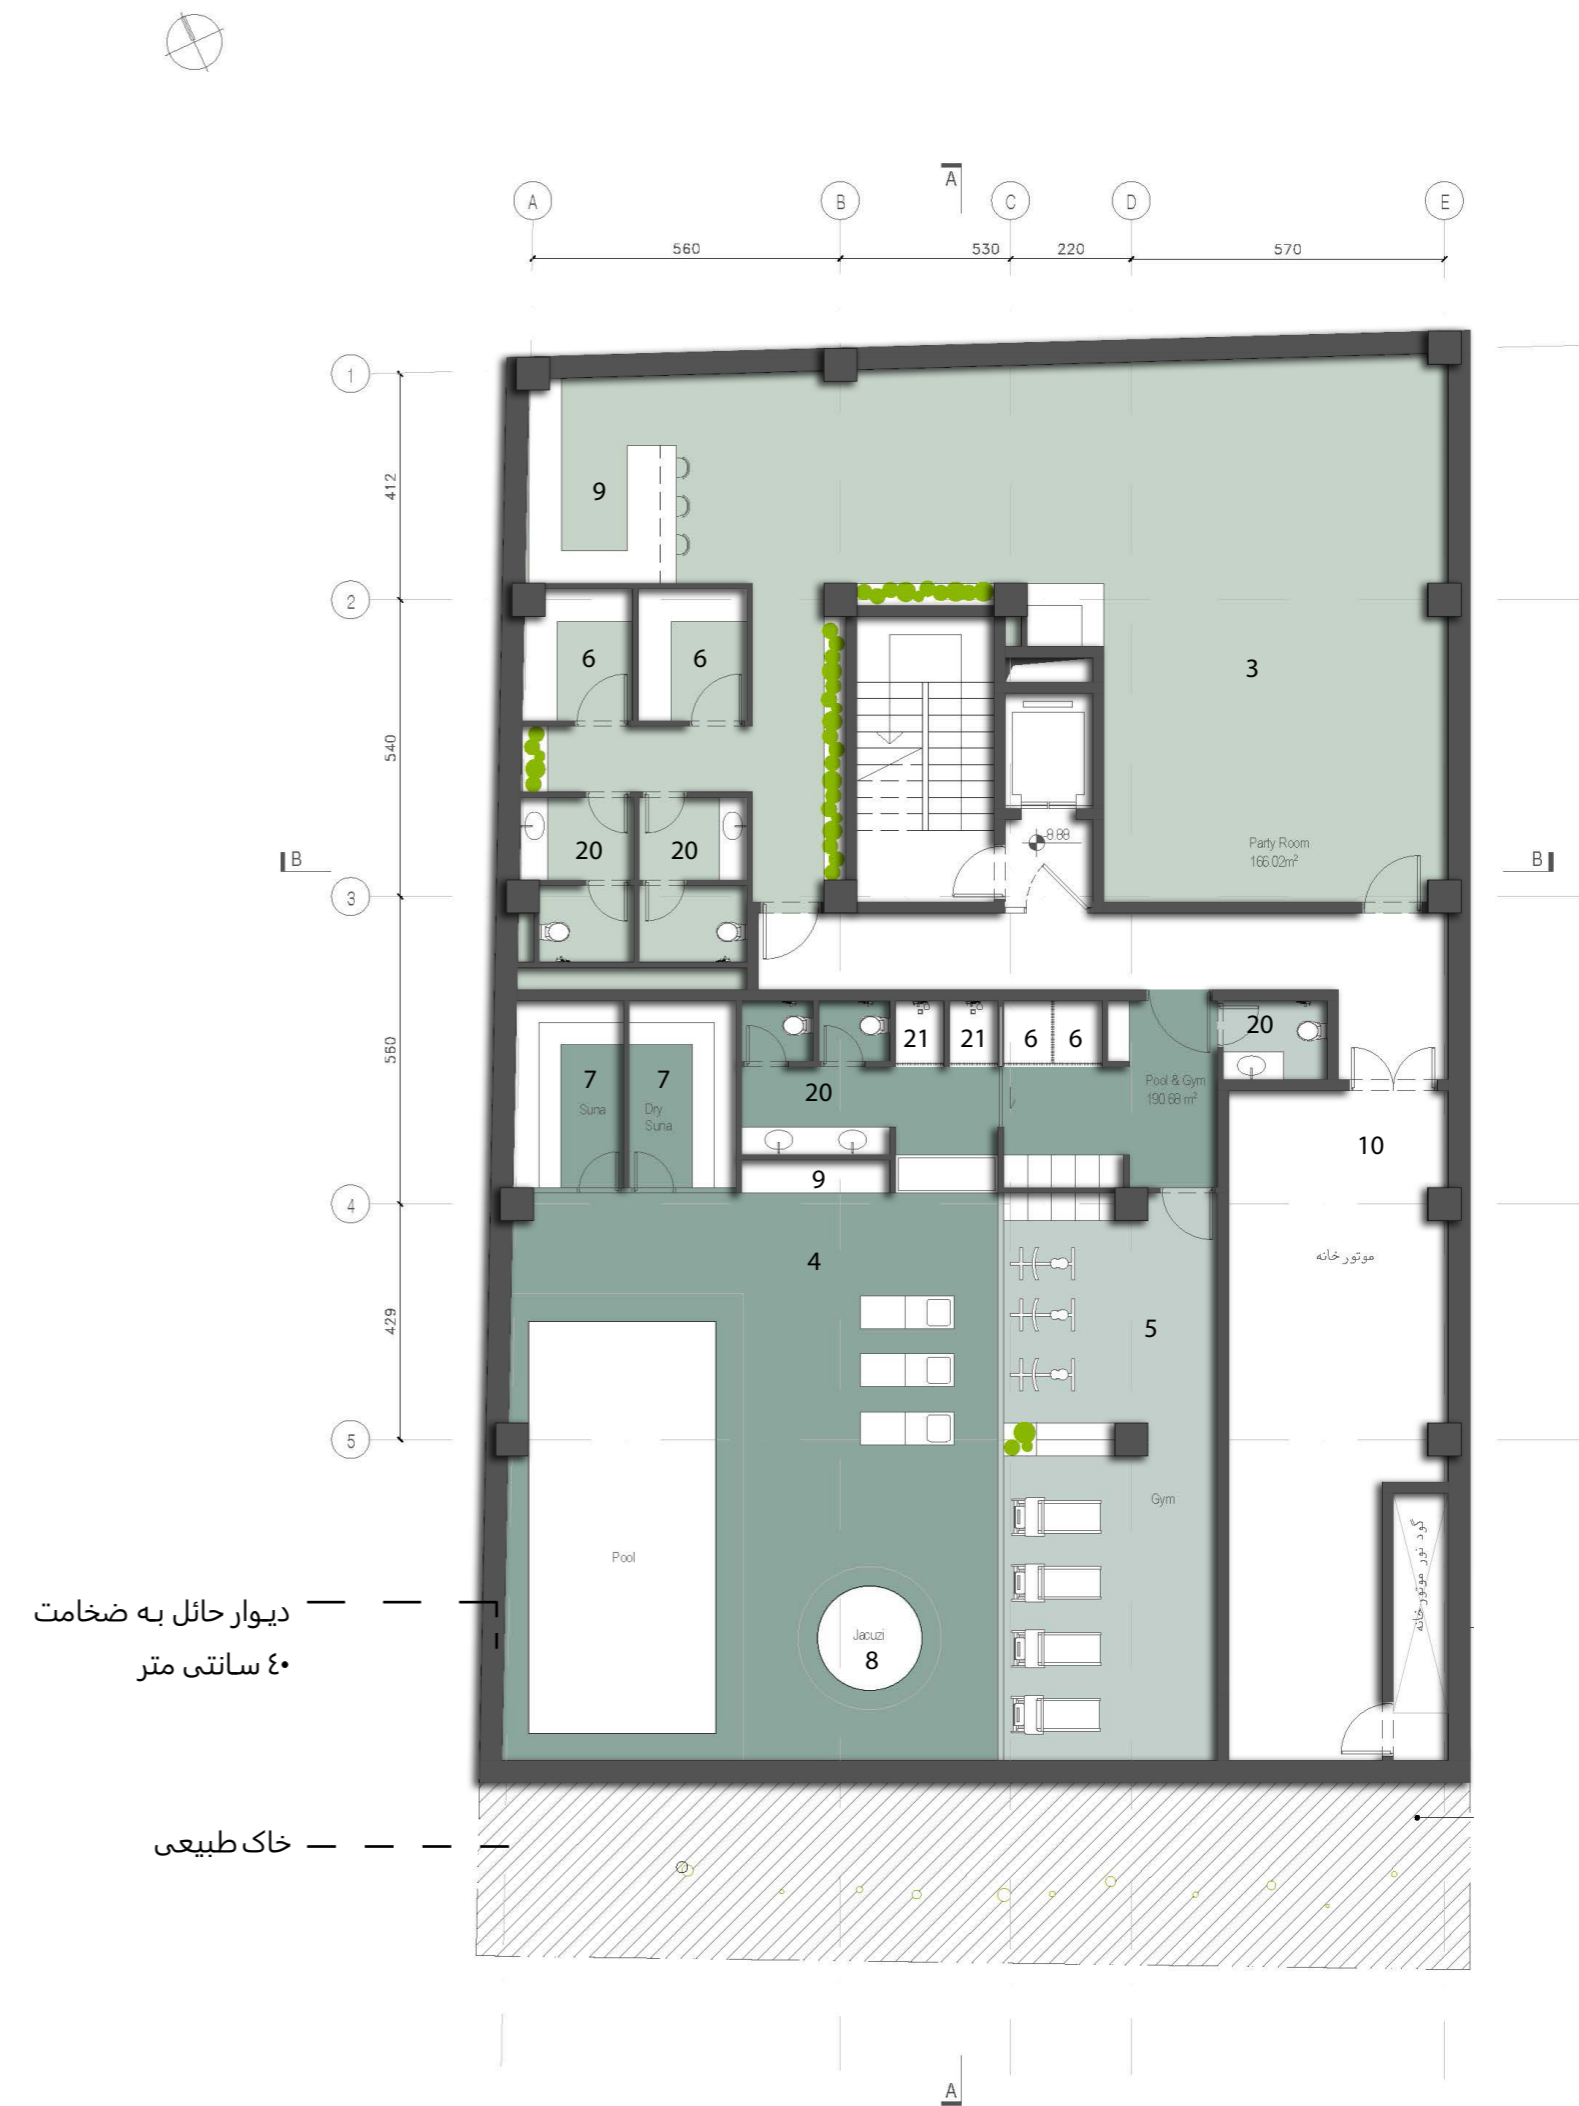

1. Entrance	۱. ورودی
2. Lobby	۲. لابی
3. Party Room	۳. سالن اجتماعات
4. Pool	۴. استخر
5. Gym	۵. سالن ورزش
6. Changing Room	۶. رختکن
7. Suna	۷. سونا
8. Jacuzzi	۸. جکوزی
9. Bar	۹. بار
10. Mechanical Room	۱۰. موتورخانه
11. Janitory	۱۱. سرایداری
12. Parking	۱۲. پارکینگ
13. Storage	۱۳. انبار
14. Living Room	۱۴. پذیرایی
15. Kitchen	۱۵. آشپزخانه
16. Dining Room	۱۶. نهارخوری
17. TV Room	۱۷. حال خصوصی
18. Master Bedroom	۱۸. اتاق خواب مستر
19. Bedroom	۱۹. اتاق خواب
20. Rest Room	۲۰. سرویس بهداشتی
21. Bathroom	۲۱. حمام
22. Laundry	۲۲. لاندری
23. Terrace	۲۳. تراس

Scale 1:125