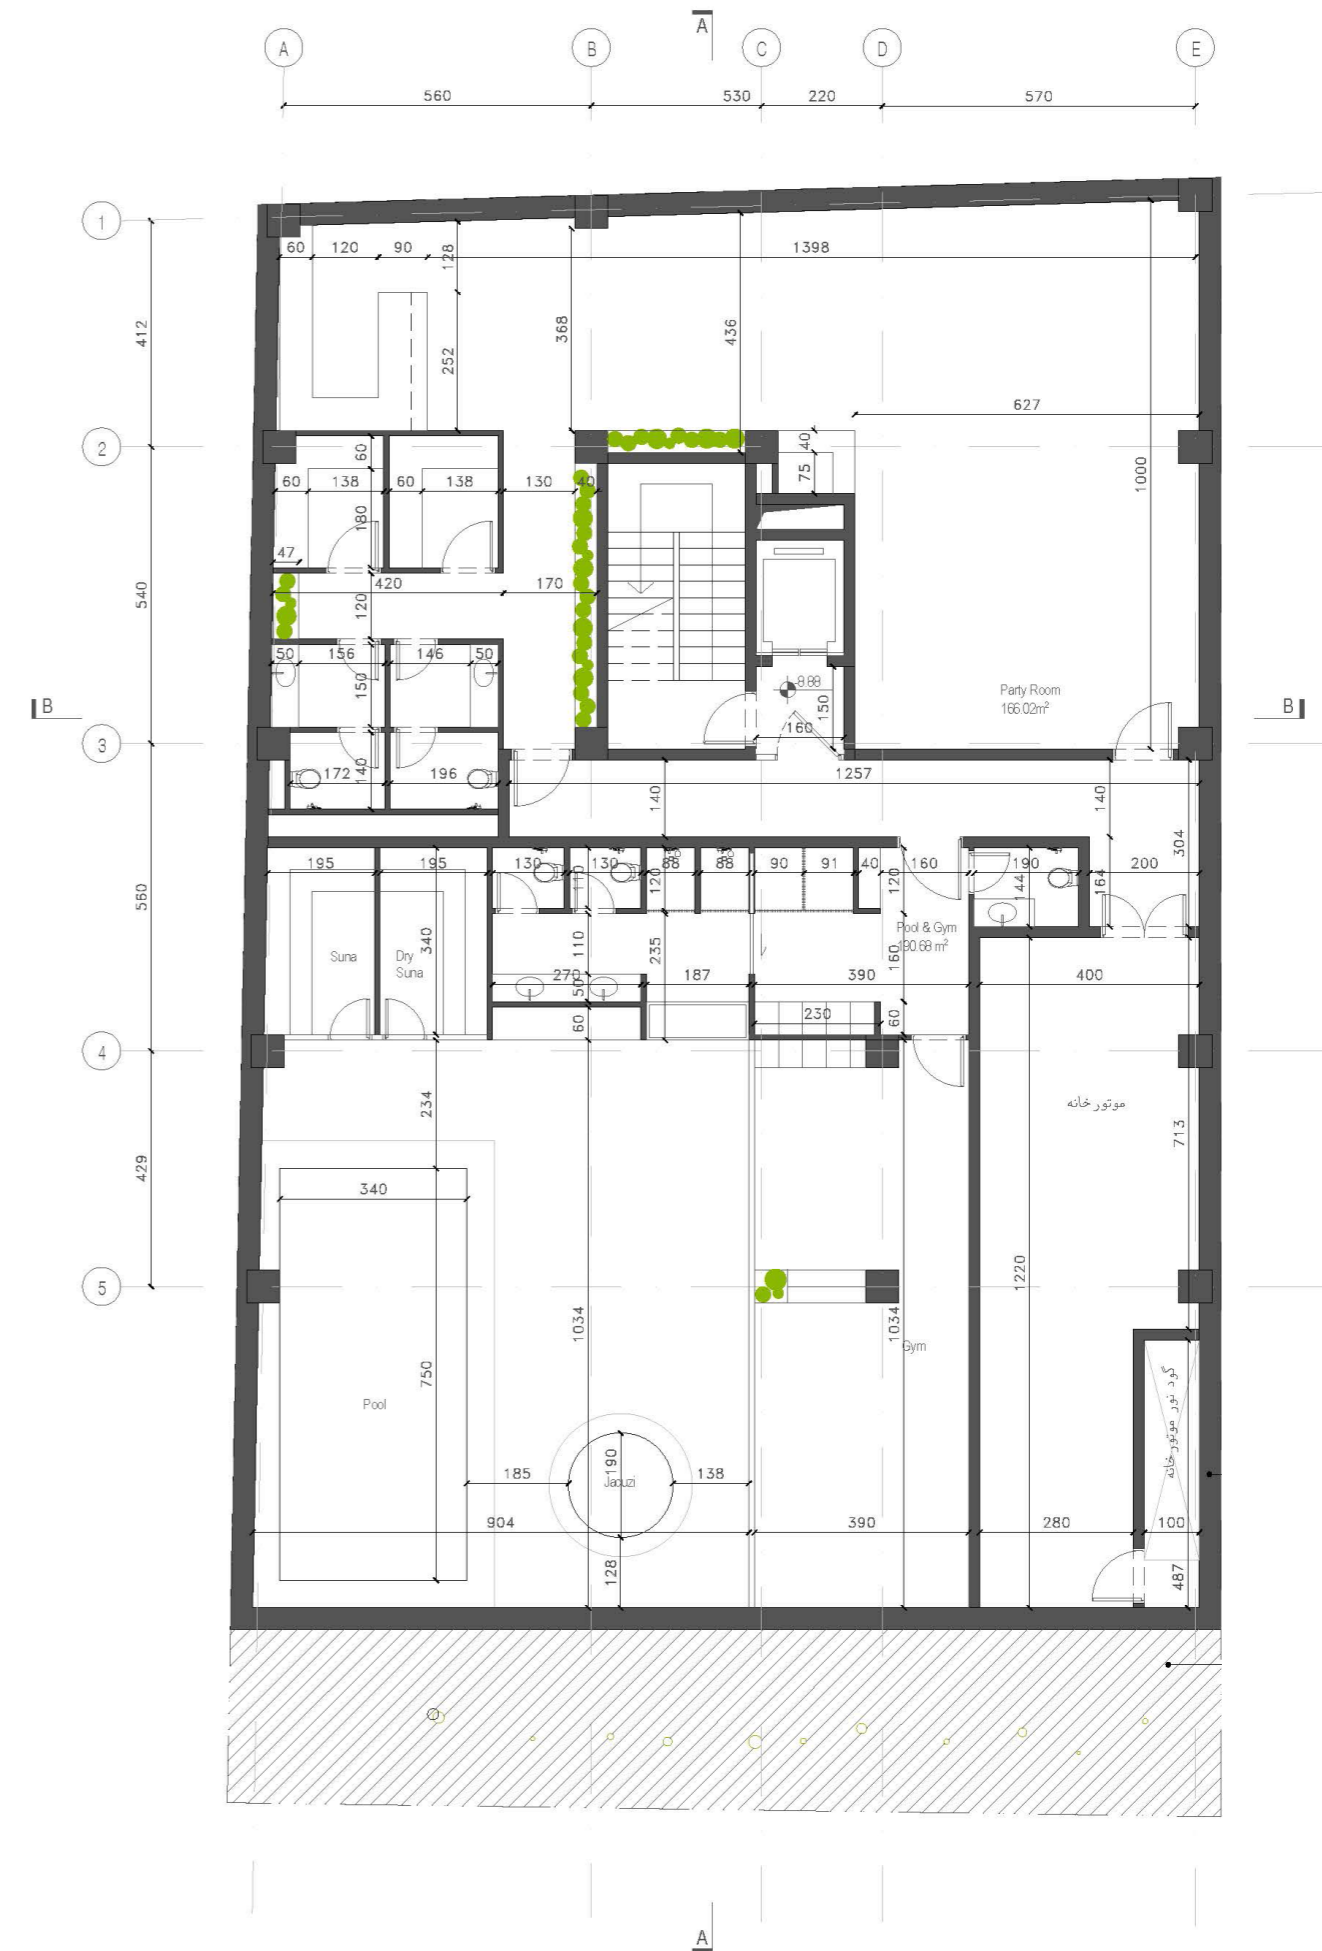

1. Entrance	۱. ورودی
2. Lobby	۲. لابی
3. Party Room	۳. سالن اجتماعات
4. Pool	۴. استخر
5. Gym	۵. سالن ورزش
6. Changing Room	۶. رختکن
7. Suna	۷. سونا
8. Jacuzzi	۸. جکوزی
9. Bar	۹. بار
10. Mechanical Room	۱۰. موتورخانه
11. Janitory	۱۱. سرایداری
12. Parking	۱۲. پارکینگ
13. Storage	۱۳. انبار
14. Living Room	۱۴. پذیرایی
15. Kitchen	۱۵. آشپزخانه
16. Dining Room	۱۶. نهارخوری
17. TV Room	۱۷. حال خصوصی
18. Master Bedroom	۱۸. اتاق خواب مستر
19. Bedroom	۱۹. اتاق خواب
20. Rest Room	۲۰. سرویس بهداشتی
21. Bathroom	۲۱. حمام
22. Laundry	۲۲. لاندري
23. Terrace	۲۳. تراس

Scale 1:125