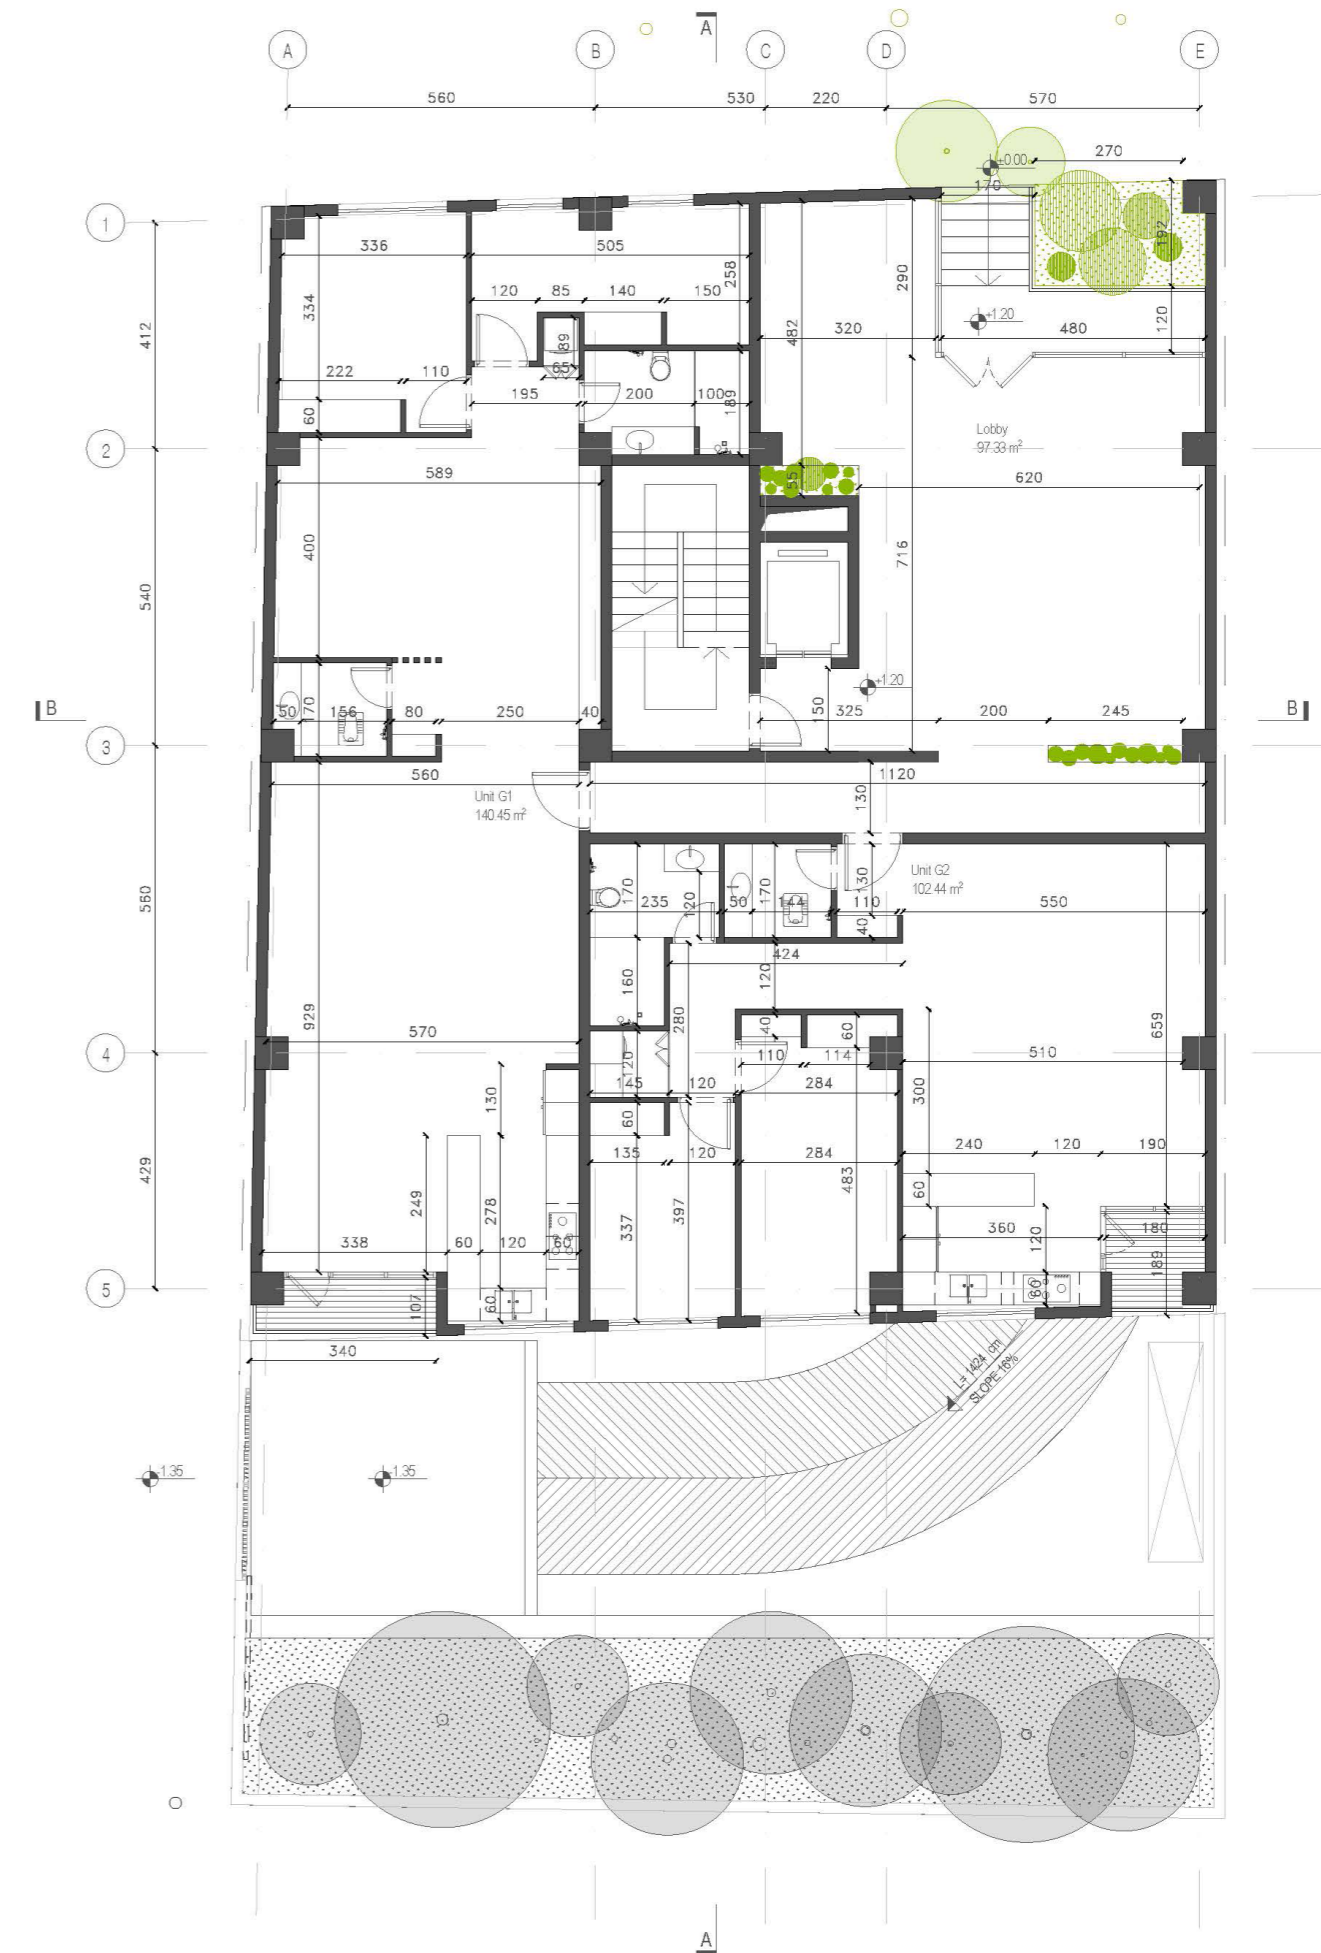

1. Entrance	۱. ورودی
2. Lobby	۲. لابی
3. Party Room	۳. سالن اجتماعات
4. Pool	۴. استخر
5. Gym	۵. سالن ورزش
6. Changing Room	۶. رختکن
7. Suna	۷. سونا
8. Jacuzzi	۸. جکوزی
9. Bar	۹. بار
10. Mechanical Room	۱۰. موتورخانه
11. Janitory	۱۱. سرایداری
12. Parking	۱۲. پارکینگ
13. Storage	۱۳. انبار
14. Living Room	۱۴. پذیرایی
15. Kitchen	۱۵. آشپزخانه
16. Dining Room	۱۶. نهارخوری
17. TV Room	۱۷. حال خصوصی
18. Master Bedroom	۱۸. اتاق خواب مستر
19. Bedroom	۱۹. اتاق خواب
20. Rest Room	۲۰. سرویس بهداشتی
21. Bathroom	۲۱. حمام
22. Laundry	۲۲. لاندري
23. Terrace	۲۳. تراس

Scale 1:125