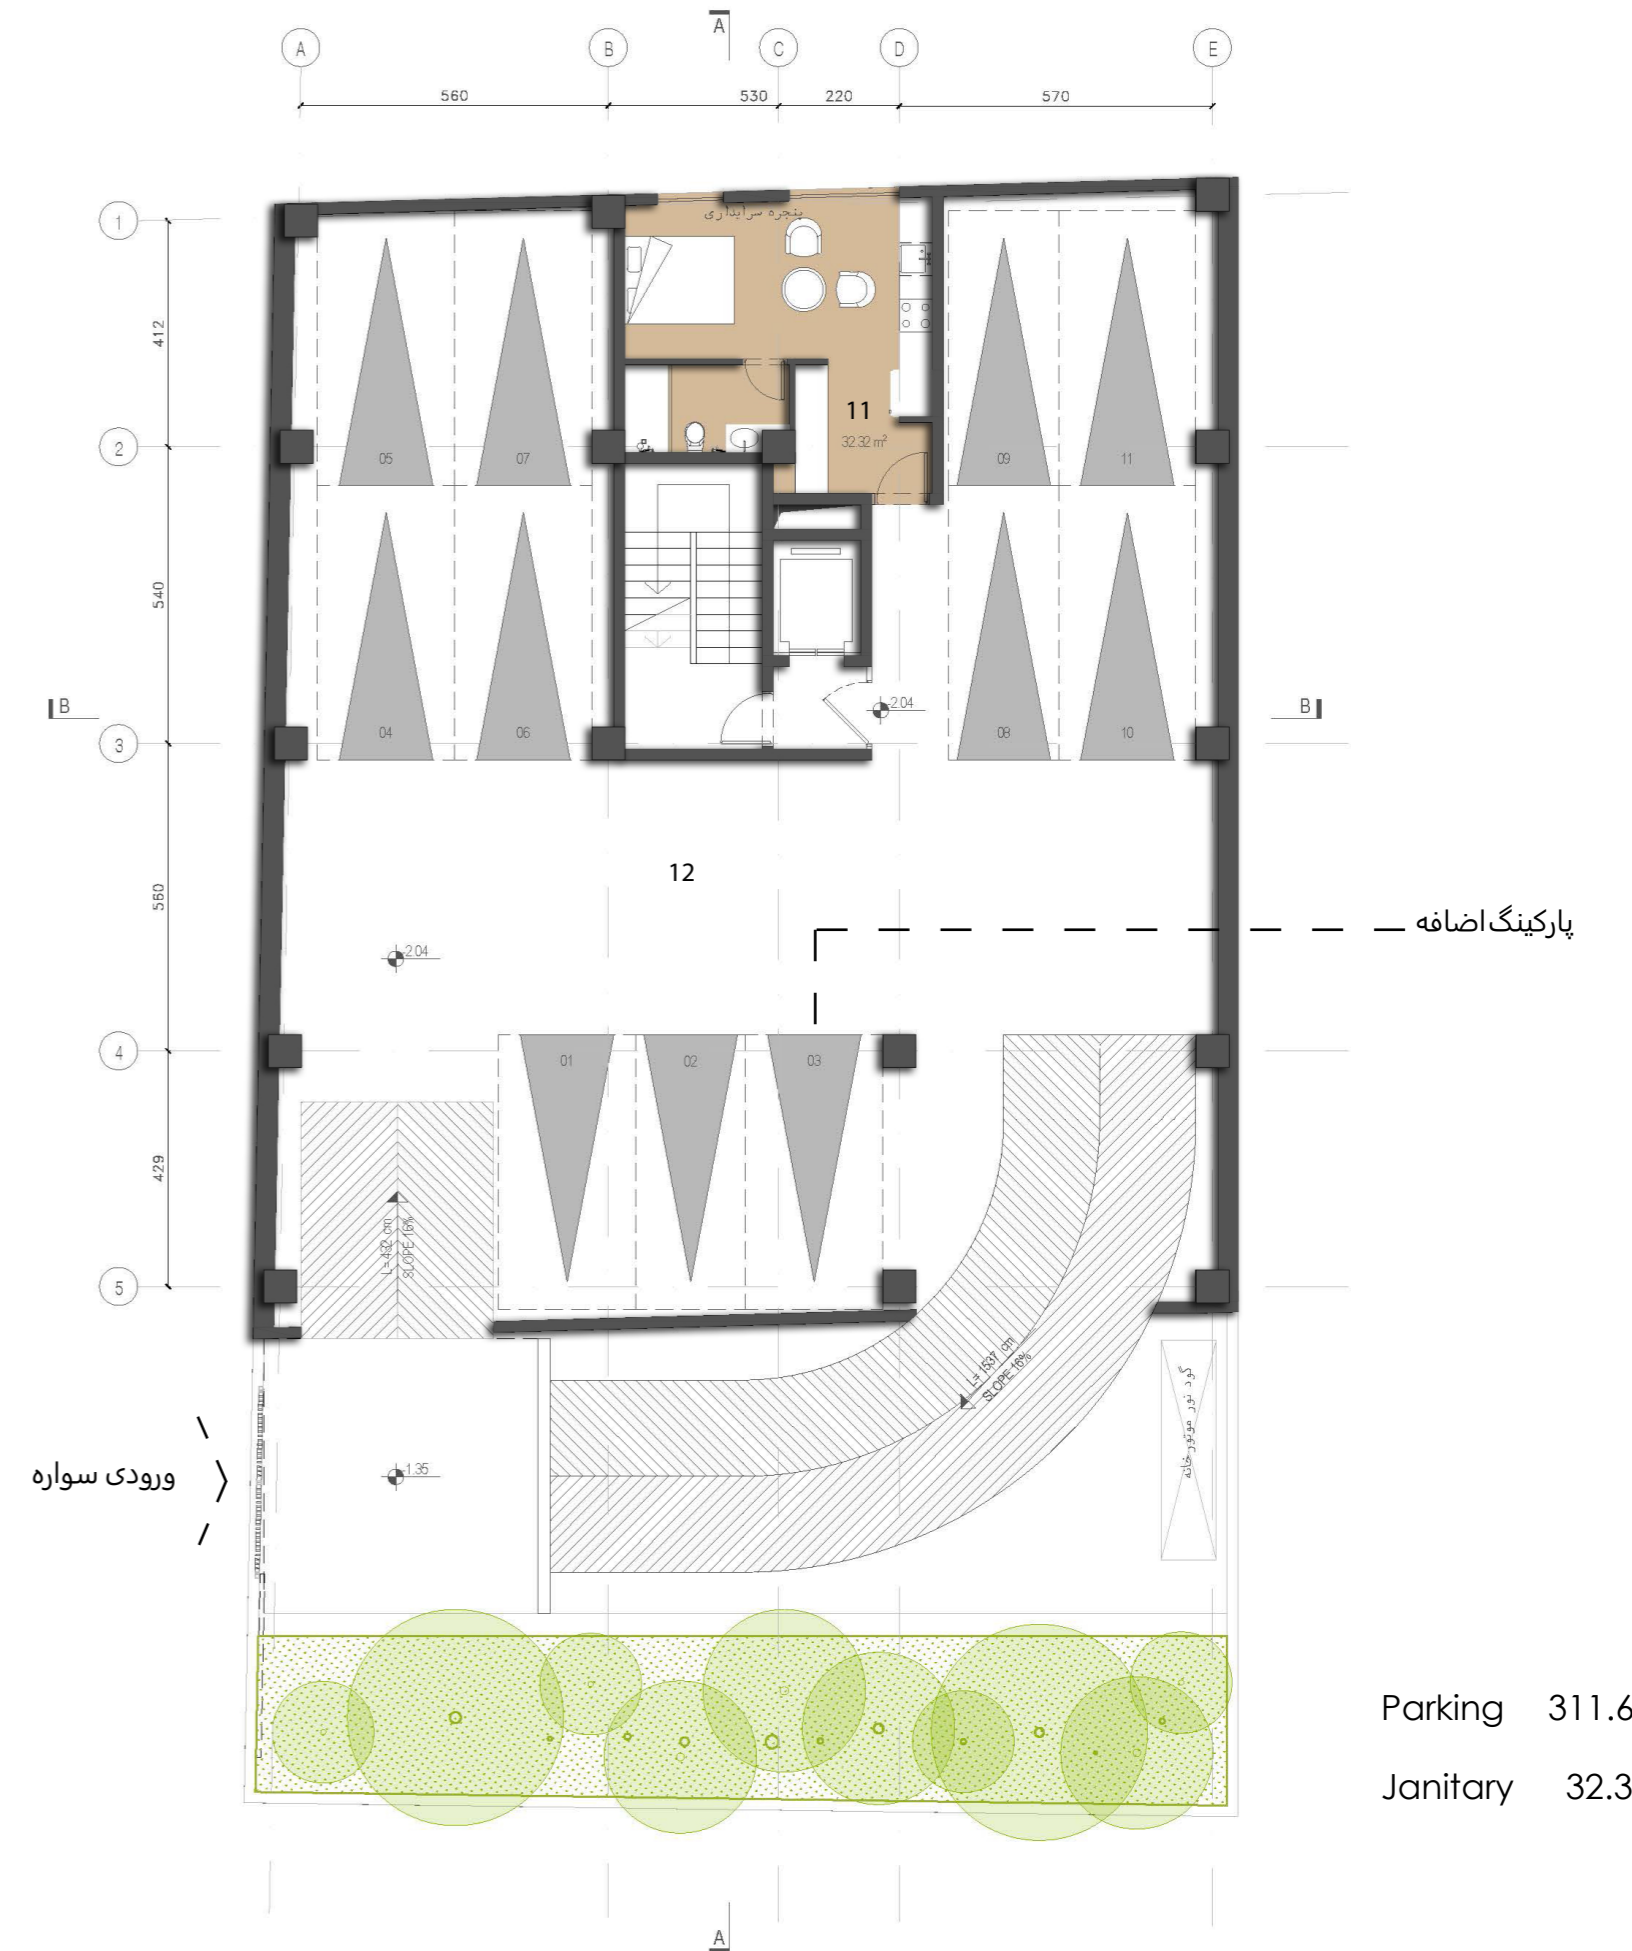

1. Entrance	۱. ورودی
2. Lobby	۲. لابی
3. Party Room	۳. سالن اجتماعات
4. Pool	۴. استخر
5. Gym	۵. سالن ورزش
6. Changing Room	۶. رختکن
7. Suna	۷. سونا
8. Jacuzzi	۸. جکوزی
9. Bar	۹. بار
10. Mechanical Room	۱۰. موتورخانه
11. Janitory	۱۱. سرایداری
12. Parking	۱۲. پارکینگ
13. Storage	۱۳. انبار
14. Living Room	۱۴. پذیرایی
15. Kitchen	۱۵. آشپزخانه
16. Dining Room	۱۶. نهارخوری
17. TV Room	۱۷. حال خصوصی
18. Master Bedroom	۱۸. اتاق خواب مستر
19. Bedroom	۱۹. اتاق خواب
20. Rest Room	۲۰. سرویس بهداشتی
21. Bathroom	۲۱. حمام
22. Laundry	۲۲. لاندری
23. Terrace	۲۳. تراس

Scale 1:125