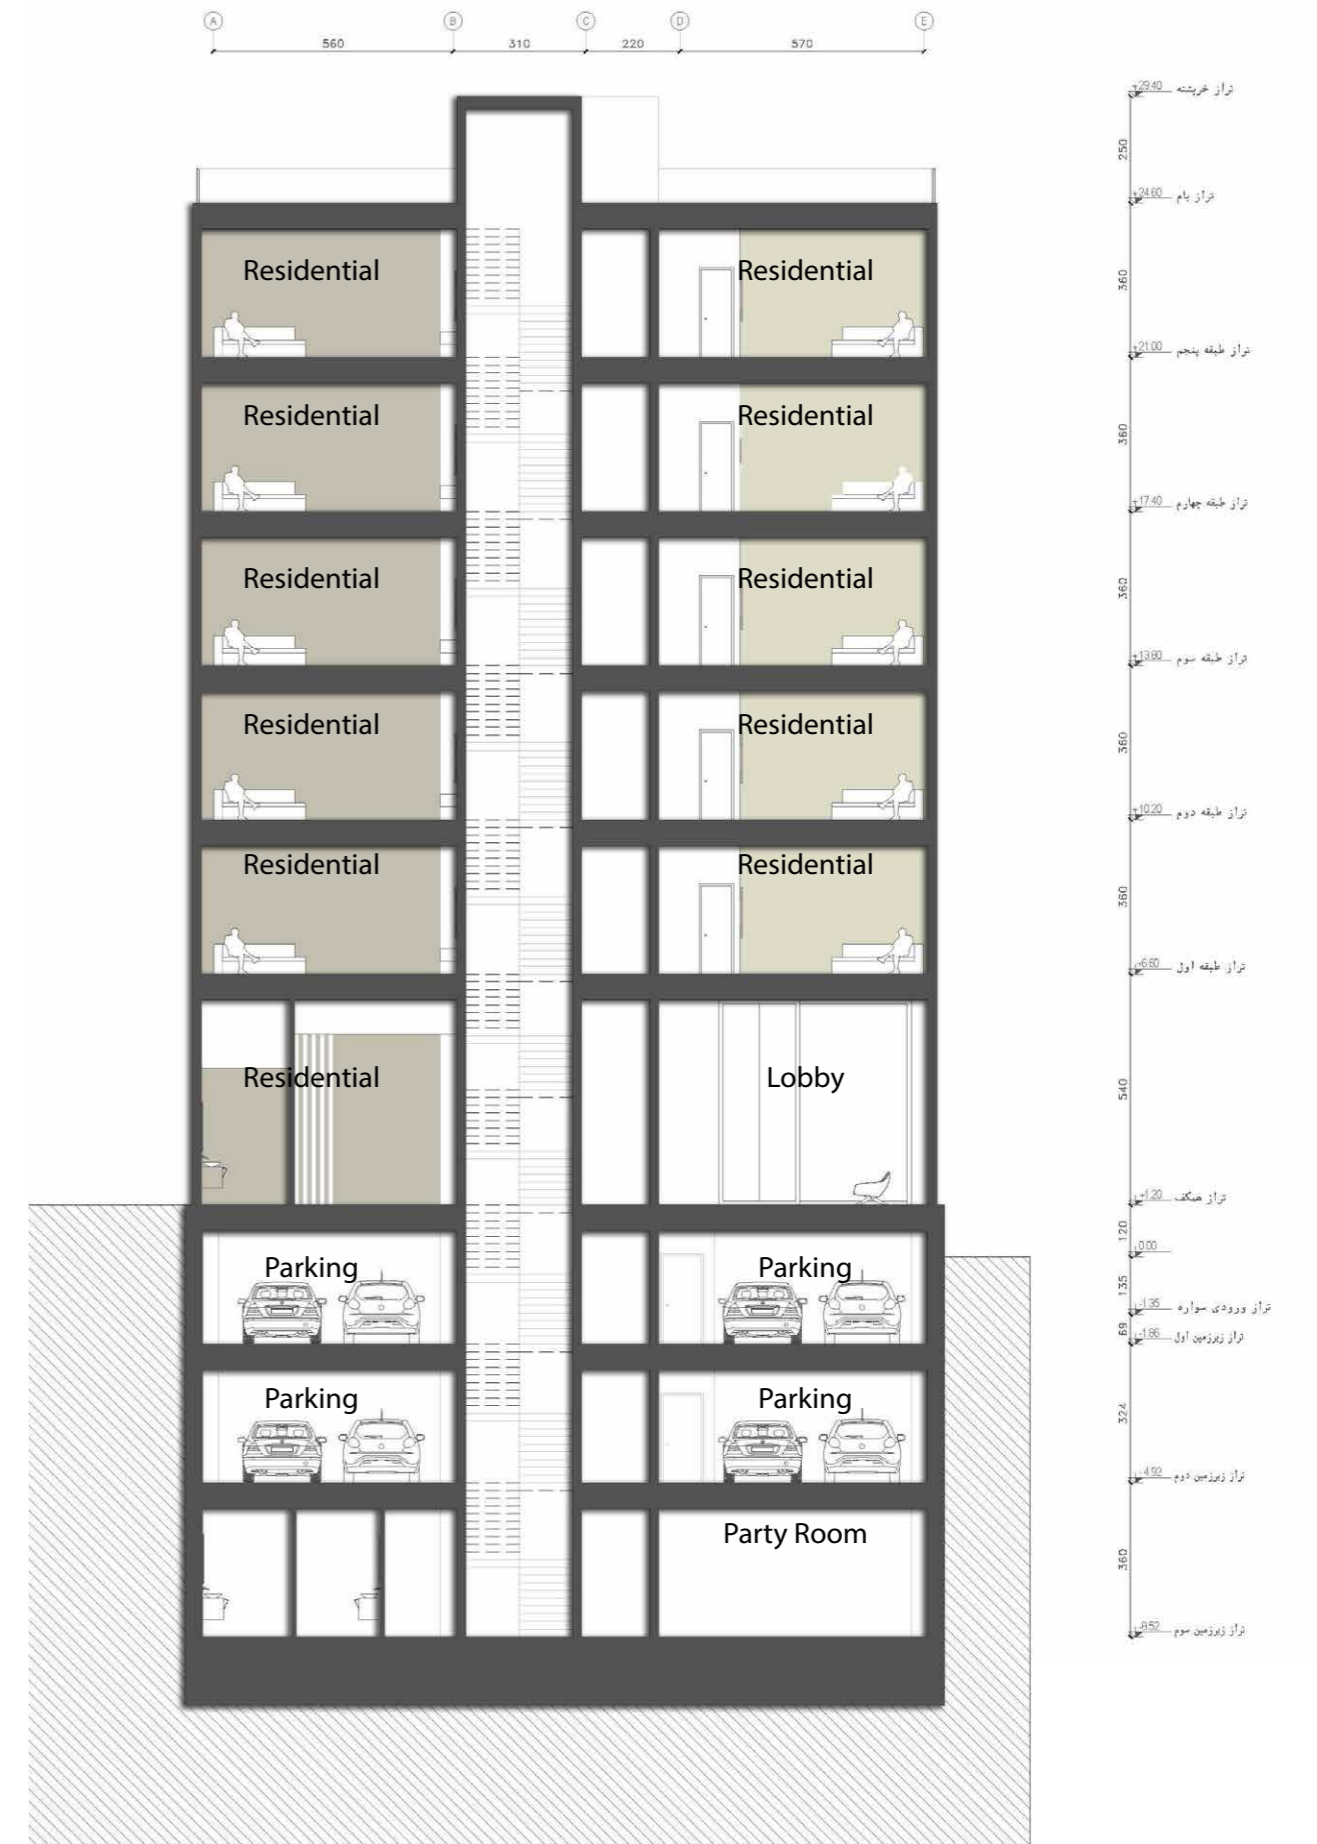

Scale 1:200