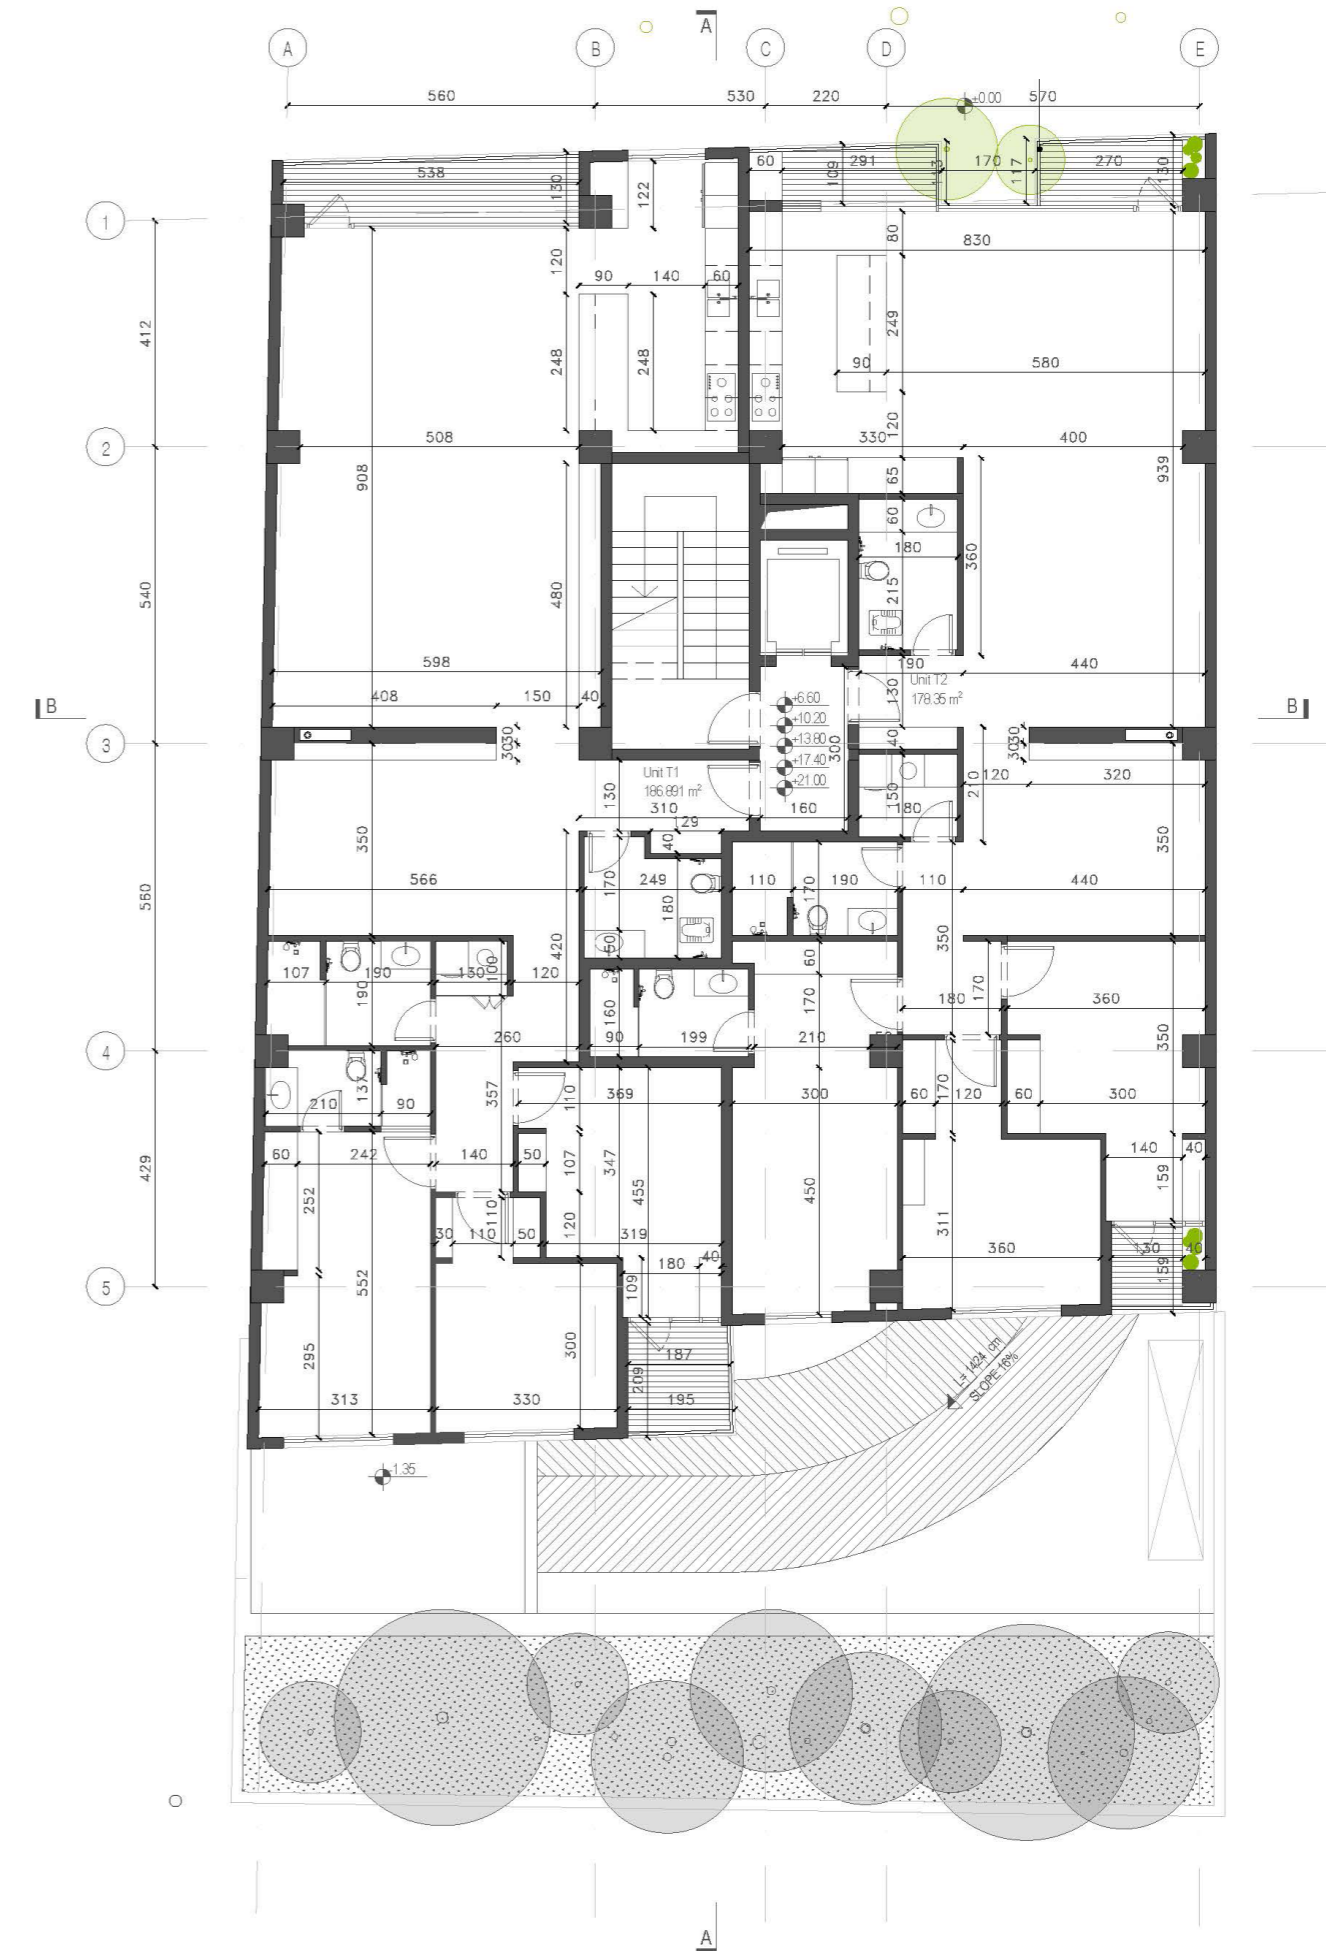

آلترناتیو دوم ولی با در نظر گرفتن کنسول بعنوان تراس، طراحی شده است تا اگر امکان اضافه شدن کنسول جنوبی به پروژه وجود نداشت، پلان قابل مشاهده باشد.

- | | |
|---------------------|--------------------|
| 1. Entrance | ۱. ورودی |
| 2. Lobby | ۲. لابی |
| 3. Party Room | ۳. سالن اجتماعات |
| 4. Pool | ۴. استخر |
| 5. Gym | ۵. سالن ورزش |
| 6. Changing Room | ۶. رختکن |
| 7. Suna | ۷. سونا |
| 8. Jacuzzi | ۸. جکوزی |
| 9. Bar | ۹. بار |
| 10. Mechanical Room | ۱۰. موتورخانه |
| 11. Janitory | ۱۱. سرایداری |
| 12. Parking | ۱۲. پارکینگ |
| 13. Storage | ۱۳. انبار |
| 14. Living Room | ۱۴. پذیرایی |
| 15. Kitchen | ۱۵. آشپزخانه |
| 16. Dining Room | ۱۶. نهارخوری |
| 17. TV Room | ۱۷. حال خصوصی |
| 18. Master Bedroom | ۱۸. اتاق خواب مستر |
| 19. Bedroom | ۱۹. اتاق خواب |
| 20. Rest Room | ۲۰. سرویس بهداشتی |
| 21. Bathroom | ۲۱. حمام |
| 22. Laundry | ۲۲. لاندری |
| 23. Terrace | ۲۳. تراس |

Scale 1:125

- | | |
|---------------------|--------------------|
| 1. Entrance | ۱. ورودی |
| 2. Lobby | ۲. لابی |
| 3. Party Room | ۳. سالن اجتماعات |
| 4. Pool | ۴. استخر |
| 5. Gym | ۵. سالن ورزش |
| 6. Changing Room | ۶. رختکن |
| 7. Suna | ۷. سونا |
| 8. Jacuzzi | ۸. جکوزی |
| 9. Bar | ۹. بار |
| 10. Mechanical Room | ۱۰. موتورخانه |
| 11. Janitory | ۱۱. سرایداری |
| 12. Parking | ۱۲. پارکینگ |
| 13. Storage | ۱۳. انبار |
| 14. Living Room | ۱۴. پذیرایی |
| 15. Kitchen | ۱۵. آشپزخانه |
| 16. Dining Room | ۱۶. نهارخوری |
| 17. TV Room | ۱۷. حال خصوصی |
| 18. Master Bedroom | ۱۸. اتاق خواب مستر |
| 19. Bedroom | ۱۹. اتاق خواب |
| 20. Rest Room | ۲۰. سرویس بهداشتی |
| 21. Bathroom | ۲۱. حمام |
| 22. Laundry | ۲۲. لاندري |
| 23. Terrace | ۲۳. تراس |

Scale 1:125

Scale 1:200

Scale 1:200