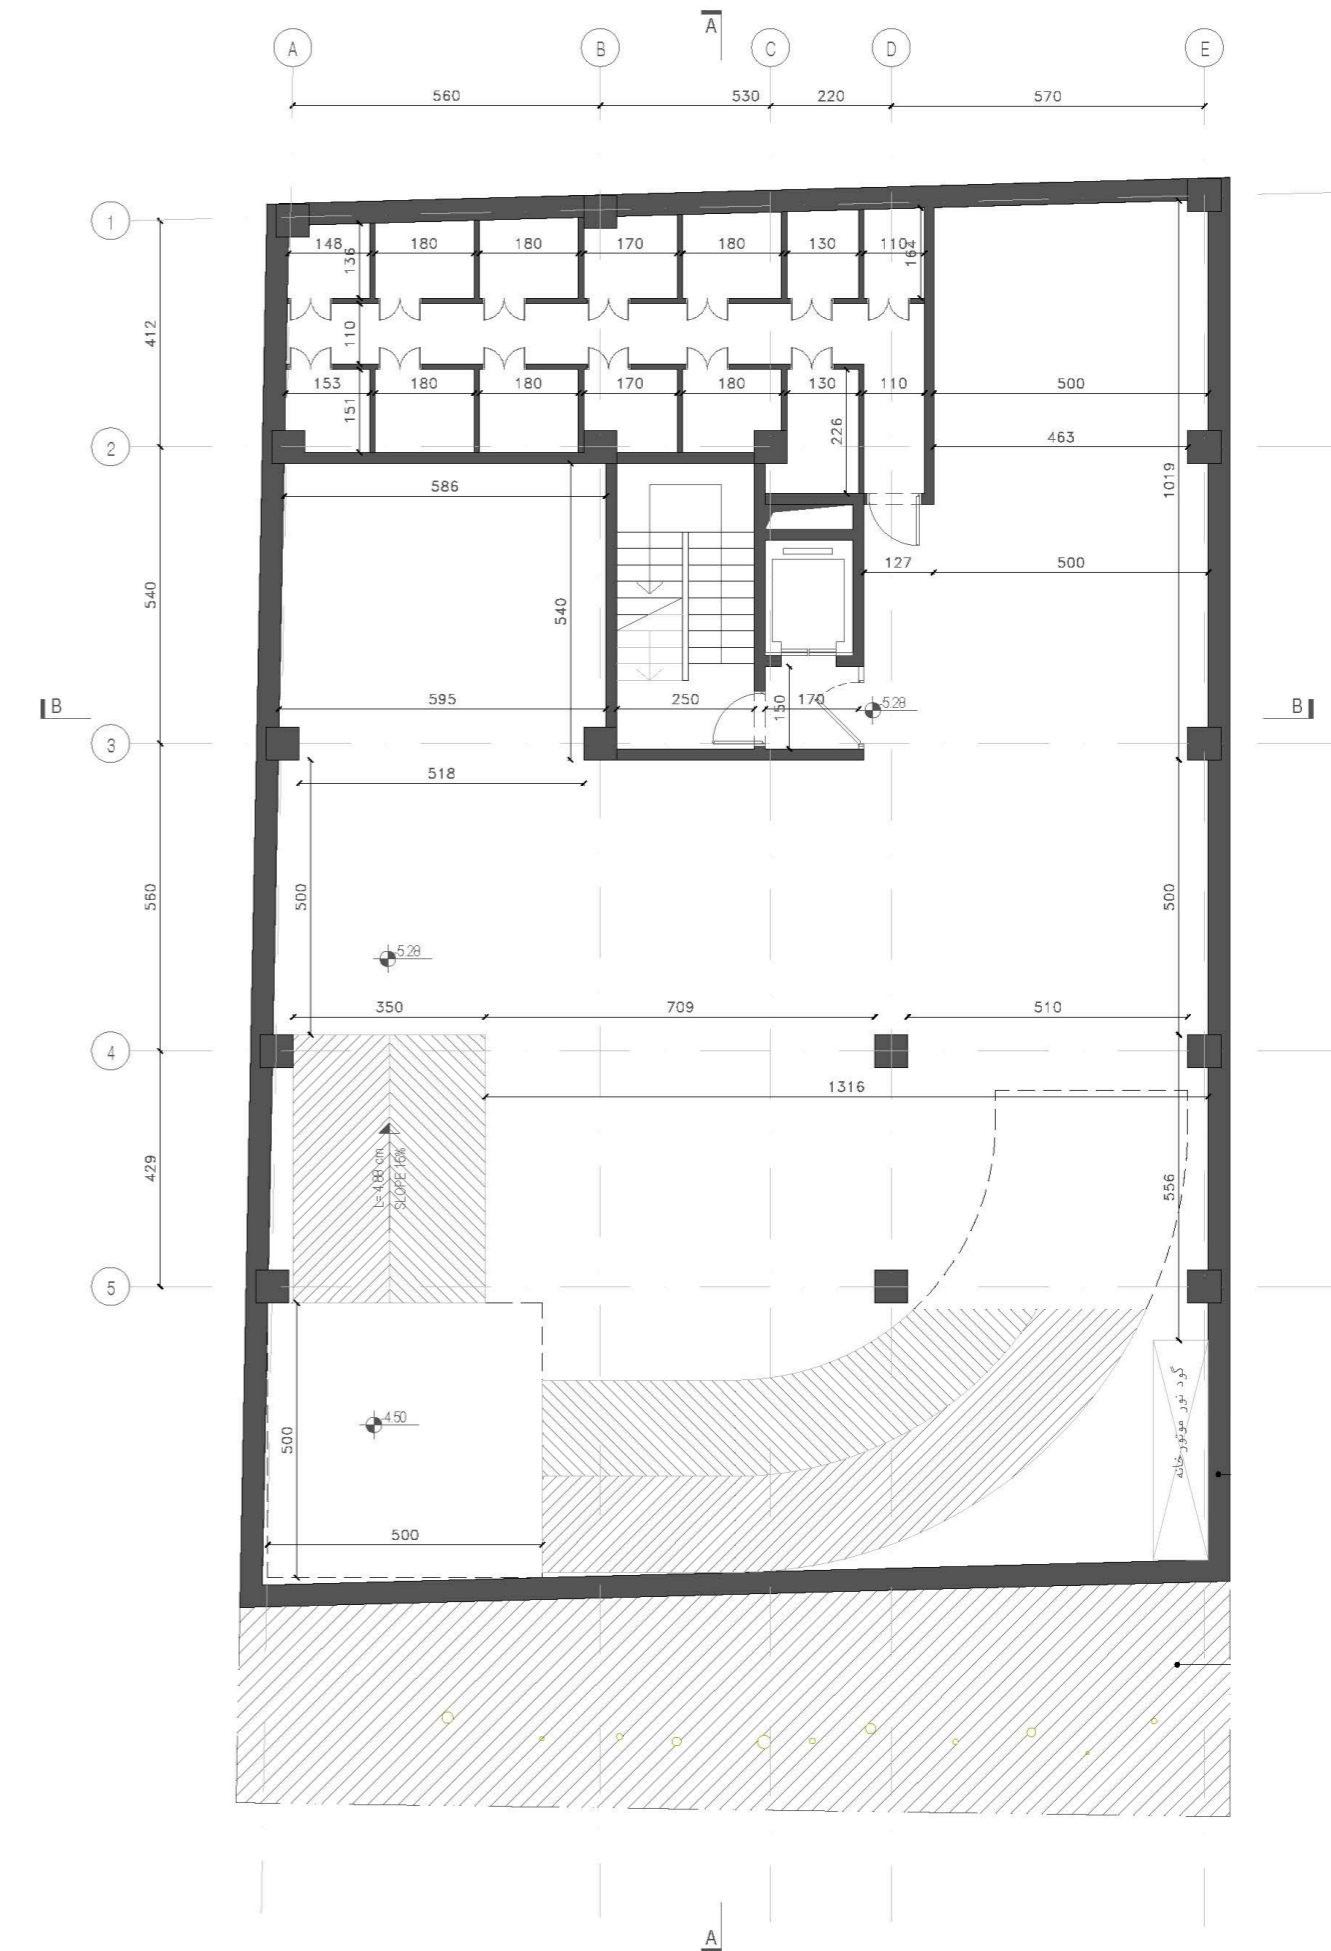

1. Entrance	۱. ورودی
2. Lobby	۲. لابی
3. Party Room	۳. سالن اجتماعات
4. Pool	۴. استخر
5. Gym	۵. سالن ورزش
6. Changing Room	۶. رختکن
7. Suna	۷. سونا
8. Jacuzzi	۸. جکوزی
9. Bar	۹. بار
10. Mechanical Room	۱۰. موتورخانه
11. Janitory	۱۱. سرایداری
12. Parking	۱۲. پارکینگ
13. Storage	۱۳. انبار
14. Living Room	۱۴. پذیرایی
15. Kitchen	۱۵. آشپزخانه
16. Dining Room	۱۶. نهارخوری
17. TV Room	۱۷. حال خصوصی
18. Master Bedroom	۱۸. اتاق خواب مستر
19. Bedroom	۱۹. اتاق خواب
20. Rest Room	۲۰. سرویس بهداشتی
21. Bathroom	۲۱. حمام
22. Laundry	۲۲. لاندری
23. Terrace	۲۳. تراس

Scale 1:125