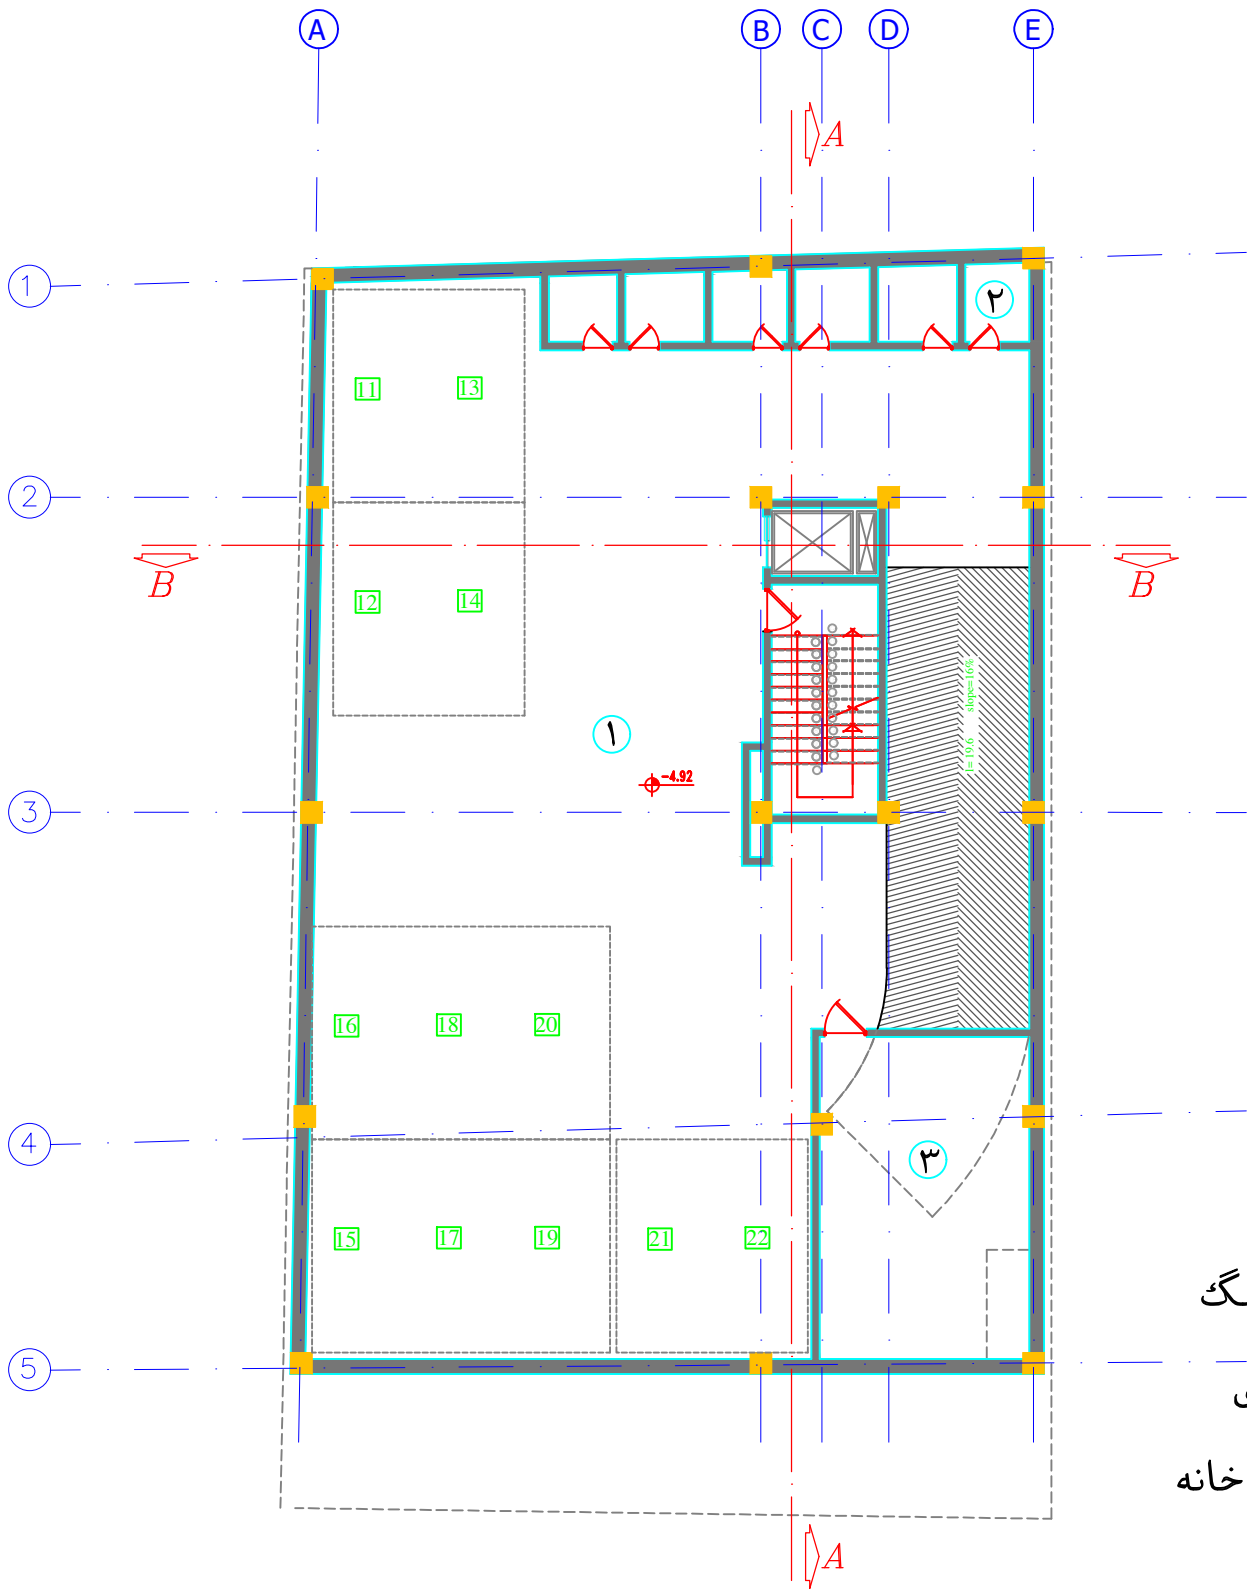

طبقات

همکف

زیرزمین اول

- ① پارکینگ
- ② انباری
- ③ موتورخانه

زیرزمین دوم

- ① اجتماعات
- ② انباری
- ③ ابدارخانه
- ④ سرویس بهداشتی
- ⑤ سالن بدنسازی
- ⑥ رختکن
- ⑦ سونا خشک
- ⑧ سونا بخار
- ⑨ دوش

زیرزمین سوم

Section A-A

SC : 1.100

Section B-B

SC : 1.100