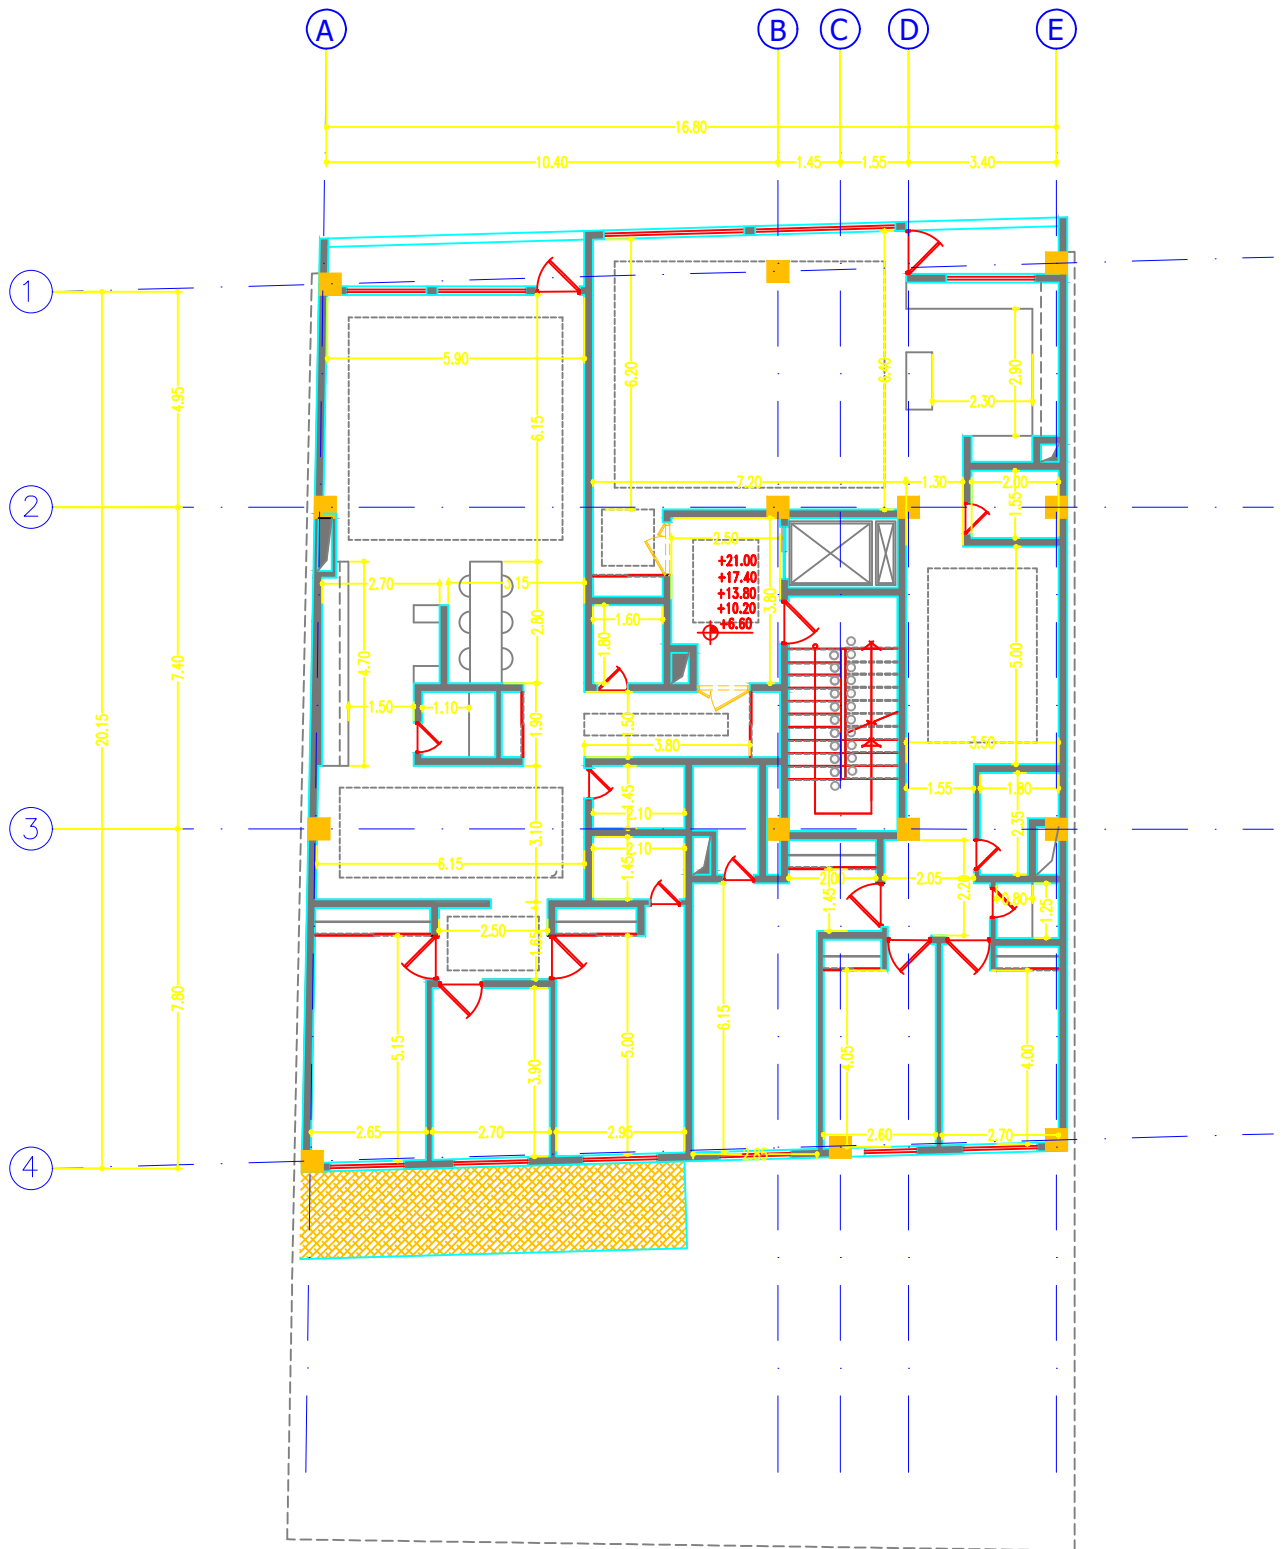

طبقات

همکف

زیرزمین اول

- ① پارکینگ
- ② انباری
- ③ موتورخانه

زیرزمین دوم

- ① اجتماعات
- ② انباری
- ③ ابدارخانه
- ④ سرویس بهداشتی
- ⑤ سالن بدنسازی
- ⑥ رختکن
- ⑦ سونا خشک
- ⑧ سونا بخار
- ⑨ دوش

زیرزمین سوم

Section A-A

SC : 1.100

Section B-B

SC : 1.100