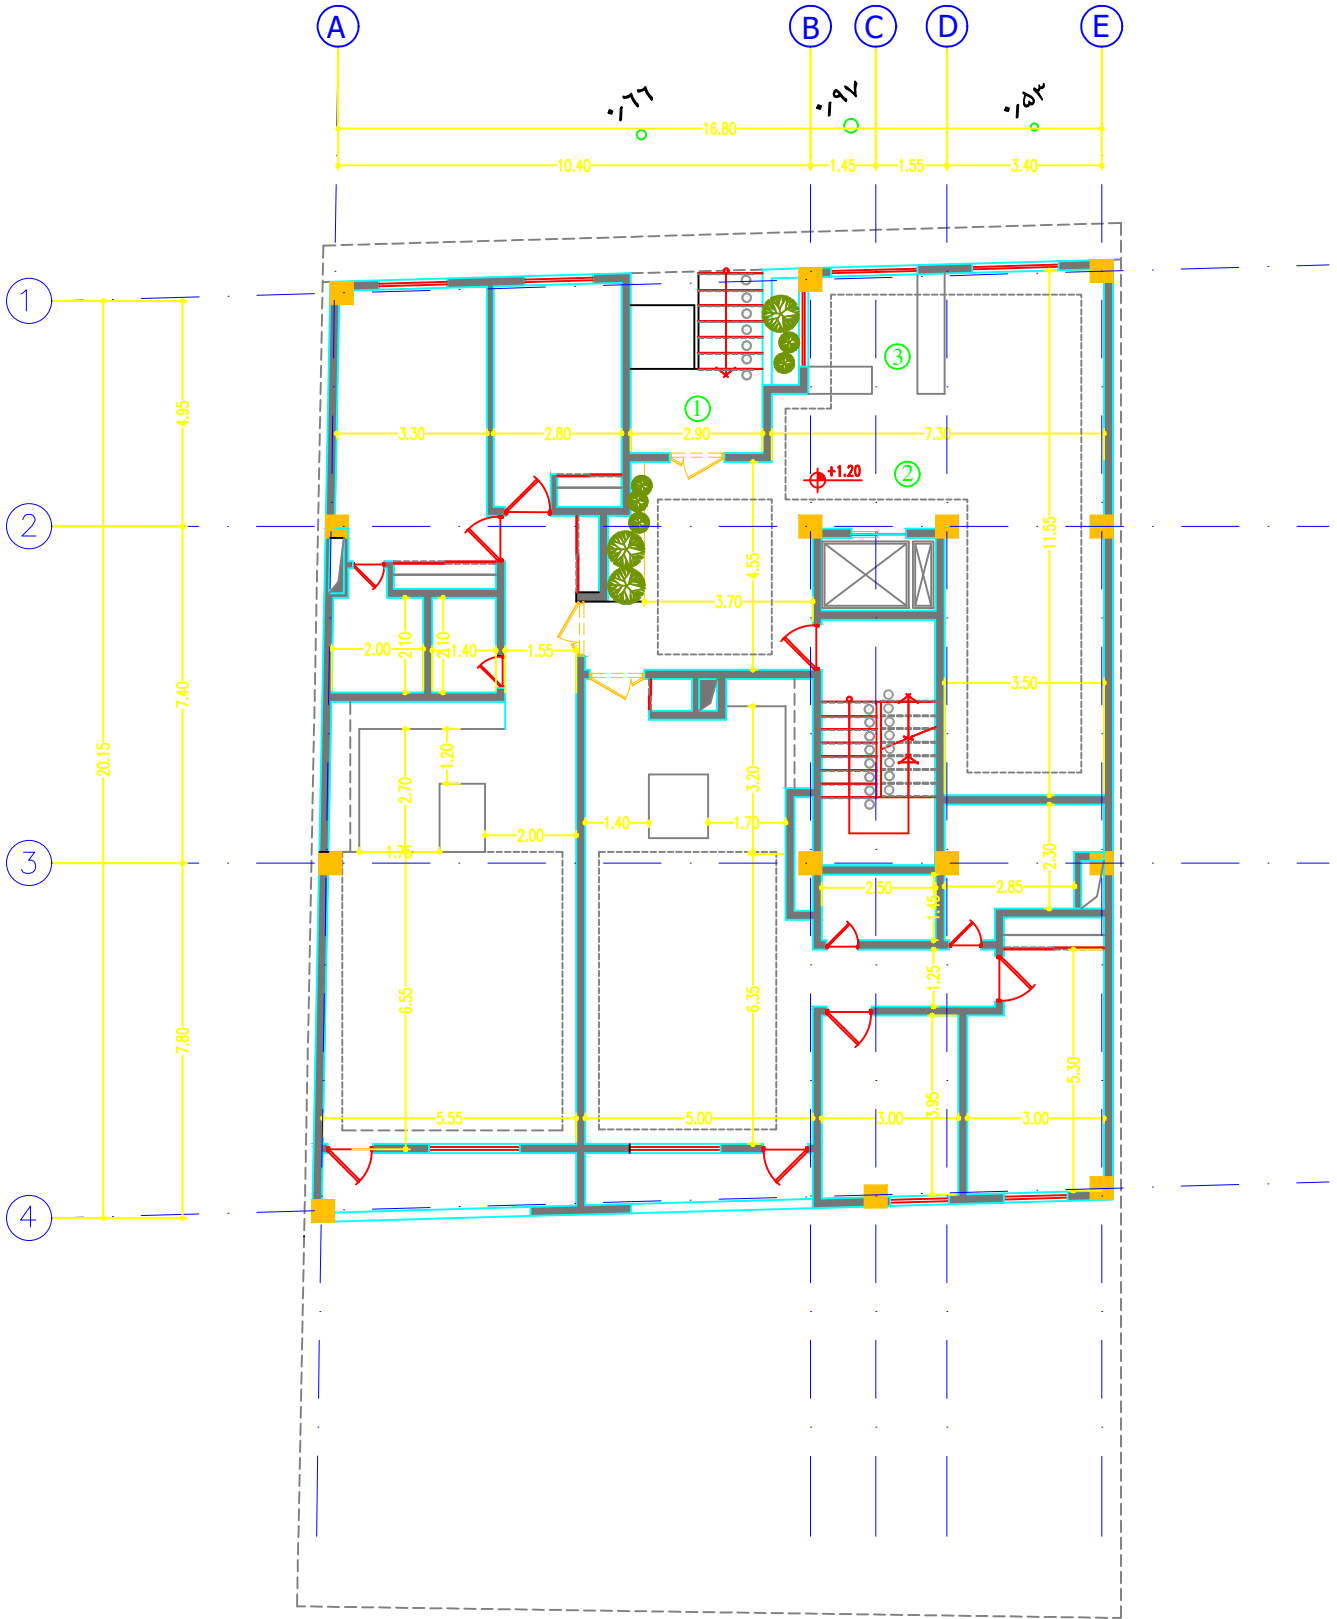

طبقات

همکف

زیرزمین اول

- ① پارکینگ
- ② انباری
- ③ موتورخانه

زیرزمین دوم

- ① اجتماعات
- ② انباری
- ③ ابدارخانه
- ④ سرویس بهداشتی
- ⑤ سالن بدنسازی
- ⑥ رختکن
- ⑦ سونا خشک
- ⑧ سونا بخار
- ⑨ دوش

زیرزمین سوم

Section A-A

SC : 1.100

Section B-B

SC : 1.100