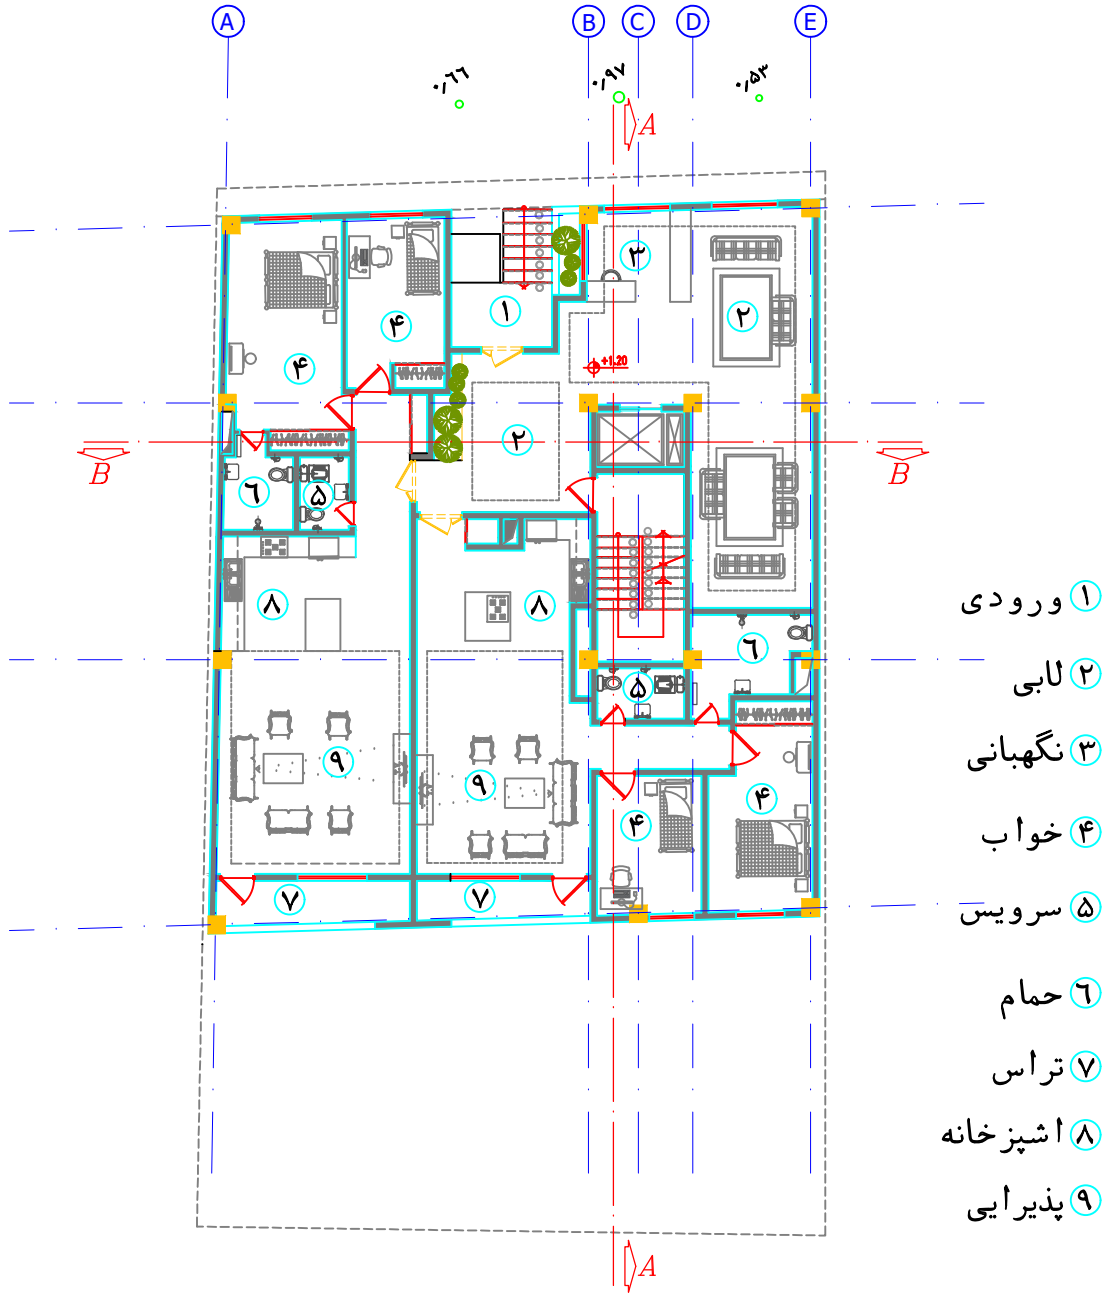

طبقات

همکف

زیرزمین اول

- ① پارکینگ
- ② انباری
- ③ موتورخانه

زیرزمین دوم

- ① اجتماعات
- ② انباری
- ③ ابدارخانه
- ④ سرویس بهداشتی
- ⑤ سالن بدنسازی
- ⑥ رختکن
- ⑦ سونا خشک
- ⑧ سونا بخار
- ⑨ دوش

زیرزمین سوم

Section A-A

SC : 1.100

Section B-B

SC : 1.100