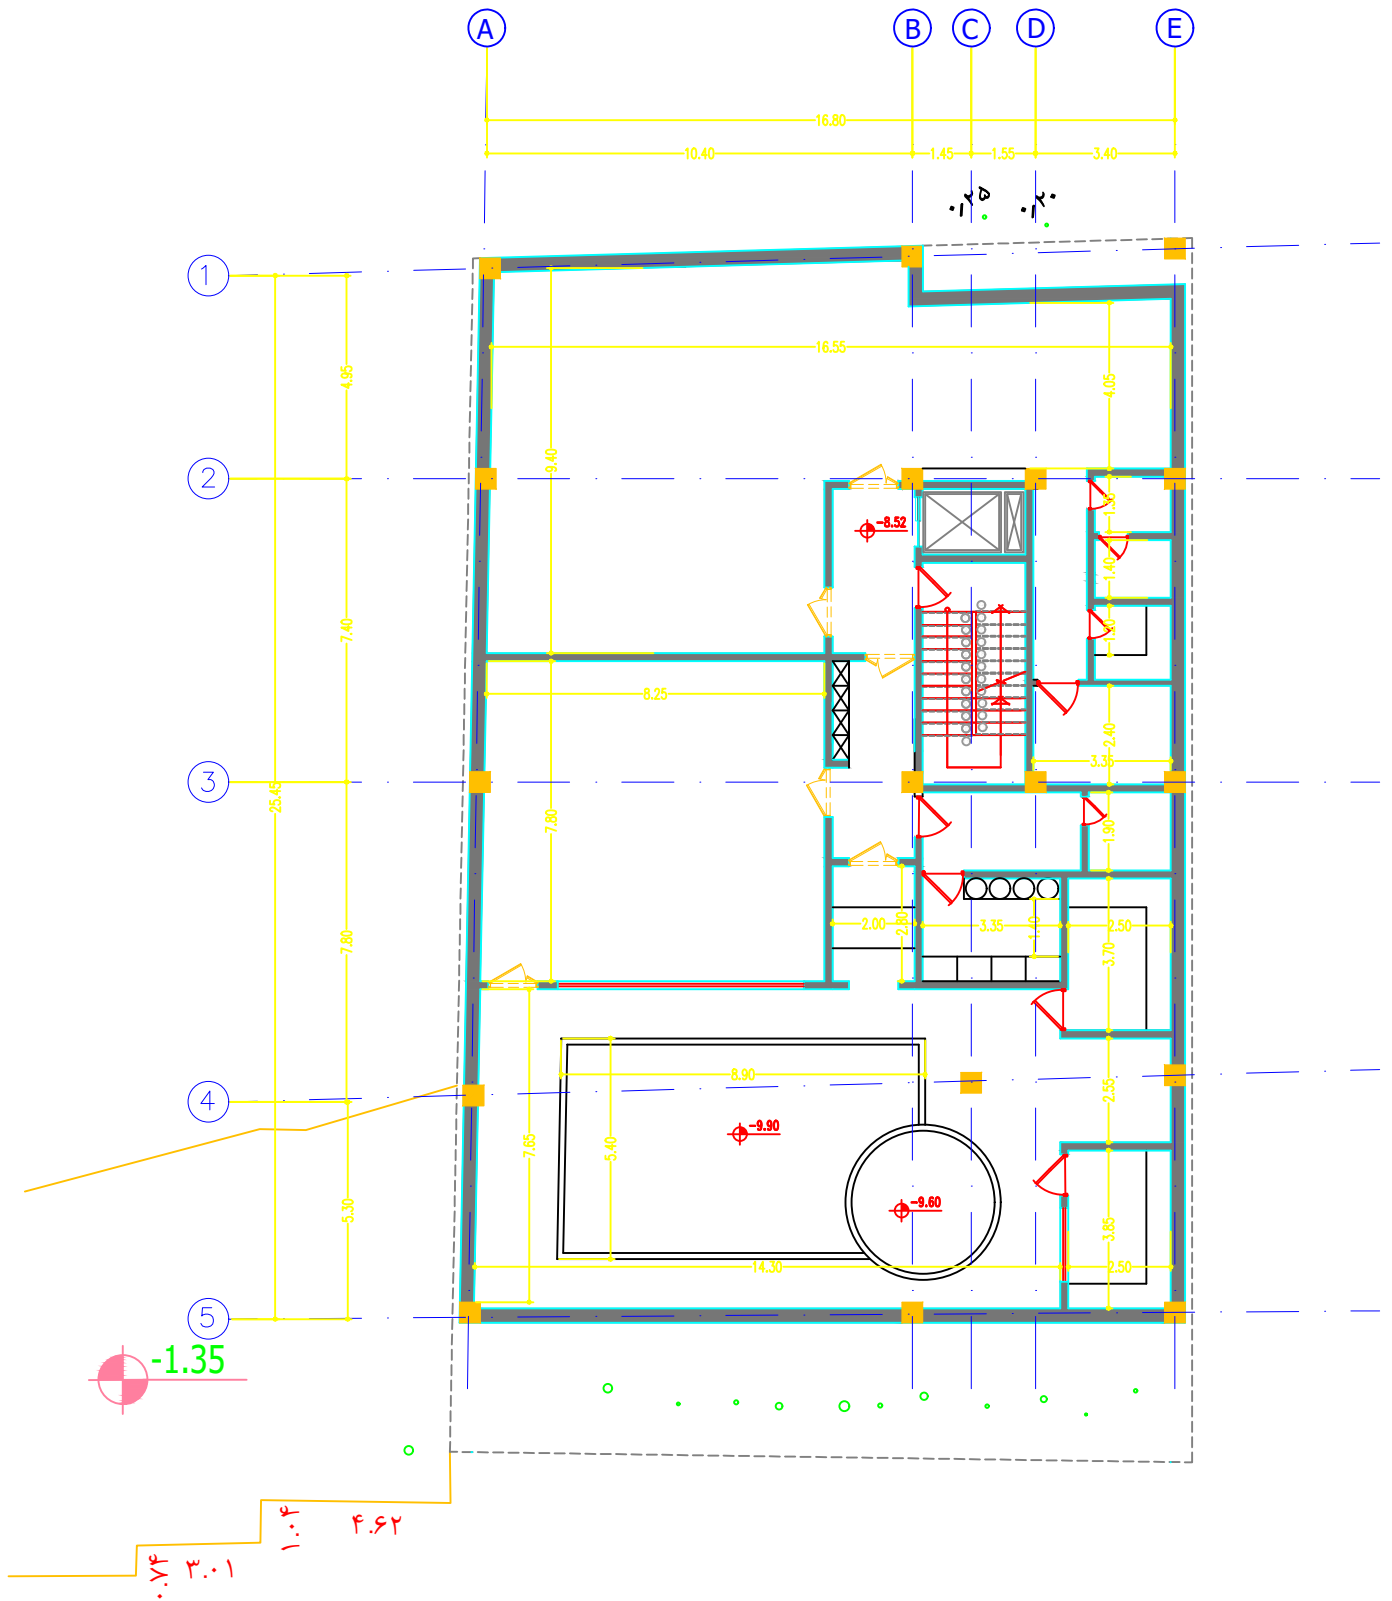

طبقات

همکف

زیرزمین اول

- ① پارکینگ
- ② انباری
- ③ موتورخانه

زیرزمین دوم

- ① اجتماعات
- ② انباری
- ③ ابدارخانه
- ④ سرویس بهداشتی
- ⑤ سالن بدنسازی
- ⑥ رختکن
- ⑦ سونا خشک
- ⑧ سونا بخار
- ⑨ دوش

زیرزمین سوم

Section A-A

SC : 1.100

Section B-B

SC : 1.100