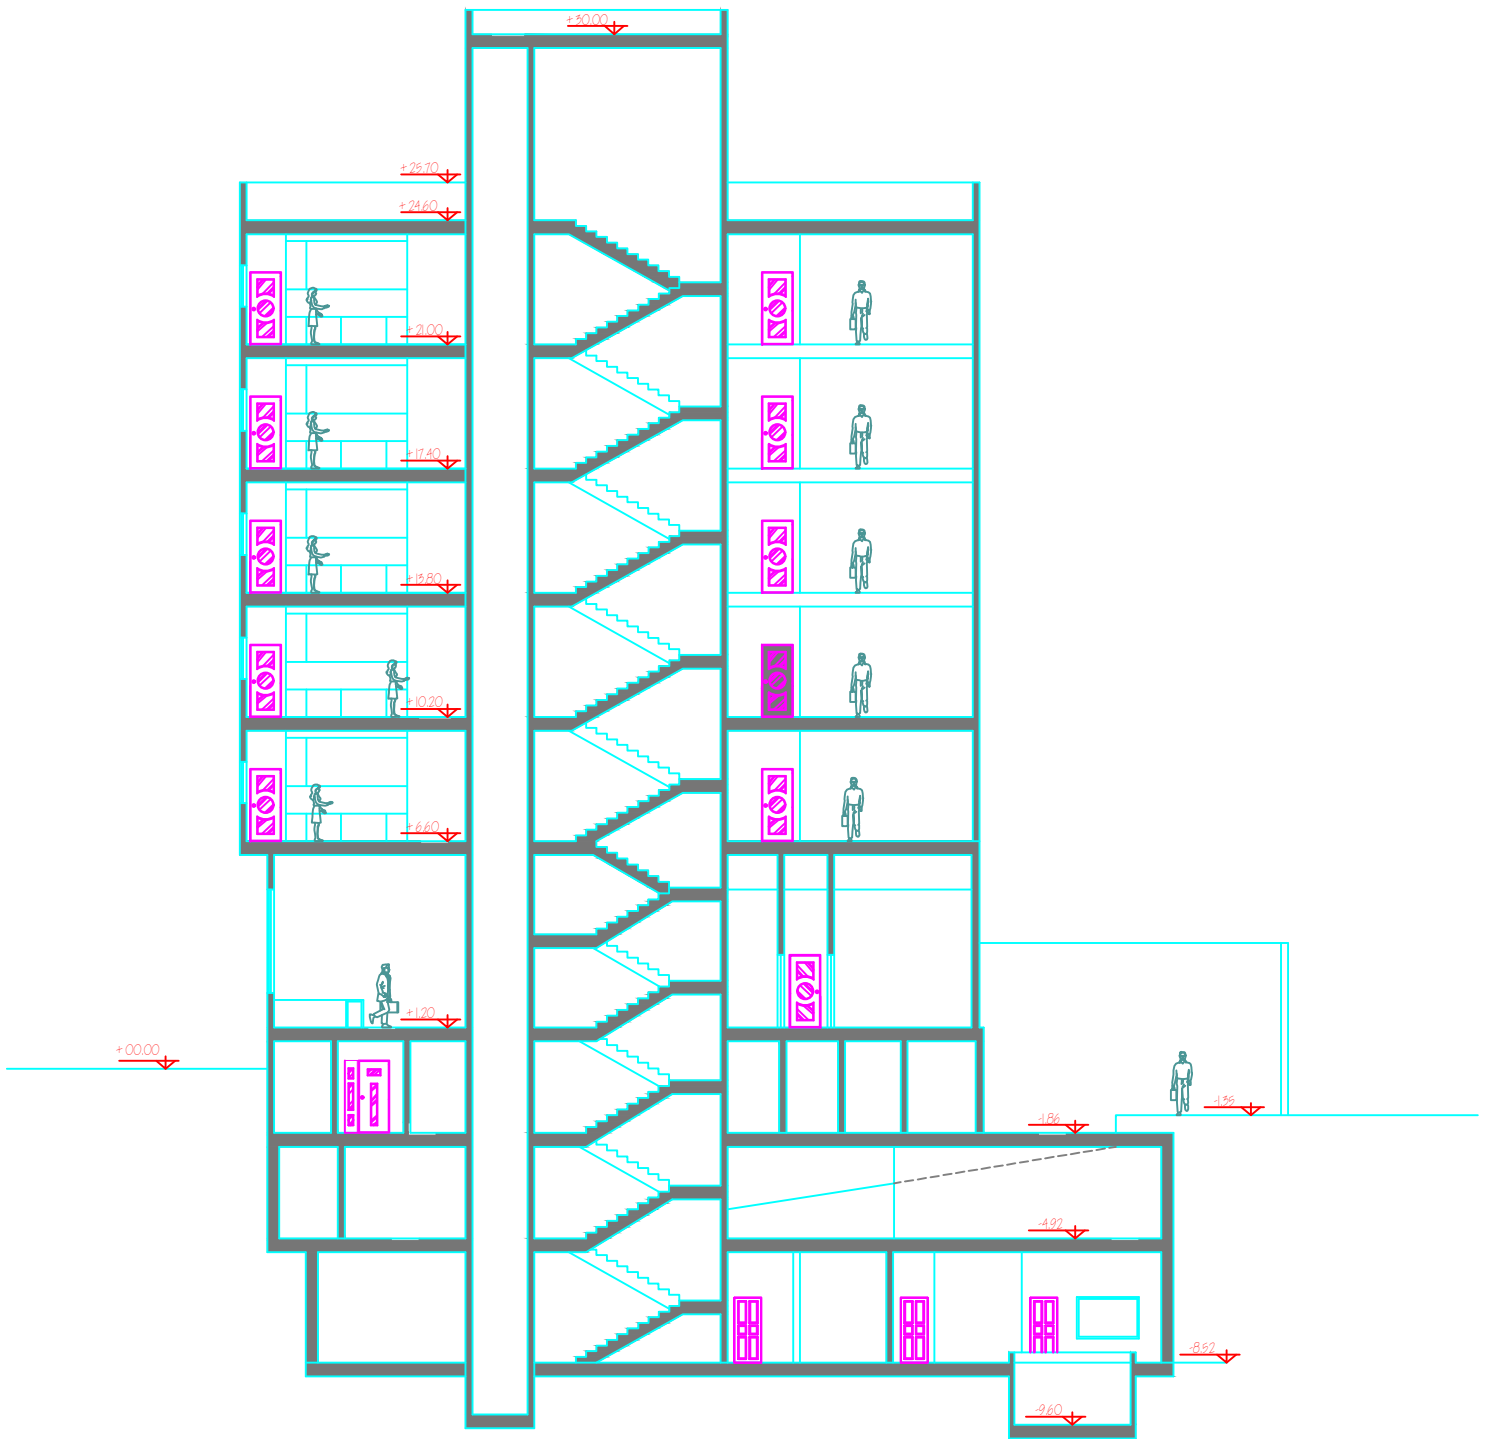

طبقات

همکف

زیرزمین اول

- ① پارکینگ
- ② انباری
- ③ موتورخانه

زیرزمین دوم

- ① اجتماعات
- ② انباری
- ③ ابدارخانه
- ④ سرویس بهداشتی
- ⑤ سالن بدنسازی
- ⑥ رختکن
- ⑦ سونا خشک
- ⑧ سونا بخار
- ⑨ دوش

زیرزمین سوم

Section A-A

SC : 1.100

Section B-B

SC : 1.100