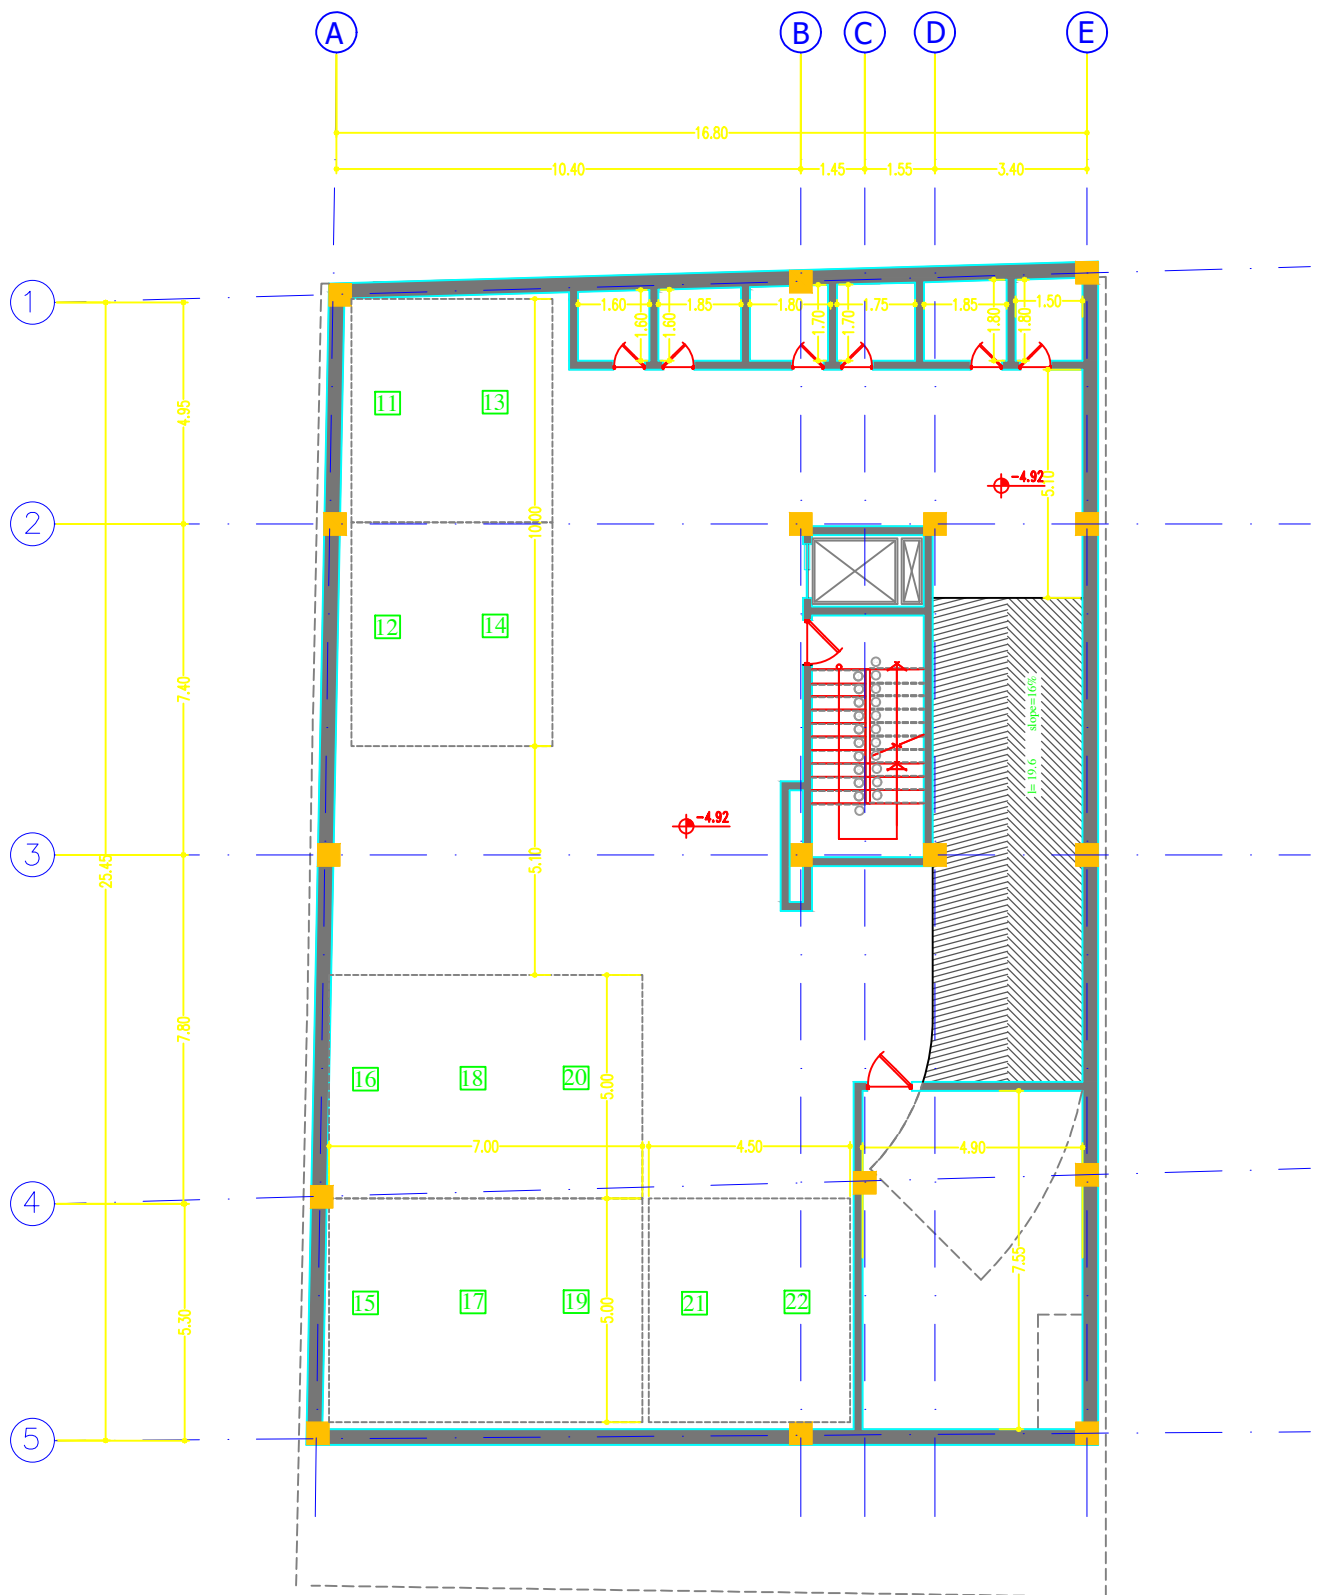

طبقات

همکف

زیرزمین اول

- ① پارکینگ
- ② انباری
- ③ موتورخانه

زیرزمین دوم

- ① اجتماعات
- ② انباری
- ③ ابدارخانه
- ④ سرویس بهداشتی
- ⑤ سالن بدنسازی
- ⑥ رختکن
- ⑦ سونا خشک
- ⑧ سونا بخار
- ⑨ دوش

زیرزمین سوم

Section A-A

SC : 1.100

Section B-B

SC : 1.100