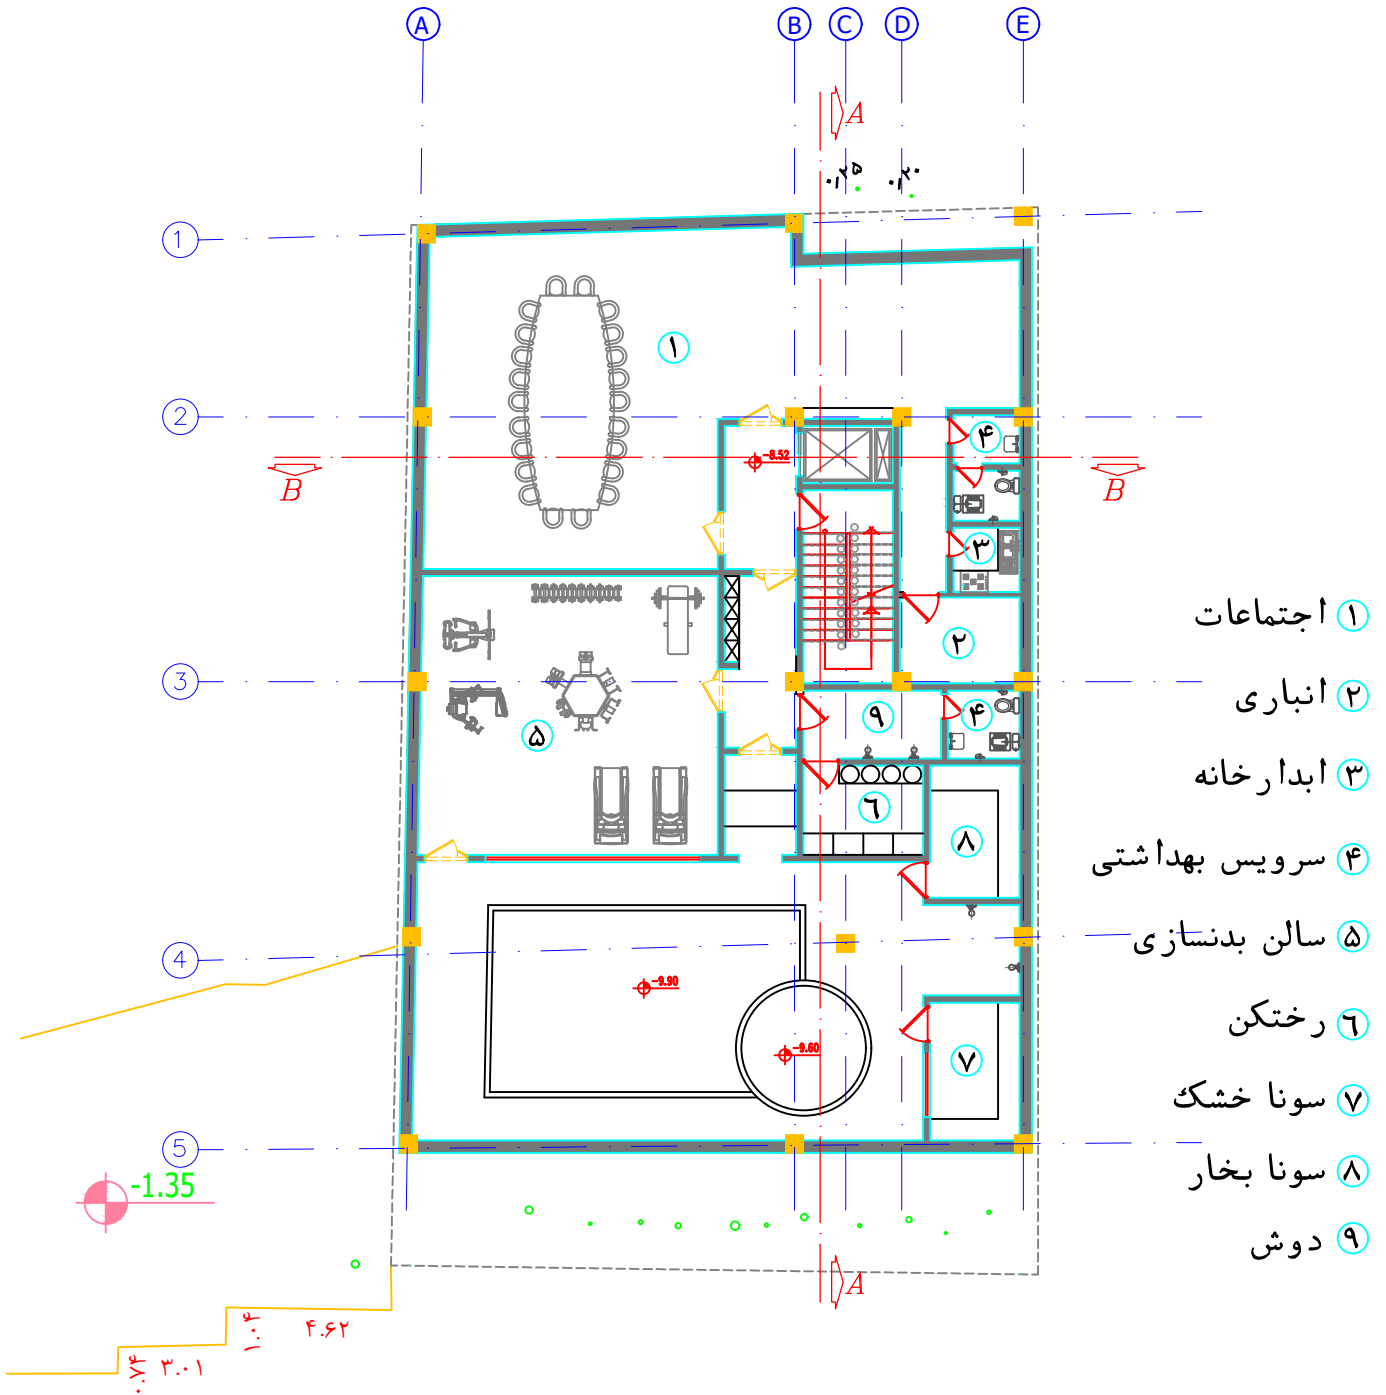

طبقات

همکف

زیرزمین اول

- ① پارکینگ
- ② انباری
- ③ موتورخانه

زیرزمین دوم

- ① اجتماعات
- ② انباری
- ③ ابدارخانه
- ④ سرویس بهداشتی
- ⑤ سالن بدنسازی
- ⑥ رختکن
- ⑦ سونا خشک
- ⑧ سونا بخار
- ⑨ دوش

زیرزمین سوم

Section A-A

SC : 1.100

Section B-B

SC : 1.100