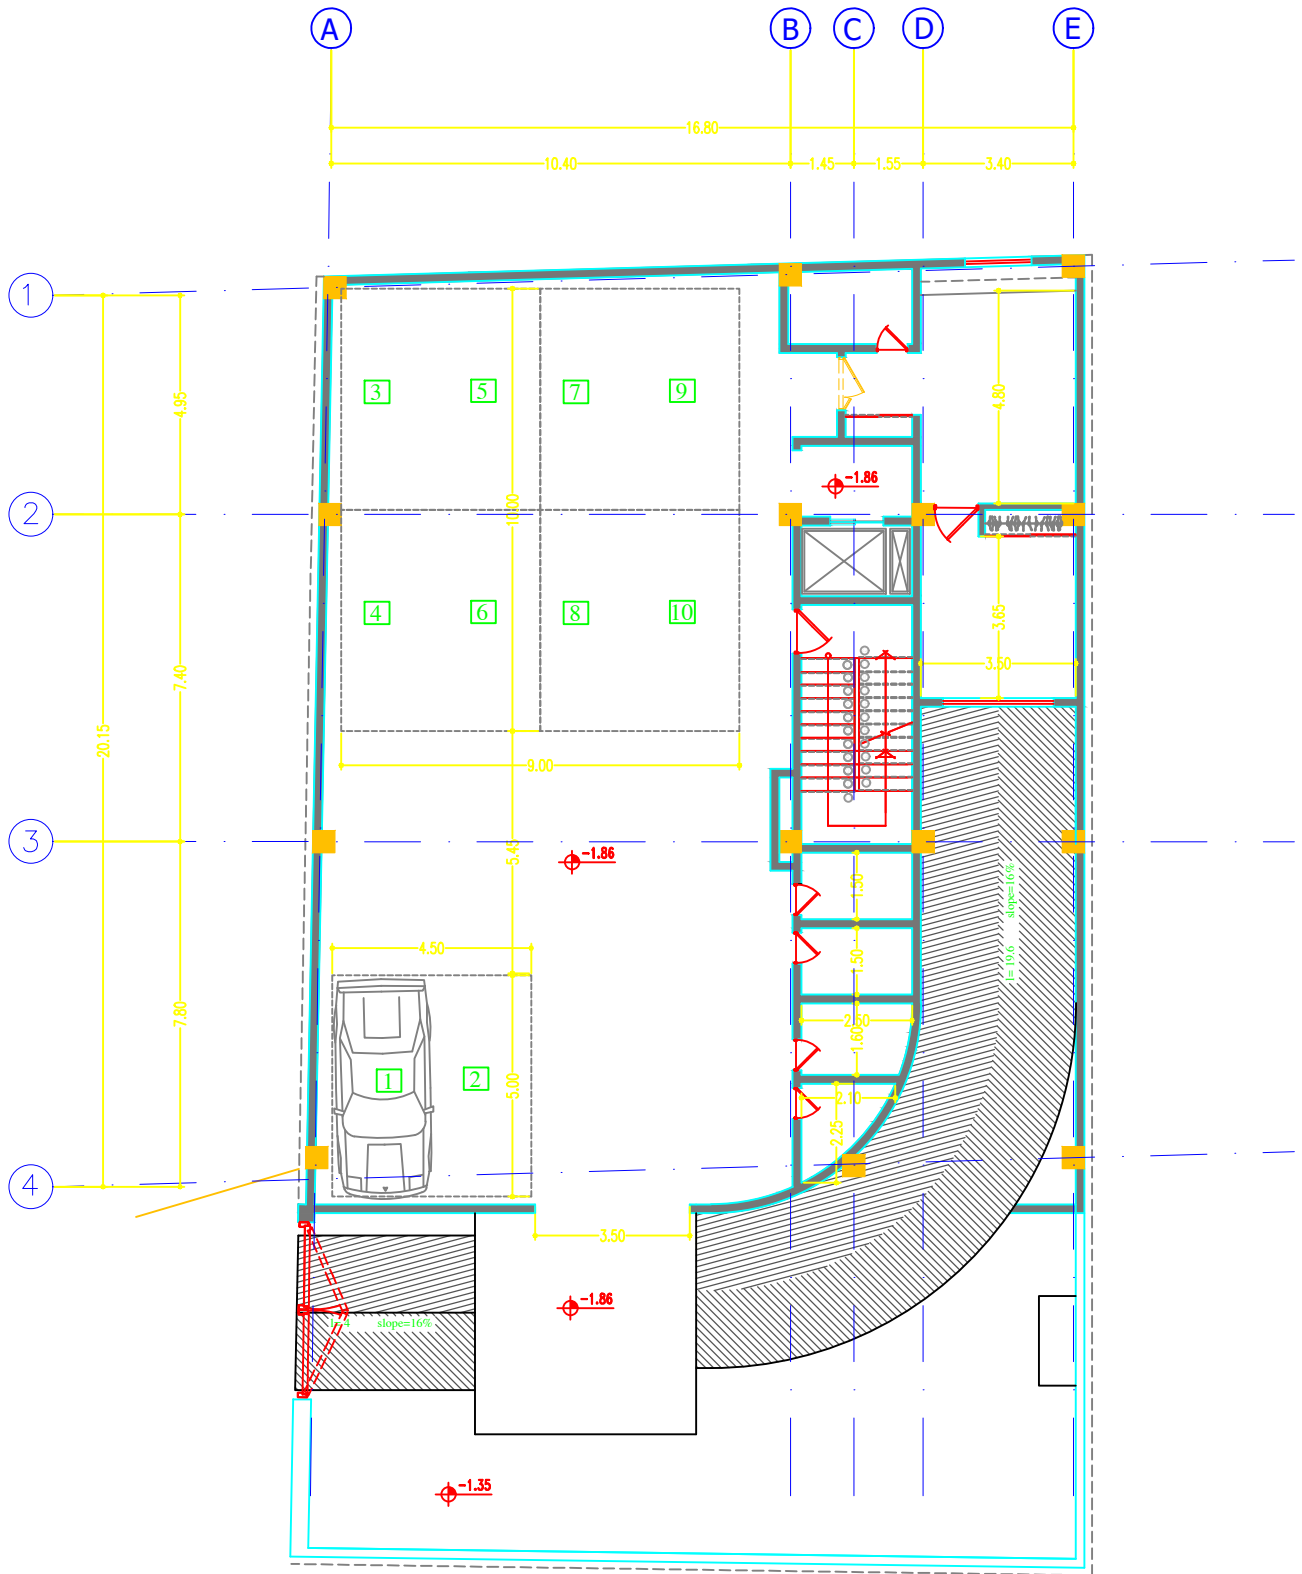

طبقات

همکف

زیرزمین اول

- ① پارکینگ
- ② انباری
- ③ موتورخانه

زیرزمین دوم

- ① اجتماعات
- ② انباری
- ③ ابدارخانه
- ④ سرویس بهداشتی
- ⑤ سالن بدنسازی
- ⑥ رختکن
- ⑦ سونا خشک
- ⑧ سونا بخار
- ⑨ دوش

زیرزمین سوم

Section A-A

SC : 1.100

Section B-B

SC : 1.100