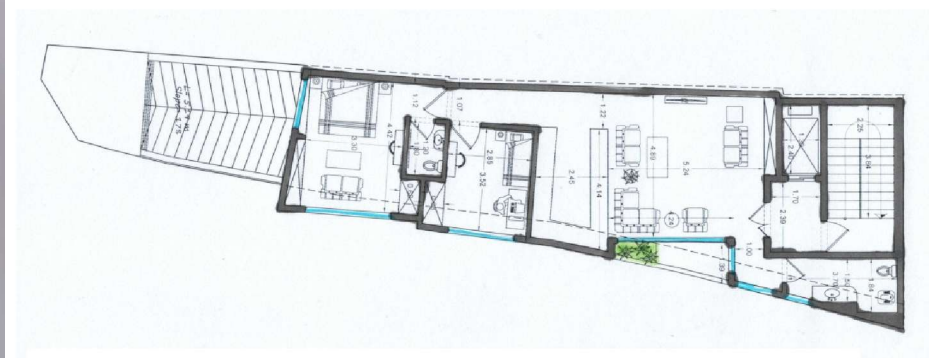

اصلاح روابط پلان با تامین پارکینگ مورد نیاز

✓ مجتمع مسکونی مروارید تک شش
دوازده واحد. ۴۳ متری

M

MARYAM MATIN
ARCHITECT & INTERIOR DESIGNER

WWW.MARYAMMATIN.com
@MARYAMMATIN4180
0912 095 6069

طراح: مهندس مریم متین