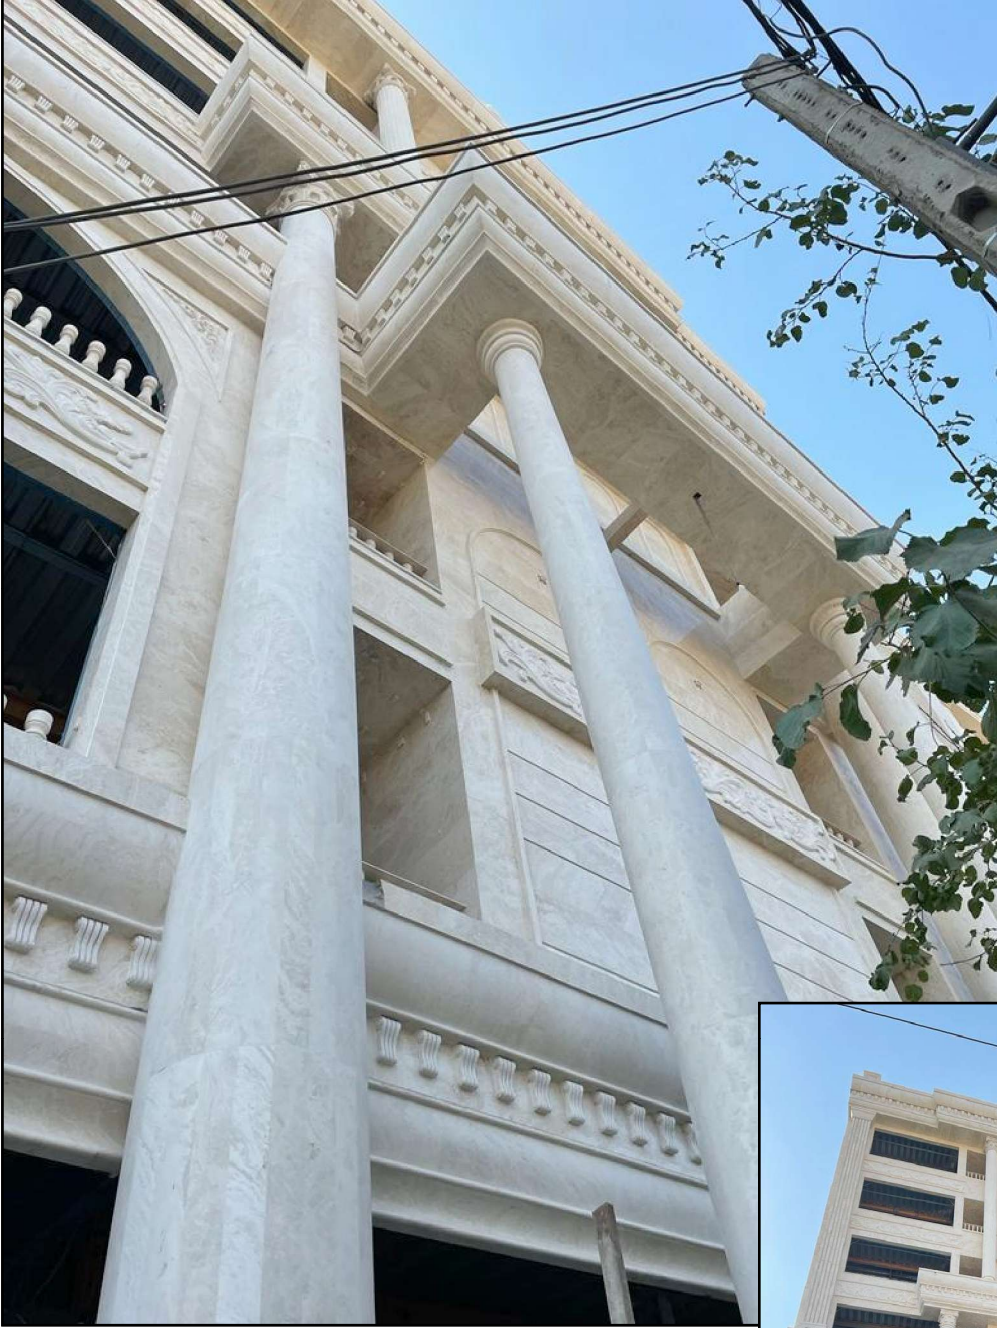

✓ مجتمع مسکنی مروارید تک شش تصاویر اجرایی :

M

MARYAM MATIN
ARCHITECT & INTERIOR DESIGNER

WWW.MARYAMMATIN.com
@MARYAMMATIN4180
0912 095 6069

طراح: مهندس مریم متین