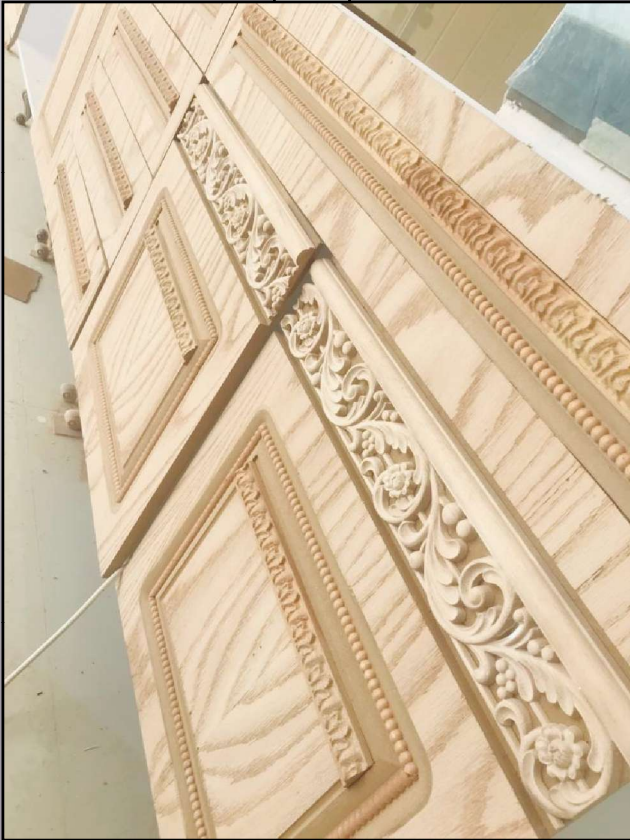

✓ پروج مسکونی الگانت

اجرای کابینت لوکس نئوکلاسیک

M

MARYAM MATIN
ARCHITECT & INTERIOR DESIGNER

WWW.MARYAMMATIN.com
@MARYAMMATIN4180
0912 095 6069

طراح: مهندس مریم متین