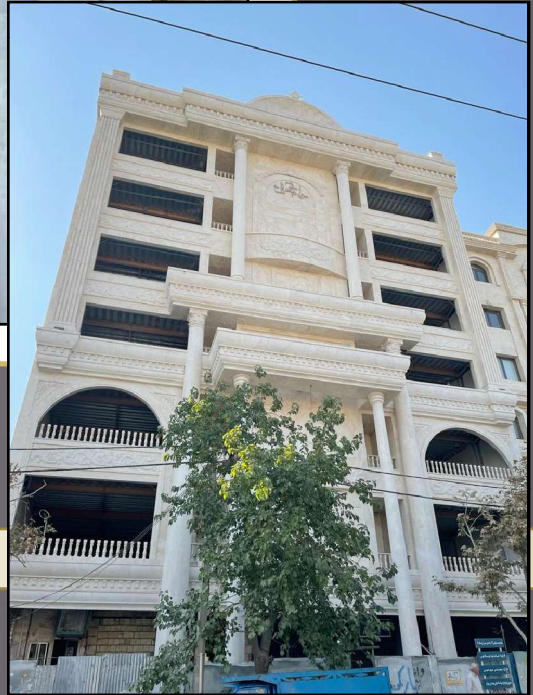

✓ مجتمع مسکنی مروارید تک شش تصاویر اجرایی :

M

MARYAM MATIN
ARCHITECT & INTERIOR DESIGNER

WWW.MARYAMMATIN.com
@MARYAMMATIN4180
0912 095 6069

طراح: مهندس مریم متین