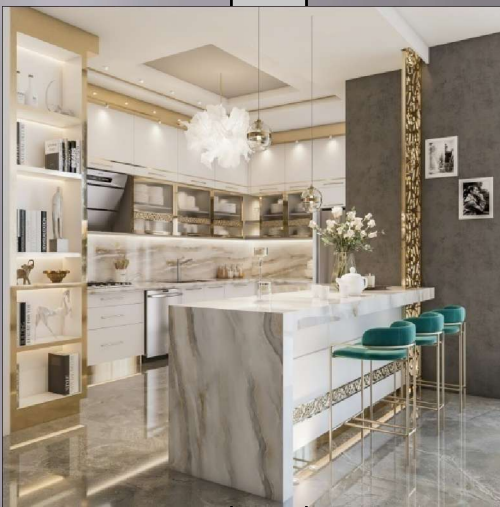

✓ طراحی داخلی از پروژه های متفاوت :

M

MARYAM MATIN
ARCHITECT & INTERIOR DESIGNER

WWW.MARYAMMATIN.com
@MARYAMMATIN4180
0912 095 6069

طراح: مهندس مریم متین