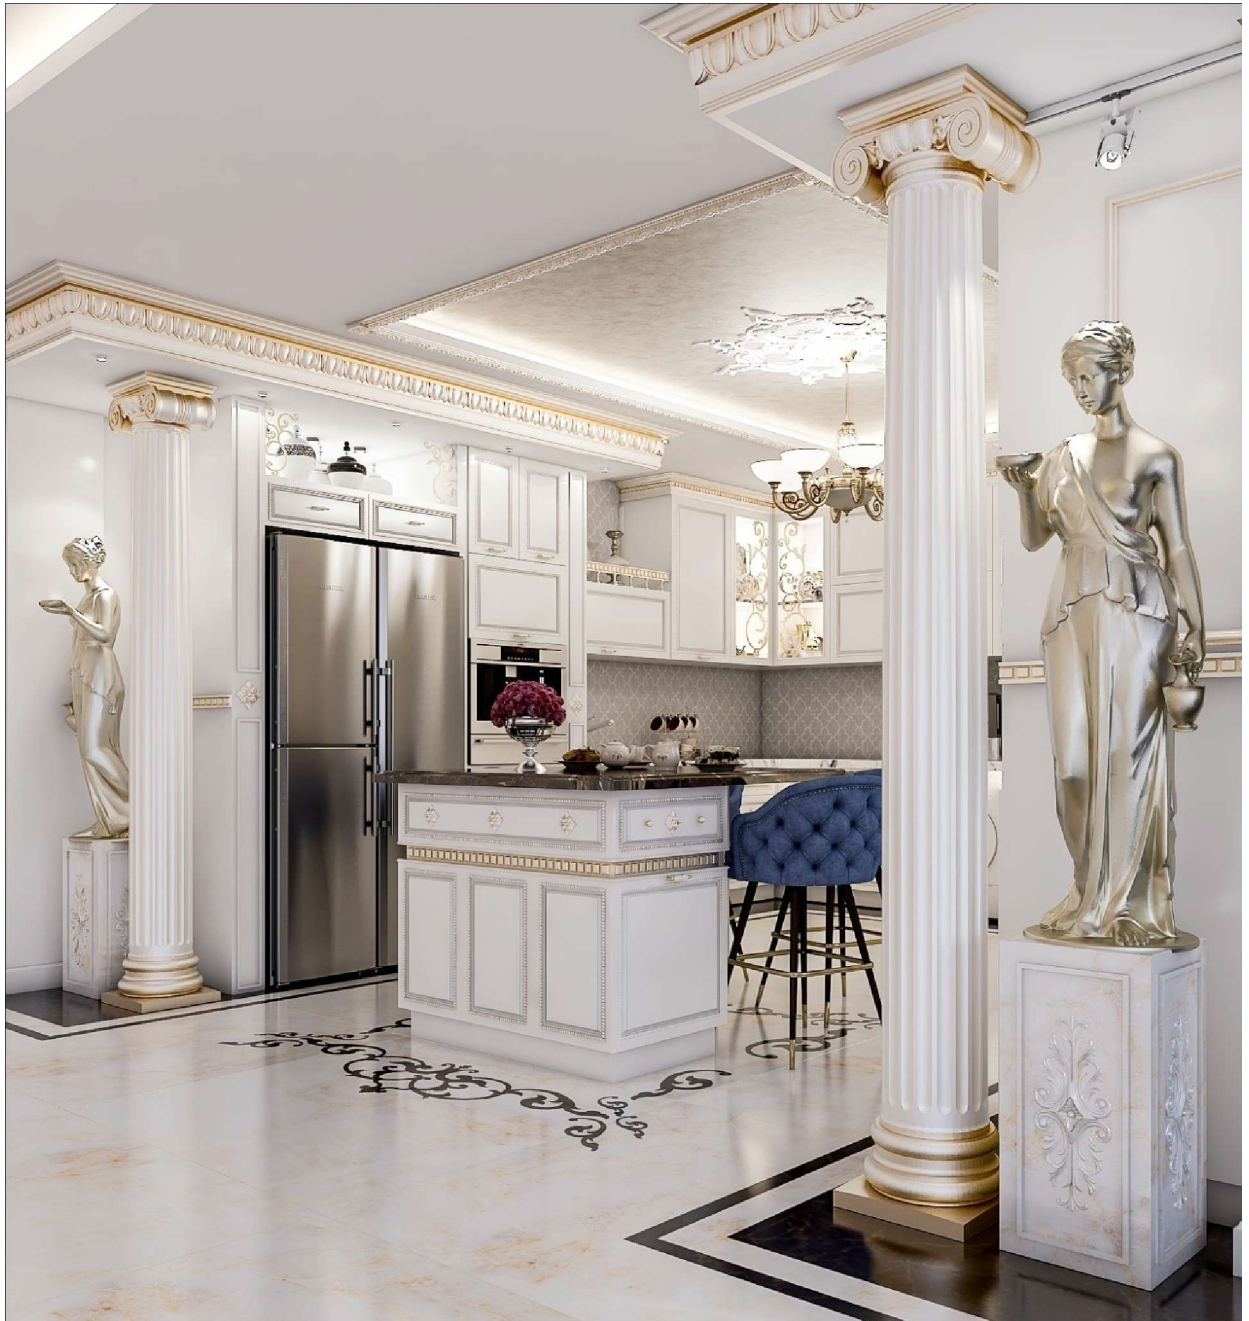

✓ طراحی داخلی از پروژه های متفاوت :

M

MARYAM MATIN
ARCHITECT & INTERIOR DESIGNER

WWW.MARYAMMATIN.com
@MARYAMMATIN4180
0912 095 6069

طراح: مهندس مریم متین