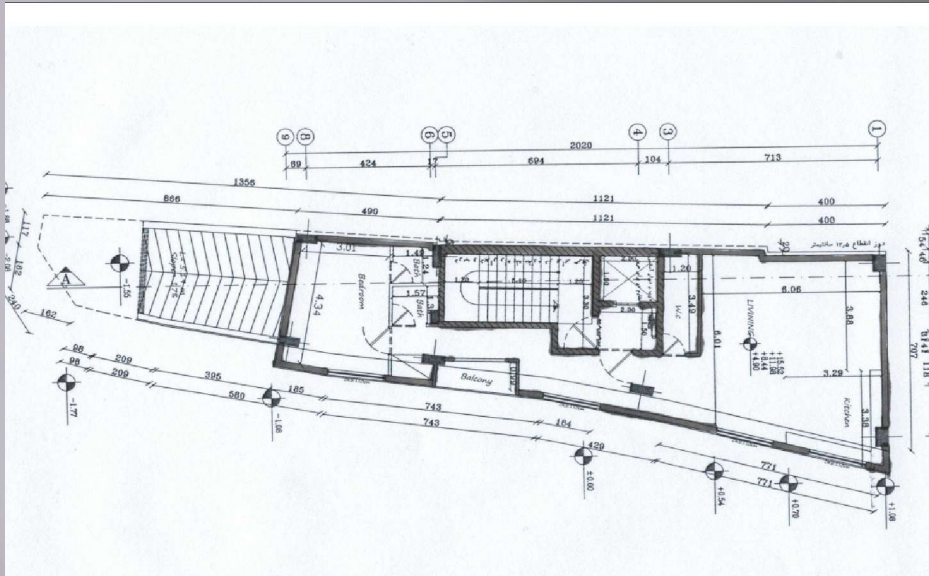

+98-912-095-6069

ایمیل:

m.architect.999@gmail.com

وبسایت:

www.maryammatin.com

کانال آموزش تلگرام:

https://t.me/maryammatin369

پلان مجتمع مسکونی واقع در قیداریه
پلان اولیه که توسط دخترا تهیه شده بود: