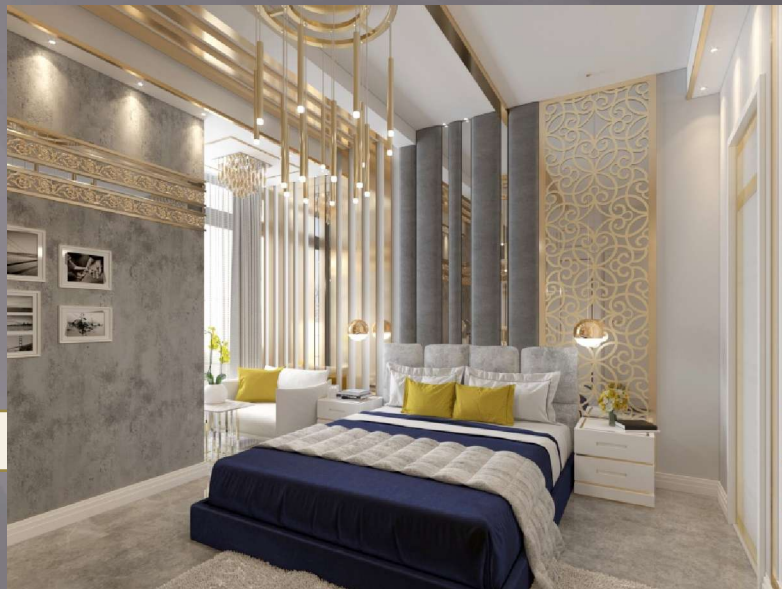

✓ طراحی داخلی از پروژه های متفاوت :

واحد ۴۴ متری

M

MARYAM MATIN
ARCHITECT & INTERIOR DESIGNER

WWW.MARYAMMATIN.com
@MARYAMMATIN4180
0912 095 6069

طراح: مهندس مریم متین