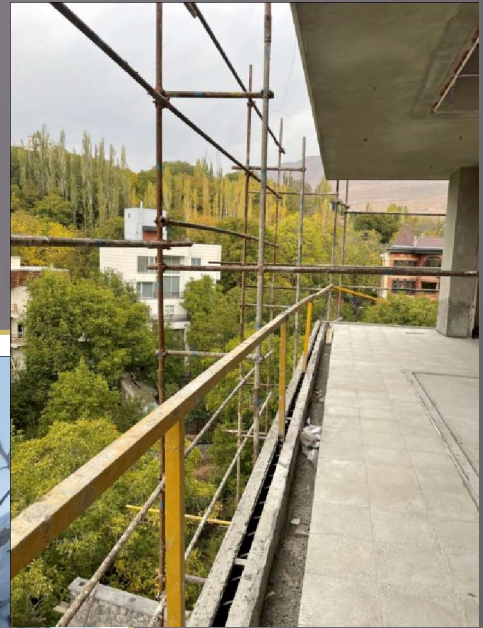

طراح: مهندس مریم متین

✓ طراحی و اجرای ویلاهای مدرن :

MARYAM MATIN
ARCHITECT & INTERIOR DESIGNER

WWW.MARYAMMATIN.com
@MARYAMMATIN4180
0912 095 6069

نظارت و اجرا : مهندس مریم متین