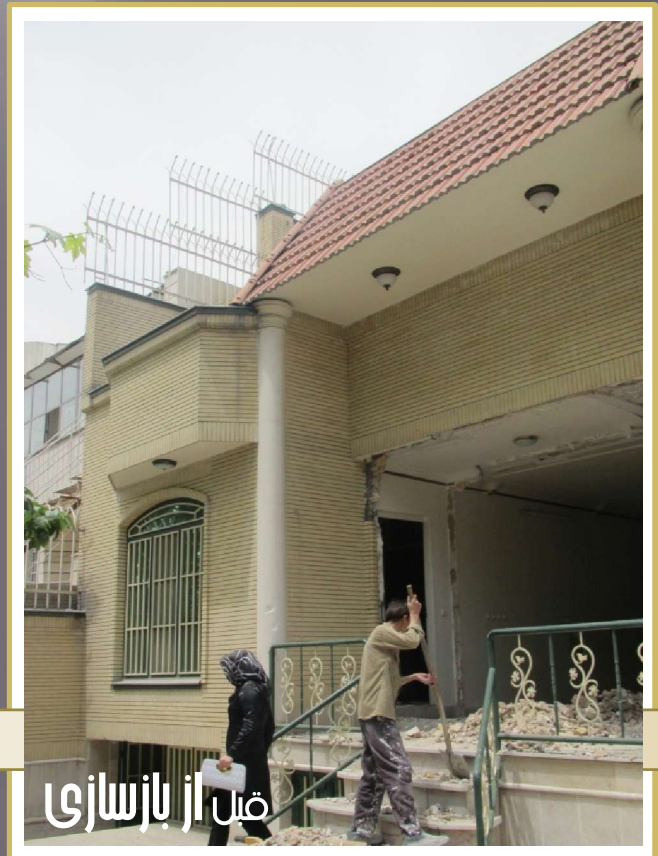

✓ بازسازی کلینیک پوست و مو شهیر

سال ۹۳

قبل از بازسازی

M

MARYAM MATIN
ARCHITECT & INTERIOR DESIGNER

WWW.MARYAMMATIN.com
@MARYAMMATIN4180
0912 095 6069

طراح: مهندس مریم متین

✓ بازسازی کلینیک پوست و مو شهیر