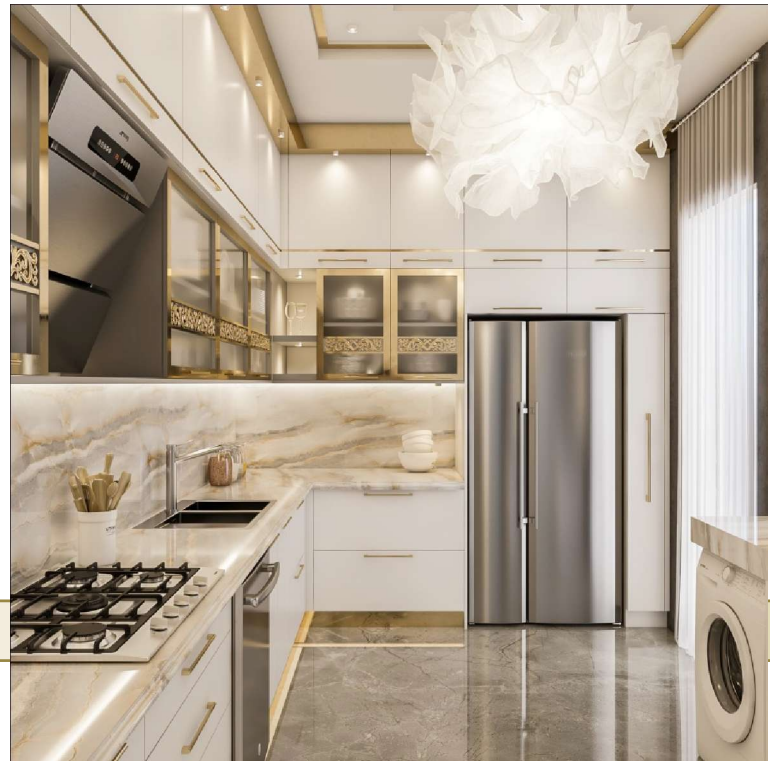

✓ طراحی داخلی از پروژه های متفاوت :

M

MARYAM MATIN
ARCHITECT & INTERIOR DESIGNER

WWW.MARYAMMATIN.com
@MARYAMMATIN4180
0912 095 6069

طراح: مهندس مریم متین