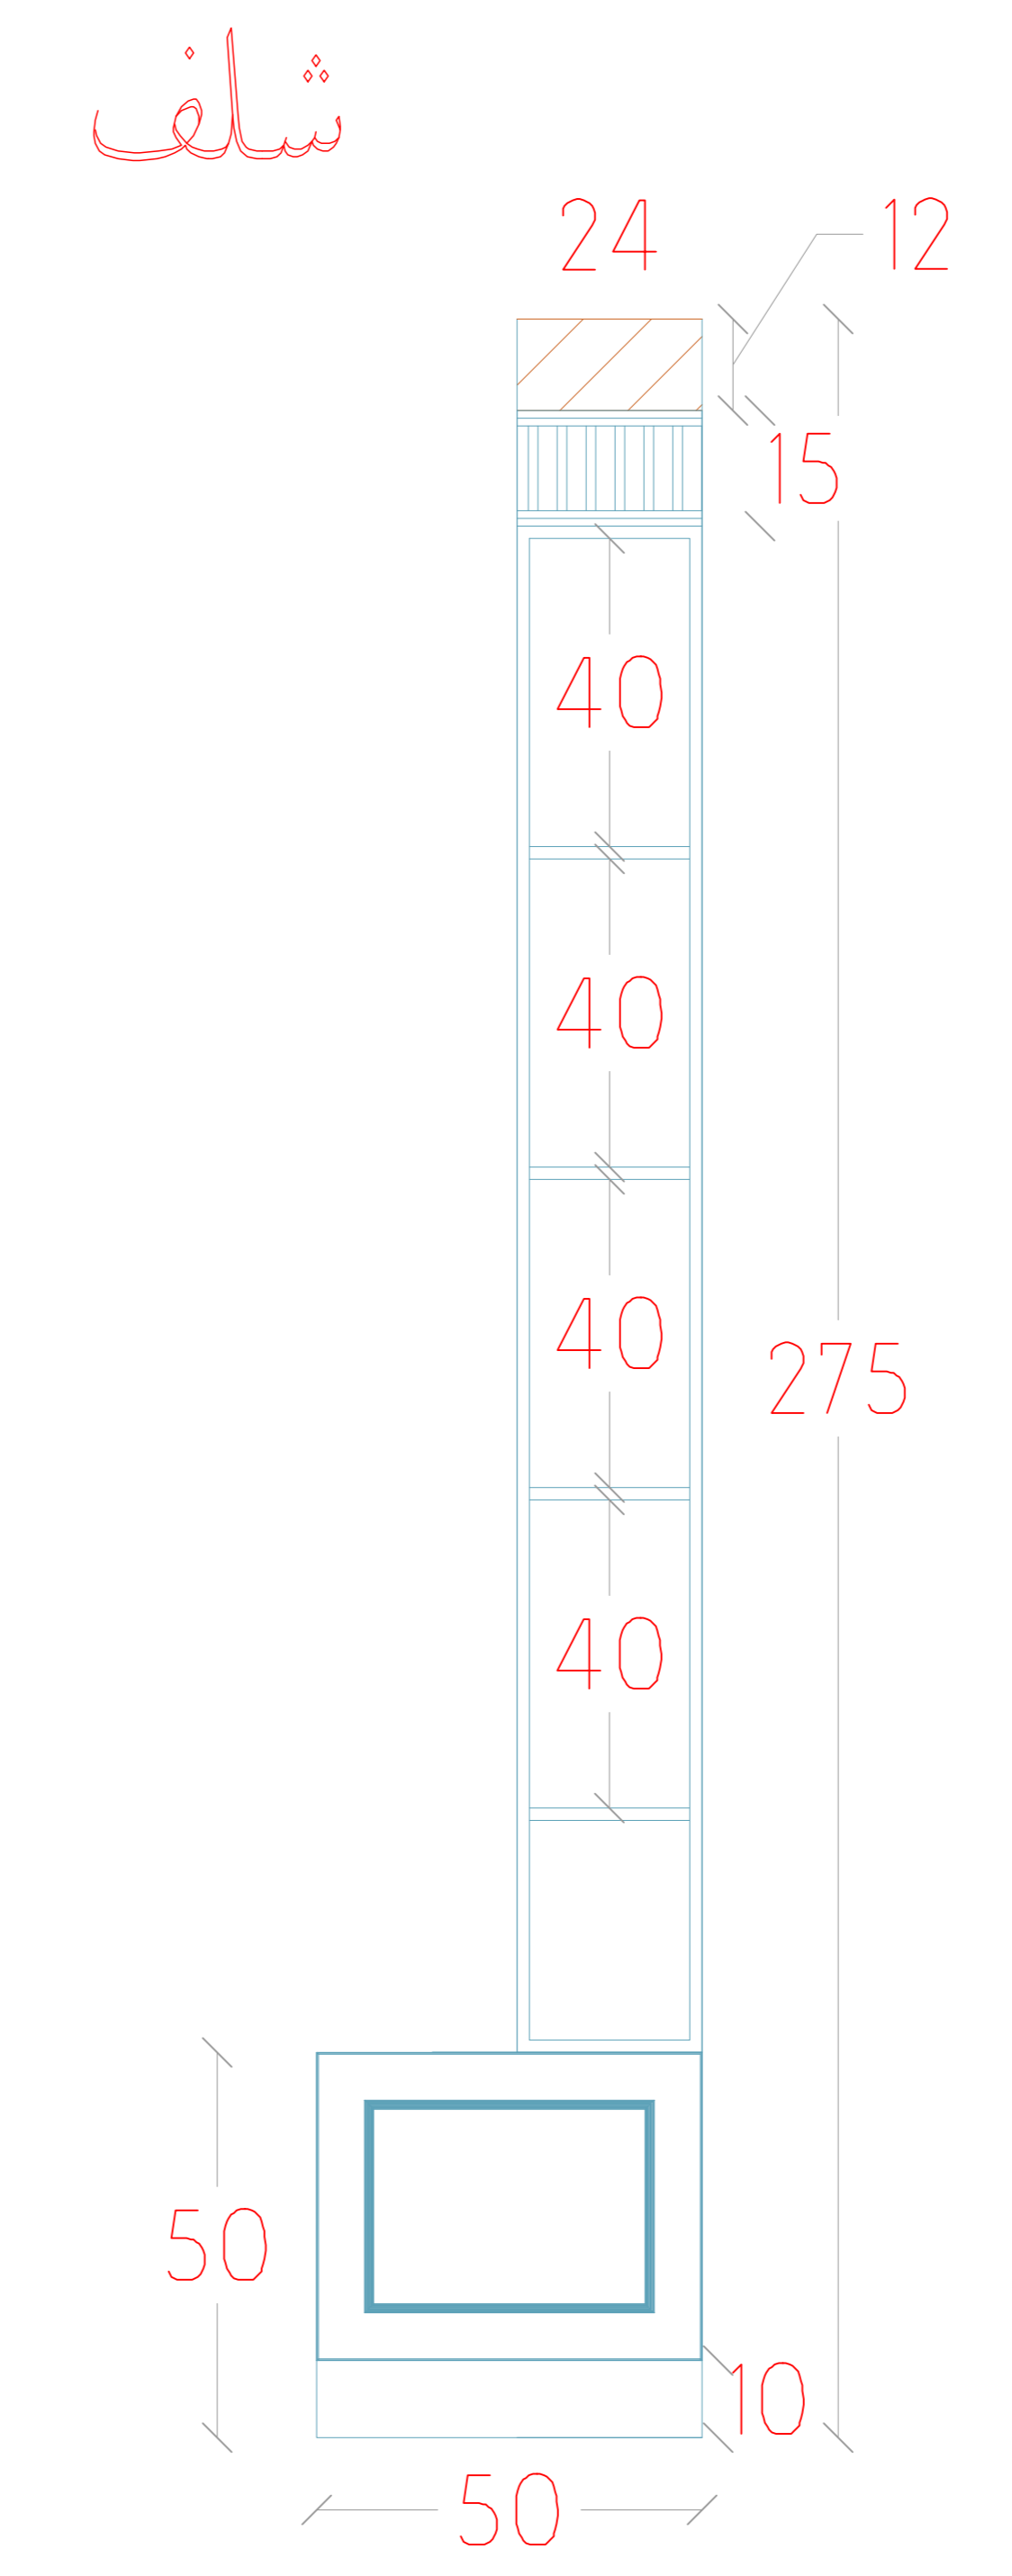

LOCATON-B VIEWS3

Sheet number	Space:	Scale:	Type: Plan / Dimension	View code
37	ابعاد اتاق دختر		Plan / Dimension	plan