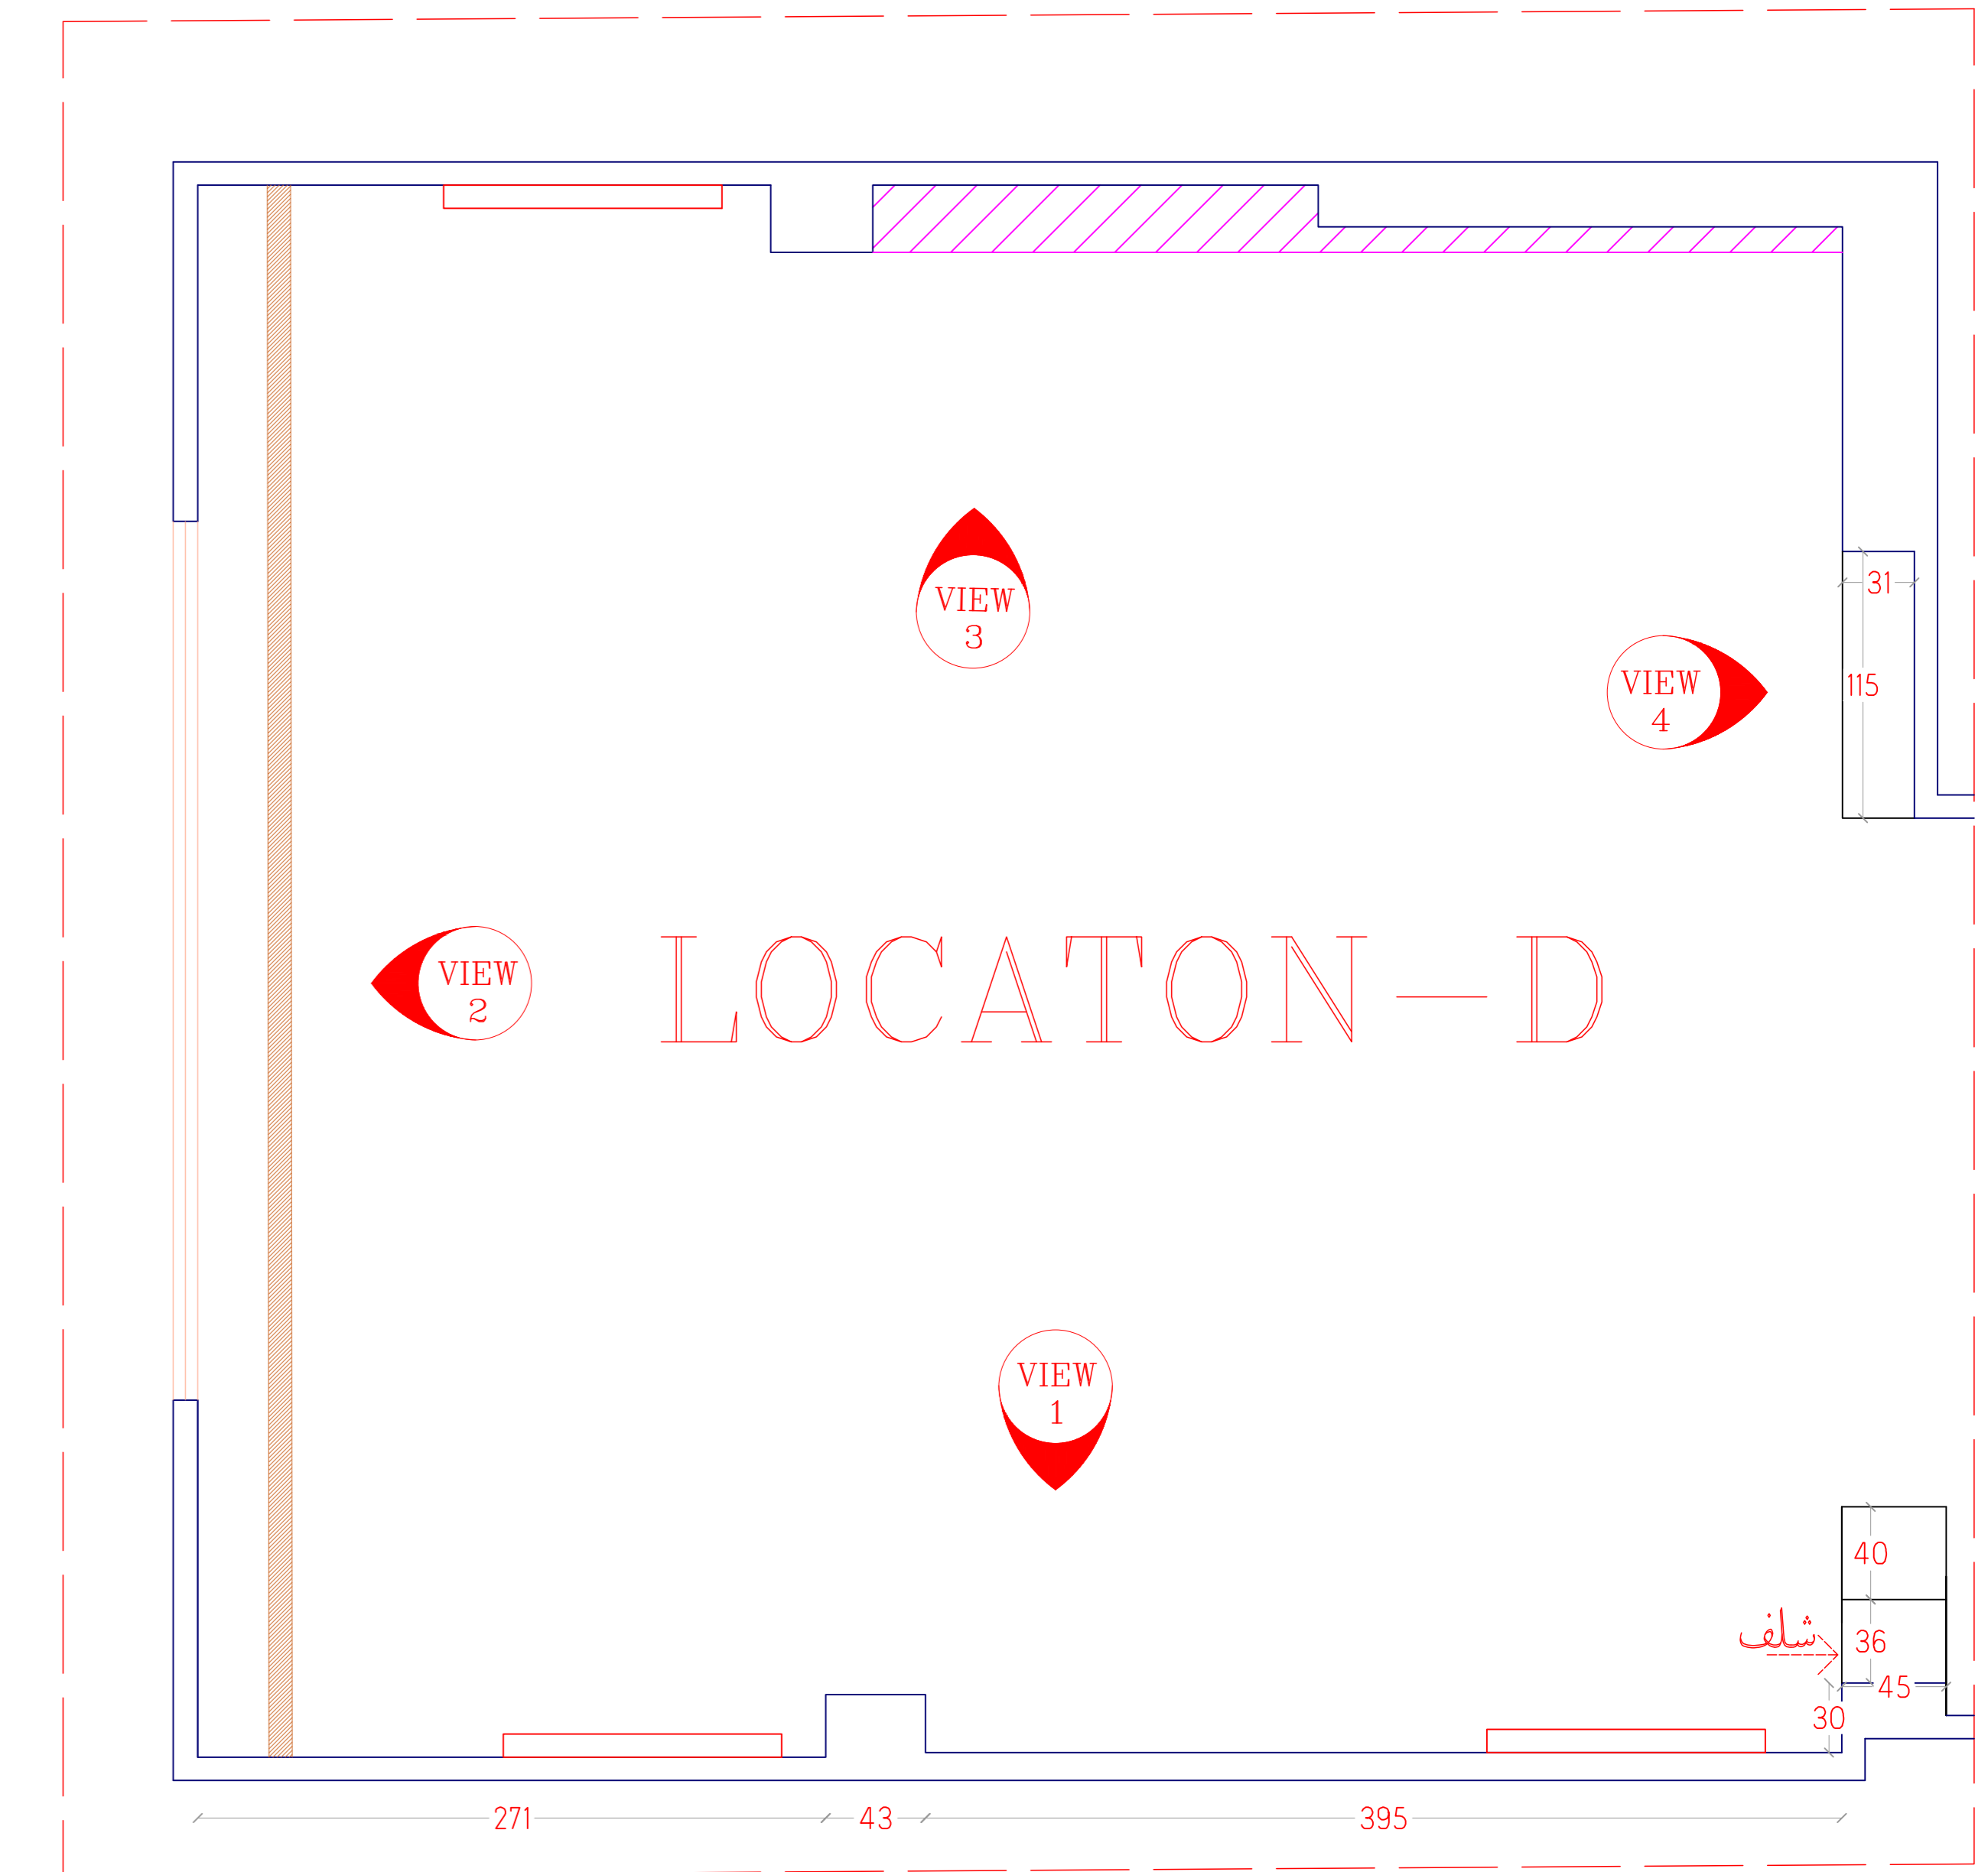

Sheet number	Space:	Scale:	Type: Plan / Dimension	View code
13	رندر		plan