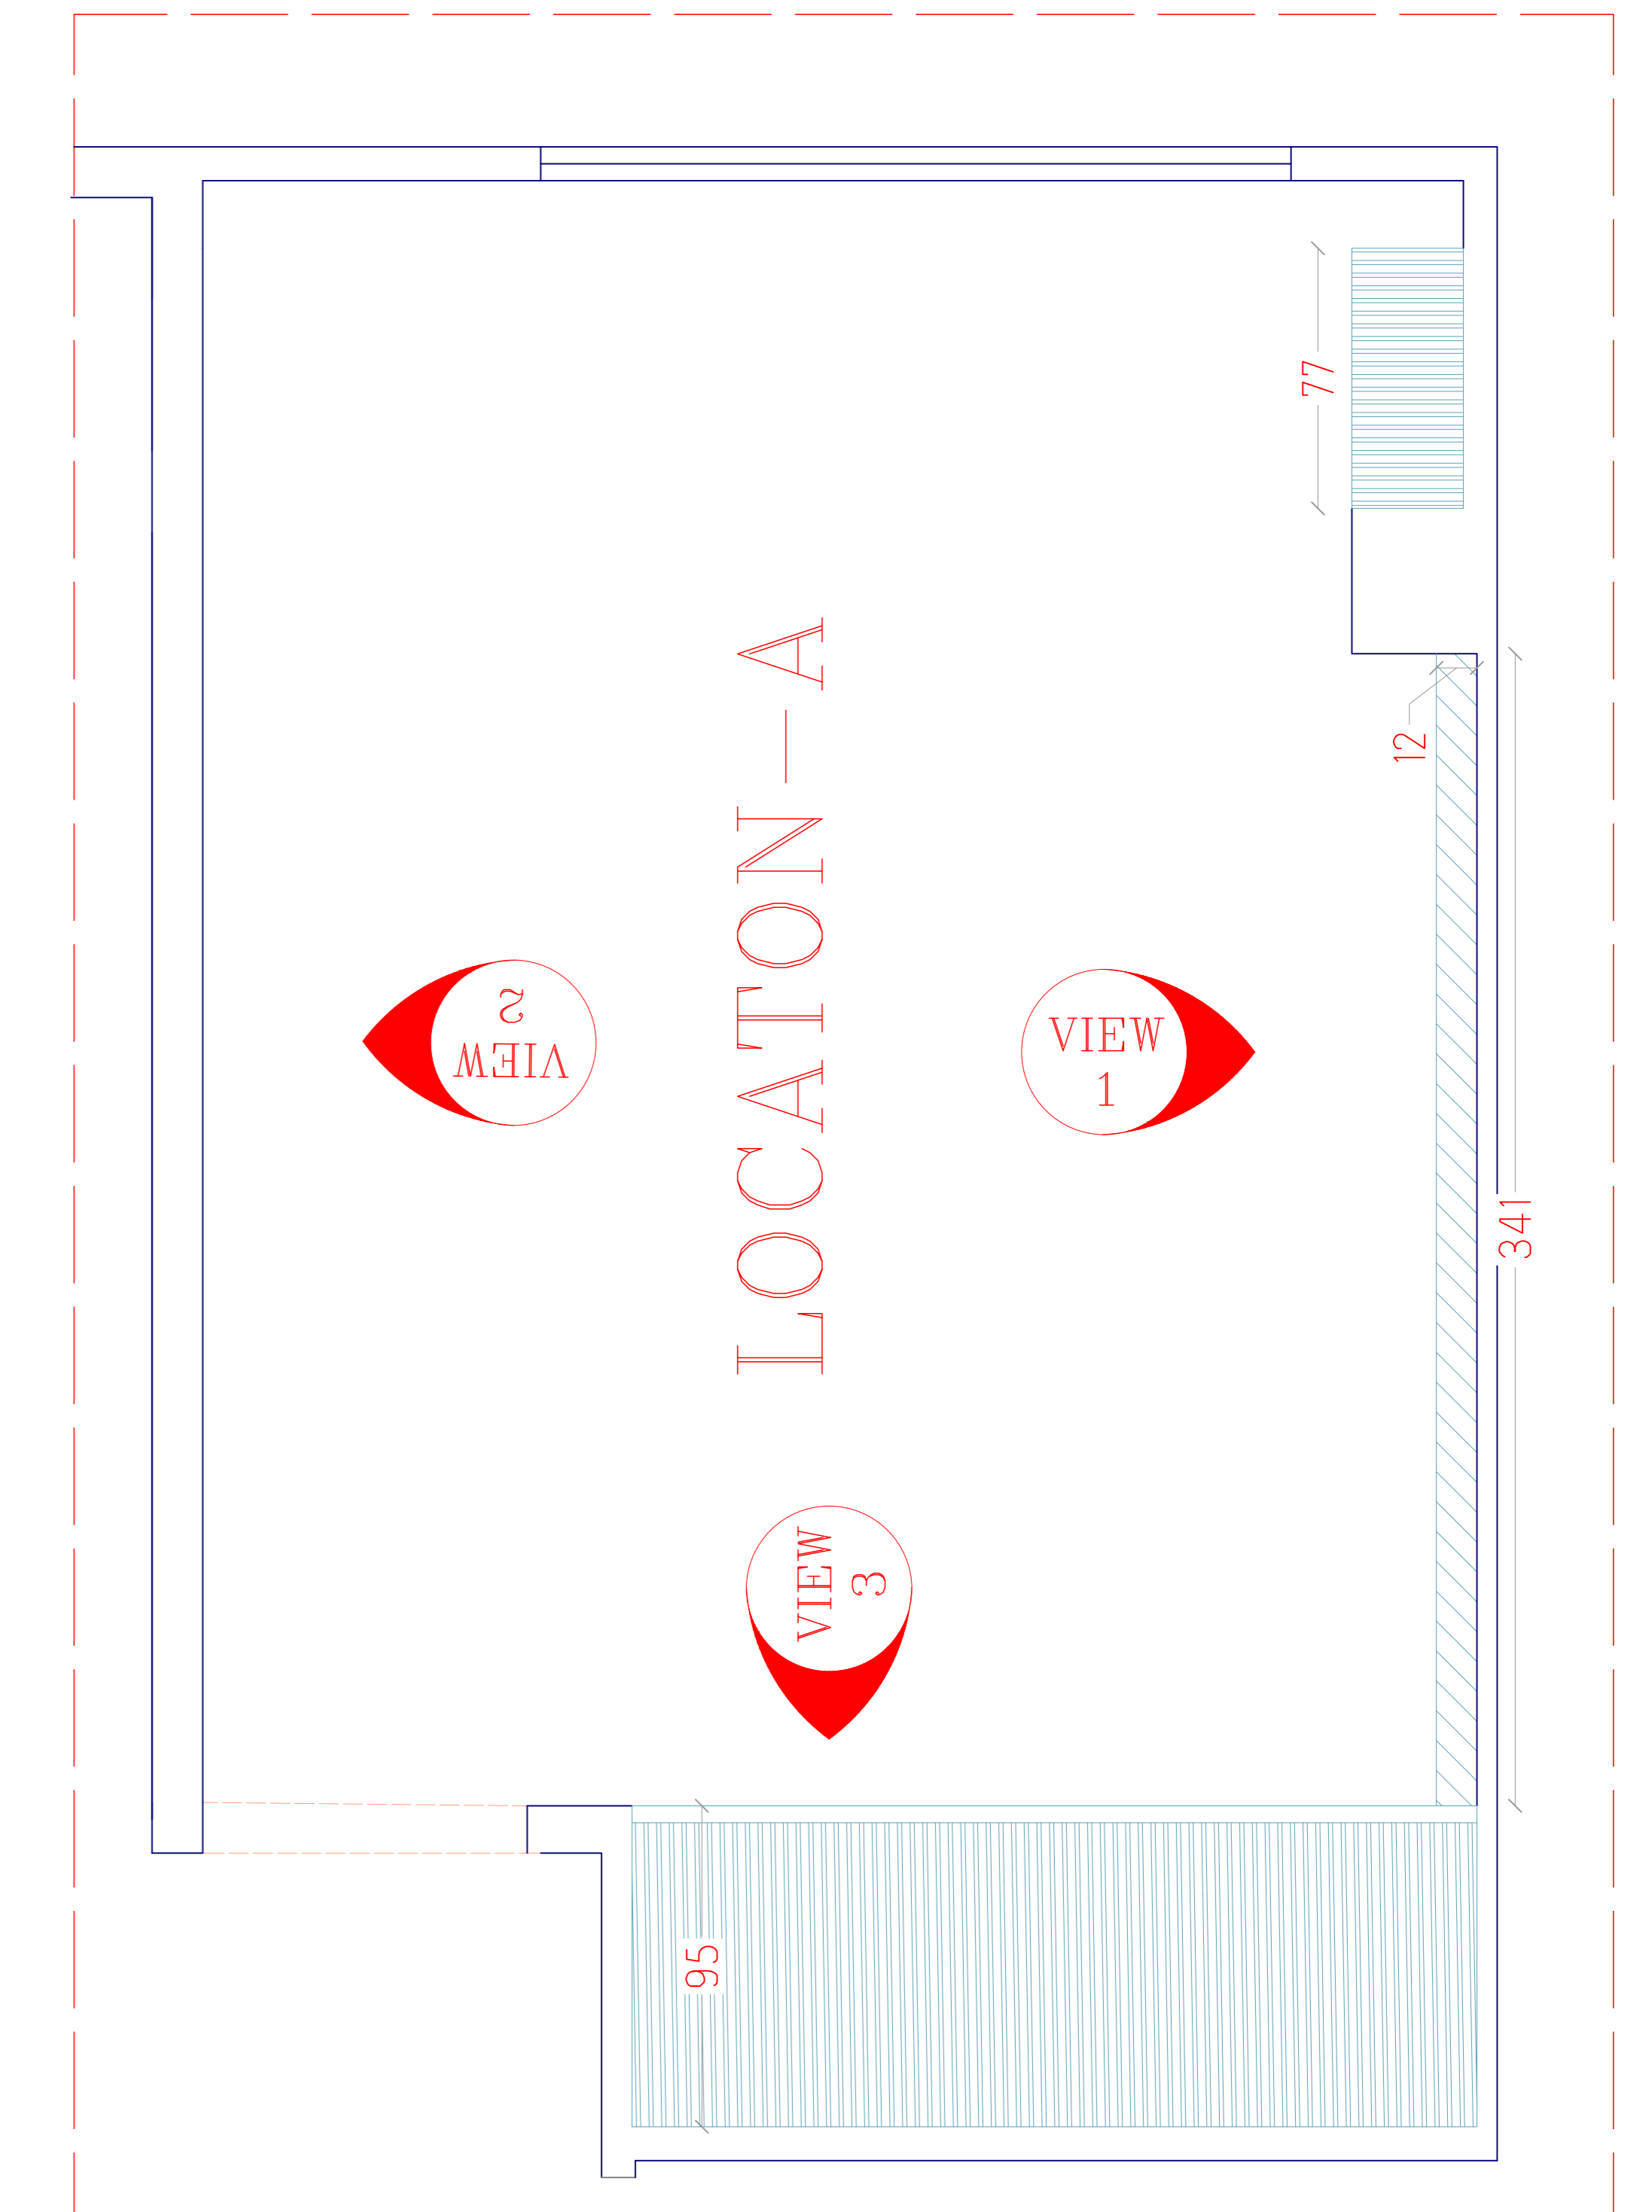

# LOCATON-D

Sheet number	Space:	Scale:	Type: Plan / Dimension	View code
21	أبعاد راهرو		Plan / Dimension	plan

# LOCATON - A

**SH**  
SHADOW STUDIO  
09137993293

Sheet number	Space:	رندر	Scale:	Type: Plan / Dimension	View code
22					plan

LOCATON - A VIEW 1

Sheet number	Space:	Scale:	Type: Plan / Dimension	View code
25	ابعاد اتاق پدرمادر		Plan / Dimension	plan

# LOCATON-A VIEW 1

Sheet number	Space: ابعاد اتاق پدرمادر		Scale:	Type: Plan / Dimension	View code
26					plan