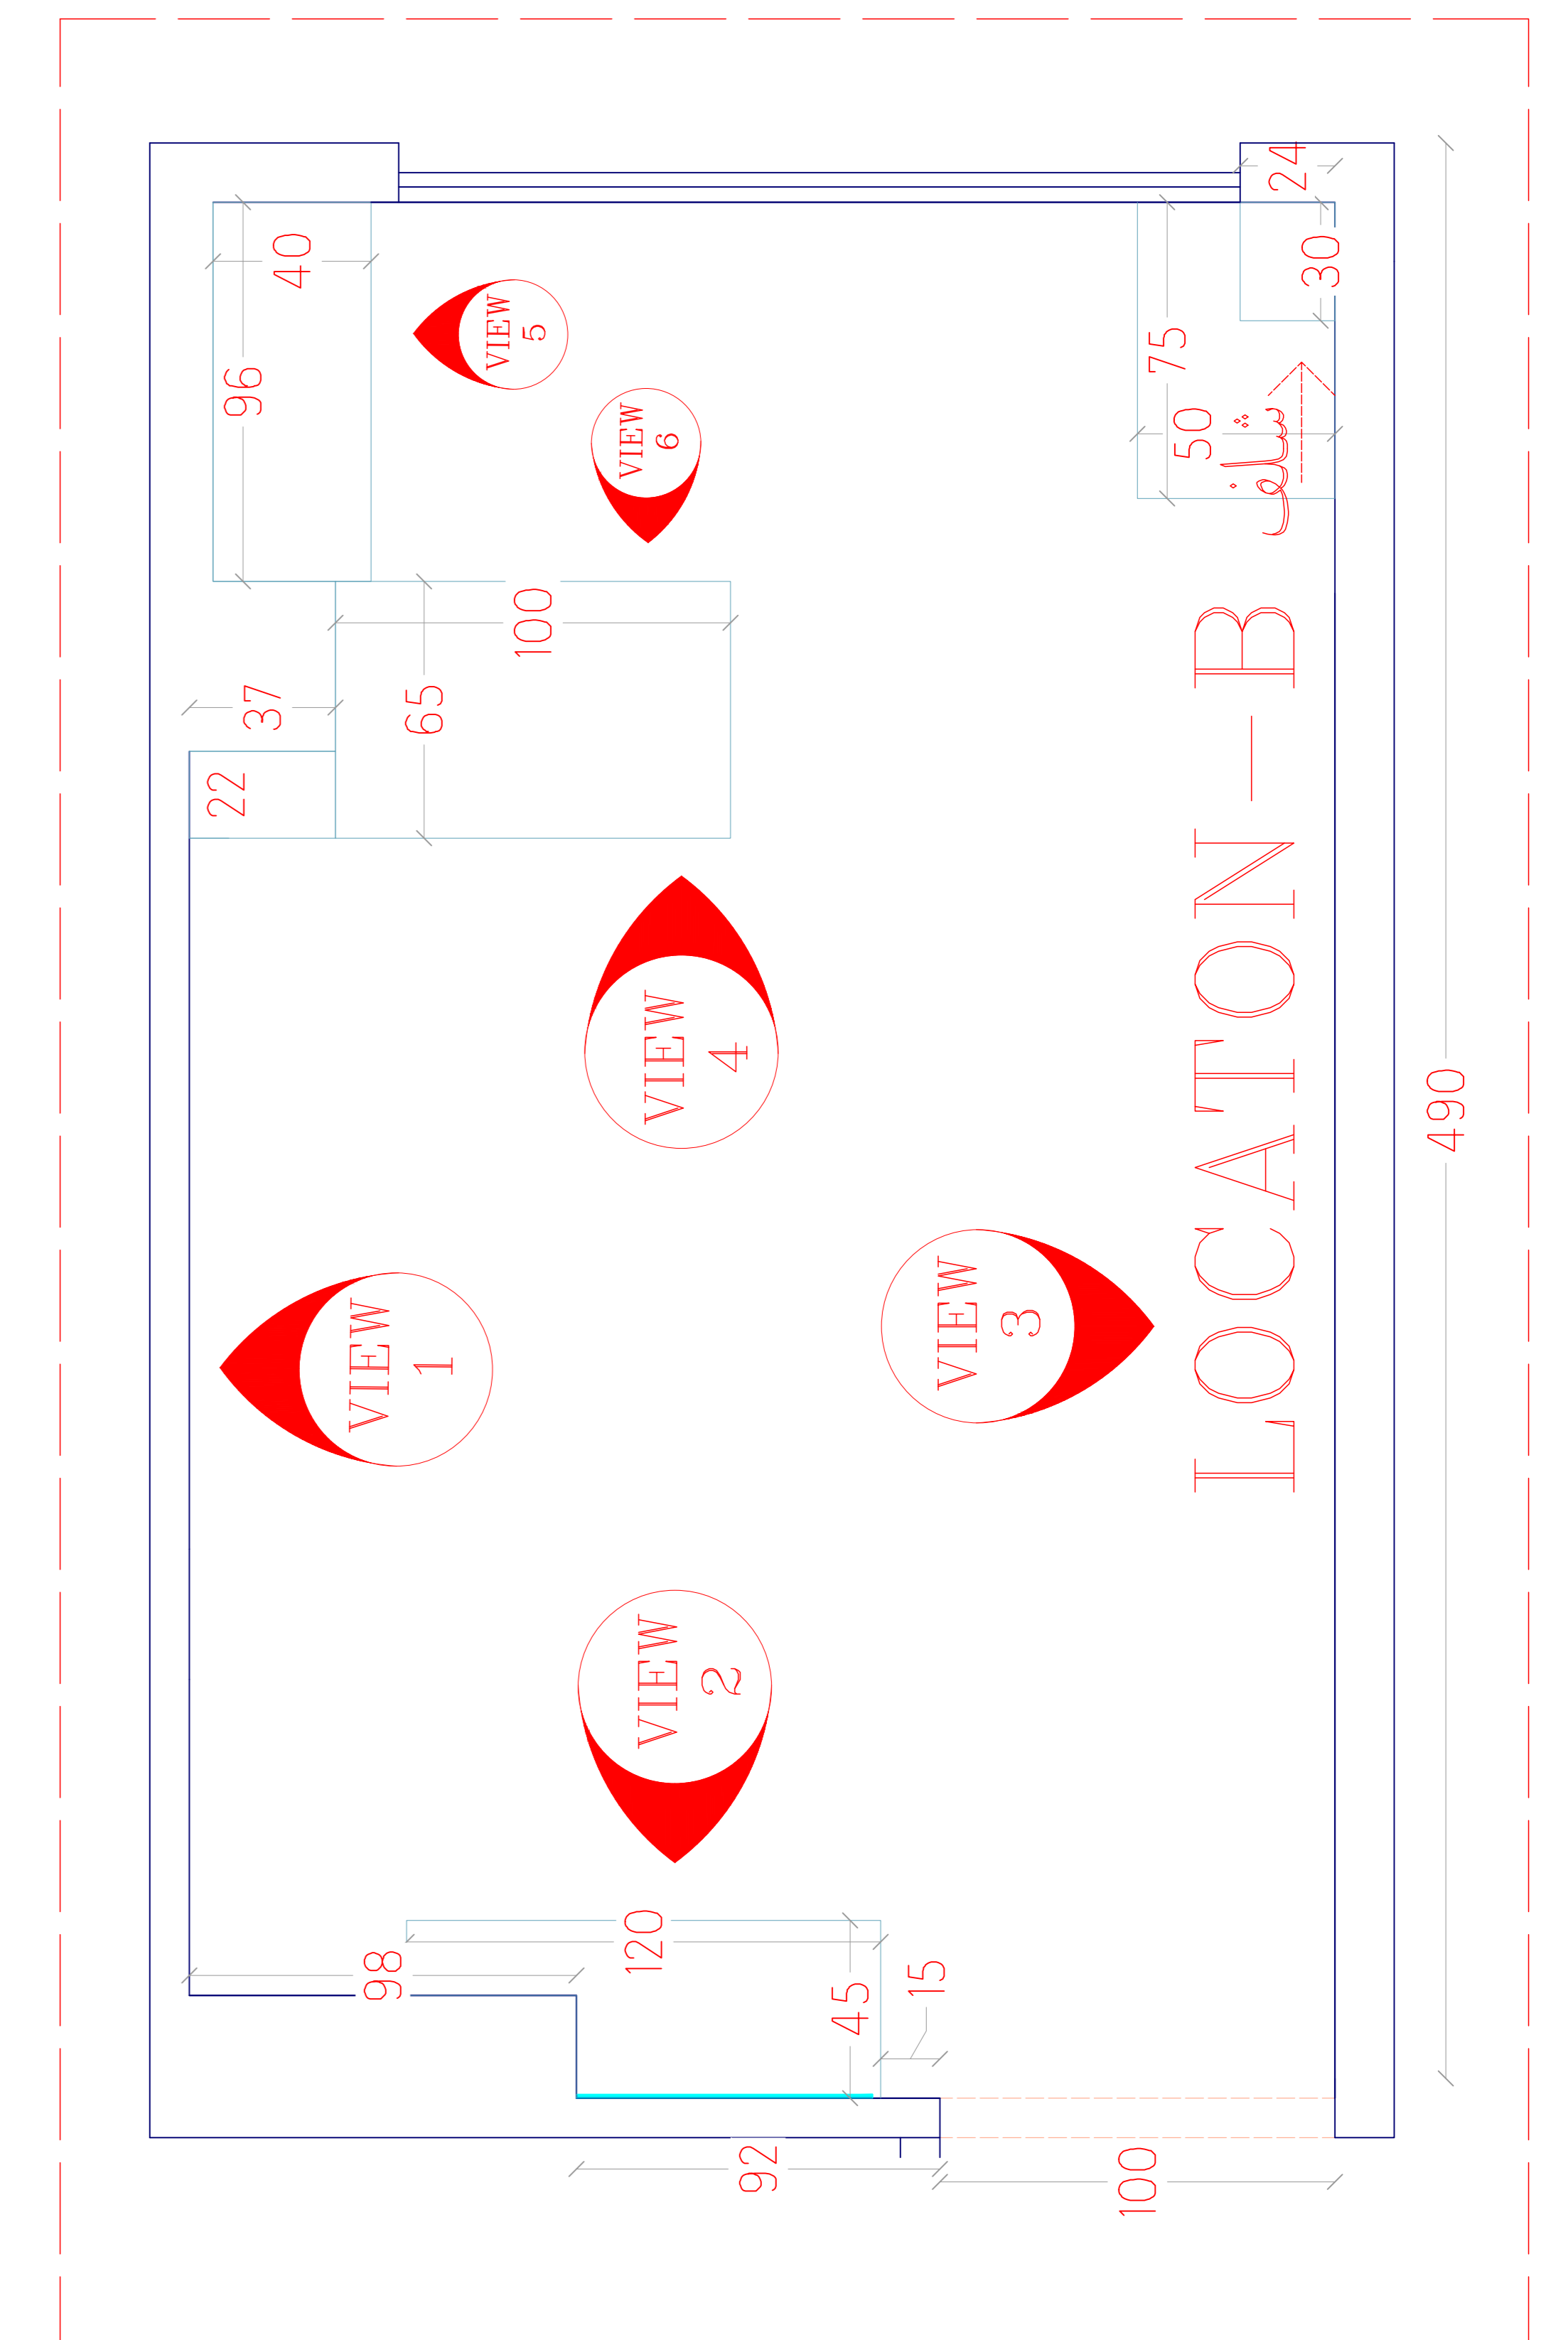

LOCATON - B

Sheet number	Space:			Scale:	Type: Plan / Dimension	View code
31	رتدر					plan