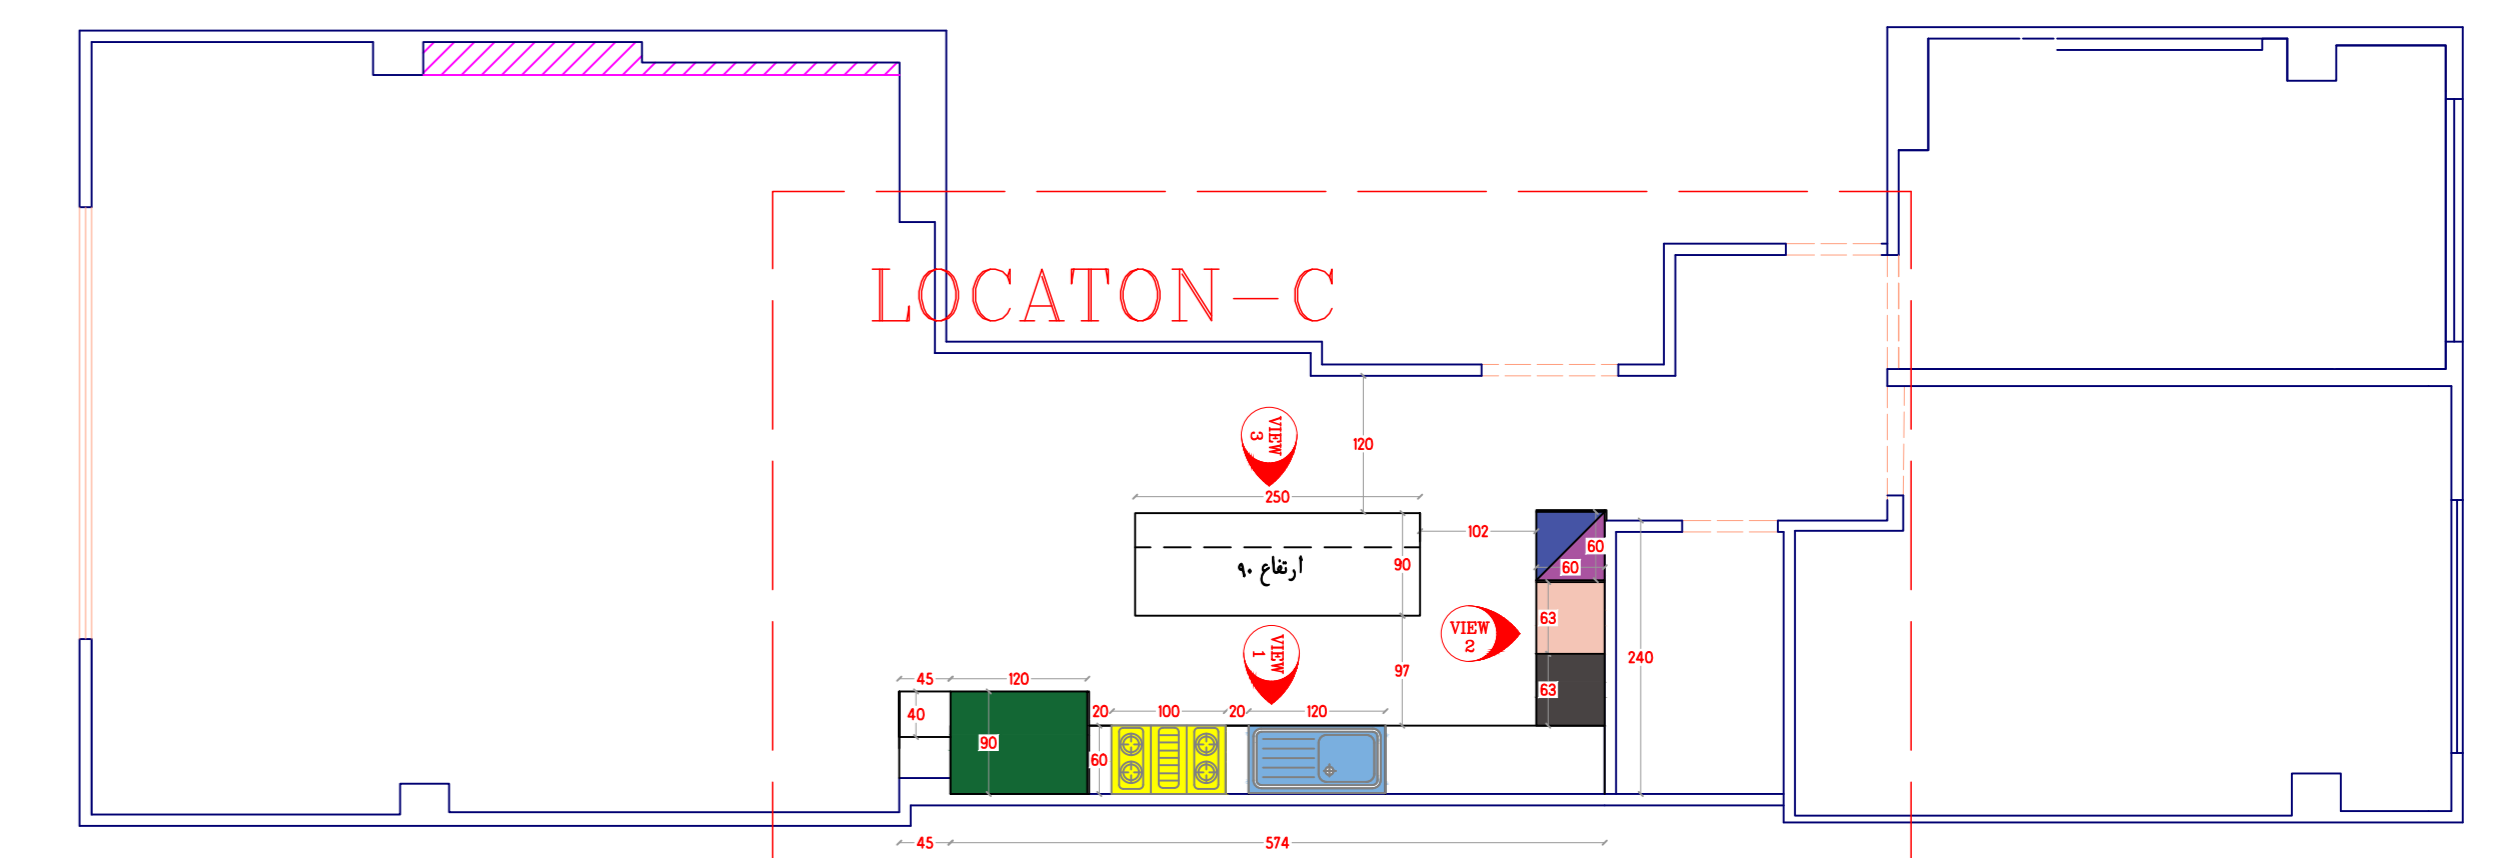

Sheet number				View code
03	Space: ابزار کناف	Scale:	Type: Plan / Dimension	plan

دیوار با کناف
  وضع موجود

Sheet number				View code
04	Space: دیوار با کناف	Scale:	Type: Plan / Dimension	plan

# LOCATON - C

  
SHADOW STUDIO  
09137993293

Sheet number				View code
05	Space:	رندر	Scale:	plan
			Type: Plan / Dimension	