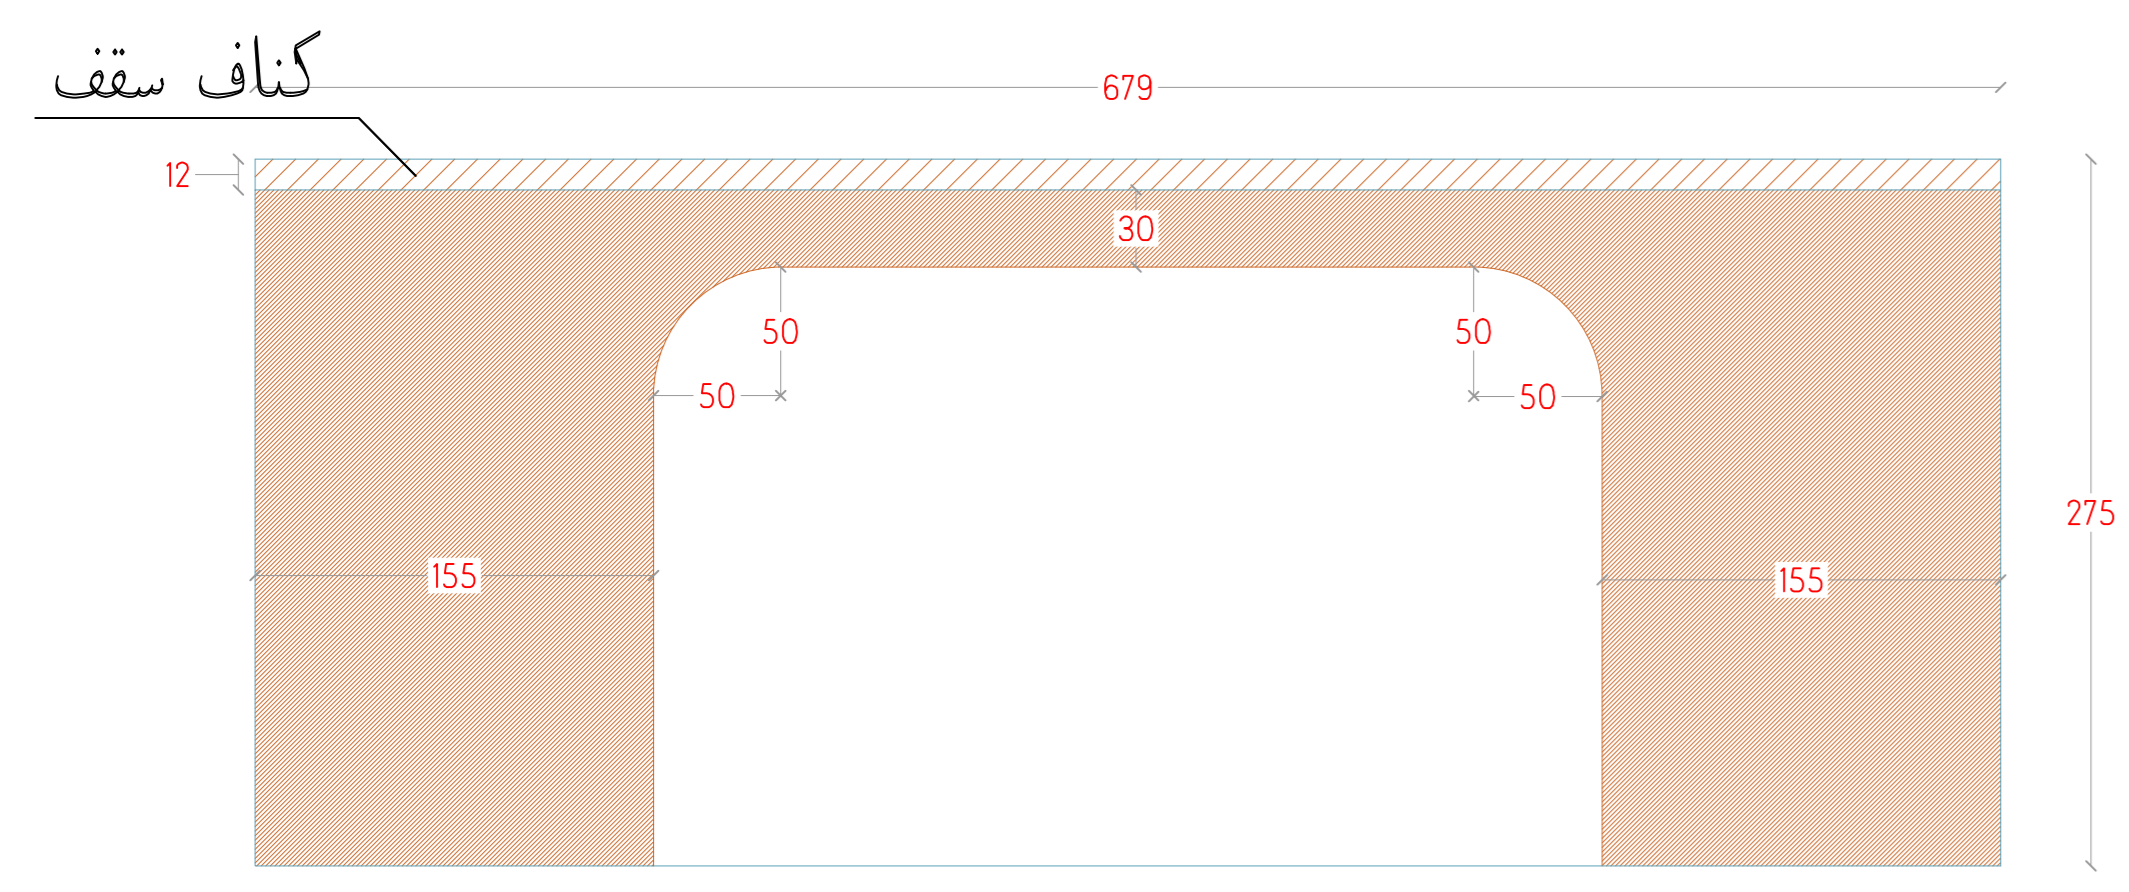

Sheet number				View code
03	Space: ابزار کناف	Scale:	Type: Plan / Dimension	plan

دیوار با کناف
  وضع موجود

Sheet number				View code
04	Space: دیوار با کناف	Scale:	Type: Plan / Dimension	plan

LOCATON - A VIEW 1

Sheet number	Space:	Scale:	Type: Plan / Dimension	View code
25	ابعاد اتاق پدرمادر		Plan / Dimension	plan

# LOCATON-A VIEW 1

Sheet number	Space: ابعاد اتاق پدرمادر		Scale:	Type: Plan / Dimension	View code
26					plan

# LOCATON-A VIEW 2

Sheet number	Space:		Scale:	Type: Plan / Dimension	View code
28	ابعاد اتاق پدرمادر			plan	