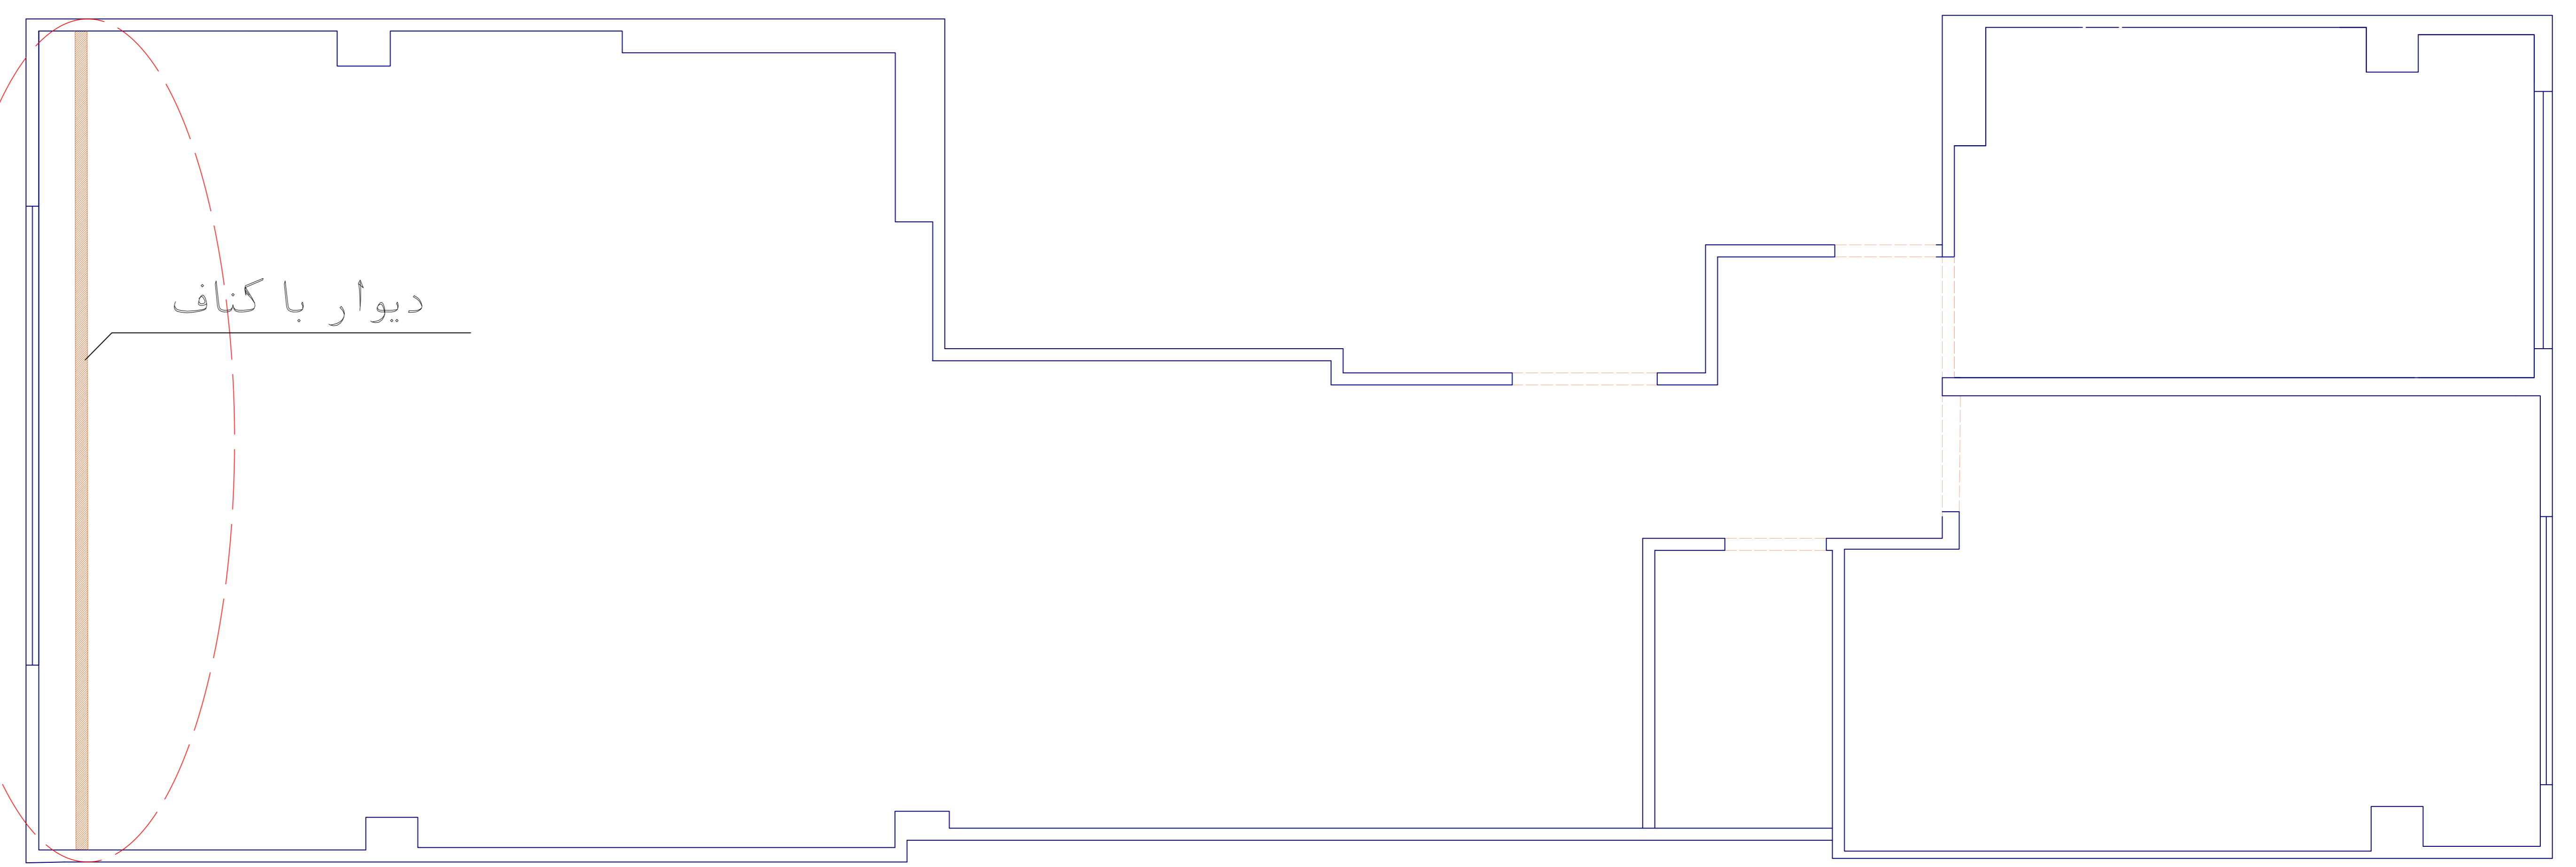

Sheet number				View code
03	Space: ابزار کناف	Scale:	Type: Plan / Dimension	plan

دیوار با کناف
  وضع موجود

Sheet number				View code
04	Space: دیوار با کناف	Scale:	Type: Plan / Dimension	plan

# LOCATON - C

  
SHADOW STUDIO  
09137993293

Sheet number				View code
05	Space:	رندر	Scale:	plan
			Type: Plan / Dimension	