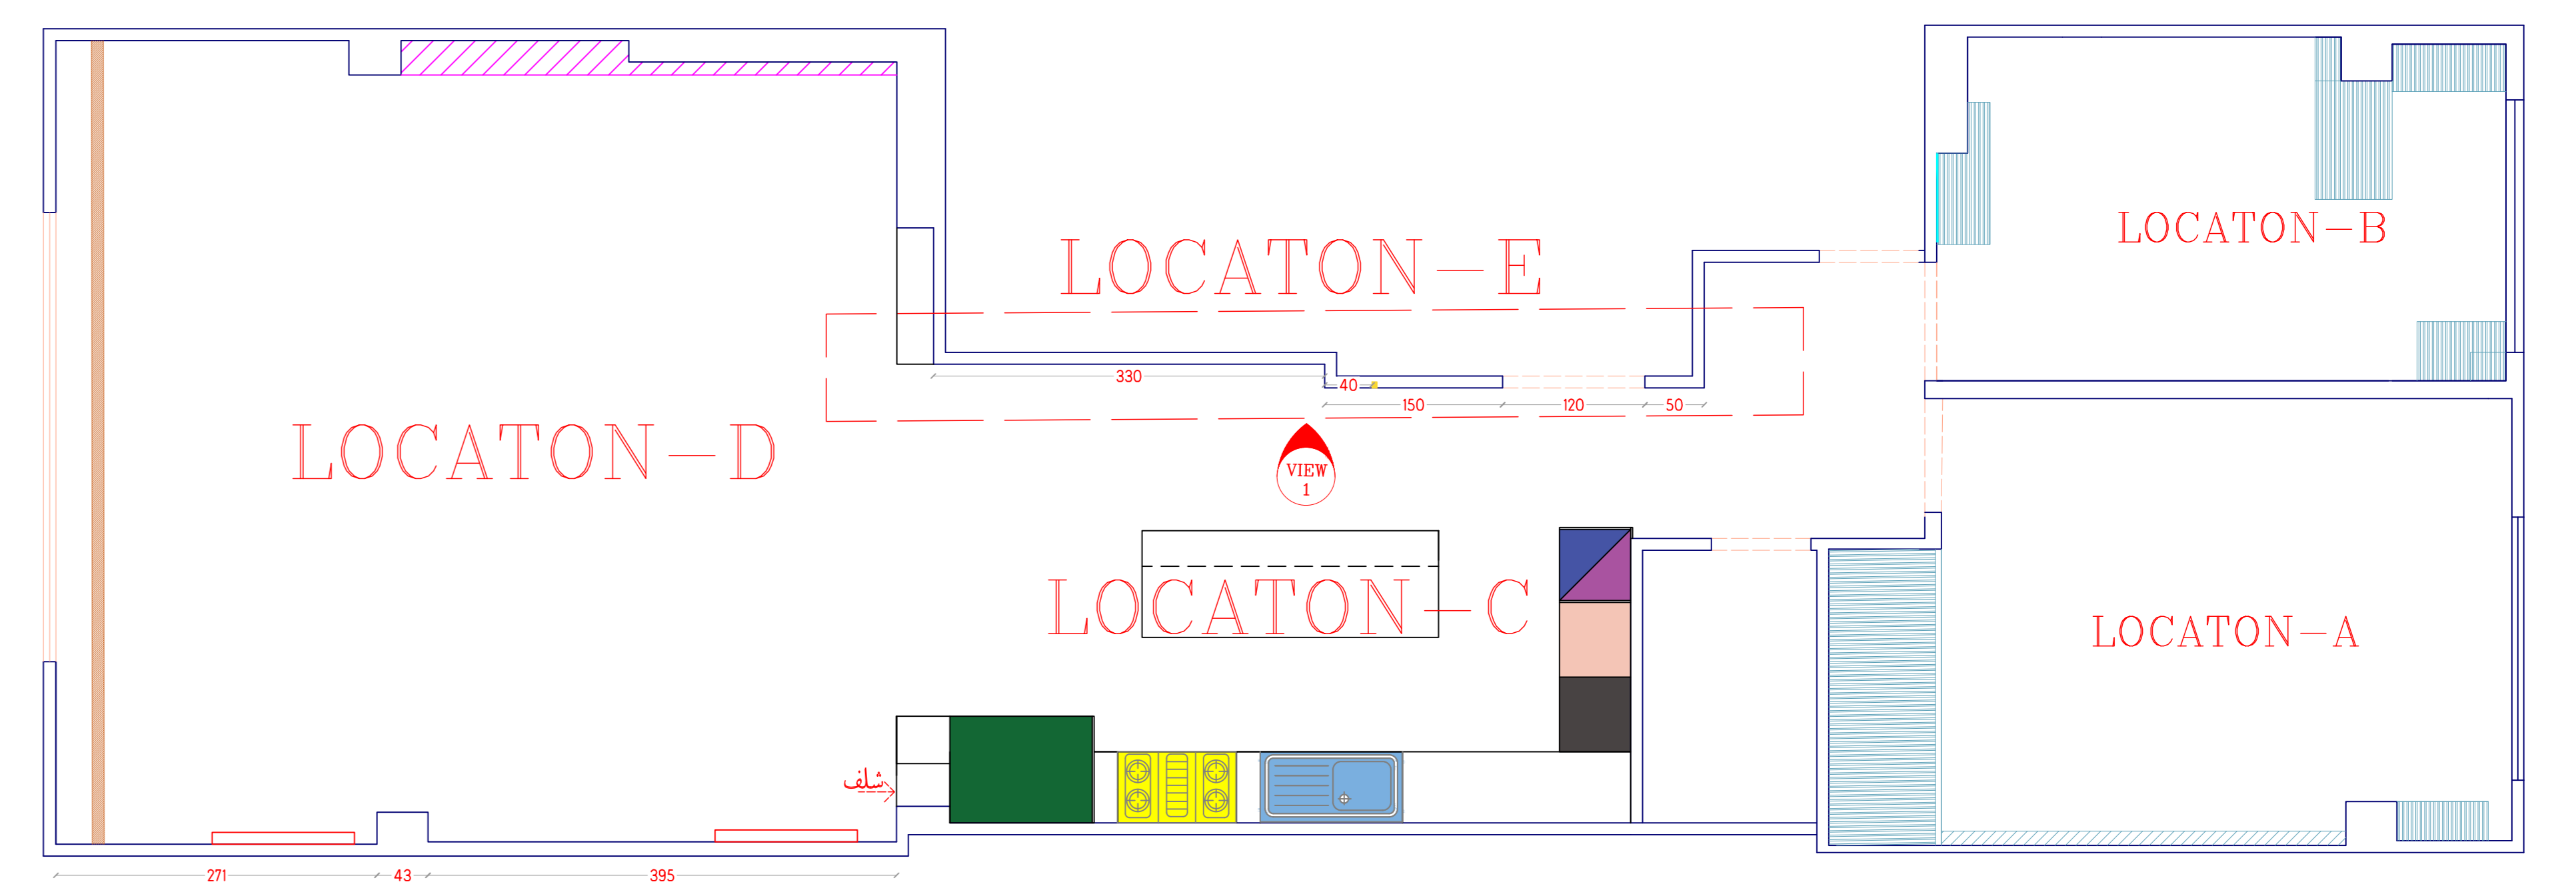

## VIEW 4

Sheet number	Space:	Scale:	Type: Plan / Dimension	View code
18	ابعاد سالن		Plan / Dimension	plan

# LOCATON-D

شلف

Sheet number	Space:	Scale:	Type: Plan / Dimension	View code
19	ابعاد سالن		Plan / Dimension	plan

# LOCATON-D

SHADOW STUDIO  
09137993293

Sheet number	Space:	Scale:	Type: Plan / Dimension	View code
20	رندر		Plan / Dimension	plan

# LOCATON-D

Sheet number	Space:	Scale:	Type: Plan / Dimension	View code
21	أبعاد راهرو		Plan / Dimension	plan