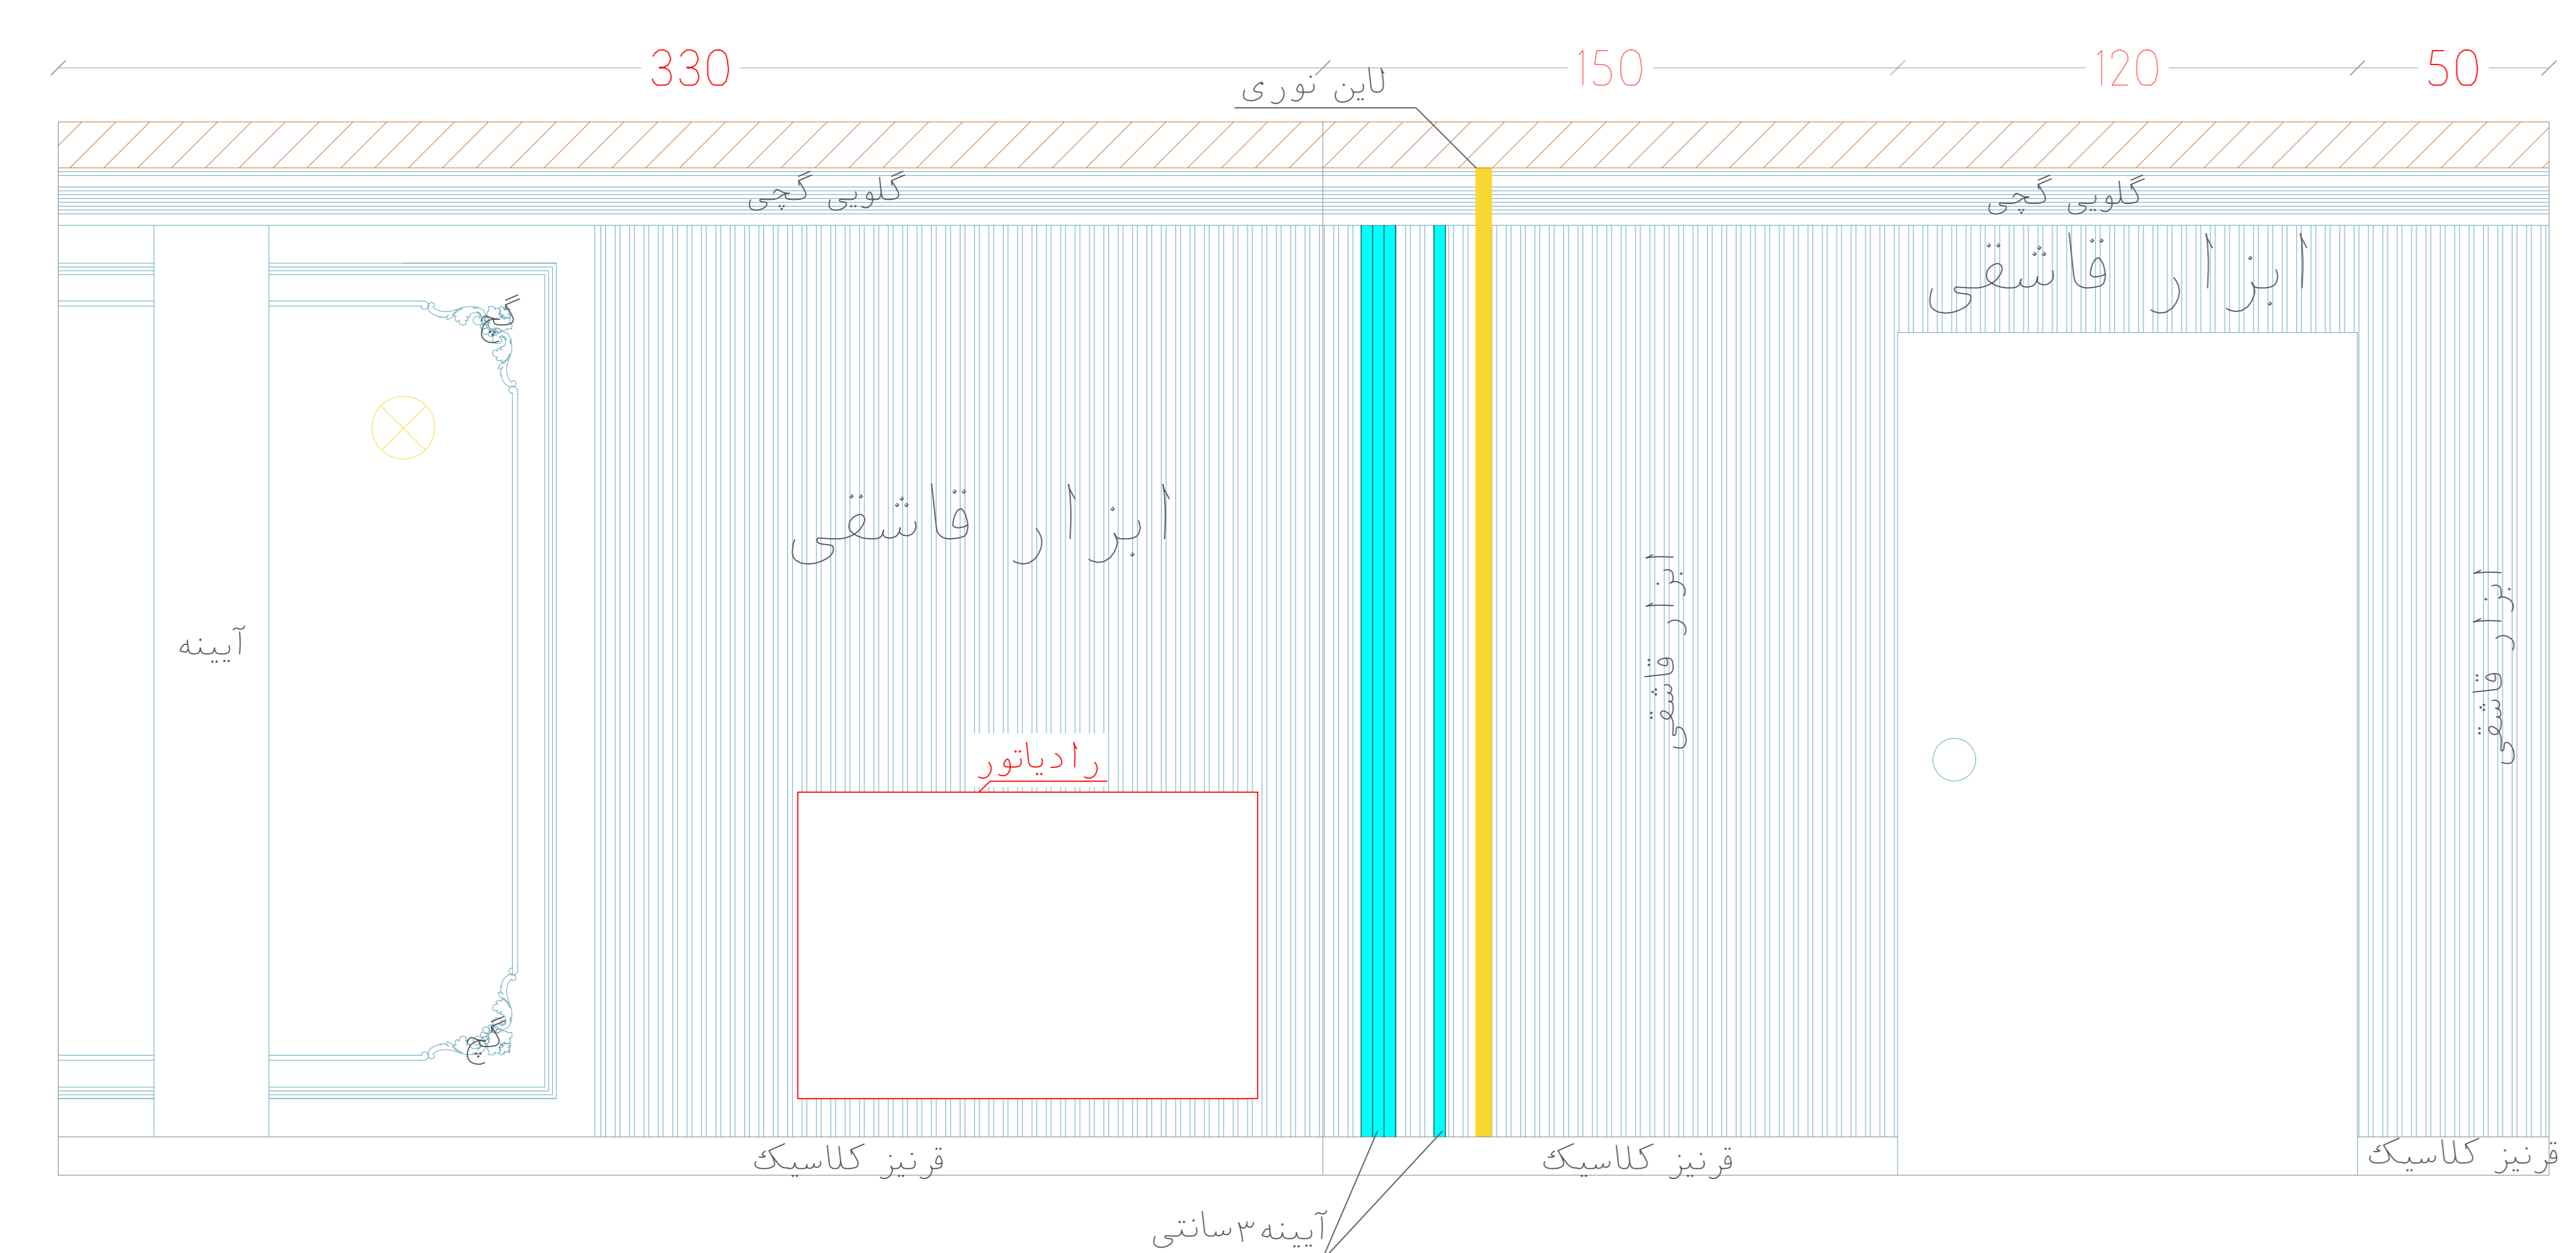

LOCATON-D

Sheet number	Space:	Scale:	Type: Plan / Dimension	View code
21	أبعاد راهرو		Plan / Dimension	plan