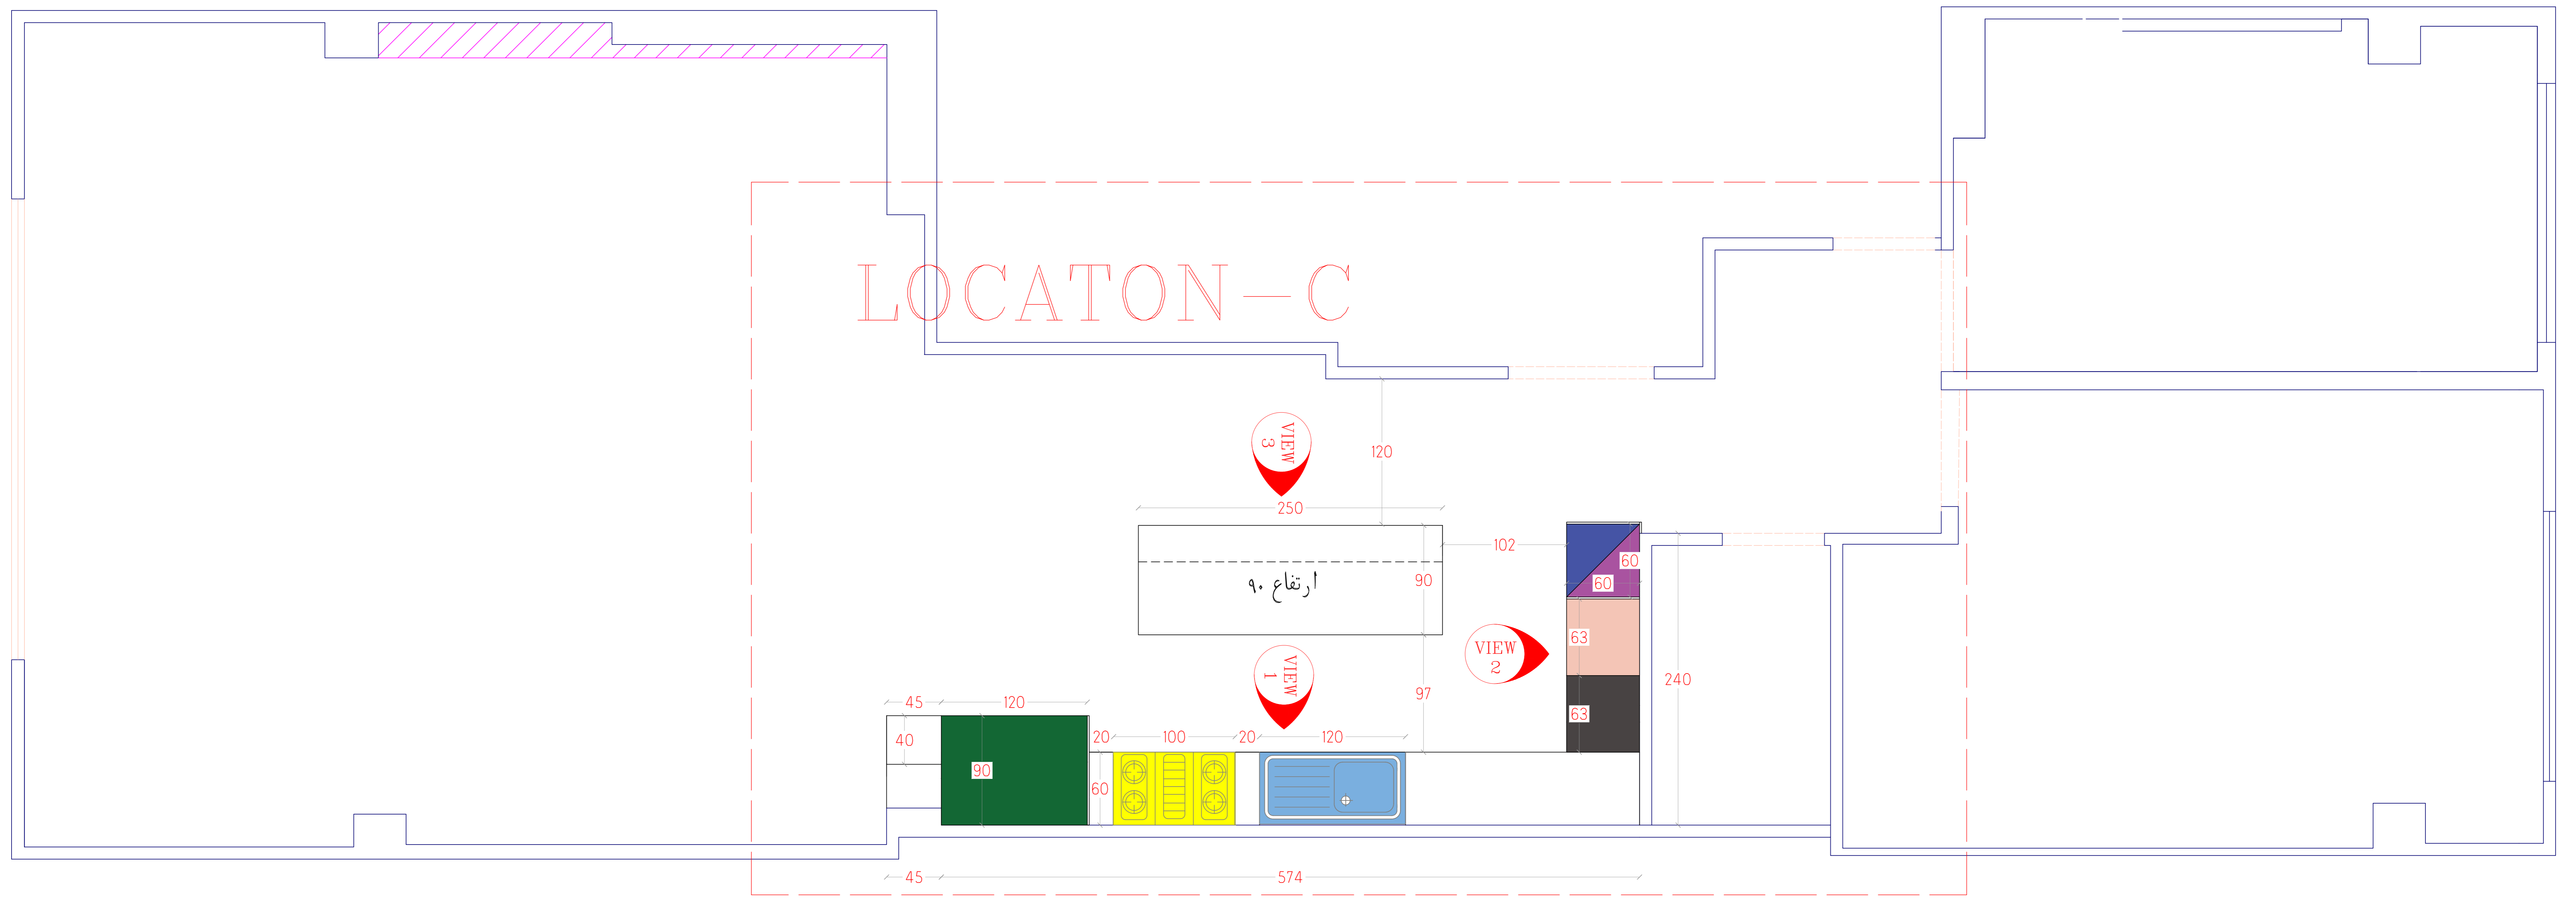

Sheet number				View code
03	Space: ابزار کناف	Scale:	Type: Plan / Dimension	plan

دیوار با کناف
  وضع موجود

Sheet number				View code
04	Space: دیوار با کناف	Scale:	Type: Plan / Dimension	plan

# LOCATON - C

  
SHADOW STUDIO  
09137993293

Sheet number				View code
05	Space:	رندر	Scale:	plan
			Type: Plan / Dimension	

# LOCATON - C

**SH**  
SHADOW STUDIO  
09137993293

Sheet number				View code
06	Space: رندر	Scale:	Type: Plan / Dimension	plan

فر و ماکروفر

گاز

سینک

یخچال

کناف

# LOCATON-D VIEW 2

Sheet number	Space:	Scale:	Type: Plan / Dimension	View code
16	ابعاد سالن		Plan / Dimension	plan