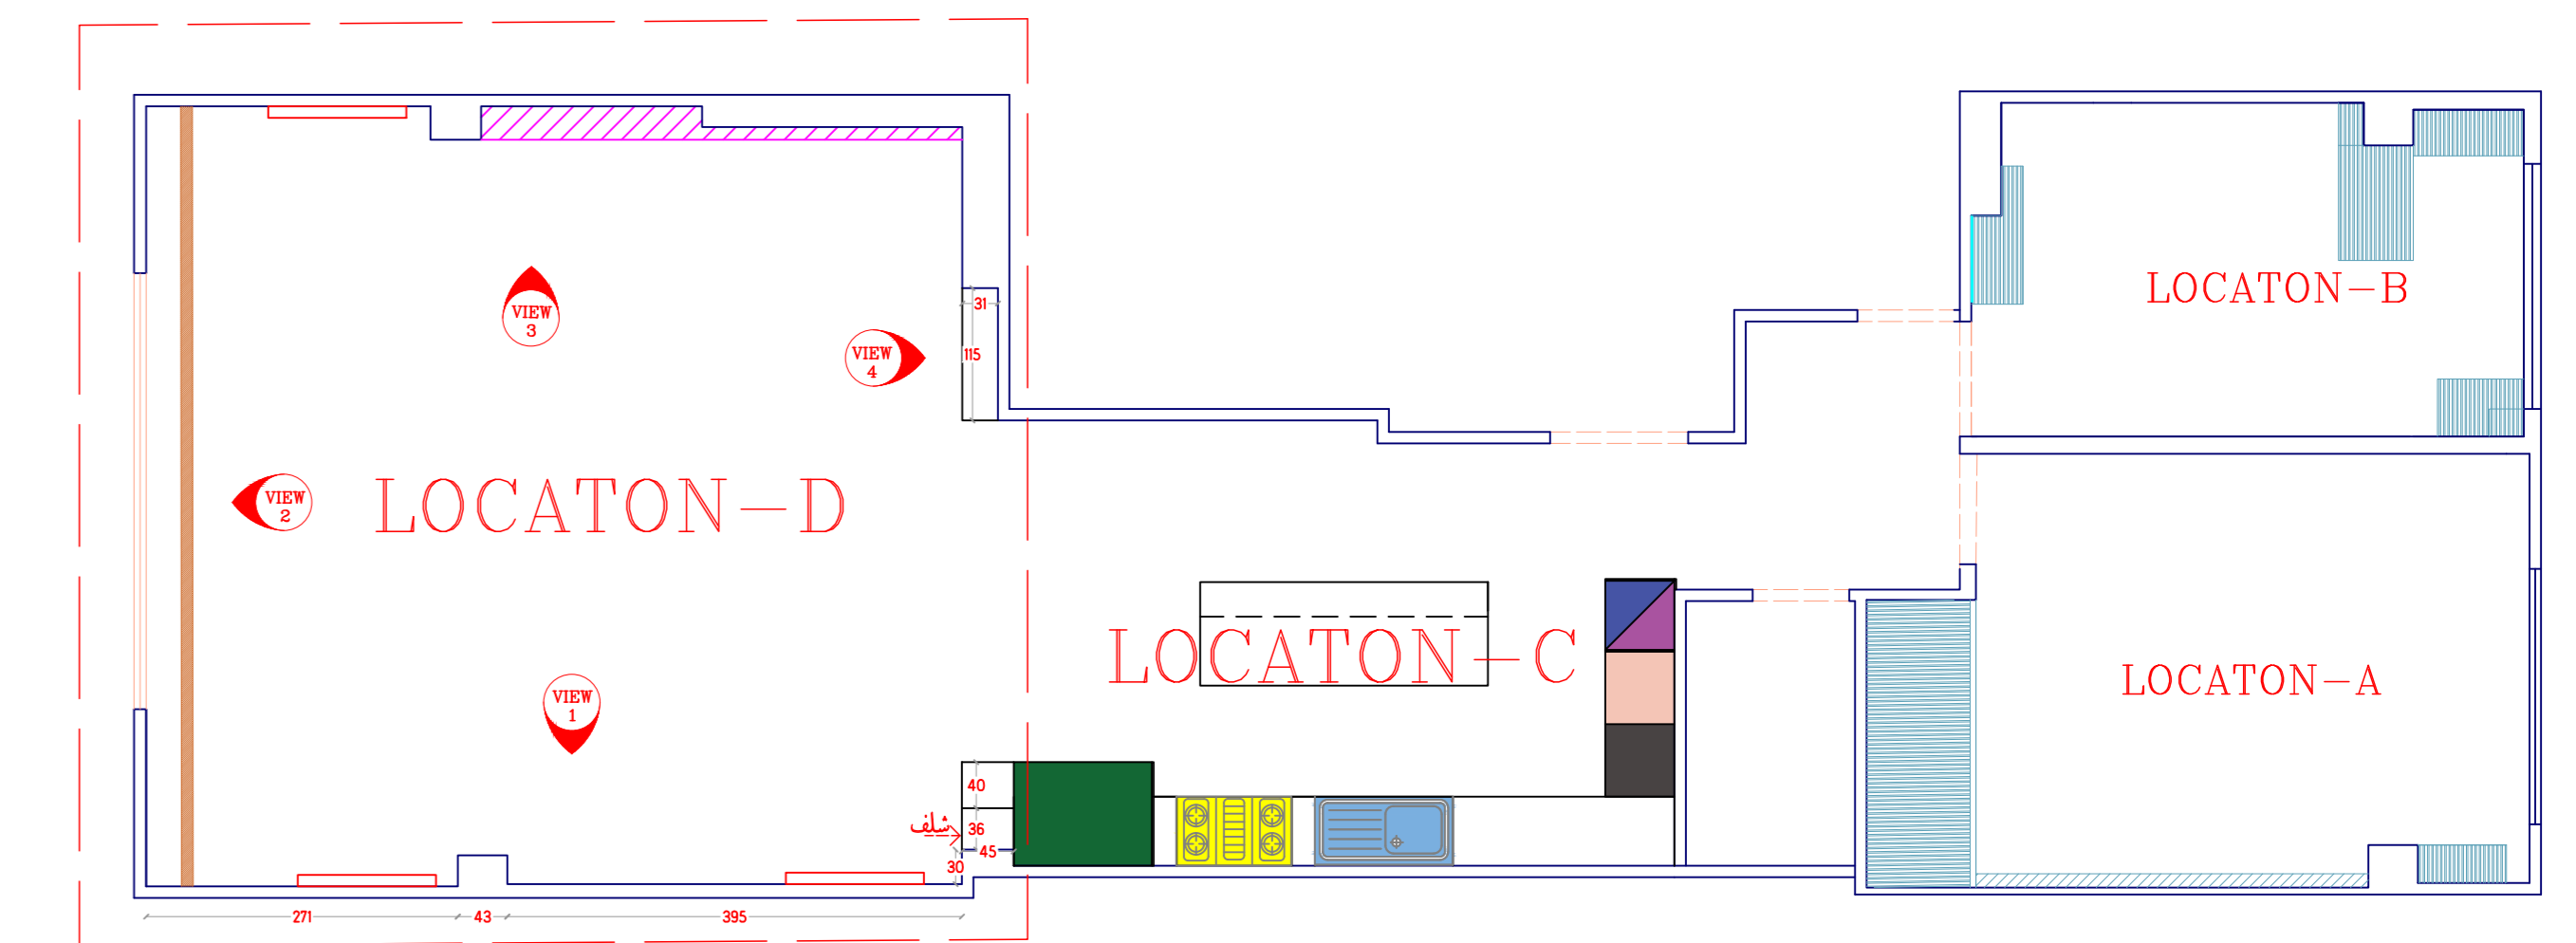

# LOCATON-D

SHADOW STUDIO  
09137993293

Sheet number	Space:	Scale:	Type: Plan / Dimension	View code
11	رندر		Plan / Dimension	plan

# LOCATON-D

  
 SHADOW STUDIO  
 09137993293

Sheet number	Space:	Scale:	Type: Plan / Dimension	View code
12	رندر		Plan / Dimension	plan

# LOCATON-A VIEW 1

Sheet number	Space: ابعاد اتاق پدرمادر		Scale:	Type: Plan / Dimension	View code
26					plan

# LOCATON-A VIEW 2

Sheet number	Space:		Scale:	Type: Plan / Dimension	View code
28	ابعاد اتاق پدرمادر			plan	