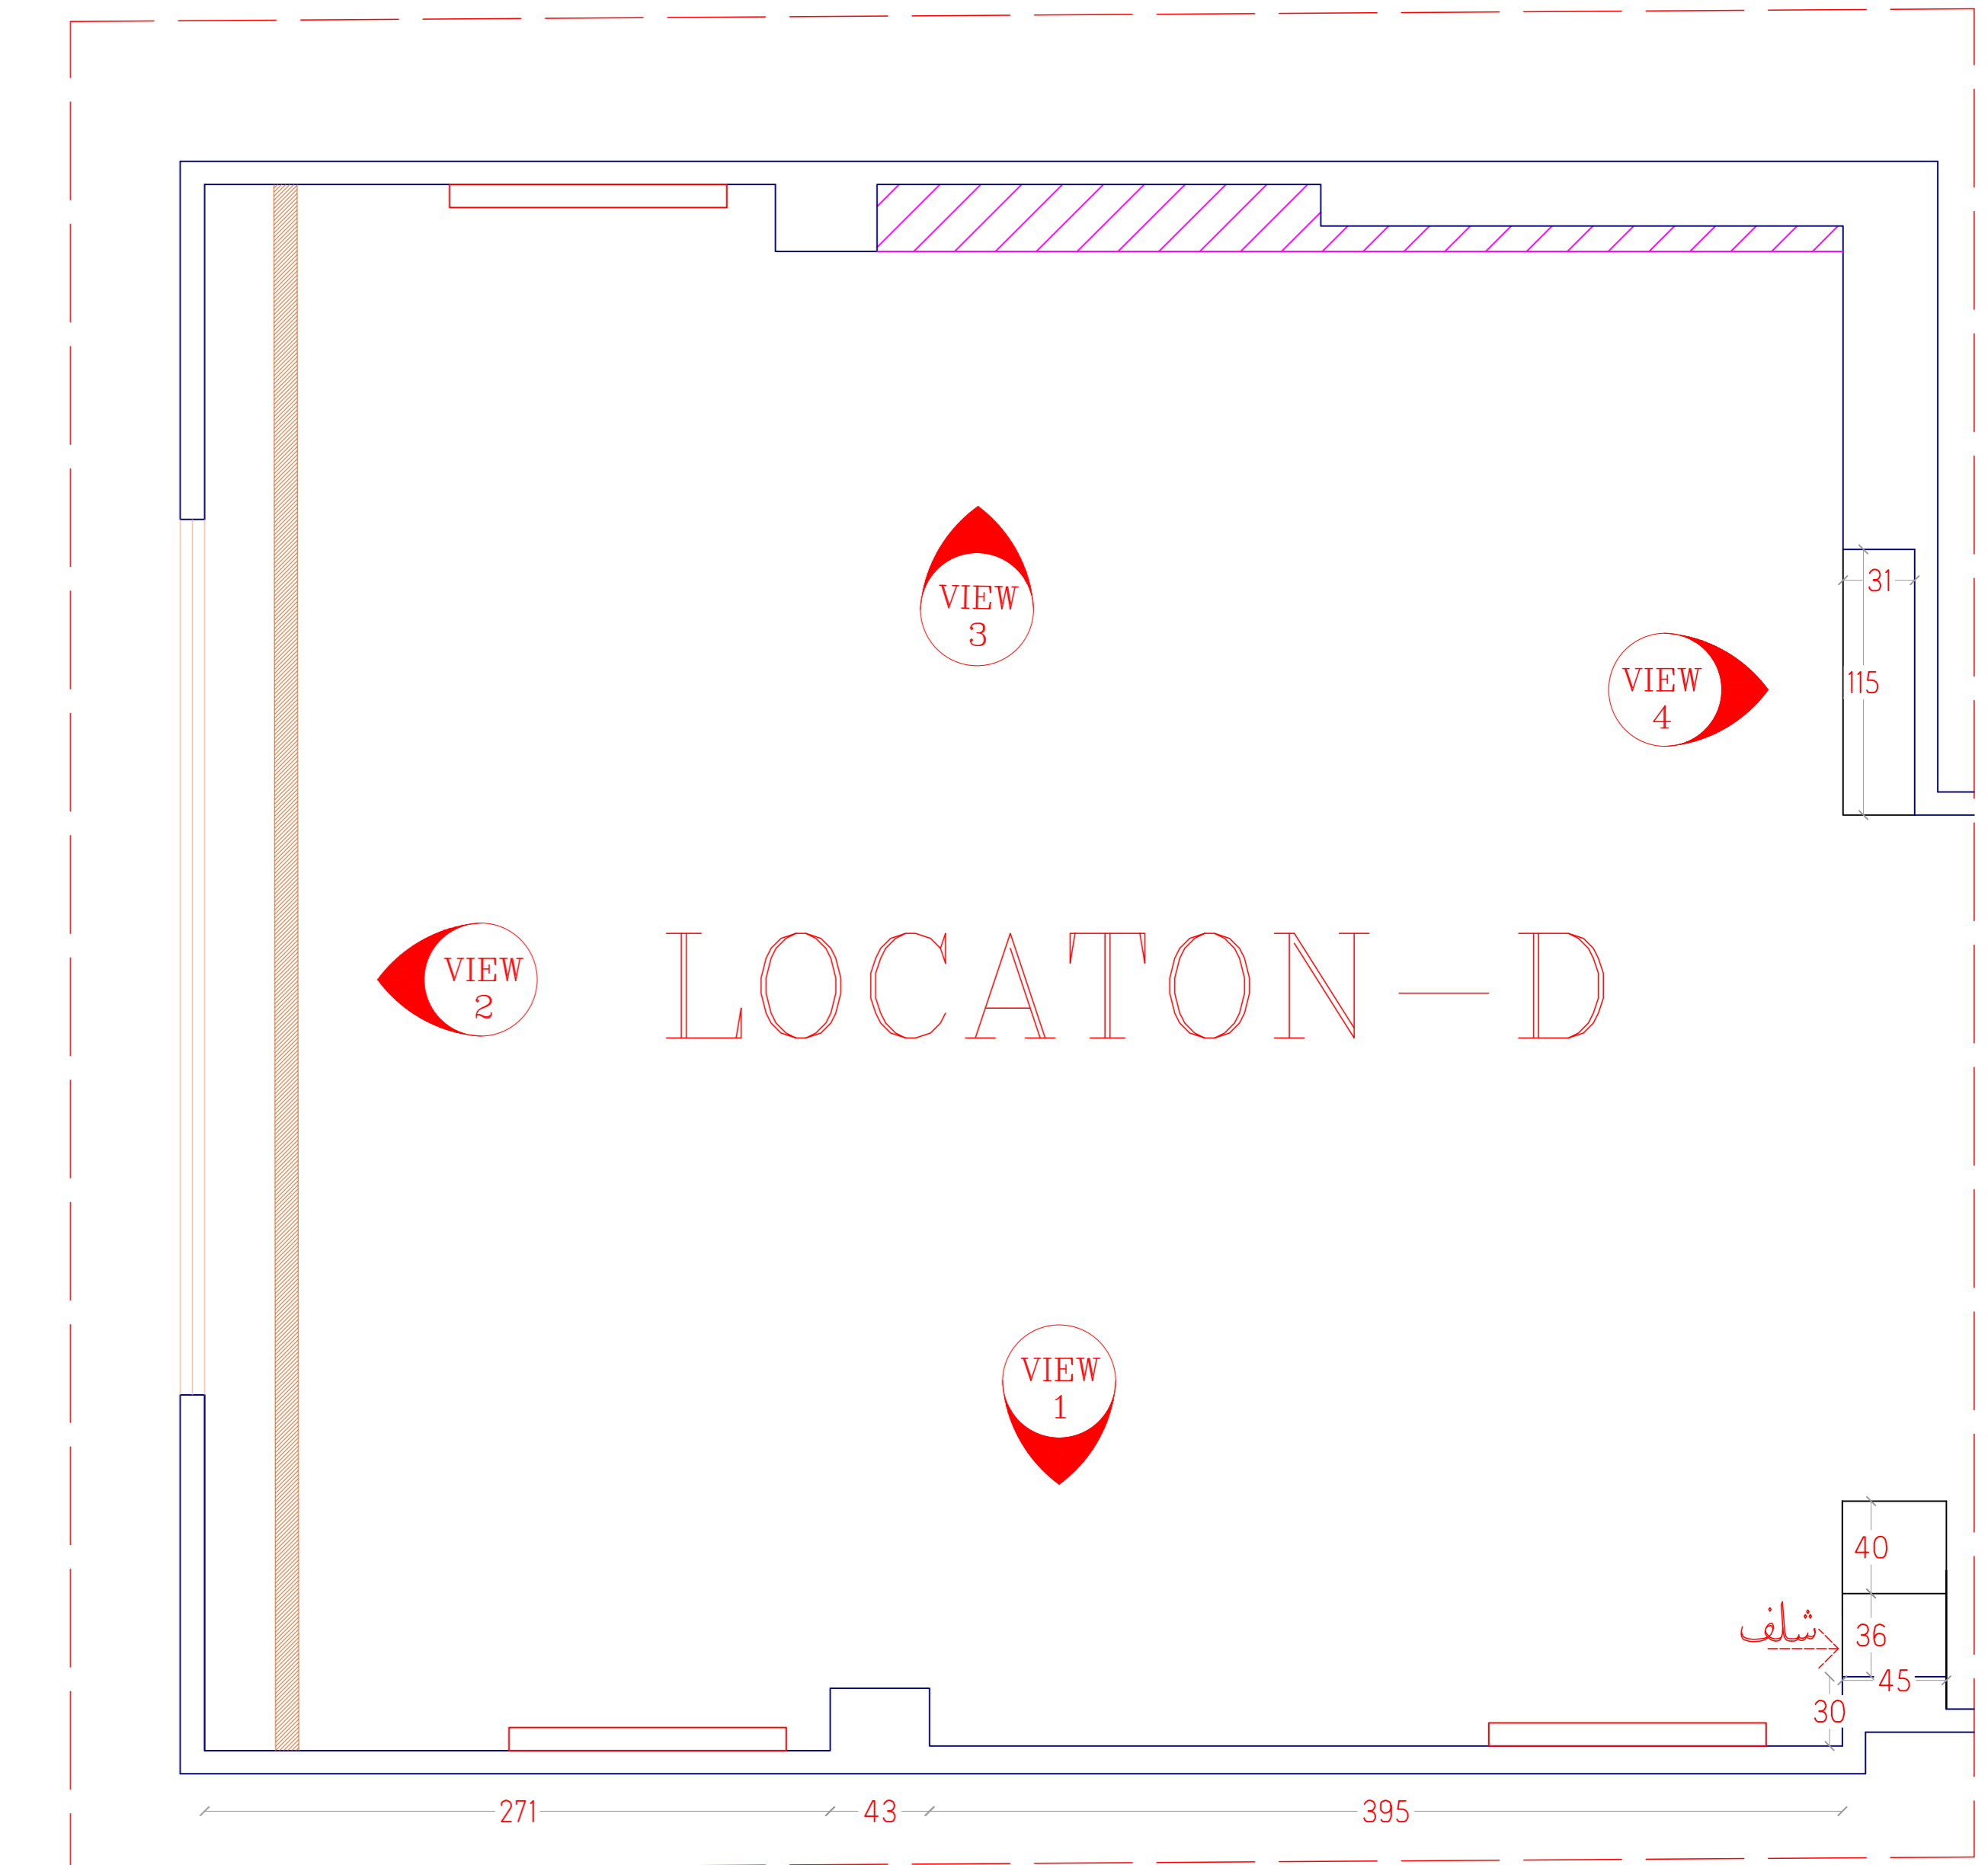

Sheet number	Space:	Scale:	Type: Plan / Dimension	View code
12	رندر		Plan / Dimension	plan