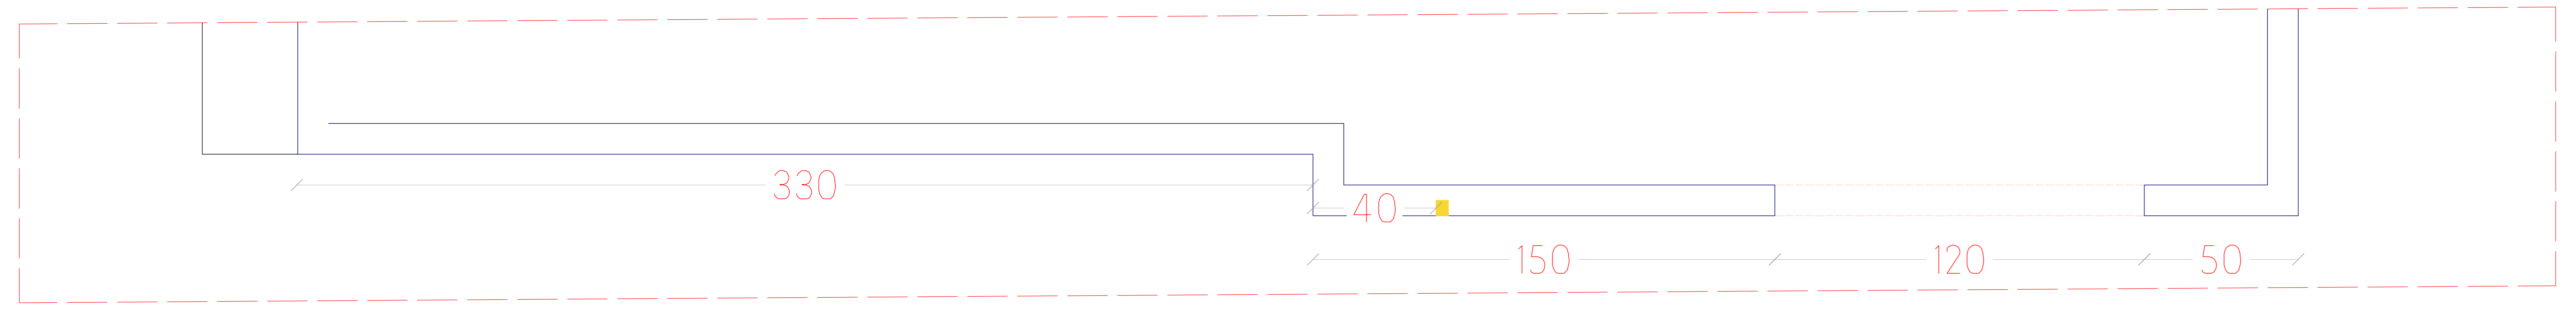

LOCATON-D

Sheet number	Space:	Scale:	Type: Plan / Dimension	View code
21	أبعاد راهرو		Plan / Dimension	plan