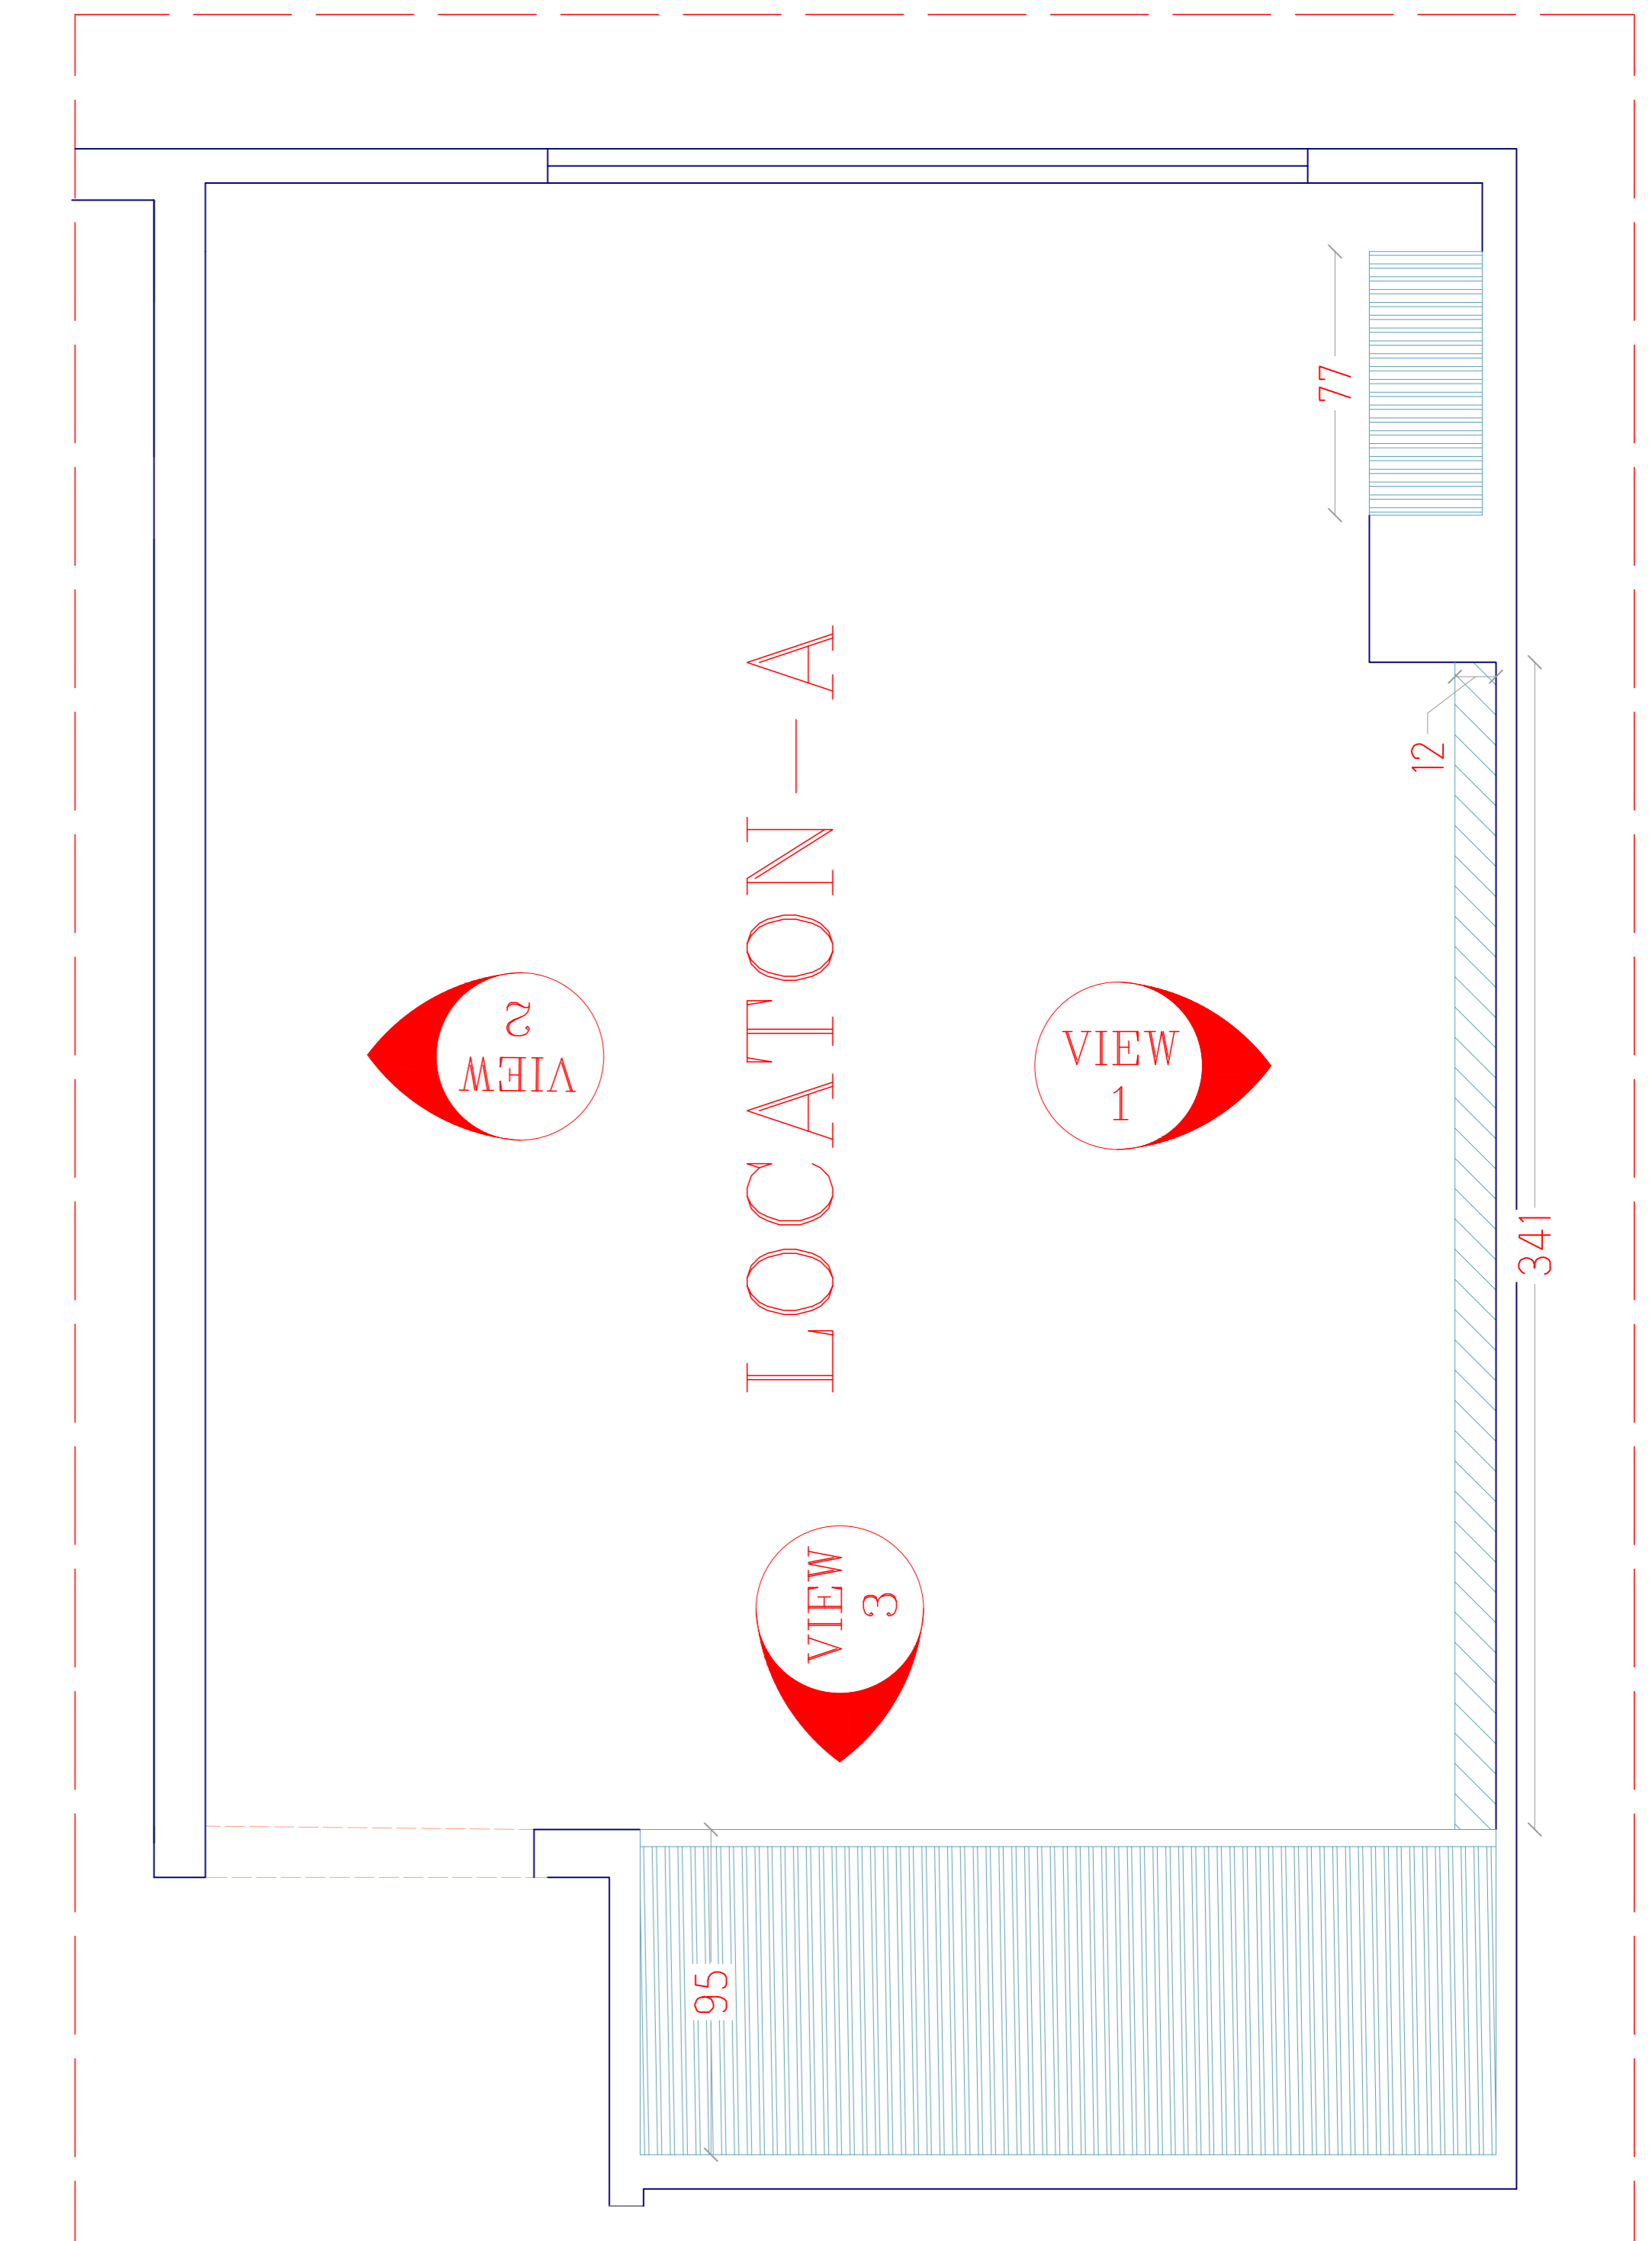

# LOCATON - A

**SH**  
SHADOW STUDIO  
09137993293

Sheet number	Space:	رندر	Scale:	Type: Plan / Dimension	View code
22					plan

# LOCATON - A

**SH**  
SHADOW STUDIO  
09137993293

Sheet number	Space:	رندر	Scale:	Type: Plan / Dimension	View code
23					plan

Sheet number				View code
24	Space:	پلان	Scale:	plan
			Type: Plan / Dimension	

LOCATON - A VIEW 1

Sheet number	Space:	Scale:	Type: Plan / Dimension	View code
25	ابعاد اتاق پدرمادر		Plan / Dimension	plan

# LOCATON-A VIEW 1

Sheet number	Space: ابعاد اتاق پدرمادر		Scale:	Type: Plan / Dimension	View code
26					plan