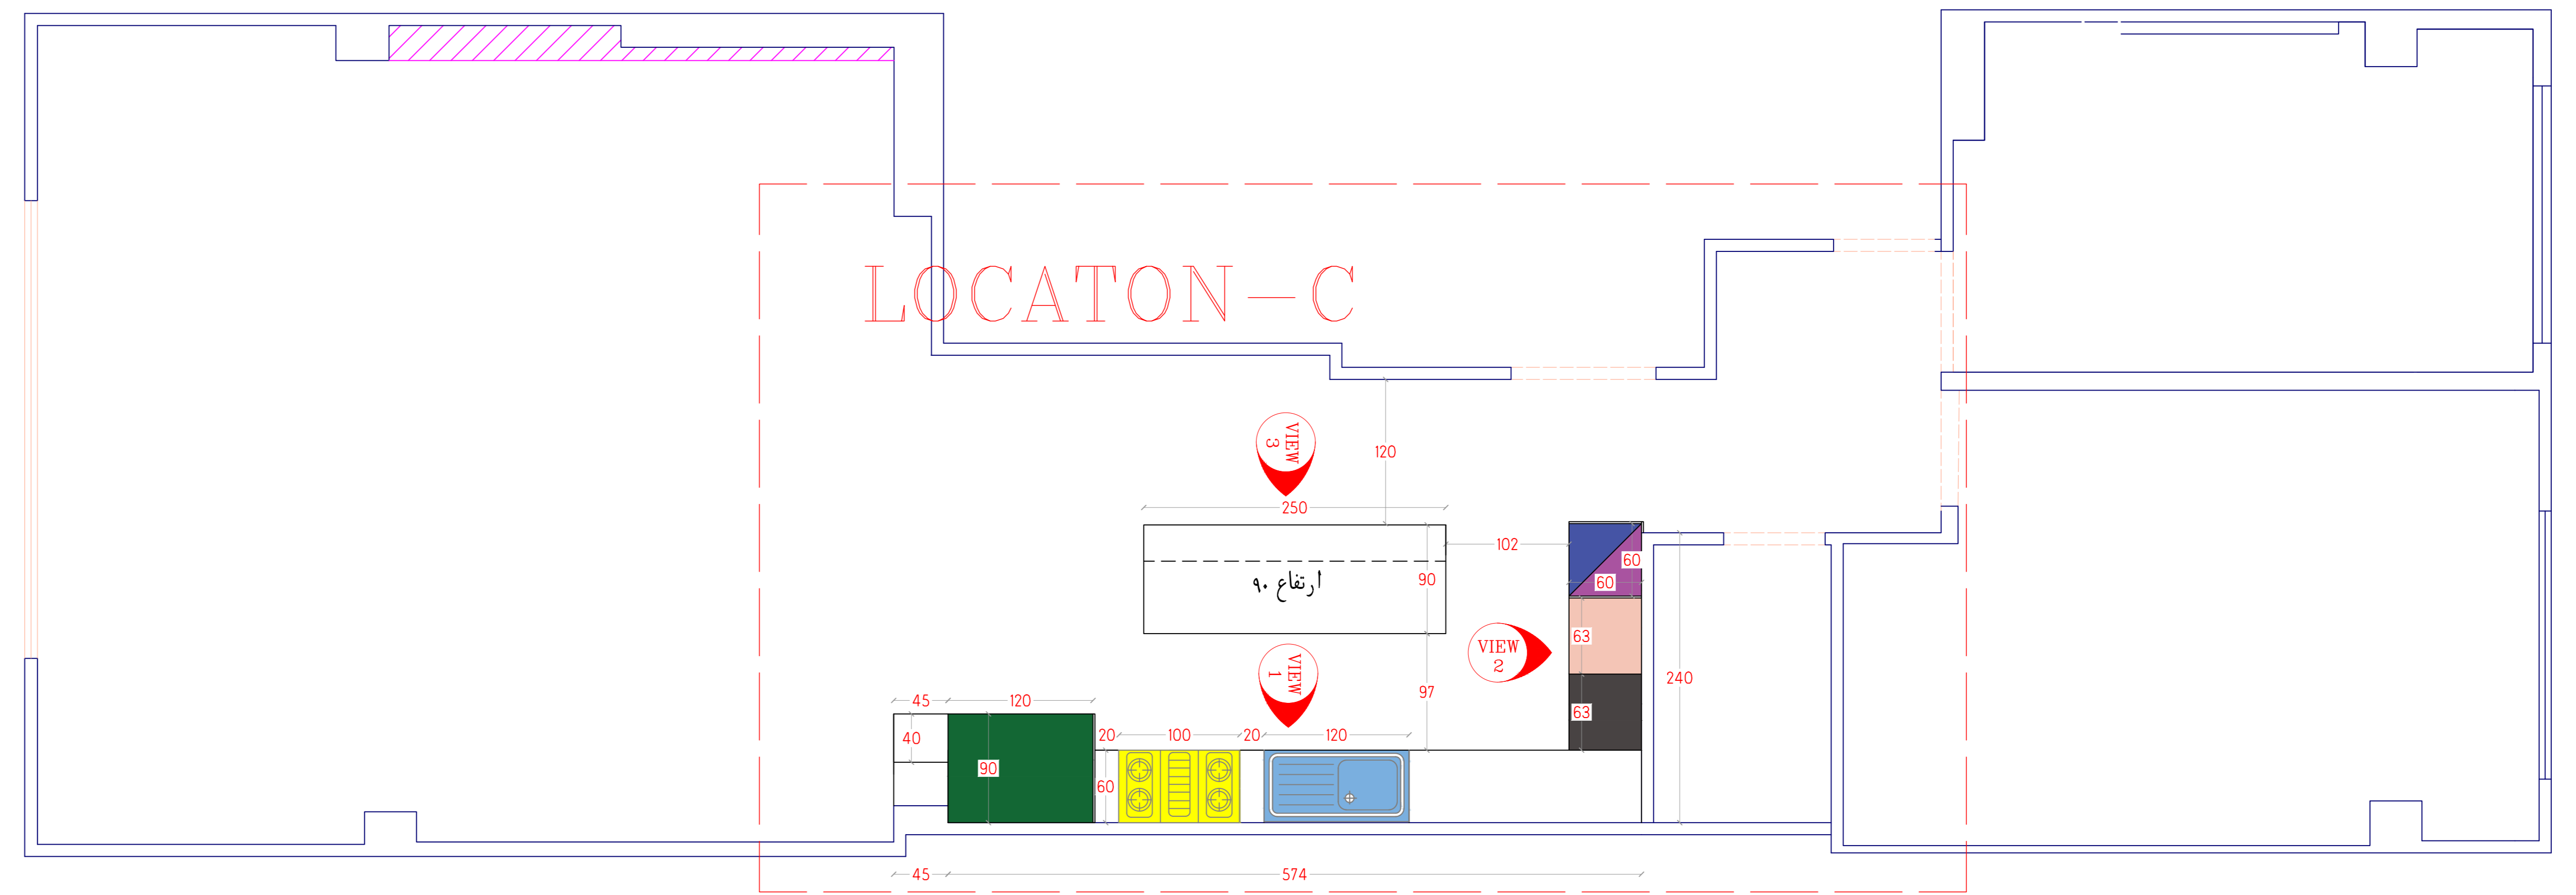

LOCATON-C VIEW 3

فر و ماکروفر

گاز

سینک

یخچال

کناف

ماشین لباس شویی

ماشین ظرف شویی

فضاهای ایجاد شده

وضع موجود

Sheet number

10

Space:

ابعاد کابینت

Scale:

Type: Plan / Dimension

View code

plan