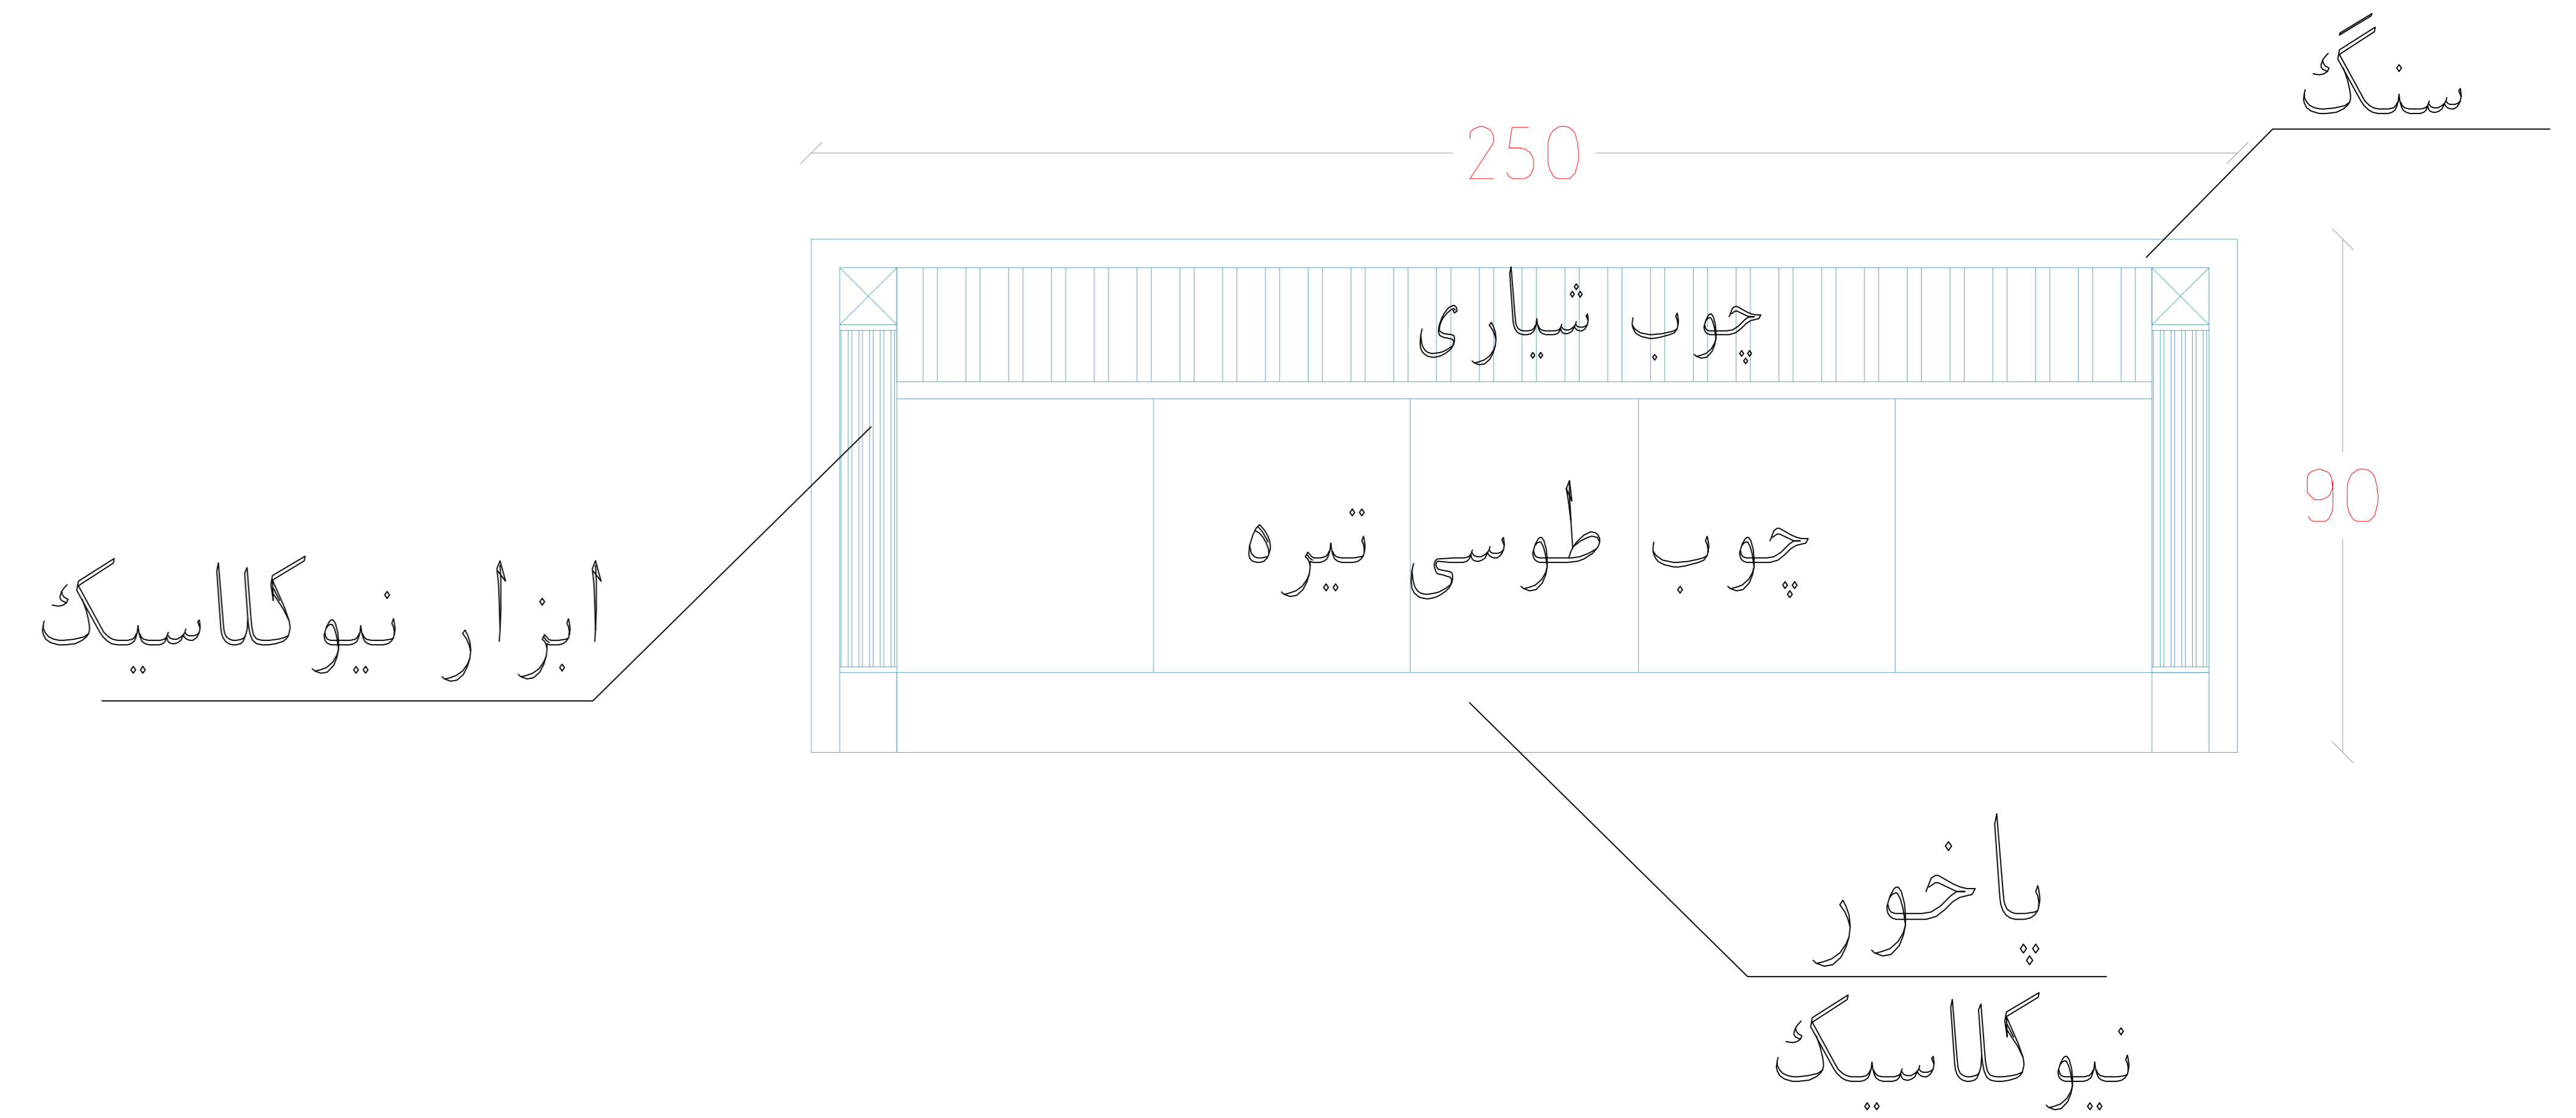

LOCATON-C VIEW 3

فر و ماکروفر

گاز

سینک

یخچال

کناف

ماشین لباس شویی

ماشین ظرف شویی

فضاهای ایجاد شده

وضع موجود

Sheet number

10

Space:

ابعاد کابینت

Scale:

Type: Plan / Dimension

View code

plan