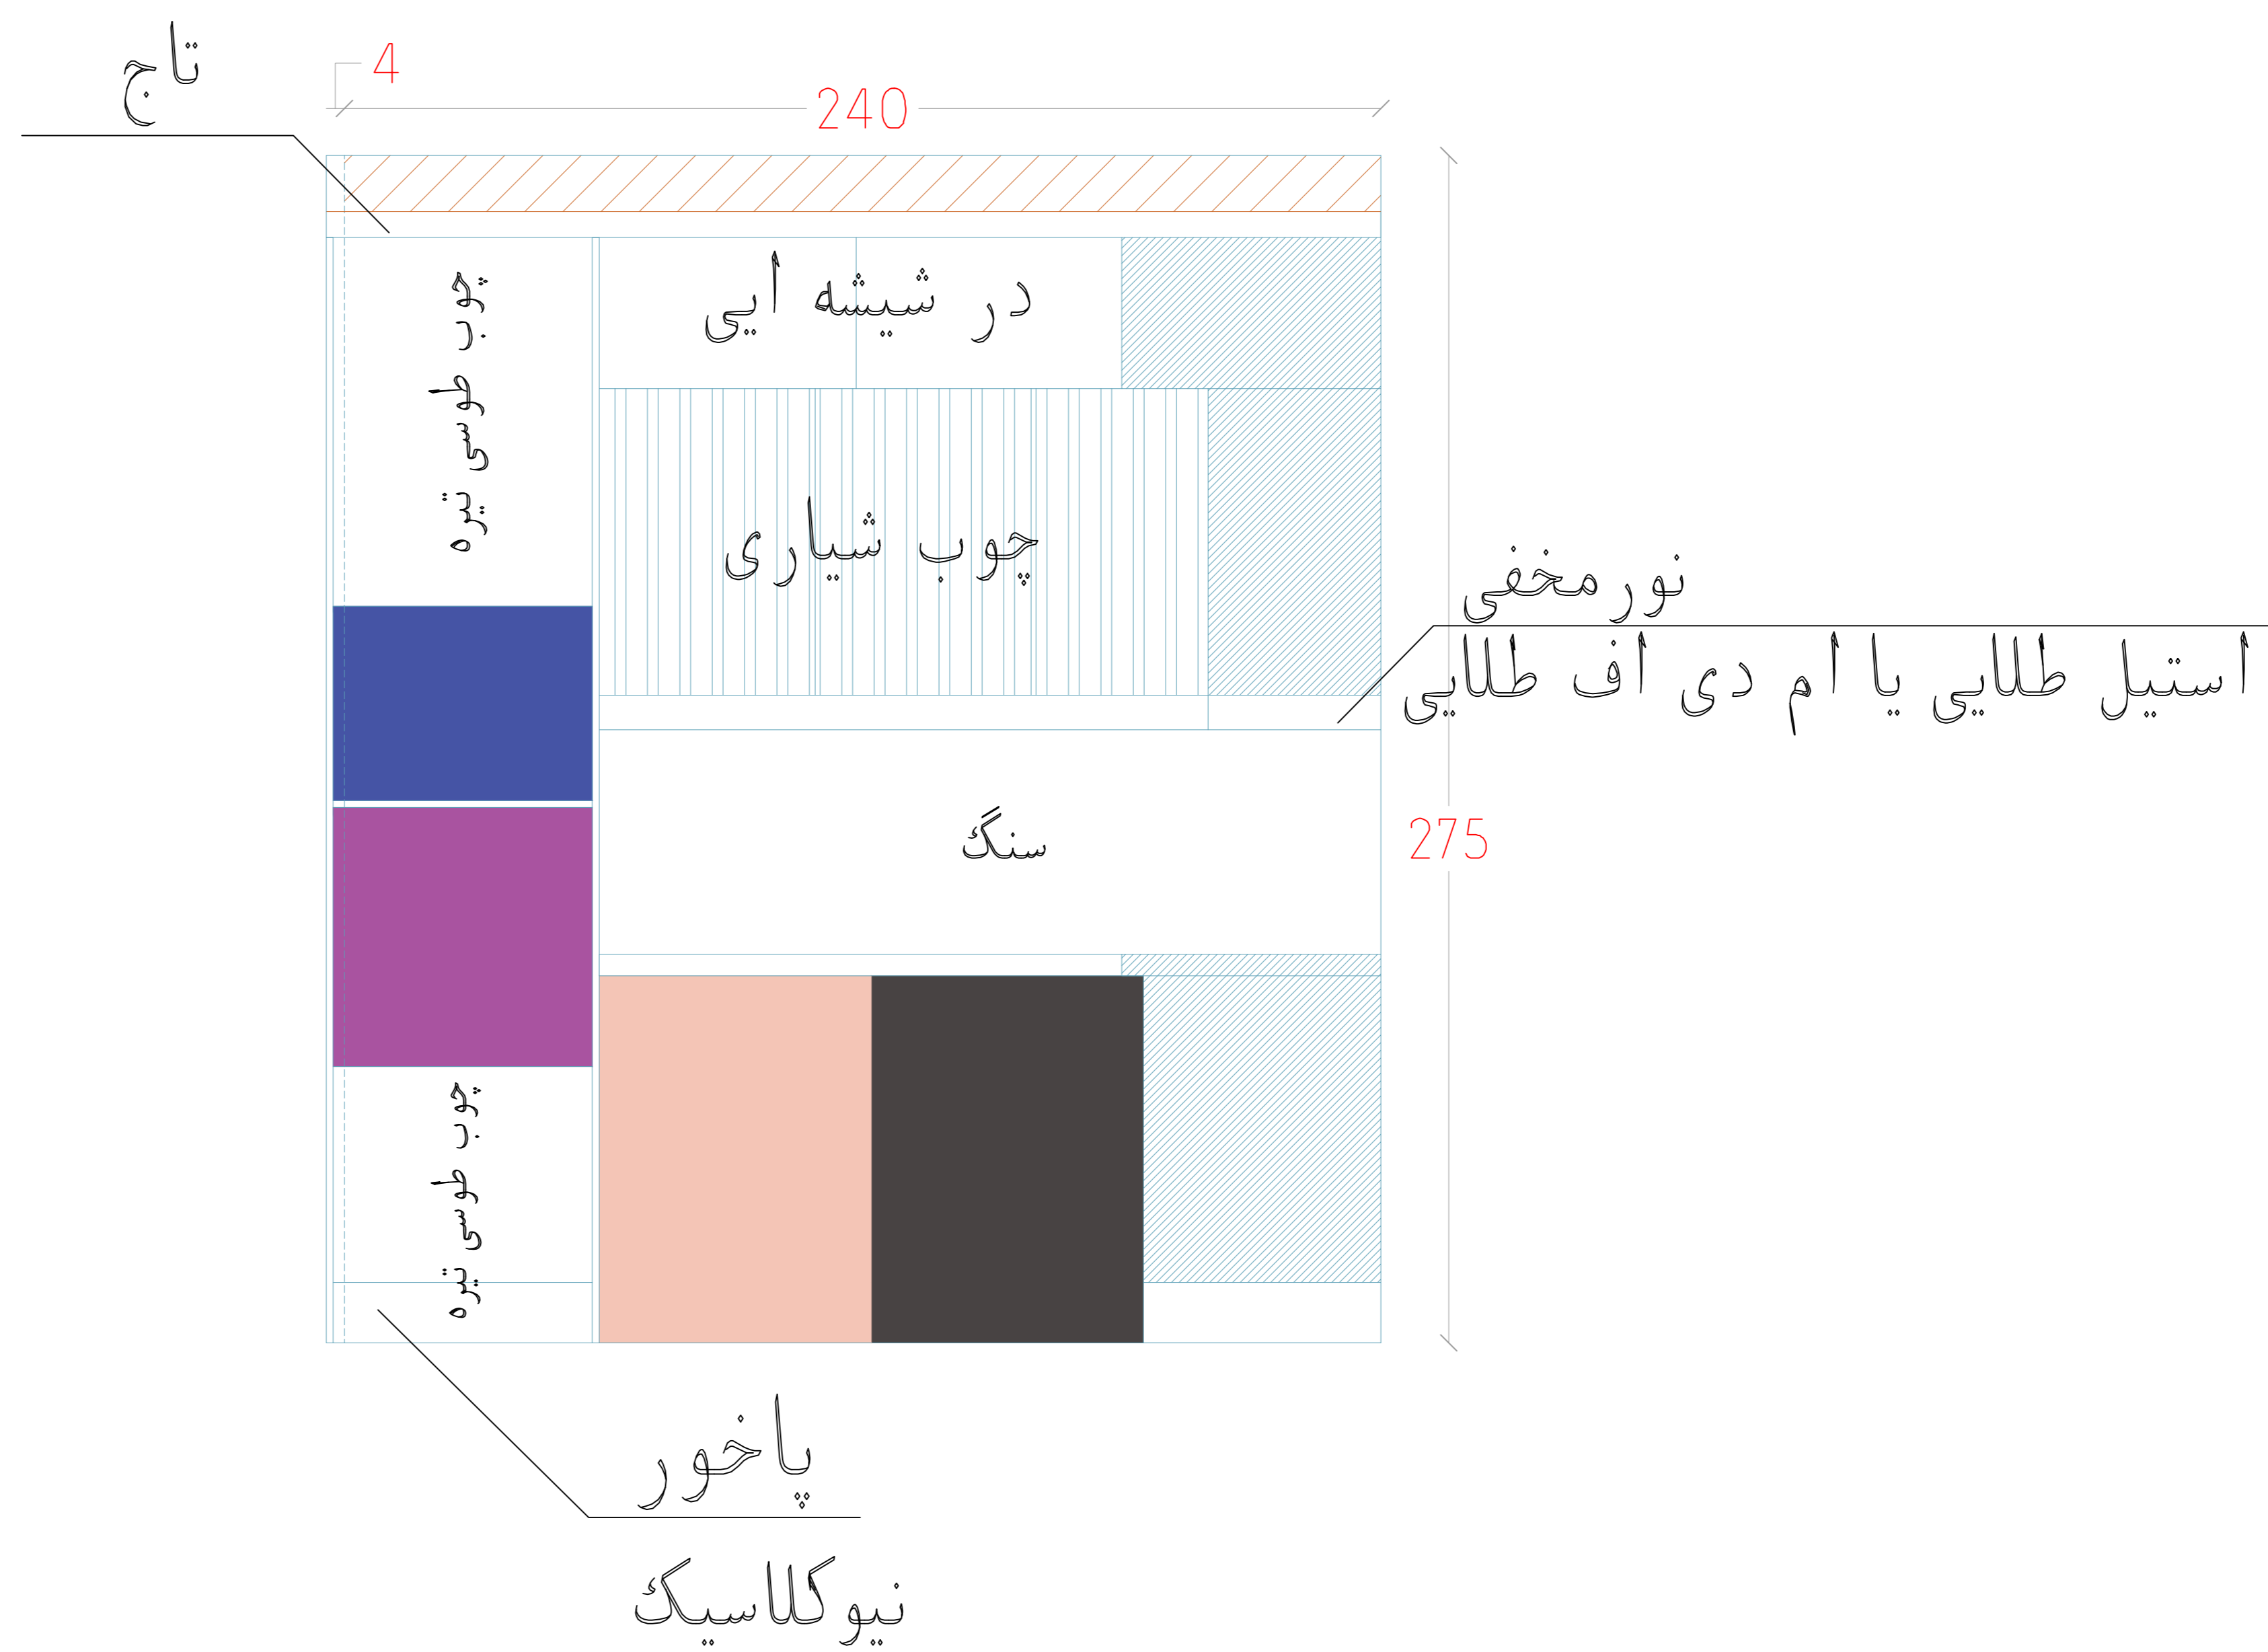

LOCATON - C VIEW 2

فر و ماکروفر

گاز

سینک

یخچال

کناف

ماشین لباس شویی

ماشین ظرف شویی

فضاهای ایجاد شده

وضع موجود

Sheet number	09		View code	plan
Space:	ابعاد کابینت	Scale:	Type: Plan / Dimension