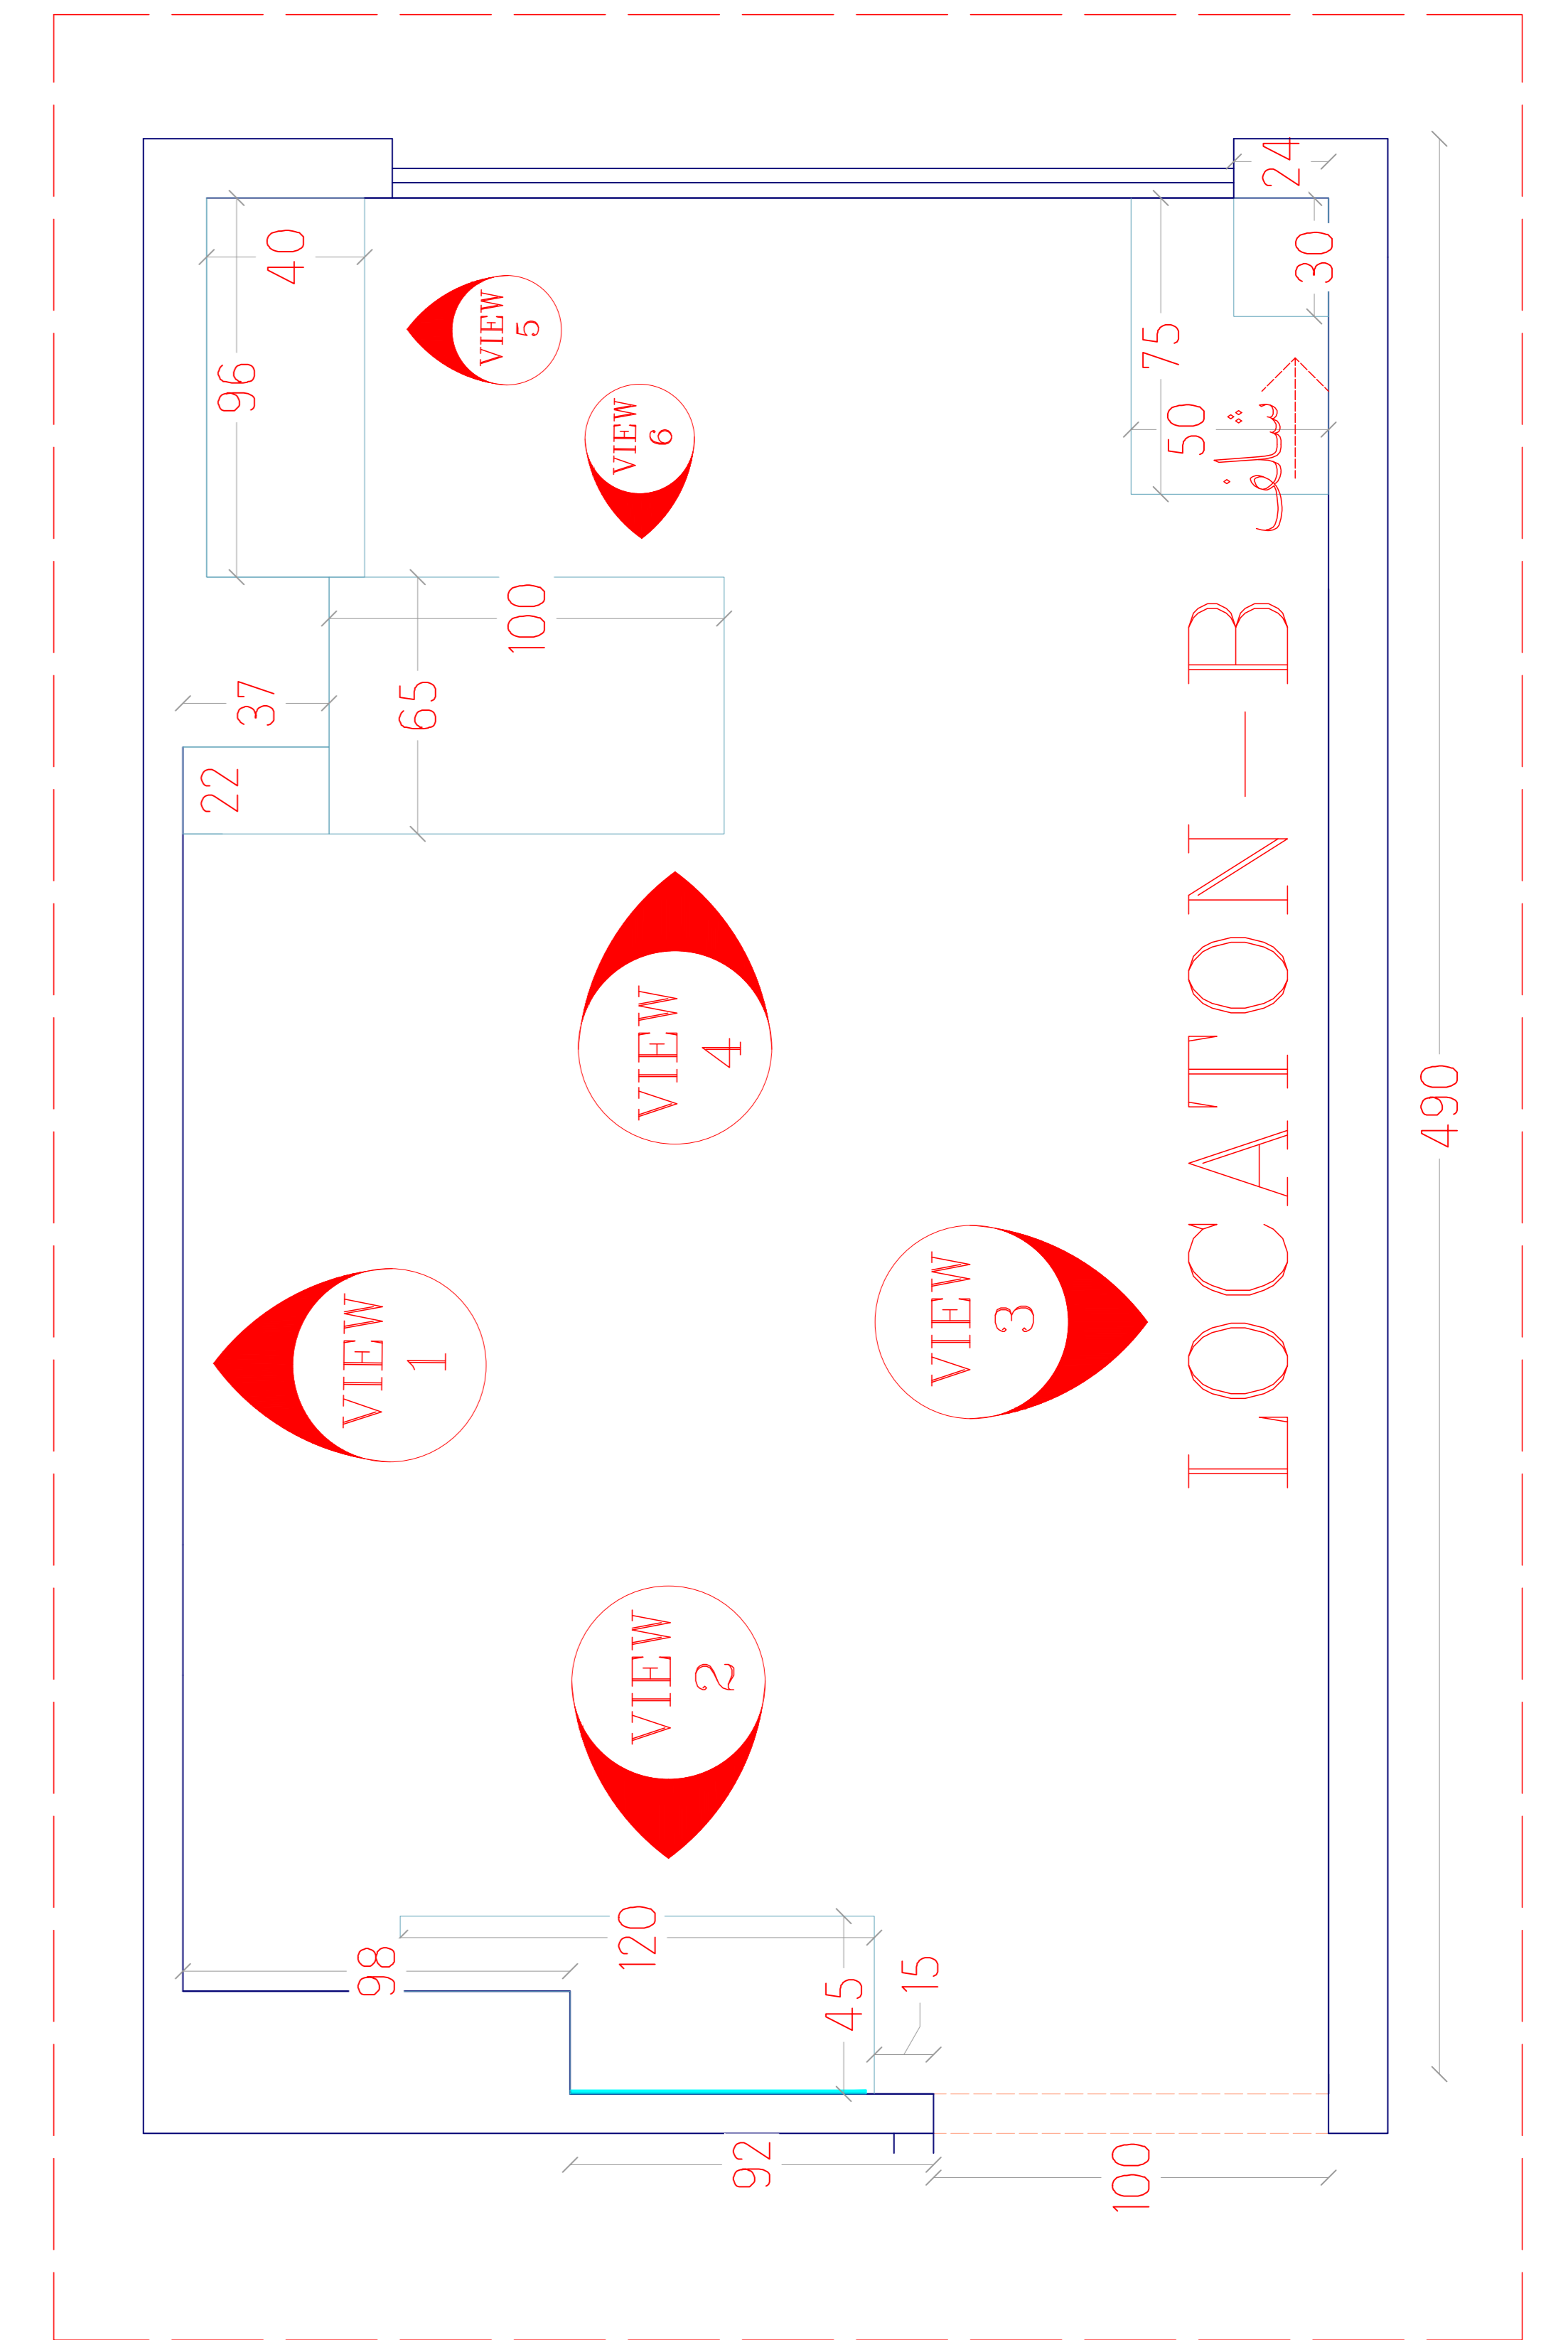

LOCATON - B

Sheet number	Space:			Scale:	Type: Plan / Dimension	View code
32	رتدر					plan