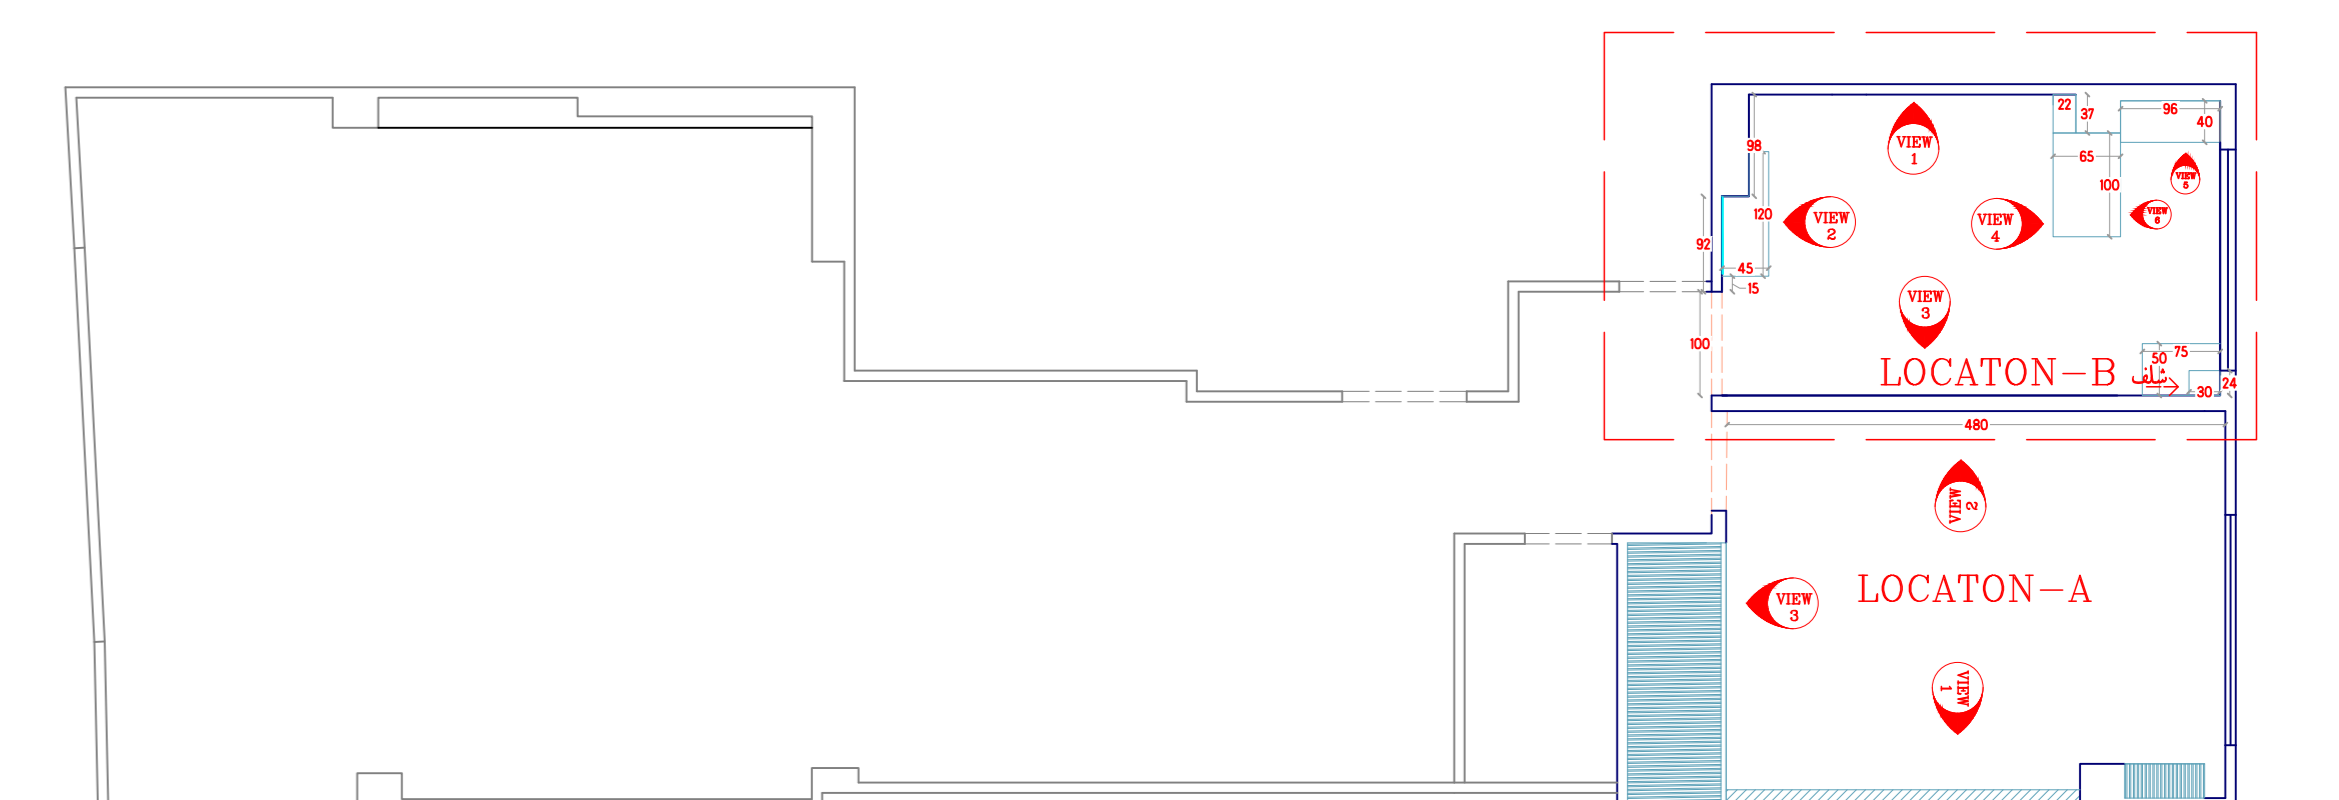

# LOCATON - B

Sheet number	Space:			رتدر	Scale:	Type: Plan / Dimension	View code
33							plan