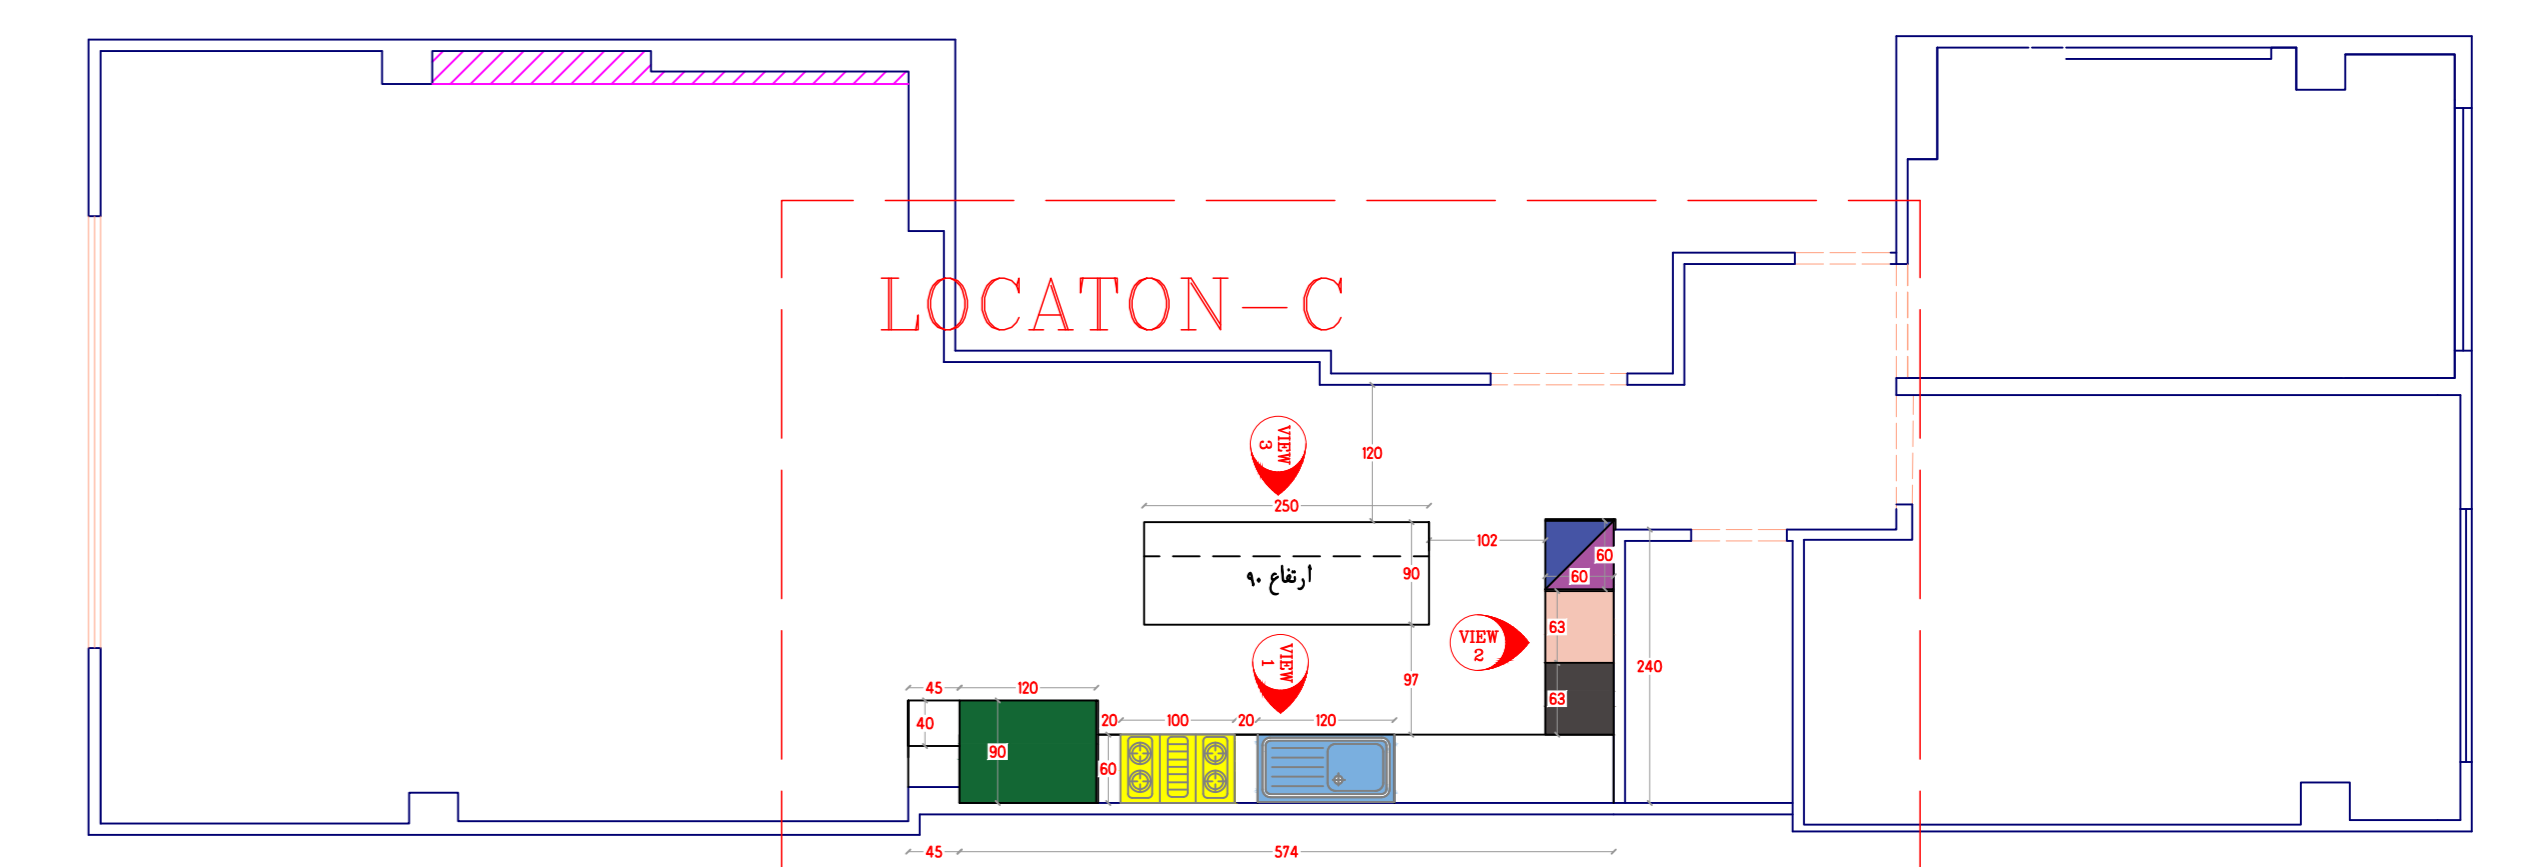

Sheet number				View code
06	Space: رندر	Scale:	Type: Plan / Dimension	plan