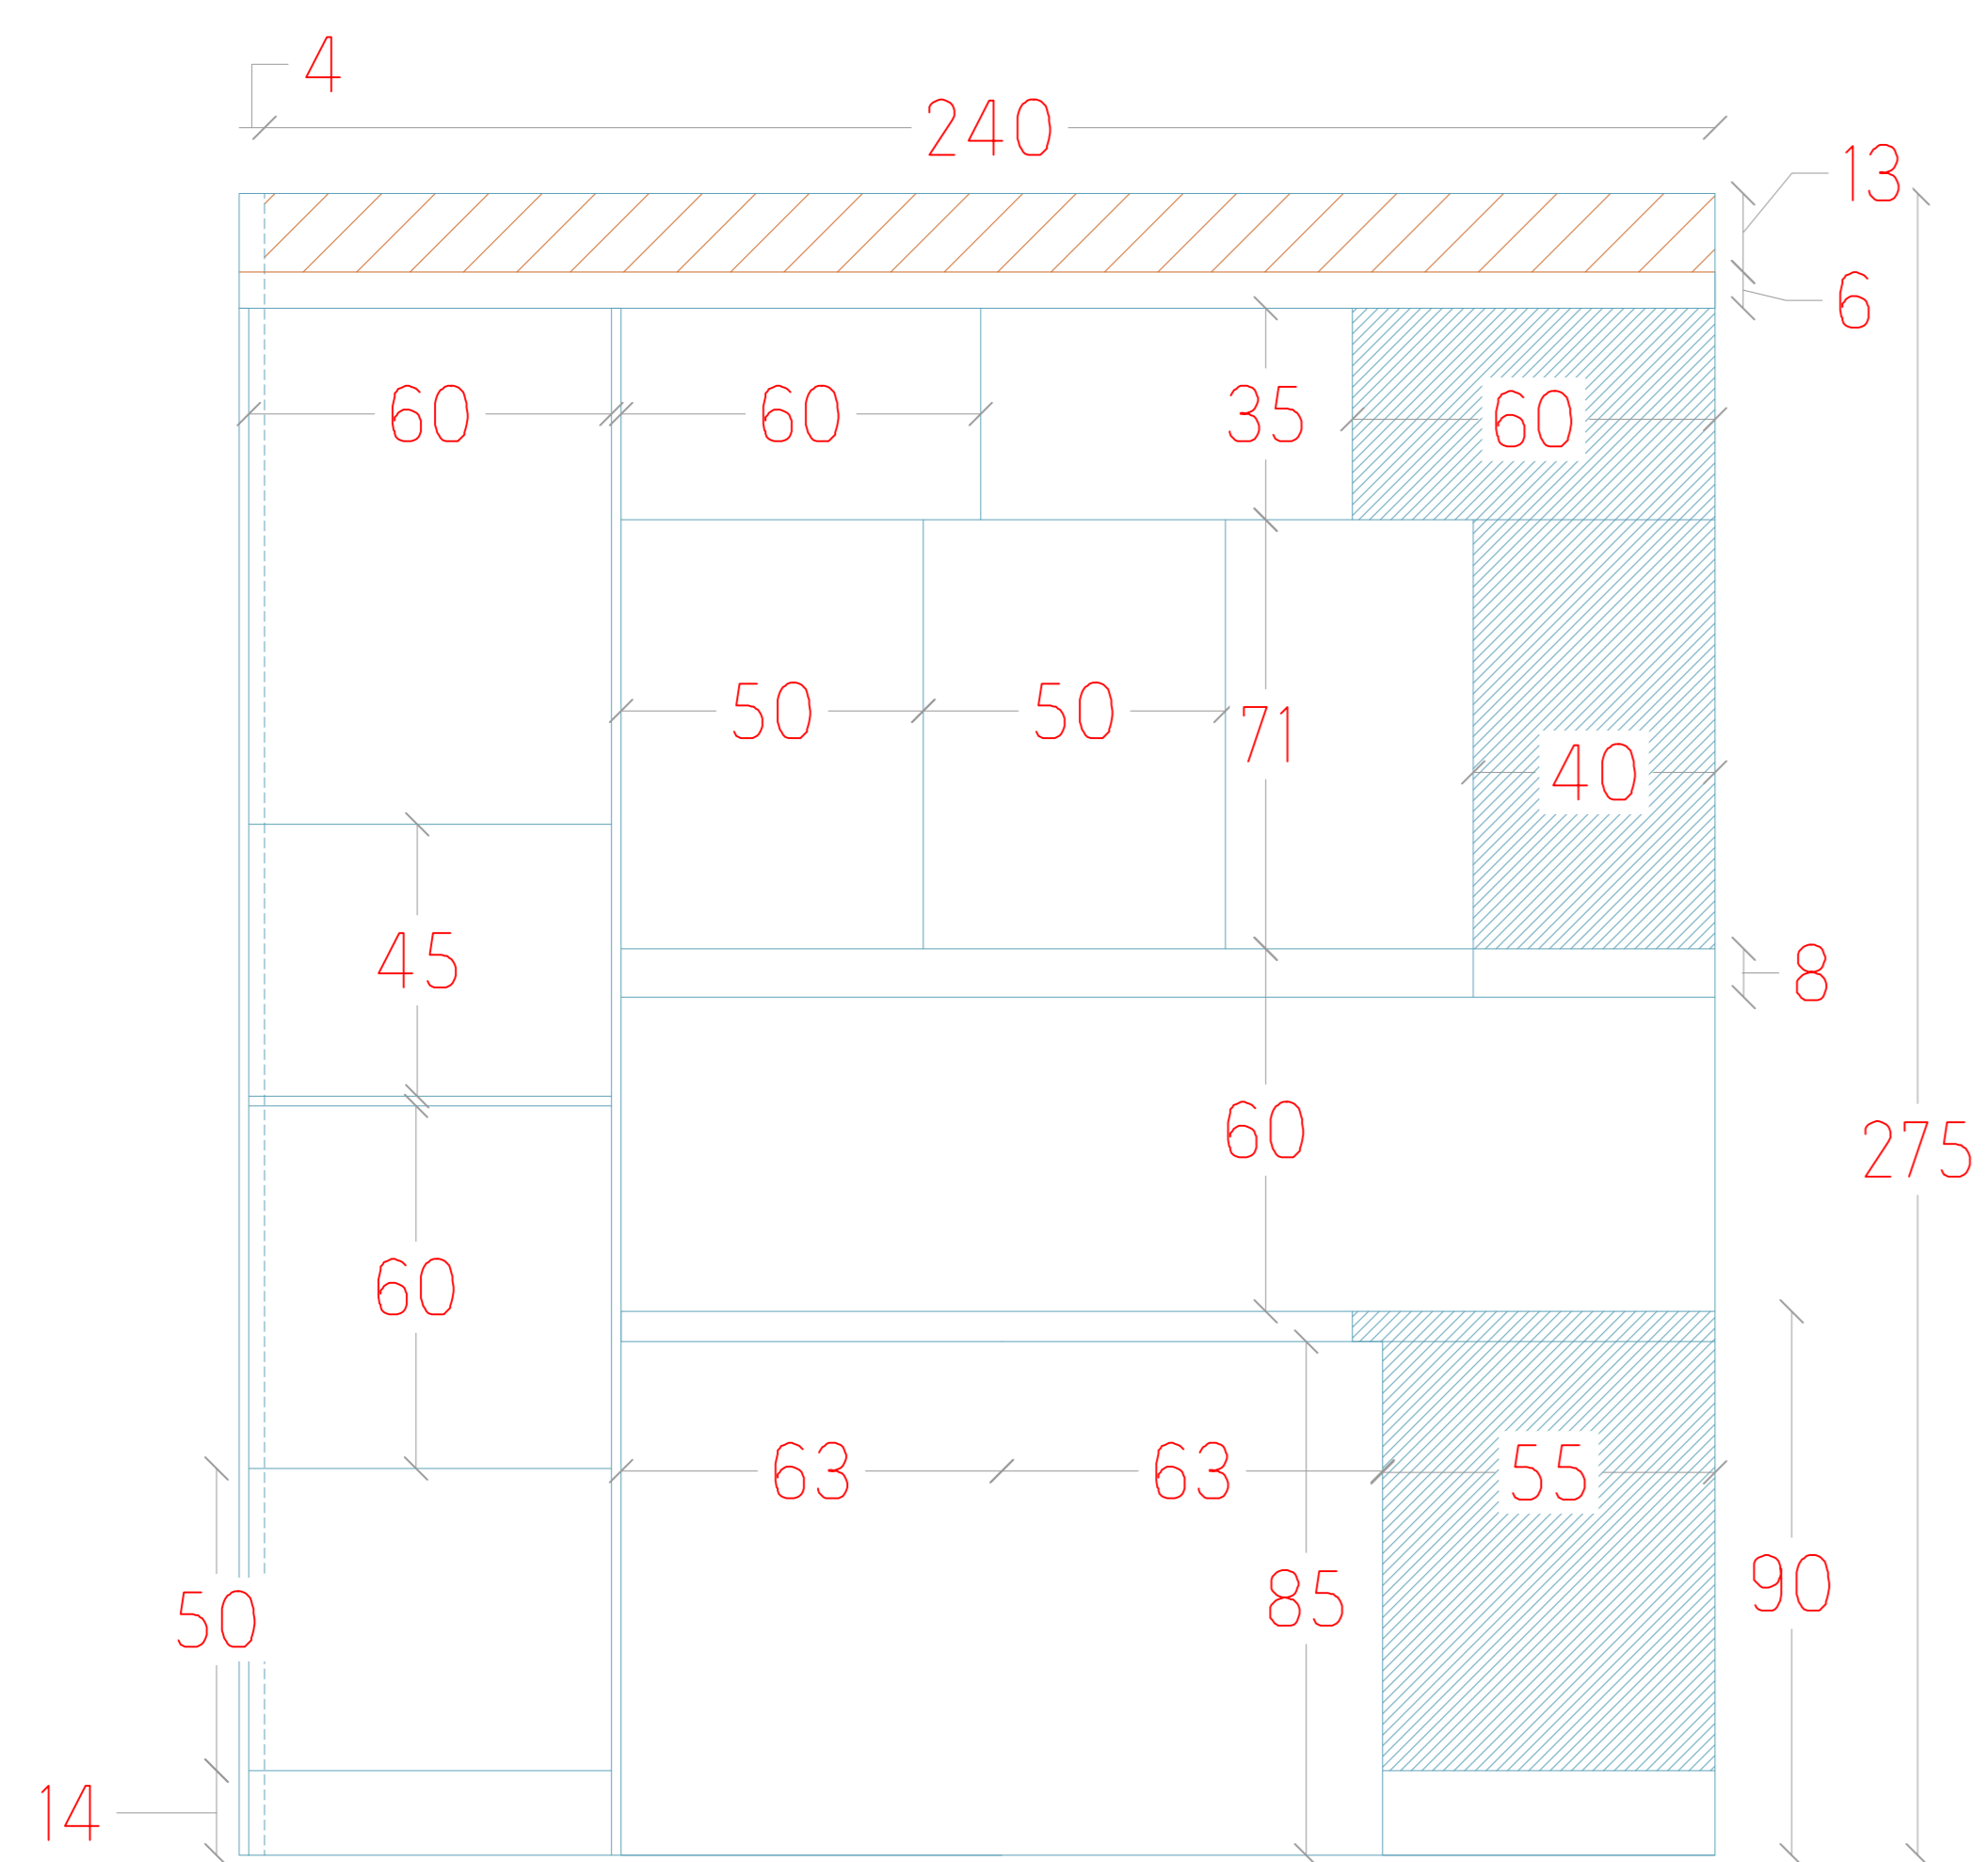

LOCATON - C VIEW 2

فر و ماکروفر

گاز

سینک

یخچال

کناف

ماشین لباس شویی

ماشین ظرف شویی

فضاهای ایجاد شده

وضع موجود

Sheet number	09		View code	plan
Space:	ابعاد کابینت	Scale:	Type: Plan / Dimension