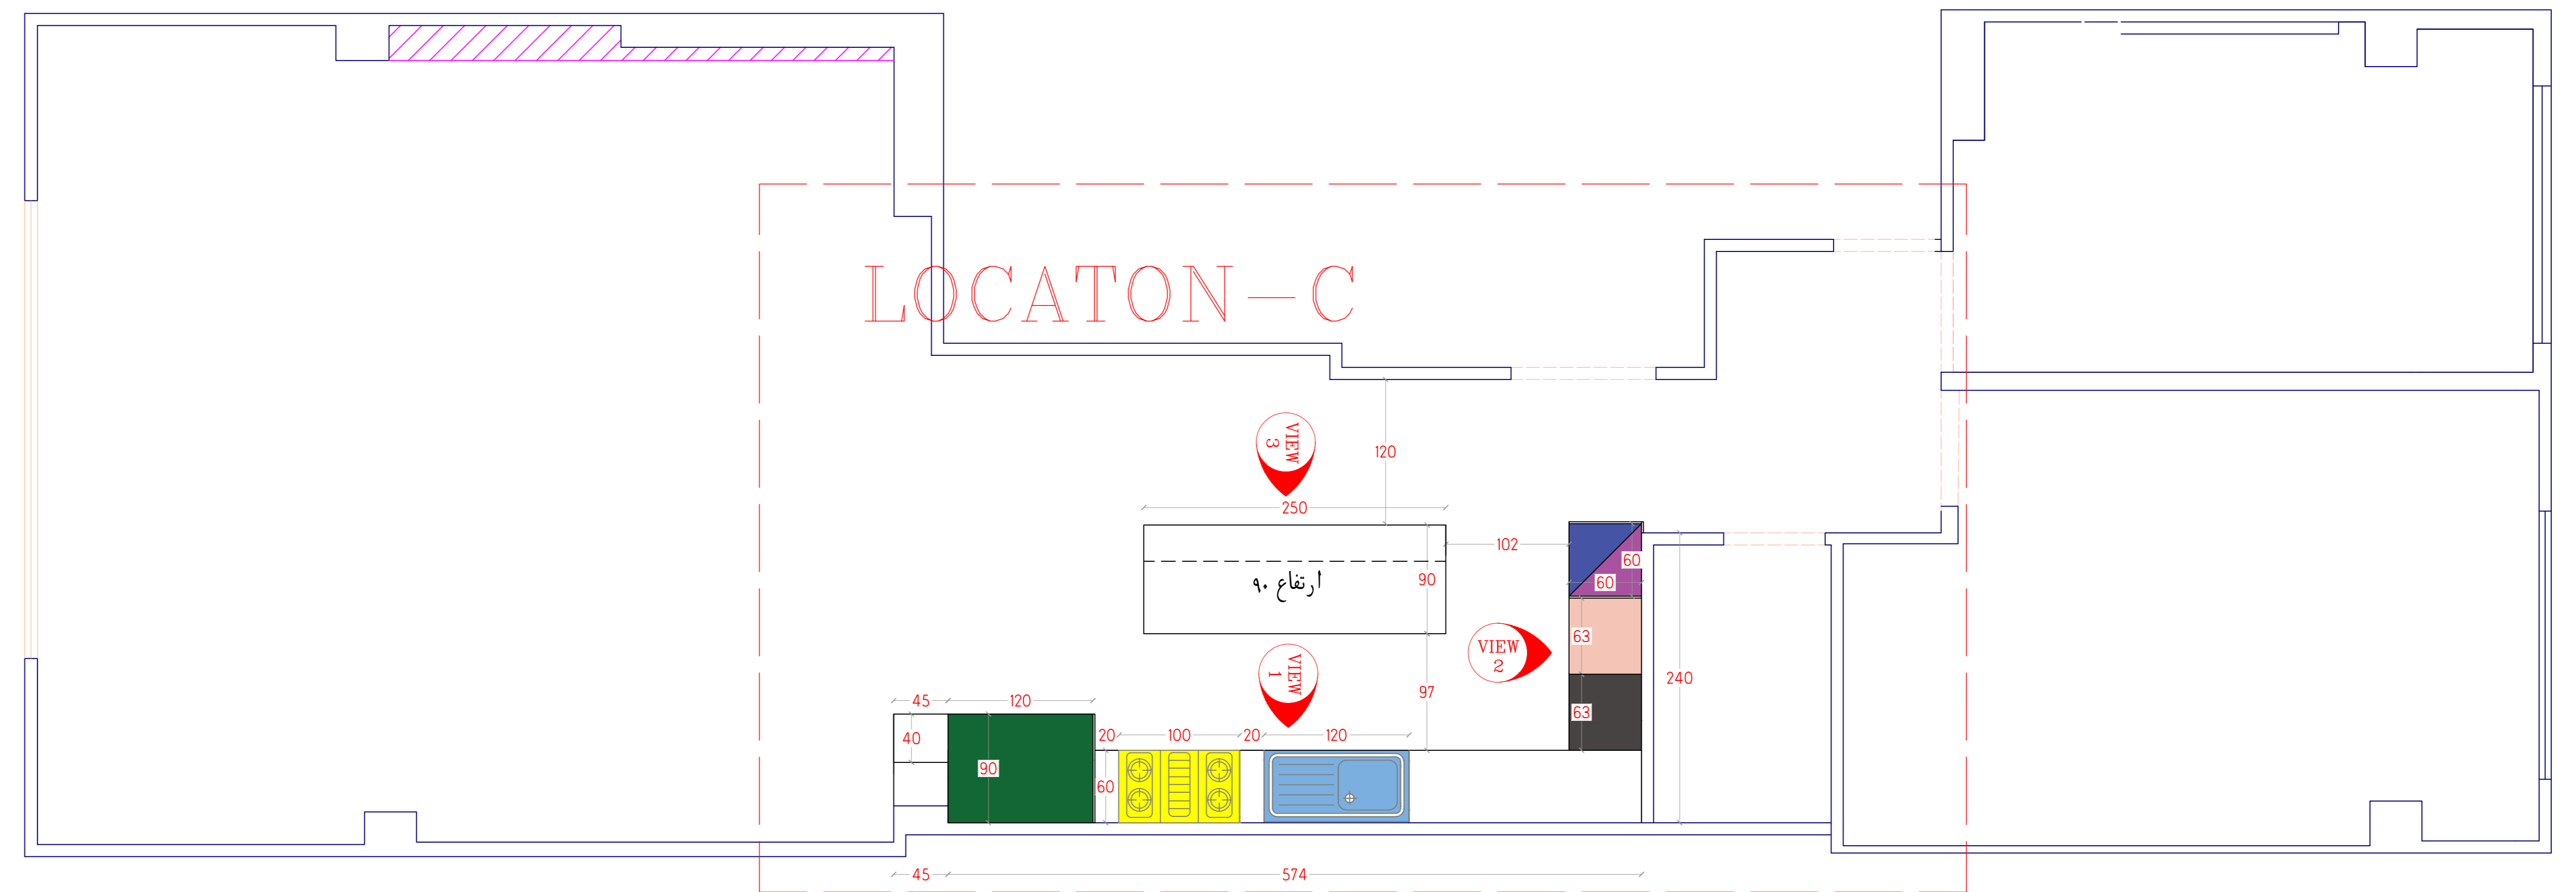

Scale:

Type: Plan / Dimension

View code

plan

# LOCATON - C VIEW 1

- فر و ماکروفر
- گاز
- سینک
- یخچال
- کناف
- فضاهای ایجاد شده
- وضع موجود
- ماشین ظرف شویی
- ماشین لباس شویی

Sheet number			View code
08	Space: <b>ابعاد کابینت</b>	Scale:	plan
		Type: Plan / Dimension	

# LOCATON-D VIEW 2

Sheet number	Space:	Scale:	Type: Plan / Dimension	View code
16	ابعاد سالن		Plan / Dimension	plan