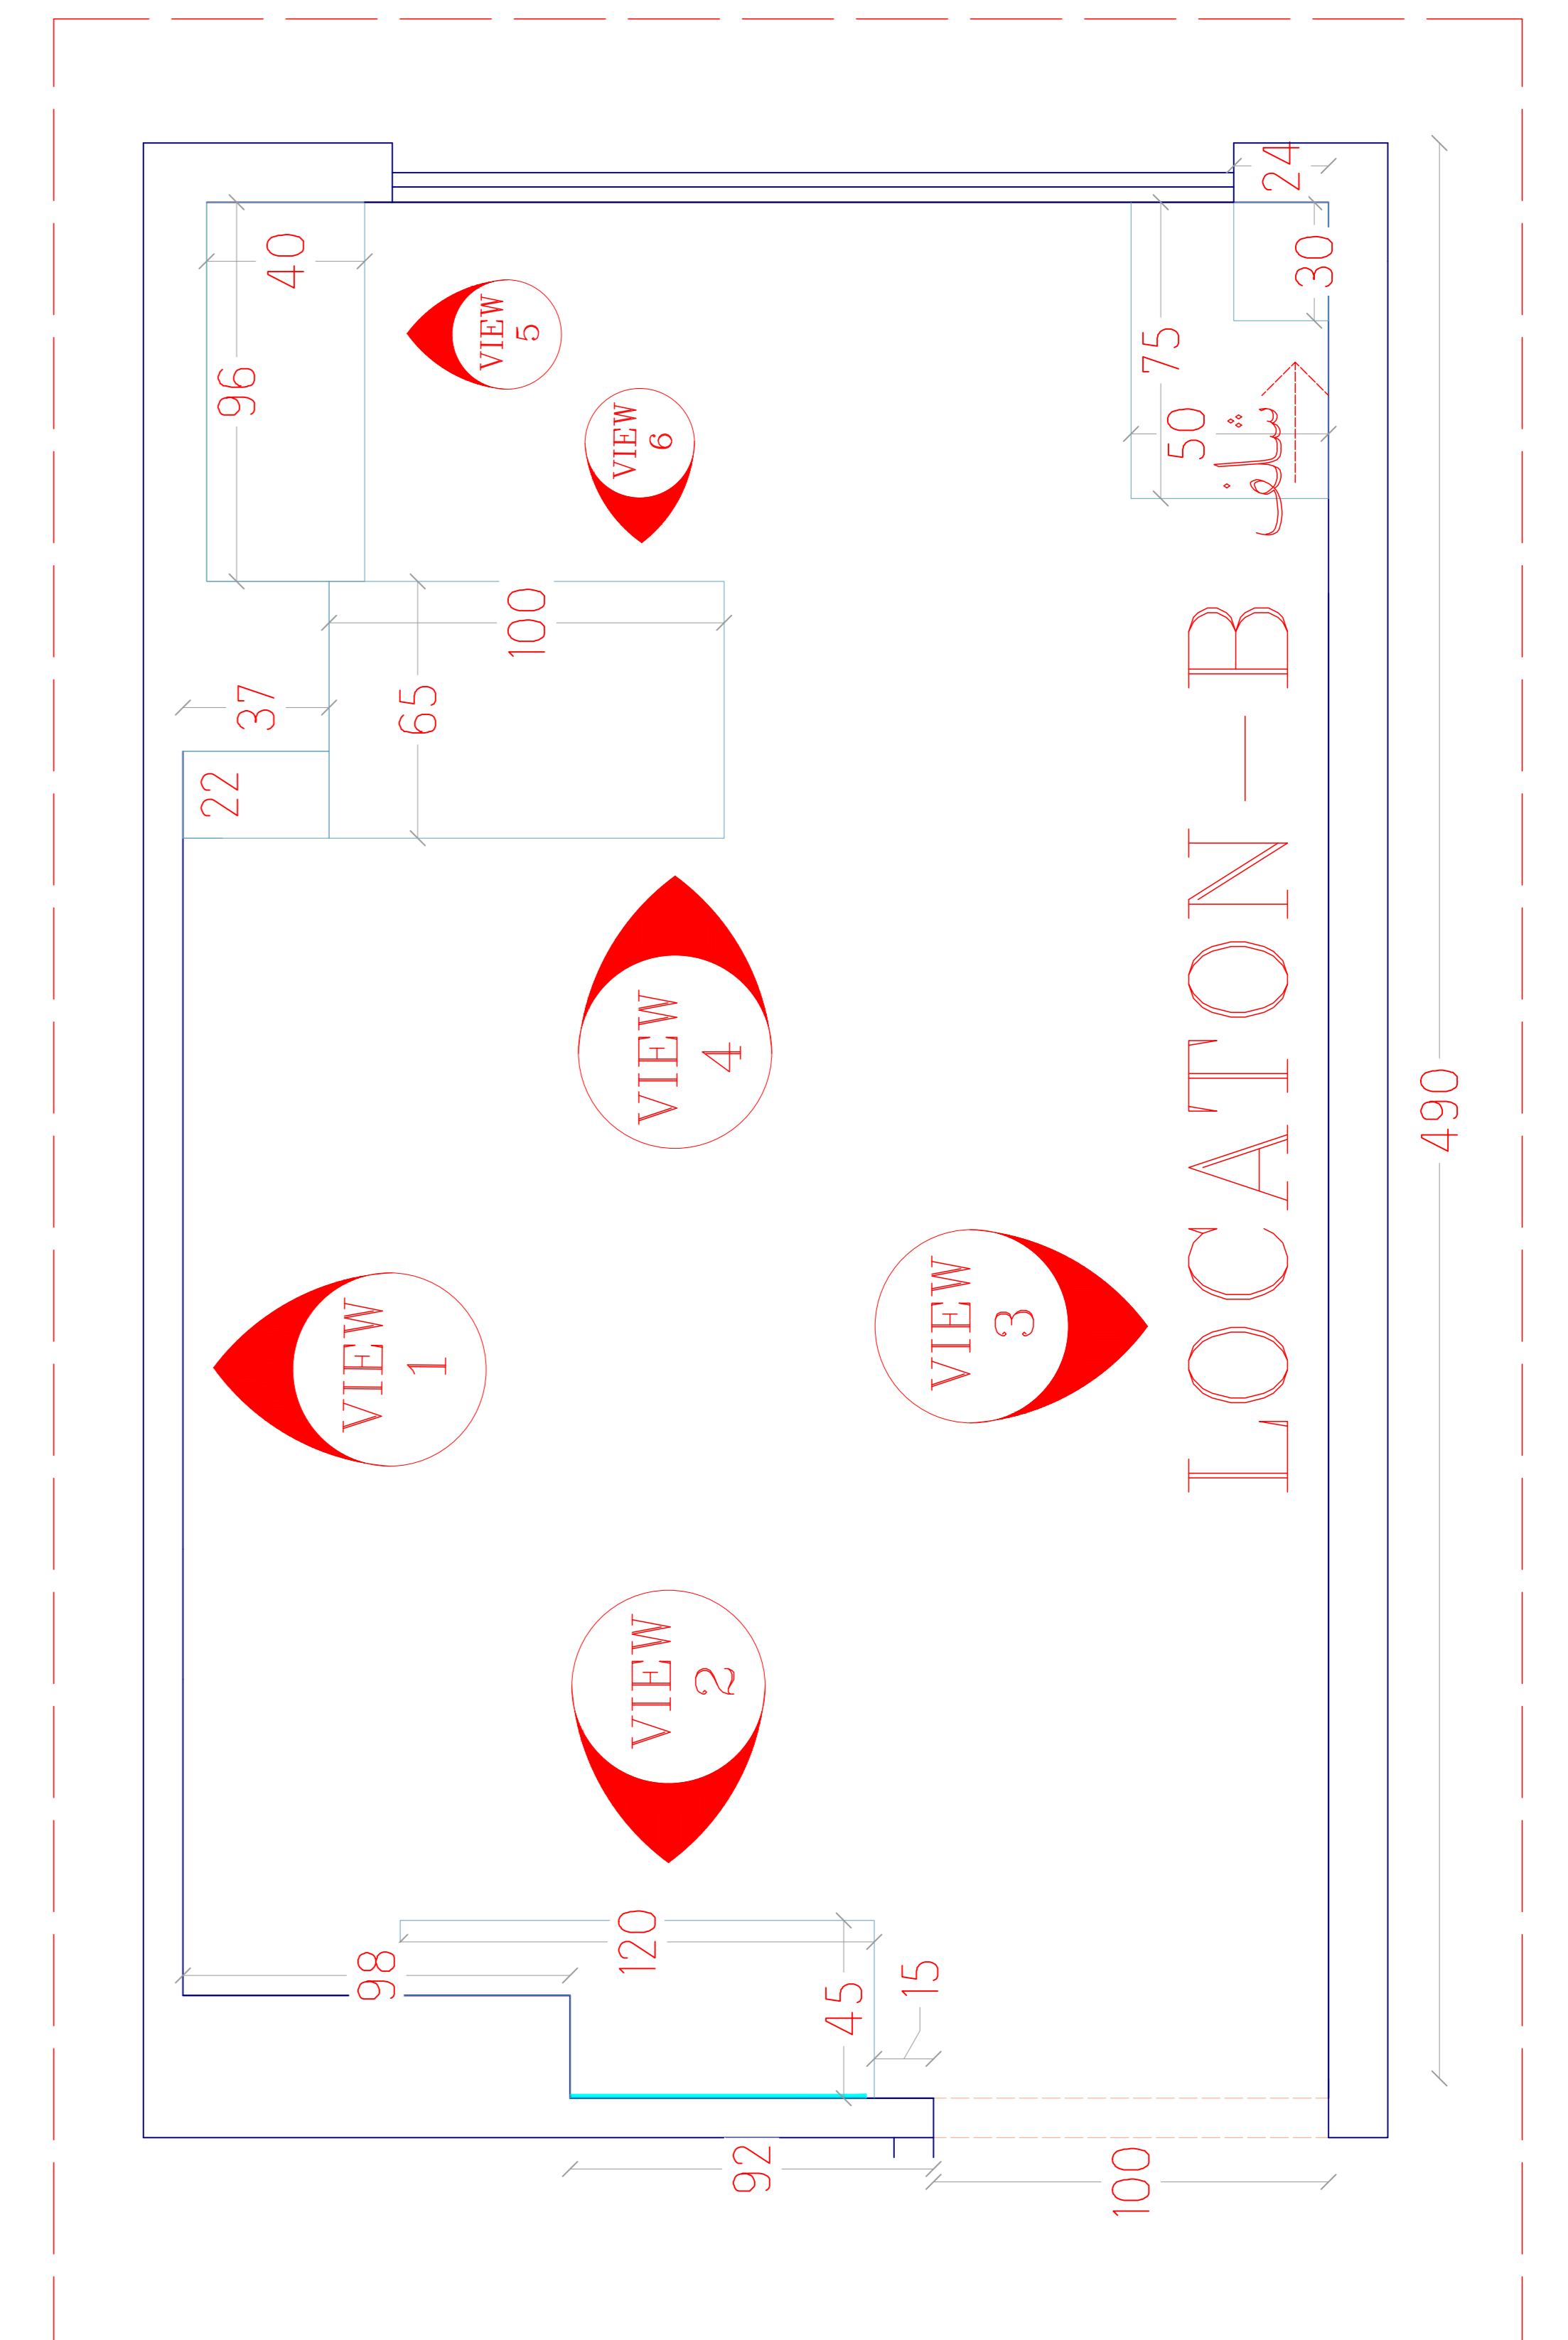

LOCATON - B

Sheet number	Space:			رتدر	Scale:	Type: Plan / Dimension	View code
33							plan