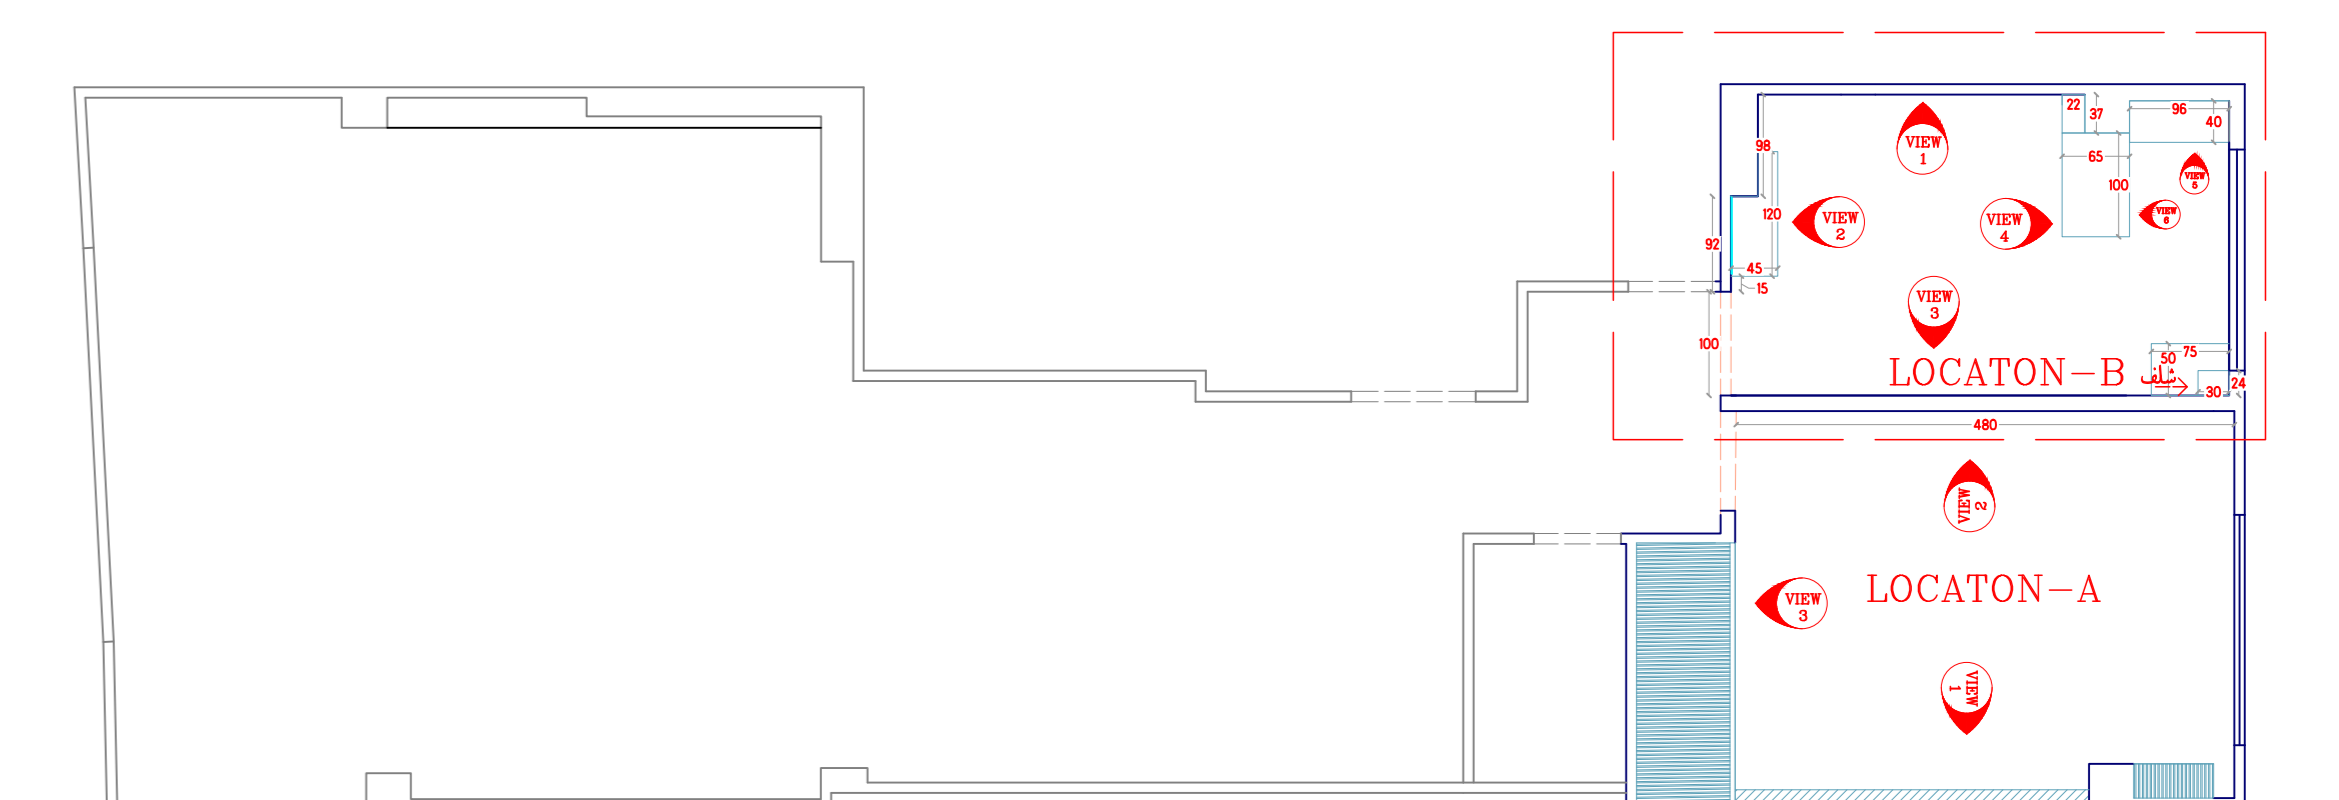

LOCATON - B

Sheet number	Space:			Scale:	Type: Plan / Dimension	View code
31	رتدر					plan