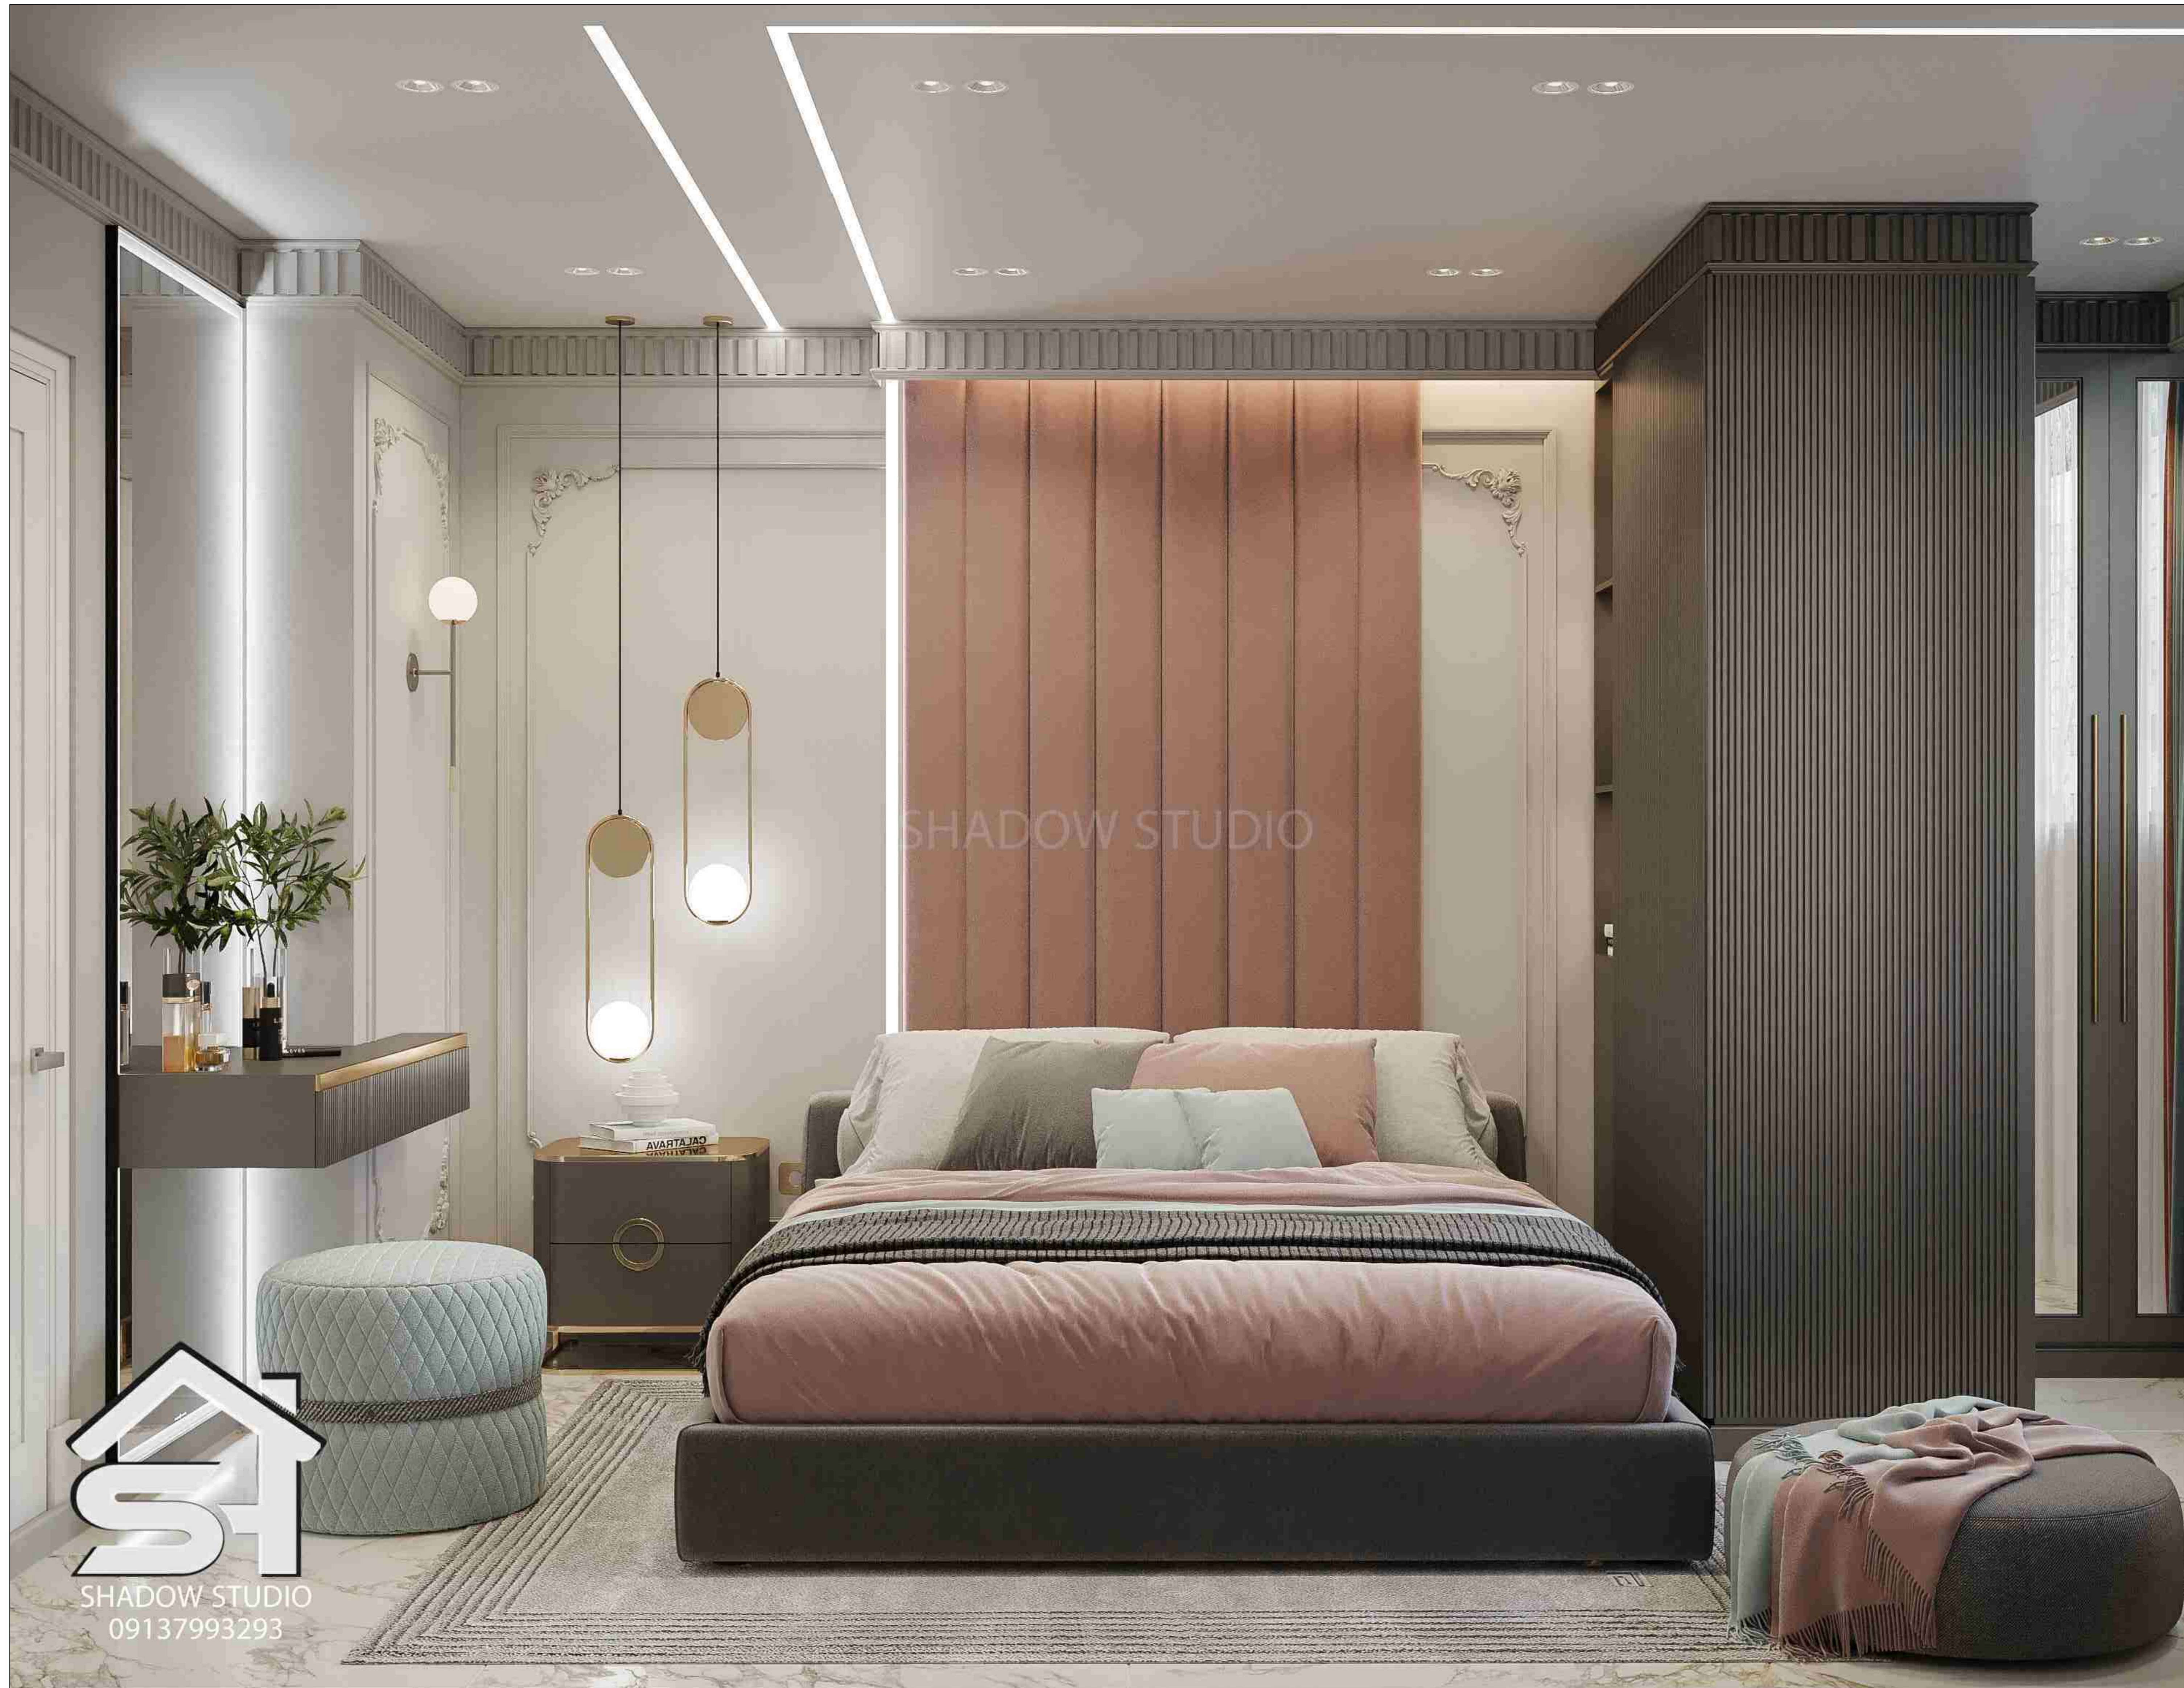

SHADOW STUDIO
09137993293

LOCATON - B