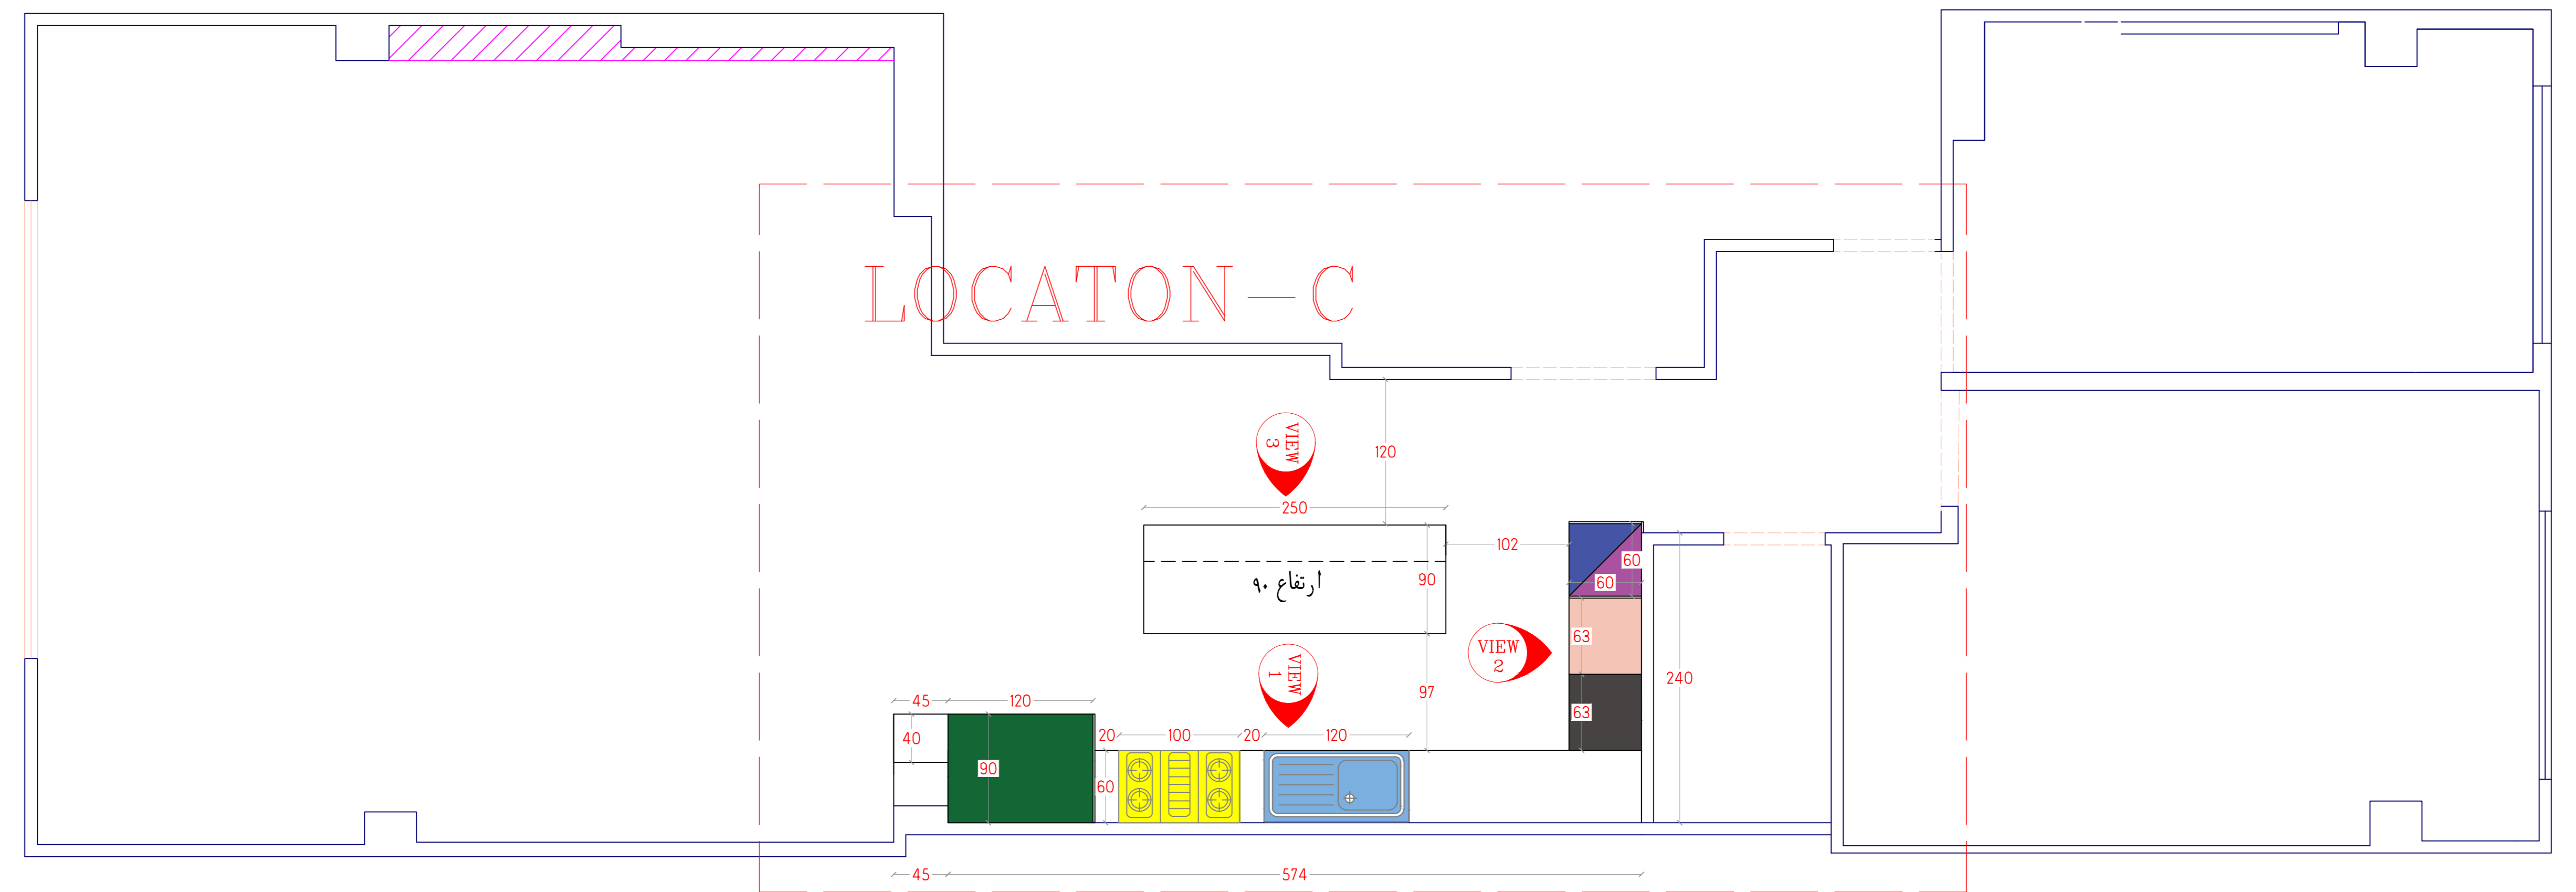

LOCATON - C VIEW 2

فر و ماکروفر

گاز

سینک

یخچال

کناف

ماشین لباس شویی

ماشین ظرف شویی

فضاهای ایجاد شده

وضع موجود

Sheet number	09		View code	plan
Space:	ابعاد کابینت	Scale:	Type: Plan / Dimension