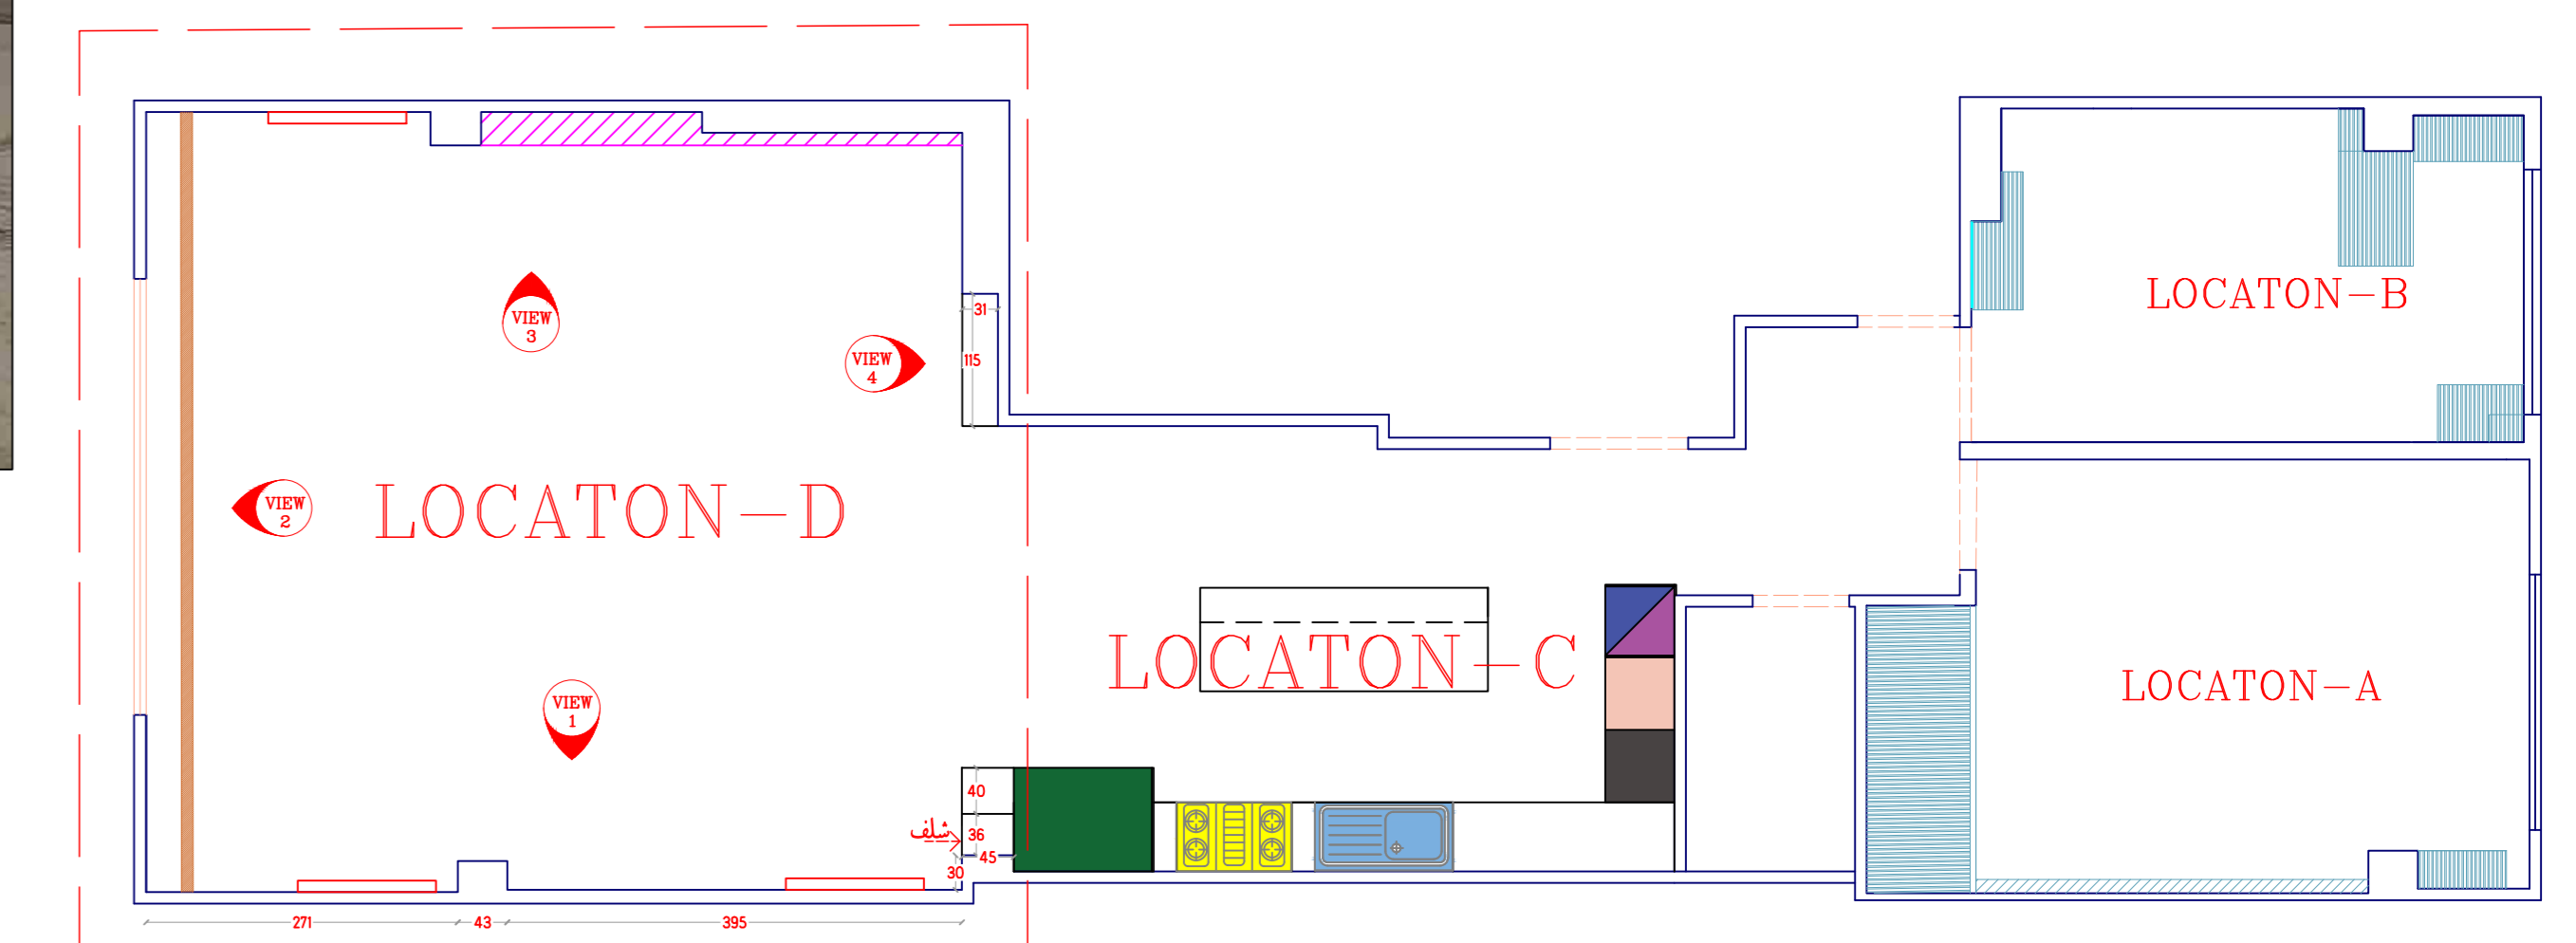

# LOCATON-D

  
 SHADOW STUDIO  
 09137993293

Sheet number	Space:	Scale:	Type: Plan / Dimension	View code
12	رندر		Plan / Dimension	plan

# LOCATON-D

**SHADOW STUDIO**  
09137993293

Sheet number	Space:	Scale:	Type: Plan / Dimension	View code
13	رندر		plan	