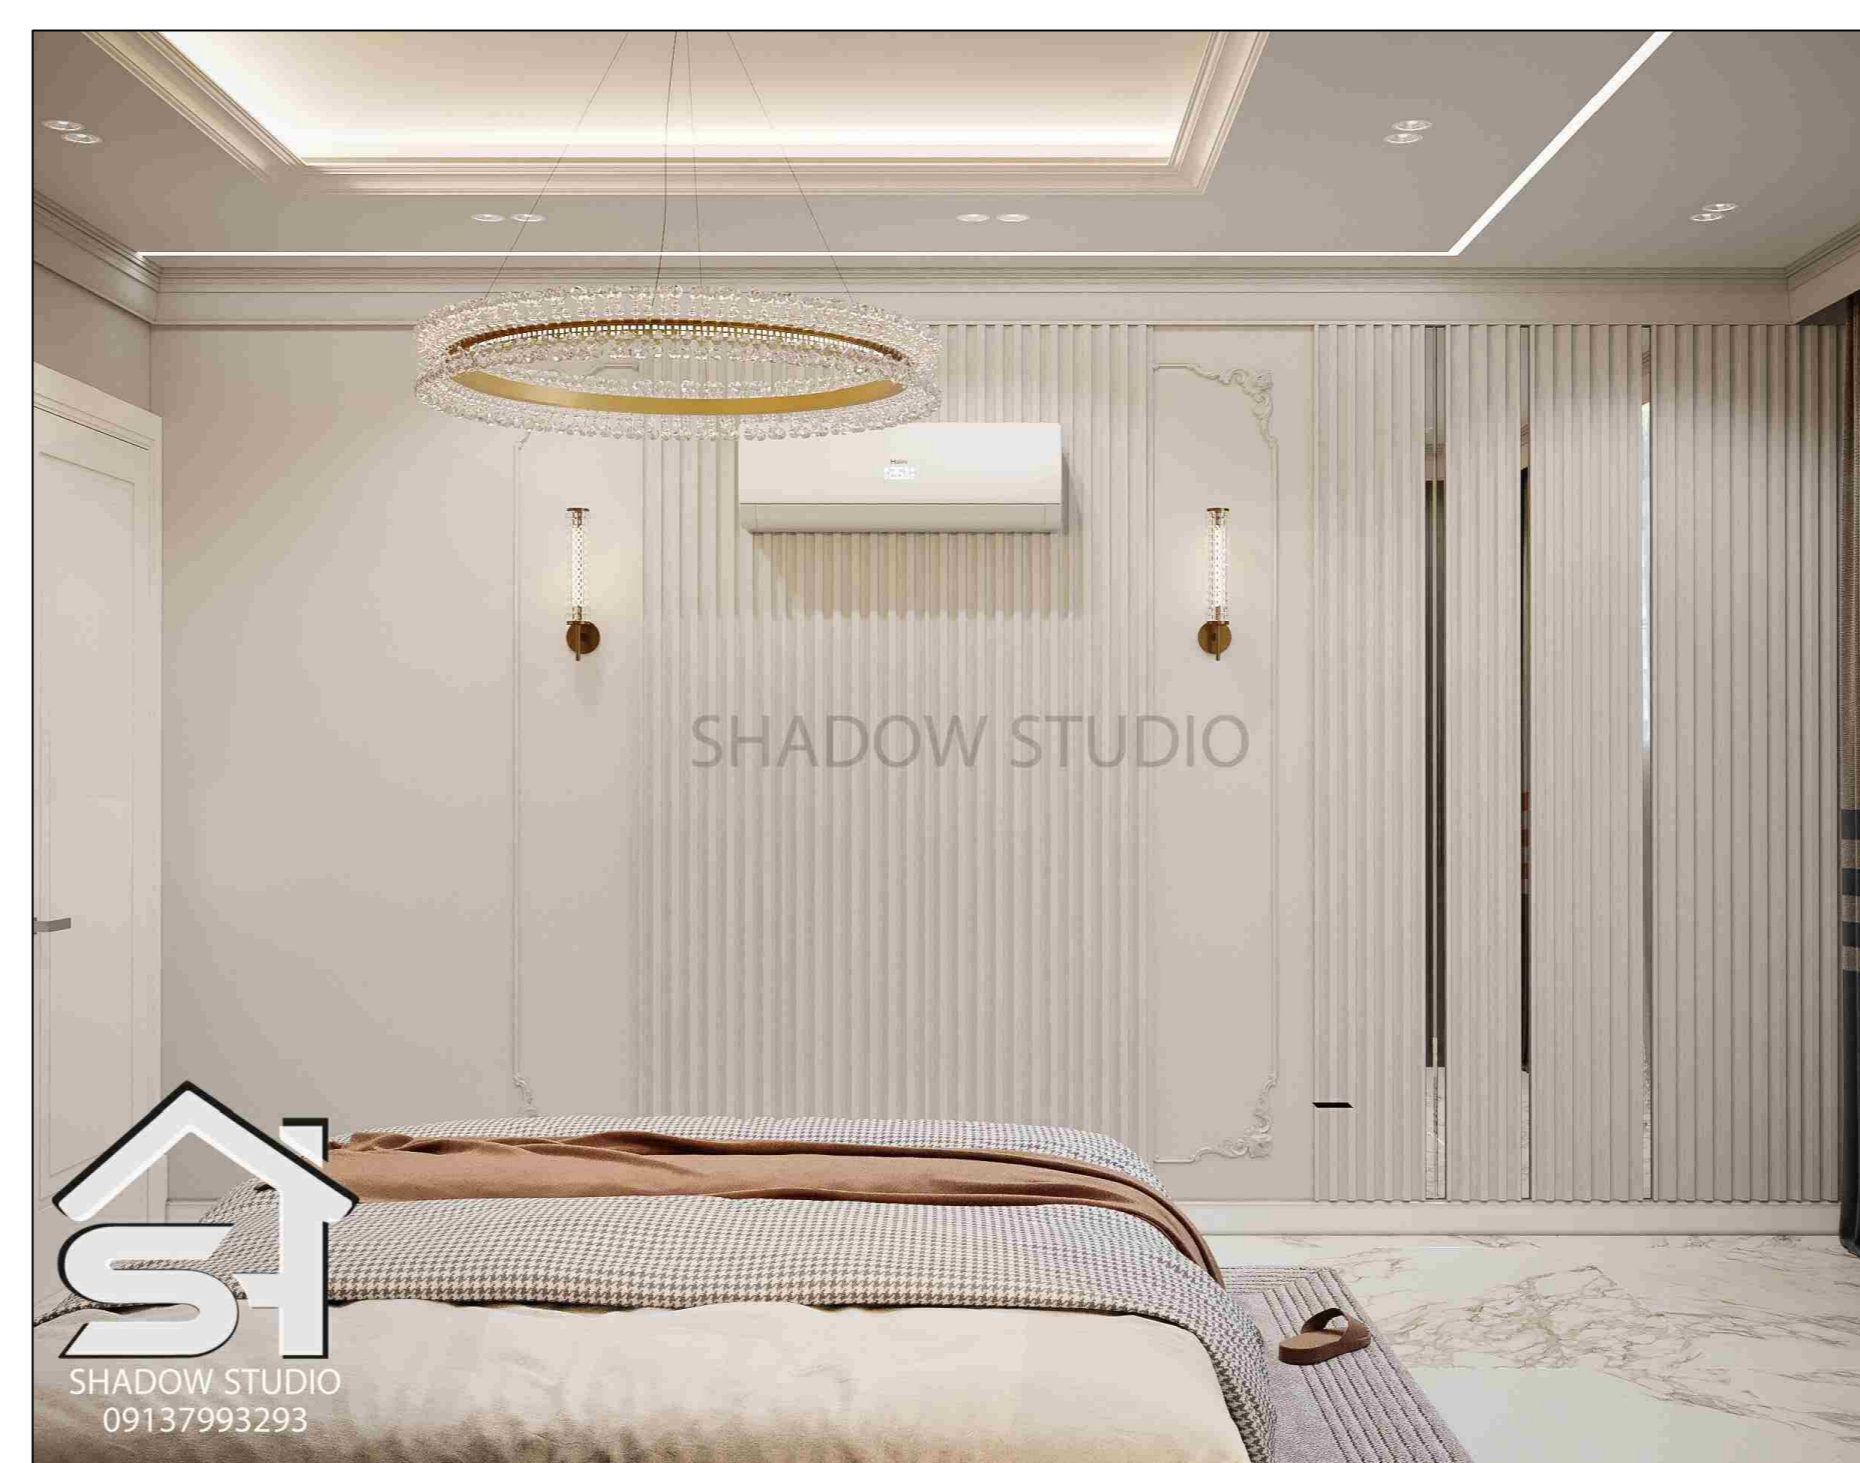

LOCATON-A VIEW 2

Sheet number	Space:		Scale:	Type: Plan / Dimension	View code
28	ابعاد اتاق پدرمادر			plan