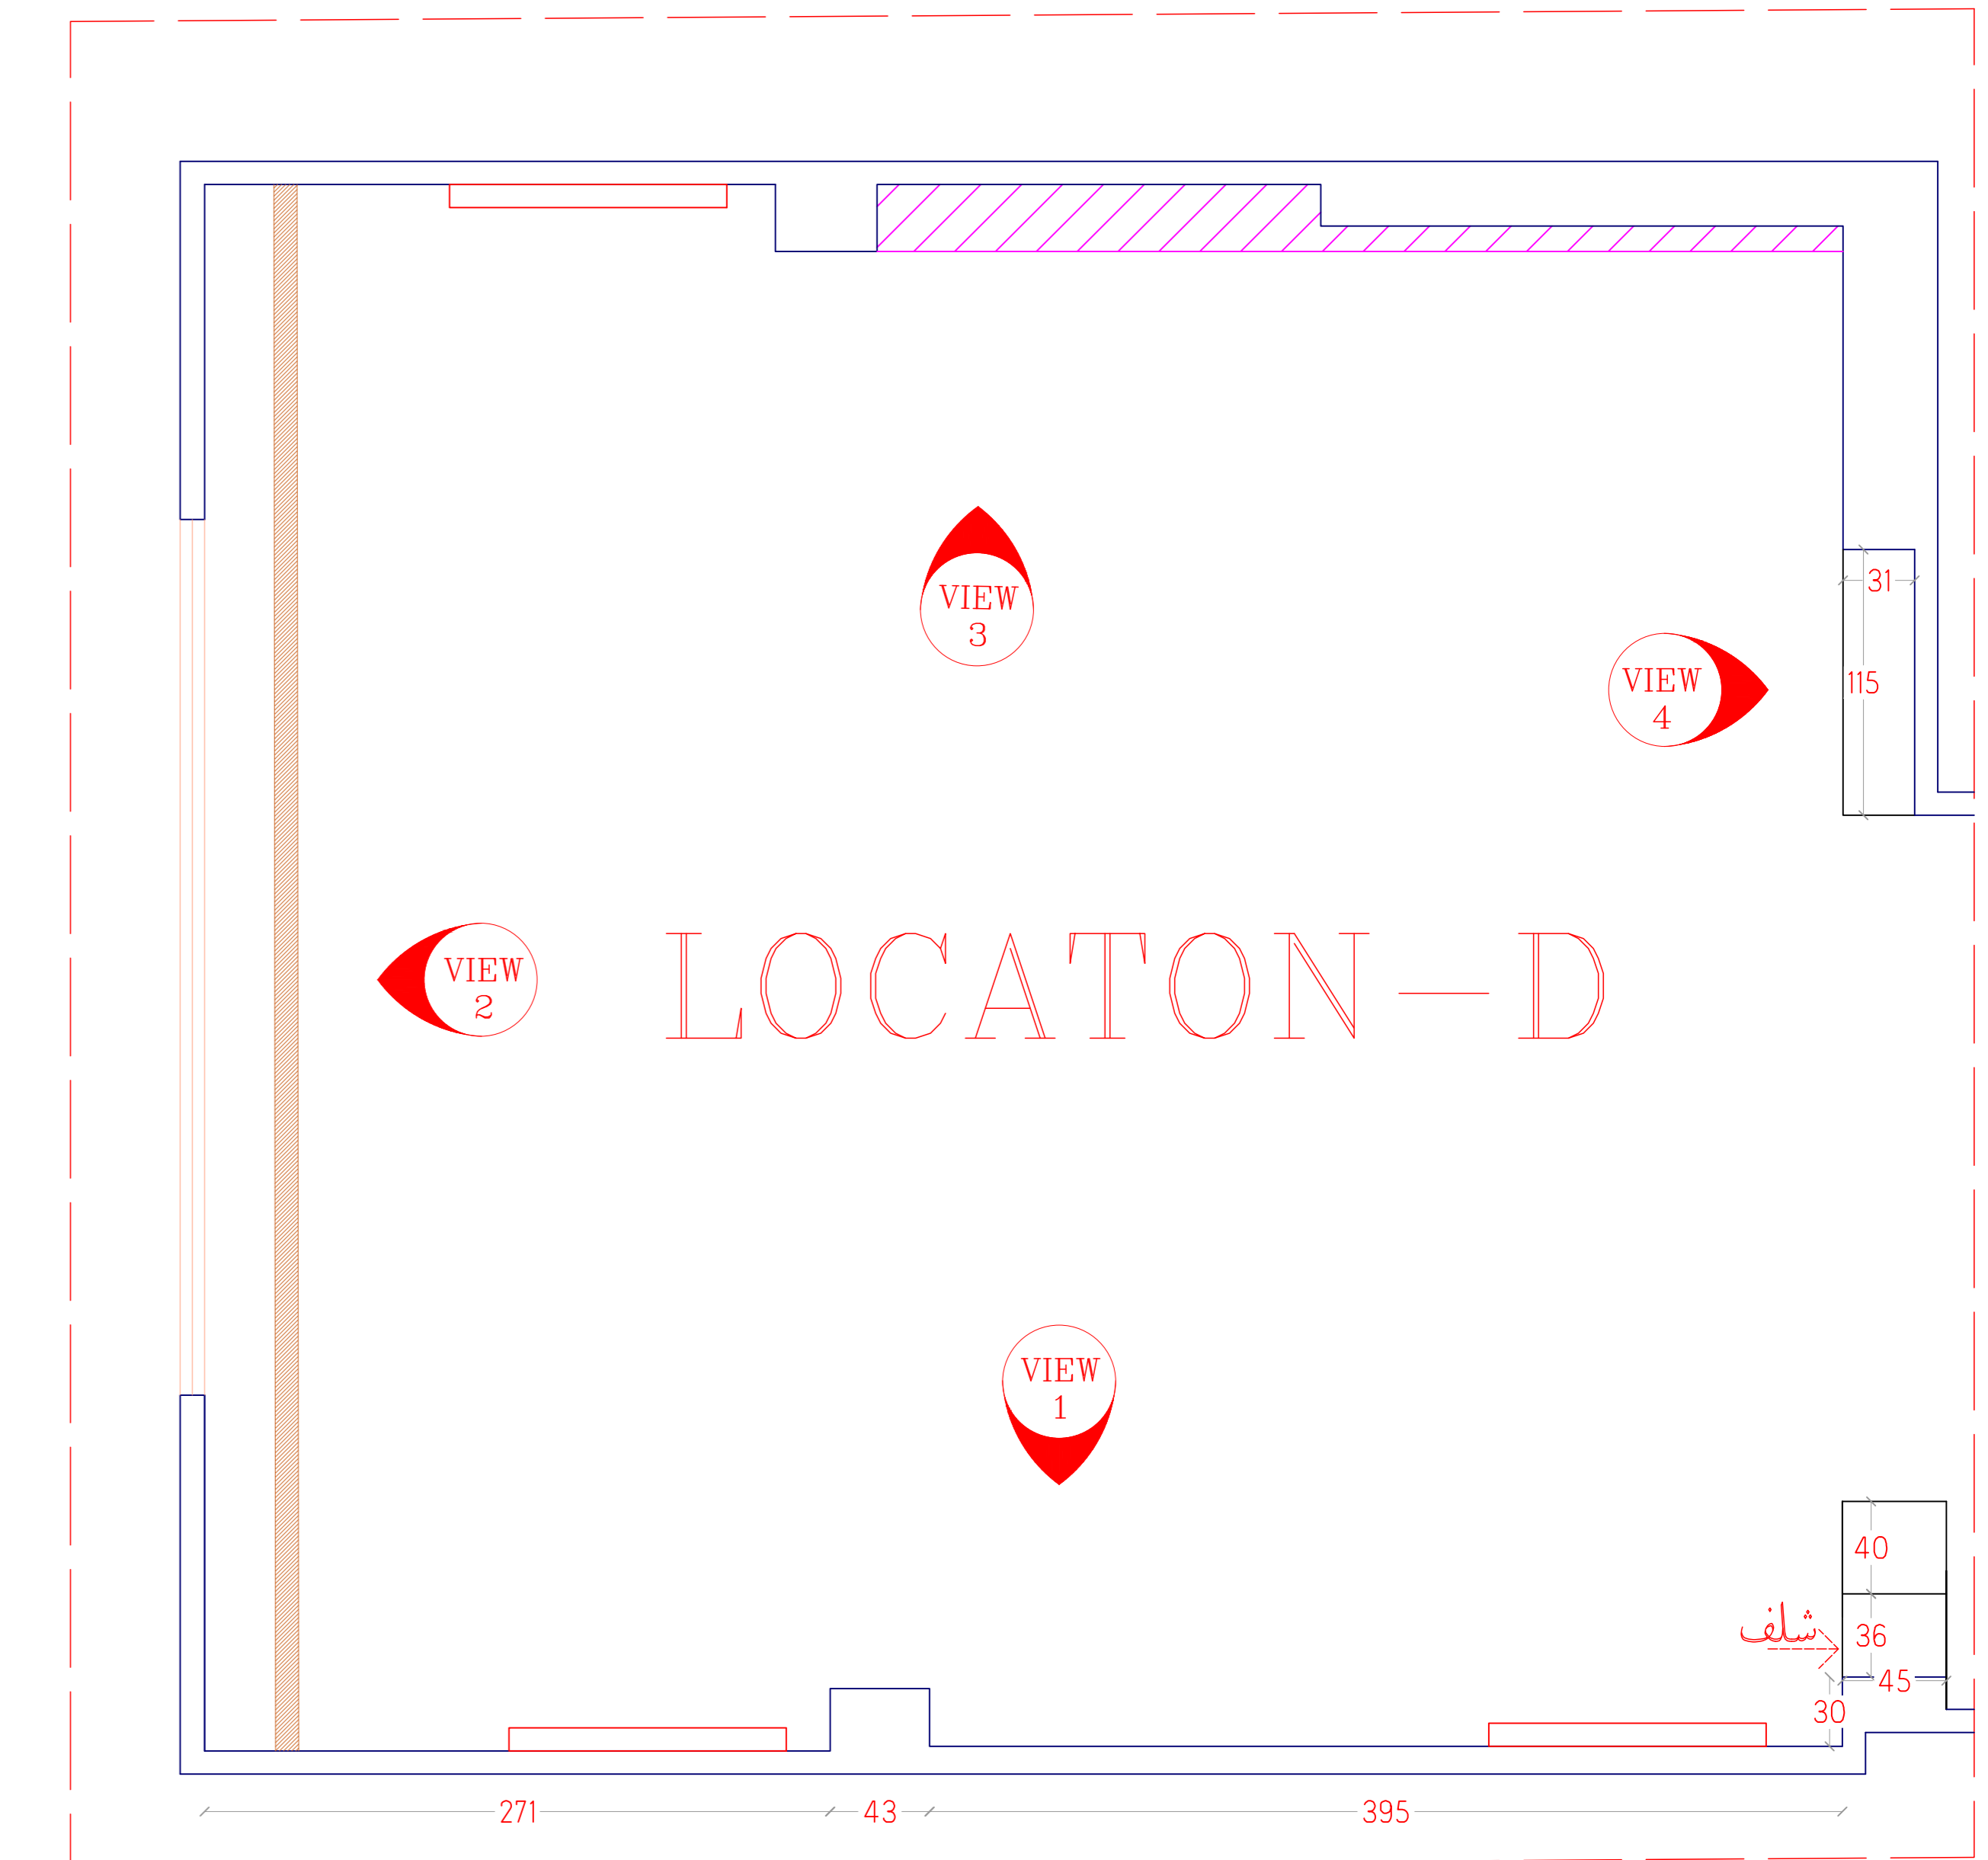

# LOCATON-D

SHADOW STUDIO  
09137993293

Sheet number	Space:	Scale:	Type: Plan / Dimension	View code
11	رندر		Plan / Dimension	plan