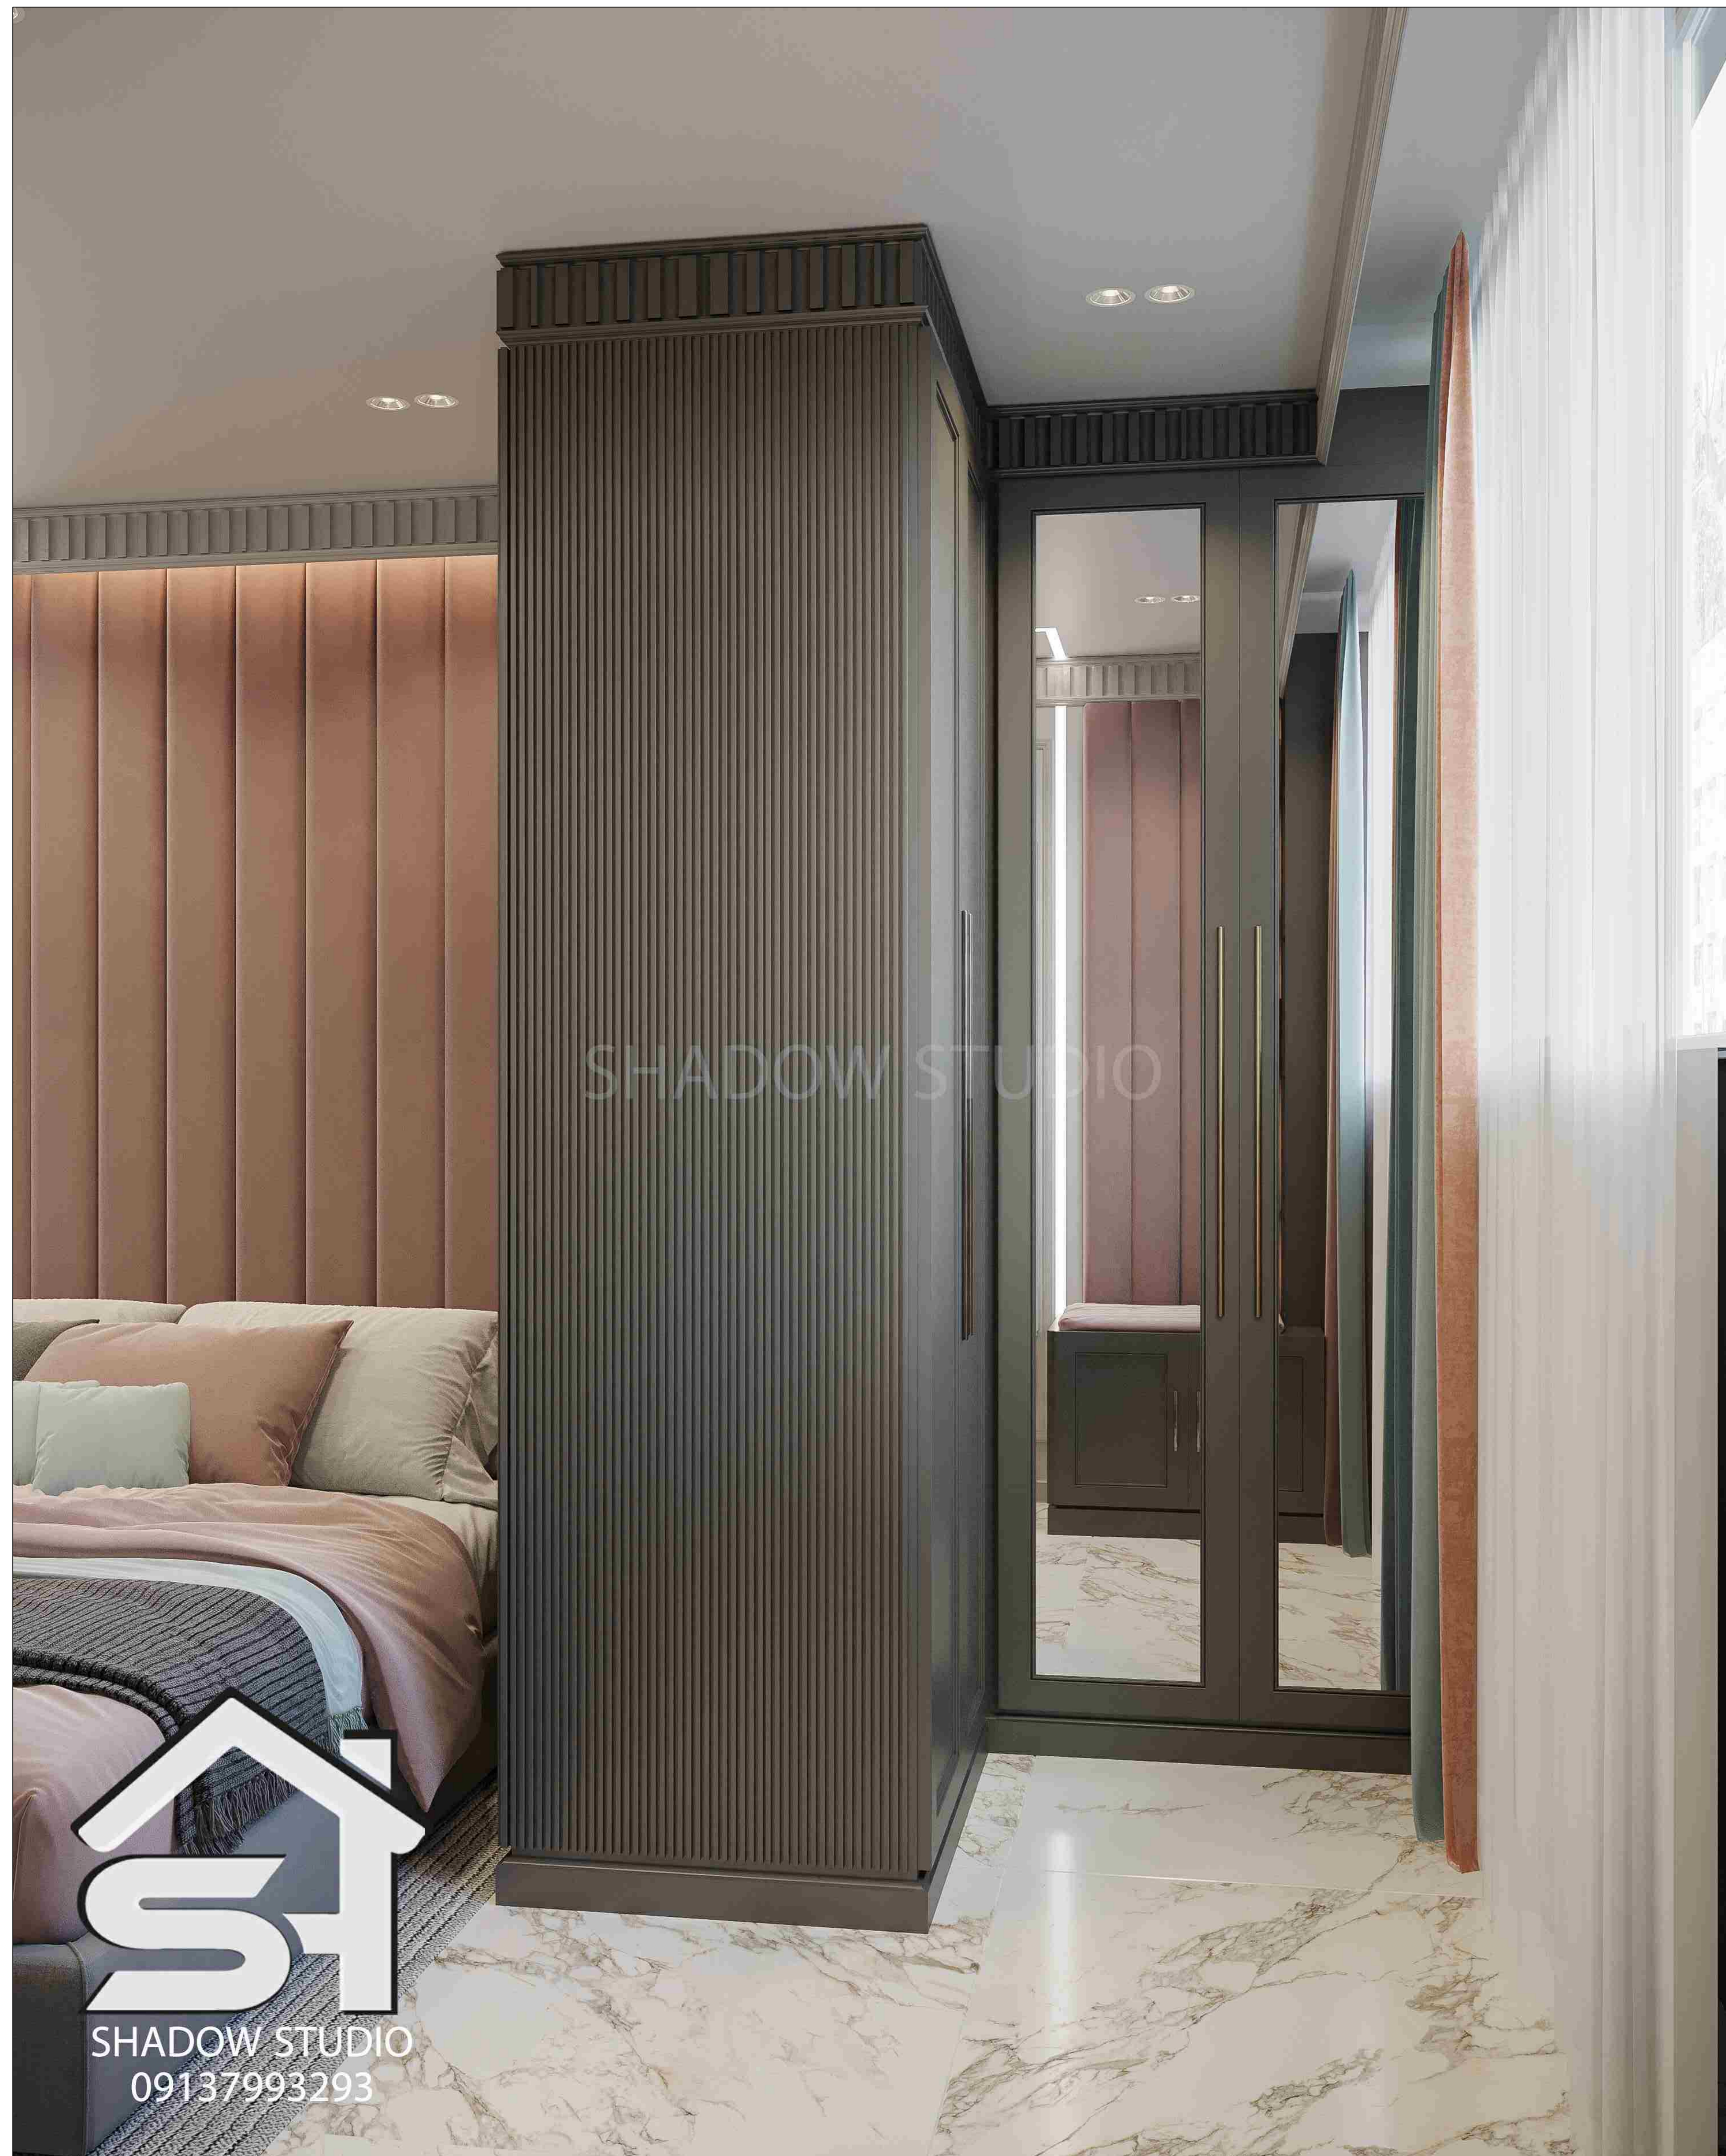

SHADOW STUDIO
09137993293