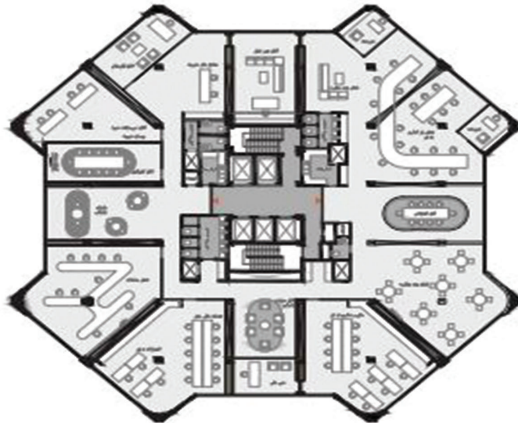

# +16 FLOOR PLAN

پلان طبقه ۱۶م

پلان طبقه زیرزمین

# UNDER GROUND FLOOR PLAN

## INTERIOR DESIGN CONCEPT