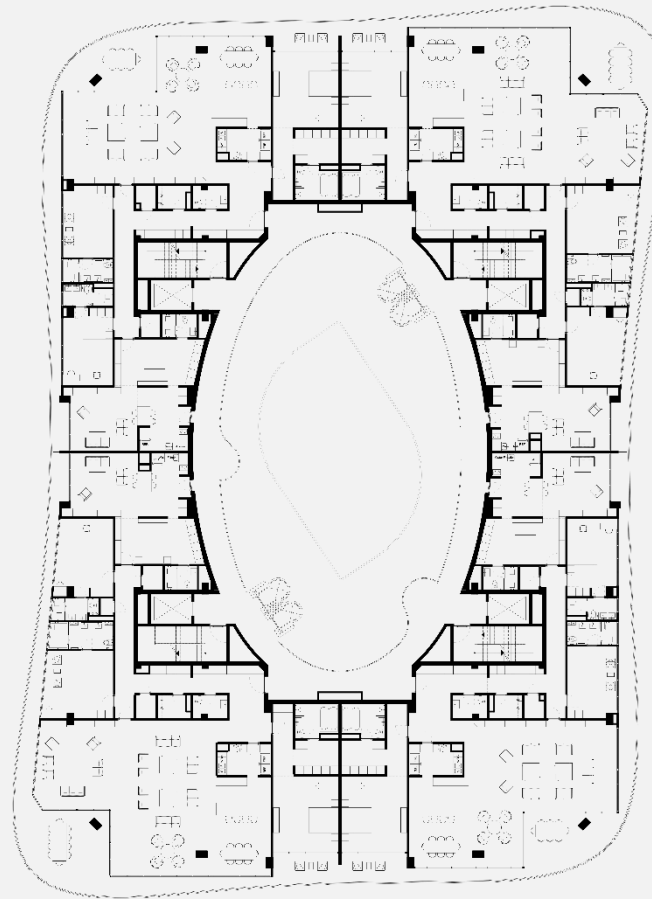

Odima Residential Tower

برج مسکونی ادیما

کاربری: مسکونی
محل پروژه: شهر نور مازندران
مساحت: ۱۰۰,۰۰۰ مترمربع
کارفرما: گروه سرمایه گذاری ادیما
سال: ۱۳۹۶

Odima Residential Tower

برج مسکونی ادیما

کاربری: مسکونی

محل پروژه: شهر نور مازندران

مساحت: ۱۰۰,۰۰۰ مترمربع

کارفرما: گروه سرمایه گذاری ادیما

سال: ۱۳۹۶

Odima Residential Tower

برج مسکونی ادیما

کاربری: مسکونی
محل پروژه: شهر نور مازندران
مساحت: ۱۰۰,۰۰۰ مترمربع
کارفرما: گروه سرمایه گذاری ادیما
سال: ۱۳۹۶

Odima Residential Tower

برج مسکونی ادیما

کاربری: مسکونی

محل پروژه: شهر نور مازندران

مساحت: ۱۰۰,۰۰۰ مترمربع

کارفرما: گروه سرمایه گذاری ادیما

سال: ۱۳۹۶

Odima Residential Tower

برج مسکونی ادیما

کاربری: مسکونی

محل پروژه: شهر نور مازندران

مساحت: ۱۰۰,۰۰۰ مترمربع

کارفرما: گروه سرمایه گذاری ادیما

سال: ۱۳۹۶

Odima Residential Tower

برج مسکونی ادیما