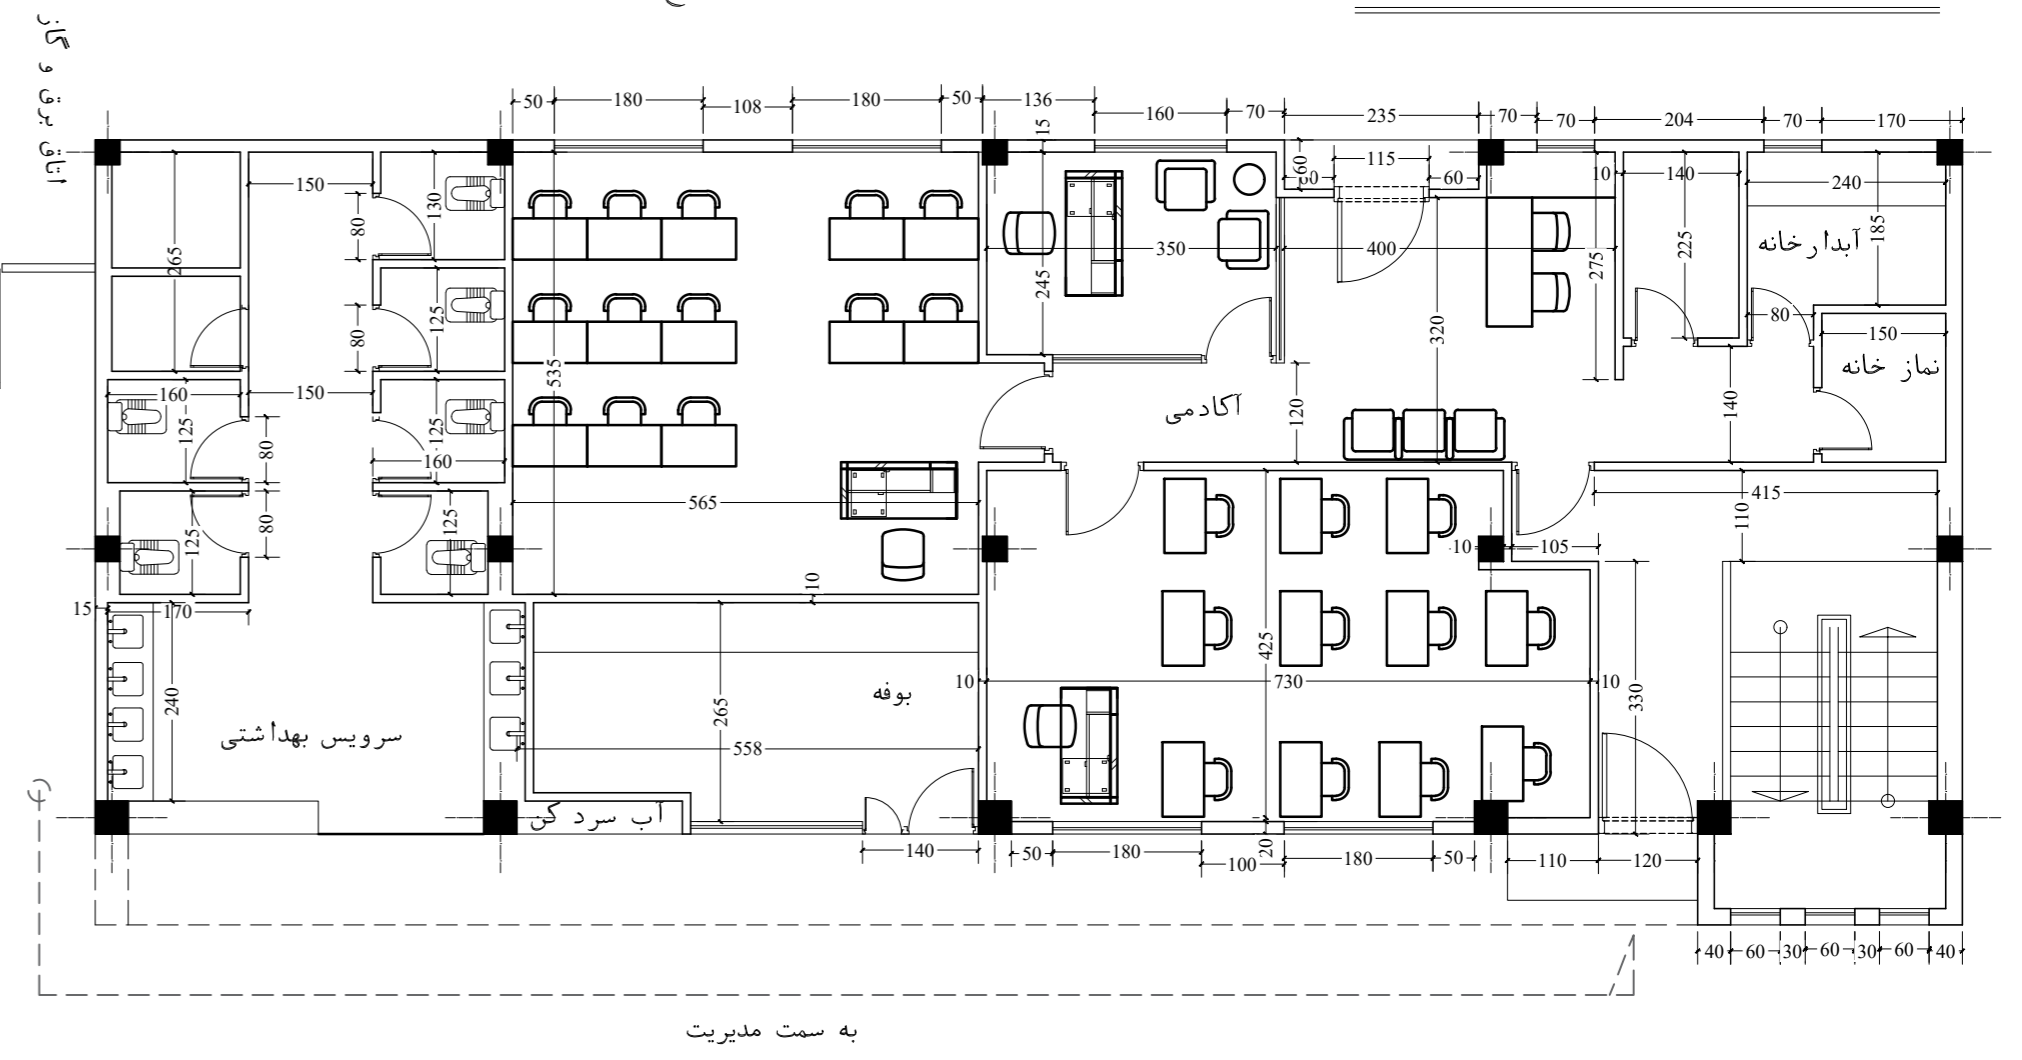

خیابان هفت لنگ

طبقه هم کف قسمت شرقی

طبقه هم کف قسمت غربی ارتفاع پنجره ۱۶۰ Cm ارتفاع جان پناه ۱۰۰ Cm

حیاط مدرسه

حیاط مدرسه