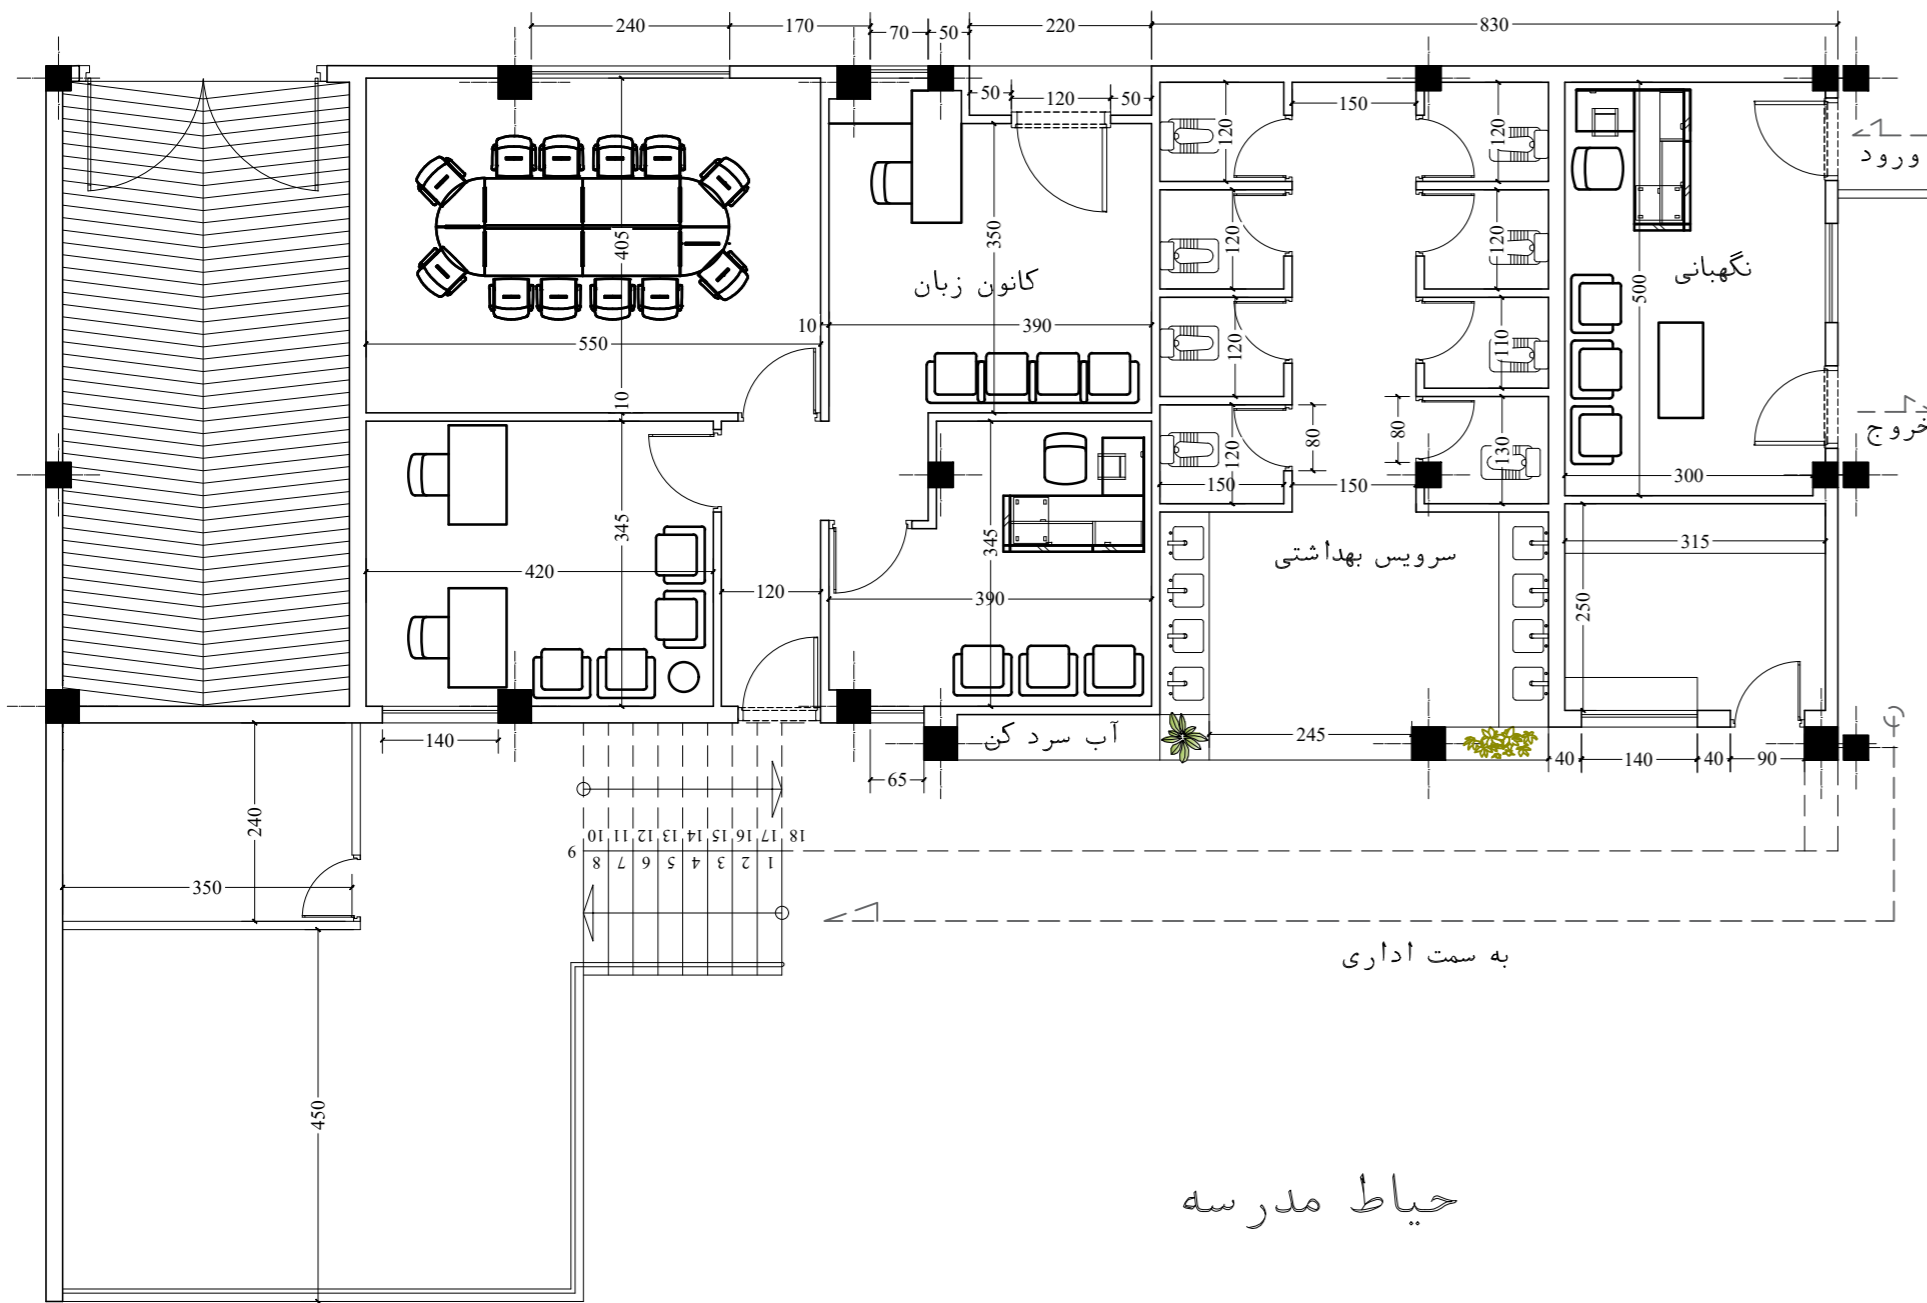

خیابان هفت لنگ

طبقه هم کف قسمت شرقی

طبقه هم کف قسمت غربی ارتفاع پنجره ۱۶۰ Cm ارتفاع جان پناه ۱۰۰ Cm

حیاط مدرسه

حیاط مدرسه