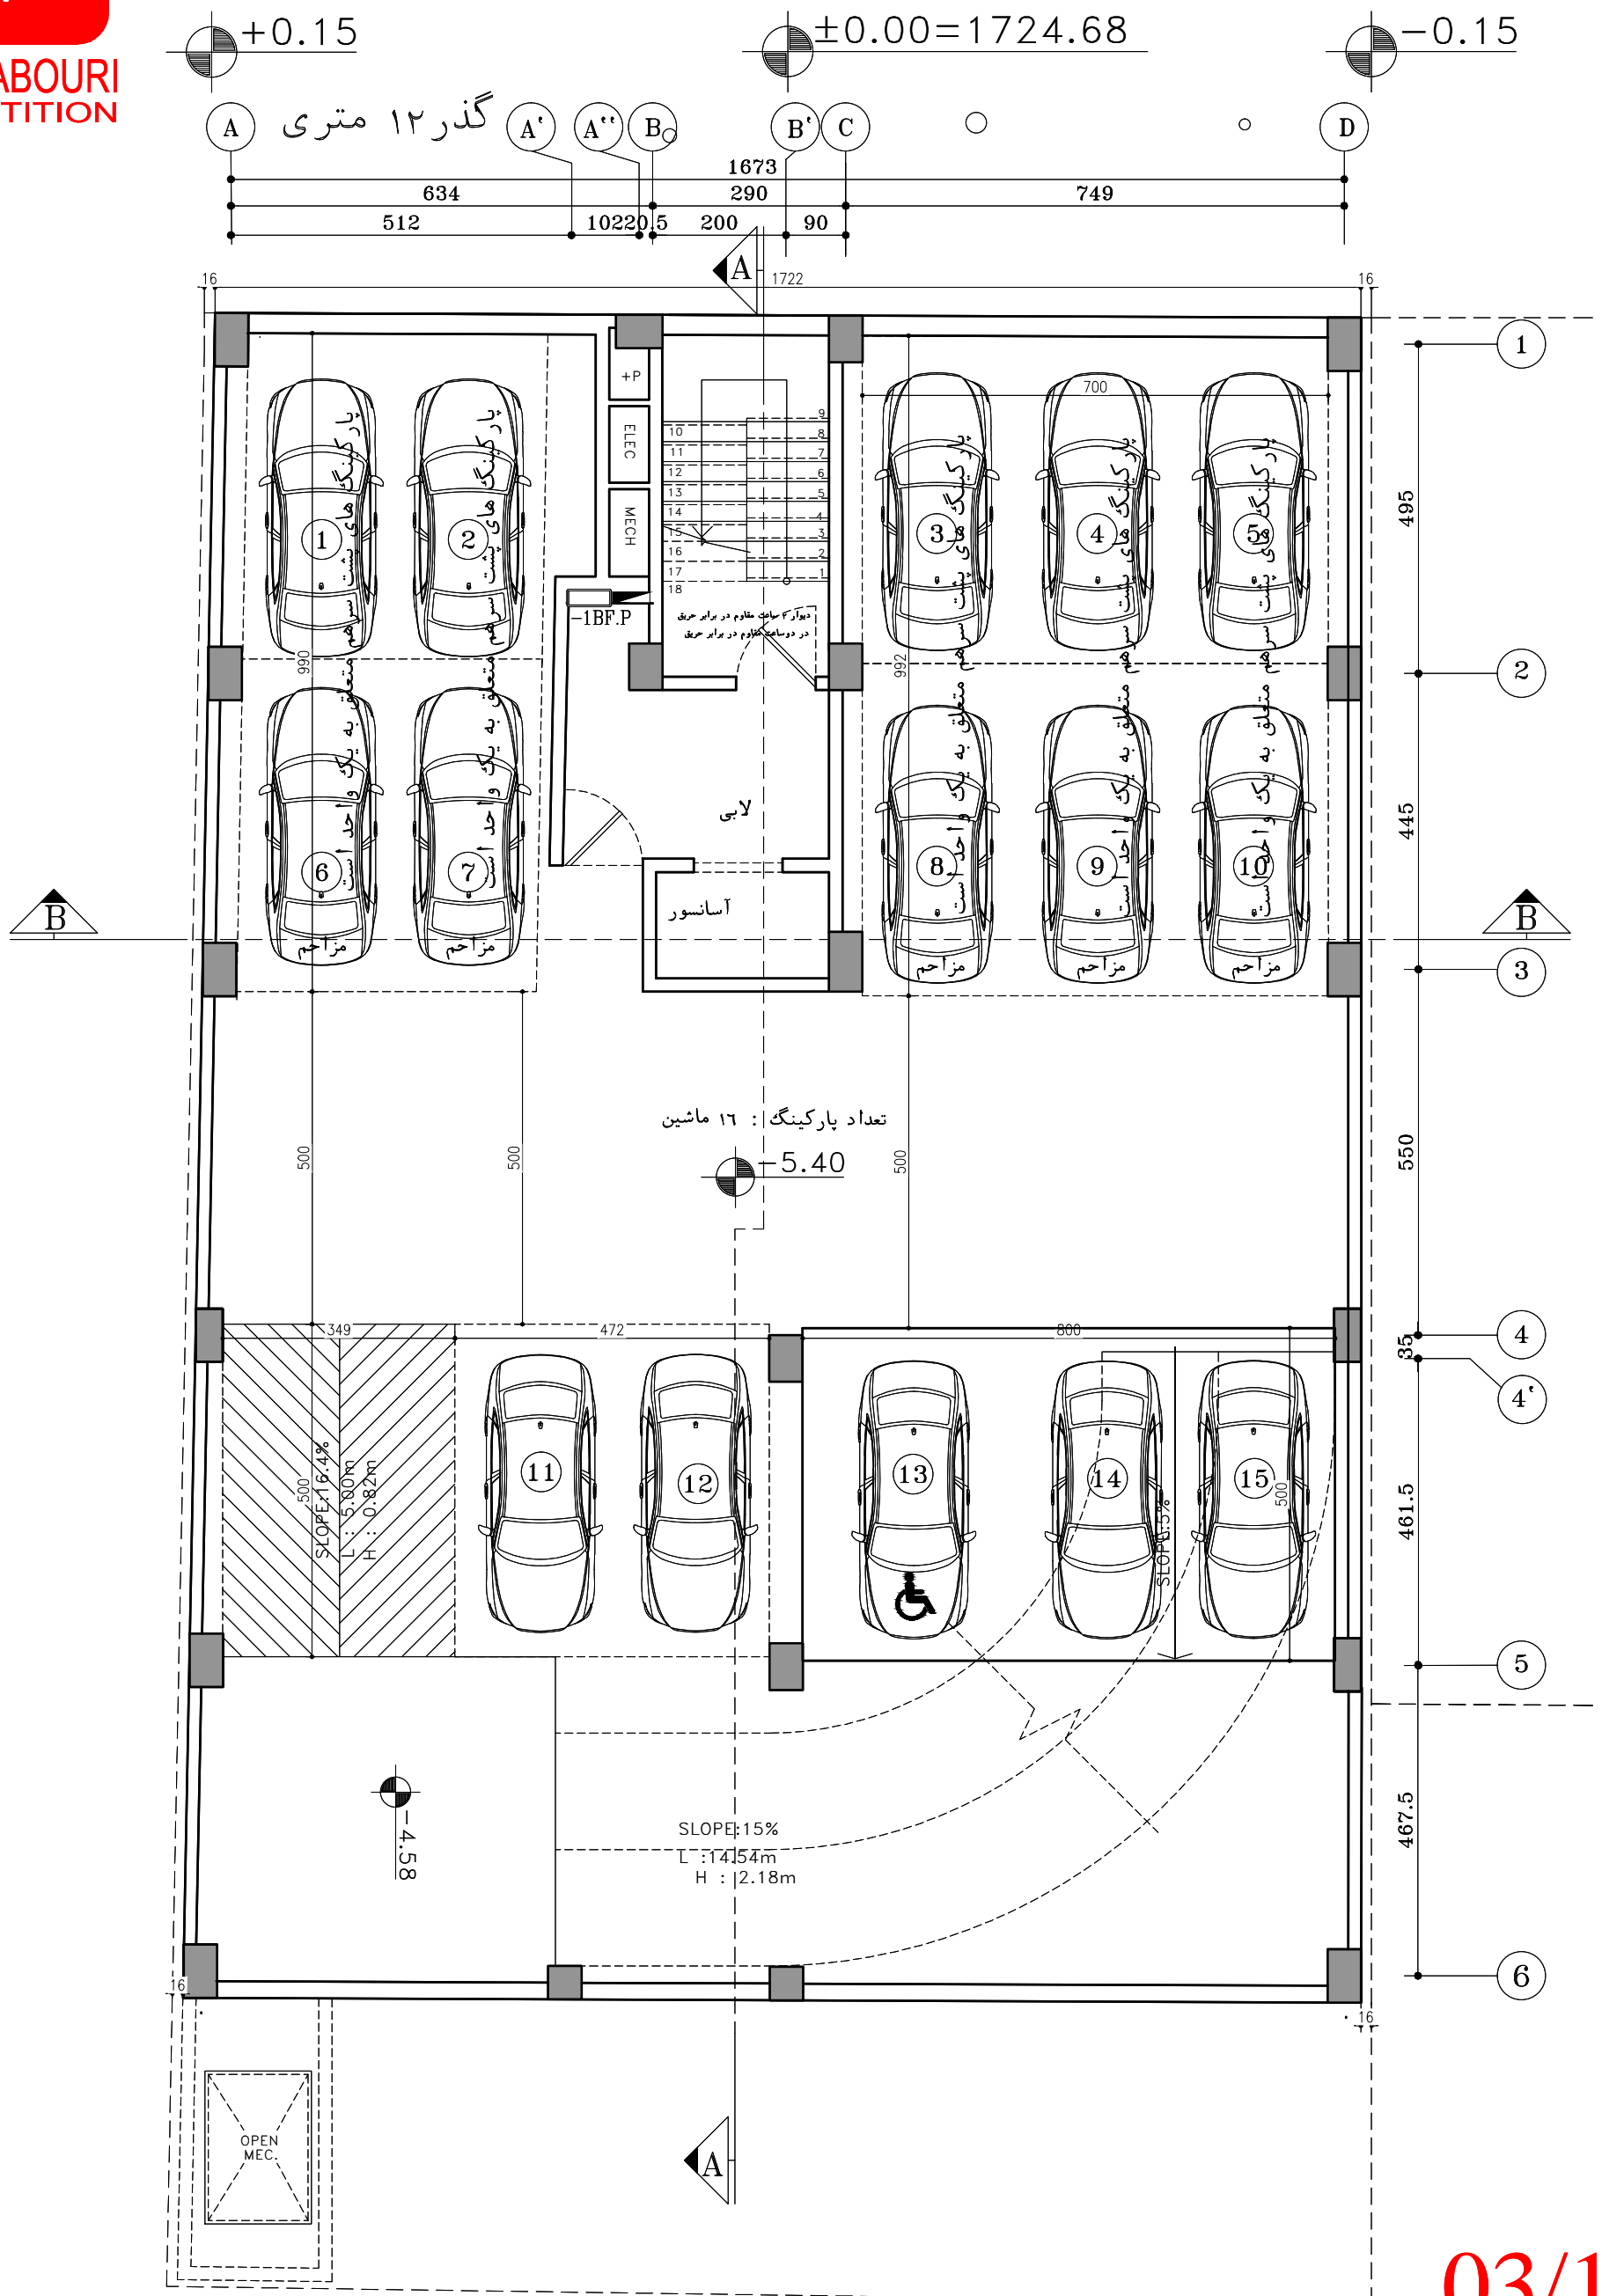

AMIR SABOURI  
COMPETITION

ویلیایی قدیمی  
طبقه ۱ با شیروانی

ویلیایی  
طبقه ۱

طبقه ۵ روی همکف  
نوساز

گذر ۱۲ متری

برج نوساز  
طبقه ۹ روی همکف

طبقه ۵ روی همکف  
نوساز

گذر

گذر ۱۰ متری

01/10

سایت پلان

AMIR SABOURI  
COMPETITION

SC. 1:100

02/10

پلان زیرزمین ۳-

AMIR SABOURI  
COMPETITION

03/10

پلان زیرزمین ۲

AMIR SABOURI  
COMPETITION

04/10

پلان زیرزمین ۱-

AMIR SABOURI  
COMPETITION

SC. 1:100

05/10