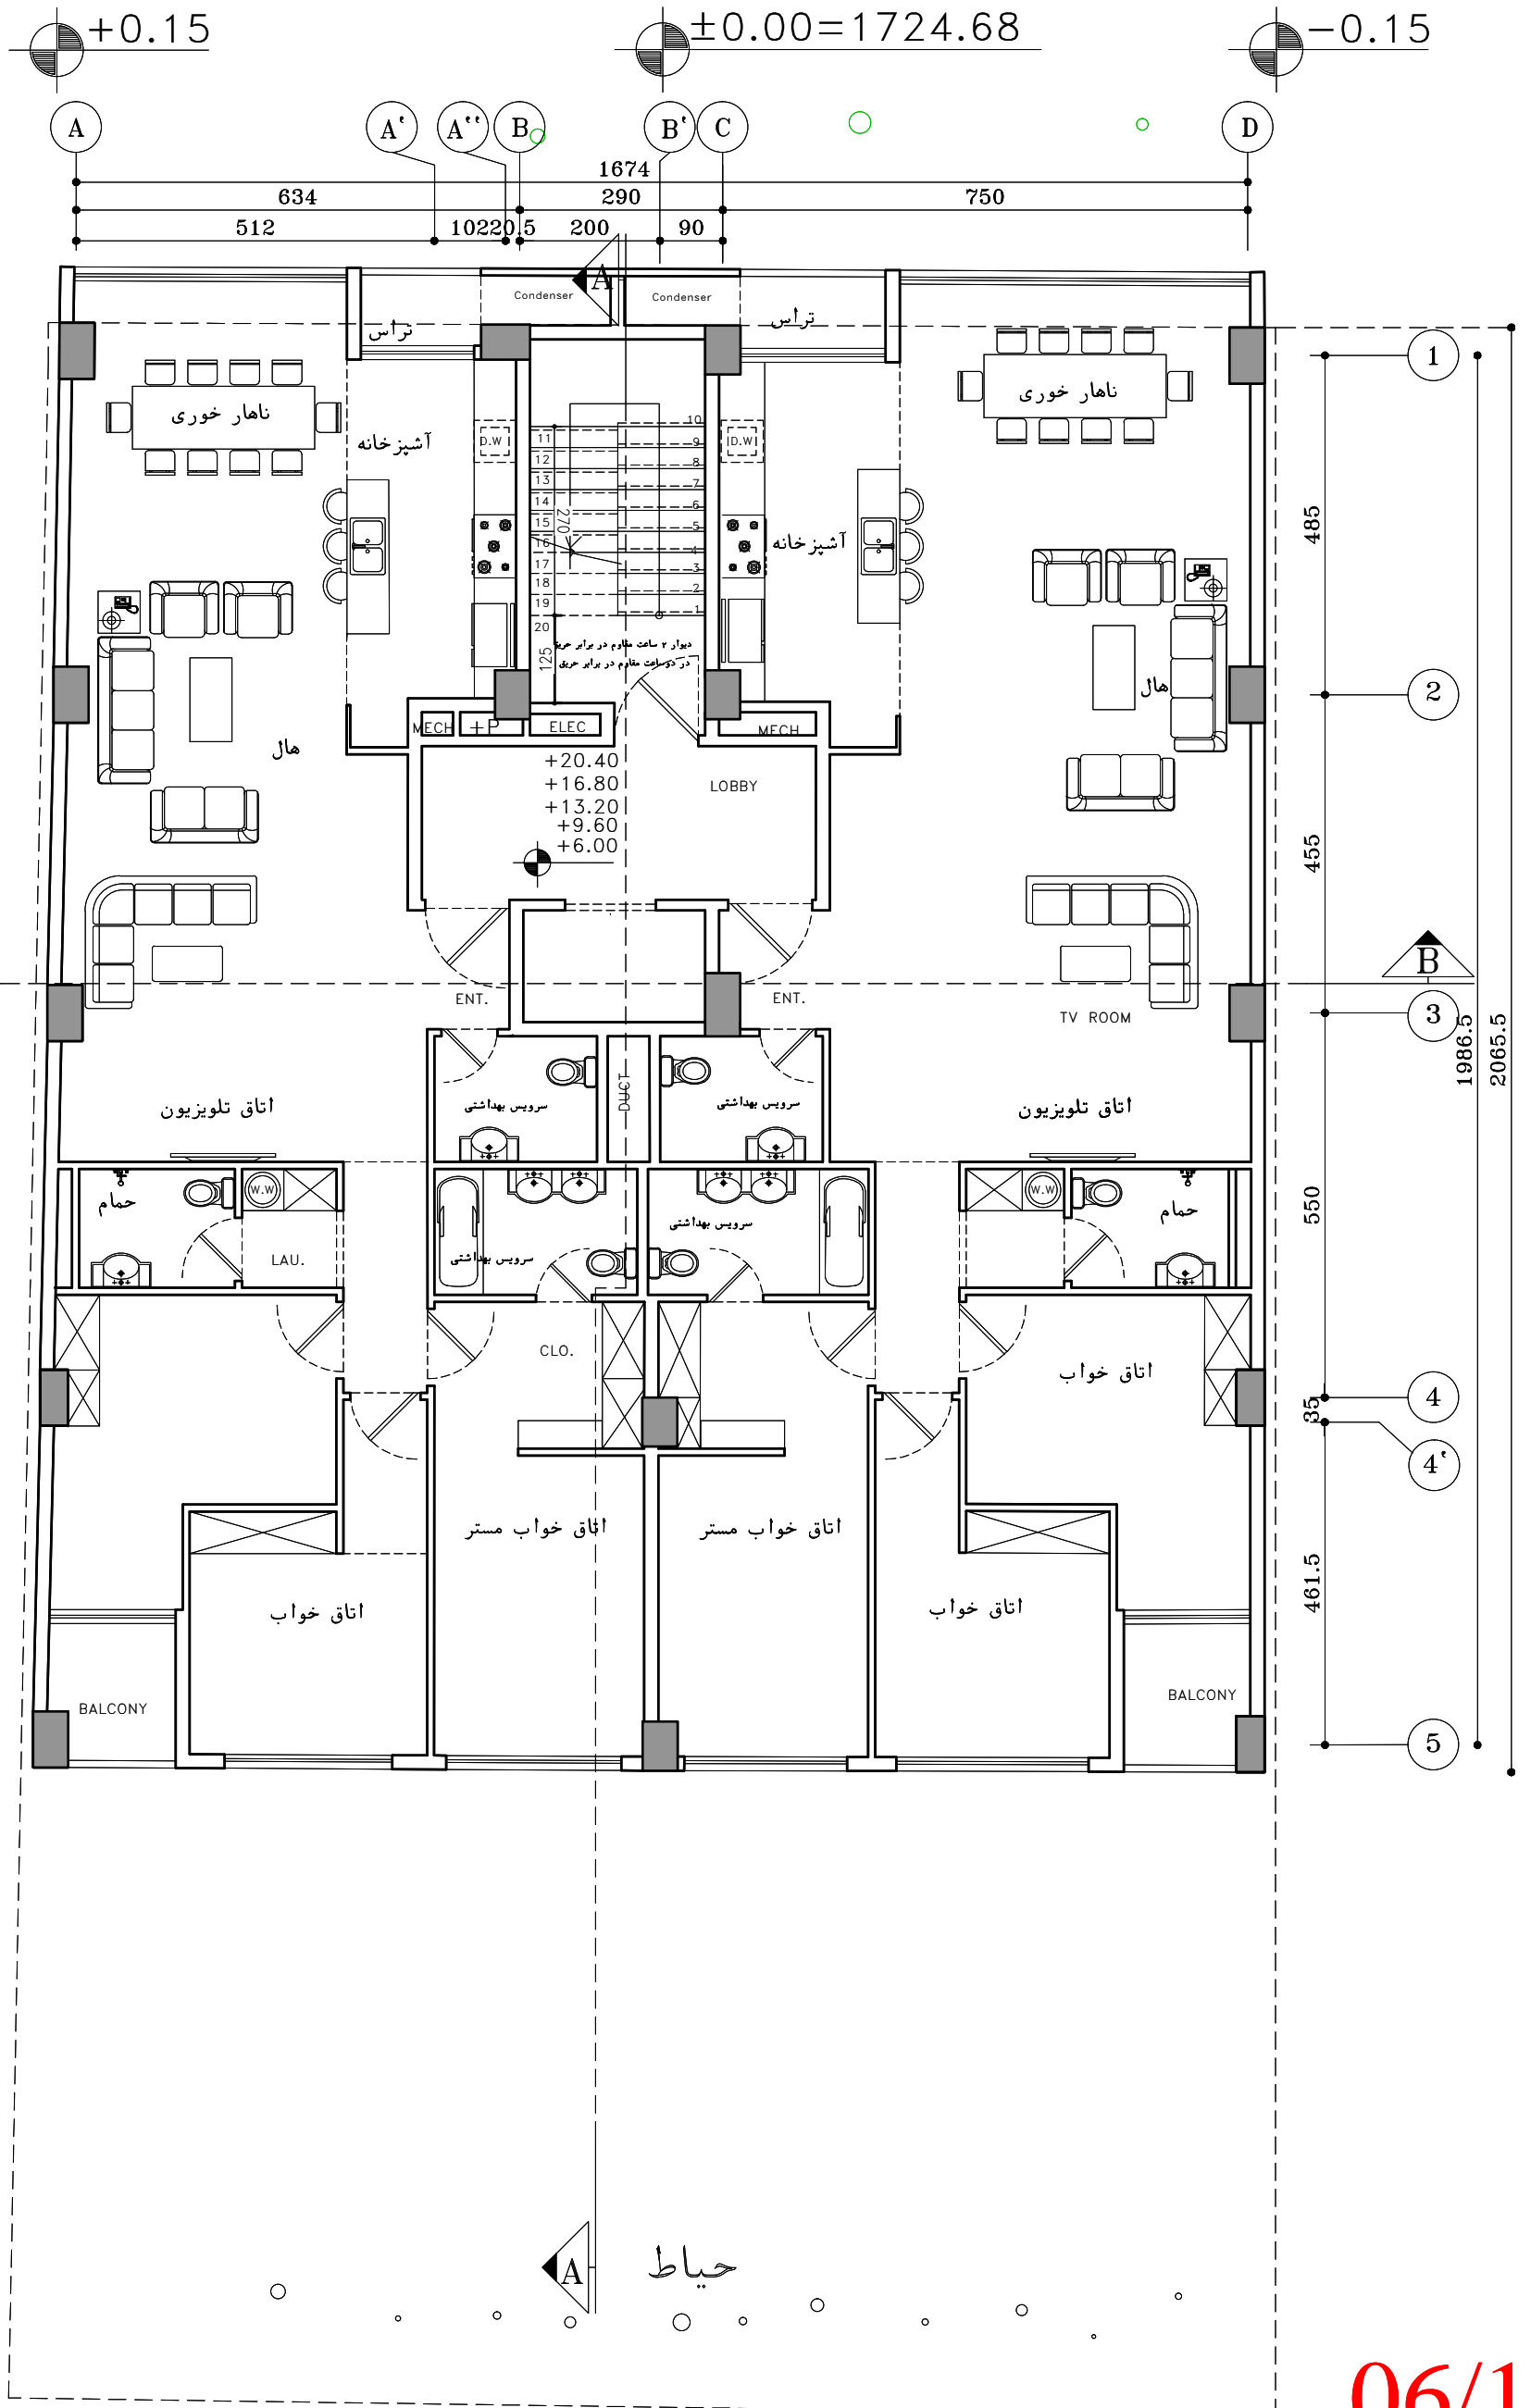

AMIR SABOURI  
COMPETITION

ویلیایی قدیمی  
طبقه ۱ با شیروانی

ویلیایی  
طبقه ۱

طبقه ۵ روی همکف  
نوساز

گذر ۱۲ متری

برج نوساز  
طبقه ۹ روی همکف

طبقه ۵ روی همکف  
نوساز

گذر

گذر ۱۰ متری

01/10

سایت پلان

AMIR SABOURI  
COMPETITION

SC. 1:100

02/10

پلان زیرزمین ۳-

AMIR SABOURI  
COMPETITION

03/10

پلان زیرزمین ۲

AMIR SABOURI  
COMPETITION

04/10

پلان زیرزمین ۱-

AMIR SABOURI  
COMPETITION

SC. 1:100

05/10

پلان همکف

AMIR SABOURI  
COMPETITION

AMIR SABOURI  
COMPETITION

07/10

پلان شیب بندی بام

AMIR SABOURI  
COMPETITION

08/10

نمای شمالی