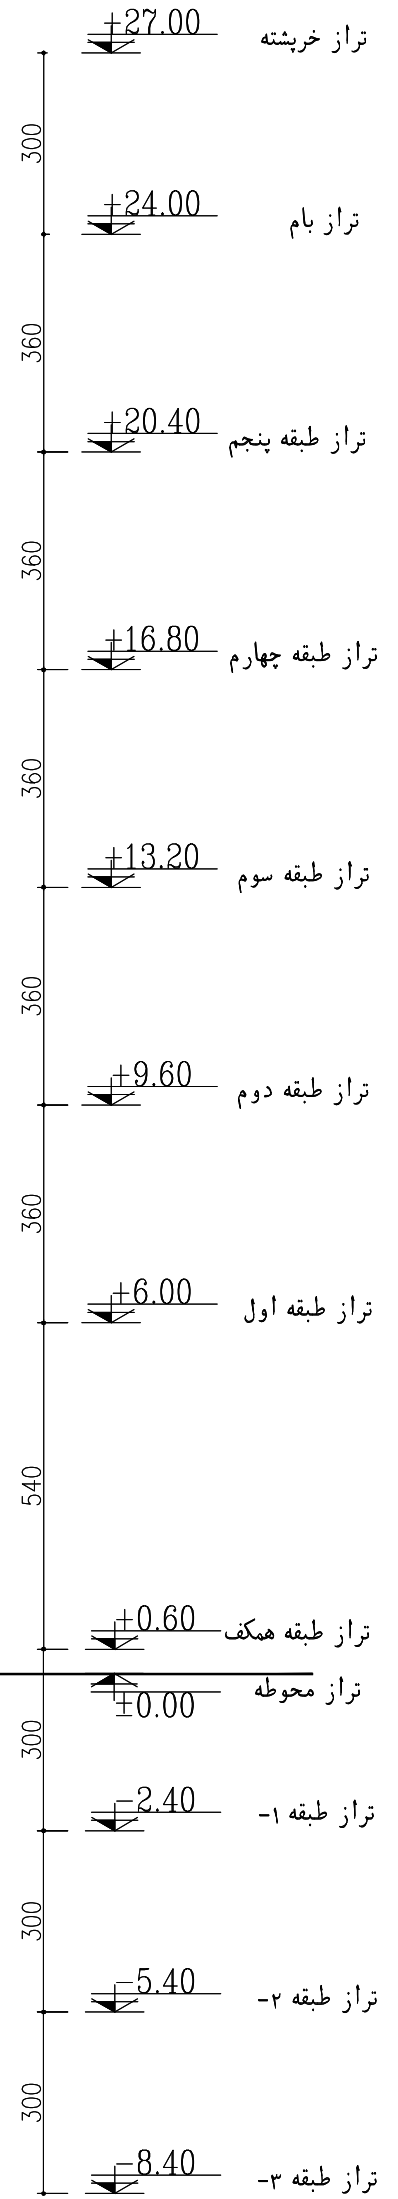

AMIR SABOURI
COMPETITION

10/10

پریش B-B