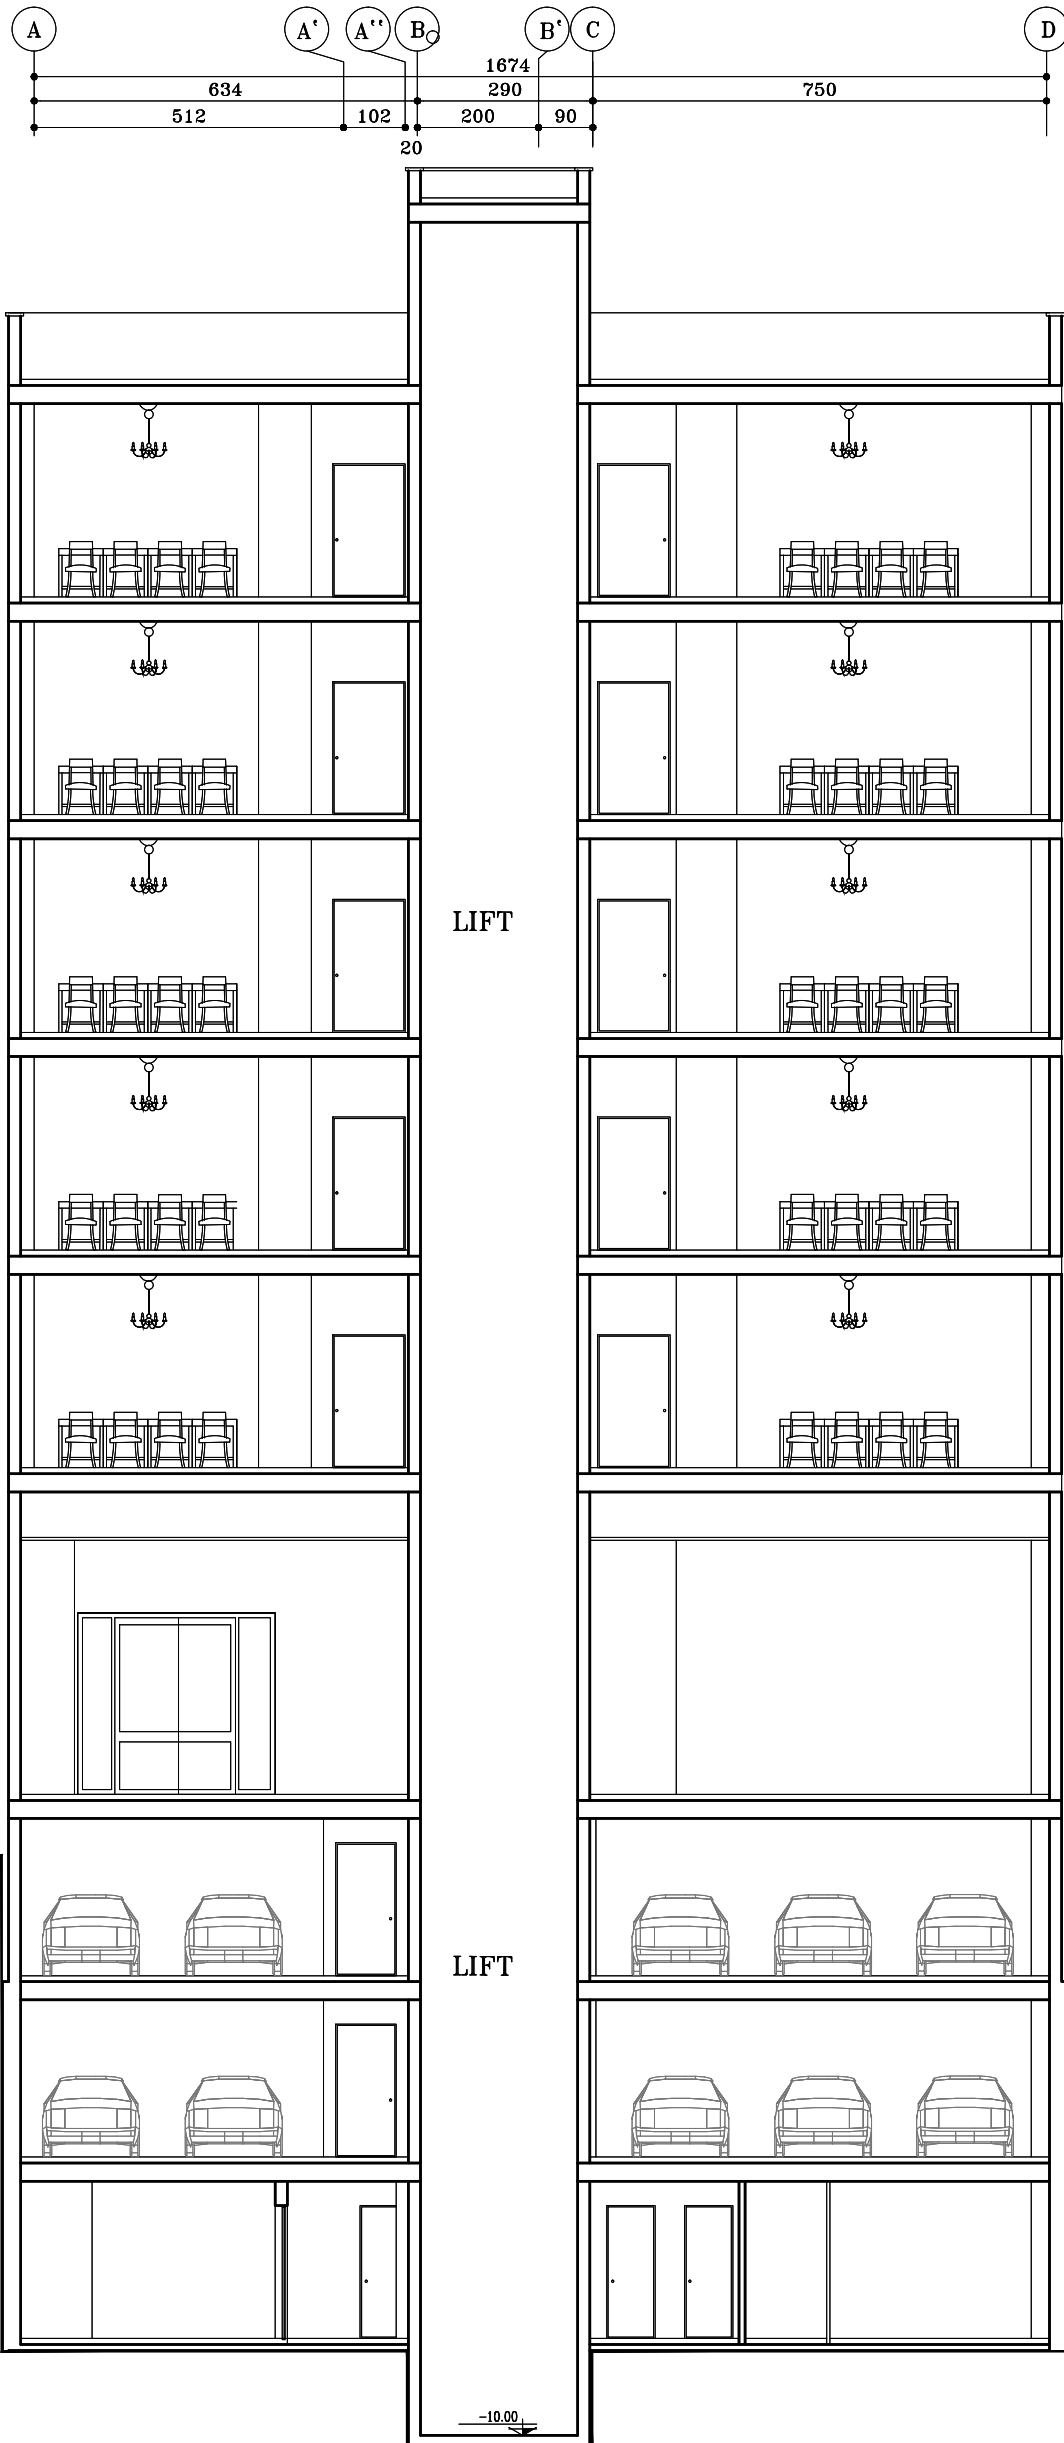

AMIR SABOURI
COMPETITION

10/10

پریش B-B