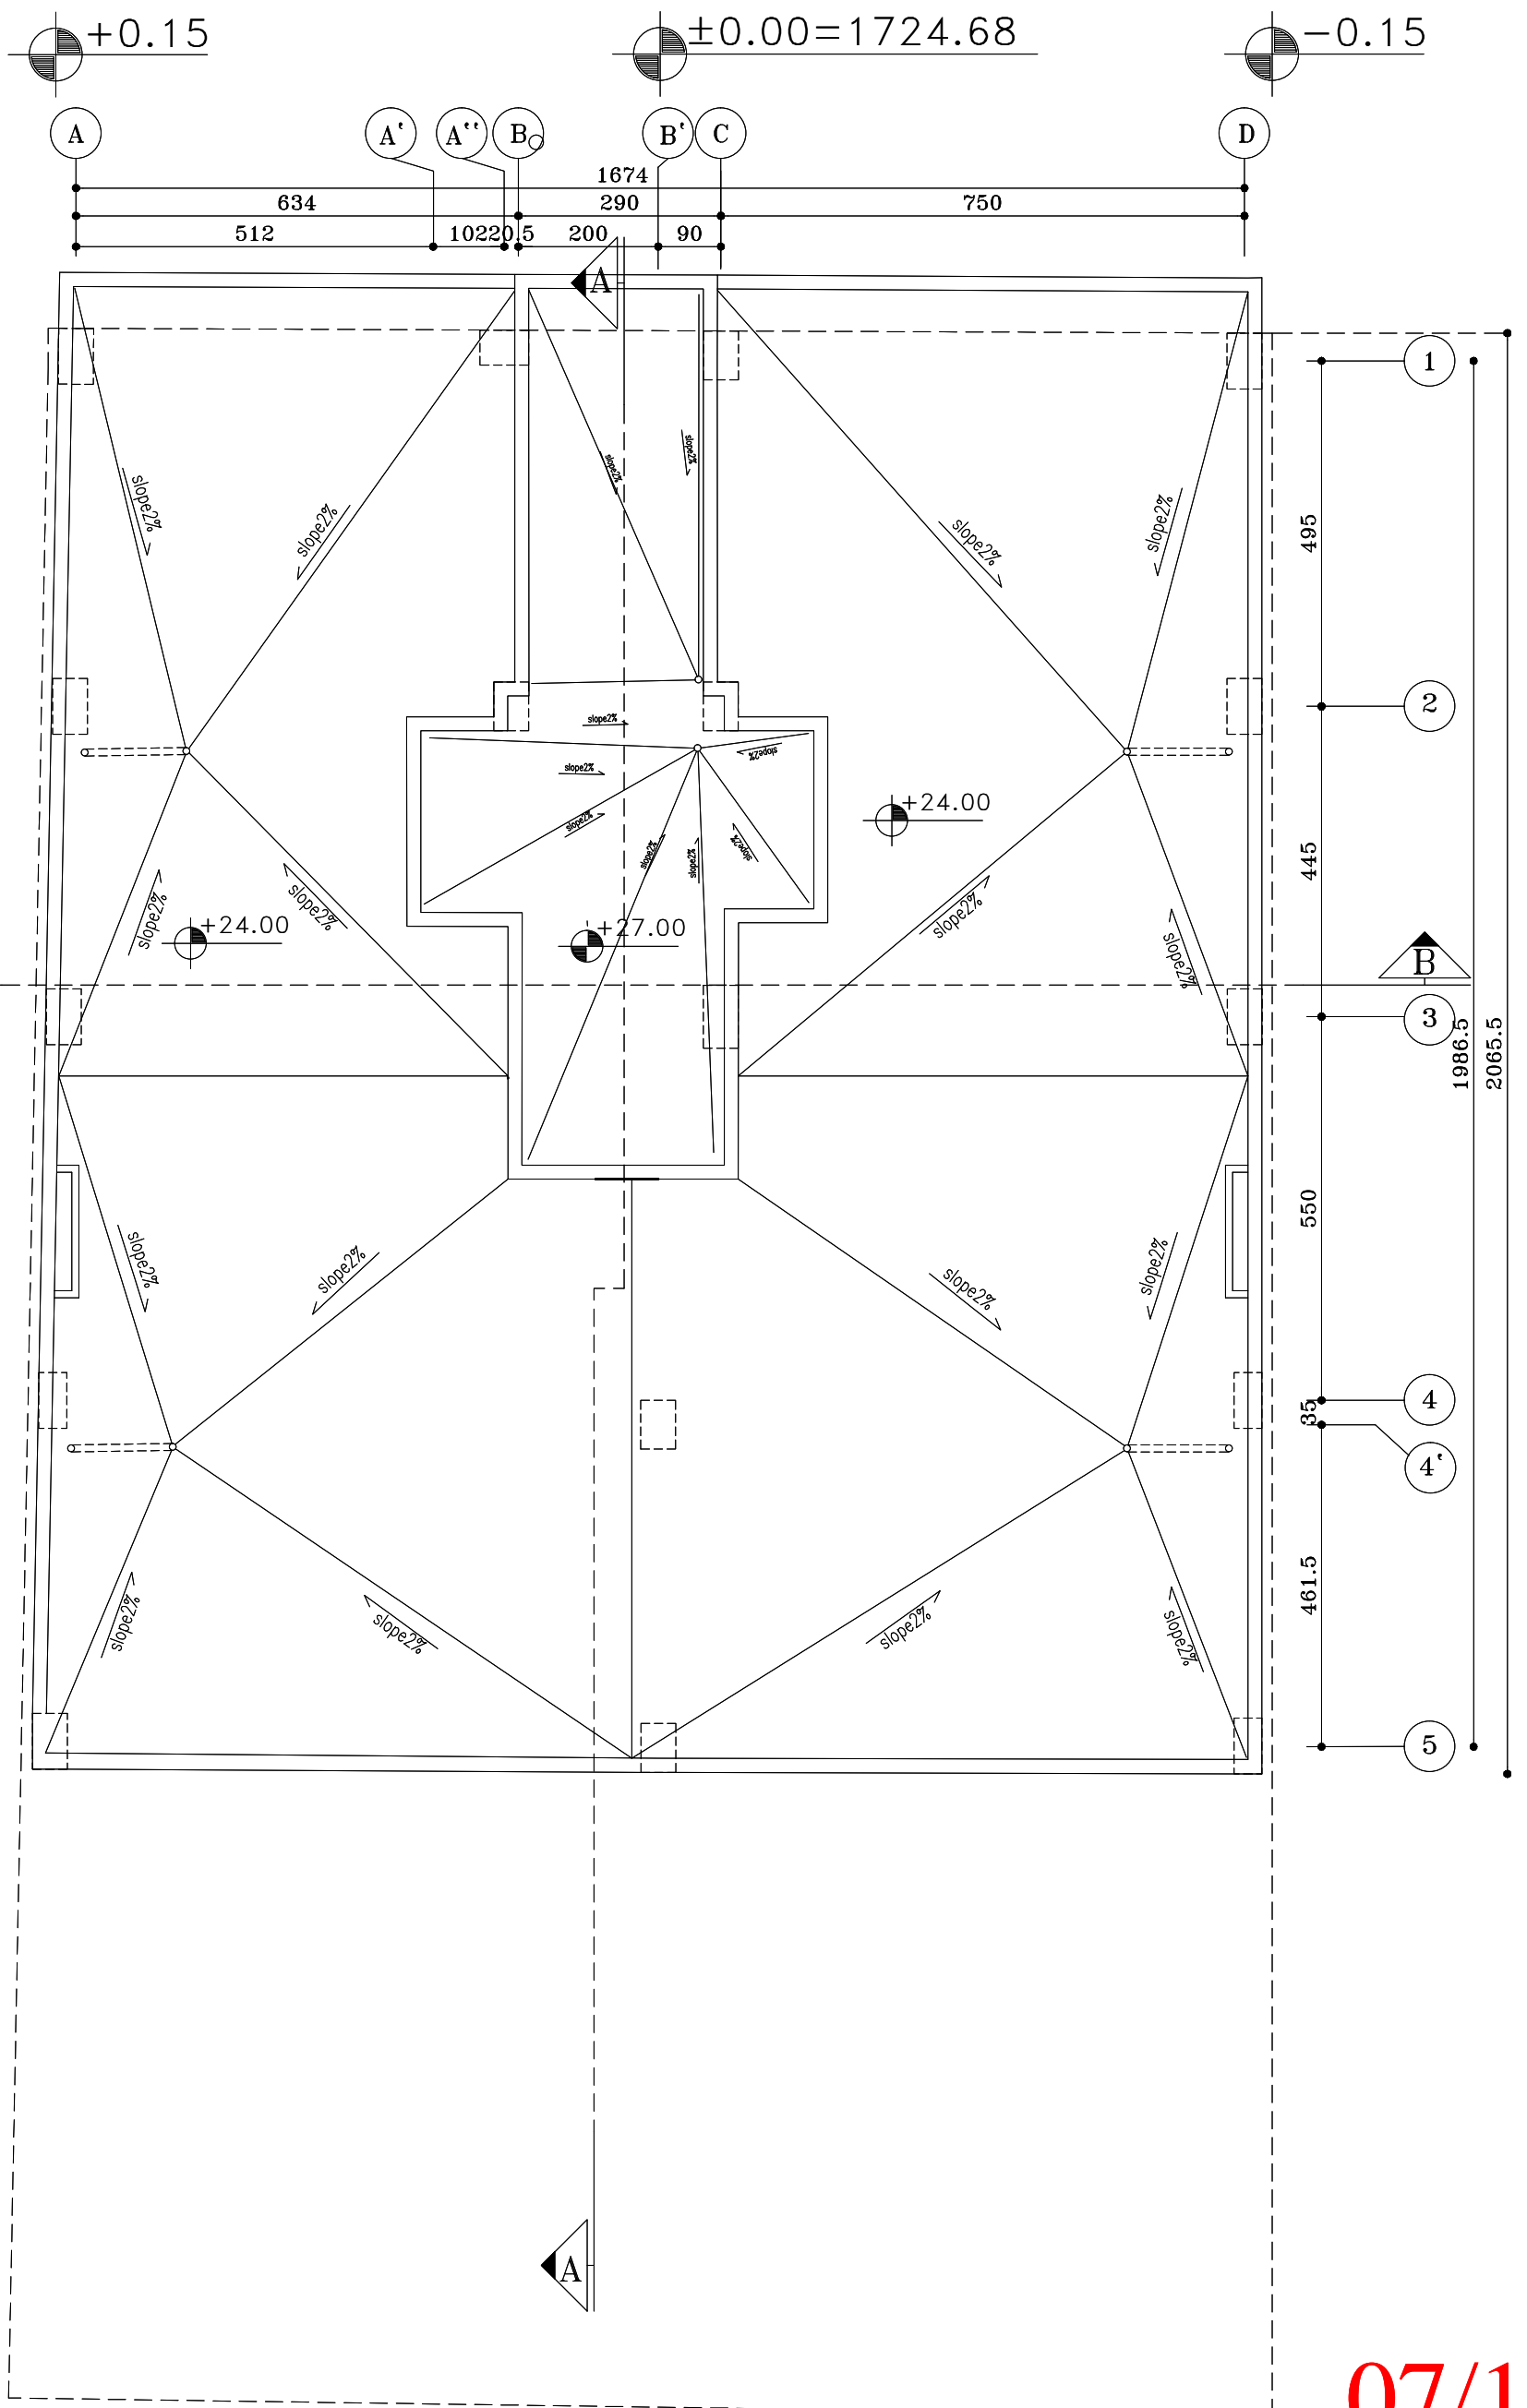

AMIR SABOURI  
COMPETITION

ویلیایی قدیمی  
طبقه ۱ با شیروانی

ویلیایی  
طبقه ۱

طبقه ۵ روی همکف  
نوساز

گذر ۱۲ متری

برج نوساز  
طبقه ۹ روی همکف

طبقه ۵ روی همکف  
نوساز

گذر

گذر ۱۰ متری

01/10

سایت پلان

AMIR SABOURI  
COMPETITION

SC. 1:100

02/10

پلان زیرزمین ۳-

AMIR SABOURI  
COMPETITION

03/10

پلان زیرزمین ۲

AMIR SABOURI  
COMPETITION

04/10

پلان زیرزمین ۱-

AMIR SABOURI  
COMPETITION

SC. 1:100

05/10

پلان همکف

AMIR SABOURI  
COMPETITION

AMIR SABOURI  
COMPETITION

07/10

پلان شیب بندی بام

AMIR SABOURI  
COMPETITION

08/10

نمای شمالی