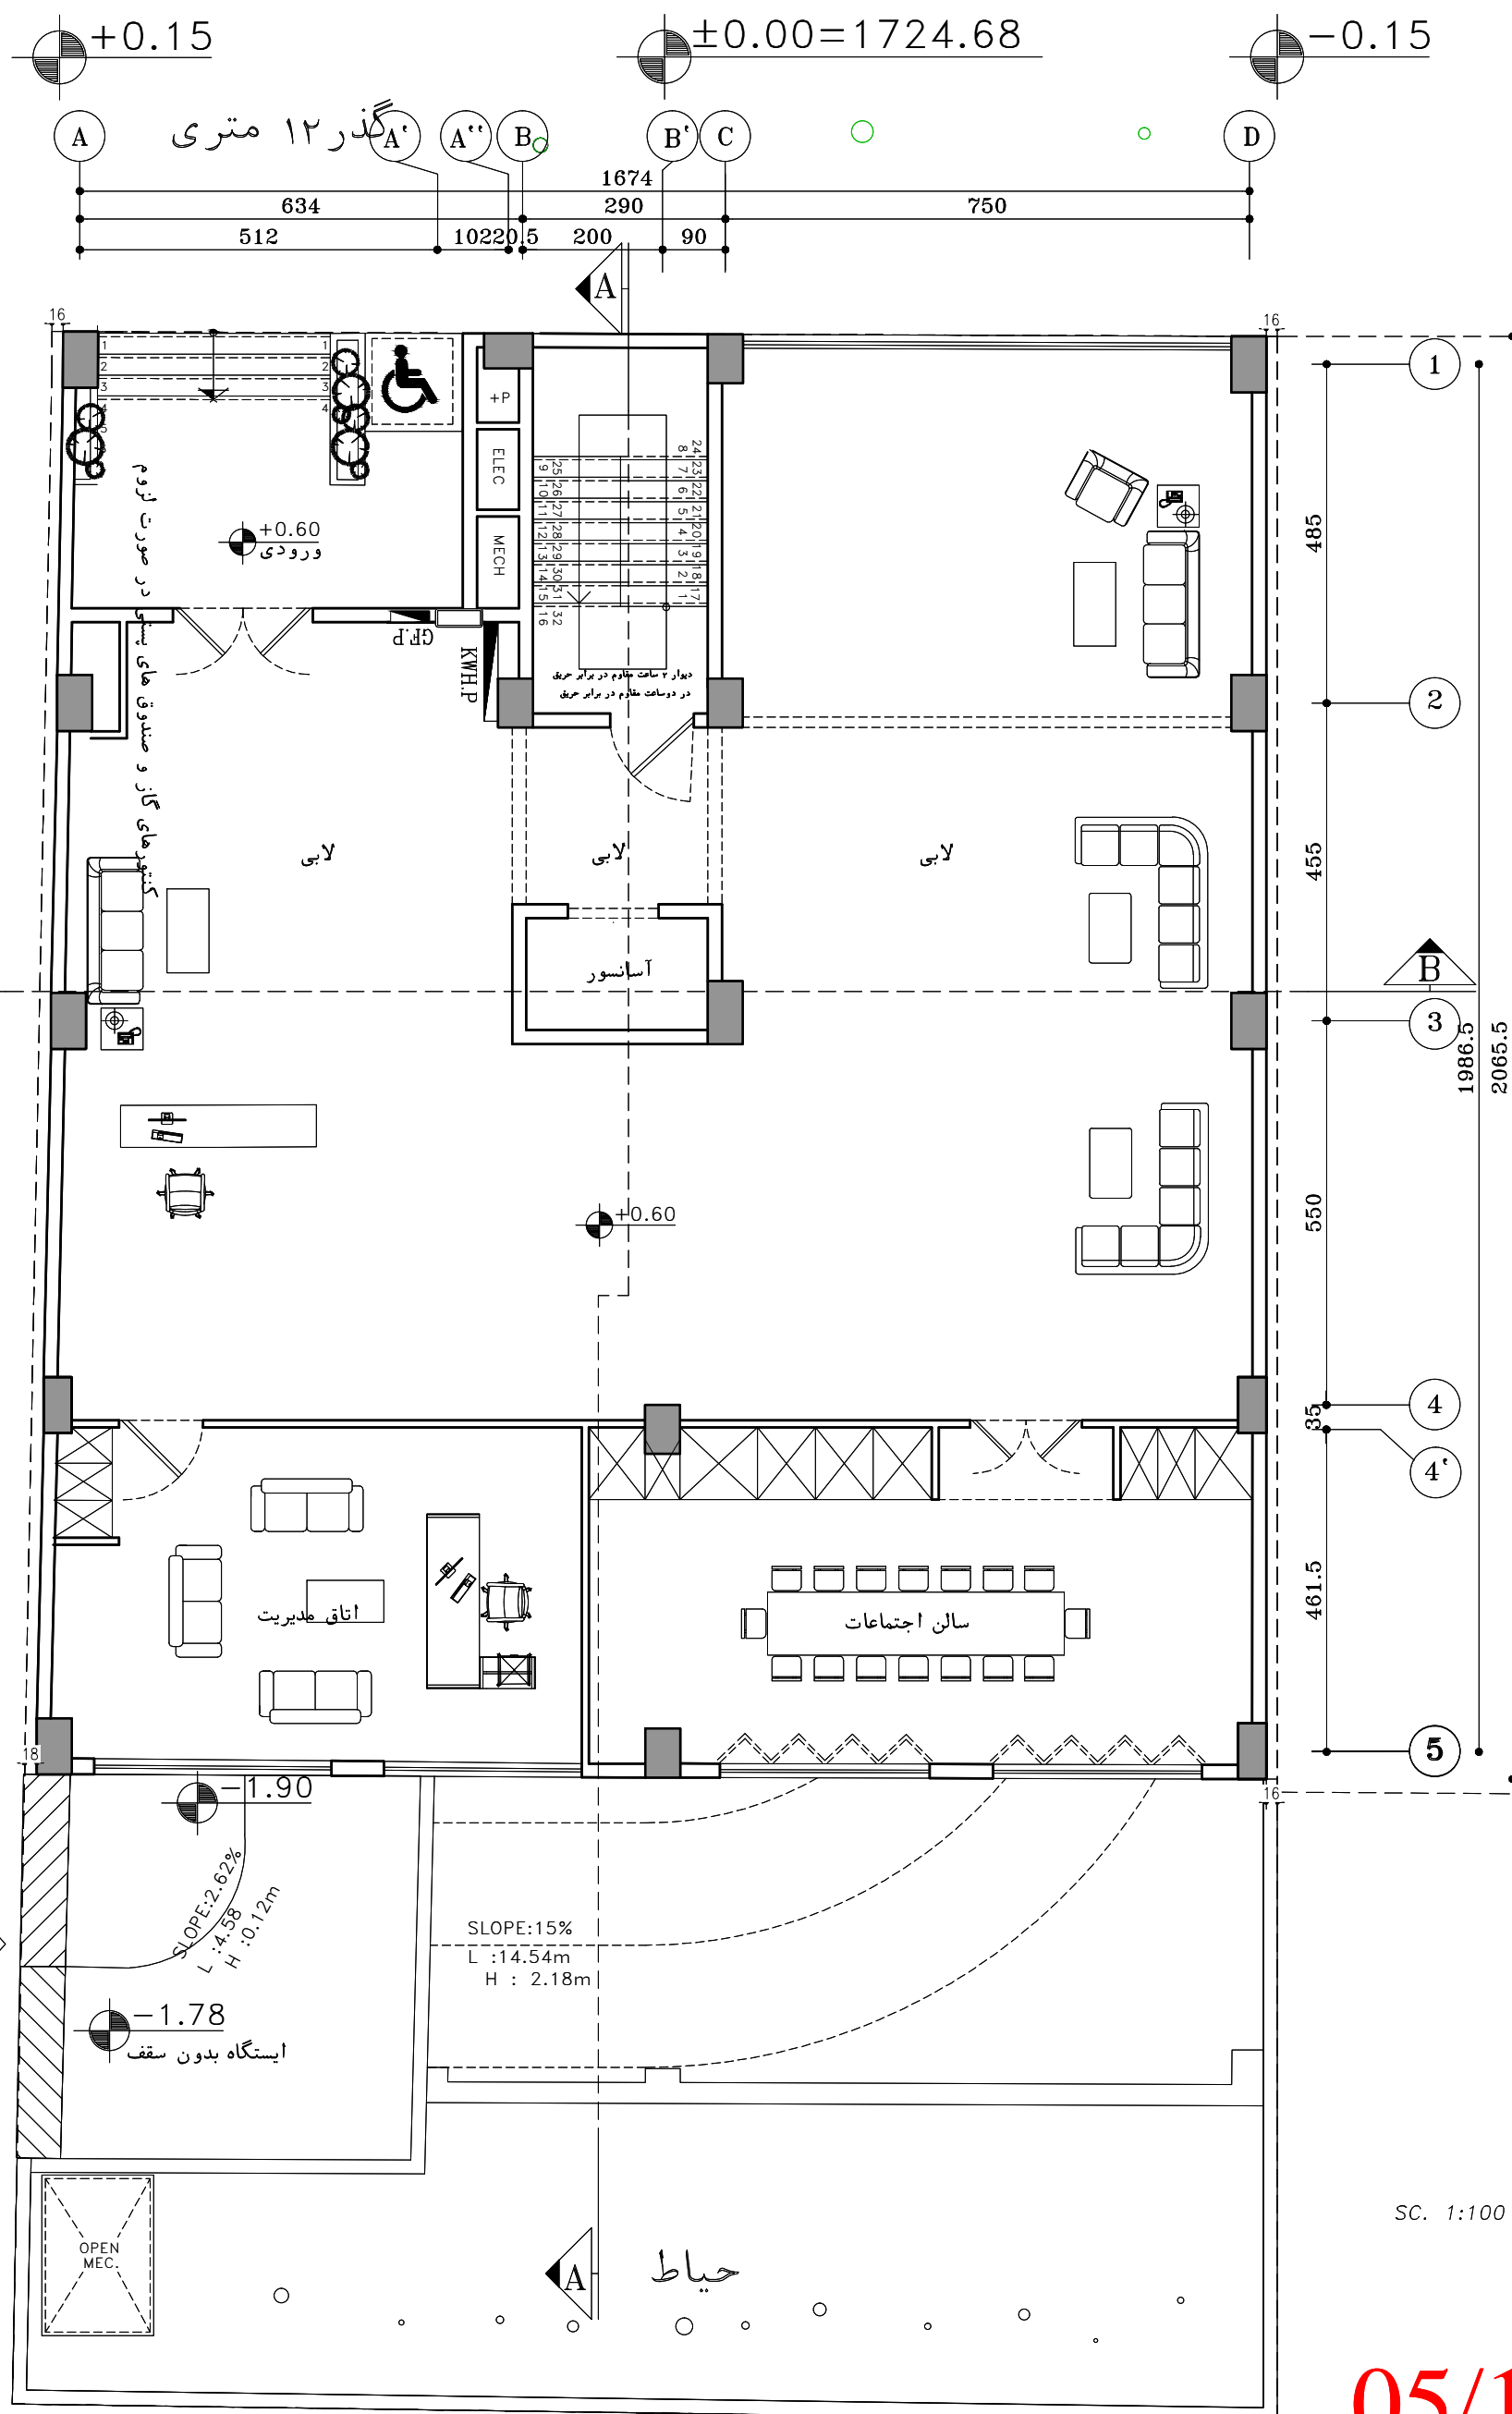

AMIR SABOURI  
COMPETITION

ویلیایی قدیمی  
طبقه ۱ با شیروانی

ویلیایی  
طبقه ۱

طبقه ۵ روی همکف  
نوساز

گذر ۱۲ متری

برج نوساز  
طبقه ۹ روی همکف

طبقه ۵ روی همکف  
نوساز

گذر

گذر ۱۰ متری

01/10

سایت پلان

AMIR SABOURI  
COMPETITION

SC. 1:100

02/10

پلان زیرزمین ۳-

AMIR SABOURI  
COMPETITION

03/10

پلان زیرزمین ۲

AMIR SABOURI  
COMPETITION

04/10

پلان زیرزمین ۱-

AMIR SABOURI  
COMPETITION

SC. 1:100

05/10

پلان همکف

AMIR SABOURI  
COMPETITION

AMIR SABOURI  
COMPETITION

07/10

پلان شیب بندی بام

AMIR SABOURI  
COMPETITION

08/10

نمای شمالی