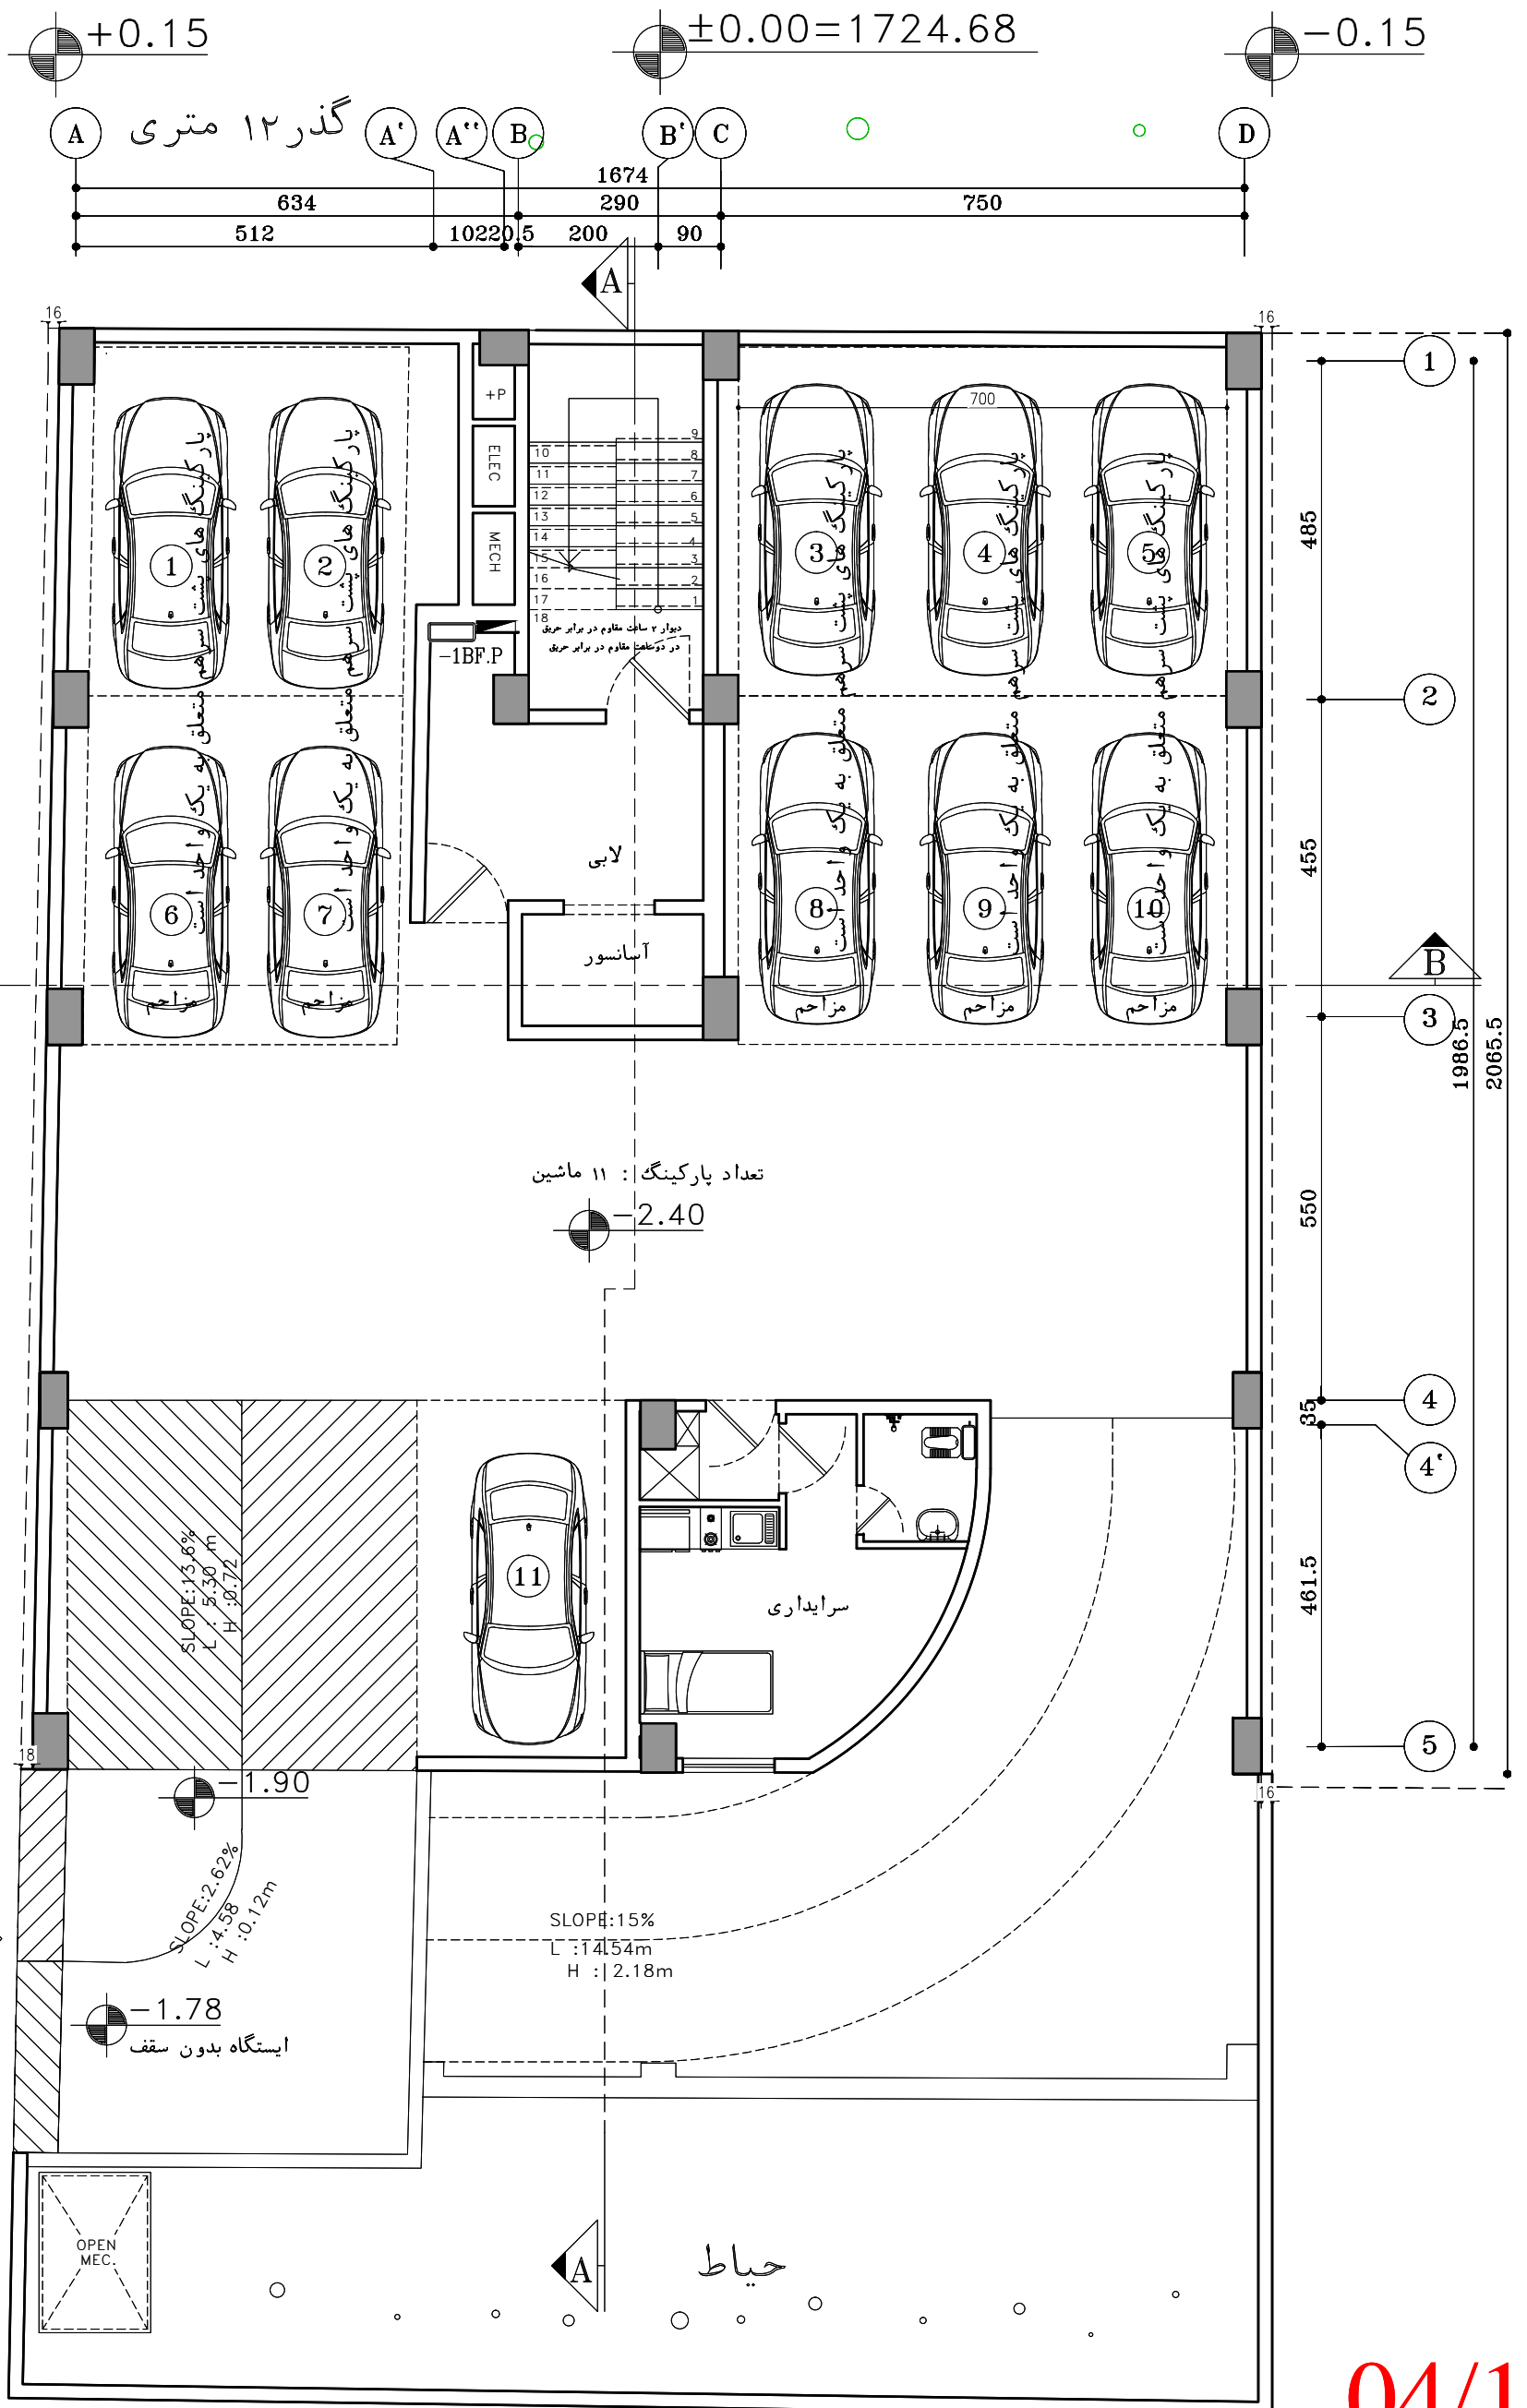

AMIR SABOURI  
COMPETITION

ویلیایی قدیمی  
طبقه ۱ با شیروانی

ویلیایی  
طبقه ۱

طبقه ۵ روی همکف  
نوساز

گذر ۱۲ متری

برج نوساز  
طبقه ۹ روی همکف

طبقه ۵ روی همکف  
نوساز

گذر

گذر ۱۰ متری

01/10

سایت پلان

AMIR SABOURI  
COMPETITION

SC. 1:100

02/10

پلان زیرزمین ۳-

AMIR SABOURI  
COMPETITION

03/10

پلان زیرزمین ۲

AMIR SABOURI  
COMPETITION

04/10

پلان زیرزمین ۱-

AMIR SABOURI  
COMPETITION

SC. 1:100

05/10