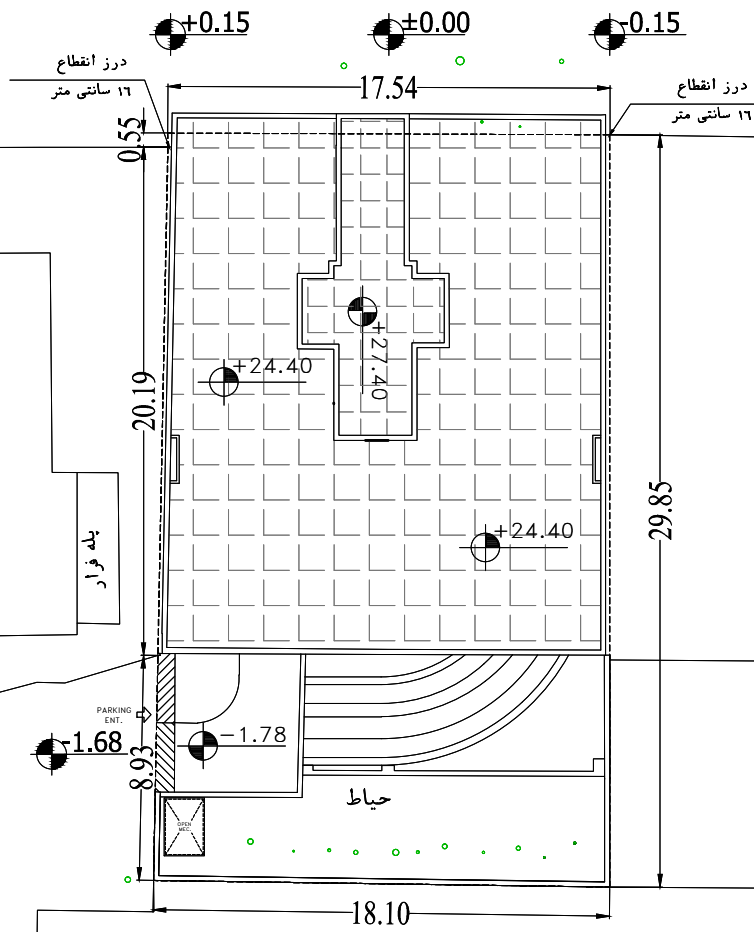

AMIR SABOURI  
COMPETITION

ویلیایی قدیمی  
طبقه ۱ با شیروانی

ویلیایی  
طبقه ۱

طبقه ۵ روی همکف  
نوساز

گذر ۱۲ متری

برج نوساز  
طبقه ۹ روی همکف

طبقه ۵ روی همکف  
نوساز

گذر

گذر ۱۰ متری

01/10

سایت پلان

AMIR SABOURI  
COMPETITION

SC. 1:100

02/10

پلان زیرزمین ۳-

AMIR SABOURI  
COMPETITION

03/10

پلان زیرزمین ۲

AMIR SABOURI  
COMPETITION

04/10

پلان زیرزمین ۱-

AMIR SABOURI  
COMPETITION

SC. 1:100

05/10