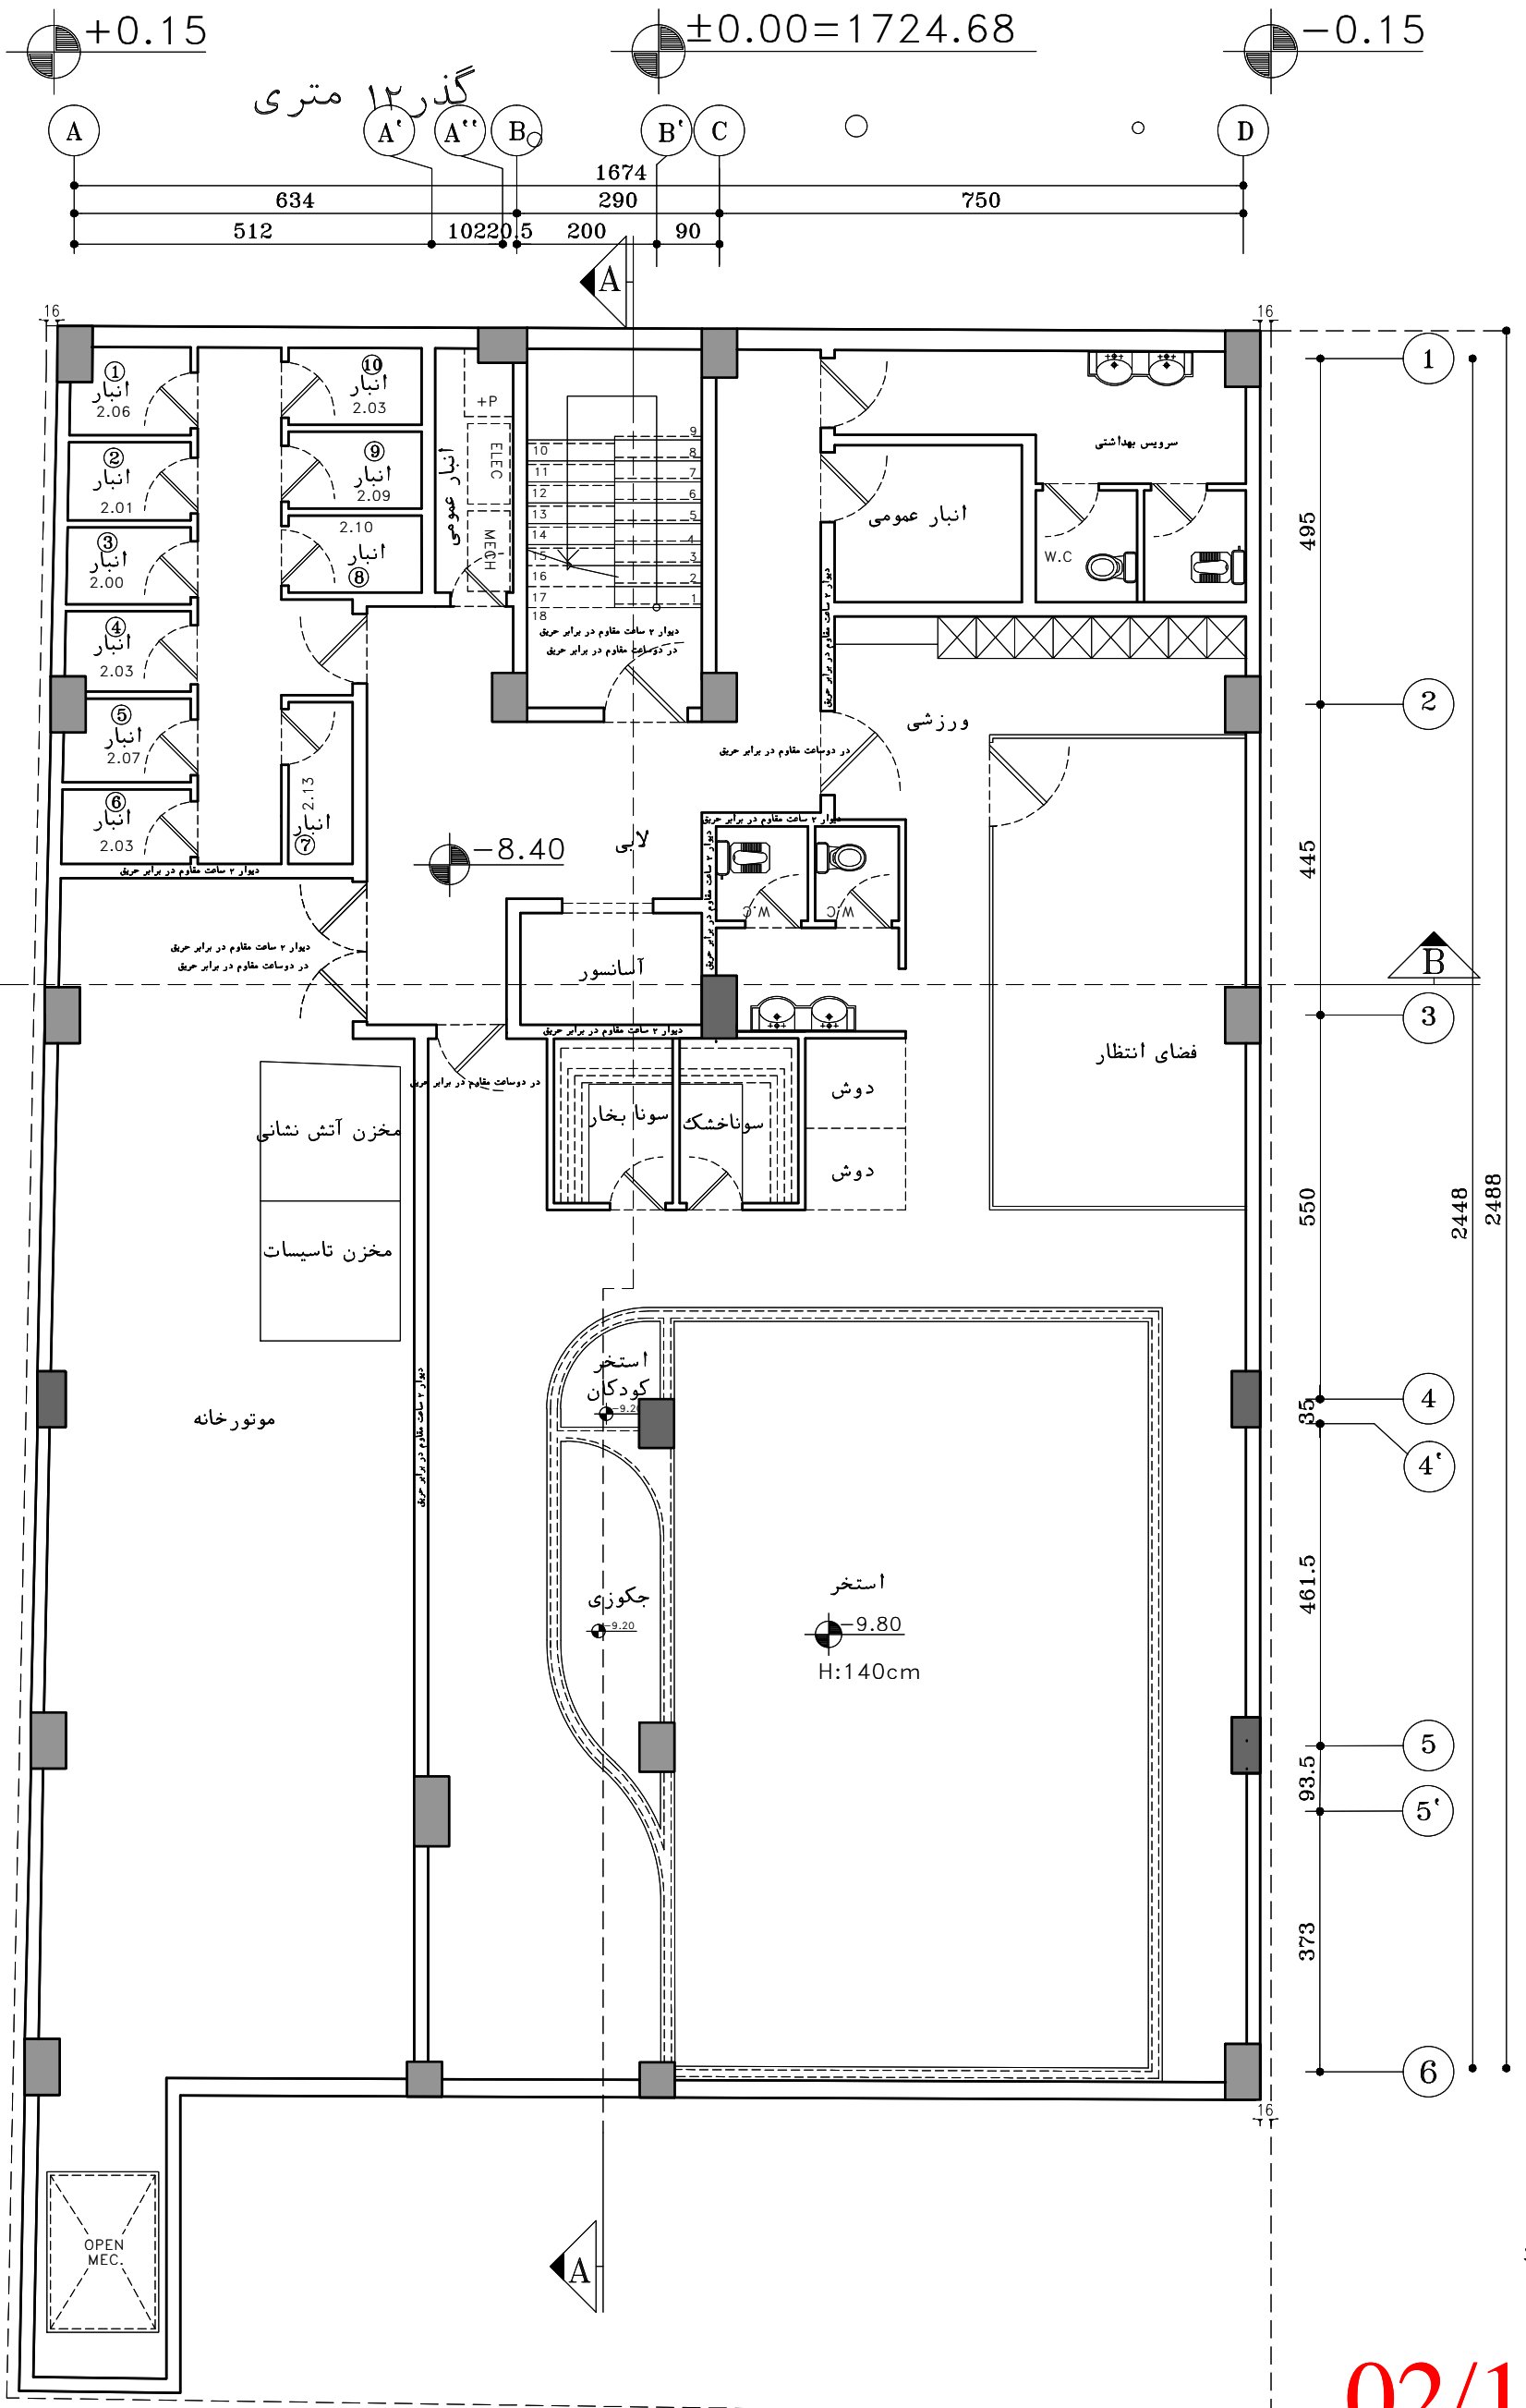

AMIR SABOURI  
COMPETITION

ویلیایی قدیمی  
طبقه ۱ با شیروانی

ویلیایی  
طبقه ۱

طبقه ۵ روی همکف  
نوساز

گذر ۱۲ متری

برج نوساز  
طبقه ۹ روی همکف

طبقه ۵ روی همکف  
نوساز

گذر

گذر ۱۰ متری

01/10

سایت پلان

AMIR SABOURI  
COMPETITION

SC. 1:100

02/10

پلان زیرزمین ۳-

AMIR SABOURI  
COMPETITION

03/10

پلان زیرزمین ۲

AMIR SABOURI  
COMPETITION

04/10

پلان زیرزمین ۱-

AMIR SABOURI  
COMPETITION

SC. 1:100

05/10