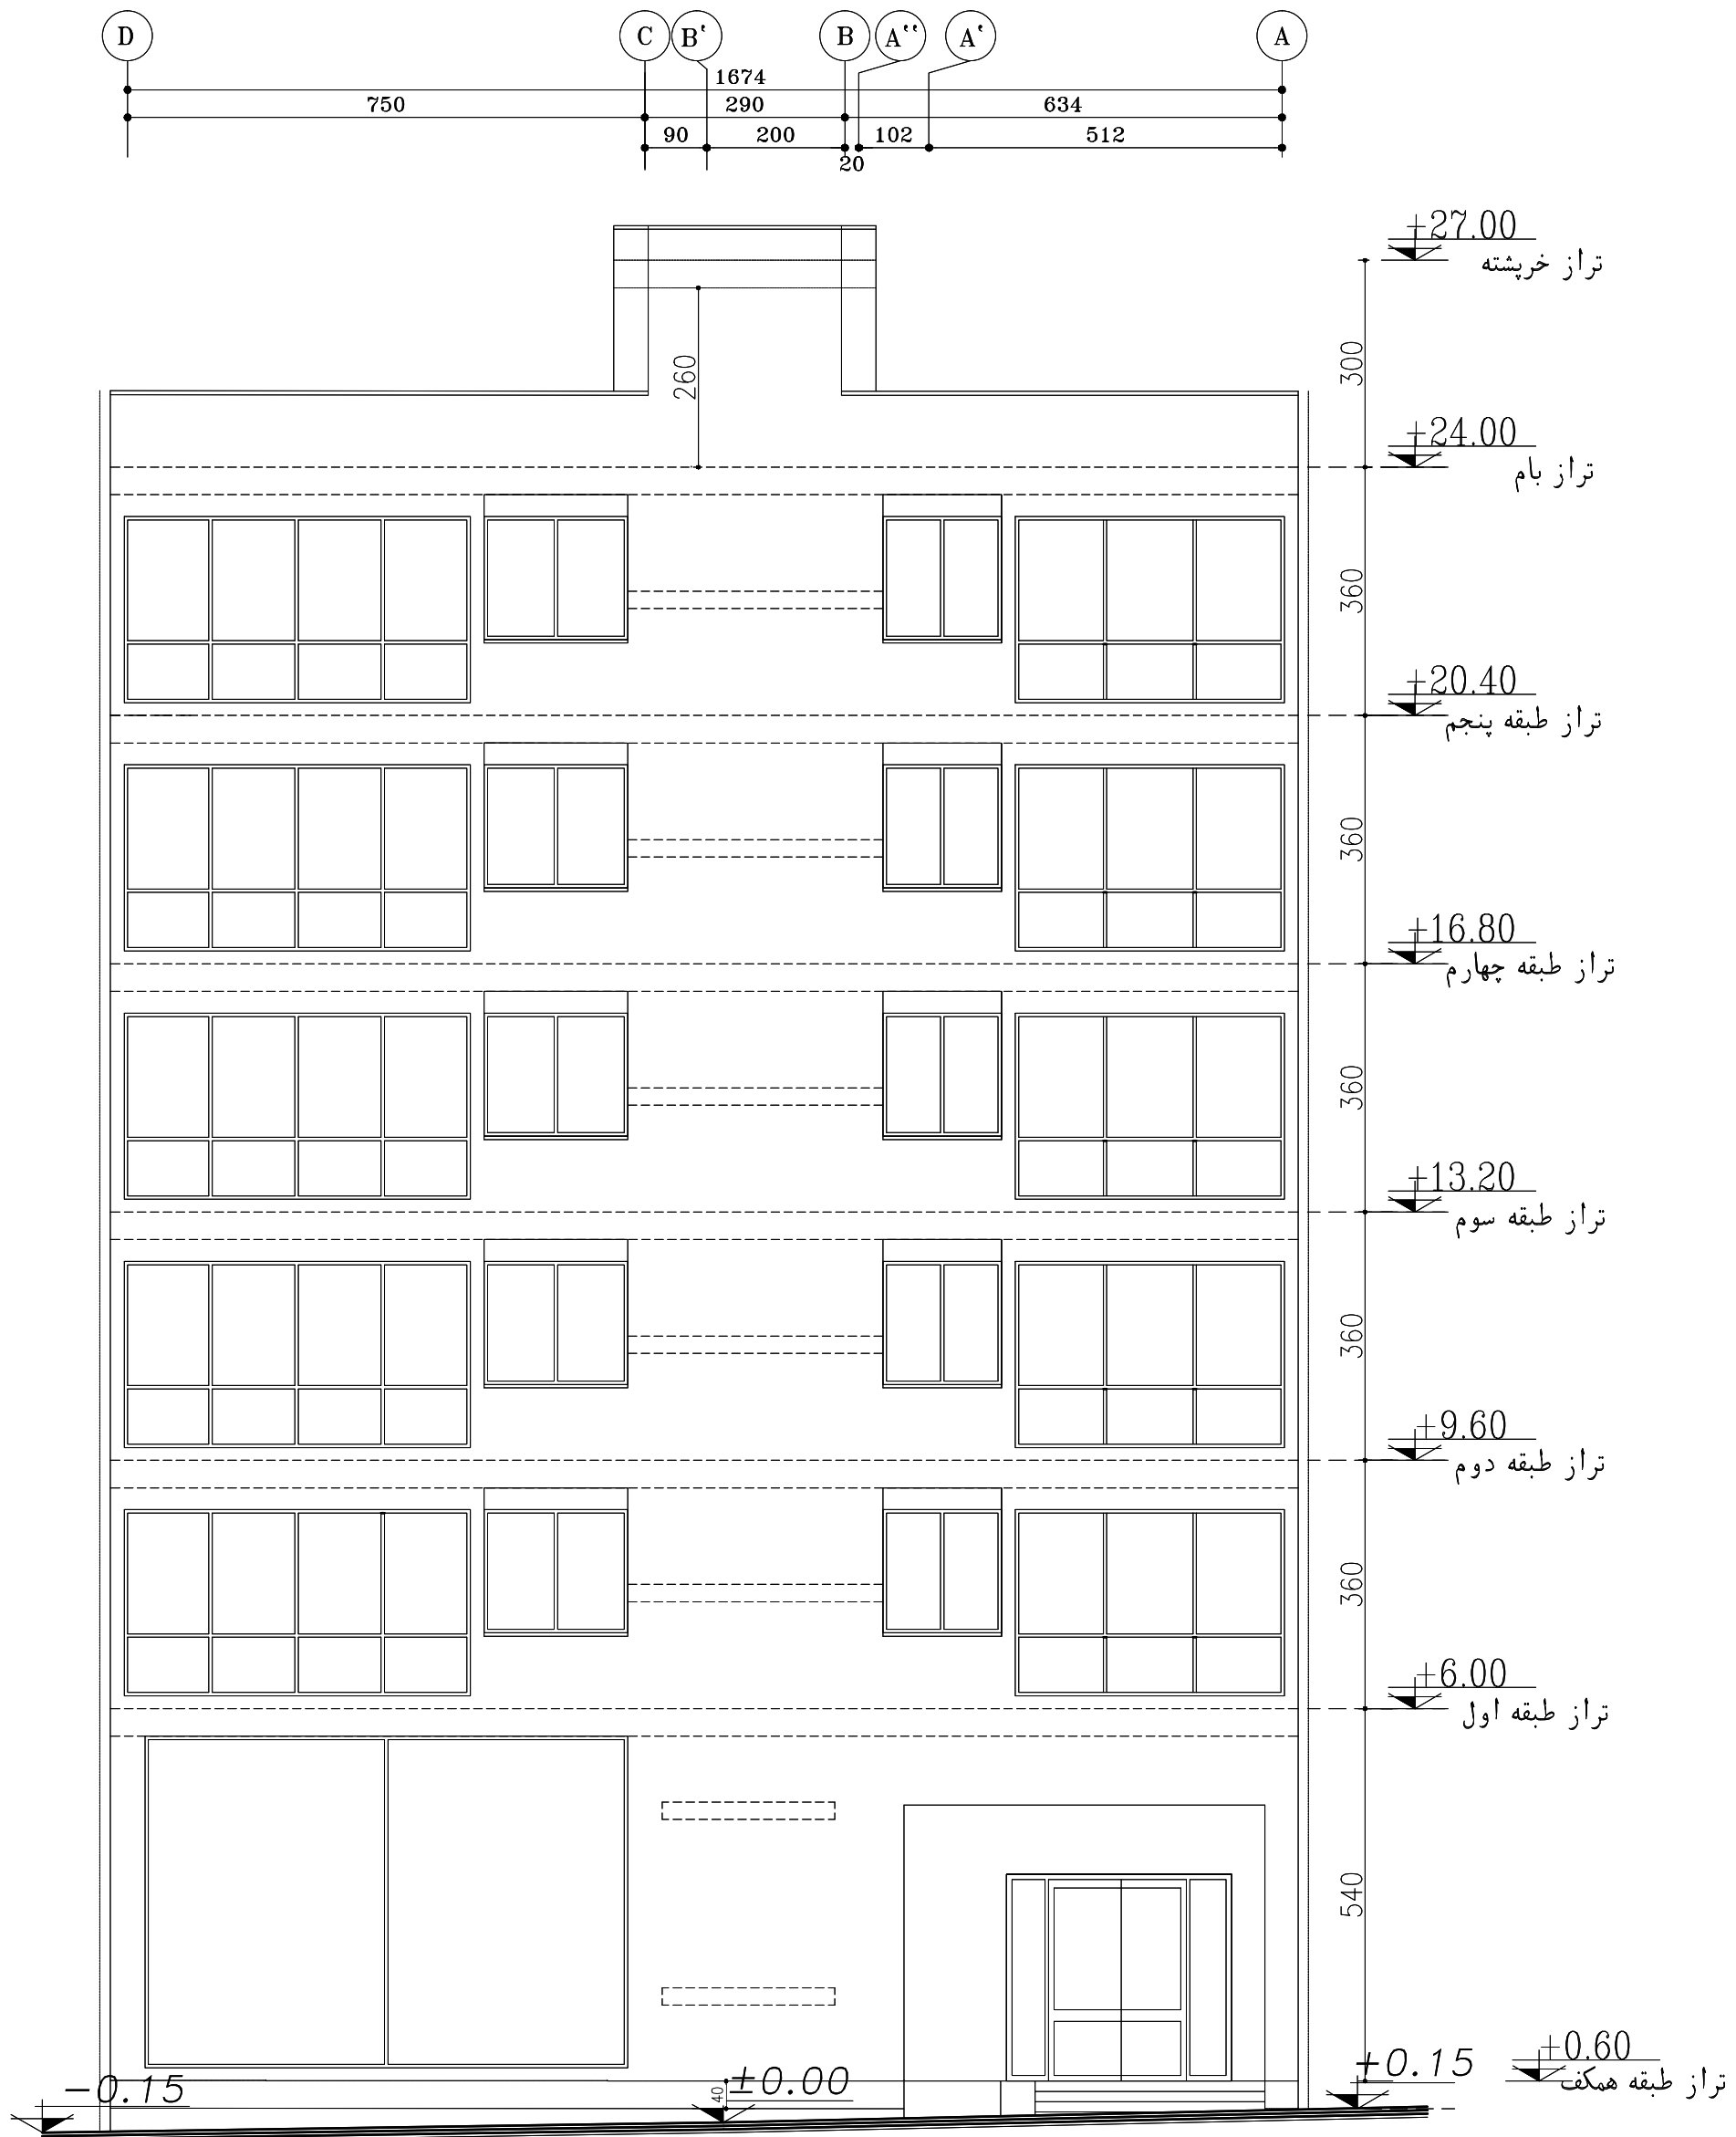

AMIR SABOURI  
COMPETITION

ویلیایی قدیمی  
طبقه ۱ با شیروانی

ویلیایی  
طبقه ۱

طبقه ۵ روی همکف  
نوساز

گذر ۱۲ متری

برج نوساز  
طبقه ۹ روی همکف

طبقه ۵ روی همکف  
نوساز

گذر

پلان همکف

AMIR SABOURI  
COMPETITION

AMIR SABOURI  
COMPETITION

07/10

پلان شیب بندی بام

AMIR SABOURI  
COMPETITION

08/10

نمای شمالی