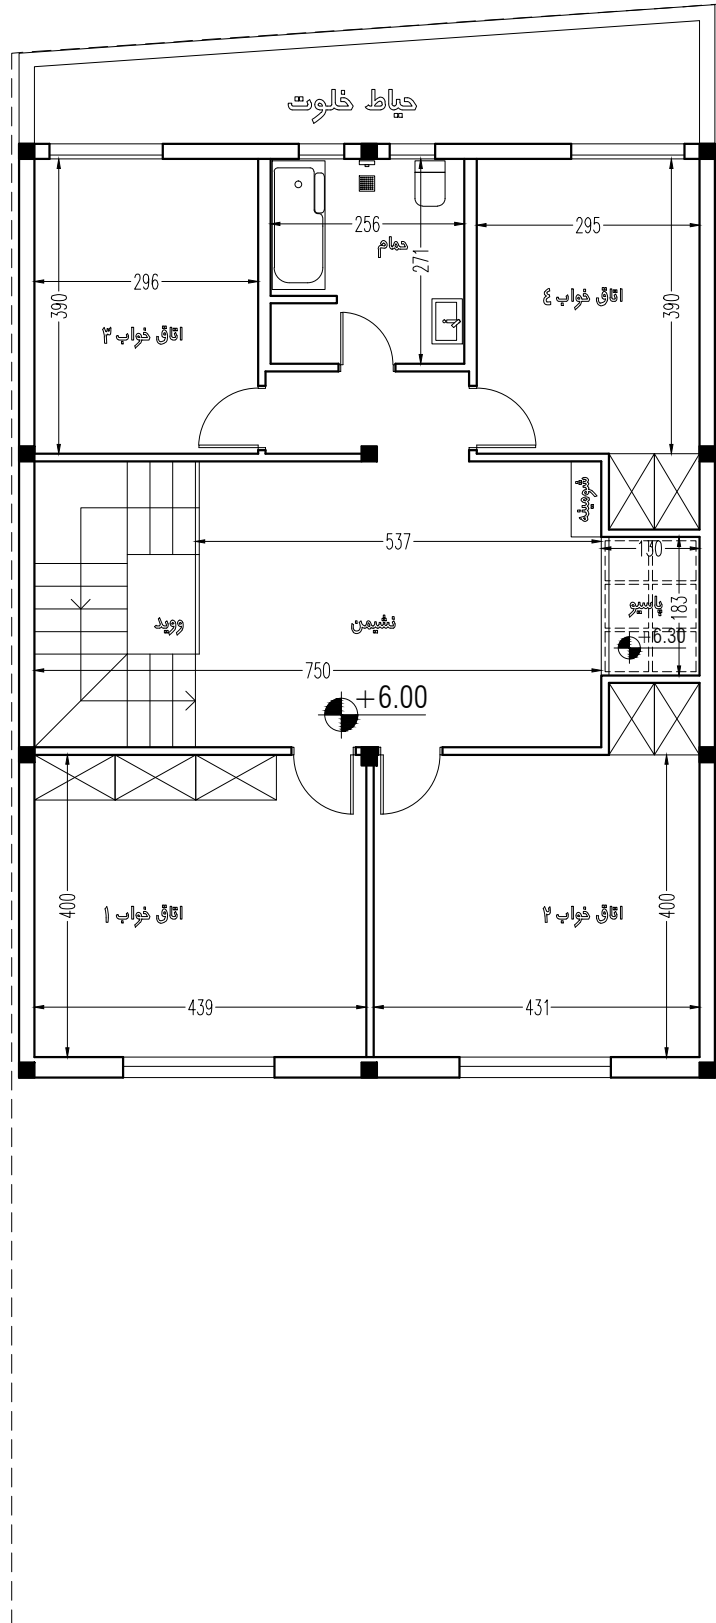

BAHAR NARENJ

حیاط خلوت

همسایه

همسایه

1.20

2.00

گذر ۶ متری

1/5

سایت پلان

BAHAR NARENJ

2/5

پلان همکف

BAHAR NARENJ

3/5

پلان طبقه اول

BAHAR NARENJ

4/5

پلان طبقه دوم

BAHAR NARENJ