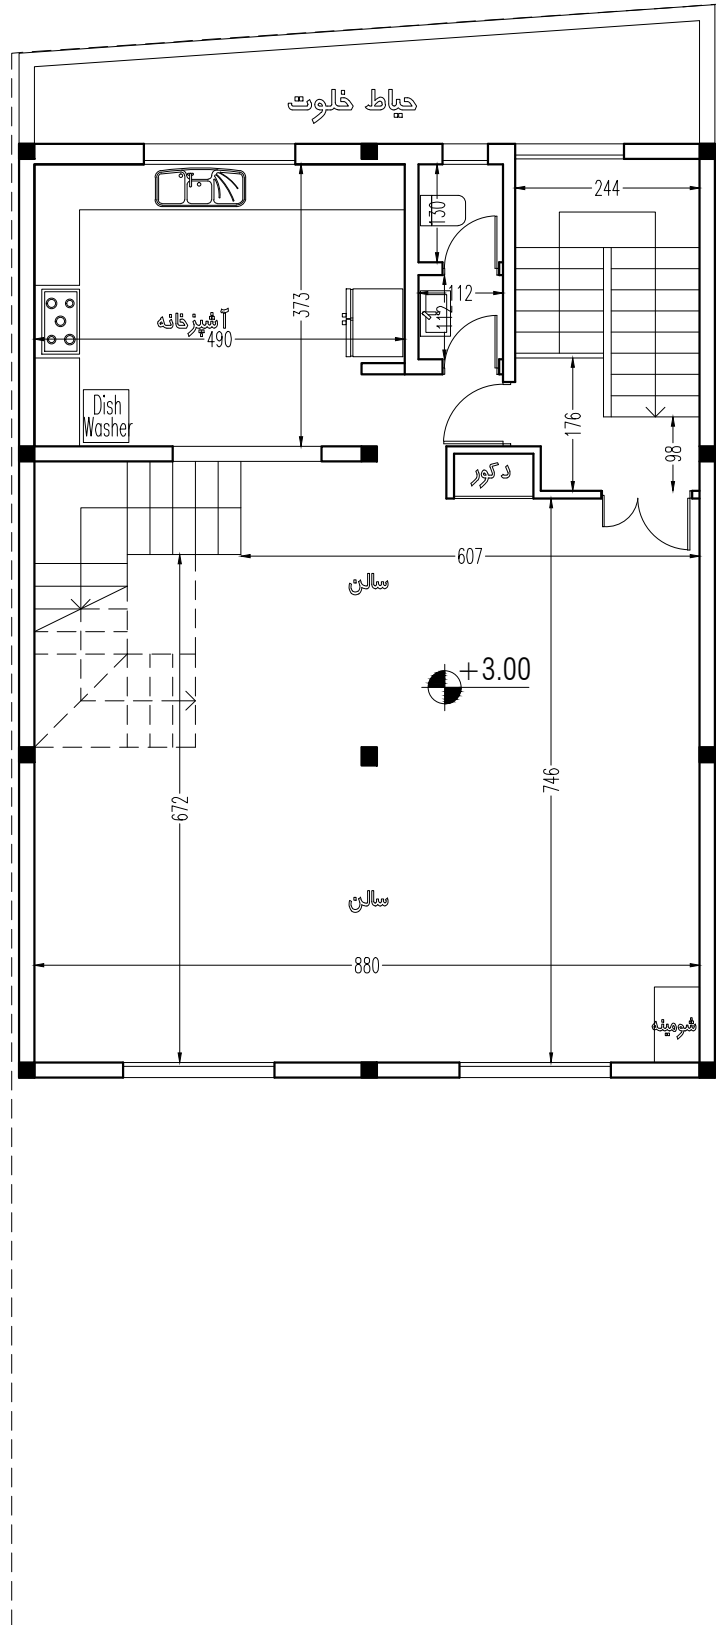

BAHAR NARENJ

حیاط خلوت

همسایه

همسایه

1.20

2.00

گذر ۶ متری

1/5

سایت پلان

BAHAR NARENJ

2/5

پلان همکف

BAHAR NARENJ

3/5

پلان طبقه اول

BAHAR NARENJ

4/5

پلان طبقه دوم

BAHAR NARENJ