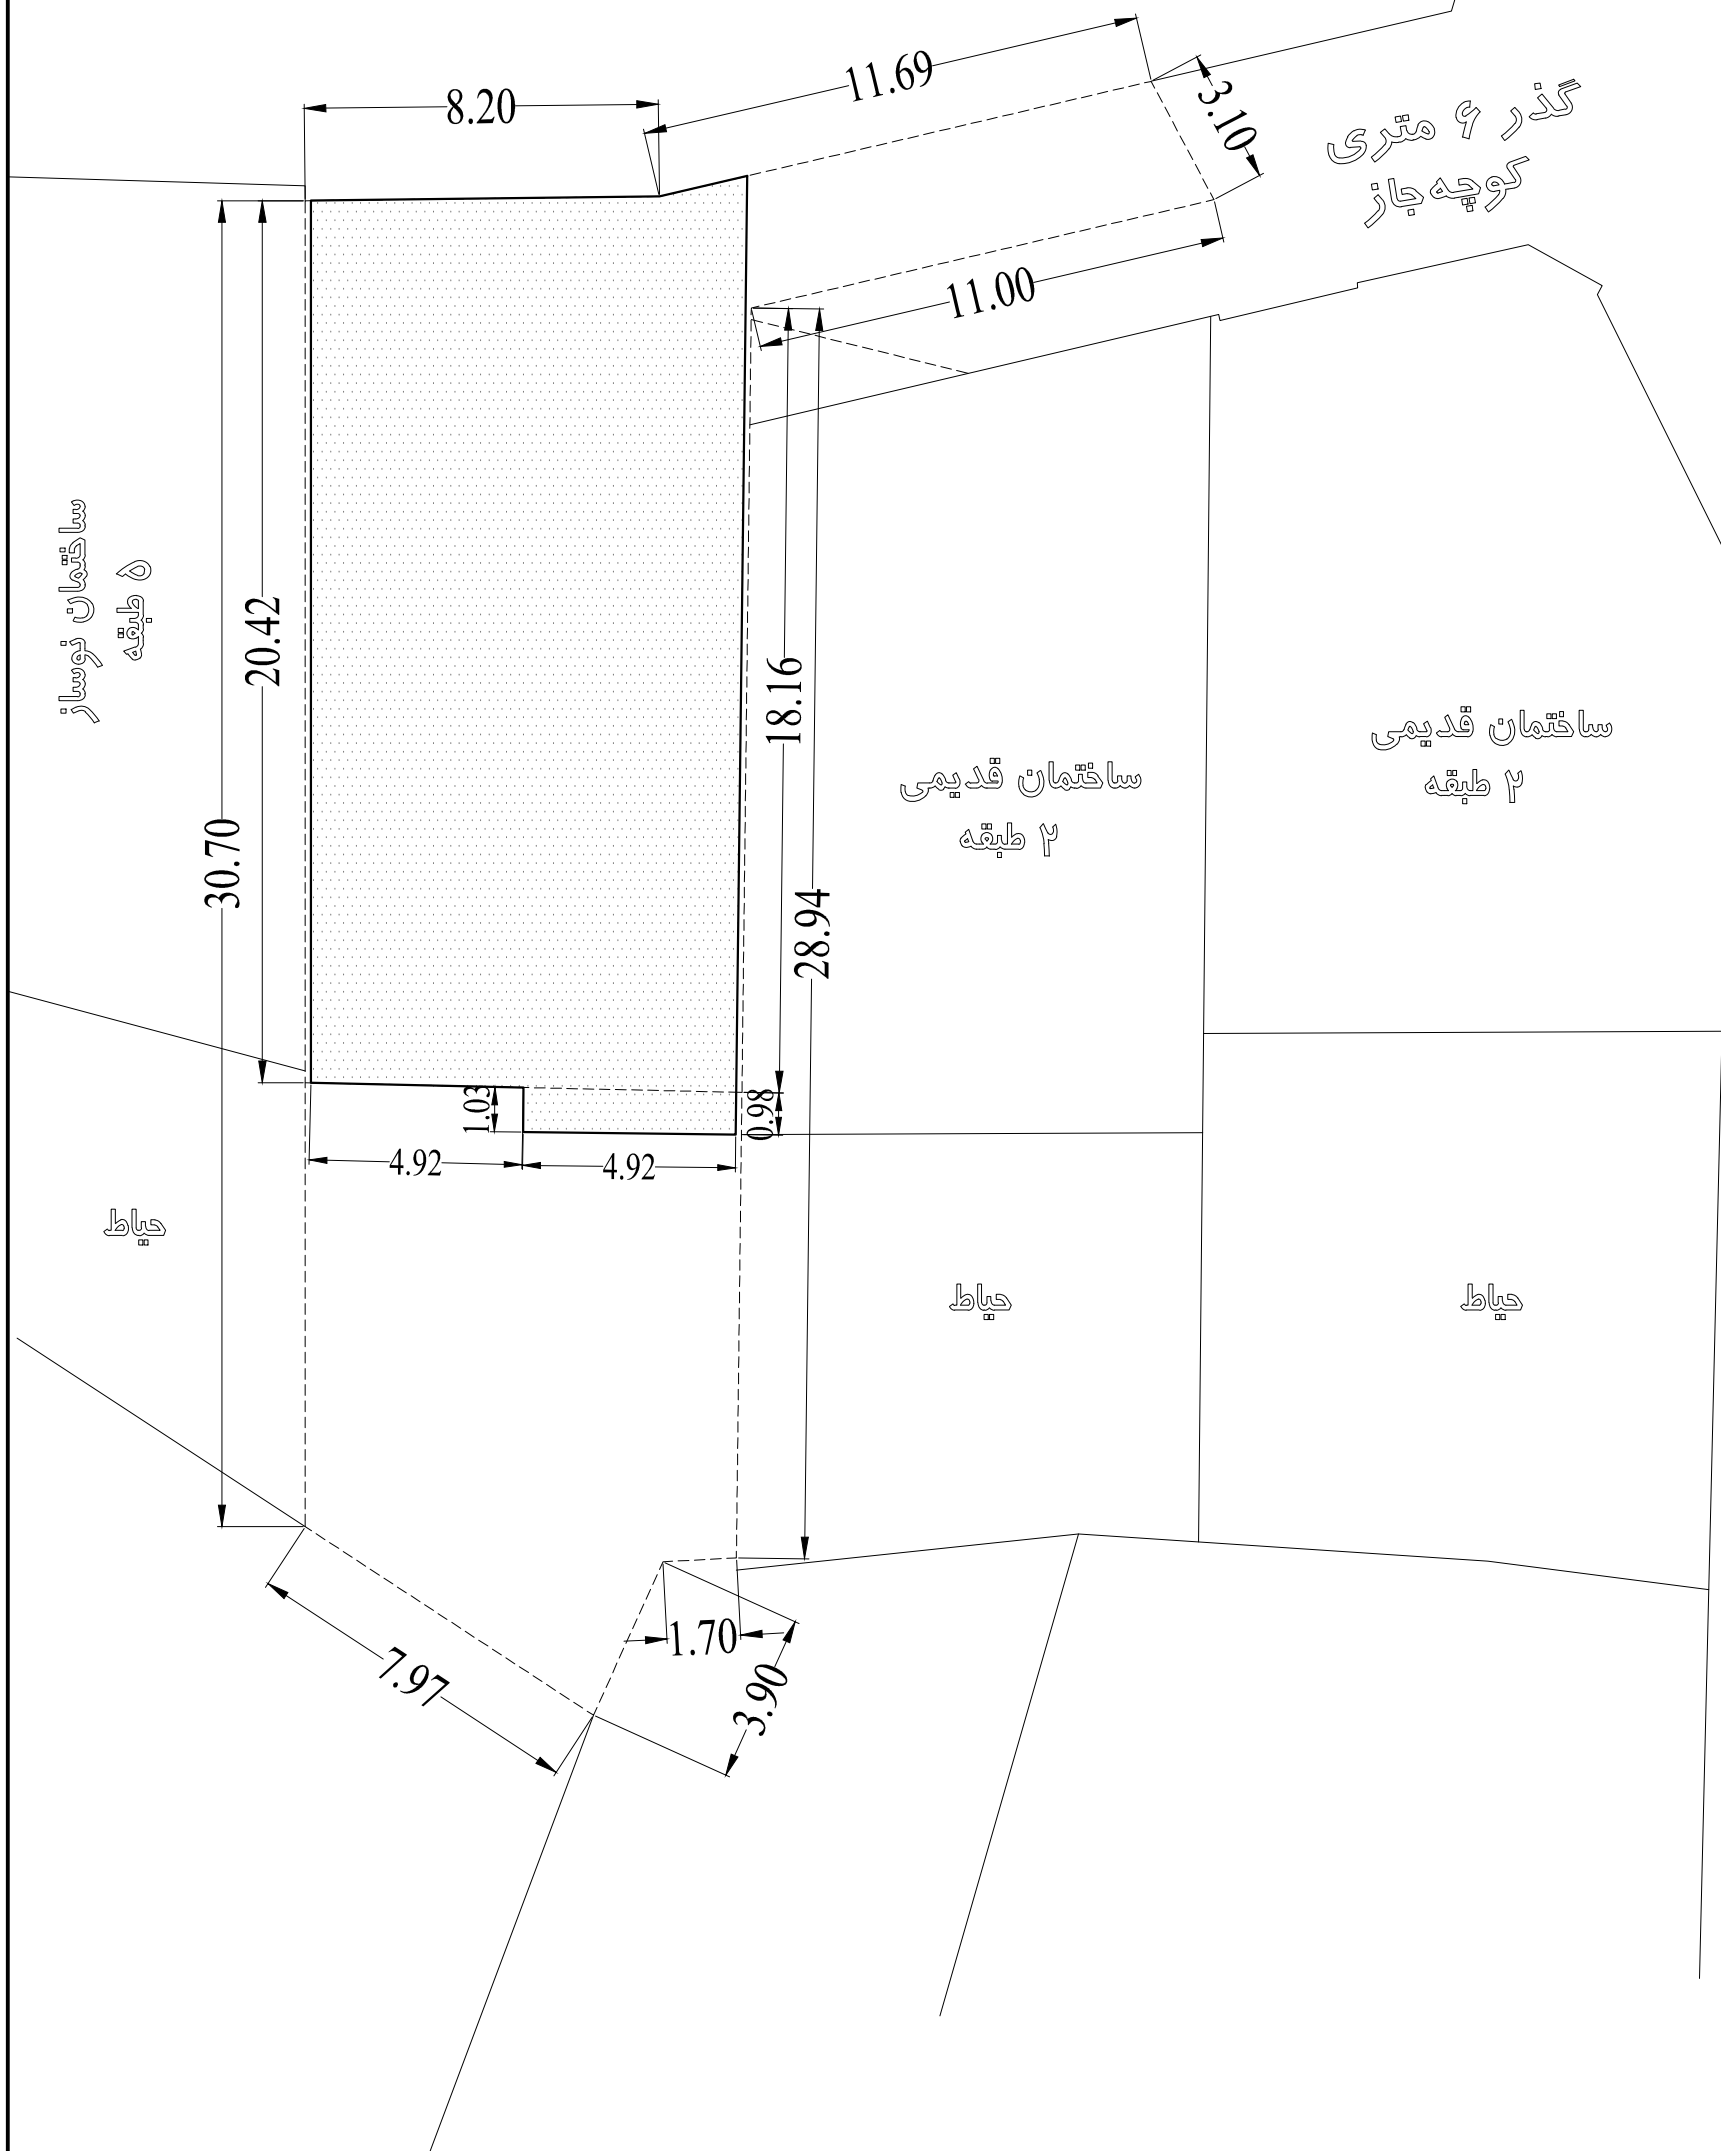

MOTAGHIAN  
COMPETITION

گذر ۱۶ متری  
خیابان متقیان

1/4

معدوده طراحی زیرزمین ۱-

MOTAGHIAN  
COMPETITION

3/4

معدوده طراحی طبقات اول تا پنجم

MOTAGHIAN  
COMPETITION

4/4

دیاگرام ارتفاعی طبقات