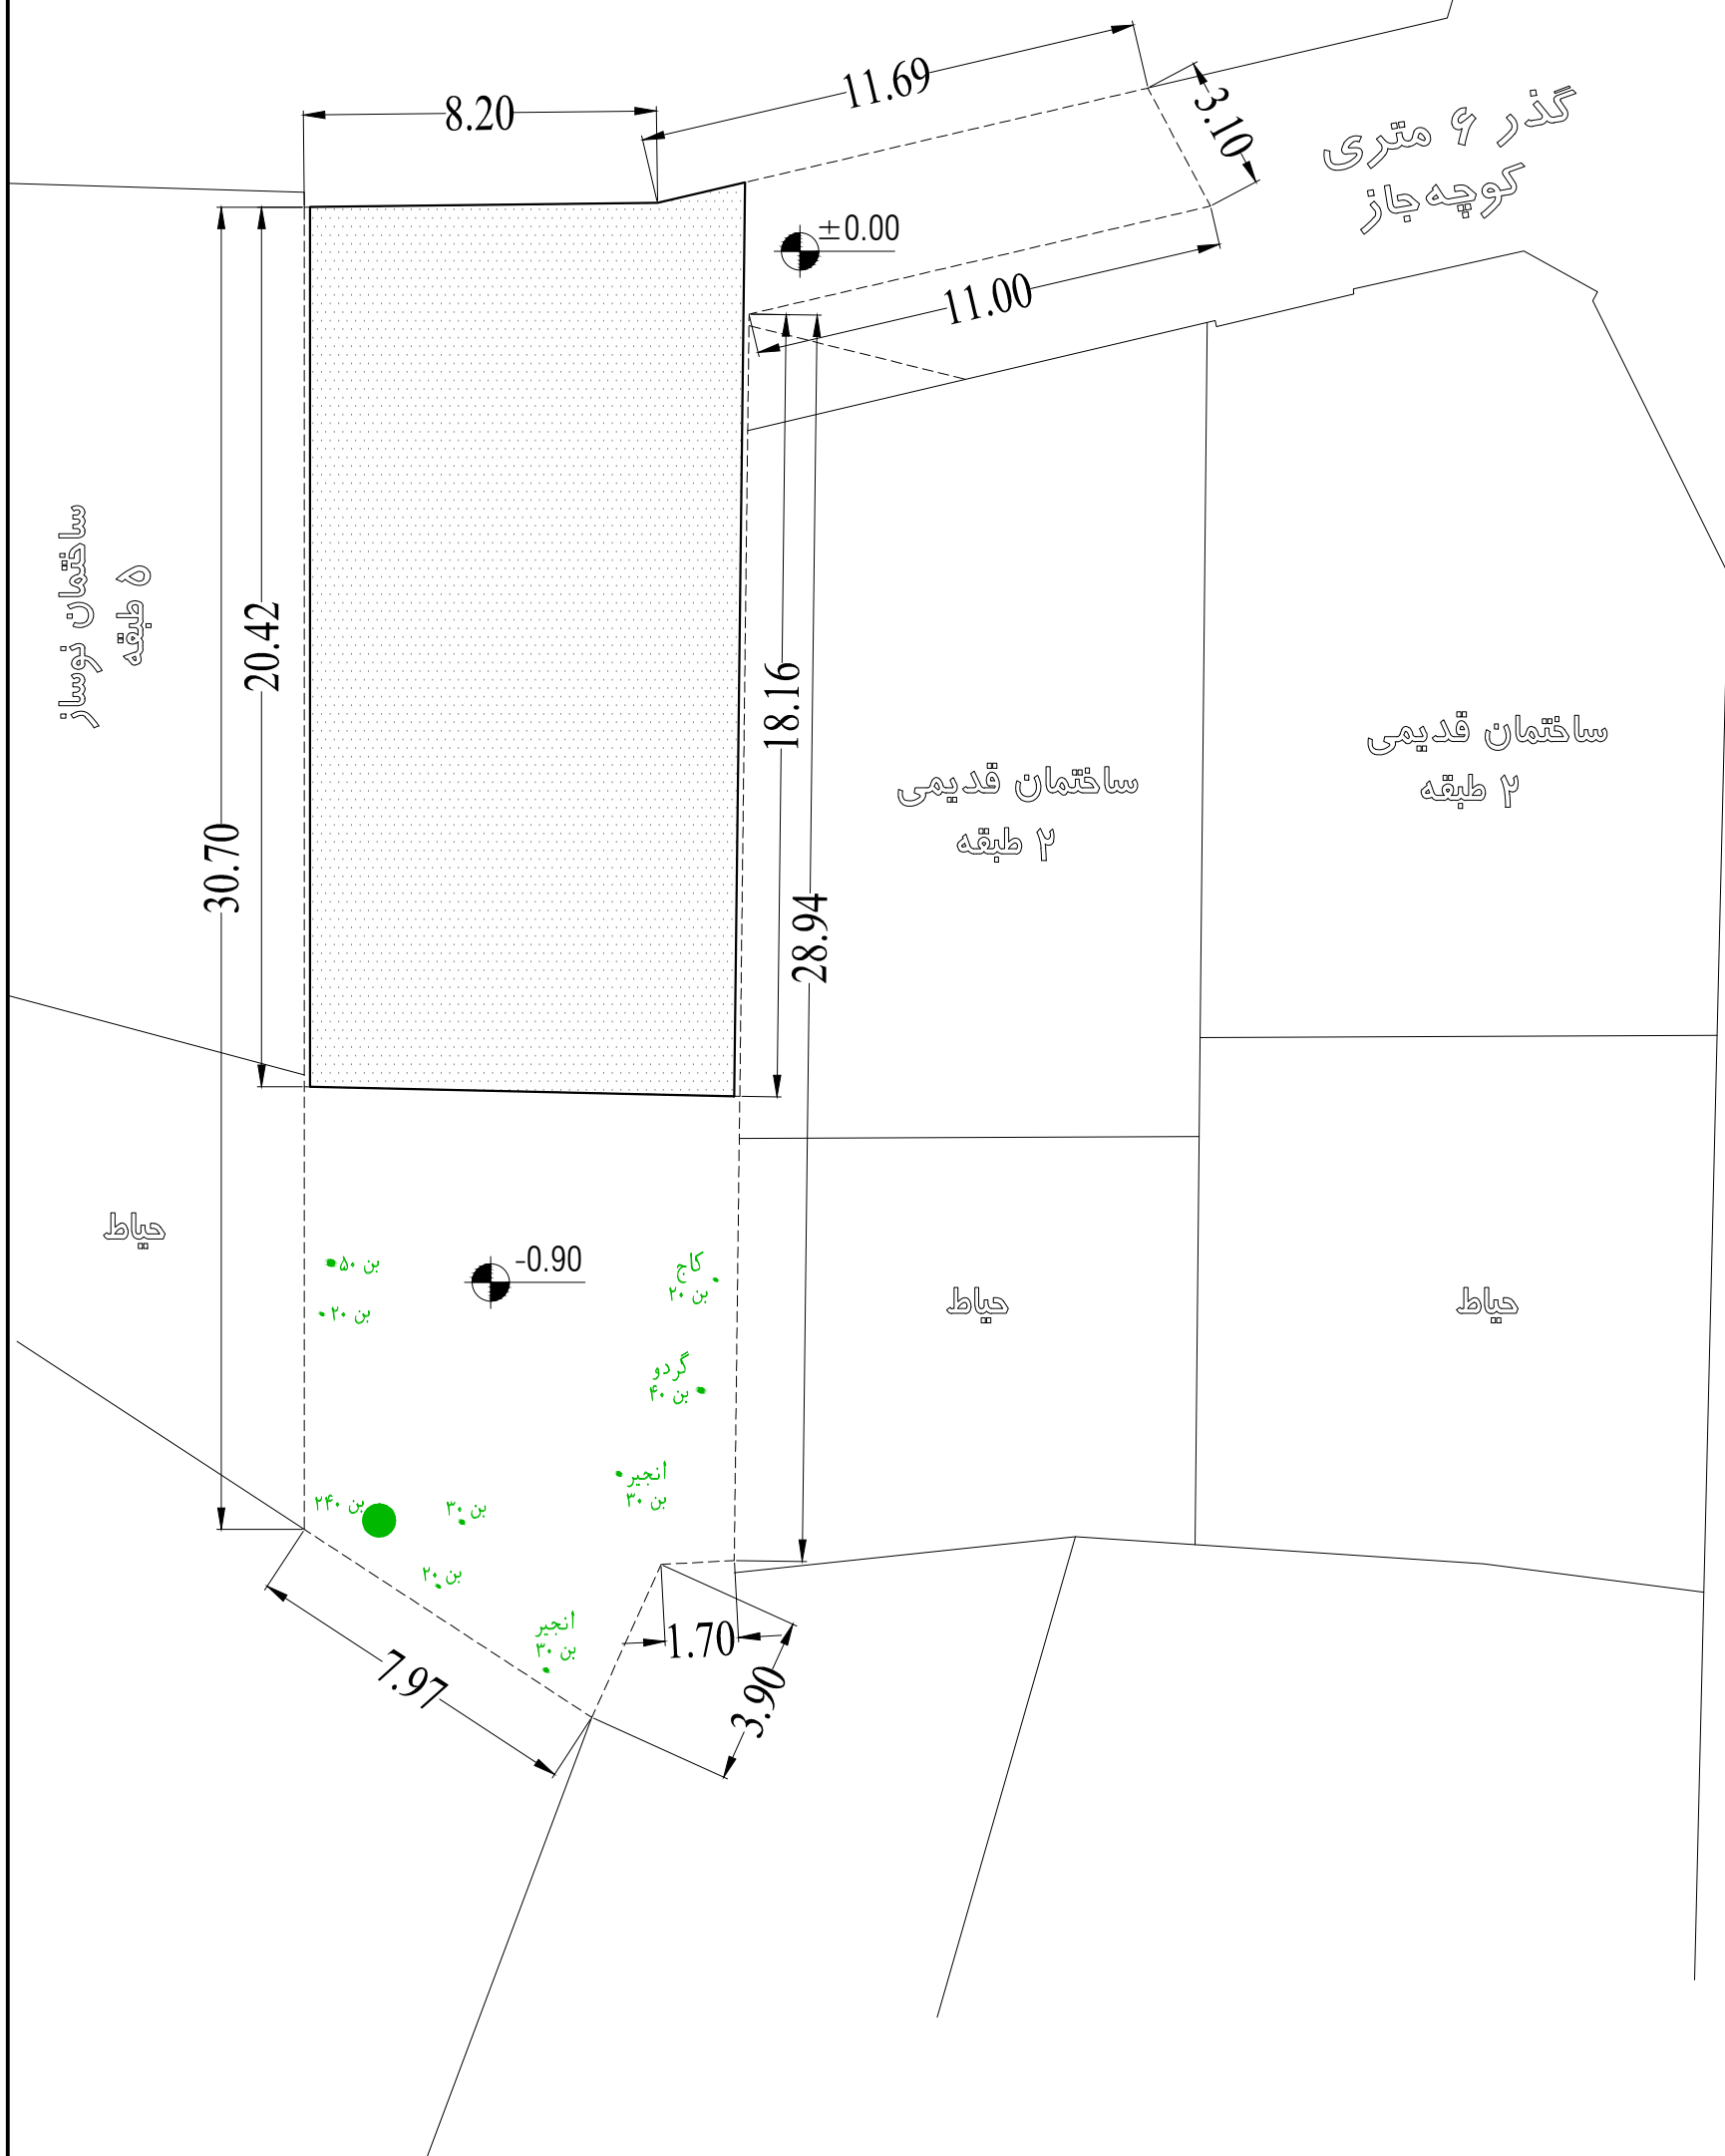

MOTAGHIAN  
COMPETITION

گذر ۱۶ متری  
خیابان متقیان

1/4

معدوده طراحی زیرزمین ۱-

MOTAGHIAN  
COMPETITION

3/4

معدوده طراحی طبقات اول تا پنجم

MOTAGHIAN  
COMPETITION

4/4

دیاگرام ارتفاعی طبقات