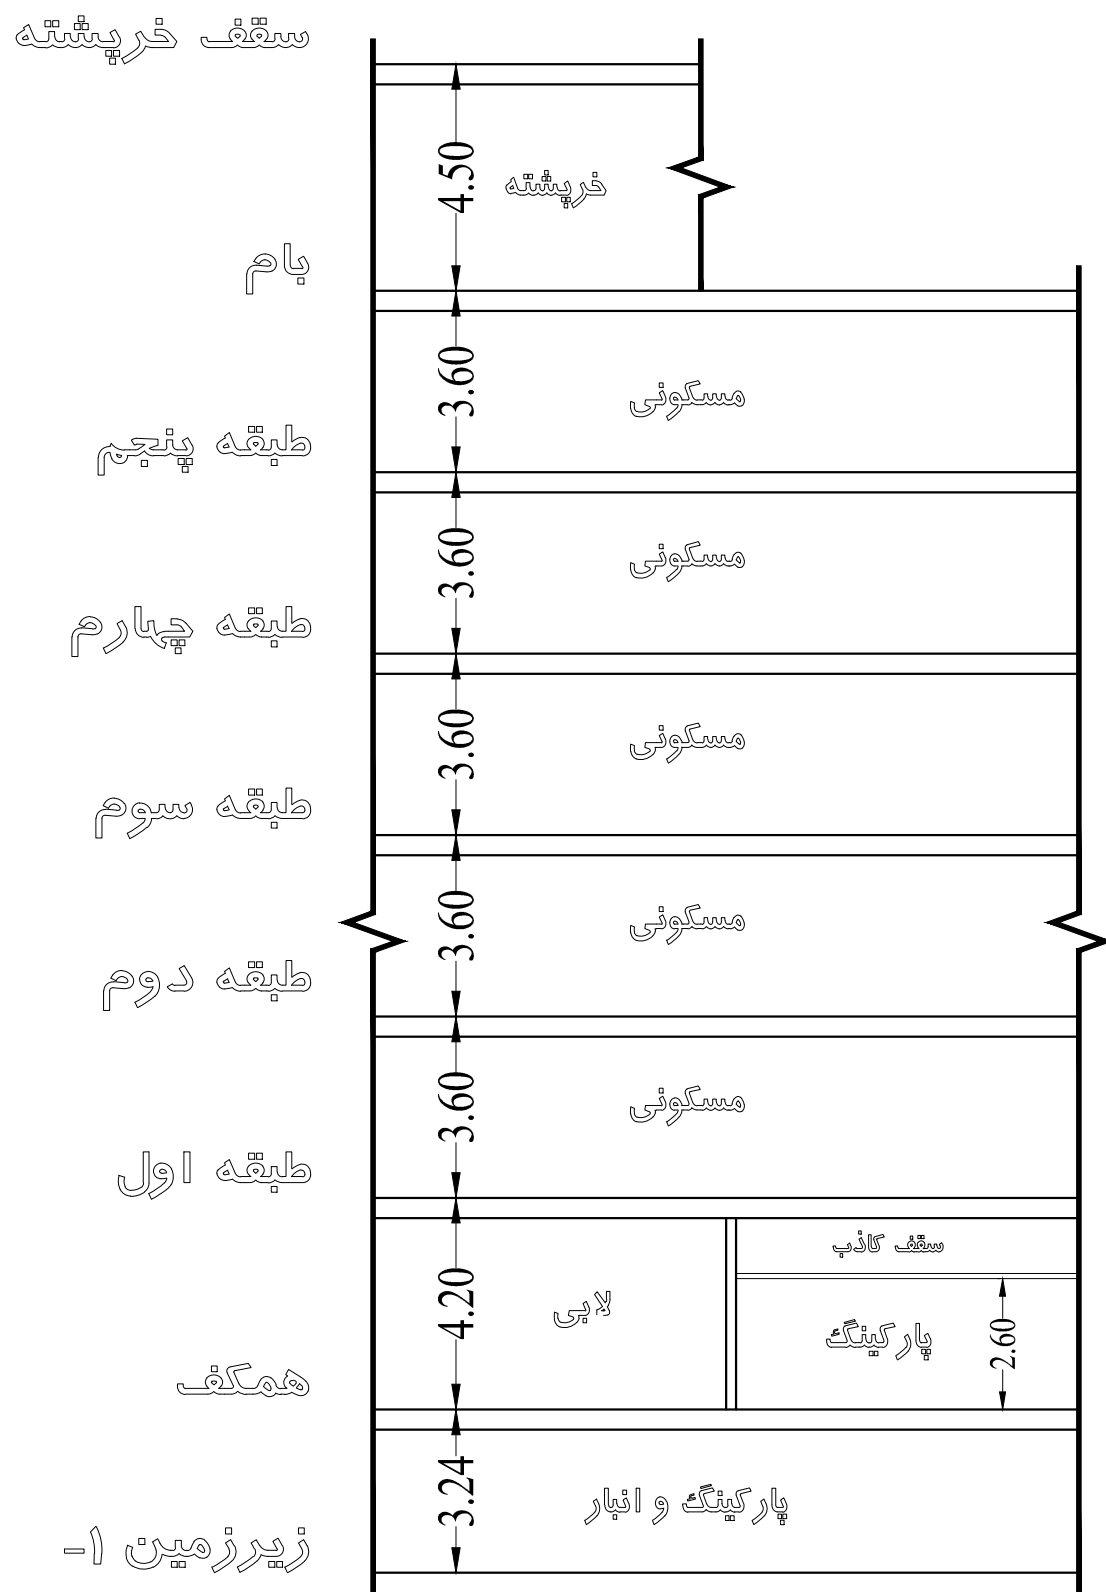

MOTAGHIAN  
COMPETITION

گذر ۱۶ متری  
خیابان متقیان

1/4

معدوده طراحی زیرزمین ۱-

MOTAGHIAN  
COMPETITION

3/4

معدوده طراحی طبقات اول تا پنجم

MOTAGHIAN  
COMPETITION

4/4

دیاگرام ارتفاعی طبقات